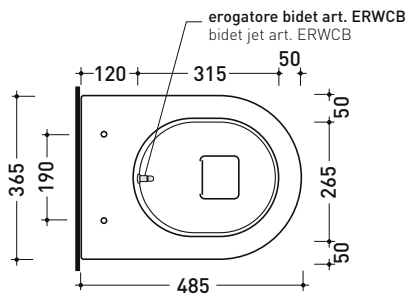

5064E Mini Link

Vaso sospeso con erogatore bidet cromo
(completo di kit erogatore bidet art. ERWCB)

Complementi: Coprivaso legno e poliestere (5051CW01)
Coprivaso avvolgente in termoindurente a discesa rallentata (LKCW07 - 5051CW03)
Coprivaso SLIM in termoindurente a discesa rallentata (LKCW09)
Accessori linea TWO - HOOP - FOLD

Accessori tecnici: Staffa di fissaggio universale per vasi e bidet sospesi (41/P)

Dim. Imballo 58 x 36,5 x 36 cm | Peso 21 kg | Pz. Pallet n° 15

UNI EN 997

Dop-No997

FLAMINIA sconsiglia l'abbinamento di questo Wc con passo rapido/flussometro e cassette alte tradizionali.

vista zenitale / zenital view

dettaglio erogatore / bidet jet detail

sezione longitudinale / section

vista retro / back view

dimensioni in mm

Le misure dimensionali riportate hanno una tolleranza del 2%