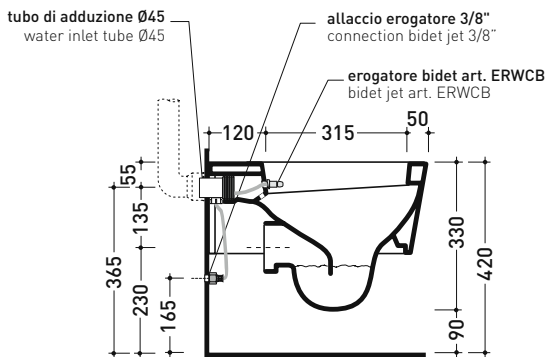

5064E Mini Link

Vaso sospeso con erogatore bidet cromo
(completo di kit erogatore bidet art. ERWCB)

Complementi: Coprivaso legno e poliestere (5051CW01)
Coprivaso avvolgente in termoindurente a discesa rallentata (LKCW07 - 5051CW03)
Coprivaso SLIM in termoindurente a discesa rallentata (LKCW09)
Accessori linea TWO - HOOP - FOLD

Accessori tecnici: Staffa di fissaggio universale per vasi e bidet sospesi (41/P)

Dim. Imballo 58 x 36,5 x 36 cm | Peso 21 kg | Pz. Pallet n° 15

UNI EN 997

Dop-No997

FLAMINIA sconsiglia l'abbinamento di questo Wc con passo rapido/flussometro e cassette alte tradizionali.

vista zenitale / zenital view

dettaglio erogatore / bidet jet detail

sezione longitudinale / section

vista retro / back view

dimensioni in mm

Le misure dimensionali riportate hanno una tolleranza del 2%