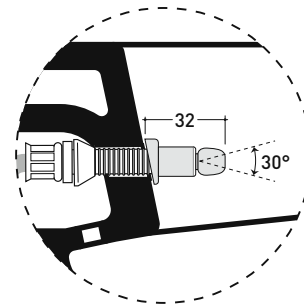

5064E Mini Link

Vaso sospeso con erogatore bidet cromo
(completo di kit erogatore bidet art. ERWCB)

Complementi: Coprivaso legno e poliestere (5051CW01)
Coprivaso avvolgente in termoindurente a discesa rallentata (LKCW07 - 5051CW03)
Coprivaso SLIM in termoindurente a discesa rallentata (LKCW09)
Accessori linea TWO - HOOP - FOLD

Accessori tecnici: Staffa di fissaggio universale per vasi e bidet sospesi (41/P)

Dim. Imballo 58 x 36,5 x 36 cm | Peso 21 kg | Pz. Pallet n° 15

UNI EN 997

Dop-No997

FLAMINIA sconsiglia l'abbinamento di questo Wc con passo rapido/flussometro e cassette alte tradizionali.

vista zenitale / zenital view

dettaglio erogatore / bidet jet detail

sezione longitudinale / section

vista retro / back view

dimensioni in mm

Le misure dimensionali riportate hanno una tolleranza del 2%