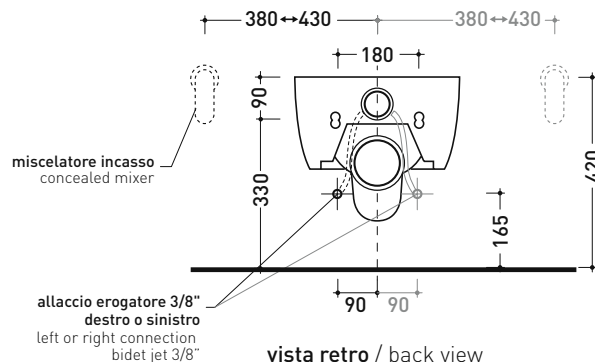

5064E Mini Link

Vaso sospeso con erogatore bidet cromo
(completo di kit erogatore bidet art. ERWCB)

Complementi: Coprivaso legno e poliestere (5051CW01)
Coprivaso avvolgente in termoindurente a discesa rallentata (LKCW07 - 5051CW03)
Coprivaso SLIM in termoindurente a discesa rallentata (LKCW09)
Accessori linea TWO - HOOP - FOLD

Accessori tecnici: Staffa di fissaggio universale per vasi e bidet sospesi (41/P)

Dim. Imballo 58 x 36,5 x 36 cm | Peso 21 kg | Pz. Pallet n° 15

UNI EN 997

Dop-No997

FLAMINIA sconsiglia l'abbinamento di questo Wc con passo rapido/flussometro e cassette alte tradizionali.

vista zenitale / zenital view

dettaglio erogatore / bidet jet detail

sezione longitudinale / section

vista retro / back view

dimensioni in mm

Le misure dimensionali riportate hanno una tolleranza del 2%