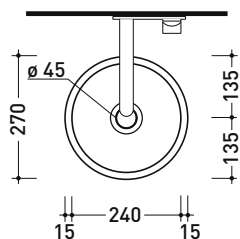

design L+R PALOMBA

1997

5059222 Mini Twin 30

Lavabo cm 27 da appoggio

• senza troppopieno • senza piano rubinetteria

Complementi: Accessori linea TWO - HOOP - FOLD

Accessori tecnici: Sifone cromo (SIFL/CR) - Sifone telescopico cromo (SIFL066)
 Piletta Stop&Go (PLSG)
 Piletta Stop&Go in ceramica (PLCE)
 Piletta con troppopieno integrato in ceramica (PLTPCE)
 Piletta con troppopieno integrato CROMO (PLTPCR)

Dim. Imballo 25 x 15 x 33,5 cm | Peso 4,4 kg | Pz. Pallet n° 54

CE UNI EN 14688 - CL00 Dop-No14688

vista zenitale / zenital view

vista zenitale / zenital view

vista frontale / frontal view

sezione longitudinale / section

dimensioni in mm

Le misure dimensionali riportate hanno una tolleranza del 2%

<http://www.ceramicaflaminia.it/collezione/twin/>

©ceramicaflaminiaspa - è vietata la copia, la pubblicazione e la riproduzione anche parziale se non autorizzata