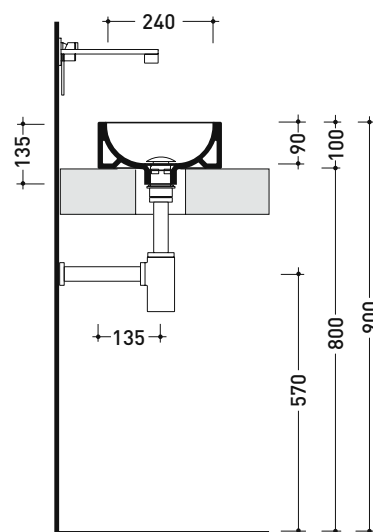

design L+R PALOMBA

1997

5059222 Mini Twin 30

Lavabo cm 27 da appoggio

• senza troppopieno • senza piano rubinetteria

Complementi: Accessori linea TWO - HOOP - FOLD

Accessori tecnici: Sifone cromo (SIFL/CR) - Sifone telescopico cromo (SIFL066)
 Piletta Stop&Go (PLSG)
 Piletta Stop&Go in ceramica (PLCE)
 Piletta con troppopieno integrato in ceramica (PLTPCE)
 Piletta con troppopieno integrato CROMO (PLTPCR)

Dim. Imballo 25 x 15 x 33,5 cm | Peso 4,4 kg | Pz. Pallet n° 54

CE UNI EN 14688 - CL00 Dop-No14688

vista zenitale / zenital view

vista zenitale / zenital view

vista frontale / frontal view

sezione longitudinale / section

dimensioni in mm

Le misure dimensionali riportate hanno una tolleranza del 2%

<http://www.ceramicaflaminia.it/collezione/twin/>

©ceramicaflaminiaspa - è vietata la copia, la pubblicazione e la riproduzione anche parziale se non autorizzata