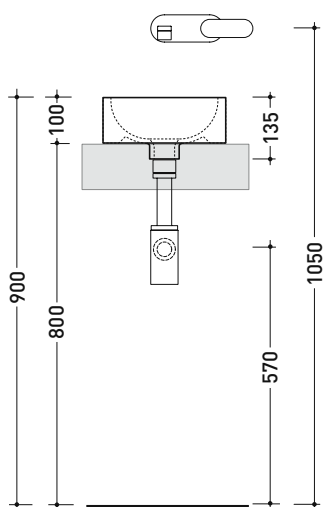

design L+R PALOMBA

1997

5059222 Mini Twin 30

Lavabo cm 27 da appoggio

• senza troppopieno • senza piano rubinetteria

Complementi: Accessori linea TWO - HOOP - FOLD

Accessori tecnici: Sifone cromo (SIFL/CR) - Sifone telescopico cromo (SIFL066)
 Piletta Stop&Go (PLSG)
 Piletta Stop&Go in ceramica (PLCE)
 Piletta con troppopieno integrato in ceramica (PLTPCE)
 Piletta con troppopieno integrato CROMO (PLTPCR)

Dim. Imballo 25 x 15 x 33,5 cm | Peso 4,4 kg | Pz. Pallet n° 54

CE UNI EN 14688 - CL00 Dop-No14688

vista zenitale / zenital view

vista zenitale / zenital view

vista frontale / frontal view

sezione longitudinale / section

dimensioni in mm

Le misure dimensionali riportate hanno una tolleranza del 2%

<http://www.ceramicaflaminia.it/collezione/twin/>

©ceramicaflaminiaspa - è vietata la copia, la pubblicazione e la riproduzione anche parziale se non autorizzata