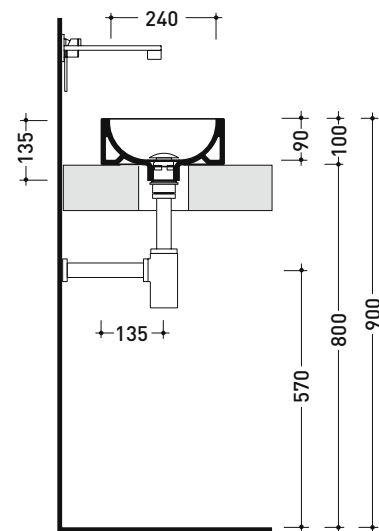

design L+R PALOMBA

1997

5059222 Mini Twin 30

Lavabo cm 27 da appoggio

• SENZA TROPPOPIENO • SENZA PIANO RUBINETTERIA

Complementi: Accessori linea TWO - HOOP - NOKÈ - FOLD

Accessori tecnici: Sifone cromo (SIFL/CR) - Sifone telescopico cromo (SIFL066)
 Piletta Stop&Go (PLSG)
 Piletta Stop&Go in ceramica (PLCE)
 Piletta con troppopieno integrato in ceramica (PLTPCE)
 Piletta con troppopieno integrato CROMO (PLTPCR)
 Set 2 pezzi rubinetto filtro cromo (RF026)

Dim. Imballo 25 x 15 x 33,5 cm | Peso 4,4 kg | Pz. Pallet n° 54

UNI EN 14688 - CL00 Dop-No14688

vista zenitale / zenital view

foro consigliato sul piano ø 110
suggested hole on the top ø 110

vista zenitale / zenital view

vista frontale / frontal view

sezione longitudinale / section

dimensioni in mm

CERAMICA: finiture lucide

bianco

<http://www.ceramicaflaminia.it/it/products/322-twin>

©ceramicaflaminiaspa - è vietata la copia, la pubblicazione e la riproduzione anche parziale se non autorizzata