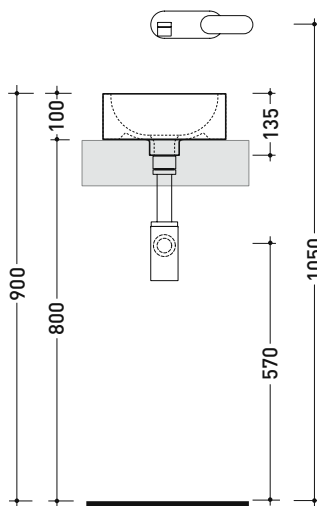

design L+R PALOMBA

1997

5059222 Mini Twin 30

Lavabo cm 27 da appoggio

• SENZA TROPPOPIENO • SENZA PIANO RUBINETTERIA

Complementi: Accessori linea TWO - HOOP - NOKÈ - FOLD

Accessori tecnici: Sifone cromo (SIFL/CR) - Sifone telescopico cromo (SIFL066)
 Piletta Stop&Go (PLSG)
 Piletta Stop&Go in ceramica (PLCE)
 Piletta con troppopieno integrato in ceramica (PLTPCE)
 Piletta con troppopieno integrato CROMO (PLTPCR)
 Set 2 pezzi rubinetto filtro cromo (RF026)

Dim. Imballo 25 x 15 x 33,5 cm | Peso 4,4 kg | Pz. Pallet n° 54

UNI EN 14688 - CL00 Dop-No14688

vista zenitale / zenital view

foro consigliato sul piano ø 110
suggested hole on the top ø 110

vista zenitale / zenital view

vista frontale / frontal view

sezione longitudinale / section

dimensioni in mm

CERAMICA: finiture lucide

bianco

<http://www.ceramicaflaminia.it/it/products/322-twin>

©ceramicaflaminiaspa - è vietata la copia, la pubblicazione e la riproduzione anche parziale se non autorizzata