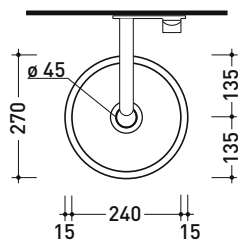

design L+R PALOMBA

1997

5059222 Mini Twin 30

Lavabo cm 27 da appoggio

• SENZA TROPPOPIENO • SENZA PIANO RUBINETTERIA

Complementi: Accessori linea TWO - HOOP - NOKÈ - FOLD

Accessori tecnici: Sifone cromo (SIFL/CR) - Sifone telescopico cromo (SIFL066)
 Piletta Stop&Go (PLSG)
 Piletta Stop&Go in ceramica (PLCE)
 Piletta con troppopieno integrato in ceramica (PLTPCE)
 Piletta con troppopieno integrato CROMO (PLTPCR)
 Set 2 pezzi rubinetto filtro cromo (RF026)

Dim. Imballo 25 x 15 x 33,5 cm | Peso 4,4 kg | Pz. Pallet n° 54

UNI EN 14688 - CL00 Dop-No14688

vista zenitale / zenital view

foro consigliato sul piano ø 110
suggested hole on the top ø 110

vista zenitale / zenital view

vista frontale / frontal view

sezione longitudinale / section

dimensioni in mm

CERAMICA: finiture lucide

bianco

<http://www.ceramicaflaminia.it/it/products/322-twin>

©ceramicaflaminiaspa - è vietata la copia, la pubblicazione e la riproduzione anche parziale se non autorizzata