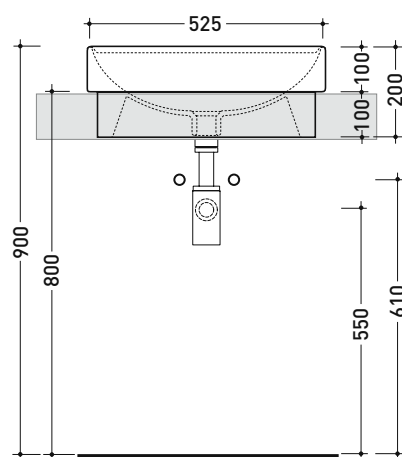

Dim. Imballo 55 x 22,5 x 55 cm | Peso 19 kg | Pz. Pallet n° 18

CE UNI EN 14688 - CL20 Dop-No14688

vista zenitale / zenital view

foro consigliato sul piano  $\varnothing$  485  
 suggested hole on the top  $\varnothing$  485

vista zenitale / zenital view

vista frontale / frontal view

sezione longitudinale / section

dimensioni in mm

CERAMICA: finiture lucide

bianco

Le misure dimensionali riportate hanno una tolleranza del 2%