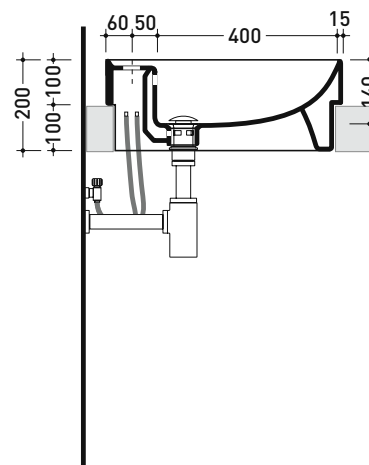

### Lavabo cm 52 incasso monoforo

• CON TROPPOPIENO • SENZA FORO RUBINETTO SU RICHIESTA

Complementi: **Rubinetti monoforo lavabo linea ONE - NOKÈ - FOLD - X1**  
**Accessori linea TWO - HOOP - NOKÈ - FOLD**

Dim. Imballo 55 x 22,5 x 55 cm | Peso 19 kg | Pz. Pallet n° 18

CE UNI EN 14688 - CL20 Dop-No14688

vista zenitale / zenital view

foro consigliato sul piano  $\varnothing$  485  
 suggested hole on the top  $\varnothing$  485

vista zenitale / zenital view

vista frontale / frontal view

sezione longitudinale / section

dimensioni in mm

CERAMICA: finiture lucide

bianco

Le misure dimensionali riportate hanno una tolleranza del 2%