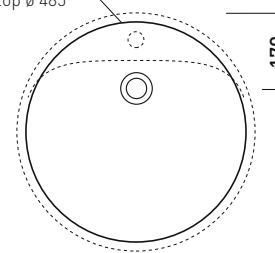

### Lavabo cm 52 incasso monoforo

• CON TROPPOPIENO • SENZA FORO RUBINETTO SU RICHIESTA

Complementi: **Rubinetti monoforo lavabo linea ONE - NOKÈ - FOLD - X1**  
**Accessori linea TWO - HOOP - NOKÈ - FOLD**

Dim. Imballo 55 x 22,5 x 55 cm | Peso 19 kg | Pz. Pallet n° 18

CE UNI EN 14688 - CL20 Dop-No14688

vista zenitale / zenital view

foro consigliato sul piano  $\varnothing$  485  
 suggested hole on the top  $\varnothing$  485

vista zenitale / zenital view

vista frontale / frontal view

sezione longitudinale / section

dimensioni in mm

CERAMICA: finiture lucide

bianco

Le misure dimensionali riportate hanno una tolleranza del 2%