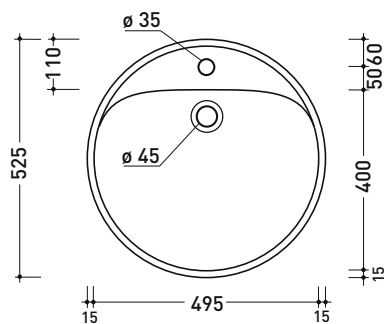

### Lavabo cm 52 incasso monoforo

• CON TROPPOPIENO • SENZA FORO RUBINETTO SU RICHIESTA

Complementi: **Rubinetti monoforo lavabo linea ONE - NOKÈ - FOLD - X1**  
**Accessori linea TWO - HOOP - NOKÈ - FOLD**

Dim. Imballo 55 x 22,5 x 55 cm | Peso 19 kg | Pz. Pallet n° 18

CE UNI EN 14688 - CL20 Dop-No14688

vista zenitale / zenital view

foro consigliato sul piano  $\varnothing$  485  
 suggested hole on the top  $\varnothing$  485

vista zenitale / zenital view

vista frontale / frontal view

sezione longitudinale / section

dimensioni in mm

CERAMICA: finiture lucide

bianco

Le misure dimensionali riportate hanno una tolleranza del 2%