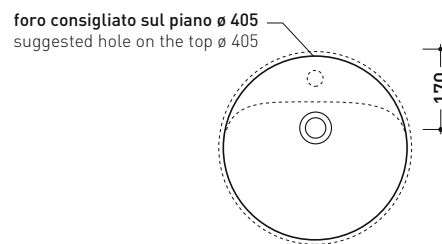

design L+R PALOMBA

1997

5055/42 Twin Set 42

Lavabo cm 42 incasso monoforo

• CON TROPPOPIENO • SENZA FORO RUBINETTO SU RICHIESTA

Complementi: **Rubinetti monoforo lavabo linea ONE - NOKÈ - FOLD - X1**
Accessori linea TWO - HOOP - NOKÈ - FOLD

Accessori tecnici: **Sifone cromo (SIFL/CR) - Sifone telescopico cromo (SIFL066)**
Piletta Stop&Go (PLSG)
Piletta Stop&Go in ceramica (PLCE)
Set 2 pezzi rubinetto filtro cromo (RF026)

Dim. Imballo 44 x 20 x 44 cm | Peso 12,9 kg | Pz. Pallet n° 30

UNI EN 14688 - CL20 Dop-No14688

vista zenitale / zenital view

vista zenitale / zenital view

vista frontale / frontal view

sezione longitudinale / section

dimensioni in mm

CERAMICA: finiture lucide

bianco

<http://www.ceramicaflaminia.it/it/products/322-twin>

©ceramicaflaminiaspa - è vietata la copia, la pubblicazione e la riproduzione anche parziale se non autorizzata

Le misure dimensionali riportate hanno una tolleranza del 2%