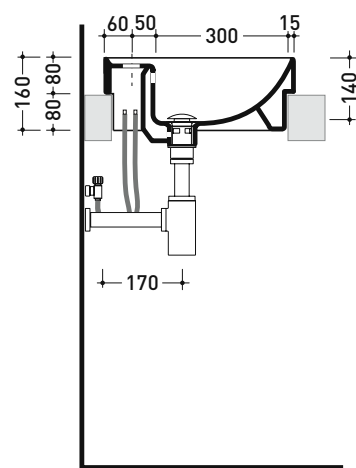

Accessori tecnici: **Sifone cromo (SIFL/CR) - Sifone telescopico cromo (SIFL066)**
Piletta Stop&Go (PLSG)
Piletta Stop&Go in ceramica (PLCE)
Set 2 pezzi rubinetto filtro cromo (RF026)

Dim. Imballo 44 x 20 x 44 cm | Peso 12,9 kg | Pz. Pallet n° 30

UNI EN 14688 - CL20 Dop-No14688

vista zenitale / zenital view

vista zenitale / zenital view

vista frontale / frontal view

sezione longitudinale / section

dimensioni in mm

CERAMICA: finiture lucide

bianco

<http://www.ceramicaflaminia.it/it/products/322-twin>

©ceramicaflaminiaspa - è vietata la copia, la pubblicazione e la riproduzione anche parziale se non autorizzata

Le misure dimensionali riportate hanno una tolleranza del 2%