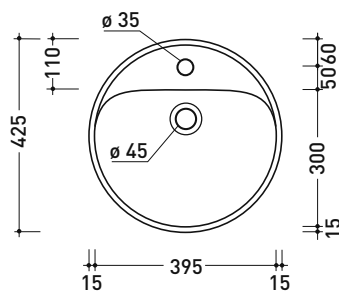

design L+R PALOMBA

1997

5055/42 Twin Set 42

Lavabo cm 42 incasso monoforo

• CON TROPPOPIENO • SENZA FORO RUBINETTO SU RICHIESTA

Complementi: **Rubinetti monoforo lavabo linea ONE - NOKÈ - FOLD - X1**
Accessori linea TWO - HOOP - NOKÈ - FOLD

Accessori tecnici: **Sifone cromo (SIFL/CR) - Sifone telescopico cromo (SIFL066)**
Piletta Stop&Go (PLSG)
Piletta Stop&Go in ceramica (PLCE)
Set 2 pezzi rubinetto filtro cromo (RF026)

Dim. Imballo 44 x 20 x 44 cm | Peso 12,9 kg | Pz. Pallet n° 30

UNI EN 14688 - CL20 Dop-No14688

vista zenitale / zenital view

vista zenitale / zenital view

vista frontale / frontal view

sezione longitudinale / section

dimensioni in mm

CERAMICA: finiture lucide

bianco

<http://www.ceramicaflaminia.it/it/products/322-twin>

©ceramicaflaminiaspa - è vietata la copia, la pubblicazione e la riproduzione anche parziale se non autorizzata

Le misure dimensionali riportate hanno una tolleranza del 2%