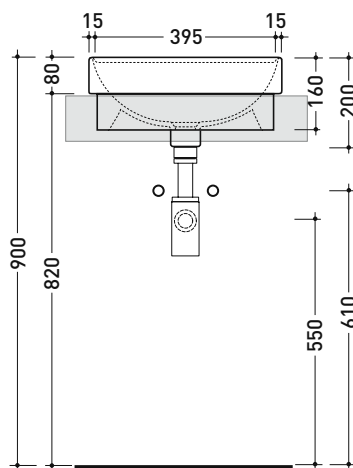

design L+R PALOMBA

1997

5055/42 Twin Set 42

Lavabo cm 42 incasso monoforo

• CON TROPPOPIENO • SENZA FORO RUBINETTO SU RICHIESTA

Complementi: **Rubinetti monoforo lavabo linea ONE - NOKÈ - FOLD - X1**
Accessori linea TWO - HOOP - NOKÈ - FOLD

Accessori tecnici: **Sifone cromo (SIFL/CR) - Sifone telescopico cromo (SIFL066)**
Piletta Stop&Go (PLSG)
Piletta Stop&Go in ceramica (PLCE)
Set 2 pezzi rubinetto filtro cromo (RF026)

Dim. Imballo 44 x 20 x 44 cm | Peso 12,9 kg | Pz. Pallet n° 30

UNI EN 14688 - CL20 Dop-No14688

vista zenitale / zenital view

vista zenitale / zenital view

vista frontale / frontal view

sezione longitudinale / section

dimensioni in mm

CERAMICA: finiture lucide

bianco

<http://www.ceramicaflaminia.it/it/products/322-twin>

©ceramicaflaminiaspa - è vietata la copia, la pubblicazione e la riproduzione anche parziale se non autorizzata

Le misure dimensionali riportate hanno una tolleranza del 2%