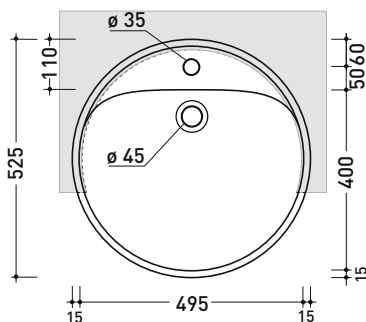

5054 Twin Set 52

Lavabo cm 52 semincasso monoforo

• CON TROPPOPIENO • SENZA FORO RUBINETTO SU RICHIESTA

Complementi: **Mensola Forty6 (F65054)**
Rubinetti monoforo lavabo linea ONE - NOKÈ - FOLD - X1
Accessori linea TWO - HOOP - NOKÈ - FOLD

Accessori tecnici: **Sifone cromo (SIFL/CR) - Sifone telescopico cromo (SIFL066)**
Piletta Stop&Go (PLSG)
Piletta Stop&Go in ceramica (PLCE)
Set 2 pezzi rubinetto filtro cromo (RF026)

Dim. Imballo 55 x 22,5 x 55 cm | Peso 18,5 kg | Pz. Pallet n° 18

CE UNI EN 14688 - CL20 Dop-No14688

vista zenitale / zenital view

sezione longitudinale / section

vista laterale / lateral view

* foro consigliato sul piano $\varnothing 485$
 suggested hole on the top $\varnothing 485$

Le misure dimensionali riportate hanno una tolleranza del 2%

CERAMICA: finiture lucide

bianco