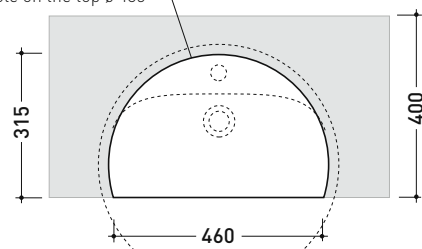

Accessori tecnici: **Sifone cromo (SIFL/CR) - Sifone telescopico cromo (SIFL066)**
Piletta Stop&Go (PLSG)
Piletta Stop&Go in ceramica (PLCE)
Set 2 pezzi rubinetto filtro cromo (RF026)

Dim. Imballo 55 x 22,5 x 55 cm | Peso 18,5 kg | Pz. Pallet n° 18

CE UNI EN 14688 - CL20 Dop-No14688

vista zenitale / zenital view

sezione longitudinale / section

vista laterale / lateral view

* foro consigliato sul piano $\varnothing 485$
 suggested hole on the top $\varnothing 485$

* è obbligatorio utilizzare dima di taglio
 is compulsory use cutting template

vista zenitale / zenital view

* foro consigliato sul fronte
 suggested frontal hole

vista frontale / frontal view

dimensioni in mm

Le misure dimensionali riportate hanno una tolleranza del 2%

CERAMICA: finiture lucide

bianco