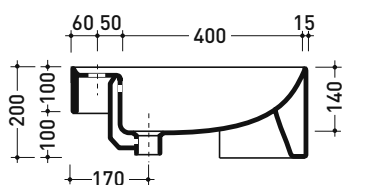

5054 Twin Set 52

Lavabo cm 52 semincasso monoforo

• CON TROPPOPIENO • SENZA FORO RUBINETTO SU RICHIESTA

Complementi: **Mensola Forty6 (F65054)**
Rubinetti monoforo lavabo linea ONE - NOKÈ - FOLD - X1
Accessori linea TWO - HOOP - NOKÈ - FOLD

Accessori tecnici: **Sifone cromo (SIFL/CR) - Sifone telescopico cromo (SIFL066)**
Piletta Stop&Go (PLSG)
Piletta Stop&Go in ceramica (PLCE)
Set 2 pezzi rubinetto filtro cromo (RF026)

Dim. Imballo 55 x 22,5 x 55 cm | Peso 18,5 kg | Pz. Pallet n° 18

CE UNI EN 14688 - CL20 Dop-No14688

vista zenitale / zenital view

sezione longitudinale / section

vista laterale / lateral view

* foro consigliato sul piano $\varnothing 485$
 suggested hole on the top $\varnothing 485$

Le misure dimensionali riportate hanno una tolleranza del 2%

CERAMICA: finiture lucide

bianco