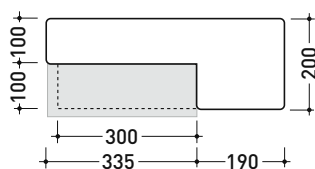

5054 Twin Set 52

Lavabo cm 52 semincasso monoforo

• CON TROPPOPIENO • SENZA FORO RUBINETTO SU RICHIESTA

Complementi: **Mensola Forty6 (F65054)**
Rubinetti monoforo lavabo linea ONE - NOKÈ - FOLD - X1
Accessori linea TWO - HOOP - NOKÈ - FOLD

Accessori tecnici: **Sifone cromo (SIFL/CR) - Sifone telescopico cromo (SIFL066)**
Piletta Stop&Go (PLSG)
Piletta Stop&Go in ceramica (PLCE)
Set 2 pezzi rubinetto filtro cromo (RF026)

Dim. Imballo 55 x 22,5 x 55 cm | Peso 18,5 kg | Pz. Pallet n° 18

CE UNI EN 14688 - CL20 Dop-No14688

vista zenitale / zenital view

sezione longitudinale / section

vista laterale / lateral view

* foro consigliato sul piano $\varnothing 485$
 suggested hole on the top $\varnothing 485$

Le misure dimensionali riportate hanno una tolleranza del 2%

CERAMICA: finiture lucide

bianco