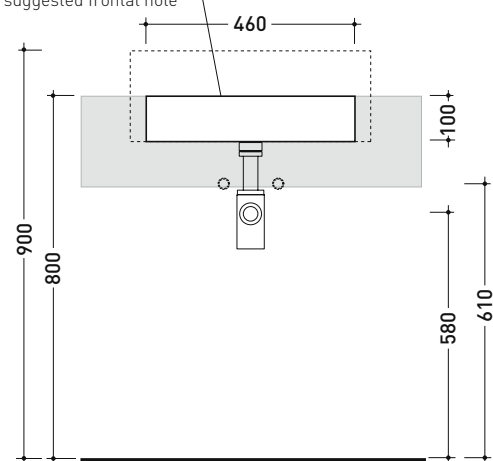

Accessori tecnici: **Sifone cromo (SIFL/CR) - Sifone telescopico cromo (SIFL066)**
Piletta Stop&Go (PLSG)
Piletta Stop&Go in ceramica (PLCE)
Set 2 pezzi rubinetto filtro cromo (RF026)

Dim. Imballo 55 x 22,5 x 55 cm | Peso 18,5 kg | Pz. Pallet n° 18

CE UNI EN 14688 - CL20 Dop-No14688

vista zenitale / zenital view

sezione longitudinale / section

vista laterale / lateral view

* foro consigliato sul piano $\varnothing 485$
 suggested hole on the top $\varnothing 485$

* è obbligatorio utilizzare dima di taglio
 is compulsory use cutting template

vista zenitale / zenital view

* foro consigliato sul fronte
 suggested frontal hole

vista frontale / frontal view

dimensioni in mm

Le misure dimensionali riportate hanno una tolleranza del 2%

CERAMICA: finiture lucide

bianco