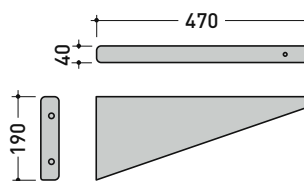

Dim. Imballo 62,5 x 25 x 60 cm | Peso 32,5 kg | Pz. Pallet n° 12

CE UNI EN 14688 - CL20 Dop-No14688

vista zenitale / zenital view

foro consigliato sul piano  
 suggested hole on the top

vista zenitale / zenital view

vista frontale / frontal view

sezione longitudinale / section

art. AQ04 (OPTIONAL)  
 staffe di sostegno / supporting brackets