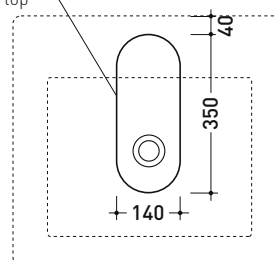

## 5052 Acquagrande 60

Lavabo cm 60 da appoggio - sospeso

• con troppopieno • predisposto tre fori rubinetto

Complementi: Coppia staffe di sostegno (AQ04)  
 Rubinetti lavabo linea ONE - NOKE - SI - FOLD - X1 - STIL  
 Accessori linea TWO - HOOP - FOLD

Accessori tecnici: Sifone cromo (SIFL/CR) - Sifone telescopico cromo (SIFL066)  
 Piletta Stop & Go (PLSG)  
 Piletta Stop&Go in ceramica (PLCE)  
 Set 2 pezzi rubinetto filtro cromo (RF026)  
 Kit fissaggio parete (9002)

Dim. Imballo 62,5 x 25 x 60 cm | Peso 32,5 kg | Pz. Pallet n° 12

CE UNI EN 14688 - CL20 Dop-No14688

vista zenitale / zenital view

foro consigliato sul piano  
 suggested hole on the top

vista zenitale / zenital view