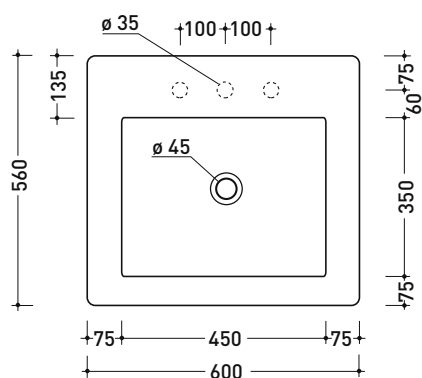

## 5052 Acquagrande 60

Lavabo cm 60 da appoggio - sospeso

• con troppopieno • predisposto tre fori rubinetto

Complementi: Coppia staffe di sostegno (AQ04)  
 Rubinetti lavabo linea ONE - NOKE - SI - FOLD - X1 - STIL  
 Accessori linea TWO - HOOP - FOLD

Dim. Imballo 62,5 x 25 x 60 cm | Peso 32,5 kg | Pz. Pallet n° 12

CE UNI EN 14688 - CL20 Dop-No14688

vista zenitale / zenital view

foro consigliato sul piano  
 suggested hole on the top

vista zenitale / zenital view