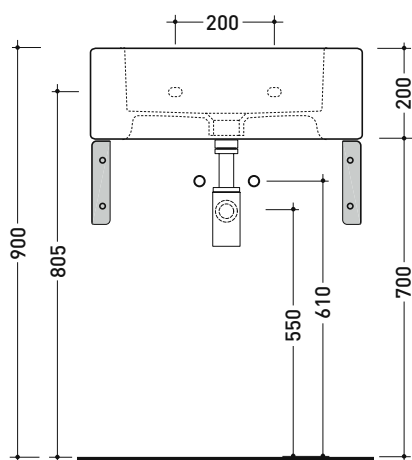

Dim. Imballo 62,5 x 25 x 60 cm | Peso 32,5 kg | Pz. Pallet n° 12

CE UNI EN 14688 - CL20 Dop-No14688

vista zenitale / zenital view

foro consigliato sul piano  
 suggested hole on the top

vista zenitale / zenital view

vista frontale / frontal view

sezione longitudinale / section

art. AQ04 (OPTIONAL)  
 staffe di sostegno / supporting brackets