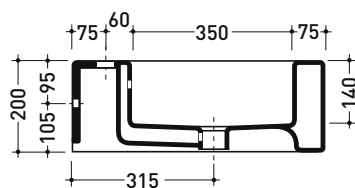

Dim. Imballo 62,5 x 25 x 60 cm | Peso 32,5 kg | Pz. Pallet n° 12

CE UNI EN 14688 - CL20 Dop-No14688

vista zenitale / zenital view

foro consigliato sul piano  
 suggested hole on the top

vista zenitale / zenital view

vista frontale / frontal view

sezione longitudinale / section

art. AQ04 (OPTIONAL)  
 staffe di sostegno / supporting brackets