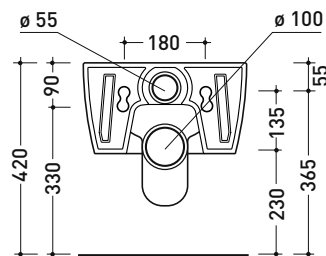

Accessori tecnici: Staffa di fissaggio universale per vasi e bidet sospesi (41/P)

Dim. Imballo 58 x 36,5 x 36 cm | Peso 23,5 kg | Pz. Pallet n° 15

CE UNI EN 997

Dop-No997

FLAMINIA sconsiglia l'abbinamento di questo Wc con passo rapido/flussometro e cassette alte tradizionali.

vista zenitale / zenital view

vista laterale / lateral view

sezione longitudinale / section

vista retro / back view