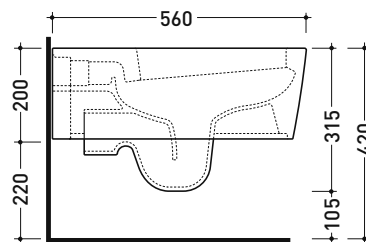

Accessori tecnici: Staffa di fissaggio universale per vasi e bidet sospesi (41/P)

Dim. Imballo 58 x 36,5 x 36 cm | Peso 23,5 kg | Pz. Pallet n° 15

CE UNI EN 997

Dop-No997

FLAMINIA sconsiglia l'abbinamento di questo Wc con passo rapido/flussometro e cassette alte tradizionali.

vista zenitale / zenital view

vista laterale / lateral view

sezione longitudinale / section

vista retro / back view