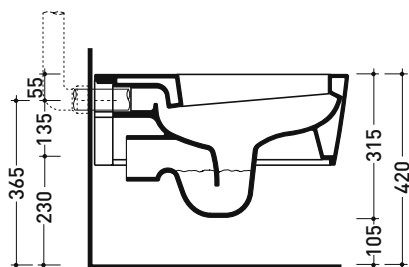

Accessori tecnici: Staffa di fissaggio universale per vasi e bidet sospesi (41/P)

Dim. Imballo 58 x 36,5 x 36 cm | Peso 23,5 kg | Pz. Pallet n° 15

CE UNI EN 997

Dop-No997

FLAMINIA sconsiglia l'abbinamento di questo Wc con passo rapido/flussometro e cassette alte tradizionali.

vista zenitale / zenital view

vista laterale / lateral view

sezione longitudinale / section

vista retro / back view