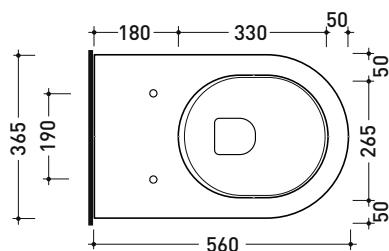

Accessori tecnici: Staffa di fissaggio universale per vasi e bidet sospesi (41/P)

Dim. Imballo 58 x 36,5 x 36 cm | Peso 23,5 kg | Pz. Pallet n° 15

CE UNI EN 997

Dop-No997

FLAMINIA sconsiglia l'abbinamento di questo Wc con passo rapido/flussometro e cassette alte tradizionali.

vista zenitale / zenital view

vista laterale / lateral view

sezione longitudinale / section

vista retro / back view