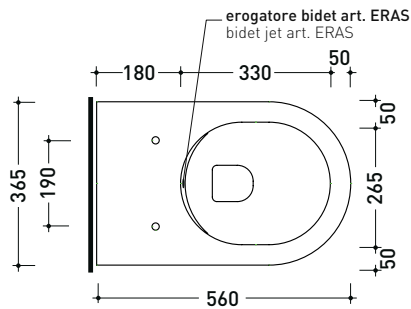

5051/WCGE

Vaso sospeso con sistema **goclean** ed erogatore bidet in acciaio (completo di kit erogatore bidet art. ERAS)

Complementi: Coprivaso legno e poliestere (5051CW01)
 Coprivaso avvolgente in termoindurente a discesa rallentata (LKCW07 - 5051CW03)
 Coprivaso SLIM in termoindurente a discesa rallentata (LKCW09)

Accessori tecnici: Staffa di fissaggio universale per vasi e bidet sospesi (41/P)

Dim. Imballo 58 x 36,5 x 36 cm | Peso 22,5 kg | Pz. Pallet n° 15

CE UNI EN 997

Dop-No997

FLAMINIA sconsiglia l'abbinamento di questo Wc con passo rapido/flussometro e cassette alte tradizionali.

vista zenitale / zenital view

dettaglio kit erogatore
 kit bidet jet detail

sezione longitudinale / section

vista retro / back view

dimensioni in mm

Le misure dimensionali riportate hanno una tolleranza del 2%