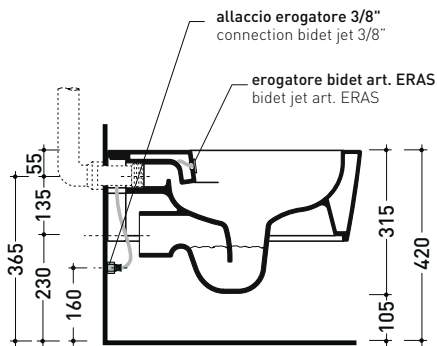

5051/WCGE

Vaso sospeso con sistema **goclean** ed erogatore bidet in acciaio (completo di kit erogatore bidet art. ERAS)

Complementi: Coprivaso legno e poliestere (5051CW01)
 Coprivaso avvolgente in termoindurente a discesa rallentata (LKCW07 - 5051CW03)
 Coprivaso SLIM in termoindurente a discesa rallentata (LKCW09)

Accessori tecnici: Staffa di fissaggio universale per vasi e bidet sospesi (41/P)

Dim. Imballo 58 x 36,5 x 36 cm | Peso 22,5 kg | Pz. Pallet n° 15

CE UNI EN 997

Dop-No997

FLAMINIA sconsiglia l'abbinamento di questo Wc con passo rapido/flussometro e cassette alte tradizionali.

vista zenitale / zenital view

dettaglio kit erogatore
 kit bidet jet detail

sezione longitudinale / section

vista retro / back view

dimensioni in mm

Le misure dimensionali riportate hanno una tolleranza del 2%