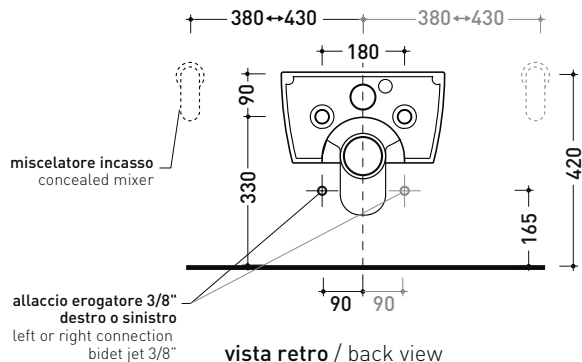

5051/WCGE

Vaso sospeso con sistema **goclean** ed erogatore bidet in acciaio (completo di kit erogatore bidet art. ERAS)

Complementi: Coprivaso legno e poliestere (5051CW01)
 Coprivaso avvolgente in termoindurente a discesa rallentata (LKCW07 - 5051CW03)
 Coprivaso SLIM in termoindurente a discesa rallentata (LKCW09)

Accessori tecnici: Staffa di fissaggio universale per vasi e bidet sospesi (41/P)

Dim. Imballo 58 x 36,5 x 36 cm | Peso 22,5 kg | Pz. Pallet n° 15

CE UNI EN 997

Dop-No997

FLAMINIA sconsiglia l'abbinamento di questo Wc con passo rapido/flussometro e cassette alte tradizionali.

vista zenitale / zenital view

dettaglio kit erogatore
 kit bidet jet detail

sezione longitudinale / section

vista retro / back view

dimensioni in mm

Le misure dimensionali riportate hanno una tolleranza del 2%