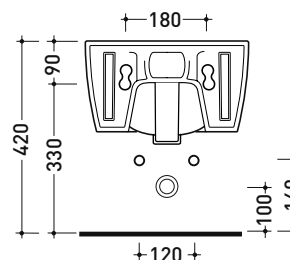

5051/B

Bidet sospeso monoforo

• con troppopieno • senza foro/3 fori rubinetto su richiesta

Complementi: Rubinetti bidet linea ONE - NOKÉ - SI - FOLD - X1 - STIL
Accessori linea TWO - HOOP - FOLD

Accessori tecnici: Staffa di fissaggio universale per vasi e bidet sospesi (41/P)
Sifone ribassato cromo (SIFB/CR)
Piletta Stop & Go (PLSG)
Piletta Stop & Go in ceramica (PLCE)
Set 2 pezzi rubinetto filtro cromo (RF026)

Dim. Imballo 58 x 36,5 x 36 cm | Peso 19,5 kg | Pz. Pallet n° 15

CE UNI EN 14528 - CL20 Dop-No14528

vista zenitale / zenital view

vista laterale / lateral view

sezione longitudinale / section

vista retro / back view