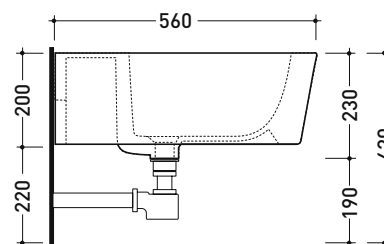

5051/B

Bidet sospeso monoforo

• con troppopieno • senza foro/3 fori rubinetto su richiesta

Complementi: Rubinetti bidet linea ONE - NOKÉ - SI - FOLD - X1 - STIL
Accessori linea TWO - HOOP - FOLD

Accessori tecnici: Staffa di fissaggio universale per vasi e bidet sospesi (41/P)
Sifone ribassato cromo (SIFB/CR)
Piletta Stop & Go (PLSG)
Piletta Stop & Go in ceramica (PLCE)
Set 2 pezzi rubinetto filtro cromo (RF026)

Dim. Imballo 58 x 36,5 x 36 cm | Peso 19,5 kg | Pz. Pallet n° 15

CE UNI EN 14528 - CL20 Dop-No14528

vista zenitale / zenital view

vista laterale / lateral view

sezione longitudinale / section

vista retro / back view