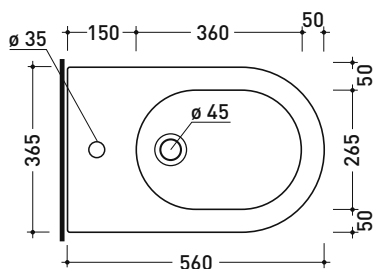

5051/B

Bidet sospeso monoforo

• con troppopieno • senza foro/3 fori rubinetto su richiesta

Complementi: Rubinetti bidet linea ONE - NOKÉ - SI - FOLD - X1 - STIL
Accessori linea TWO - HOOP - FOLD

Accessori tecnici: Staffa di fissaggio universale per vasi e bidet sospesi (41/P)
Sifone ribassato cromo (SIFB/CR)
Piletta Stop & Go (PLSG)
Piletta Stop & Go in ceramica (PLCE)
Set 2 pezzi rubinetto filtro cromo (RF026)

Dim. Imballo 58 x 36,5 x 36 cm | Peso 19,5 kg | Pz. Pallet n° 15

CE UNI EN 14528 - CL20 Dop-No14528

vista zenitale / zenital view

vista laterale / lateral view

sezione longitudinale / section

vista retro / back view