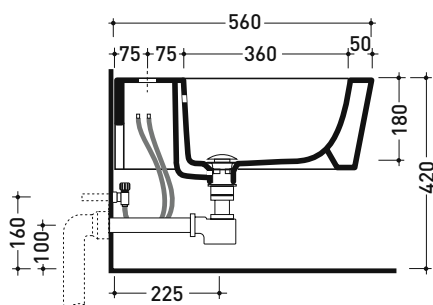

5051/B

Bidet sospeso monoforo

• con troppopieno • senza foro/3 fori rubinetto su richiesta

Complementi: Rubinetti bidet linea ONE - NOKÉ - SI - FOLD - X1 - STIL
Accessori linea TWO - HOOP - FOLD

Accessori tecnici: Staffa di fissaggio universale per vasi e bidet sospesi (41/P)
Sifone ribassato cromo (SIFB/CR)
Piletta Stop & Go (PLSG)
Piletta Stop & Go in ceramica (PLCE)
Set 2 pezzi rubinetto filtro cromo (RF026)

Dim. Imballo 58 x 36,5 x 36 cm | Peso 19,5 kg | Pz. Pallet n° 15

CE UNI EN 14528 - CL20 Dop-No14528

vista zenitale / zenital view

vista laterale / lateral view

sezione longitudinale / section

vista retro / back view