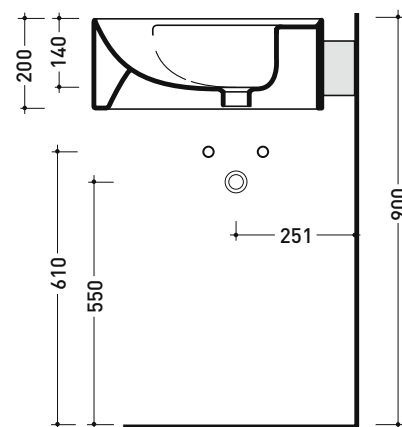

Dim. Imballo staffa: 38 x 15 x 8 cm | Peso 2,4 kg | Pz. Pallet n° -

CE UNI EN 14688 - CL20 Dop-No14688

vista zenitale / zenital view

vista frontale fissaggio staffa
fixing bracket frontal view

staffa di fissaggio
fixing bracket

sezione longitudinale / section

dimensioni in mm

CERAMICA: finiture lucide

bianco

<http://www.ceramicaflaminia.it/it/products/322-twin>

©ceramicaflaminiaspa - è vietata la copia, la pubblicazione e la riproduzione anche parziale se non autorizzata

Dim. Imballo lavabo: 55 x 22,5 x 55 cm | Peso 19,5 kg | Pz. Pallet n° 18

Dim. Imballo staffa: 35 x 34 x 14 cm | Peso 5,5 kg | Pz. Pallet n° -

CE UNI EN 14688 - CL20 Dop-No14688

vista zenitale / zenital view

vista frontale fissaggio staffa
fixing bracket frontal view

staffa di fissaggio
fixing bracket

vista laterale
lateral view

dimensioni in mm

CERAMICA: finiture lucide

bianco

Le misure dimensionali riportate hanno una tolleranza del 2%