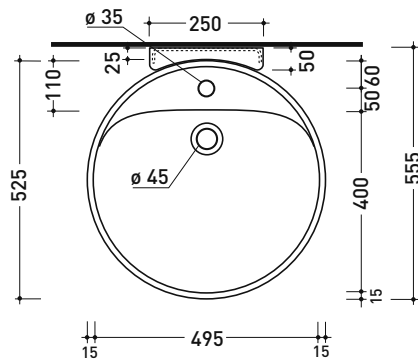

Dim. Imballo staffa: 38 x 15 x 8 cm | Peso 2,4 kg | Pz. Pallet n° -

CE UNI EN 14688 - CL20 Dop-No14688

vista zenitale / zenital view

vista frontale fissaggio staffa
fixing bracket frontal view

staffa di fissaggio
fixing bracket

sezione longitudinale / section

dimensioni in mm

CERAMICA: finiture lucide

bianco

<http://www.ceramicaflaminia.it/it/products/322-twin>

©ceramicaflaminiaspa - è vietata la copia, la pubblicazione e la riproduzione anche parziale se non autorizzata

Dim. Imballo lavabo: 55 x 22,5 x 55 cm | Peso 19,5 kg | Pz. Pallet n° 18

Dim. Imballo staffa: 35 x 34 x 14 cm | Peso 5,5 kg | Pz. Pallet n° -

CE UNI EN 14688 - CL20 Dop-No14688

vista zenitale / zenital view

vista frontale fissaggio staffa
fixing bracket frontal view

staffa di fissaggio
fixing bracket

vista laterale
lateral view

dimensioni in mm

CERAMICA: finiture lucide

bianco

Le misure dimensionali riportate hanno una tolleranza del 2%