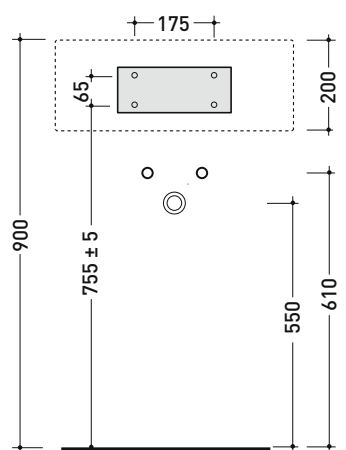

Accessori tecnici: **Sifone cromo (SIFL/CR) - Sifone telescopico cromo (SIFL066)**
Piletta Stop&Go (PLSG)
Piletta Stop&Go in ceramica (PLCE)
Set 2 pezzi rubinetto filtro cromo (RF026)

Dim. Imballo lavabo: 55 x 22,5 x 55 cm | Peso 19,5 kg | Pz. Pallet n° 18

Dim. Imballo staffa: 38 x 15 x 8 cm | Peso 2,4 kg | Pz. Pallet n° -

CE UNI EN 14688 - CL20 Dop-No14688

vista zenitale / zenital view

vista frontale fissaggio staffa
fixing bracket frontal view

staffa di fissaggio
fixing bracket

Dim. Imballo lavabo: 55 x 22,5 x 55 cm | Peso 19,5 kg | Pz. Pallet n° 18

Dim. Imballo staffa: 35 x 34 x 14 cm | Peso 5,5 kg | Pz. Pallet n° -

CE UNI EN 14688 - CL20 Dop-No14688

vista zenitale / zenital view

vista frontale fissaggio staffa
fixing bracket frontal view

staffa di fissaggio
fixing bracket

vista laterale
lateral view

dimensioni in mm

CERAMICA: finiture lucide

bianco

Le misure dimensionali riportate hanno una tolleranza del 2%