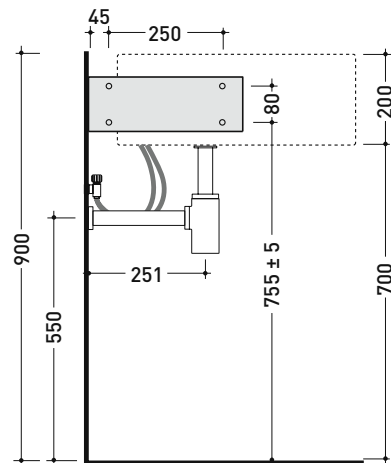

Dim. Imballo staffa: 38 x 15 x 8 cm | Peso 2,4 kg | Pz. Pallet n° -

CE UNI EN 14688 - CL20 Dop-No14688

vista zenitale / zenital view

vista frontale fissaggio staffa
fixing bracket frontal view

staffa di fissaggio
fixing bracket

sezione longitudinale / section

dimensioni in mm

CERAMICA: finiture lucide

bianco

<http://www.ceramicaflaminia.it/it/products/322-twin>

©ceramicaflaminiaspa - è vietata la copia, la pubblicazione e la riproduzione anche parziale se non autorizzata

Dim. Imballo lavabo: 55 x 22,5 x 55 cm | Peso 19,5 kg | Pz. Pallet n° 18

Dim. Imballo staffa: 35 x 34 x 14 cm | Peso 5,5 kg | Pz. Pallet n° -

CE UNI EN 14688 - CL20 Dop-No14688

vista zenitale / zenital view

vista frontale fissaggio staffa
fixing bracket frontal view

staffa di fissaggio
fixing bracket

vista laterale
lateral view

dimensioni in mm

CERAMICA: finiture lucide

bianco

Le misure dimensionali riportate hanno una tolleranza del 2%