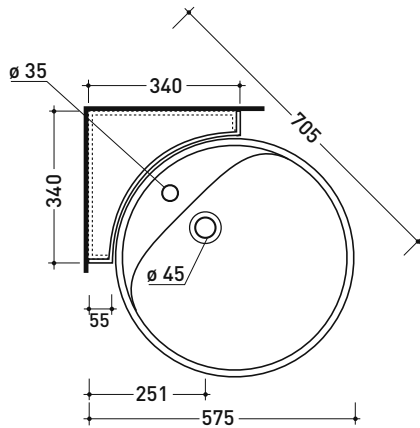

Dim. Imballo staffa: 38 x 15 x 8 cm | Peso 2,4 kg | Pz. Pallet n° -

CE UNI EN 14688 - CL20 Dop-No14688

vista zenitale / zenital view

vista frontale fissaggio staffa
fixing bracket frontal view

staffa di fissaggio
fixing bracket

sezione longitudinale / section

dimensioni in mm

CERAMICA: finiture lucide

bianco

<http://www.ceramicaflaminia.it/it/products/322-twin>

©ceramicaflaminiaspa - è vietata la copia, la pubblicazione e la riproduzione anche parziale se non autorizzata

Dim. Imballo lavabo: 55 x 22,5 x 55 cm | Peso 19,5 kg | Pz. Pallet n° 18

Dim. Imballo staffa: 35 x 34 x 14 cm | Peso 5,5 kg | Pz. Pallet n° -

CE UNI EN 14688 - CL20 Dop-No14688

vista zenitale / zenital view

vista frontale fissaggio staffa
fixing bracket frontal view

staffa di fissaggio
fixing bracket

vista laterale
lateral view

dimensioni in mm

CERAMICA: finiture lucide

bianco

Le misure dimensionali riportate hanno una tolleranza del 2%