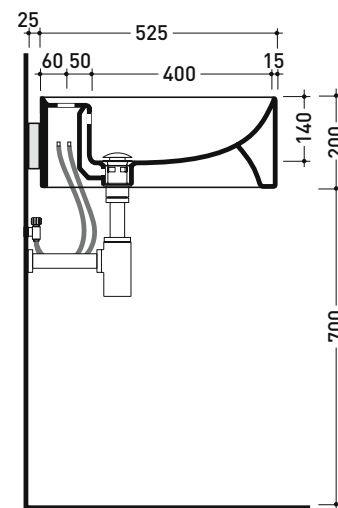

Accessori tecnici: **Sifone cromo (SIFL/CR) - Sifone telescopico cromo (SIFL066)**
Piletta Stop&Go (PLSG)
Piletta Stop&Go in ceramica (PLCE)
Set 2 pezzi rubinetto filtro cromo (RF026)

Dim. Imballo lavabo: 55 x 22,5 x 55 cm | Peso 19,5 kg | Pz. Pallet n° 18

Dim. Imballo staffa: 38 x 15 x 8 cm | Peso 2,4 kg | Pz. Pallet n° -

CE UNI EN 14688 - CL20 Dop-No14688

vista zenitale / zenital view

vista frontale fissaggio staffa
fixing bracket frontal view

staffa di fissaggio
fixing bracket

sezione longitudinale / section

dimensioni in mm

CERAMICA: finiture lucide

bianco

<http://www.ceramicaflaminia.it/it/products/322-twin>

©ceramicaflaminiaspa - è vietata la copia, la pubblicazione e la riproduzione anche parziale se non autorizzata

Dim. Imballo lavabo: 55 x 22,5 x 55 cm | Peso 19,5 kg | Pz. Pallet n° 18

Dim. Imballo staffa: 35 x 34 x 14 cm | Peso 5,5 kg | Pz. Pallet n° -

CE UNI EN 14688 - CL20 Dop-No14688

vista zenitale / zenital view