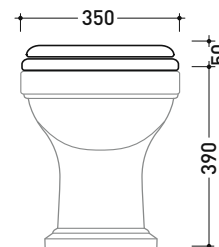

design FLAMINIA DESIGN TEAM

1990

**23/C - 23/O**

Coprivaso in legno e poliestere con cerniere cromo o oro

**23/CR - 23/OR**

Coprivaso in legno e poliestere con cerniere rallentate cromo o oro

Complementi: **Vaso sospeso Efi** (EF118)  
**Vaso Efi** (6010 - 6011)  
**Vaso monoblocco Efi** (6001 - 6002)  
**Vaso Efi back to wall** (EF117)  
**Vaso Efi Plus** (EF117R)

Dim. Imballo 51 x 40 x 6 cm | Peso 4 kg | Pz. Pallet n° -

vista zenitale / zenital view

sezione longitudinale / section

dimensioni in mm