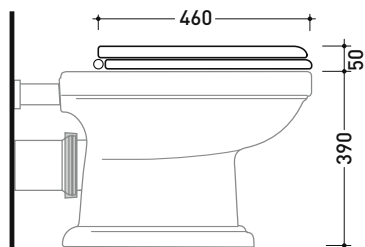

design FLAMINIA DESIGN TEAM

1990

**23/C - 23/O**

Coprivaso in legno e poliestere con cerniere cromo o oro

**23/CR - 23/OR**

Coprivaso in legno e poliestere con cerniere rallentate cromo o oro

Complementi: **Vaso sospeso Efi** (EF118)  
**Vaso Efi** (6010 - 6011)  
**Vaso monoblocco Efi** (6001 - 6002)  
**Vaso Efi back to wall** (EF117)  
**Vaso Efi Plus** (EF117R)

Dim. Imballo 51 x 40 x 6 cm | Peso 4 kg | Pz. Pallet n° -

vista zenitale / zenital view

sezione longitudinale / section

dimensioni in mm