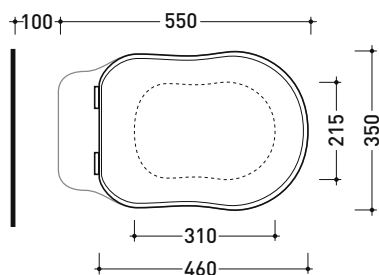

design FLAMINIA DESIGN TEAM

1990

**23/C - 23/O**

Coprivaso in legno e poliestere con cerniere cromo o oro

**23/CR - 23/OR**

Coprivaso in legno e poliestere con cerniere rallentate cromo o oro

Complementi: **Vaso sospeso Efi** (EF118)  
**Vaso Efi** (6010 - 6011)  
**Vaso monoblocco Efi** (6001 - 6002)  
**Vaso Efi back to wall** (EF117)  
**Vaso Efi Plus** (EF117R)

Dim. Imballo 51 x 40 x 6 cm | Peso 4 kg | Pz. Pallet n° -

vista zenitale / zenital view

sezione longitudinale / section

dimensioni in mm