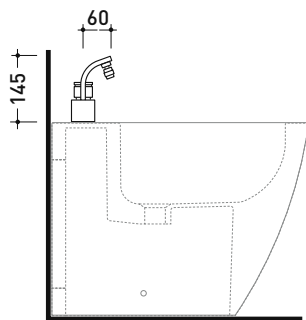

## 114070/F

Miscelatore monocomando bidet (completo di piletta stop&go)

Complementi: Accessori linea TWO  
Accessori linea HOOP

Dim. Imballo 40 x 18 x 9 cm | Peso 2,5 kg | Pz. Pallet n° -

vista laterale / lateral view

vista frontale / frontal view

vista zenitale / zenital view

dimensioni in mm

OTTONE: finiture lucide

cromo

art. 114070/F

dimensioni in mm