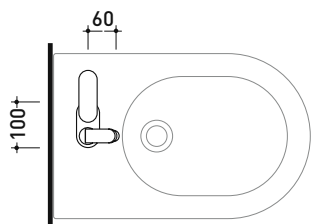

## 114070/F

Miscelatore monocomando bidet (completo di piletta stop&go)

Complementi: Accessori linea TWO  
Accessori linea HOOP

Dim. Imballo 40 x 18 x 9 cm | Peso 2,5 kg | Pz. Pallet n° -

vista laterale / lateral view

vista frontale / frontal view

vista zenitale / zenital view

dimensioni in mm

OTTONE: finiture lucide

cromo

art. 114070/F

dimensioni in mm