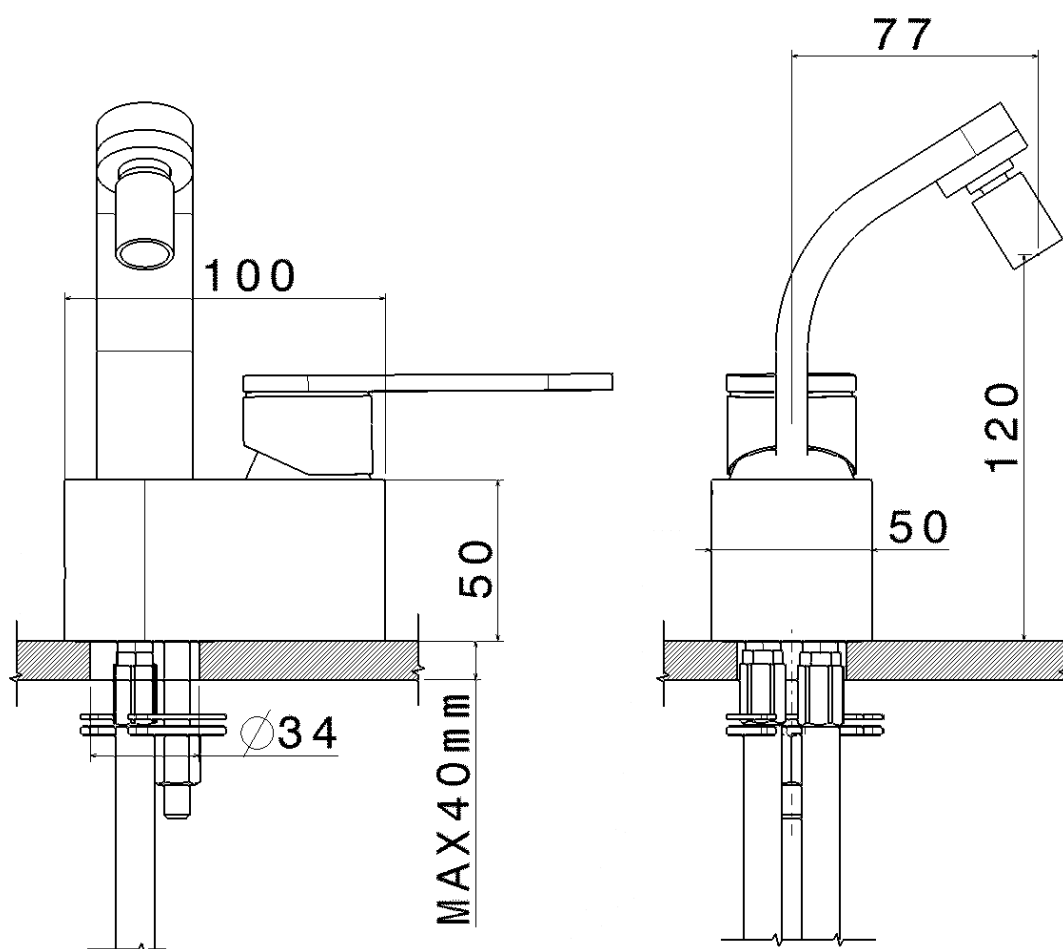

## 114070/F

Miscelatore monocomando bidet (completo di piletta stop&go)

Complementi: Accessori linea TWO  
Accessori linea HOOP

Dim. Imballo 40 x 18 x 9 cm | Peso 2,5 kg | Pz. Pallet n° -

vista laterale / lateral view

vista frontale / frontal view

vista zenitale / zenital view

dimensioni in mm

OTTONE: finiture lucide

cromo

art. 114070/F

dimensioni in mm