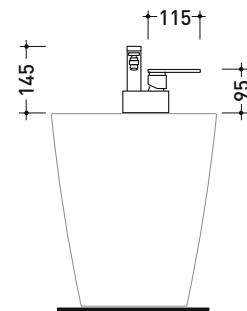

## 114070/F

Miscelatore monocomando bidet (completo di piletta stop&go)

Complementi: Accessori linea TWO  
Accessori linea HOOP

Dim. Imballo 40 x 18 x 9 cm | Peso 2,5 kg | Pz. Pallet n° -

vista laterale / lateral view

vista frontale / frontal view

vista zenitale / zenital view

dimensioni in mm

OTTONE: finiture lucide

cromo

art. 114070/F

dimensioni in mm