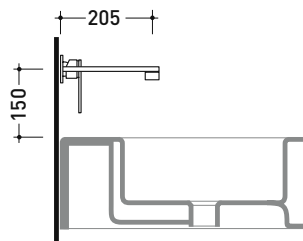

113058

Miscelatore monocomando parete lavabo con placca
(completo di piletta stop&go cromo e parte incasso)

Complementi: Accessori linea TWO - HOOP

Dim. Imballo 39 x 17 x 8 cm | Peso 3 kg | Pz. Pallet n° -

vista frontale / frontal view

vista laterale / lateral view

vista zenitale / zenital view

dimensioni in mm

art. 113058

VISTA DALL'ALTO

dimensioni in mm