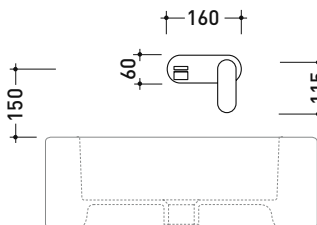

113058

Miscelatore monocomando parete lavabo con placca
(completo di piletta stop&go cromo e parte incasso)

Complementi: Accessori linea TWO - HOOP

Dim. Imballo 39 x 17 x 8 cm | Peso 3 kg | Pz. Pallet n° -

vista frontale / frontal view

vista laterale / lateral view

vista zenitale / zenital view

dimensioni in mm

art. 113058

VISTA DALL'ALTO

dimensioni in mm