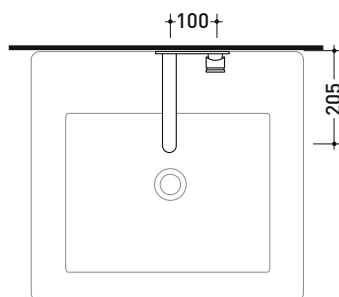

113058

Miscelatore monocomando parete lavabo con placca
(completo di piletta stop&go cromo e parte incasso)

Complementi: Accessori linea TWO - HOOP

Dim. Imballo 39 x 17 x 8 cm | Peso 3 kg | Pz. Pallet n° -

vista frontale / frontal view

vista laterale / lateral view

vista zenitale / zenital view

dimensioni in mm

art. 113058

VISTA DALL'ALTO

dimensioni in mm