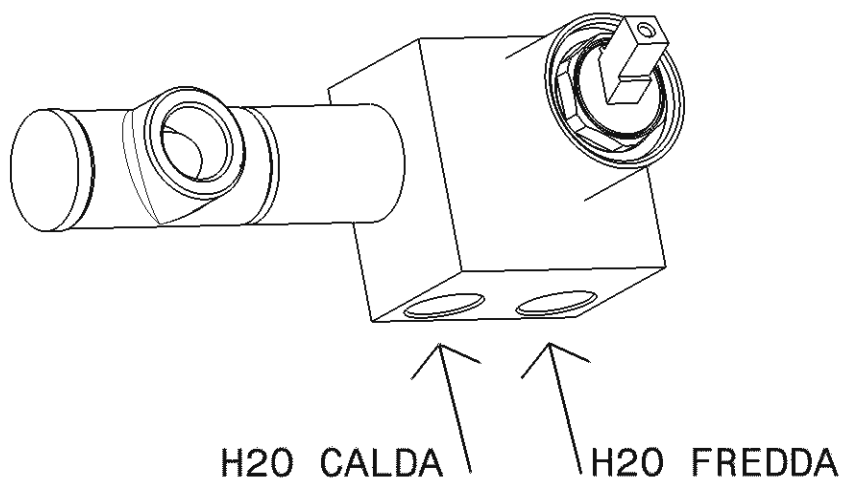

113058

Miscelatore monocomando parete lavabo con placca
(completo di piletta stop&go cromo e parte incasso)

Complementi: Accessori linea TWO - HOOP

Dim. Imballo 39 x 17 x 8 cm | Peso 3 kg | Pz. Pallet n° -

vista frontale / frontal view

vista laterale / lateral view

vista zenitale / zenital view

dimensioni in mm

art. 113058

VISTA DALL'ALTO

dimensioni in mm