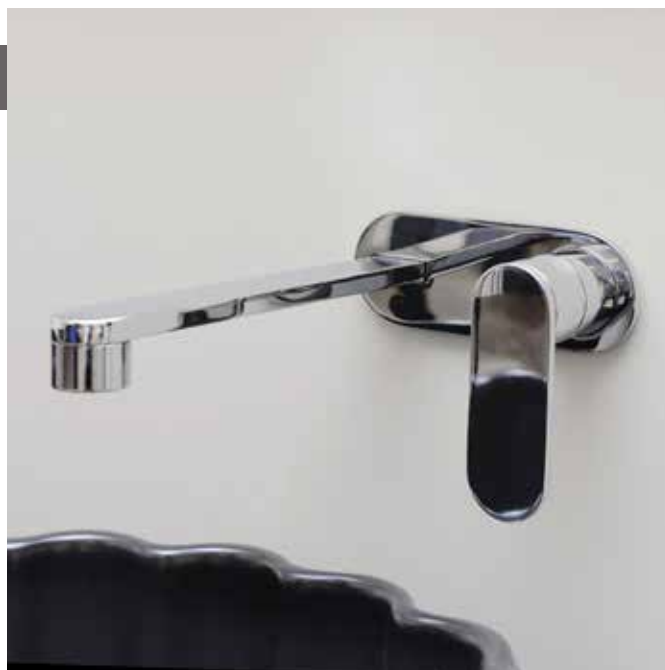

113058

Miscelatore monocomando parete lavabo con placca
(completo di piletta stop&go cromo e parte incasso)

Complementi: Accessori linea TWO - HOOP

Dim. Imballo 39 x 17 x 8 cm | Peso 3 kg | Pz. Pallet n° -