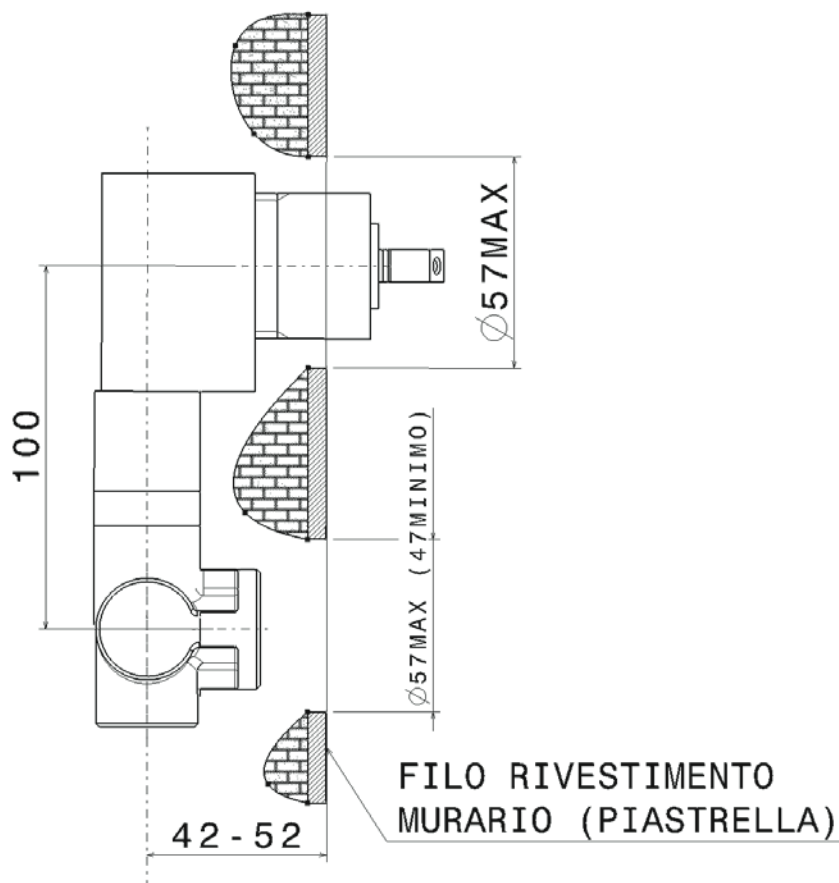

113058

Miscelatore monocomando parete lavabo con placca
(completo di piletta stop&go cromo e parte incasso)

Complementi: Accessori linea TWO - HOOP

Dim. Imballo 39 x 17 x 8 cm | Peso 3 kg | Pz. Pallet n° -

vista frontale / frontal view

vista laterale / lateral view

vista zenitale / zenital view

dimensioni in mm

art. 113058

VISTA DALL'ALTO

dimensioni in mm