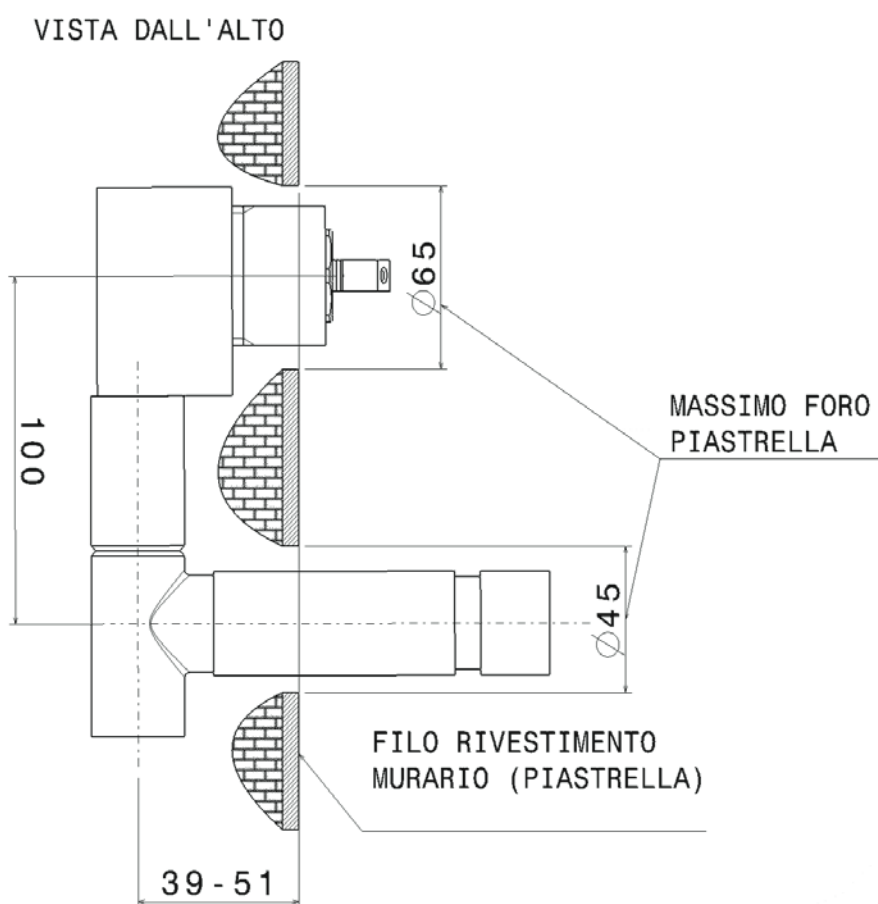

## 112081

Miscelatore completo di deviatore e doccetta con supporto e flessibile (completo di corpo incasso)

Complementi: Accessori linea TWO - HOOP

Dim. Imballo 39 x 24 x 16 cm | Peso 4 kg | Pz. Pallet n° -

vista zenitale / zenital view

vista frontale / frontal view

vista laterale / lateral view

dimensioni in mm

art. 112081

dimensioni in mm