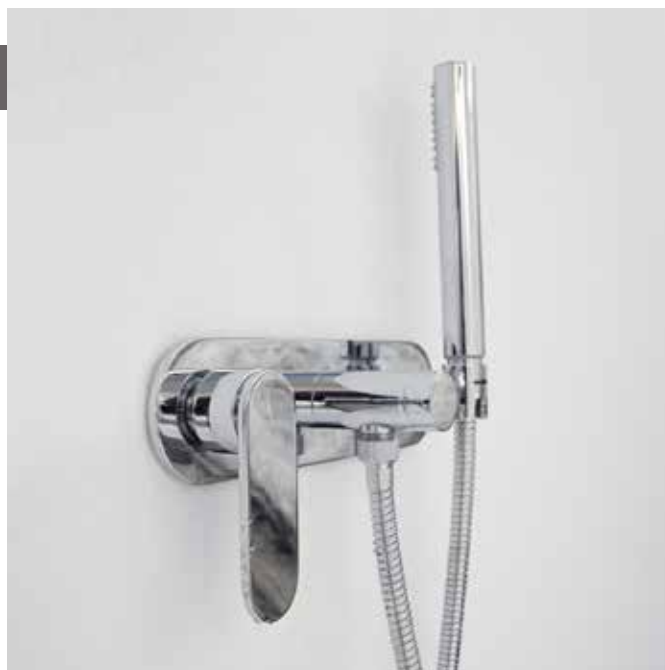

## 112081

Miscelatore completo di deviatore e doccetta con supporto e flessibile (completo di corpo incasso)

Complementi: Accessori linea TWO - HOOP

Dim. Imballo 39 x 24 x 16 cm | Peso 4 kg | Pz. Pallet n° -