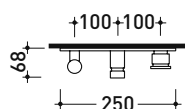

## 112081

Miscelatore completo di deviatore e doccetta con supporto e flessibile (completo di corpo incasso)

Complementi: Accessori linea TWO - HOOP

Dim. Imballo 39 x 24 x 16 cm | Peso 4 kg | Pz. Pallet n° -

vista zenitale / zenital view

vista frontale / frontal view

vista laterale / lateral view

dimensioni in mm

art. 112081

dimensioni in mm