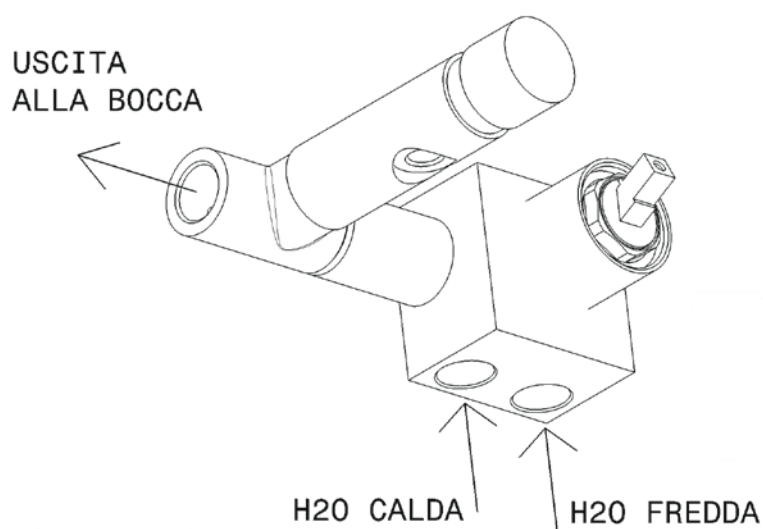

## 112081

Miscelatore completo di deviatore e doccetta con supporto e flessibile (completo di corpo incasso)

Complementi: Accessori linea TWO - HOOP

Dim. Imballo 39 x 24 x 16 cm | Peso 4 kg | Pz. Pallet n° -

vista zenitale / zenital view

vista frontale / frontal view

vista laterale / lateral view

dimensioni in mm

art. 112081

dimensioni in mm