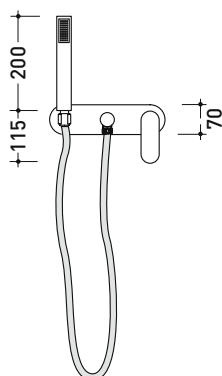

## 112081

Miscelatore completo di deviatore e doccetta con supporto e flessibile (completo di corpo incasso)

Complementi: Accessori linea TWO - HOOP

Dim. Imballo 39 x 24 x 16 cm | Peso 4 kg | Pz. Pallet n° -

vista zenitale / zenital view

vista frontale / frontal view

vista laterale / lateral view

dimensioni in mm

art. 112081

dimensioni in mm