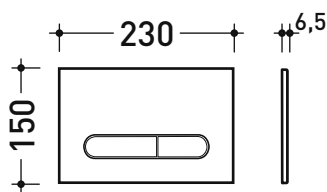

2020

064522FL

BOUND placca di comando meccanica doppio scarico
finitura CROMO LUCIDO

064524FL

BOUND placca di comando meccanica doppio scarico
finitura CROMO SATINATO

- Doppio scarico
- Azionamento meccanico
- Dimensioni: 230 X 150 mm
- Forza d'azionamento < 20N
- Spessore: 6,5 mm
- Apertura laterale con Sistema a "Click"

COMPATIBILE CON CASSETTE OLI74 PLUS

Dim. Imballo

Peso 1 kg

Pz. Pallet n°

dimensioni in mm