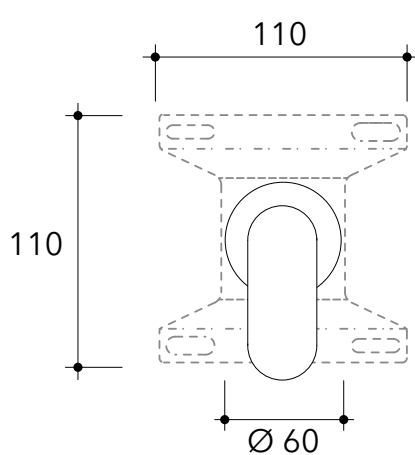

## Miscelatore incasso monocomando

Complementi: soffione doccia Ø 200 mm a parete (X12084)  
soffione doccia Ø 300 mm a parete (X13084)

Dim. Imballo

Peso 1,4 kg

Pz. Pallet n° -

vista zenitale / zenital view

vista frontale / frontal view

vista laterale / lateral view

dimensioni in mm

art. X12560

dimensioni in mm

vista laterale / lateral view

dimensioni in mm

art. X12084

dimensioni in mm

vista laterale / lateral view

dimensioni in mm

art. X13084

dimensioni in mm