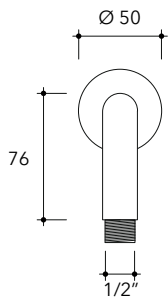

Pz. Pallet n° -

vista zenitale / zenital view

vista frontale / frontal view

dimensioni in mm

## X12084

Soffione doccia Ø 200 mm completo di braccio

Complementi: monocomando doccia incasso (X12560)  
set doccia incasso (X12081)

Dim. Imballo

Peso 2 kg

Pz. Pallet n° -

vista zenitale / zenital view

vista frontale / frontal view

vista laterale / lateral view

dimensioni in mm

art. X12084

dimensioni in mm

vista laterale / lateral view

dimensioni in mm

art. X13084

dimensioni in mm