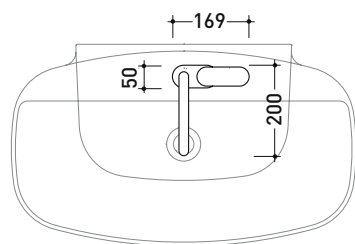

## X13055

Miscelatore monocomando lavabo (piletta stop&amp;go ESCLUSA)

Complementi: piletta in acciaio (PLX)

Dim. Imballo

Peso 1,9 kg

Pz. Pallet n° -

vista frontale / frontal view

vista laterale / lateral view

vista zenitale / zenital view

dimensioni in mm

art. X13055

dimensioni in mm

vista zenitale / zenital view

dimensioni in mm

art. X14070

dimensioni in mm

vista laterale / lateral view

dimensioni in mm

art. X12084

dimensioni in mm