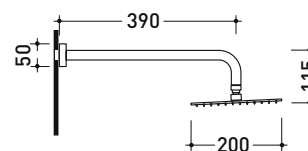

## X12084

Soffione doccia Ø 200 mm completo di braccio

Complementi: monocomando doccia incasso (X12560)  
set doccia incasso (X12081)

Dim. Imballo

Peso 2 kg

Pz. Pallet n° -

vista zenitale / zenital view

vista frontale / frontal view

vista laterale / lateral view

dimensioni in mm

art. X12084

dimensioni in mm