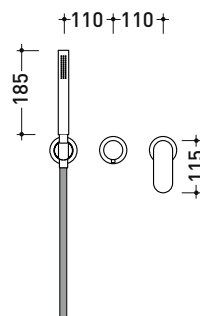

vista frontale / frontal view

vista laterale / lateral view

dimensioni in mm

art. X12560

dimensioni in mm

## X12081

Set doccia: miscelatore incasso monocomando, deviatore e doccetta con supporto

Complementi: soffione doccia Ø 200 mm a parete (X12084)  
soffione doccia Ø 300 mm a parete (X13084)

Dim. Imballo

Peso 4,5 kg

Pz. Pallet n° -

vista zenitale / zenital view

vista frontale / frontal view

dimensioni in mm

vista laterale / lateral view

dimensioni in mm

art. X12084

dimensioni in mm