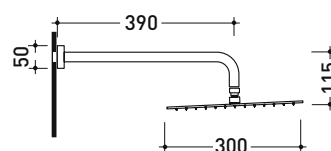

vista laterale / lateral view

dimensioni in mm

art. X12084

dimensioni in mm

## X13084

Soffione doccia Ø 300 mm completo di braccio

Complementi: monocomando doccia incasso (X12560)  
set doccia incasso (X12081)

Dim. Imballo

Peso 3 kg

Pz. Pallet n° -

vista zenitale / zenital view

vista frontale / frontal view

vista laterale / lateral view

dimensioni in mm

art. X13084

dimensioni in mm