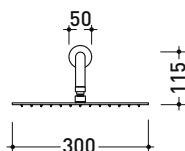

vista laterale / lateral view

dimensioni in mm

art. X12084

dimensioni in mm

## X13084

Soffione doccia Ø 300 mm completo di braccio

Complementi: monocomando doccia incasso (X12560)  
set doccia incasso (X12081)

Dim. Imballo

Peso 3 kg

Pz. Pallet n° -

vista zenitale / zenital view

vista frontale / frontal view

vista laterale / lateral view

dimensioni in mm

art. X13084

dimensioni in mm

vista zenitale / zenital view

vista frontale / frontal view

dimensioni in mm

art. **X12570**

dimensioni in mm