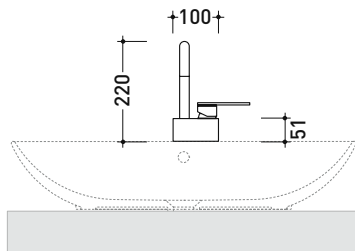

## X13055

Miscelatore monocomando lavabo (piletta stop&amp;go ESCLUSA)

Complementi: piletta in acciaio (PLX)

Dim. Imballo

Peso 1,9 kg

Pz. Pallet n° -

vista frontale / frontal view

vista laterale / lateral view

vista zenitale / zenital view

dimensioni in mm

art. X13055

dimensioni in mm

vista zenitale / zenital view

dimensioni in mm

art. X14070

dimensioni in mm

vista laterale / lateral view

dimensioni in mm

art. X13059

dimensioni in mm