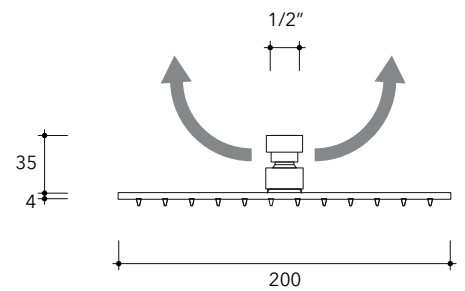

Pz. Pallet n° -

vista zenitale / zenital view

vista frontale / frontal view

dimensioni in mm

## X12084

Soffione doccia Ø 200 mm completo di braccio

Complementi: monocomando doccia incasso (X12560)  
set doccia incasso (X12081)

Dim. Imballo

Peso 2 kg

Pz. Pallet n° -

vista zenitale / zenital view

vista frontale / frontal view

vista laterale / lateral view

dimensioni in mm

art. X12084

dimensioni in mm

vista laterale / lateral view

dimensioni in mm

art. X13084

dimensioni in mm