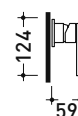

## Miscelatore incasso monocomando

Complementi: soffione doccia Ø 200 mm a parete (X12084)  
soffione doccia Ø 300 mm a parete (X13084)

Dim. Imballo

Peso 1,4 kg

Pz. Pallet n° -

vista zenitale / zenital view

vista frontale / frontal view

vista laterale / lateral view

dimensioni in mm

art. X12560

dimensioni in mm