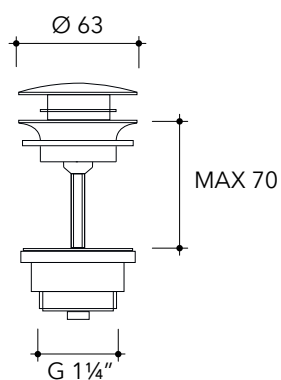

## PLX

Piletta 1" 1/4 in ACCIAIO

Complementi:

Dim. Imballo

Peso 0,4 kg

Pz. Pallet n° -

dimensioni in mm

vista frontale / frontal view

vista laterale / lateral view

dimensioni in mm

art. X12560

dimensioni in mm

vista laterale / lateral view

dimensioni in mm

art. X12084

dimensioni in mm

vista zenitale / zenital view

vista frontale / frontal view

dimensioni in mm

art. **X12570**

dimensioni in mm