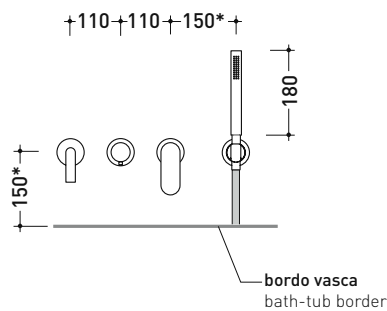

vista laterale / lateral view

dimensioni in mm

art. X12084

dimensioni in mm

vista laterale / lateral view

dimensioni in mm

art. X13084

dimensioni in mm

## X12570

Set vasca completo: miscelatore incasso monocomando, deviatore, bocca di erogazione e doccetta con supporto

Complementi:

Dim. Imballo

Peso 5 kg

Pz. Pallet n° -

\* misure consigliate / suggested measurements

vista zenitale / zenital view

vista frontale / frontal view

dimensioni in mm

art. **X12570**

dimensioni in mm