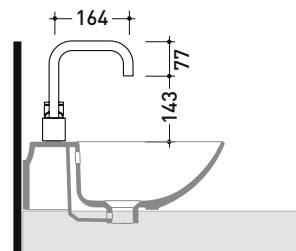

## X13055

Miscelatore monocomando lavabo (piletta stop&amp;go ESCLUSA)

Complementi: piletta in acciaio (PLX)

Dim. Imballo

Peso 1,9 kg

Pz. Pallet n° -

vista frontale / frontal view

vista laterale / lateral view

vista zenitale / zenital view

dimensioni in mm

art. X13055

dimensioni in mm

vista laterale / lateral view

dimensioni in mm

art. X13059

dimensioni in mm