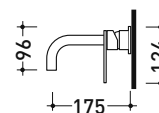

vista zenitale / zenital view

dimensioni in mm

art. X14070

dimensioni in mm

## X13059

Miscelatore monocomando incasso con bocca erogazione  
(piletta stop&go ESCLUSA)

Complementi: piletta in acciaio (PLX)

Dim. Imballo

Peso 1,8 kg

Pz. Pallet n° -

vista zenitale / zenital view

vista frontale / frontal view

vista laterale / lateral view

dimensioni in mm

art. X13059

dimensioni in mm