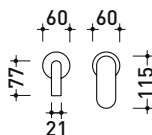

vista zenitale / zenital view

dimensioni in mm

art. X14070

dimensioni in mm

## X13059

Miscelatore monocomando incasso con bocca erogazione  
(piletta stop&go ESCLUSA)

Complementi: piletta in acciaio (PLX)

Dim. Imballo

Peso 1,8 kg

Pz. Pallet n° -

vista zenitale / zenital view

vista frontale / frontal view

vista laterale / lateral view

dimensioni in mm

art. X13059

dimensioni in mm

vista laterale / lateral view

dimensioni in mm

art. X12084

dimensioni in mm