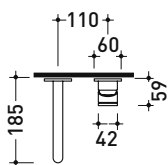

vista zenitale / zenital view

dimensioni in mm

art. X13055

dimensioni in mm

vista zenitale / zenital view

dimensioni in mm

art. X14070

dimensioni in mm

## X13059

Miscelatore monocomando incasso con bocca erogazione  
(piletta stop&go ESCLUSA)

Complementi: piletta in acciaio (PLX)

Dim. Imballo

Peso 1,8 kg

Pz. Pallet n° -

vista zenitale / zenital view

vista frontale / frontal view

vista laterale / lateral view

dimensioni in mm

art. X13059

dimensioni in mm