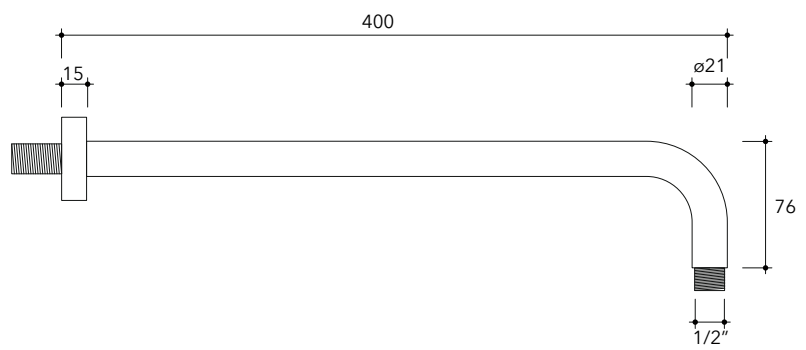

Pz. Pallet n° -

vista zenitale / zenital view

vista frontale / frontal view

dimensioni in mm

## X12084

Soffione doccia Ø 200 mm completo di braccio

Complementi: monocomando doccia incasso (X12560)  
set doccia incasso (X12081)

Dim. Imballo

Peso 2 kg

Pz. Pallet n° -

vista zenitale / zenital view

vista frontale / frontal view

vista laterale / lateral view

dimensioni in mm

art. X12084

dimensioni in mm

vista laterale / lateral view

dimensioni in mm

art. X13084

dimensioni in mm