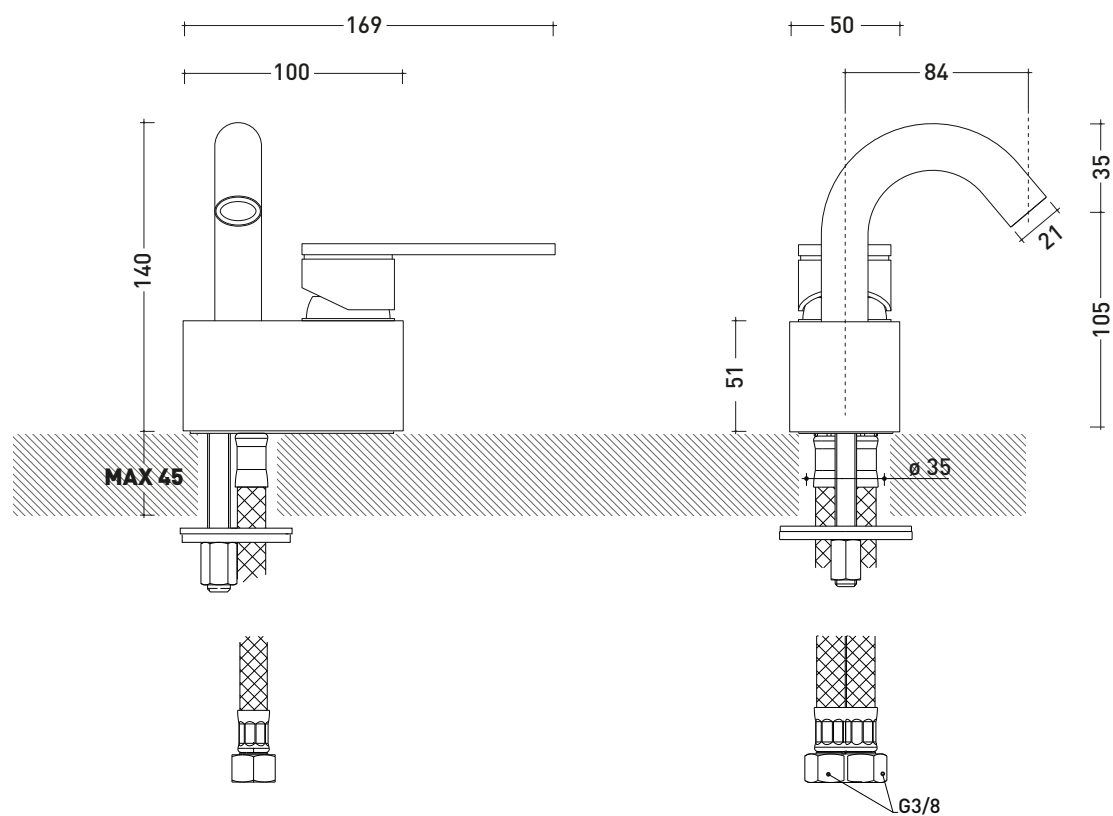

vista zenitale / zenital view

dimensioni in mm

art. X13055

dimensioni in mm

## X14070

Miscelatore monocomando bidet (piletta stop&amp;go ESCLUSA)

Complementi: piletta in acciaio (PLX)

Dim. Imballo

Peso 1,5 kg

Pz. Pallet n° -

vista laterale / lateral view

vista frontale / frontal view

vista zenitale / zenital view

dimensioni in mm

art. X14070

dimensioni in mm

vista laterale / lateral view

dimensioni in mm

art. X13059

dimensioni in mm