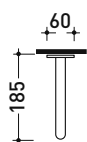

vista laterale / lateral view

dimensioni in mm

art. X13059

dimensioni in mm

## X12562

Bocca erogazione a parete

Complementi:

Dim. Imballo

Peso **0,6 kg**

Pz. Pallet n° -

CE

vista zenitale / zenital view

vista frontale / frontal view

vista laterale / lateral view

dimensioni in mm

<http://www.ceramicaflaminia.it/collezione/x1/>

©ceramicaflaminiaspa - è vietata la copia, la pubblicazione e la riproduzione anche parziale se non autorizzata

vista laterale / lateral view

dimensioni in mm

art. X12084

dimensioni in mm