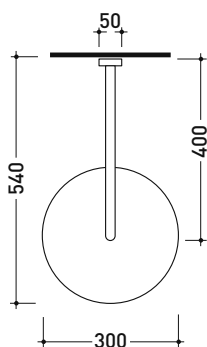

vista laterale / lateral view

dimensioni in mm

art. X12084

dimensioni in mm

## X13084

Soffione doccia Ø 300 mm completo di braccio

Complementi: monocomando doccia incasso (X12560)  
set doccia incasso (X12081)

Dim. Imballo

Peso 3 kg

Pz. Pallet n° -

vista zenitale / zenital view

vista frontale / frontal view

vista laterale / lateral view

dimensioni in mm

art. X13084

dimensioni in mm

vista zenitale / zenital view

vista frontale / frontal view

dimensioni in mm

art. **X12570**

dimensioni in mm