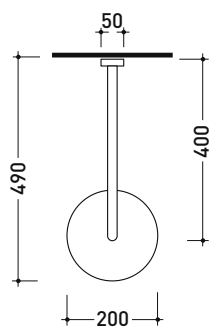

Pz. Pallet n° -

vista zenitale / zenital view

vista frontale / frontal view

dimensioni in mm

## X12084

Soffione doccia Ø 200 mm completo di braccio

Complementi: monocomando doccia incasso (X12560)  
set doccia incasso (X12081)

Dim. Imballo

Peso 2 kg

Pz. Pallet n° -

vista zenitale / zenital view

vista frontale / frontal view

vista laterale / lateral view

dimensioni in mm

art. X12084

dimensioni in mm

vista laterale / lateral view

dimensioni in mm

art. X13084

dimensioni in mm