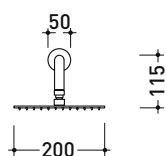

Pz. Pallet n° -

vista zenitale / zenital view

vista frontale / frontal view

dimensioni in mm

## X12084

Soffione doccia Ø 200 mm completo di braccio

Complementi: monocomando doccia incasso (X12560)  
set doccia incasso (X12081)

Dim. Imballo

Peso 2 kg

Pz. Pallet n° -

vista zenitale / zenital view

vista frontale / frontal view

vista laterale / lateral view

dimensioni in mm

art. X12084

dimensioni in mm

vista laterale / lateral view

dimensioni in mm

art. X13084

dimensioni in mm