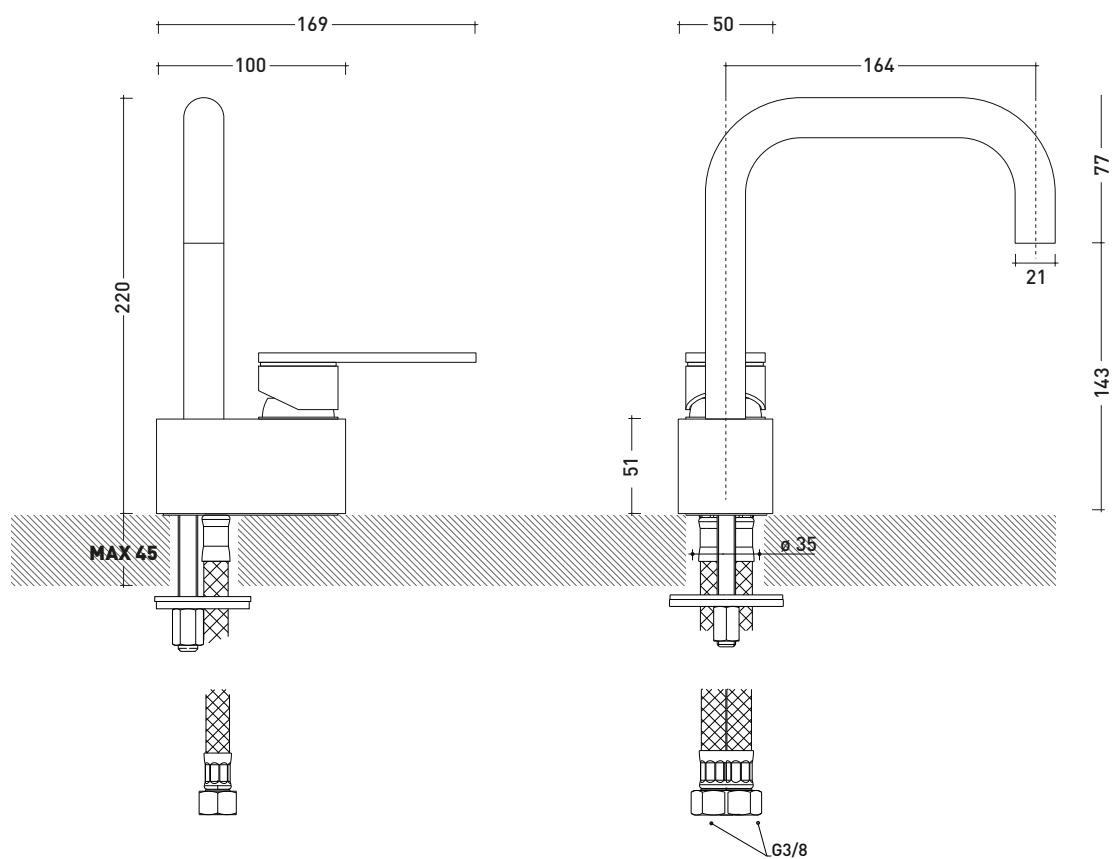

## X13055

Miscelatore monocomando lavabo (piletta stop&amp;go ESCLUSA)

Complementi: piletta in acciaio (PLX)

Dim. Imballo

Peso 1,9 kg

Pz. Pallet n° -

vista frontale / frontal view

vista laterale / lateral view

vista zenitale / zenital view

dimensioni in mm

art. X13055

dimensioni in mm

## X14070

Miscelatore monocomando bidet (piletta stop&amp;go ESCLUSA)

Complementi: piletta in acciaio (PLX)

Dim. Imballo

Peso 1,5 kg

Pz. Pallet n° -

vista laterale / lateral view

vista frontale / frontal view

vista laterale / lateral view

dimensioni in mm

art. X13059

dimensioni in mm