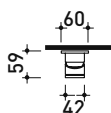

## PLX

Piletta 1" 1/4 in ACCIAIO

Complementi:

Dim. Imballo

Peso 0,4 kg

Pz. Pallet n° -

dimensioni in mm

## Miscelatore incasso monocomando

Complementi: soffione doccia Ø 200 mm a parete (X12084)  
soffione doccia Ø 300 mm a parete (X13084)

Dim. Imballo

Peso 1,4 kg

Pz. Pallet n° -

vista zenitale / zenital view

vista frontale / frontal view

vista laterale / lateral view

dimensioni in mm

art. X12560

dimensioni in mm