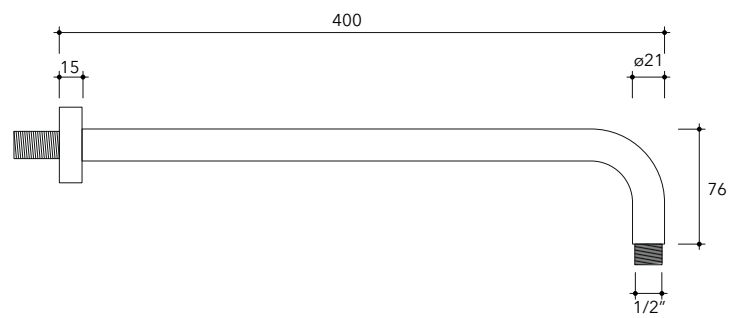

vista laterale / lateral view

dimensioni in mm

art. X12084

dimensioni in mm

## X13084

Soffione doccia Ø 300 mm completo di braccio

Complementi: monocomando doccia incasso (X12560)  
set doccia incasso (X12081)

Dim. Imballo

Peso 3 kg

Pz. Pallet n° -

vista zenitale / zenital view

vista frontale / frontal view

vista laterale / lateral view

dimensioni in mm

art. X13084

dimensioni in mm