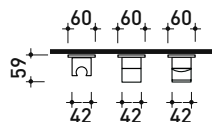

vista frontale / frontal view

vista laterale / lateral view

dimensioni in mm

art. X12560

dimensioni in mm

## X12081

Set doccia: miscelatore incasso monocomando, deviatore e doccetta con supporto

Complementi: soffione doccia Ø 200 mm a parete (X12084)  
soffione doccia Ø 300 mm a parete (X13084)

Dim. Imballo

Peso 4,5 kg

Pz. Pallet n° -

vista zenitale / zenital view

vista frontale / frontal view

dimensioni in mm