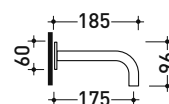

## X12562

Bocca erogazione a parete

Complementi:

Dim. Imballo

Peso **0,6 kg**

Pz. Pallet n° -

CE

vista zenitale / zenital view

vista frontale / frontal view

vista laterale / lateral view

dimensioni in mm

<http://www.ceramicaflaminia.it/collezione/x1/>

©ceramicaflaminiaspa - è vietata la copia, la pubblicazione e la riproduzione anche parziale se non autorizzata