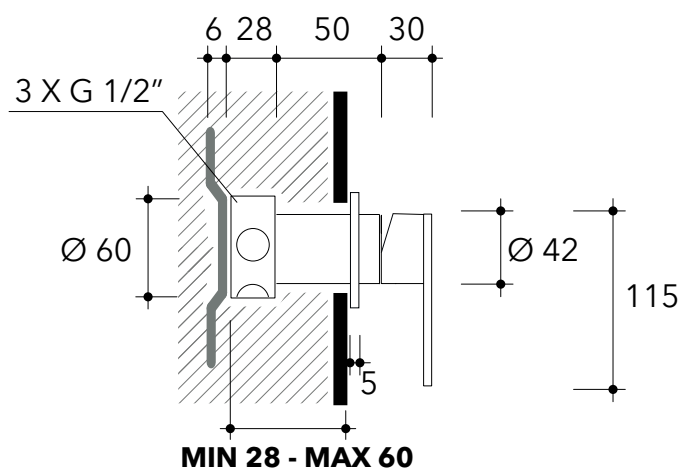

## Miscelatore incasso monocomando

Complementi: soffione doccia Ø 200 mm a parete (X12084)  
soffione doccia Ø 300 mm a parete (X13084)

Dim. Imballo

Peso 1,4 kg

Pz. Pallet n° -

vista zenitale / zenital view

vista frontale / frontal view

vista laterale / lateral view

dimensioni in mm

art. X12560

dimensioni in mm

vista laterale / lateral view

dimensioni in mm

art. X12084

dimensioni in mm

vista laterale / lateral view

dimensioni in mm

art. X13084

dimensioni in mm