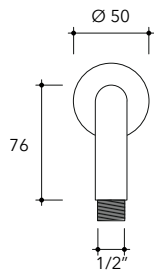

vista laterale / lateral view

dimensioni in mm

art. X12084

dimensioni in mm

## X13084

Soffione doccia Ø 300 mm completo di braccio

Complementi: monocomando doccia incasso (X12560)  
set doccia incasso (X12081)

Dim. Imballo

Peso 3 kg

Pz. Pallet n° -

vista zenitale / zenital view

vista frontale / frontal view

vista laterale / lateral view

dimensioni in mm

art. X13084

dimensioni in mm

vista zenitale / zenital view

vista frontale / frontal view

dimensioni in mm

art. **X12570**

dimensioni in mm