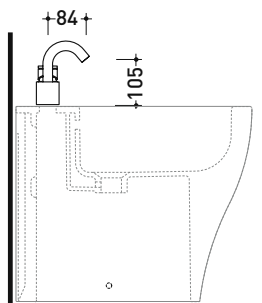

## X14070

Miscelatore monocomando bidet (piletta stop&amp;go ESCLUSA)

Complementi: piletta in acciaio (PLX)

Dim. Imballo

Peso 1,5 kg

Pz. Pallet n° -

vista laterale / lateral view

vista frontale / frontal view

vista zenitale / zenital view

dimensioni in mm

art. X14070

dimensioni in mm

vista laterale / lateral view

dimensioni in mm

art. X13059

dimensioni in mm

vista laterale / lateral view

dimensioni in mm

art. X12084

dimensioni in mm