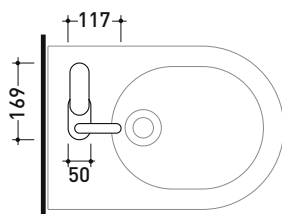

vista zenitale / zenital view

dimensioni in mm

art. X13055

dimensioni in mm

## X14070

Miscelatore monocomando bidet (piletta stop&amp;go ESCLUSA)

Complementi: piletta in acciaio (PLX)

Dim. Imballo

Peso 1,5 kg

Pz. Pallet n° -

vista laterale / lateral view

vista frontale / frontal view

vista zenitale / zenital view

dimensioni in mm

art. X14070

dimensioni in mm

vista laterale / lateral view

dimensioni in mm

art. X13059

dimensioni in mm