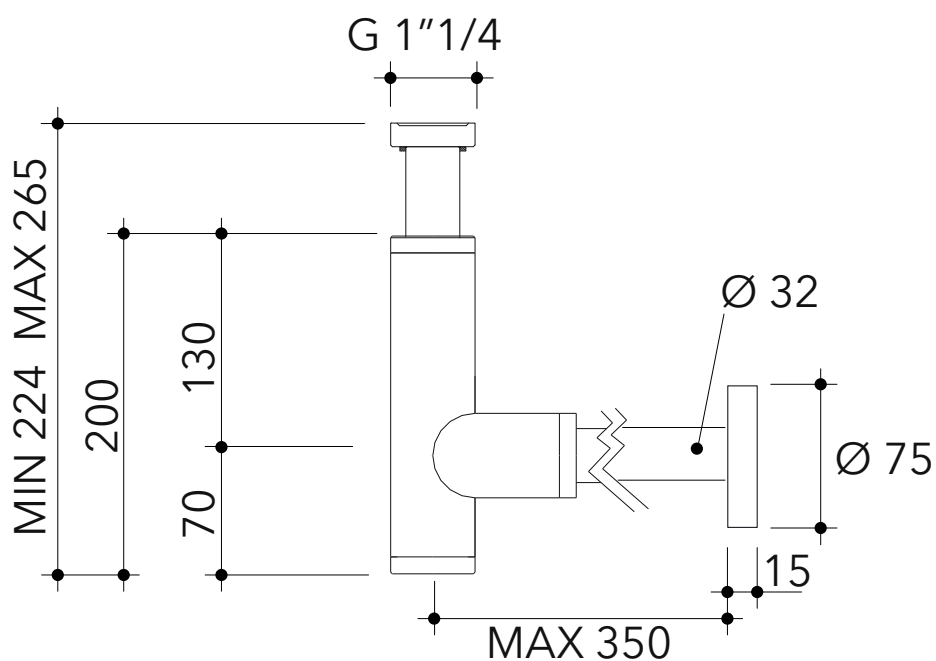

## SIFLX

Sifone lavabo in ACCIAIO

Complementi:

Dim. Imballo

Peso 1,5 kg

Pz. Pallet n° -

CE

dimensioni in mm

vista laterale / lateral view

dimensioni in mm

art. X12084

dimensioni in mm