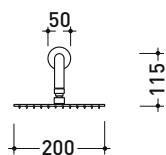

Dim. Imballo

Peso 4,5 kg

Pz. Pallet n° -

vista zenitale / zenital view

vista frontale / frontal view

dimensioni in mm

ACCIAIO

spazzolato

design FLAMINIA DESIGN TEAM

2017

X12084

Soffione doccia Ø 200 mm completo di braccio

Complementi: monocomando doccia incasso (X12560)
set doccia incasso (X12081)

Dim. Imballo

Peso 2 kg

Pz. Pallet n° -

vista zenitale / zenital view

vista frontale / frontal view

vista laterale / lateral view

dimensioni in mm

ACCIAIO

spazzolato

art. X12084

dimensioni in mm