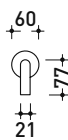

Dim. Imballo

Peso 1,8 kg

Pz. Pallet n° -

vista zenitale / zenital view

vista frontale / frontal view

vista laterale / lateral view

dimensioni in mm

ACCIAIO

X1

→ FLAMINIA.

design **FLAMINIA DESIGN TEAM**

2017

X12562

Bocca erogazione a parete

Complementi:

Dim. Imballo

Peso **0,6 kg**

Pz. Pallet n° -

CE

vista zenitale / zenital view

vista frontale / frontal view

vista laterale / lateral view

dimensioni in mm

ACCIAIO