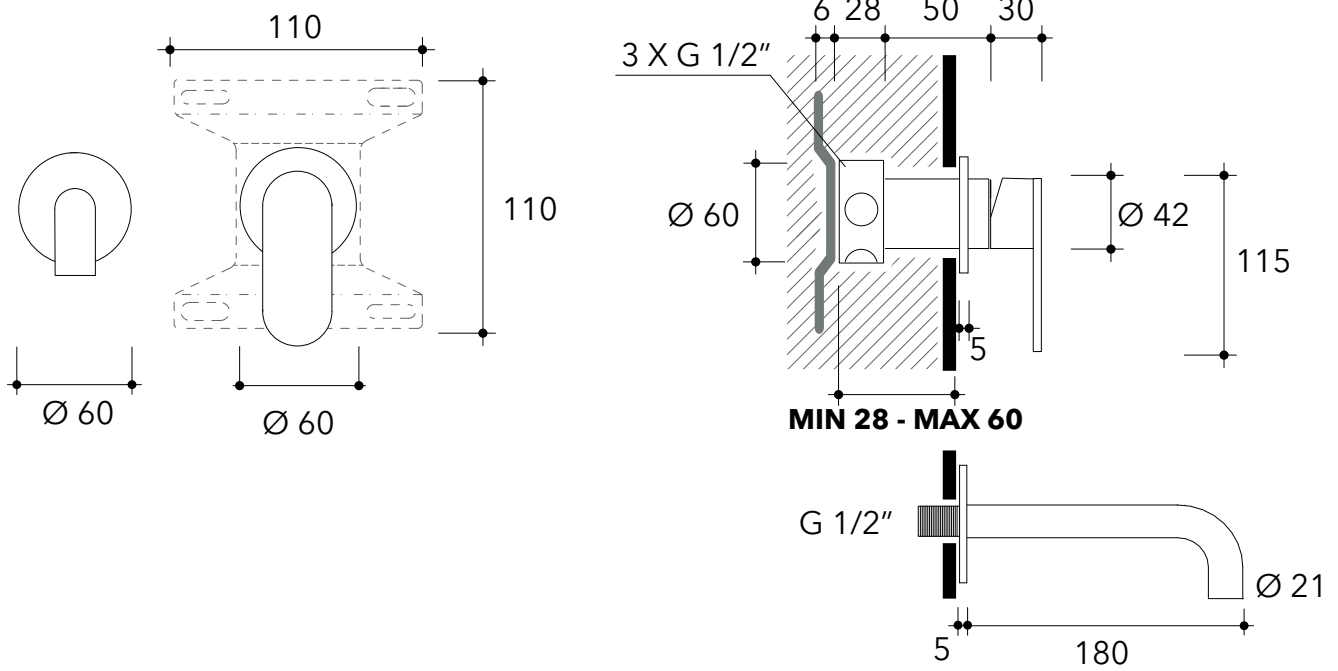

art. X13059

dimensioni in mm