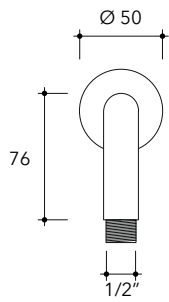

design FLAMINIA DESIGN TEAM

2017

X12084

Soffione doccia Ø 200 mm completo di braccio

Complementi: monocomando doccia incasso (X12560)
set doccia incasso (X12081)

Dim. Imballo

Peso 2 kg

Pz. Pallet n° -

vista zenitale / zenital view

vista frontale / frontal view

vista laterale / lateral view

dimensioni in mm

ACCIAIO

spazzolato

art. X12084

dimensioni in mm

vista zenitale / zenital view

vista frontale / frontal view

vista laterale / lateral view

dimensioni in mm

ACCIAIO

spazzolato

<http://www.ceramicaflaminia.it/it/products/343-x1>

©ceramicaflaminiaspa - è vietata la copia, la pubblicazione e la riproduzione anche parziale se non autorizzata

vista zenitale / zenital view

vista frontale / frontal view

dimensioni in mm

ACCIAIO

spazzolato

<http://www.ceramicaflaminia.it/it/products/343-x1>

©ceramicaflaminiaspa - è vietata la copia, la pubblicazione e la riproduzione anche parziale se non autorizzata