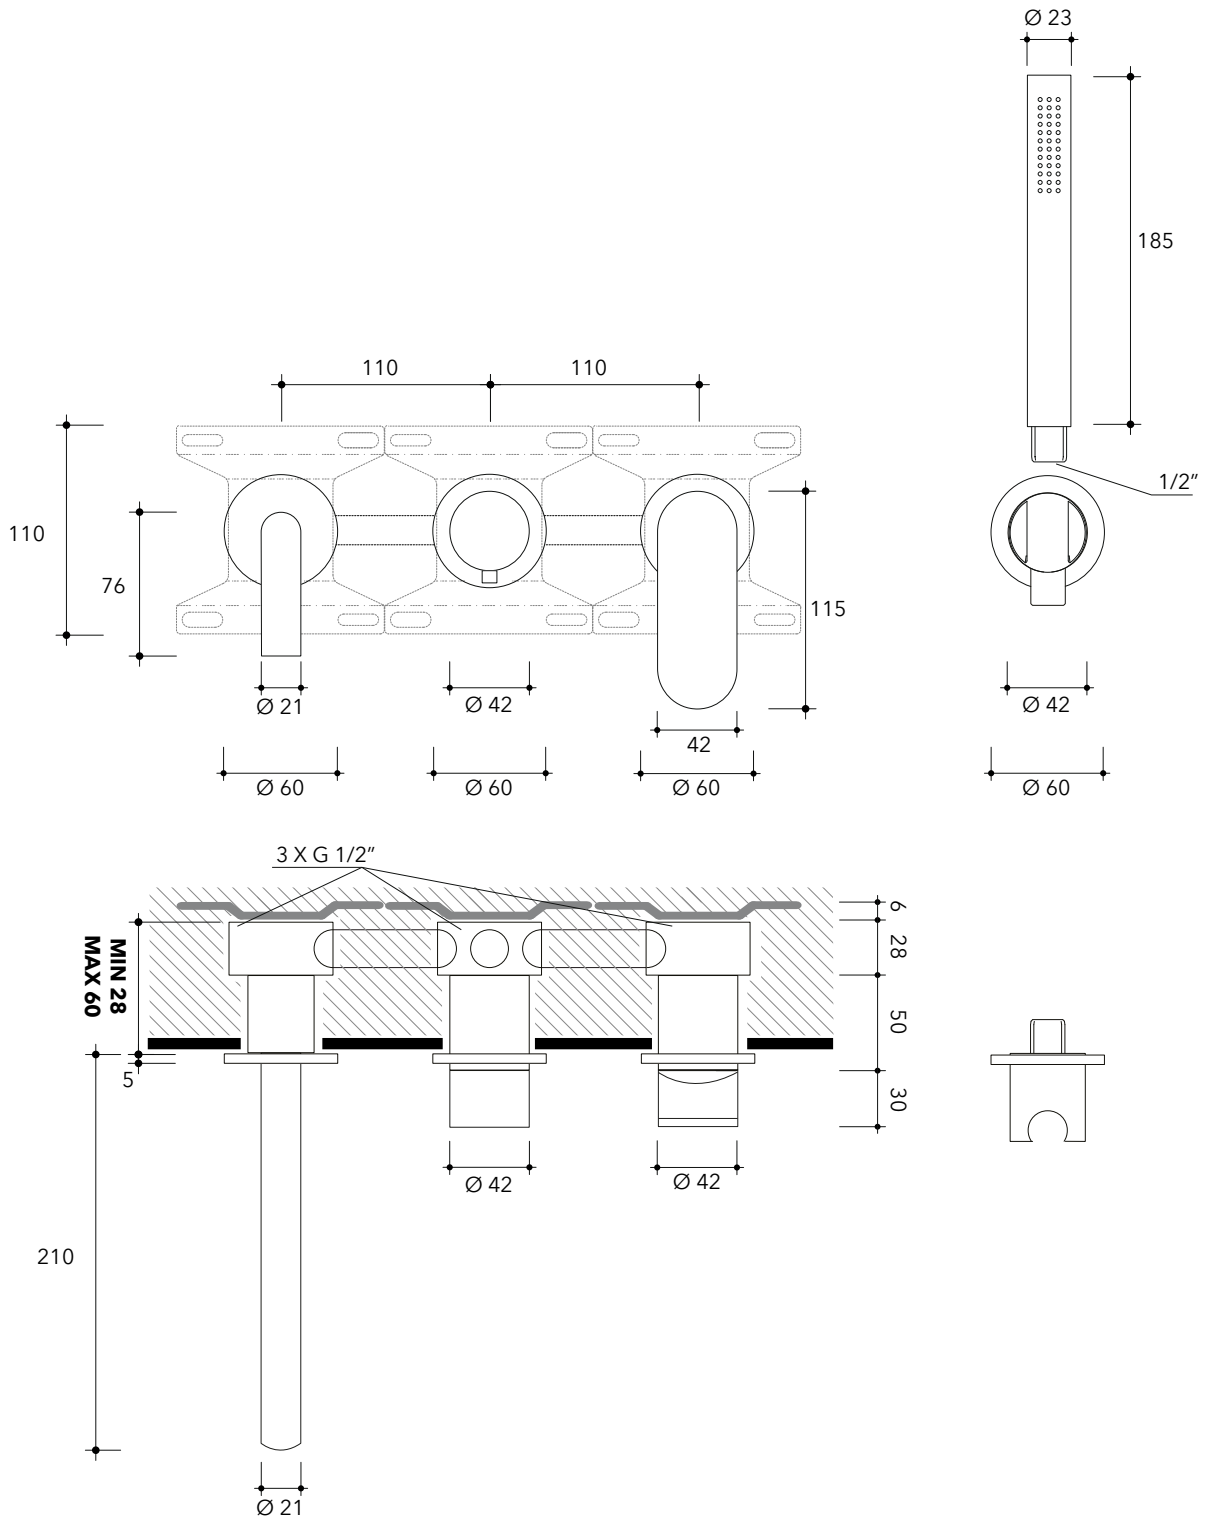

vista zenitale / zenital view

vista frontale / frontal view

vista laterale / lateral view

dimensioni in mm

ACCIAIO

spazzolato

art. X12084

dimensioni in mm

maggio 2022

art. X13084

dimensioni in mm

X1

FLAMINIA.

design FLAMINIA DESIGN TEAM

2017

X12570

vista zenitale / zenital view

vista frontale / frontal view

dimensioni in mm

ACCIAIO

spazzolato

<http://www.ceramicaflaminia.it/it/products/343-x1>

©ceramicaflaminiaspa - è vietata la copia, la pubblicazione e la riproduzione anche parziale se non autorizzata

maggio 2022

art. **X12570**

dimensioni in mm