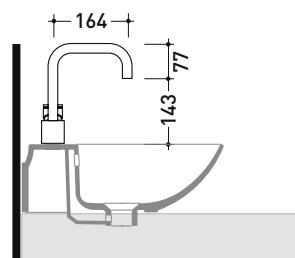

X1

FLAMINIA.

design FLAMINIA DESIGN TEAM

2017

X13055

Miscelatore monocomando lavabo (piletta stop&go ESCLUSA)

Complementi: piletta in acciaio (PLX)

Dim. Imballo

Peso 1,9 kg

Pz. Pallet n° -

vista frontale / frontal view

vista laterale / lateral view

vista zenitale / zenital view

dimensioni in mm

ACCIAIO

spazzolato