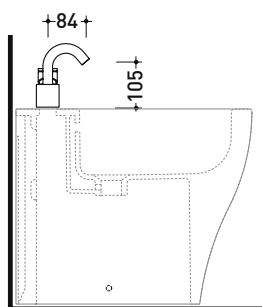

design FLAMINIA DESIGN TEAM

2017

X14070

Miscelatore monocomando bidet (piletta stop&go ESCLUSA)

Complementi: piletta in acciaio (PLX)

Dim. Imballo

Peso 1,5 kg

Pz. Pallet n° -

vista laterale / lateral view

vista frontale / frontal view

vista zenitale / zenital view

dimensioni in mm

ACCIAIO

spazzolato

<http://www.ceramicaflaminia.it/it/products/343-x1>

©ceramicaflaminiaspa - è vietata la copia, la pubblicazione e la riproduzione anche parziale se non autorizzata