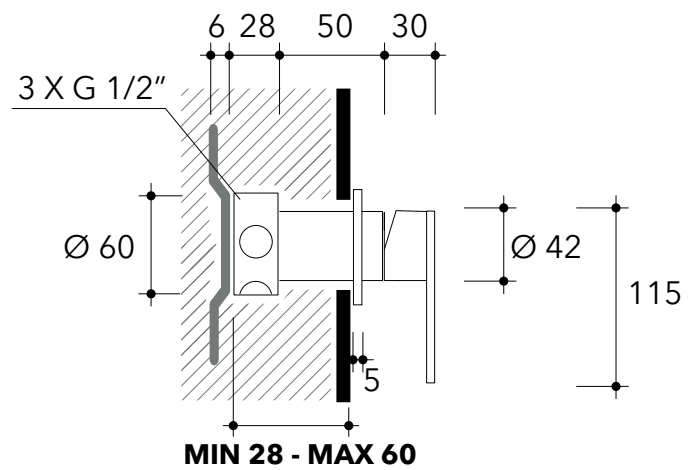

vista zenitale / zenital view

vista frontale / frontal view

vista laterale / lateral view

dimensioni in mm

ACCIAIO

spazzolato

<http://www.ceramicaflaminia.it/it/products/343-x1>

©ceramicaflaminiaspa - è vietata la copia, la pubblicazione e la riproduzione anche parziale se non autorizzata

maggio 2022

art. X12560

dimensioni in mm

design FLAMINIA DESIGN TEAM

2017

X12081

Set doccia: miscelatore incasso monocomando, deviatore e doccetta con supporto

Complementi: soffione doccia Ø 200 mm a parete (X12084)
soffione doccia Ø 300 mm a parete (X13084)