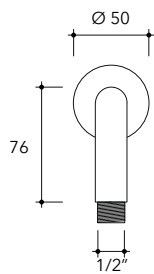

art. X13084

dimensioni in mm