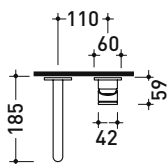

Peso 1,9 kg

Pz. Pallet n° -

vista frontale / frontal view

vista laterale / lateral view

vista zenitale / zenital view

dimensioni in mm

ACCIAIO

spazzolato

vista laterale / lateral view

vista frontale / frontal view

vista zenitale / zenital view

dimensioni in mm

ACCIAIO

spazzolato

<http://www.ceramicaflaminia.it/it/products/343-x1>

©ceramicaflaminiaspa - è vietata la copia, la pubblicazione e la riproduzione anche parziale se non autorizzata

maggio 2022

art. X14070

dimensioni in mm

design FLAMINIA DESIGN TEAM

2017

X13059

Miscelatore monocomando incasso con bocca erogazione
(piletta stop&go ESCLUSA)

Complementi: piletta in acciaio (PLX)

Dim. Imballo

Peso 1,8 kg

Pz. Pallet n° -

vista zenitale / zenital view

vista frontale / frontal view

vista laterale / lateral view

dimensioni in mm

ACCIAIO