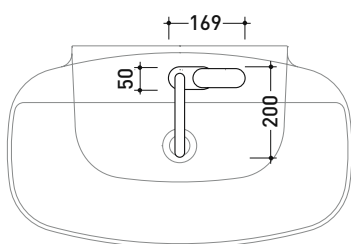

Peso 1,9 kg

Pz. Pallet n° -

vista frontale / frontal view

vista laterale / lateral view

vista zenitale / zenital view

dimensioni in mm

ACCIAIO

spazzolato

vista laterale / lateral view

vista frontale / frontal view

vista zenitale / zenital view

dimensioni in mm

ACCIAIO

spazzolato

<http://www.ceramicaflaminia.it/it/products/343-x1>

©ceramicaflaminiaspa - è vietata la copia, la pubblicazione e la riproduzione anche parziale se non autorizzata

Dim. Imballo

Peso 1,8 kg

Pz. Pallet n° -

vista zenitale / zenital view

vista frontale / frontal view

vista laterale / lateral view

dimensioni in mm

ACCIAIO

Peso **0,6 kg**

Pz. Pallet n° -

CE

vista zenitale / zenital view

vista frontale / frontal view

vista laterale / lateral view

dimensioni in mm

ACCIAIO