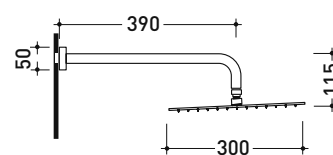

vista zenitale / zenital view

vista frontale / frontal view

vista laterale / lateral view

dimensioni in mm

ACCIAIO

spazzolato

art. X12084

dimensioni in mm

vista zenitale / zenital view

vista frontale / frontal view

vista laterale / lateral view

dimensioni in mm

ACCIAIO

spazzolato

<http://www.ceramicaflaminia.it/it/products/343-x1>

©ceramicaflaminiaspa - è vietata la copia, la pubblicazione e la riproduzione anche parziale se non autorizzata