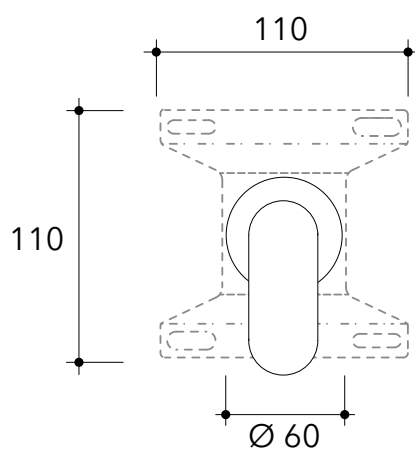

dimensioni in mm

ACCIAIO

spazzolato

2017

PLX

Piletta 1" 1/4 in ACCIAIO

Complementi:

Dim. Imballo

vista zenitale / zenital view

vista frontale / frontal view

vista laterale / lateral view

dimensioni in mm

ACCIAIO

spazzolato

<http://www.ceramicaflaminia.it/it/products/343-x1>

©ceramicaflaminiaspa - è vietata la copia, la pubblicazione e la riproduzione anche parziale se non autorizzata

maggio 2022

art. X12560

dimensioni in mm

design FLAMINIA DESIGN TEAM

2017

X12081

Set doccia: miscelatore incasso monocomando, deviatore e doccetta con supporto

Complementi: soffione doccia Ø 200 mm a parete (X12084)
soffione doccia Ø 300 mm a parete (X13084)

vista zenitale / zenital view

vista frontale / frontal view

vista laterale / lateral view

dimensioni in mm

ACCIAIO

spazzolato

art. X12084

dimensioni in mm