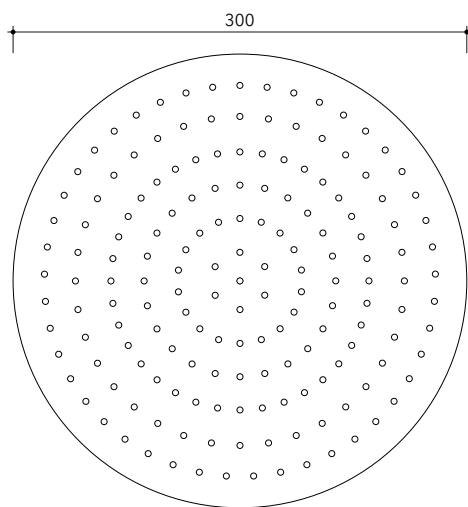

art. X13084

dimensioni in mm