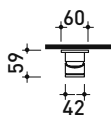

dimensioni in mm

ACCIAIO

spazzolato

2017

PLX

Piletta 1" 1/4 in ACCIAIO

Complementi:

Dim. Imballo

2017

X12560

Miscelatore incasso monocomando

Complementi: soffione doccia Ø 200 mm a parete (X12084)
soffione doccia Ø 300 mm a parete (X13084)

Dim. Imballo

Peso 1,4 kg

Pz. Pallet n° -

CE

vista zenitale / zenital view

vista frontale / frontal view

vista laterale / lateral view

dimensioni in mm

ACCIAIO

spazzolato

<http://www.ceramicaflaminia.it/it/products/343-x1>

©ceramicaflaminiaspa - è vietata la copia, la pubblicazione e la riproduzione anche parziale se non autorizzata