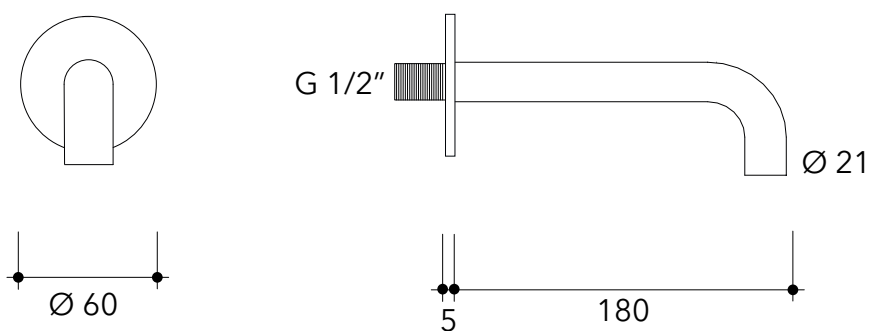

art. X12562

dimensioni in mm