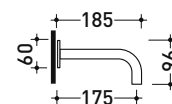

Peso **0,6 kg**

Pz. Pallet n° -

CE

vista zenitale / zenital view

vista frontale / frontal view

vista laterale / lateral view

dimensioni in mm

ACCIAIO