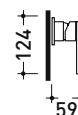

dimensioni in mm

ACCIAIO

spazzolato

2017

PLX

Piletta 1" 1/4 in ACCIAIO

Complementi:

Dim. Imballo

2017

X12560

Miscelatore incasso monocomando

Complementi: soffione doccia Ø 200 mm a parete (X12084)
soffione doccia Ø 300 mm a parete (X13084)

Dim. Imballo

Peso 1,4 kg

Pz. Pallet n° -

CE

vista zenitale / zenital view

vista frontale / frontal view

vista laterale / lateral view

dimensioni in mm

ACCIAIO

spazzolato

<http://www.ceramicaflaminia.it/it/products/343-x1>

©ceramicaflaminiaspa - è vietata la copia, la pubblicazione e la riproduzione anche parziale se non autorizzata