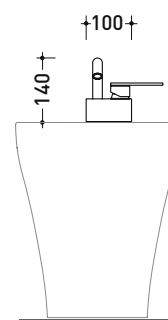

Peso 1,9 kg

Pz. Pallet n° -

vista frontale / frontal view

vista laterale / lateral view

vista zenitale / zenital view

dimensioni in mm

ACCIAIO

spazzolato

design FLAMINIA DESIGN TEAM

2017

X14070

Miscelatore monocomando bidet (piletta stop&go ESCLUSA)

Complementi: piletta in acciaio (PLX)

Dim. Imballo

Peso 1,5 kg

Pz. Pallet n° -

vista laterale / lateral view

vista frontale / frontal view

vista zenitale / zenital view

dimensioni in mm

ACCIAIO

spazzolato

<http://www.ceramicaflaminia.it/it/products/343-x1>

©ceramicaflaminiaspa - è vietata la copia, la pubblicazione e la riproduzione anche parziale se non autorizzata

Dim. Imballo

Peso 1,8 kg

Pz. Pallet n° -

vista zenitale / zenital view

vista frontale / frontal view

vista laterale / lateral view

dimensioni in mm

ACCIAIO