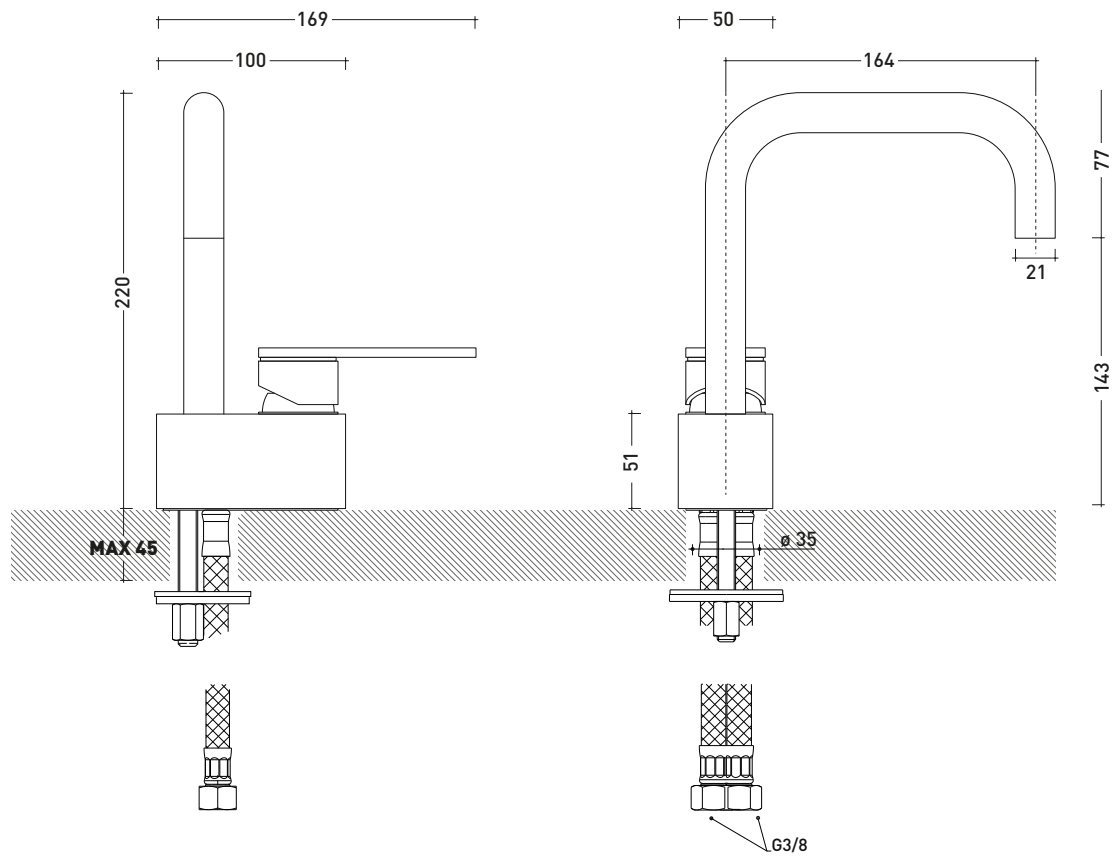

art. X13055

dimensioni in mm