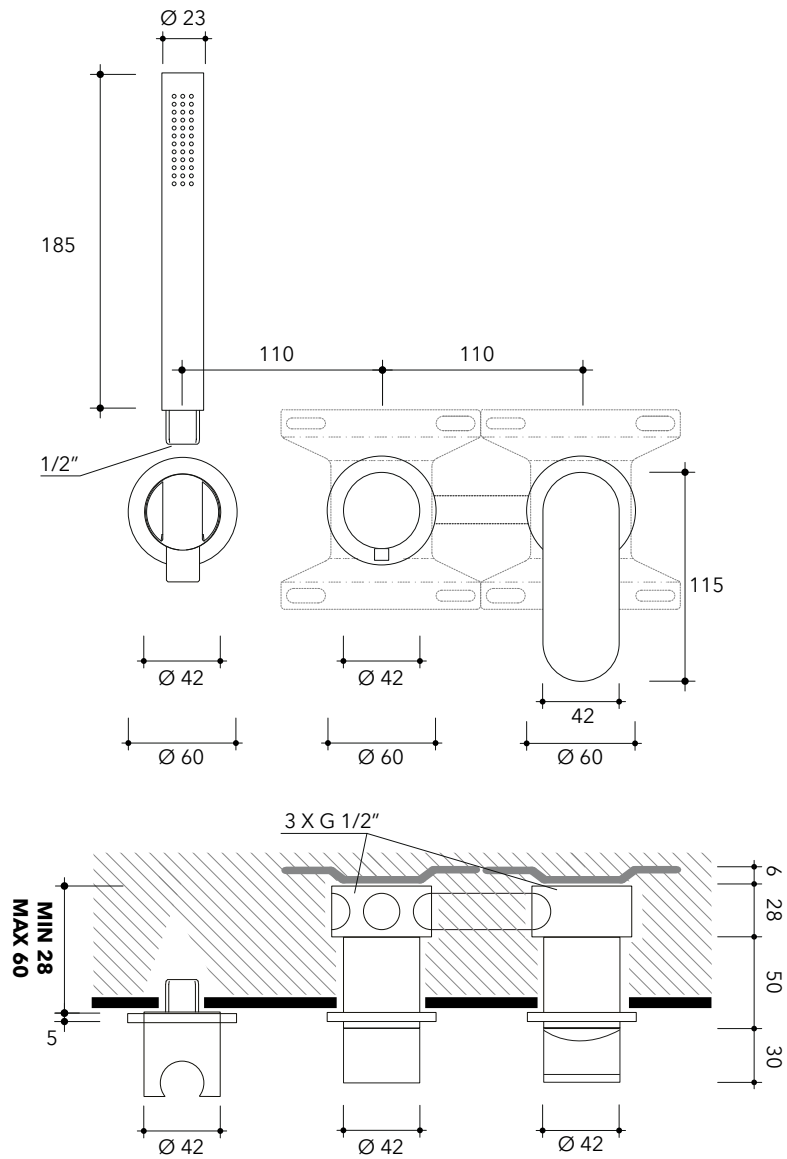

maggio 2022

art. X12560

dimensioni in mm

design FLAMINIA DESIGN TEAM

2017

X12081

Set doccia: miscelatore incasso monocomando, deviatore e doccetta con supporto

Complementi: soffione doccia Ø 200 mm a parete (X12084)
soffione doccia Ø 300 mm a parete (X13084)

Dim. Imballo

Peso 4,5 kg

Pz. Pallet n° -

vista zenitale / zenital view

vista frontale / frontal view

dimensioni in mm

ACCIAIO

spazzolato

<http://www.ceramicaflaminia.it/it/products/343-x1>

©ceramicaflaminiaspa - è vietata la copia, la pubblicazione e la riproduzione anche parziale se non autorizzata

maggio 2022

art. X12081

dimensioni in mm

vista zenitale / zenital view

vista frontale / frontal view

vista laterale / lateral view

dimensioni in mm

ACCIAIO

spazzolato

art. X12084

dimensioni in mm