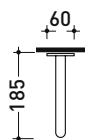

Dim. Imballo

Peso 1,8 kg

Pz. Pallet n° -

vista zenitale / zenital view

vista frontale / frontal view

vista laterale / lateral view

dimensioni in mm

ACCIAIO

X1

→ FLAMINIA.

design **FLAMINIA DESIGN TEAM**

2017

X12562

Bocca erogazione a parete

Complementi:

Dim. Imballo

Peso **0,6 kg**

Pz. Pallet n° -

CE

vista zenitale / zenital view

vista frontale / frontal view

vista laterale / lateral view

dimensioni in mm

ACCIAIO