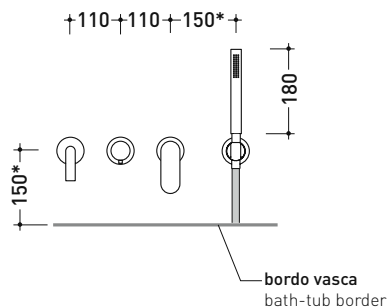

vista zenitale / zenital view

vista frontale / frontal view

vista laterale / lateral view

dimensioni in mm

ACCIAIO

spazzolato

art. X12084

dimensioni in mm

vista zenitale / zenital view

vista frontale / frontal view

vista laterale / lateral view

dimensioni in mm

ACCIAIO

spazzolato

<http://www.ceramicaflaminia.it/it/products/343-x1>

©ceramicaflaminiaspa - è vietata la copia, la pubblicazione e la riproduzione anche parziale se non autorizzata

Set vasca completo: miscelatore incasso monocomando, deviatore, bocca di erogazione e doccetta con supporto

Complementi:

Dim. Imballo

Peso 5 kg

Pz. Pallet n° -

CE

* misure consigliate / suggested measurements

vista zenitale / zenital view

vista frontale / frontal view

dimensioni in mm

ACCIAIO

spazzolato

<http://www.ceramicaflaminia.it/it/products/343-x1>

©ceramicaflaminiaspa - è vietata la copia, la pubblicazione e la riproduzione anche parziale se non autorizzata