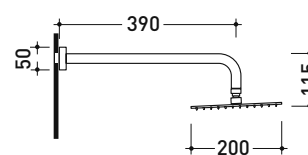

design FLAMINIA DESIGN TEAM

2017

X12084

Soffione doccia Ø 200 mm completo di braccio

Complementi: monocomando doccia incasso (X12560)
set doccia incasso (X12081)

Dim. Imballo

Peso 2 kg

Pz. Pallet n° -

vista zenitale / zenital view

vista frontale / frontal view

vista laterale / lateral view

dimensioni in mm

ACCIAIO

spazzolato

art. X12084

dimensioni in mm