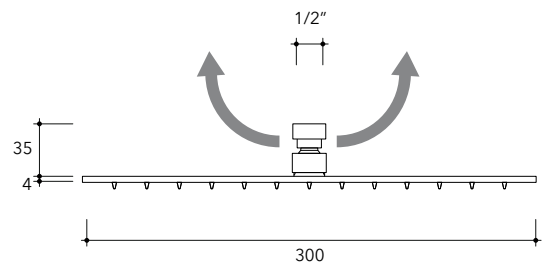

art. X13084

dimensioni in mm