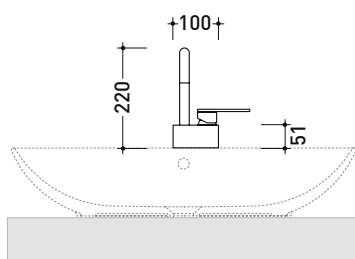

X1

FLAMINIA.

design FLAMINIA DESIGN TEAM

2017

X13055

Miscelatore monocomando lavabo (piletta stop&go ESCLUSA)

Complementi: piletta in acciaio (PLX)

Dim. Imballo

Peso 1,9 kg

Pz. Pallet n° -

vista frontale / frontal view

vista laterale / lateral view

vista zenitale / zenital view

dimensioni in mm

ACCIAIO

spazzolato