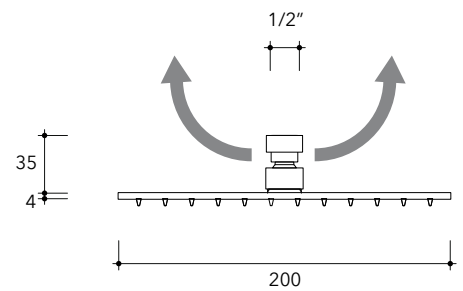

vista zenitale / zenital view

vista frontale / frontal view

vista laterale / lateral view

dimensioni in mm

ACCIAIO

spazzolato

art. X12084

dimensioni in mm

vista zenitale / zenital view

vista frontale / frontal view

vista laterale / lateral view

dimensioni in mm

ACCIAIO

spazzolato

<http://www.ceramicaflaminia.it/it/products/343-x1>

©ceramicaflaminiaspa - è vietata la copia, la pubblicazione e la riproduzione anche parziale se non autorizzata