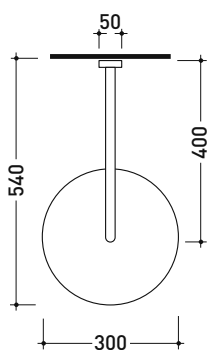

vista zenitale / zenital view

vista frontale / frontal view

vista laterale / lateral view

dimensioni in mm

ACCIAIO

spazzolato

art. X12084

dimensioni in mm

design FLAMINIA DESIGN TEAM

2017

X13084

Soffione doccia Ø 300 mm completo di braccio

Complementi: monocomando doccia incasso (X12560)
set doccia incasso (X12081)

Dim. Imballo

Peso 3 kg

Pz. Pallet n° -

vista zenitale / zenital view

vista frontale / frontal view

vista laterale / lateral view

dimensioni in mm

ACCIAIO

spazzolato

<http://www.ceramicaflaminia.it/it/products/343-x1>

©ceramicaflaminiaspa - è vietata la copia, la pubblicazione e la riproduzione anche parziale se non autorizzata

vista zenitale / zenital view

vista frontale / frontal view

dimensioni in mm

ACCIAIO

spazzolato

<http://www.ceramicaflaminia.it/it/products/343-x1>

©ceramicaflaminiaspa - è vietata la copia, la pubblicazione e la riproduzione anche parziale se non autorizzata