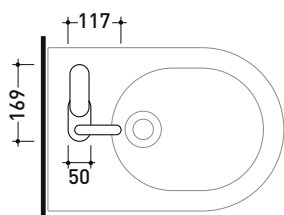

Peso 1,9 kg

Pz. Pallet n° -

vista frontale / frontal view

vista laterale / lateral view

vista zenitale / zenital view

dimensioni in mm

ACCIAIO

spazzolato

design FLAMINIA DESIGN TEAM

2017

X14070

Miscelatore monocomando bidet (piletta stop&go ESCLUSA)

Complementi: piletta in acciaio (PLX)

Dim. Imballo

Peso 1,5 kg

Pz. Pallet n° -

vista laterale / lateral view

vista frontale / frontal view

vista zenitale / zenital view

dimensioni in mm

ACCIAIO

spazzolato

<http://www.ceramicaflaminia.it/it/products/343-x1>

©ceramicaflaminiaspa - è vietata la copia, la pubblicazione e la riproduzione anche parziale se non autorizzata

Dim. Imballo

Peso 1,8 kg

Pz. Pallet n° -

vista zenitale / zenital view

vista frontale / frontal view

vista laterale / lateral view

dimensioni in mm

ACCIAIO