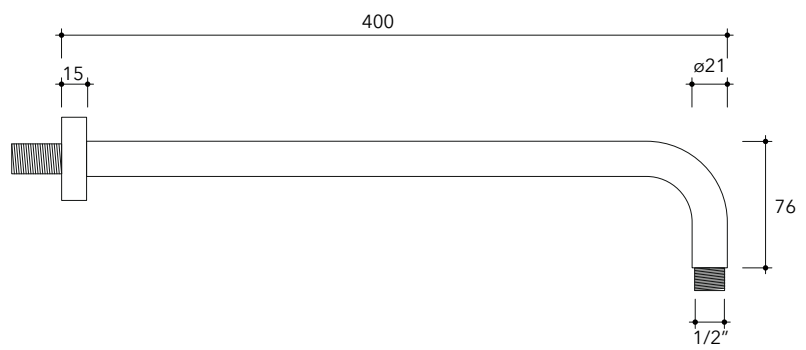

vista zenitale / zenital view

vista frontale / frontal view

vista laterale / lateral view

dimensioni in mm

ACCIAIO

spazzolato

art. X12084

dimensioni in mm

vista zenitale / zenital view

vista frontale / frontal view

vista laterale / lateral view

dimensioni in mm

ACCIAIO

spazzolato

<http://www.ceramicaflaminia.it/it/products/343-x1>

©ceramicaflaminiaspa - è vietata la copia, la pubblicazione e la riproduzione anche parziale se non autorizzata