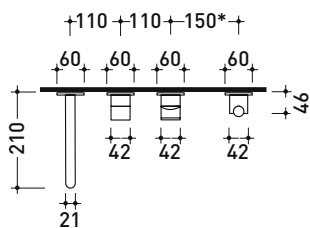

vista zenitale / zenital view

vista frontale / frontal view

vista laterale / lateral view

dimensioni in mm

ACCIAIO

spazzolato

art. X12084

dimensioni in mm

vista zenitale / zenital view

vista frontale / frontal view

vista laterale / lateral view

dimensioni in mm

ACCIAIO

spazzolato

<http://www.ceramicaflaminia.it/it/products/343-x1>

©ceramicaflaminiaspa - è vietata la copia, la pubblicazione e la riproduzione anche parziale se non autorizzata

maggio 2022

art. X13084

dimensioni in mm

X1

FLAMINIA.

design FLAMINIA DESIGN TEAM

2017

X12570

vista zenitale / zenital view

vista frontale / frontal view

dimensioni in mm

ACCIAIO

spazzolato

<http://www.ceramicaflaminia.it/it/products/343-x1>

©ceramicaflaminiaspa - è vietata la copia, la pubblicazione e la riproduzione anche parziale se non autorizzata