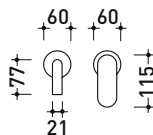

Peso 1,9 kg

Pz. Pallet n° -

vista frontale / frontal view

vista laterale / lateral view

vista zenitale / zenital view

dimensioni in mm

ACCIAIO

spazzolato

vista laterale / lateral view

vista frontale / frontal view

vista zenitale / zenital view

dimensioni in mm

ACCIAIO

spazzolato

<http://www.ceramicaflaminia.it/it/products/343-x1>

©ceramicaflaminiaspa - è vietata la copia, la pubblicazione e la riproduzione anche parziale se non autorizzata

maggio 2022

art. X14070

dimensioni in mm

design FLAMINIA DESIGN TEAM

2017

X13059

Miscelatore monocomando incasso con bocca erogazione
(piletta stop&go ESCLUSA)

Complementi: piletta in acciaio (PLX)

Dim. Imballo

Peso 1,8 kg

Pz. Pallet n° -

vista zenitale / zenital view

vista frontale / frontal view

vista laterale / lateral view

dimensioni in mm

ACCIAIO