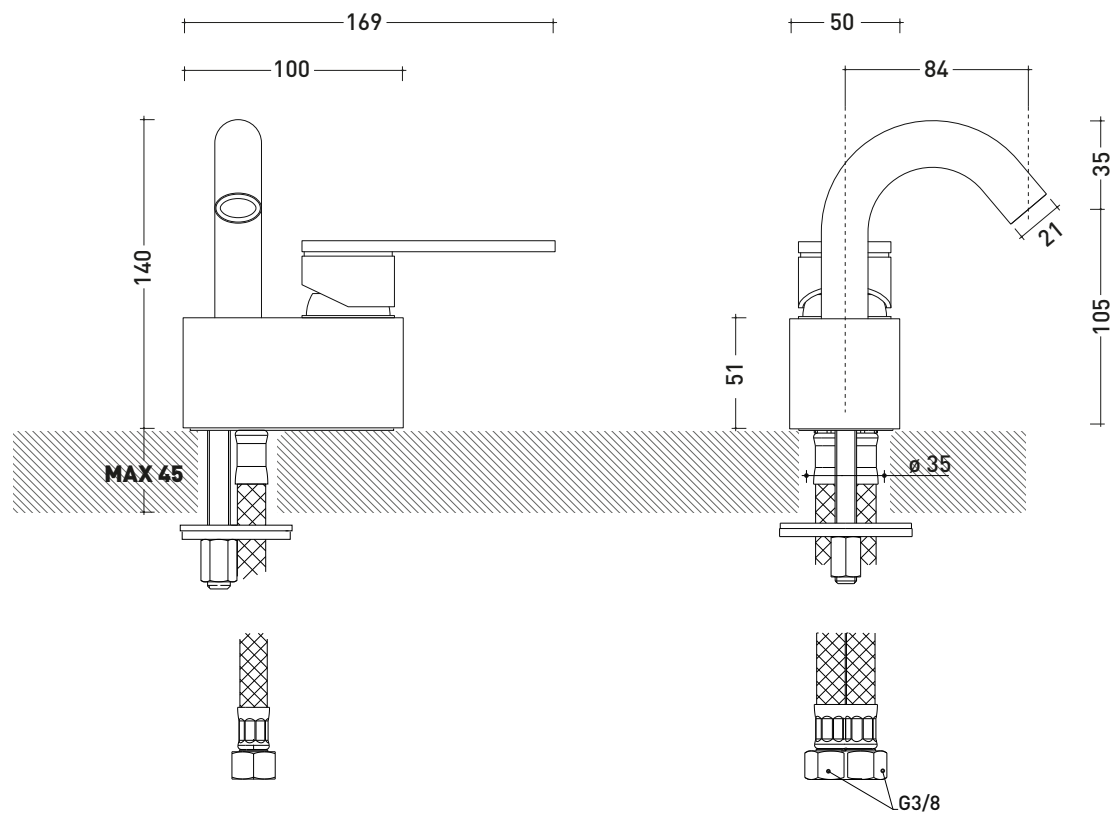

art. X14070

dimensioni in mm