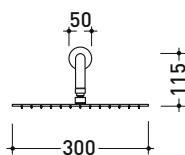

vista zenitale / zenital view

vista frontale / frontal view

vista laterale / lateral view

dimensioni in mm

ACCIAIO

spazzolato

art. X12084

dimensioni in mm

design FLAMINIA DESIGN TEAM

2017

X13084

Soffione doccia Ø 300 mm completo di braccio

Complementi: monocomando doccia incasso (X12560)
set doccia incasso (X12081)

Dim. Imballo

Peso 3 kg

Pz. Pallet n° -

vista zenitale / zenital view

vista frontale / frontal view

vista laterale / lateral view

dimensioni in mm

ACCIAIO

spazzolato

<http://www.ceramicaflaminia.it/it/products/343-x1>

©ceramicaflaminiaspa - è vietata la copia, la pubblicazione e la riproduzione anche parziale se non autorizzata