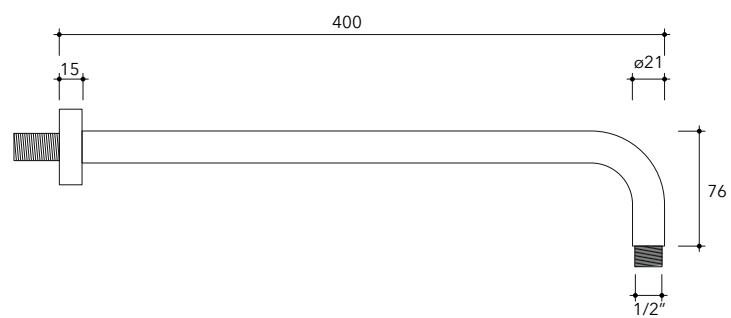

art. X13084

dimensioni in mm