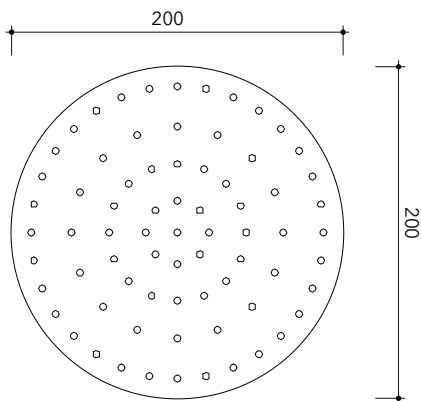

vista zenitale / zenital view

vista frontale / frontal view

vista laterale / lateral view

dimensioni in mm

ACCIAIO

spazzolato

art. X12084

dimensioni in mm

vista zenitale / zenital view

vista frontale / frontal view

vista laterale / lateral view

dimensioni in mm

ACCIAIO

spazzolato

<http://www.ceramicaflaminia.it/it/products/343-x1>

©ceramicaflaminiaspa - è vietata la copia, la pubblicazione e la riproduzione anche parziale se non autorizzata