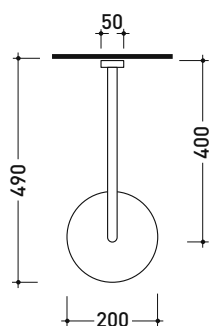

Dim. Imballo

Peso 4,5 kg

Pz. Pallet n° -

vista zenitale / zenital view

vista frontale / frontal view

dimensioni in mm

ACCIAIO

spazzolato

design FLAMINIA DESIGN TEAM

2017

X12084

Soffione doccia Ø 200 mm completo di braccio

Complementi: monocomando doccia incasso (X12560)
set doccia incasso (X12081)

Dim. Imballo

Peso 2 kg

Pz. Pallet n° -

vista zenitale / zenital view

vista frontale / frontal view

vista laterale / lateral view

dimensioni in mm

ACCIAIO

spazzolato

art. X12084

dimensioni in mm

vista zenitale / zenital view

vista frontale / frontal view

vista laterale / lateral view

dimensioni in mm

ACCIAIO

spazzolato

<http://www.ceramicaflaminia.it/it/products/343-x1>

©ceramicaflaminiaspa - è vietata la copia, la pubblicazione e la riproduzione anche parziale se non autorizzata