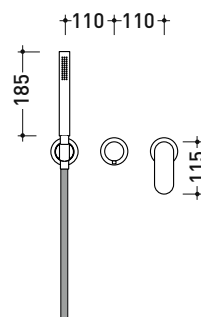

vista zenitale / zenital view

vista frontale / frontal view

vista laterale / lateral view

dimensioni in mm

ACCIAIO

spazzolato

<http://www.ceramicaflaminia.it/it/products/343-x1>

©ceramicaflaminiaspa - è vietata la copia, la pubblicazione e la riproduzione anche parziale se non autorizzata

maggio 2022

art. X12560

dimensioni in mm

design FLAMINIA DESIGN TEAM

2017

X12081

Set doccia: miscelatore incasso monocomando, deviatore e doccetta con supporto

Complementi: soffione doccia Ø 200 mm a parete (X12084)
soffione doccia Ø 300 mm a parete (X13084)

Dim. Imballo

Peso 4,5 kg

Pz. Pallet n° -

vista zenitale / zenital view

vista frontale / frontal view

dimensioni in mm

ACCIAIO

spazzolato

vista zenitale / zenital view

vista frontale / frontal view

vista laterale / lateral view

dimensioni in mm

ACCIAIO

spazzolato

art. X12084

dimensioni in mm