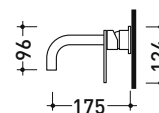

Dim. Imballo

Peso 1,8 kg

Pz. Pallet n° -

vista zenitale / zenital view

vista frontale / frontal view

vista laterale / lateral view

dimensioni in mm

ACCIAIO