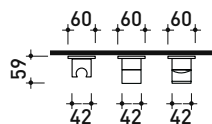

vista zenitale / zenital view

vista frontale / frontal view

vista laterale / lateral view

dimensioni in mm

ACCIAIO

spazzolato

<http://www.ceramicaflaminia.it/it/products/343-x1>

©ceramicaflaminiaspa - è vietata la copia, la pubblicazione e la riproduzione anche parziale se non autorizzata

maggio 2022

art. X12560

dimensioni in mm

design FLAMINIA DESIGN TEAM

2017

X12081

Set doccia: miscelatore incasso monocomando, deviatore e doccetta con supporto

Complementi: soffione doccia Ø 200 mm a parete (X12084)
soffione doccia Ø 300 mm a parete (X13084)

Dim. Imballo

Peso 4,5 kg

Pz. Pallet n° -

vista zenitale / zenital view

vista frontale / frontal view

dimensioni in mm

ACCIAIO

spazzolato