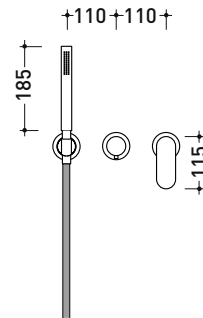

X12081

Set doccia: miscelatore incasso monocomando, deviatore e doccetta con supporto

Complementi: soffione doccia Ø 200 mm a parete (X12084)
soffione doccia Ø 300 mm a parete (X13084)

Dim. Imballo

Peso 4,5 kg

Pz. Pallet n° -

vista zenitale / zenital view

vista frontale / frontal view

dimensioni in mm