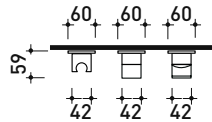

X12081

Set doccia: miscelatore incasso monocomando, deviatore e doccetta con supporto

Complementi: soffione doccia Ø 200 mm a parete (X12084)
soffione doccia Ø 300 mm a parete (X13084)

Dim. Imballo

Peso 4,5 kg

Pz. Pallet n° -

vista zenitale / zenital view

vista frontale / frontal view

dimensioni in mm