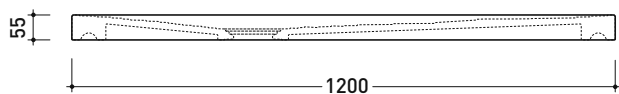

Piletta sifonata / Drainage
Portata / Flow rate: **0,52 l/sec** (EN 274 >0,4 l/sec)

dettaglio del bordo / shower tray rim detail

dimensioni in mm

Le misure dimensionali riportate hanno una tolleranza del 2%

CERAMICA: finiture lucide

finiture opache

DR120 Water Drop 120x80

Piatto doccia cm 120x80 da appoggio - incasso filo pavimento
reversibile (piletta e sifone ø 90 mm non incluso)

Complementi: **Rubinetti doccia linea ONE - NOKÉ - SI - FOLD - X1**
Accessori linea TWO - HOOP - NOKÉ - FOLD

Accessori tecnici: **Sifone con piletta Cromo ø 90 mm (PLFR)**
Sifone con piletta Ceramica ø 90 mm (PLFC)

Dim. Imballo 120,5 x 55 x 83 cm | Peso 50,2 kg | Pz. Pallet n° 10

CE UNI EN 14527 Dop-No14527

vista zenitale / zenital view