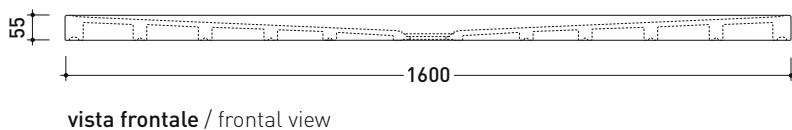

DR7016 Water Drop 160x70

Piatto doccia cm 160x70 da appoggio - incasso filo pavimento
(piletta e sifone ø 90 mm non incluso)

Complementi: **Rubinetti doccia linea ONE - NOKÉ - SI - FOLD - X1**
Accessori linea TWO - HOOP - NOKÉ - FOLD

Accessori tecnici: **Sifone con piletta Cromo ø 90 mm (PLFR)**
Sifone con piletta Ceramica ø 90 mm (PLFC)

Dim. Imballo

Peso **52,5 kg**

Pz. Pallet n°

CE UNI EN 14527

Dop-No14527