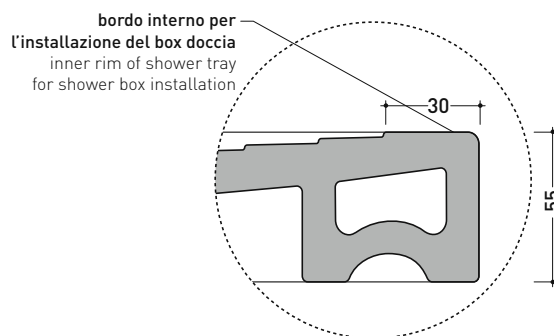

2017

DR8016 Water Drop 160x80

Piatta doccia cm 160x80 da appoggio - incasso filo pavimento
(piletta e sifone ø 90 mm non incluso)

Complementi: **Rubinetti doccia linea ONE - NOKÉ - SI - FOLD - X1**
Accessori linea TWO - HOOP - NOKÉ - FOLD

Accessori tecnici: **Sifone con piletta Cromo ø 90 mm (PLFR)**
Sifone con piletta Ceramica ø 90 mm (PLFC)

Dim. Imballo

Peso **60,5 kg**

Pz. Pallet n°

CE UNI EN 14527 Dop-No14527

PILETTA CONSIGLIATA / SUGGESTED DRAIN

Piletta sifonata / Drainage
Portata / Flow rate: **0,52 l/sec** (EN 274 >0,4 l/sec)

dettaglio del bordo / shower tray rim detail

dimensioni in mm

Le misure dimensionali riportate hanno una tolleranza del 2%