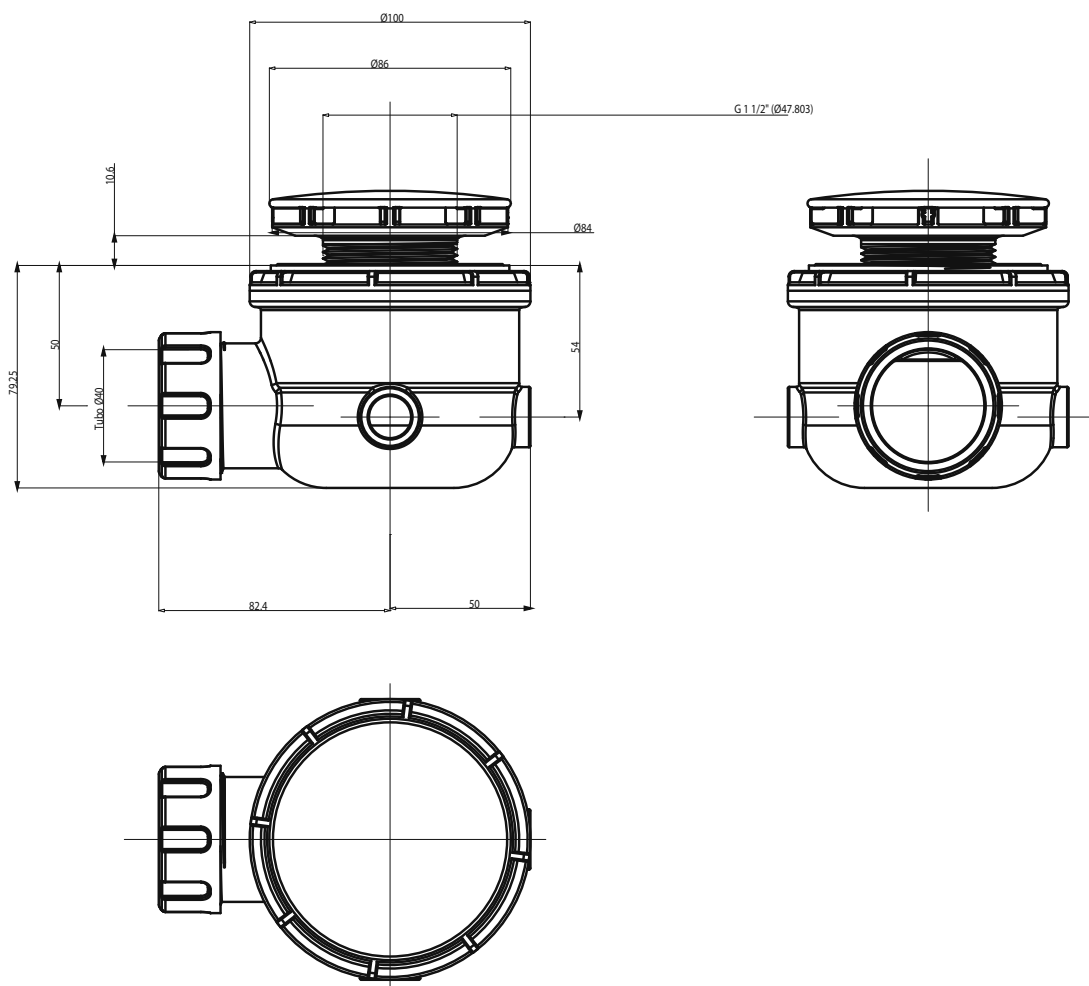

CERAMICA: finiture lucide

finiture opache

DR120 Water Drop 120x80

Piatto doccia cm 120x80 da appoggio - incasso filo pavimento
reversibile (piletta e sifone ø 90 mm non incluso)

Complementi: **Rubinetti doccia linea ONE - NOKÉ - SI - FOLD - X1**
Accessori linea TWO - HOOP - NOKÉ - FOLD

bordo interno per
l'installazione del box doccia
inner rim of shower tray
for shower box installation

dettaglio del bordo / shower tray rim detail

dimensioni in mm

Le misure dimensionali riportate hanno una tolleranza del 2%

dimensioni in mm

Le misure dimensionali riportate hanno una tolleranza del 2%

CERAMICA: finiture lucide

finiture opache

PLFR

Piletta sifonata con tappo in finitura CROMO (ø 90 mm)

Dim. Imballo

Peso 0,5 kg

Pz. Pallet n° -

dimensioni in mm

ABS: finiture lucide

Cromo

PLFC

Piletta sifonata con tappo in CERAMICA (ø 90 mm)

Dim. Imballo

Peso **0,7 kg**