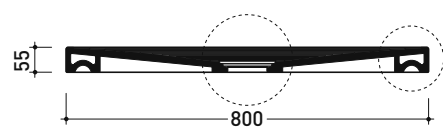

DR80 Water Drop 80

Piatto doccia cm 80x80 da appoggio - incasso filo pavimento
(piletta e sifone ø 90 mm non incluso)

Complementi: **Rubinetti doccia linea ONE - NOKÉ - SI - FOLD - X1**
Accessori linea TWO - HOOP - NOKÉ - FOLD

Accessori tecnici: **Sifone con piletta Cromo ø 90 mm (PLFR)**
Sifone con piletta Ceramica ø 90 mm (PLFC)

Dim. Imballo 80,5 x 55 x 83 cm | Peso 33 kg | Pz. Pallet n° 10

CE UNI EN 14527 Dop-No14527

vista frontale / frontal view

Le misure dimensionali riportate hanno una tolleranza del 2%

CERAMICA: finiture lucide

bianco nero

finiture opache

latte carbone argilla nuvola fango rosso rubens petrolio

DR8010 Water Drop 100x80

Piatto doccia cm 100x80 da appoggio - incasso filo pavimento
(piletta e sifone ø 90 mm non incluso)