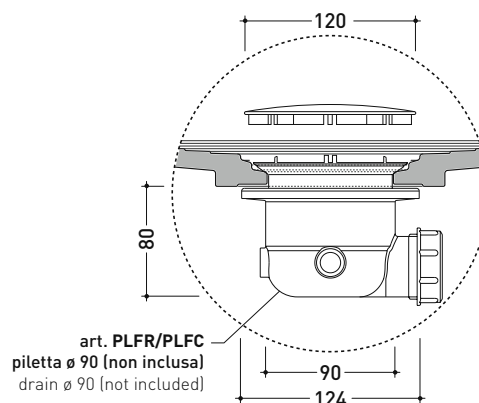

CERAMICA: finiture lucide

finiture opache

DR120 Water Drop 120x80

Piatto doccia cm 120x80 da appoggio - incasso filo pavimento
reversibile (piletta e sifone ø 90 mm non incluso)

Complementi: **Rubinetti doccia linea ONE - NOKÉ - SI - FOLD - X1**
Accessori linea TWO - HOOP - NOKÉ - FOLD

Accessori tecnici: **Sifone con piletta Cromo ø 90 mm (PLFR)**
Sifone con piletta Ceramica ø 90 mm (PLFC)

Dim. Imballo 120,5 x 55 x 83 cm | Peso 50,2 kg | Pz. Pallet n° 10

CE UNI EN 14527 Dop-No14527

vista zenitale / zenital view

vista frontale / frontal view

sezione longitudinale / section

PILETTA CONSIGLIATA / SUGGESTED DRAIN

art. PLFR/PLFC
piletta ø 90 (non inclusa)
drain ø 90 (not included)

Piletta sifonata / Drainage
Portata / Flow rate: 0,52 l/sec (EN 274 > 0,4 l/sec)

bordo interno per
l'installazione del box doccia
inner rim of shower tray
for shower box installation

dettaglio del bordo / shower tray rim detail

dimensioni in mm

Le misure dimensionali riportate hanno una tolleranza del 2%