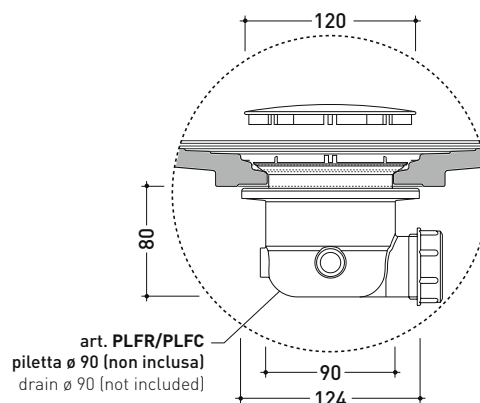

Accessori tecnici: **Sifone con piletta Cromo ø 90 mm (PLFR)**
Sifone con piletta Ceramica ø 90 mm (PLFC)

Dim. Imballo 120,5 x 55 x 83 cm | Peso 50,2 kg | Pz. Pallet n° 10

CE UNI EN 14527 Dop-No14527

vista zenitale / zenital view

bordo interno per
l'installazione del box doccia
inner rim of shower tray
for shower box installation

dettaglio del bordo / shower tray rim detail

dimensioni in mm

Le misure dimensionali riportate hanno una tolleranza del 2%

Dim. Imballo

Peso **53 kg**

Pz. Pallet n°

CE UNI EN 14527 Dop-No14527

vista zenitale / zenital view

vista frontale / frontal view

sezione longitudinale / section

PILETTA CONSIGLIATA / SUGGESTED DRAIN

Piletta sifonata / Drainage
Portata / Flow rate: **0,52 l/sec** (EN 274 >0,4 l/sec)

bordo interno per
l'installazione del box doccia
inner rim of shower tray
for shower box installation

dettaglio del bordo / shower tray rim detail