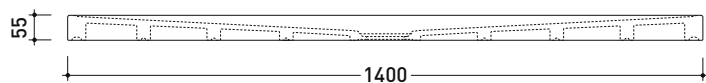

vista frontale / frontal view