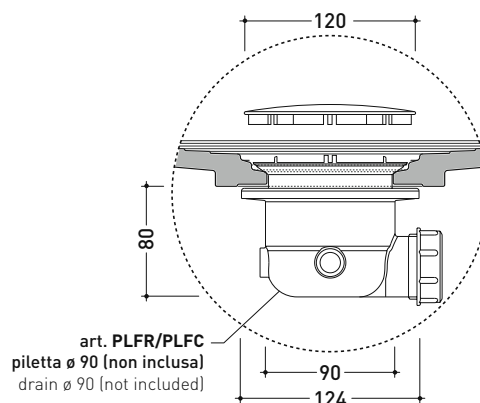

sezione longitudinale / section

PILETTA CONSIGLIATA / SUGGESTED DRAIN

Piletta sifonata / Drainage
Portata / Flow rate: 0,52 l/sec (EN 274 >0,4 l/sec)

dettaglio del bordo / shower tray rim detail

dimensioni in mm

CERAMICA: finiture lucide

finiture opache

DR120 Water Drop 120x80

Piatto doccia cm 120x80 da appoggio - incasso filo pavimento
reversibile (piletta e sifone ø 90 mm non incluso)

Complementi: **Rubinetti doccia linea ONE - NOKÉ - SI - FOLD - X1**
Accessori linea TWO - HOOP - NOKÉ - FOLD

Dim. Imballo

Peso **52,5 kg**

Pz. Pallet n°

CE UNI EN 14527

Dop-No14527

PILETTA CONSIGLIATA / SUGGESTED DRAIN

Piletta sifonata / Drainage
Portata / Flow rate: **0,52 l/sec** (EN 274 >0,4 l/sec)

dettaglio del bordo / shower tray rim detail

dimensioni in mm

Le misure dimensionali riportate hanno una tolleranza del 2%

CERAMICA: finiture lucide

finiture opache

PLFR

Piletta sifonata con tappo in finitura CROMO (ø 90 mm)

Dim. Imballo

Peso 0,5 kg