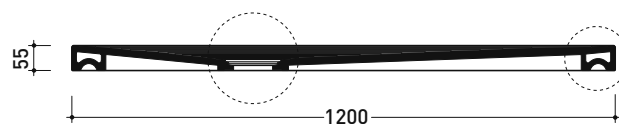

sezione longitudinale / section