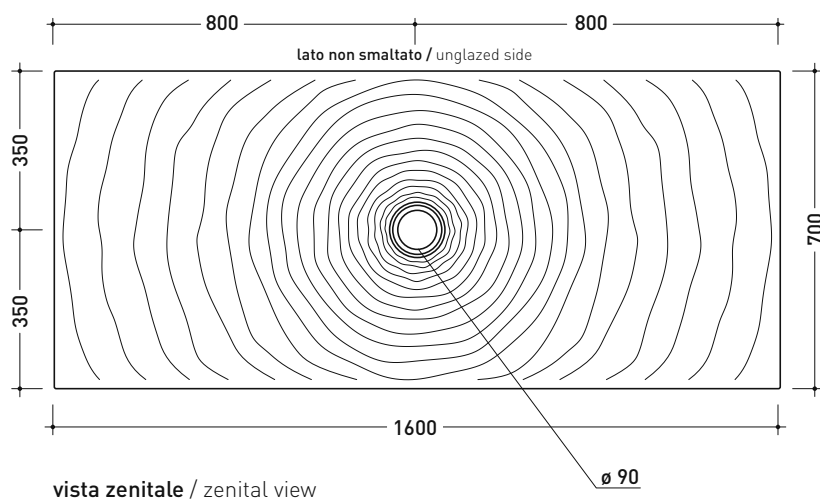

DR7016 Water Drop 160x70

Piatto doccia cm 160x70 da appoggio - incasso filo pavimento
(piletta e sifone ø 90 mm non incluso)

Complementi: **Rubinetti doccia linea ONE - NOKÉ - SI - FOLD - X1**
Accessori linea TWO - HOOP - NOKÉ - FOLD

Accessori tecnici: **Sifone con piletta Cromo ø 90 mm (PLFR)**
Sifone con piletta Ceramica ø 90 mm (PLFC)

Dim. Imballo

Peso **52,5 kg**

Pz. Pallet n°

CE UNI EN 14527

Dop-No14527