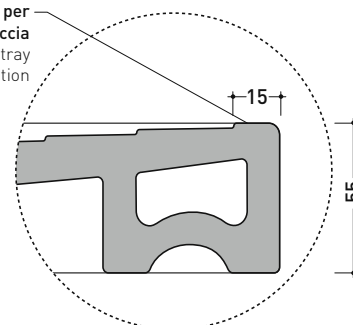

CERAMICA: finiture lucide

finiture opache

DR120 Water Drop 120x80

Piatto doccia cm 120x80 da appoggio - incasso filo pavimento
reversibile (piletta e sifone ø 90 mm non incluso)

Complementi: **Rubinetti doccia linea ONE - NOKÉ - SI - FOLD - X1**
Accessori linea TWO - HOOP - NOKÉ - FOLD

Accessori tecnici: **Sifone con piletta Cromo ø 90 mm (PLFR)**
Sifone con piletta Ceramica ø 90 mm (PLFC)

Dim. Imballo 120,5 x 55 x 83 cm | Peso 50,2 kg | Pz. Pallet n° 10

CE UNI EN 14527 Dop-No14527

vista zenitale / zenital view

vista frontale / frontal view

sezione longitudinale / section

PILETTA CONSIGLIATA / SUGGESTED DRAIN

art. PLFR/PLFC
piletta ø 90 (non inclusa)
drain ø 90 (not included)

Piletta sifonata / Drainage
Portata / Flow rate: 0,52 l/sec (EN 274 > 0,4 l/sec)

bordo interno per
l'installazione del box doccia
inner rim of shower tray
for shower box installation

dettaglio del bordo / shower tray rim detail

dimensioni in mm

Le misure dimensionali riportate hanno una tolleranza del 2%