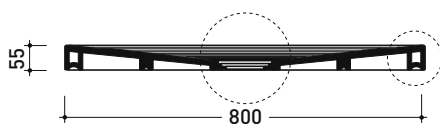

Dim. Imballo

Peso **53 kg**

Pz. Pallet n°

CE UNI EN 14527 Dop-No14527

vista zenitale / zenital view

vista frontale / frontal view

sezione longitudinale / section

PILETTA CONSIGLIATA / SUGGESTED DRAIN

Piletta sifonata / Drainage
Portata / Flow rate: **0,52 l/sec** (EN 274 >0,4 l/sec)

bordo interno per
l'installazione del box doccia
inner rim of shower tray
for shower box installation

dettaglio del bordo / shower tray rim detail