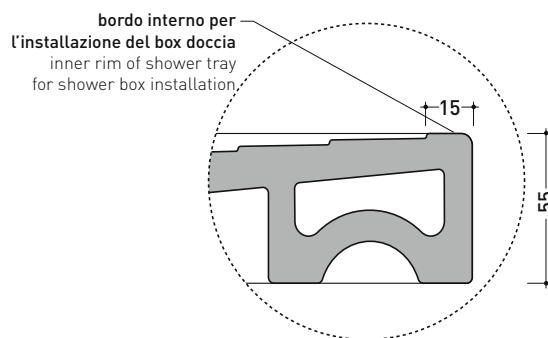

DR80 Water Drop 80

Piatto doccia cm 80x80 da appoggio - incasso filo pavimento
(piletta e sifone ø 90 mm non incluso)

Complementi: **Rubinetti doccia linea ONE - NOKÉ - SI - FOLD - X1**
Accessori linea TWO - HOOP - NOKÉ - FOLD

Accessori tecnici: **Sifone con piletta Cromo ø 90 mm (PLFR)**
Sifone con piletta Ceramica ø 90 mm (PLFC)

Dim. Imballo 80,5 x 55 x 83 cm | Peso 33 kg | Pz. Pallet n° 10

CE UNI EN 14527 Dop-No14527

vista frontale / frontal view

sezione longitudinale / section

PILETTA CONSIGLIATA / SUGGESTED DRAIN

Piletta sifonata / Drainage
Portata / Flow rate: 0,52 l/sec (EN 274 >0,4 l/sec)

dettaglio del bordo / shower tray rim detail

dimensioni in mm

Le misure dimensionali riportate hanno una tolleranza del 2%

CERAMICA: finiture lucide

bianco nero

finiture opache

latte carbone argilla nuvola fango rosso rubens petrolio

DR8010 Water Drop 100x80

Piatto doccia cm 100x80 da appoggio - incasso filo pavimento
(piletta e sifone ø 90 mm non incluso)