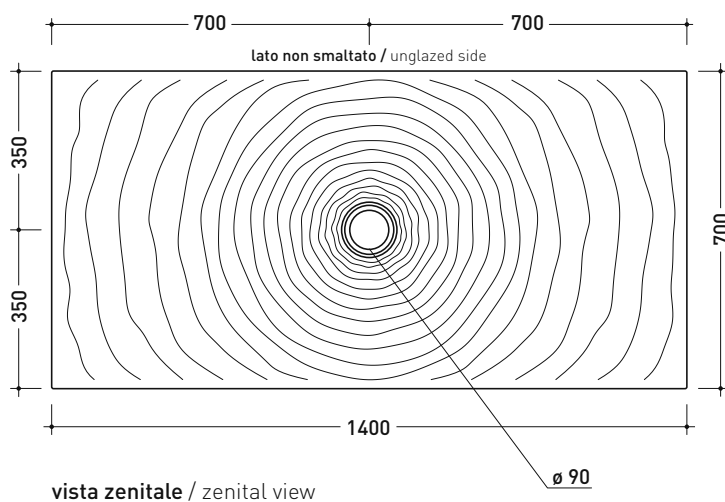

DR70 Water Drop 140x70

Piatto doccia cm 140x70 da appoggio - incasso filo pavimento
(piletta e sifone ø 90 mm non incluso)

Complementi: **Rubinetti doccia linea ONE - NOKÉ - SI - FOLD - X1**
Accessori linea TWO - HOOP - NOKÉ - FOLD

Accessori tecnici: **Sifone con piletta Cromo ø 90 mm (PLFR)**
Sifone con piletta Ceramica ø 90 mm (PLFC)

Dim. Imballo

Peso **45,5 kg**

Pz. Pallet n°

CE UNI EN 14527

Dop-No14527

vista zenitale / zenital view