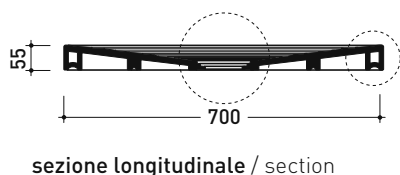

design **LUCA CIMARRA**

2017

DR100 Water Drop100x70

Piatto doccia cm 100x70 da appoggio - incasso filo pavimento
(piletta e sifone ø 90 mm non incluso)

Complementi: **Rubinetti doccia linea ONE - NOKÉ - SI - FOLD - X1**
Accessori linea TWO - HOOP - NOKÉ - FOLD

Accessori tecnici: **Sifone con piletta Cromo ø 90 mm (PLFR)**
Sifone con piletta Ceramica ø 90 mm (PLFC)

Dim. Imballo

Peso **32,2 kg**

Pz. Pallet n° 10

CE UNI EN 14527

Dop-No14527