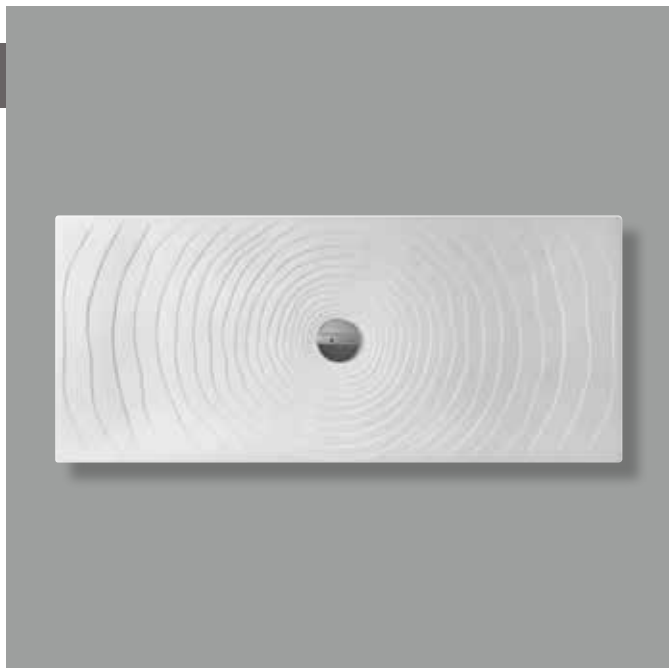

DR7016 Water Drop 160x70

Piatto doccia cm 160x70 da appoggio - incasso filo pavimento
(piletta e sifone ø 90 mm non incluso)

Complementi: **Rubinetti doccia linea ONE - NOKÉ - SI - FOLD - X1**
Accessori linea TWO - HOOP - NOKÉ - FOLD

Accessori tecnici: **Sifone con piletta Cromo ø 90 mm (PLFR)**
Sifone con piletta Ceramica ø 90 mm (PLFC)

Dim. Imballo

Peso **52,5 kg**

Pz. Pallet n°

CE UNI EN 14527

Dop-No14527