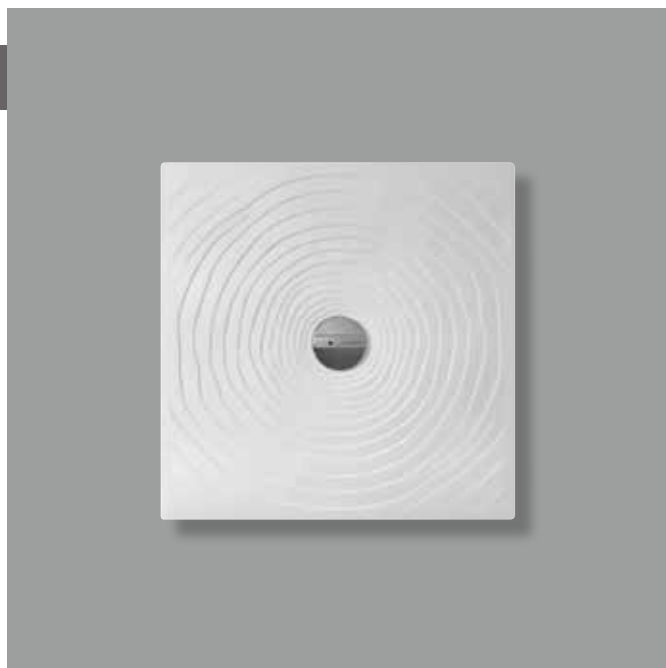

DR80 Water Drop 80

Piatto doccia cm 80x80 da appoggio - incasso filo pavimento
(piletta e sifone ø 90 mm non incluso)

Complementi: **Rubinetti doccia linea ONE - NOKÉ - SI - FOLD - X1**
Accessori linea TWO - HOOP - NOKÉ - FOLD

Accessori tecnici: **Sifone con piletta Cromo ø 90 mm (PLFR)**
Sifone con piletta Ceramica ø 90 mm (PLFC)

Dim. Imballo 80,5 x 55 x 83 cm | Peso 33 kg | Pz. Pallet n° 10

CE UNI EN 14527 Dop-No14527