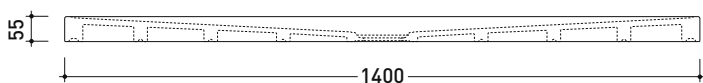

vista frontale / frontal view