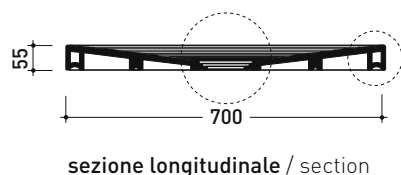

DR7016 Water Drop 160x70

Piatto doccia cm 160x70 da appoggio - incasso filo pavimento
(piletta e sifone ø 90 mm non incluso)

Complementi: **Rubinetti doccia linea ONE - NOKÉ - SI - FOLD - X1**
Accessori linea TWO - HOOP - NOKÉ - FOLD

Accessori tecnici: **Sifone con piletta Cromo ø 90 mm (PLFR)**
Sifone con piletta Ceramica ø 90 mm (PLFC)

Dim. Imballo

Peso **52,5 kg**

Pz. Pallet n°

CE UNI EN 14527

Dop-No14527