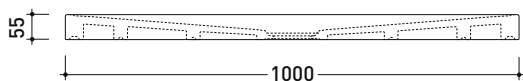

Le misure dimensionali riportate hanno una tolleranza del 2%

CERAMICA: finiture lucide

bianco nero

finiture opache

latte carbone argilla nuvola fango rosso rubens petrolio

DR8010 Water Drop 100x80

Piatto doccia cm 100x80 da appoggio - incasso filo pavimento
(piletta e sifone ø 90 mm non incluso)

Dim. Imballo

Peso **39 kg**

Pz. Pallet n° **10**

CE UNI EN 14527 Dop-No14527

vista zenitale / zenital view

vista frontale / frontal view

sezione longitudinale / section

PILETTA CONSIGLIATA / SUGGESTED DRAIN

Piletta sifonata / Drainage
Portata / Flow rate: **0,52 l/sec** (EN 274 >0,4 l/sec)

dettaglio del bordo / shower tray rim detail

dimensioni in mm

Le misure dimensionali riportate hanno una tolleranza del 2%