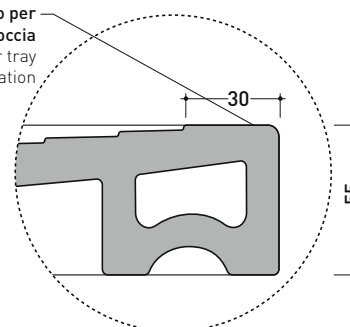

CERAMICA: finiture lucide

finiture opache

DR90 Water Drop 90x72

Piatto doccia cm 90x72 da appoggio - incasso filo pavimento
(piletta e sifone ø 90 mm non incluso)

Complementi: **Rubinetti doccia linea ONE - NOKÉ - SI - FOLD - X1**
Accessori linea TWO - HOOP - NOKÉ - FOLD

Accessori tecnici: **Sifone con piletta Cromo ø 90 mm (PLFR)**
Sifone con piletta Ceramica ø 90 mm (PLFC)

Dim. Imballo

Peso **31 kg**

Pz. Pallet n° **10**

CE UNI EN 14527

Dop-No14527

vista zenitale / zenital view

vista frontale / frontal view

sezione longitudinale / section

PILETTA CONSIGLIATA / SUGGESTED DRAIN

art. PLFR/PLFC
piletta ø 90 (non inclusa)
drain ø 90 (not included)

Piletta sifonata / Drainage
Portata / Flow rate: **0,52 l/sec** (EN 274 > 0,4 l/sec)

bordo interno per
l'installazione del box doccia
inner rim of shower tray
for shower box installation

dettaglio del bordo / shower tray rim detail

dimensioni in mm

Le misure dimensionali riportate hanno una tolleranza del 2%