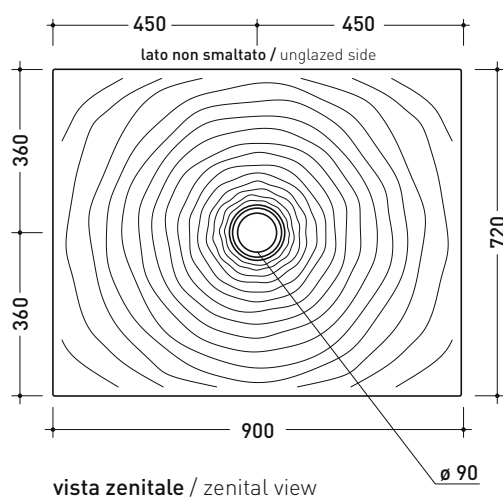

Le misure dimensionali riportate hanno una tolleranza del 2%

CERAMICA: finiture lucide

bianco nero

finiture opache

latte carbone argilla nuvola fango rosso rubens petrolio

DR8010 Water Drop 100x80

Piatto doccia cm 100x80 da appoggio - incasso filo pavimento
(piletta e sifone ø 90 mm non incluso)

Accessori tecnici: **Sifone con piletta Cromo ø 90 mm (PLFR)**
Sifone con piletta Ceramica ø 90 mm (PLFC)

Dim. Imballo

Peso **31 kg**

Pz. Pallet n° **10**

CE UNI EN 14527

Dop-No14527

vista zenitale / zenital view