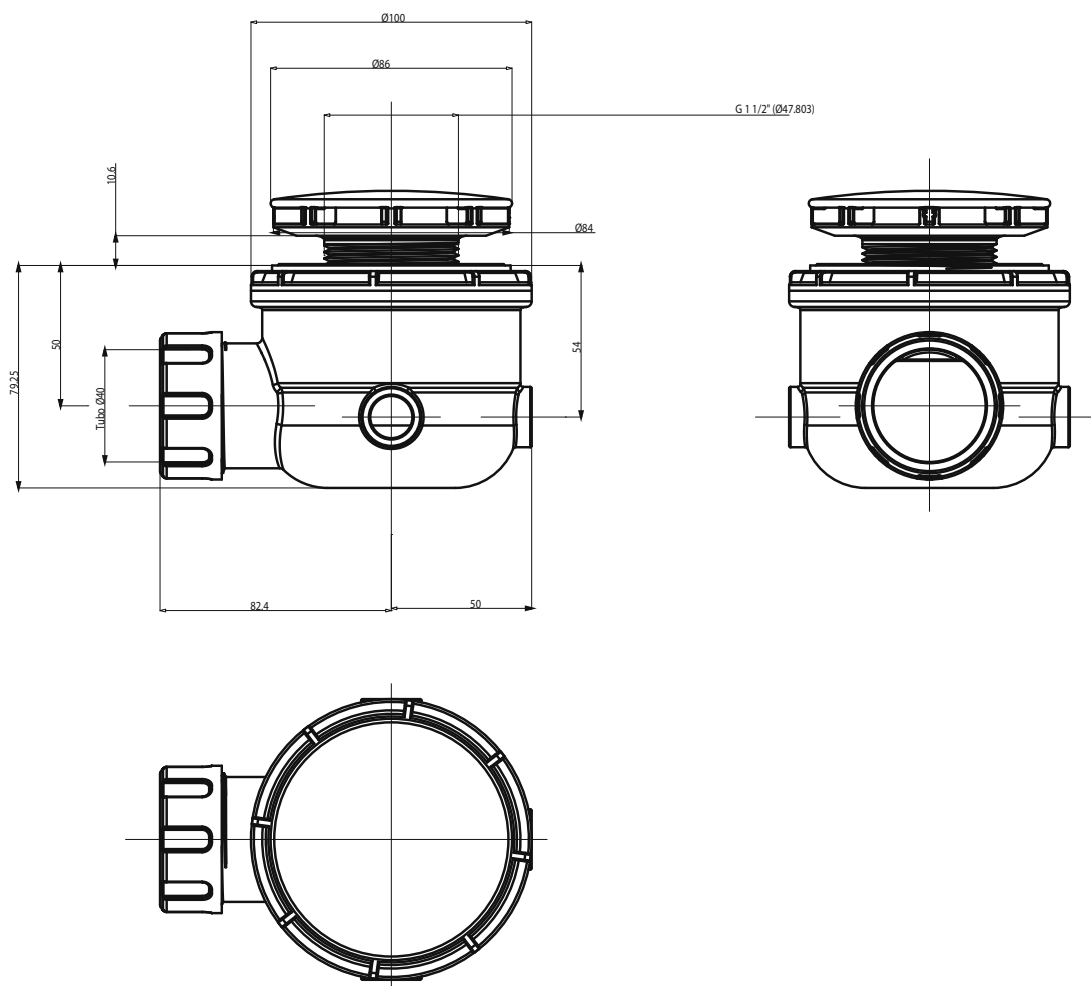

Dim. Imballo

Peso **0,7 kg**

Pz. Pallet n° -