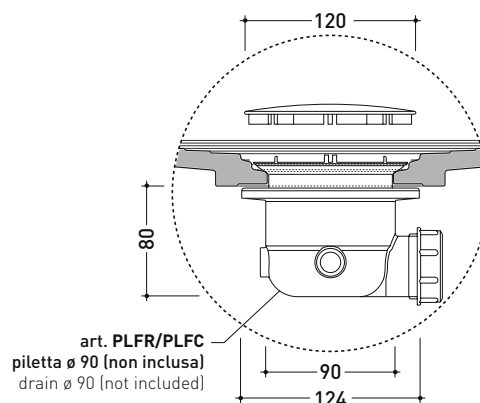

DR80 Water Drop 80

Piatto doccia cm 80x80 da appoggio - incasso filo pavimento
(piletta e sifone ø 90 mm non incluso)

Complementi: **Rubinetti doccia linea ONE - NOKÉ - SI - FOLD - X1**
Accessori linea TWO - HOOP - NOKÉ - FOLD

sezione longitudinale / section

PILETTA CONSIGLIATA / SUGGESTED DRAIN

Piletta sifonata / Drainage
Portata / Flow rate: 0,52 l/sec (EN 274 >0,4 l/sec)

dettaglio del bordo / shower tray rim detail

dimensioni in mm

Dim. Imballo

Peso **45,5 kg**

Pz. Pallet n°

CE UNI EN 14527

Dop-No14527

vista zenitale / zenital view

vista frontale / frontal view

sezione longitudinale / section

PILETTA CONSIGLIATA / SUGGESTED DRAIN

Piletta sifonata / Drainage
Portata / Flow rate: **0,52 l/sec** (EN 274 >0,4 l/sec)

dettaglio del bordo / shower tray rim detail

dimensioni in mm

Le misure dimensionali riportate hanno una tolleranza del 2%