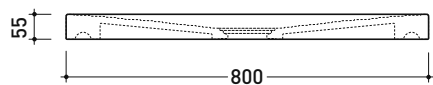

DR80 Water Drop 80

Piatto doccia cm 80x80 da appoggio - incasso filo pavimento
(piletta e sifone ø 90 mm non incluso)

Complementi: **Rubinetti doccia linea ONE - NOKÉ - SI - FOLD - X1**
Accessori linea TWO - HOOP - NOKÉ - FOLD

Accessori tecnici: **Sifone con piletta Cromo ø 90 mm (PLFR)**
Sifone con piletta Ceramica ø 90 mm (PLFC)

Dim. Imballo 80,5 x 55 x 83 cm | Peso 33 kg | Pz. Pallet n° 10

CE UNI EN 14527 Dop-No14527

vista frontale / frontal view