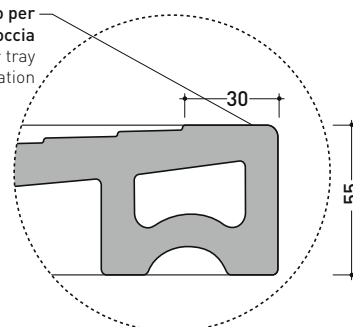

bordo interno per
l'installazione del box doccia
inner rim of shower tray
for shower box installation

dettaglio del bordo / shower tray rim detail

dimensioni in mm

Le misure dimensionali riportate hanno una tolleranza del 2%

Dim. Imballo

Peso **53 kg**

Pz. Pallet n°

CE UNI EN 14527 Dop-No14527

vista zenitale / zenital view

vista frontale / frontal view

sezione longitudinale / section

PILETTA CONSIGLIATA / SUGGESTED DRAIN

Piletta sifonata / Drainage
Portata / Flow rate: **0,52 l/sec** (EN 274 >0,4 l/sec)

bordo interno per
l'installazione del box doccia
inner rim of shower tray
for shower box installation

dettaglio del bordo / shower tray rim detail