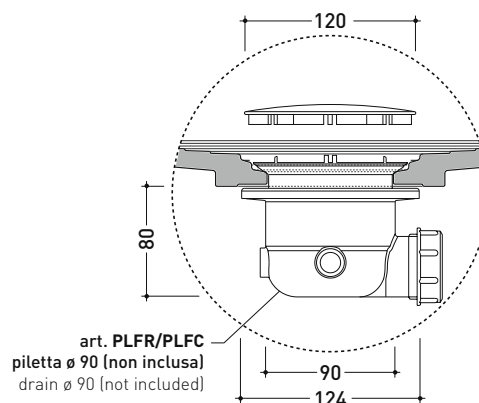

CERAMICA: finiture lucide

finiture opache

DR90 Water Drop 90x72

Piatto doccia cm 90x72 da appoggio - incasso filo pavimento
(piletta e sifone ø 90 mm non incluso)

Complementi: **Rubinetti doccia linea ONE - NOKÉ - SI - FOLD - X1**
Accessori linea TWO - HOOP - NOKÉ - FOLD

Accessori tecnici: **Sifone con piletta Cromo ø 90 mm (PLFR)**
Sifone con piletta Ceramica ø 90 mm (PLFC)

Dim. Imballo

Peso **31 kg**

Pz. Pallet n° **10**

CE UNI EN 14527

Dop-No14527

vista zenitale / zenital view

vista frontale / frontal view

sezione longitudinale / section

PILETTA CONSIGLIATA / SUGGESTED DRAIN

art. PLFR/PLFC
piletta ø 90 (non inclusa)
drain ø 90 (not included)

Piletta sifonata / Drainage
Portata / Flow rate: **0,52 l/sec** (EN 274 > 0,4 l/sec)

bordo interno per
l'installazione del box doccia
inner rim of shower tray
for shower box installation

dettaglio del bordo / shower tray rim detail

dimensioni in mm

Le misure dimensionali riportate hanno una tolleranza del 2%