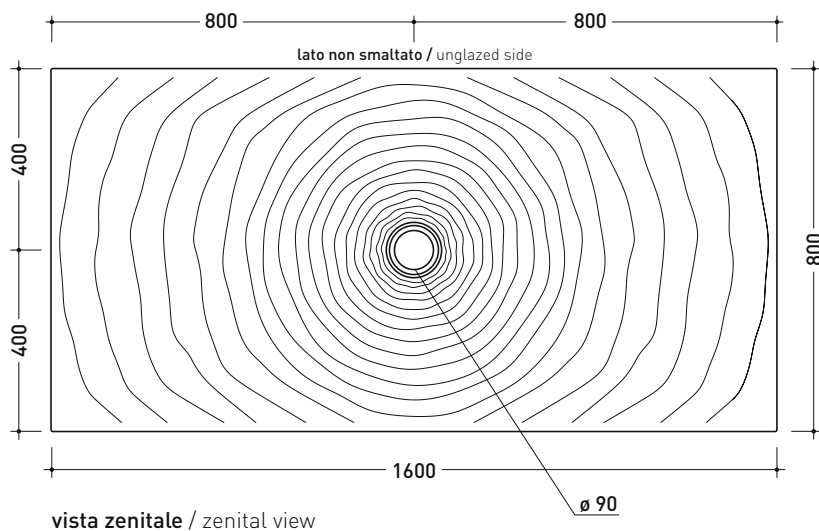

design **LUCA CIMARRA**

2017

DR8016 Water Drop 160x80

Piatta doccia cm 160x80 da appoggio - incasso filo pavimento
(piletta e sifone ø 90 mm non incluso)

Complementi: **Rubinetti doccia linea ONE - NOKÉ - SI - FOLD - X1**
Accessori linea TWO - HOOP - NOKÉ - FOLD

Accessori tecnici: **Sifone con piletta Cromo ø 90 mm (PLFR)**
Sifone con piletta Ceramica ø 90 mm (PLFC)

Dim. Imballo

Peso **60,5 kg**

Pz. Pallet n°

CE UNI EN 14527 Dop-No14527