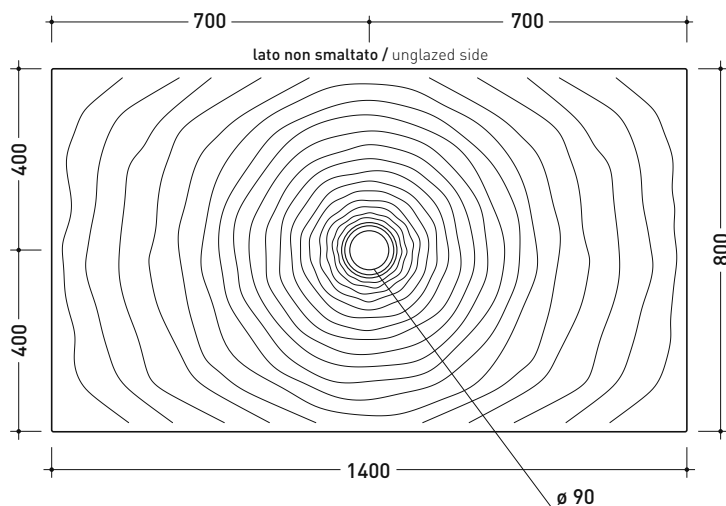

DR140 Water Drop 140x80

Piatto doccia cm 140x80 da appoggio - incasso filo pavimento
(piletta e sifone ø 90 mm non incluso)

Complementi: **Rubinetti doccia linea ONE - NOKÉ - SI - FOLD - X1**
Accessori linea TWO - HOOP - NOKÉ - FOLD

Accessori tecnici: **Sifone con piletta Cromo ø 90 mm (PLFR)**
Sifone con piletta Ceramica ø 90 mm (PLFC)

Dim. Imballo

Peso **53 kg**

Pz. Pallet n°

CE UNI EN 14527 Dop-No14527

vista zenitale / zenital view