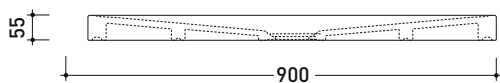

Accessori tecnici: **Sifone con piletta Cromo ø 90 mm (PLFR)**
Sifone con piletta Ceramica ø 90 mm (PLFC)

Dim. Imballo

Peso **31 kg**

Pz. Pallet n° **10**

CE UNI EN 14527

Dop-No14527

vista zenitale / zenital view

vista frontale / frontal view

sezione longitudinale / section

PILETTA CONSIGLIATA / SUGGESTED DRAIN

art. PLFR/PLFC
piletta ø 90 (non inclusa)
drain ø 90 (not included)

Piletta sifonata / Drainage
Portata / Flow rate: **0,52 l/sec** (EN 274 > 0,4 l/sec)