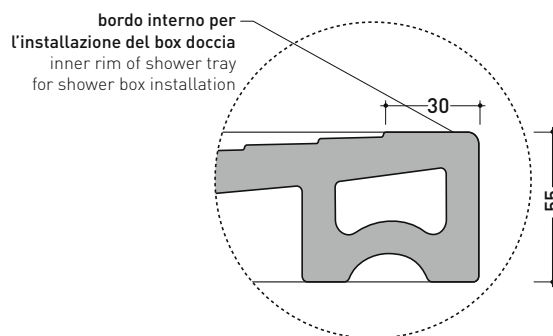

Complementi: **Rubinetti doccia linea ONE - NOKÉ - SI - FOLD - X1**
Accessori linea TWO - HOOP - NOKÉ - FOLD

Accessori tecnici: **Sifone con piletta Cromo ø 90 mm (PLFR)**
Sifone con piletta Ceramica ø 90 mm (PLFC)

Dim. Imballo

Peso **52,5 kg**

Pz. Pallet n°

CE UNI EN 14527

Dop-No14527

PILETTA CONSIGLIATA / SUGGESTED DRAIN

Piletta sifonata / Drainage
Portata / Flow rate: **0,52 l/sec** (EN 274 >0,4 l/sec)

dettaglio del bordo / shower tray rim detail

dimensioni in mm

Le misure dimensionali riportate hanno una tolleranza del 2%

CERAMICA: finiture lucide

finiture opache

PLFR

Piletta sifonata con tappo in finitura CROMO (ø 90 mm)

Dim. Imballo

Peso 0,5 kg