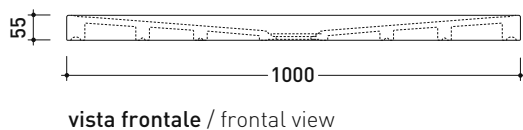

design **LUCA CIMARRA**

2017

DR100 Water Drop100x70

Piatto doccia cm 100x70 da appoggio - incasso filo pavimento
(piletta e sifone ø 90 mm non incluso)

Complementi: **Rubinetti doccia linea ONE - NOKÉ - SI - FOLD - X1**
Accessori linea TWO - HOOP - NOKÉ - FOLD

Accessori tecnici: **Sifone con piletta Cromo ø 90 mm (PLFR)**
Sifone con piletta Ceramica ø 90 mm (PLFC)

Dim. Imballo

Peso **32,2 kg**

Pz. Pallet n° 10

CE UNI EN 14527

Dop-No14527