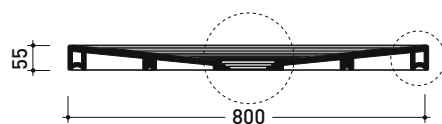

Le misure dimensionali riportate hanno una tolleranza del 2%

CERAMICA: finiture lucide

bianco nero

finiture opache

latte carbone argilla nuvola fango rosso rubens petrolio

DR8010 Water Drop 100x80

Piatto doccia cm 100x80 da appoggio - incasso filo pavimento
(piletta e sifone ø 90 mm non incluso)

Dim. Imballo

Peso **39 kg**

Pz. Pallet n° **10**

CE UNI EN 14527 Dop-No14527

vista zenitale / zenital view

vista frontale / frontal view

sezione longitudinale / section

PILETTA CONSIGLIATA / SUGGESTED DRAIN

Piletta sifonata / Drainage
Portata / Flow rate: **0,52 l/sec** (EN 274 >0,4 l/sec)

dettaglio del bordo / shower tray rim detail

dimensioni in mm

Le misure dimensionali riportate hanno una tolleranza del 2%

CERAMICA: finiture lucide

finiture opache

DR120 Water Drop 120x80

Piatto doccia cm 120x80 da appoggio - incasso filo pavimento
reversibile (piletta e sifone ø 90 mm non incluso)

Complementi: **Rubinetti doccia linea ONE - NOKÉ - SI - FOLD - X1**
Accessori linea TWO - HOOP - NOKÉ - FOLD