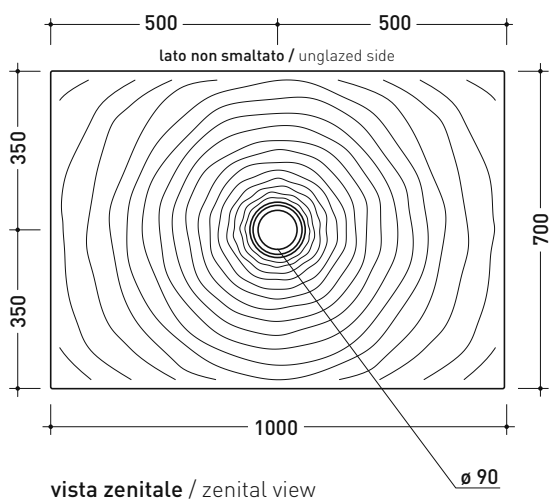

design **LUCA CIMARRA**

2017

DR100 Water Drop100x70

Piatto doccia cm 100x70 da appoggio - incasso filo pavimento
(piletta e sifone ø 90 mm non incluso)

Complementi: **Rubinetti doccia linea ONE - NOKÉ - SI - FOLD - X1**
Accessori linea TWO - HOOP - NOKÉ - FOLD

Accessori tecnici: **Sifone con piletta Cromo ø 90 mm (PLFR)**
Sifone con piletta Ceramica ø 90 mm (PLFC)

Dim. Imballo

Peso **32,2 kg**

Pz. Pallet n° 10

CE UNI EN 14527

Dop-No14527