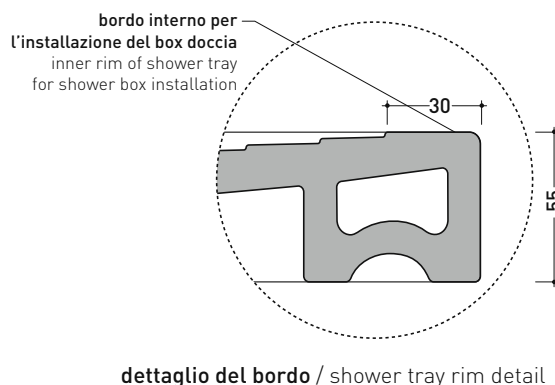

design **LUCA CIMARRA**

2017

DR100 Water Drop100x70

Piatto doccia cm 100x70 da appoggio - incasso filo pavimento
(piletta e sifone ø 90 mm non incluso)

Complementi: **Rubinetti doccia linea ONE - NOKÉ - SI - FOLD - X1**
Accessori linea TWO - HOOP - NOKÉ - FOLD

Accessori tecnici: **Sifone con piletta Cromo ø 90 mm (PLFR)**
Sifone con piletta Ceramica ø 90 mm (PLFC)

Dim. Imballo

Peso **32,2 kg**

Pz. Pallet n° 10

CE UNI EN 14527

Dop-No14527

PILETTA CONSIGLIATA / SUGGESTED DRAIN

Piletta sifonata / Drainage
Portata / Flow rate: 0,52 l/sec (EN 274 >0,4 l/sec)

dimensioni in mm

Le misure dimensionali riportate hanno una tolleranza del 2%

CERAMICA: finiture lucide

finiture opache