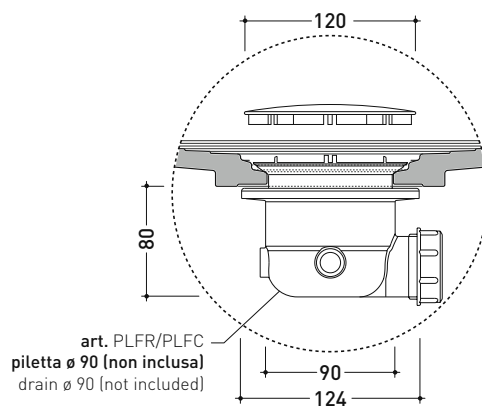

DR80 Water Drop 80

Piatto doccia cm 80x80 da appoggio - incasso filo pavimento
(piletta e sifone ø 90 mm non incluso)

Complementi: **Rubinetti doccia linea ONE - NOKÉ - SI - FOLD - X1**
Accessori linea TWO - HOOP - NOKÉ - FOLD

bordo interno per
l'installazione del box doccia
inner rim of shower tray
for shower box installation

dettaglio del bordo / shower tray rim detail

dimensioni in mm

Le misure dimensionali riportate hanno una tolleranza del 2%

Dim. Imballo

Peso **32,2 kg**

Pz. Pallet n° 10

CE UNI EN 14527

Dop-No14527

PILETTA CONSIGLIATA / SUGGESTED DRAIN

Piletta sifonata / Drainage
Portata / Flow rate: 0,52 l/sec (EN 274 >0,4 l/sec)

dimensioni in mm

Le misure dimensionali riportate hanno una tolleranza del 2%

CERAMICA: finiture lucide

finiture opache

DR70 Water Drop 140x70

Piatto doccia cm 140x70 da appoggio - incasso filo pavimento
(piletta e sifone ø 90 mm non incluso)