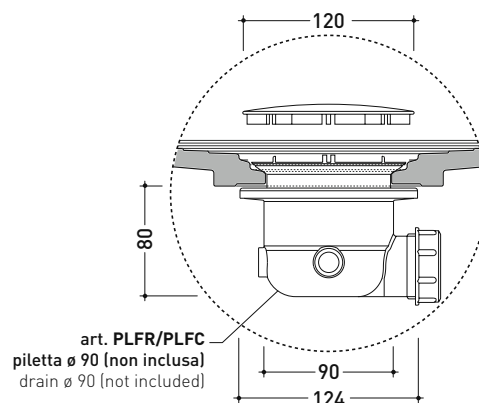

DR80 Water Drop 80

Piatto doccia cm 80x80 da appoggio - incasso filo pavimento
(piletta e sifone ø 90 mm non incluso)

Complementi: **Rubinetti doccia linea ONE - NOKÉ - SI - FOLD - X1**
Accessori linea TWO - HOOP - NOKÉ - FOLD

Accessori tecnici: **Sifone con piletta Cromo ø 90 mm (PLFR)**
Sifone con piletta Ceramica ø 90 mm (PLFC)

Dim. Imballo 80,5 x 55 x 83 cm | Peso 33 kg | Pz. Pallet n° 10

CE UNI EN 14527 Dop-No14527

vista frontale / frontal view

sezione longitudinale / section

PILETTA CONSIGLIATA / SUGGESTED DRAIN

Piletta sifonata / Drainage
Portata / Flow rate: 0,52 l/sec (EN 274 >0,4 l/sec)

dettaglio del bordo / shower tray rim detail

dimensioni in mm

Le misure dimensionali riportate hanno una tolleranza del 2%

CERAMICA: finiture lucide

bianco nero

finiture opache

latte carbone argilla nuvola fango rosso rubens petrolio

DR8010 Water Drop 100x80

Piatto doccia cm 100x80 da appoggio - incasso filo pavimento
(piletta e sifone ø 90 mm non incluso)