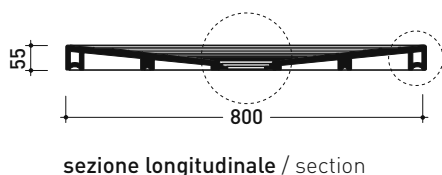

design **LUCA CIMARRA**

2017

DR8016 Water Drop 160x80

Piatta doccia cm 160x80 da appoggio - incasso filo pavimento
(piletta e sifone ø 90 mm non incluso)

Complementi: **Rubinetti doccia linea ONE - NOKÉ - SI - FOLD - X1**
Accessori linea TWO - HOOP - NOKÉ - FOLD

Accessori tecnici: **Sifone con piletta Cromo ø 90 mm (PLFR)**
Sifone con piletta Ceramica ø 90 mm (PLFC)

Dim. Imballo

Peso **60,5 kg**

Pz. Pallet n°

CE UNI EN 14527 Dop-No14527