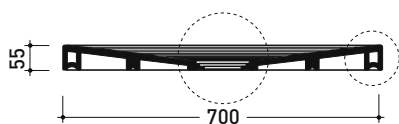

Dim. Imballo

Peso **45,5 kg**

Pz. Pallet n°

CE UNI EN 14527

Dop-No14527

vista zenitale / zenital view

vista frontale / frontal view

sezione longitudinale / section

PILETTA CONSIGLIATA / SUGGESTED DRAIN

Piletta sifonata / Drainage
Portata / Flow rate: **0,52 l/sec** (EN 274 >0,4 l/sec)

dettaglio del bordo / shower tray rim detail

dimensioni in mm

Le misure dimensionali riportate hanno una tolleranza del 2%