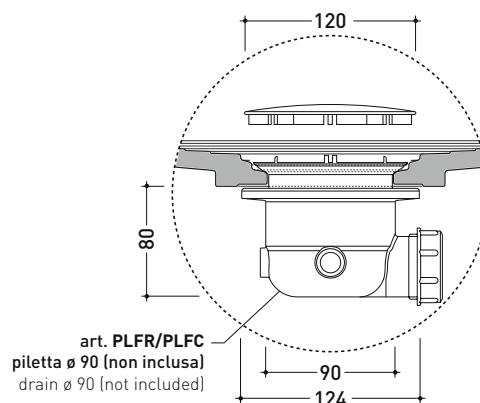

Le misure dimensionali riportate hanno una tolleranza del 2%

CERAMICA: finiture lucide

bianco nero

finiture opache

latte carbone argilla nuvola fango rosso rubens petrolio

DR8010 Water Drop 100x80

Piatto doccia cm 100x80 da appoggio - incasso filo pavimento
(piletta e sifone ø 90 mm non incluso)

Dim. Imballo

Peso **39 kg**

Pz. Pallet n° **10**

CE UNI EN 14527 Dop-No14527

vista zenitale / zenital view

vista frontale / frontal view

sezione longitudinale / section

PILETTA CONSIGLIATA / SUGGESTED DRAIN

Piletta sifonata / Drainage
Portata / Flow rate: **0,52 l/sec** (EN 274 >0,4 l/sec)

dettaglio del bordo / shower tray rim detail

dimensioni in mm

Le misure dimensionali riportate hanno una tolleranza del 2%

CERAMICA: finiture lucide

finiture opache

DR120 Water Drop 120x80

Piatto doccia cm 120x80 da appoggio - incasso filo pavimento
reversibile (piletta e sifone ø 90 mm non incluso)

Complementi: **Rubinetti doccia linea ONE - NOKÉ - SI - FOLD - X1**
Accessori linea TWO - HOOP - NOKÉ - FOLD