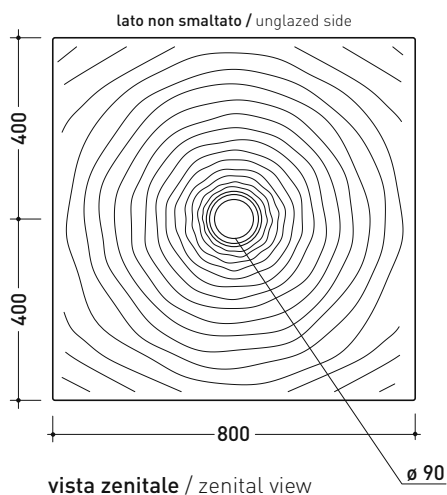

DR80 Water Drop 80

Piatto doccia cm 80x80 da appoggio - incasso filo pavimento
(piletta e sifone ø 90 mm non incluso)

Complementi: **Rubinetti doccia linea ONE - NOKÉ - SI - FOLD - X1**
Accessori linea TWO - HOOP - NOKÉ - FOLD

Accessori tecnici: **Sifone con piletta Cromo ø 90 mm (PLFR)**
Sifone con piletta Ceramica ø 90 mm (PLFC)

Dim. Imballo 80,5 x 55 x 83 cm | Peso 33 kg | Pz. Pallet n° 10

CE UNI EN 14527 Dop-No14527

vista frontale / frontal view

sezione longitudinale / section

PILETTA CONSIGLIATA / SUGGESTED DRAIN

Piletta sifonata / Drainage
Portata / Flow rate: 0,52 l/sec (EN 274 >0,4 l/sec)

dettaglio del bordo / shower tray rim detail

dimensioni in mm

Le misure dimensionali riportate hanno una tolleranza del 2%

CERAMICA: finiture lucide

bianco nero

finiture opache

latte carbone argilla nuvola fango rosso rubens petrolio

DR8010 Water Drop 100x80

Piatto doccia cm 100x80 da appoggio - incasso filo pavimento
(piletta e sifone ø 90 mm non incluso)