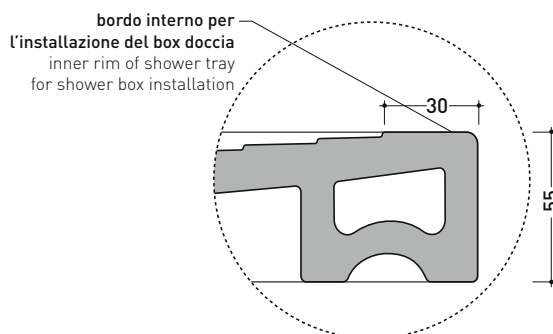

DR80 Water Drop 80

Piatto doccia cm 80x80 da appoggio - incasso filo pavimento
(piletta e sifone ø 90 mm non incluso)

Complementi: **Rubinetti doccia linea ONE - NOKÉ - SI - FOLD - X1**
Accessori linea TWO - HOOP - NOKÉ - FOLD

Complementi: **Rubinetti doccia linea ONE - NOKÉ - SI - FOLD - X1**
Accessori linea TWO - HOOP - NOKÉ - FOLD

Accessori tecnici: **Sifone con piletta Cromo ø 90 mm (PLFR)**
Sifone con piletta Ceramica ø 90 mm (PLFC)

Dim. Imballo

Peso **45,5 kg**

Pz. Pallet n°

CE UNI EN 14527

Dop-No14527

vista zenitale / zenital view

vista frontale / frontal view

sezione longitudinale / section

PILETTA CONSIGLIATA / SUGGESTED DRAIN

Piletta sifonata / Drainage
Portata / Flow rate: **0,52 l/sec** (EN 274 >0,4 l/sec)

dettaglio del bordo / shower tray rim detail

dimensioni in mm

Le misure dimensionali riportate hanno una tolleranza del 2%