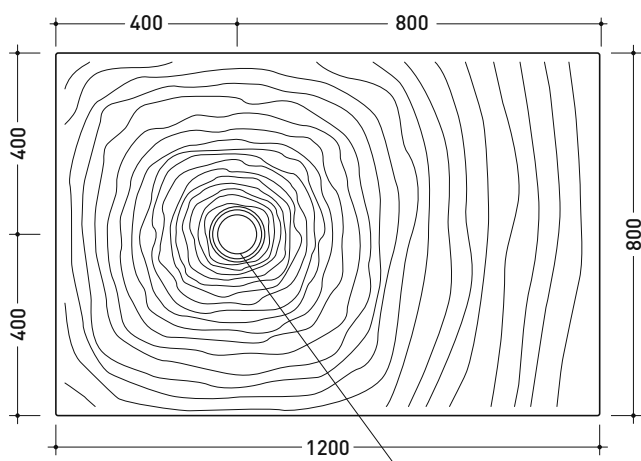

DR120 Water Drop 120x80

Piatto doccia cm 120x80 da appoggio - incasso filo pavimento
reversibile (piletta e sifone ø 90 mm non incluso)

Complementi: **Rubinetti doccia linea ONE - NOKÉ - SI - FOLD - X1**
Accessori linea TWO - HOOP - NOKÉ - FOLD

Accessori tecnici: **Sifone con piletta Cromo ø 90 mm (PLFR)**
Sifone con piletta Ceramica ø 90 mm (PLFC)

Dim. Imballo 120,5 x 55 x 83 cm | Peso 50,2 kg | Pz. Pallet n° 10

CE UNI EN 14527 Dop-No14527

vista zenitale / zenital view