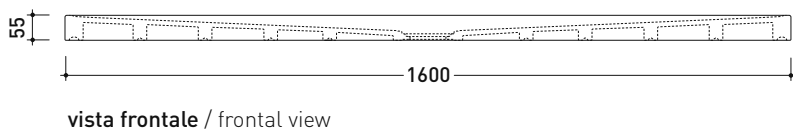

design **LUCA CIMARRA**

2017

DR8016 Water Drop 160x80

Piatta doccia cm 160x80 da appoggio - incasso filo pavimento
(piletta e sifone ø 90 mm non incluso)

Complementi: **Rubinetti doccia linea ONE - NOKÉ - SI - FOLD - X1**
Accessori linea TWO - HOOP - NOKÉ - FOLD

Accessori tecnici: **Sifone con piletta Cromo ø 90 mm (PLFR)**
Sifone con piletta Ceramica ø 90 mm (PLFC)

Dim. Imballo

Peso **60,5 kg**

Pz. Pallet n°

CE UNI EN 14527 Dop-No14527