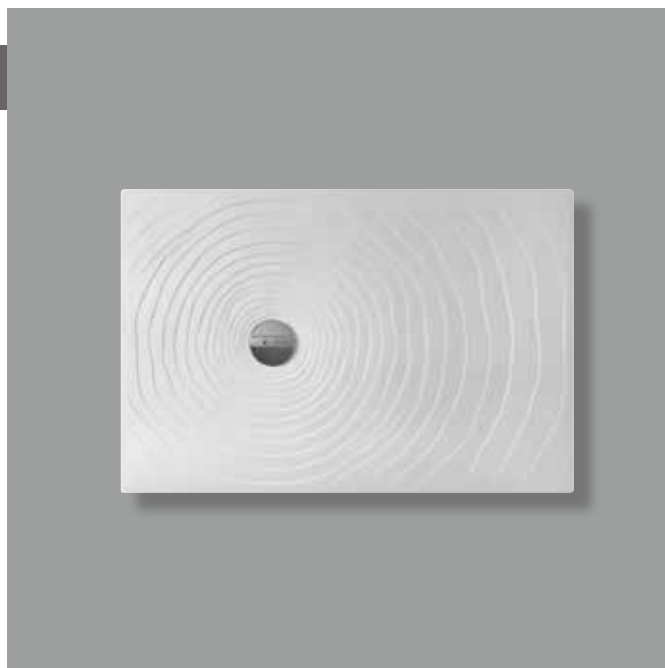

DR120 Water Drop 120x80

Piatto doccia cm 120x80 da appoggio - incasso filo pavimento
reversibile (piletta e sifone ø 90 mm non incluso)

Complementi: **Rubinetti doccia linea ONE - NOKÉ - SI - FOLD - X1**
Accessori linea TWO - HOOP - NOKÉ - FOLD

Accessori tecnici: **Sifone con piletta Cromo ø 90 mm (PLFR)**
Sifone con piletta Ceramica ø 90 mm (PLFC)

Dim. Imballo 120,5 x 55 x 83 cm | Peso 50,2 kg | Pz. Pallet n° 10

CE UNI EN 14527 Dop-No14527

vista zenitale / zenital view