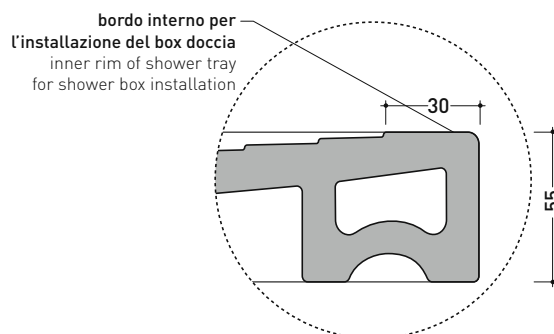

DR80 Water Drop 80

Piatto doccia cm 80x80 da appoggio - incasso filo pavimento
(piletta e sifone ø 90 mm non incluso)

Complementi: **Rubinetti doccia linea ONE - NOKÉ - SI - FOLD - X1**
Accessori linea TWO - HOOP - NOKÉ - FOLD

Le misure dimensionali riportate hanno una tolleranza del 2%

CERAMICA: finiture lucide

bianco nero

finiture opache

latte carbone argilla nuvola fango rosso rubens petrolio

DR8010 Water Drop 100x80

Piatto doccia cm 100x80 da appoggio - incasso filo pavimento
(piletta e sifone ø 90 mm non incluso)

Dim. Imballo

Peso **39 kg**

Pz. Pallet n° **10**

CE UNI EN 14527 Dop-No14527

vista zenitale / zenital view

vista frontale / frontal view

sezione longitudinale / section

PILETTA CONSIGLIATA / SUGGESTED DRAIN

Piletta sifonata / Drainage
Portata / Flow rate: **0,52 l/sec** (EN 274 >0,4 l/sec)

dettaglio del bordo / shower tray rim detail

dimensioni in mm

Le misure dimensionali riportate hanno una tolleranza del 2%