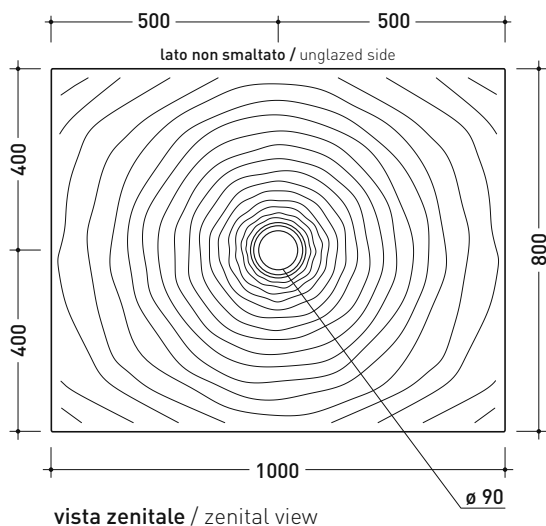

DR8010 Water Drop 100x80

Piatto doccia cm 100x80 da appoggio - incasso filo pavimento
(piletta e sifone ø 90 mm non incluso)

Complementi: **Rubinetti doccia linea ONE - NOKÉ - SI - FOLD - X1**
Accessori linea TWO - HOOP - NOKÉ - FOLD

Accessori tecnici: **Sifone con piletta Cromo ø 90 mm (PLFR)**
Sifone con piletta Ceramica ø 90 mm (PLFC)

Dim. Imballo

Peso **39 kg**

Pz. Pallet n° **10**

CE UNI EN 14527 Dop-No14527

vista zenitale / zenital view