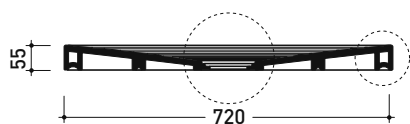

CERAMICA: finiture lucide

finiture opache

DR90 Water Drop 90x72

Piatto doccia cm 90x72 da appoggio - incasso filo pavimento
(piletta e sifone ø 90 mm non incluso)

Complementi: **Rubinetti doccia linea ONE - NOKÉ - SI - FOLD - X1**
Accessori linea TWO - HOOP - NOKÉ - FOLD

Accessori tecnici: **Sifone con piletta Cromo ø 90 mm (PLFR)**
Sifone con piletta Ceramica ø 90 mm (PLFC)

Dim. Imballo

Peso **31 kg**

Pz. Pallet n° **10**

CE UNI EN 14527

Dop-No14527

vista zenitale / zenital view

vista frontale / frontal view

sezione longitudinale / section

PILETTA CONSIGLIATA / SUGGESTED DRAIN

art. PLFR/PLFC
piletta ø 90 (non inclusa)
drain ø 90 (not included)

Piletta sifonata / Drainage
Portata / Flow rate: **0,52 l/sec** (EN 274 > 0,4 l/sec)