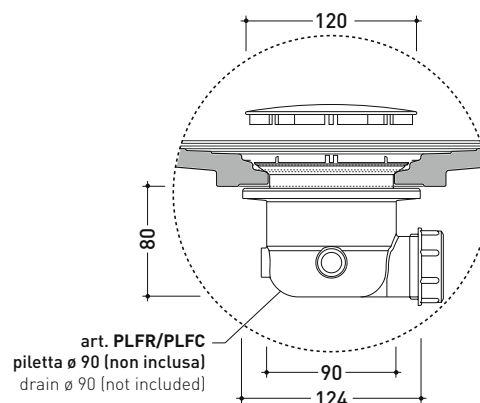

DR80 Water Drop 80

Piatto doccia cm 80x80 da appoggio - incasso filo pavimento
(piletta e sifone ø 90 mm non incluso)

Complementi: **Rubinetti doccia linea ONE - NOKÉ - SI - FOLD - X1**
Accessori linea TWO - HOOP - NOKÉ - FOLD

2017

DR8016 Water Drop 160x80

Piatta doccia cm 160x80 da appoggio - incasso filo pavimento
(piletta e sifone ø 90 mm non incluso)

Complementi: **Rubinetti doccia linea ONE - NOKÉ - SI - FOLD - X1**
Accessori linea TWO - HOOP - NOKÉ - FOLD

Accessori tecnici: **Sifone con piletta Cromo ø 90 mm (PLFR)**
Sifone con piletta Ceramica ø 90 mm (PLFC)

Dim. Imballo

Peso **60,5 kg**

Pz. Pallet n°

CE UNI EN 14527 Dop-No14527

PILETTA CONSIGLIATA / SUGGESTED DRAIN

Piletta sifonata / Drainage
Portata / Flow rate: **0,52 l/sec** (EN 274 >0,4 l/sec)

dettaglio del bordo / shower tray rim detail

dimensioni in mm

Le misure dimensionali riportate hanno una tolleranza del 2%