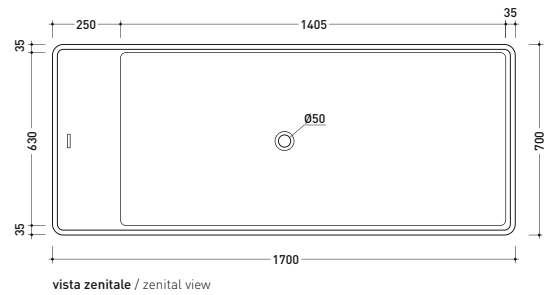

## MW170 Wash

Vasca cm 170 in Pietraluce - tappo piletta in tinta con la vasca  
(completa di sistema di scarico art. SIFMW)

• con troppopieno

Complementi: Rubinetti vasca linea ONE - NOKÉ - SI - FOLD - STIL  
Accessori linea TWO - HOOP - FOLD

Dim. Imballo 206 x 93 x 72 cm | Peso 170 kg | Pz. Palet n° 1

UNI EN 14516 - CL1 Dop-No14516

Capacità Max / Max Capacity 350 L.  
Peso Netto / Net Weight 170 Kg.

dimensioni in mm

## MW150 Wash

Vasca cm 150 in Pietraluce - tappo piletta in tinta con la vasca  
(completa di sistema di scarico art. SIFMW)

• con troppopieno

Complementi: Rubinetti vasca linea ONE - NOKÉ - SI - FOLD - STIL  
Accessori linea TWO - HOOP - FOLD

Dim. Imballo 190 x 85 x 72 cm | Peso 160 kg | Pz. Palet n° 1

UNI EN 14516 - CL1 Dop-No14516

Capacità Max / Max Capacity 310 L.  
Peso Netto / Net Weight 160 Kg.

dimensioni in mm