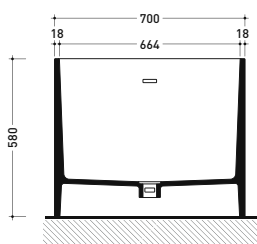

## MW170 Wash

Vasca cm 170 in Pietraluce - tappo piletta in tinta con la vasca  
(completa di sistema di scarico art. SIFMW)

• con troppopieno

Complementi: Rubinetti vasca linea ONE - NOKÉ - SI - FOLD - STIL  
Accessori linea TWO - HOOP - FOLD

Dim. Imballo 206 x 93 x 72 cm | Peso 170 kg | Pz. Palet n° 1

UNI EN 14516 - CL1 Dop-No14516

Capacità Max / Max Capacity 350 L.  
Peso Netto / Net Weight 170 Kg.

dimensioni in mm

## MW150 Wash

Vasca cm 150 in Pietraluce - tappo piletta in tinta con la vasca  
(completa di sistema di scarico art. SIFMW)

• con troppopieno

Complementi: Rubinetti vasca linea ONE - NOKÉ - SI - FOLD - STIL  
Accessori linea TWO - HOOP - FOLD

Dim. Imballo 190 x 85 x 72 cm | Peso 160 kg | Pz. Palet n° 1

UNI EN 14516 - CL1 Dop-No14516

Capacità Max / Max Capacity 310 L.  
Peso Netto / Net Weight 160 Kg.

dimensioni in mm