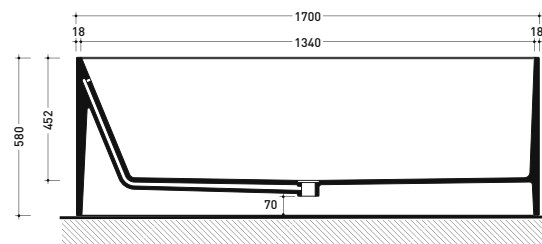

## MW170 Wash

Vasca cm 170 in Pietraluce - tappo piletta in tinta con la vasca  
(completa di sistema di scarico art. SIFMW)

• con troppopieno

Complementi: Rubinetti vasca linea ONE - NOKÉ - SI - FOLD - STIL  
Accessori linea TWO - HOOP - FOLD

Dim. Imballo 206 x 93 x 72 cm | Peso 170 kg | Pz. Palet n° 1

UNI EN 14516 - CL1 Dop-No14516

Capacità Max / Max Capacity 350 L.  
Peso Netto / Net Weight 170 Kg.

dimensioni in mm

## MW150 Wash

Vasca cm 150 in Pietraluce - tappo piletta in tinta con la vasca  
(completa di sistema di scarico art. SIFMW)

• con troppopieno

Complementi: Rubinetti vasca linea ONE - NOKÉ - SI - FOLD - STIL  
Accessori linea TWO - HOOP - FOLD

Dim. Imballo 190 x 85 x 72 cm | Peso 160 kg | Pz. Palet n° 1

UNI EN 14516 - CL1 Dop-No14516

Capacità Max / Max Capacity 310 L.  
Peso Netto / Net Weight 160 Kg.

dimensioni in mm