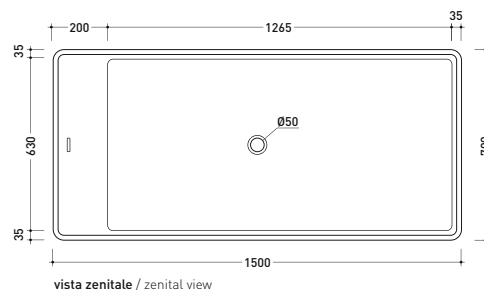

Dim. Imballo 206 x 93 x 72 cm | Peso 170 kg | Pz. Palet n° 1

UNI EN 14516 - CL1 Dop-No14516

Capacità Max / Max Capacity 350 L.  
Peso Netto / Net Weight 170 Kg.

dimensioni in mm

## MW150 Wash

Vasca cm 150 in Pietraluce - tappo piletta in tinta con la vasca  
(completa di sistema di scarico art. SIFMW)

• con troppopieno

Complementi: Rubinetti vasca linea ONE - NOKÉ - SI - FOLD - STIL  
Accessori linea TWO - HOOP - FOLD

Dim. Imballo 190 x 85 x 72 cm | Peso 160 kg | Pz. Palet n° 1

UNI EN 14516 - CL1 Dop-No14516

Capacità Max / Max Capacity 310 L.  
Peso Netto / Net Weight 160 Kg.

dimensioni in mm