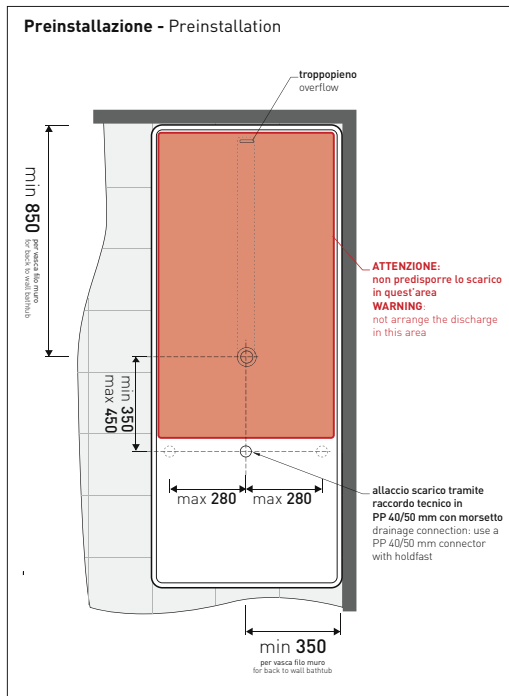

## MW170 Wash

Vasca cm 170 in Pietraluce - tappo piletta in tinta con la vasca  
(completa di sistema di scarico art. SIFMW)

• con troppopieno

Complementi: Rubinetti vasca linea ONE - NOKÉ - SI - FOLD - STIL  
Accessori linea TWO - HOOP - FOLD

Dim. Imballo 206 x 93 x 72 cm | Peso 170 kg | Pz. Palet n° 1

UNI EN 14516 - CL1 Dop-No14516

Capacità Max / Max Capacity 350 L.  
Peso Netto / Net Weight 170 Kg.

dimensioni in mm

## MW150 Wash

Vasca cm 150 in Pietraluce - tappo piletta in tinta con la vasca  
(completa di sistema di scarico art. SIFMW)

• con troppopieno

Complementi: Rubinetti vasca linea ONE - NOKÉ - SI - FOLD - STIL  
Accessori linea TWO - HOOP - FOLD

Dim. Imballo 190 x 85 x 72 cm | Peso 160 kg | Pz. Palet n° 1

UNI EN 14516 - CL1 Dop-No14516

Capacità Max / Max Capacity 310 L.  
Peso Netto / Net Weight 160 Kg.

dimensioni in mm