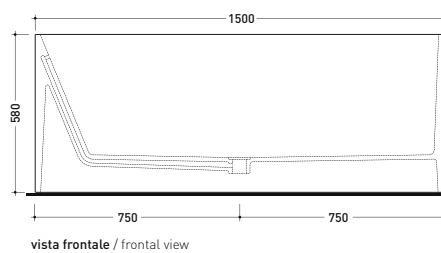

## MW150 Wash

Vasca cm 150 in Pietraluce - tappo piletta in tinta con la vasca  
(completa di sistema di scarico art. SIFMW)

• con troppopieno

Complementi: Rubinetti vasca linea ONE - NOKÉ - SI - FOLD - STIL  
Accessori linea TWO - HOOP - FOLD

Dim. Imballo 190 x 85 x 72 cm | Peso 160 kg | Pz. Palet n° 1

UNI EN 14516 - CL1 Dop-No14516

Capacità Max / Max Capacity 310 L.  
Peso Netto / Net Weight 160 Kg.

dimensioni in mm