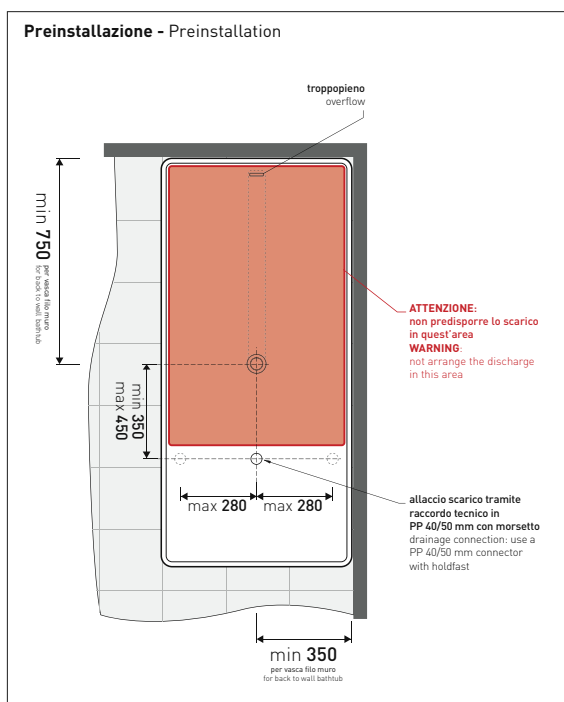

## MW170 Wash

Vasca cm 170 in Pietraluce - tappo piletta in tinta con la vasca  
(completa di sistema di scarico art. SIFMW)

• con troppopieno

Complementi: Rubinetti vasca linea ONE - NOKÉ - SI - FOLD - STIL  
Accessori linea TWO - HOOP - FOLD

Dim. Imballo 206 x 93 x 72 cm | Peso 170 kg | Pz. Palet n° 1

UNI EN 14516 - CL1 Dop-No14516

Capacità Max / Max Capacity 350 L.  
Peso Netto / Net Weight 170 Kg.

dimensioni in mm

## MW150 Wash

Vasca cm 150 in Pietraluce - tappo piletta in tinta con la vasca  
(completa di sistema di scarico art. SIFMW)

• con troppopieno

Complementi: Rubinetti vasca linea ONE - NOKÉ - SI - FOLD - STIL  
Accessori linea TWO - HOOP - FOLD

Dim. Imballo 190 x 85 x 72 cm | Peso 160 kg | Pz. Palet n° 1

UNI EN 14516 - CL1 Dop-No14516

Capacità Max / Max Capacity 310 L.  
Peso Netto / Net Weight 160 Kg.

dimensioni in mm