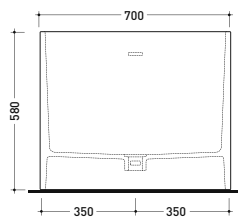

## MW170 Wash

Vasca cm 170 in Pietraluce - tappo piletta in tinta con la vasca  
(completa di sistema di scarico art. SIFMW)

• con troppopieno

Complementi: Rubinetti vasca linea ONE - NOKÉ - SI - FOLD - STIL  
Accessori linea TWO - HOOP - FOLD

Dim. Imballo 206 x 93 x 72 cm | Peso 170 kg | Pz. Palet n° 1

UNI EN 14516 - CL1 Dop-No14516

Capacità Max / Max Capacity 350 L.  
Peso Netto / Net Weight 170 Kg.

dimensioni in mm

## MW150 Wash

Vasca cm 150 in Pietraluce - tappo piletta in tinta con la vasca  
(completa di sistema di scarico art. SIFMW)

• con troppopieno

Complementi: Rubinetti vasca linea ONE - NOKÉ - SI - FOLD - STIL  
Accessori linea TWO - HOOP - FOLD

Dim. Imballo 190 x 85 x 72 cm | Peso 160 kg | Pz. Palet n° 1

UNI EN 14516 - CL1 Dop-No14516

Capacità Max / Max Capacity 310 L.  
Peso Netto / Net Weight 160 Kg.

dimensioni in mm