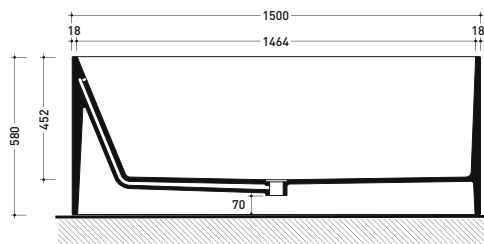

Dim. Imballo 206 x 93 x 72 cm | Peso 170 kg | Pz. Palet n° 1

UNI EN 14516 - CL1 Dop-No14516

Capacità Max / Max Capacity 350 L.  
Peso Netto / Net Weight 170 Kg.

dimensioni in mm

## MW150 Wash

Vasca cm 150 in Pietraluce - tappo piletta in tinta con la vasca  
(completa di sistema di scarico art. SIFMW)

• con troppopieno

Complementi: Rubinetti vasca linea ONE - NOKÉ - SI - FOLD - STIL  
Accessori linea TWO - HOOP - FOLD

Dim. Imballo 190 x 85 x 72 cm | Peso 160 kg | Pz. Palet n° 1

UNI EN 14516 - CL1 Dop-No14516

Capacità Max / Max Capacity 310 L.  
Peso Netto / Net Weight 160 Kg.

dimensioni in mm