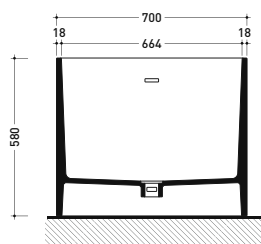

Dim. Imballo 206 x 93 x 72 cm | Peso 170 kg | Pz. Palet n° 1

UNI EN 14516 - CL1 Dop-No14516

Capacità Max / Max Capacity 350 L.  
Peso Netto / Net Weight 170 Kg.

dimensioni in mm

## MW150 Wash

Vasca cm 150 in Pietraluce - tappo piletta in tinta con la vasca  
(completa di sistema di scarico art. SIFMW)

• con troppopieno

Complementi: Rubinetti vasca linea ONE - NOKÉ - SI - FOLD - STIL  
Accessori linea TWO - HOOP - FOLD

Dim. Imballo 190 x 85 x 72 cm | Peso 160 kg | Pz. Palet n° 1

UNI EN 14516 - CL1 Dop-No14516

Capacità Max / Max Capacity 310 L.  
Peso Netto / Net Weight 160 Kg.

dimensioni in mm