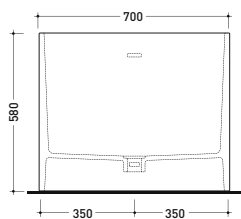

Dim. Imballo 206 x 93 x 72 cm | Peso 170 kg | Pz. Palet n° 1

UNI EN 14516 - CL1 Dop-No14516

Capacità Max / Max Capacity 350 L.  
Peso Netto / Net Weight 170 Kg.

dimensioni in mm

## MW150 Wash

Vasca cm 150 in Pietraluce - tappo piletta in tinta con la vasca  
(completa di sistema di scarico art. SIFMW)

• con troppopieno

Complementi: Rubinetti vasca linea ONE - NOKÉ - SI - FOLD - STIL  
Accessori linea TWO - HOOP - FOLD

Dim. Imballo 190 x 85 x 72 cm | Peso 160 kg | Pz. Palet n° 1

UNI EN 14516 - CL1 Dop-No14516

Capacità Max / Max Capacity 310 L.  
Peso Netto / Net Weight 160 Kg.

dimensioni in mm