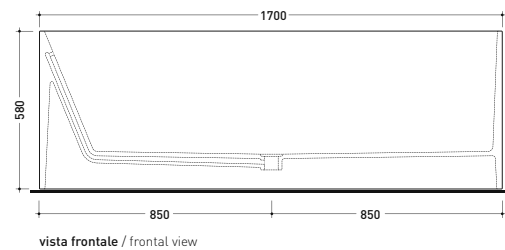

## MW170 Wash

Vasca cm 170 in Pietraluce - tappo piletta in tinta con la vasca  
(completa di sistema di scarico art. SIFMW)

• con troppopieno

Complementi: Rubinetti vasca linea ONE - NOKÉ - SI - FOLD - STIL  
Accessori linea TWO - HOOP - FOLD

Dim. Imballo 206 x 93 x 72 cm | Peso 170 kg | Pz. Palet n° 1

UNI EN 14516 - CL1 Dop-No14516

Capacità Max / Max Capacity 350 L.  
Peso Netto / Net Weight 170 Kg.

dimensioni in mm

Dim. Imballo 190 x 85 x 72 cm | Peso 160 kg | Pz. Palet n° 1

UNI EN 14516 - CL1 Dop-No14516

Capacità Max / Max Capacity 310 L.  
Peso Netto / Net Weight 160 Kg.

dimensioni in mm