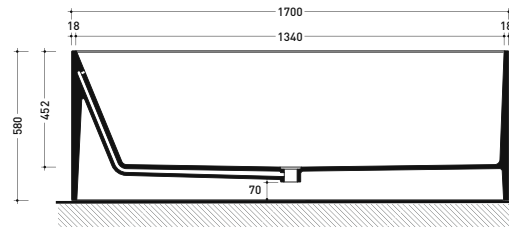

sezione laterale / section

vista laterale / lateral view

sezione longitudinale / section

dimensioni in mm

PIETRALUCE: finiture lucide

bianco nero blu ultramarina rosso cuoio beige sabbia grigio

finiture opache

• CON TROPPOPIENO

Complementi: **Rubinetti vasca linea ONE - NOKÉ - SI - FOLD**
Accessori linea TWO - HOOP - NOKÉ - FOLD

Dim. Imballo 206 x 93 x 72 cm | Peso 170 kg | Pz. Pallet n° 1

UNI EN 14516 - CL1 Dop-No14516

vista zenitale / zenital view

Capacità Max / Max Capacity 350 L.
Peso Netto / Net Weight 170 Kg.

vista frontale / frontal view

sezione laterale / section

vista laterale / lateral view

sezione longitudinale / section

dimensioni in mm

PIETRALUCE: finiture lucide

bianco nero | bianco / blu ultramarina | bianco rosso cuoio | bianco beige | bianco sabbia | bianco grigio

interno BIANCO
 esterno COLORE

design GIULIO CAPPELLINI