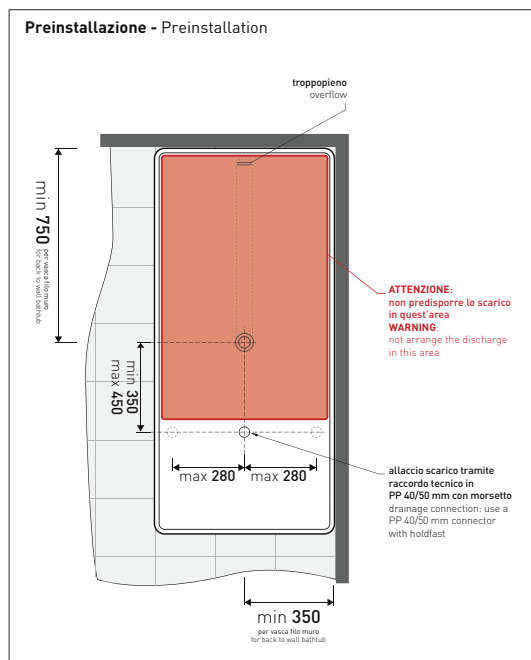

Dim. Imballo 190 x 85 x 72 cm | Peso 160 kg | Pz. Pallet n° 1

UNI EN 14516 - CL1 Dop-No14516

Capacità Max / Max Capacity 310 L.
Peso Netto / Net Weight 160 Kg.