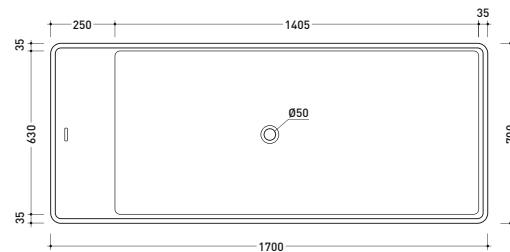

Dim. Imballo 206 x 93 x 72 cm | Peso 170 kg | Pz. Pallet n° 1

UNI EN 14516 - CL1 Dop-No14516

vista zenitale / zenital view

Capacità Max / Max Capacity 350 L.
Peso Netto / Net Weight 170 Kg.

vista frontale / frontal view

sezione laterale / section

vista laterale / lateral view

sezione longitudinale / section

dimensioni in mm

PIETRALUCE: finiture lucide

bianco nero blu ultramarina rosso cuoio beige sabbia grigio

finiture opache

• CON TROPPOPIENO

Complementi: **Rubinetti vasca linea ONE - NOKÉ - SI - FOLD**
Accessori linea TWO - HOOP - NOKÉ - FOLD

Dim. Imballo 206 x 93 x 72 cm | Peso 170 kg | Pz. Pallet n° 1

UNI EN 14516 - CL1 Dop-No14516

vista zenitale / zenital view

Capacità Max / Max Capacity 350 L.
Peso Netto / Net Weight 170 Kg.

vista frontale / frontal view

sezione laterale / section

vista laterale / lateral view

sezione longitudinale / section