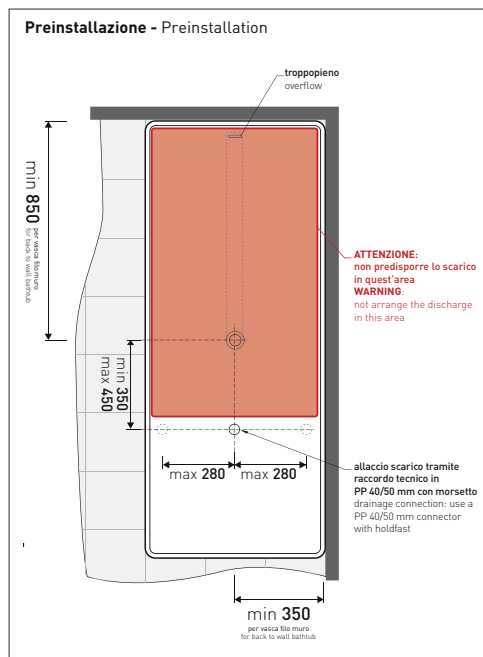

sezione laterale / section

vista laterale / lateral view

sezione longitudinale / section

dimensioni in mm

PIETRALUCE: finiture lucide

bianco nero blu ultramarina rosso cuoio beige sabbia grigio

finiture opache

latte carbone argilla cenere

design GIULIO CAPPELLINI

2005

MW170 Wash Bicolor

Vasca cm 170 in Pietraluce BICOLOR (bianco/colore) - tappo piletta in tinta con la vasca (completa di sistema di scarico art. SIFMW)

• CON TROPPOPIENO

Complementi: **Rubinetti vasca linea ONE - NOKÉ - SI - FOLD**
Accessori linea TWO - HOOP - NOKÉ - FOLD

Dim. Imballo 206 x 93 x 72 cm | Peso 170 kg | Pz. Pallet n° 1

UNI EN 14516 - CL1 Dop-No14516

vista zenitale / zenital view

Capacità Max / Max Capacity 350 L.
Peso Netto / Net Weight 170 Kg.

vista frontale / frontal view

sezione laterale / section

vista laterale / lateral view

sezione longitudinale / section