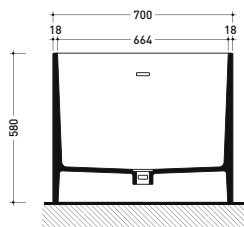

Dim. Imballo 206 x 93 x 72 cm | Peso 170 kg | Pz. Pallet n° 1

UNI EN 14516 - CL1 Dop-No14516

vista zenitale / zenital view

Capacità Max / Max Capacity 350 L.
Peso Netto / Net Weight 170 Kg.

vista frontale / frontal view

vista zenitale / zenital view

Capacità Max / Max Capacity 350 L.
Peso Netto / Net Weight 170 Kg.

vista frontale / frontal view

sezione laterale / section

vista laterale / lateral view

sezione longitudinale / section

Dim. Imballo 190 x 85 x 72 cm | Peso 160 kg | Pz. Pallet n° 1

UNI EN 14516 - CL1 Dop-No14516

Capacità Max / Max Capacity 310 L.
Peso Netto / Net Weight 160 Kg.

dimensioni in mm

PIETRALUCE: finiture lucide

Capacità Max / Max Capacity 310 L.
Peso Netto / Net Weight 160 Kg.

sezione laterale / section

vista laterale / lateral view

sezione longitudinale / section

dimensioni in mm

PIETRALUCE: finiture lucide

bianco nero | bianco / blu ultramarina | bianco rosso cuoio | bianco beige | bianco sabbia | bianco grigio