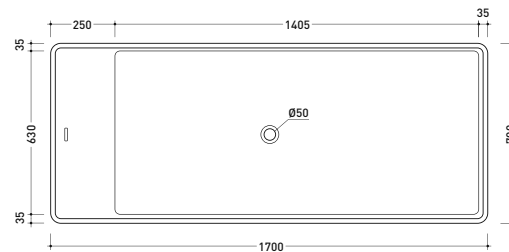

Dim. Imballo 206 x 93 x 72 cm | Peso 170 kg | Pz. Pallet n° 1

UNI EN 14516 - CL1 Dop-No14516

vista zenitale / zenital view

Capacità Max / Max Capacity 350 L.
Peso Netto / Net Weight 170 Kg.

vista frontale / frontal view

sezione laterale / section

vista laterale / lateral view

sezione longitudinale / section

dimensioni in mm

PIETRALUCE: finiture lucide

bianco nero blu ultramarina rosso cuoio beige sabbia grigio

finiture opache

• CON TROPPOPIENO

Complementi: **Rubinetti vasca linea ONE - NOKÉ - SI - FOLD**
Accessori linea TWO - HOOP - NOKÉ - FOLD

Dim. Imballo 206 x 93 x 72 cm | Peso 170 kg | Pz. Pallet n° 1

UNI EN 14516 - CL1 Dop-No14516

vista zenitale / zenital view

Capacità Max / Max Capacity 350 L.
Peso Netto / Net Weight 170 Kg.

vista frontale / frontal view

sezione laterale / section

vista laterale / lateral view

sezione longitudinale / section