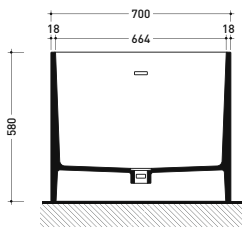

Dim. Imballo 206 x 93 x 72 cm | Peso 170 kg | Pz. Pallet n° 1

UNI EN 14516 - CL1 Dop-No14516

vista zenitale / zenital view

Capacità Max / Max Capacity 350 L.
Peso Netto / Net Weight 170 Kg.

vista frontale / frontal view

sezione laterale / section

vista laterale / lateral view

sezione longitudinale / section

dimensioni in mm

PIETRALUCE: finiture lucide

bianco nero blu ultramarina rosso cuoio beige sabbia grigio

finiture opache

• CON TROPPOPIENO

Complementi: **Rubinetti vasca linea ONE - NOKÉ - SI - FOLD**
Accessori linea TWO - HOOP - NOKÉ - FOLD

Dim. Imballo 206 x 93 x 72 cm | Peso 170 kg | Pz. Pallet n° 1

UNI EN 14516 - CL1 Dop-No14516

vista zenitale / zenital view

Capacità Max / Max Capacity 350 L.
Peso Netto / Net Weight 170 Kg.

vista frontale / frontal view

sezione laterale / section

vista laterale / lateral view

sezione longitudinale / section