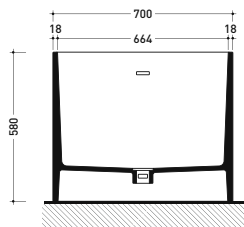

Dim. Imballo 206 x 93 x 72 cm | Peso 170 kg | Pz. Pallet n° 1

UNI EN 14516 - CL1 Dop-No14516

vista zenitale / zenital view

Capacità Max / Max Capacity 350 L.
Peso Netto / Net Weight 170 Kg.

vista frontale / frontal view

• CON TROPPOPIENO

Complementi: **Rubinetti vasca linea ONE - NOKÉ - SI - FOLD**
Accessori linea TWO - HOOP - NOKÉ - FOLD

Dim. Imballo 206 x 93 x 72 cm | Peso 170 kg | Pz. Pallet n° 1

UNI EN 14516 - CL1 Dop-No14516

vista zenitale / zenital view

Capacità Max / Max Capacity 350 L.
Peso Netto / Net Weight 170 Kg.

vista frontale / frontal view

sezione laterale / section

vista laterale / lateral view

sezione longitudinale / section

Capacità Max / Max Capacity 310 L.
Peso Netto / Net Weight 160 Kg.

sezione laterale / section

vista laterale / lateral view

sezione longitudinale / section

dimensioni in mm

PIETRALUCE: finiture lucide

bianco nero | bianco / blu ultramarina | bianco rosso cuoio | bianco beige | bianco sabbia | bianco grigio