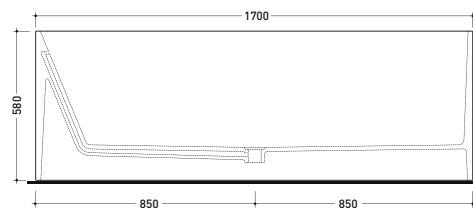

sezione laterale / section

vista laterale / lateral view

sezione longitudinale / section

dimensioni in mm

PIETRALUCE: finiture lucide

bianco nero blu ultramarina rosso cuoio beige sabbia grigio

finiture opache

• CON TROPPOPIENO

Complementi: **Rubinetti vasca linea ONE - NOKÉ - SI - FOLD**
Accessori linea TWO - HOOP - NOKÉ - FOLD

Dim. Imballo 206 x 93 x 72 cm | Peso 170 kg | Pz. Pallet n° 1

UNI EN 14516 - CL1 Dop-No14516

vista zenitale / zenital view

Capacità Max / Max Capacity 350 L.
Peso Netto / Net Weight 170 Kg.

vista frontale / frontal view

sezione laterale / section

vista laterale / lateral view

sezione longitudinale / section