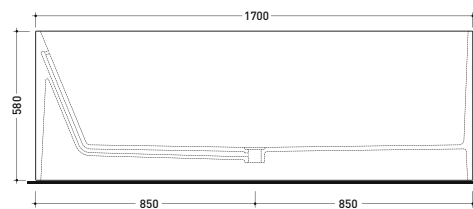

Dim. Imballo 206 x 93 x 72 cm | Peso 170 kg | Pz. Pallet n° 1

UNI EN 14516 - CL1 Dop-No14516

vista zenitale / zenital view

Capacità Max / Max Capacity 350 L.
Peso Netto / Net Weight 170 Kg.

vista frontale / frontal view

sezione laterale / section

vista laterale / lateral view

sezione longitudinale / section

dimensioni in mm

PIETRALUCE: finiture lucide

bianco nero blu ultramarina rosso cuoio beige sabbia grigio

finiture opache

vista zenitale / zenital view

Capacità Max / Max Capacity 350 L.
Peso Netto / Net Weight 170 Kg.

vista frontale / frontal view

sezione laterale / section

vista laterale / lateral view

sezione longitudinale / section