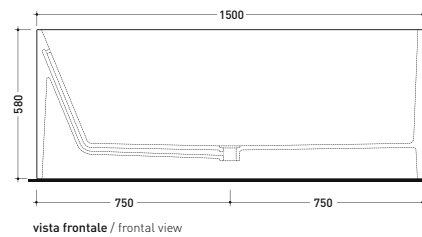

• CON TROPPOPIENO

Complementi: **Rubinetti vasca linea ONE - NOKÉ - SI - FOLD**
Accessori linea TWO - HOOP - NOKÉ - FOLD

Dim. Imballo 190 x 85 x 72 cm | Peso 160 kg | Pz. Pallet n° 1

UNI EN 14516 - CL1 Dop-No14516

Capacità Max / Max Capacity 310 L.
Peso Netto / Net Weight 160 Kg.

sezione laterale / section

vista laterale / lateral view

sezione longitudinale / section

dimensioni in mm

PIETRALUCE: finiture lucide

bianco nero | bianco / blu ultramarina | bianco rosso cuoio | bianco beige | bianco sabbia | bianco grigio