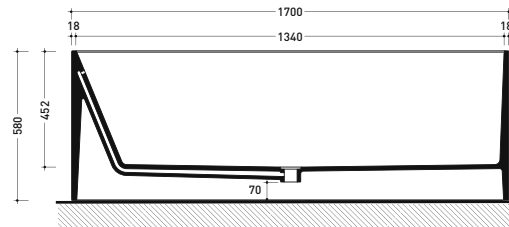

Dim. Imballo 206 x 93 x 72 cm | Peso 170 kg | Pz. Pallet n° 1

UNI EN 14516 - CL1 Dop-No14516

vista zenitale / zenital view

Capacità Max / Max Capacity 350 L.
Peso Netto / Net Weight 170 Kg.

vista frontale / frontal view

sezione laterale / section

vista laterale / lateral view

sezione longitudinale / section

dimensioni in mm

PIETRALUCE: finiture lucide

bianco nero blu ultramarina rosso cuoio beige sabbia grigio

finiture opache

• CON TROPPOPIENO

Complementi: **Rubinetti vasca linea ONE - NOKÉ - SI - FOLD**
Accessori linea TWO - HOOP - NOKÉ - FOLD

Dim. Imballo 206 x 93 x 72 cm | Peso 170 kg | Pz. Pallet n° 1

UNI EN 14516 - CL1 Dop-No14516

vista zenitale / zenital view

Capacità Max / Max Capacity 350 L.
Peso Netto / Net Weight 170 Kg.

vista frontale / frontal view

sezione laterale / section

vista laterale / lateral view

sezione longitudinale / section