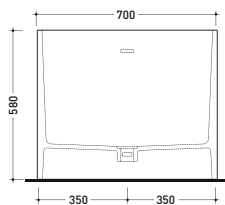

Dim. Imballo 206 x 93 x 72 cm | Peso 170 kg | Pz. Pallet n° 1

UNI EN 14516 - CL1 Dop-No14516

vista zenitale / zenital view

Capacità Max / Max Capacity 350 L.
Peso Netto / Net Weight 170 Kg.

vista frontale / frontal view

• CON TROPPOPIENO

Complementi: **Rubinetti vasca linea ONE - NOKÉ - SI - FOLD**
Accessori linea TWO - HOOP - NOKÉ - FOLD

Dim. Imballo 206 x 93 x 72 cm | Peso 170 kg | Pz. Pallet n° 1

UNI EN 14516 - CL1 Dop-No14516

vista zenitale / zenital view

Capacità Max / Max Capacity 350 L.
Peso Netto / Net Weight 170 Kg.

vista frontale / frontal view

sezione laterale / section

vista laterale / lateral view

sezione longitudinale / section

Dim. Imballo 190 x 85 x 72 cm | Peso 160 kg | Pz. Pallet n° 1

UNI EN 14516 - CL1 Dop-No14516

Capacità Max / Max Capacity 310 L.
Peso Netto / Net Weight 160 Kg.

dimensioni in mm

PIETRALUCE: finiture lucide