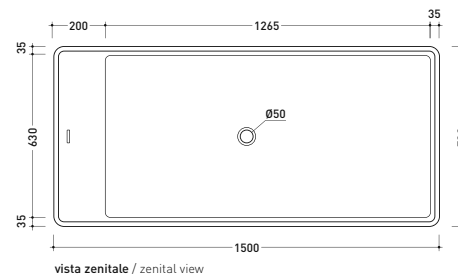

• CON TROPPOPIENO

Complementi: **Rubinetti vasca linea ONE - NOKÉ - SI - FOLD**
Accessori linea TWO - HOOP - NOKÉ - FOLD

Dim. Imballo 206 x 93 x 72 cm | Peso 170 kg | Pz. Pallet n° 1

UNI EN 14516 - CL1 Dop-No14516

vista zenitale / zenital view

Capacità Max / Max Capacity 350 L.
Peso Netto / Net Weight 170 Kg.

vista frontale / frontal view

sezione laterale / section

vista laterale / lateral view

sezione longitudinale / section

Dim. Imballo 190 x 85 x 72 cm | Peso 160 kg | Pz. Pallet n° 1

UNI EN 14516 - CL1 Dop-No14516

Capacità Max / Max Capacity 310 L.
Peso Netto / Net Weight 160 Kg.

dimensioni in mm

PIETRALUCE: finiture lucide

Capacità Max / Max Capacity 310 L.
Peso Netto / Net Weight 160 Kg.

sezione laterale / section

vista laterale / lateral view

sezione longitudinale / section

dimensioni in mm

PIETRALUCE: finiture lucide

bianco nero | bianco / blu ultramarina | bianco rosso cuoio | bianco beige | bianco sabbia | bianco grigio