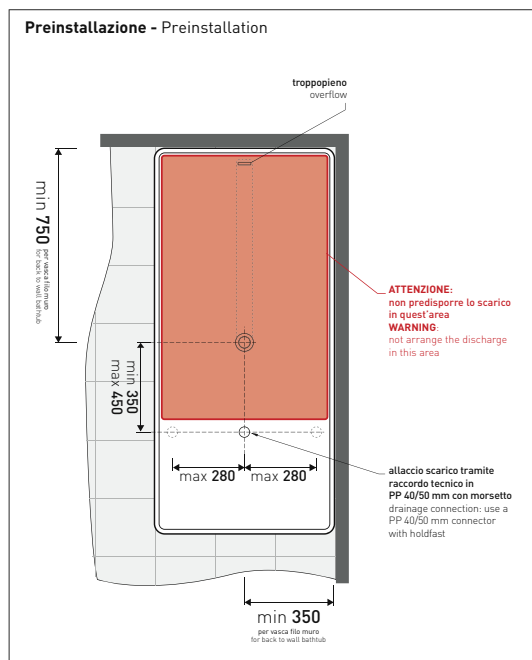

vista zenitale / zenital view

Capacità Max / Max Capacity 350 L.
Peso Netto / Net Weight 170 Kg.

vista frontale / frontal view

sezione laterale / section

vista laterale / lateral view

sezione longitudinale / section

finiture opache

design **GIULIO CAPPELLINI**

2015

MW150 Wash Bicolor

Vasca cm 150 in Pietraluce **BICOLOR** (bianco/colore) - tappo pileta in tinta con la vasca (completa di sistema di scarico art. SIFMW)

• CON TROPPOPIENO

Complementi: **Rubinetti vasca linea ONE - NOKÉ - SI - FOLD**
Accessori linea TWO - HOOP - NOKÉ - FOLD

Dim. Imballo 190 x 85 x 72 cm | Peso 160 kg | Pz. Pallet n° 1

UNI EN 14516 - CL1 Dop-No14516

Capacità Max / Max Capacity 310 L.
Peso Netto / Net Weight 160 Kg.

sezione laterale / section

vista laterale / lateral view

sezione longitudinale / section

dimensioni in mm

PIETRALUCE: finiture lucide

bianco nero | bianco / blu ultramarina | bianco rosso cuoio | bianco beige | bianco sabbia | bianco grigio