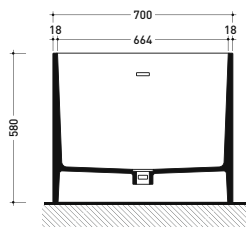

vista zenitale / zenital view

Capacità Max / Max Capacity 350 L.
Peso Netto / Net Weight 170 Kg.

vista frontale / frontal view

sezione laterale / section

vista laterale / lateral view

sezione longitudinale / section

Dim. Imballo 190 x 85 x 72 cm | Peso 160 kg | Pz. Pallet n° 1

UNI EN 14516 - CL1 Dop-No14516

Capacità Max / Max Capacity 310 L.
Peso Netto / Net Weight 160 Kg.

dimensioni in mm

PIETRALUCE: finiture lucide

• CON TROPPOPIENO

Complementi: **Rubinetti vasca linea ONE - NOKÉ - SI - FOLD**
Accessori linea TWO - HOOP - NOKÉ - FOLD

Dim. Imballo 190 x 85 x 72 cm | Peso 160 kg | Pz. Pallet n° 1

UNI EN 14516 - CL1 Dop-No14516

Capacità Max / Max Capacity 310 L.
Peso Netto / Net Weight 160 Kg.

sezione laterale / section

vista laterale / lateral view

sezione longitudinale / section

dimensioni in mm

PIETRALUCE: finiture lucide

bianco nero | bianco / blu ultramarina | bianco rosso cuoio | bianco beige | bianco sabbia | bianco grigio