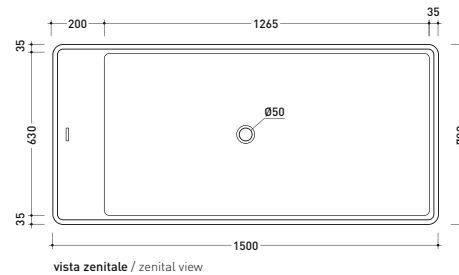

Dim. Imballo 190 x 85 x 72 cm | Peso 160 kg | Pz. Pallet n° 1

UNI EN 14516 - CL1 Dop-No14516

Capacità Max / Max Capacity 310 L.
Peso Netto / Net Weight 160 Kg.

dimensioni in mm

PIETRALUCE: finiture lucide

finiture opache

design **GIULIO CAPPELLINI**

2015

MW150 Wash Bicolor

Vasca cm 150 in Pietraluce **BICOLOR** (bianco/colore) - tappo pileta in tinta con la vasca (completa di sistema di scarico art. SIFMW)

• CON TROPPOPIENO

Complementi: **Rubinetti vasca linea ONE - NOKÉ - SI - FOLD**
Accessori linea TWO - HOOP - NOKÉ - FOLD

Dim. Imballo 190 x 85 x 72 cm | Peso 160 kg | Pz. Pallet n° 1

UNI EN 14516 - CL1 Dop-No14516

Capacità Max / Max Capacity 310 L.
Peso Netto / Net Weight 160 Kg.

sezione laterale / section

vista laterale / lateral view

sezione longitudinale / section

dimensioni in mm

PIETRALUCE: finiture lucide

bianco nero | bianco / blu ultramarina | bianco rosso cuoio | bianco beige | bianco sabbia | bianco grigio