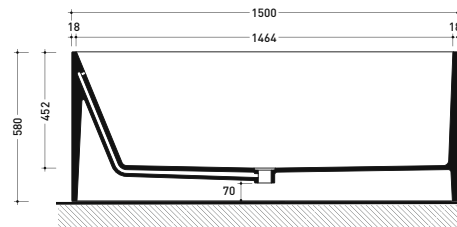

• CON TROPPOPIENO

Complementi: **Rubinetti vasca linea ONE - NOKÉ - SI - FOLD**
Accessori linea TWO - HOOP - NOKÉ - FOLD

Dim. Imballo 190 x 85 x 72 cm | Peso 160 kg | Pz. Pallet n° 1

UNI EN 14516 - CL1 Dop-No14516

Capacità Max / Max Capacity 310 L.
Peso Netto / Net Weight 160 Kg.

sezione laterale / section

vista laterale / lateral view

sezione longitudinale / section

dimensioni in mm

PIETRALUCE: finiture lucide

bianco nero | bianco / blu ultramarina | bianco rosso cuoio | bianco beige | bianco sabbia | bianco grigio