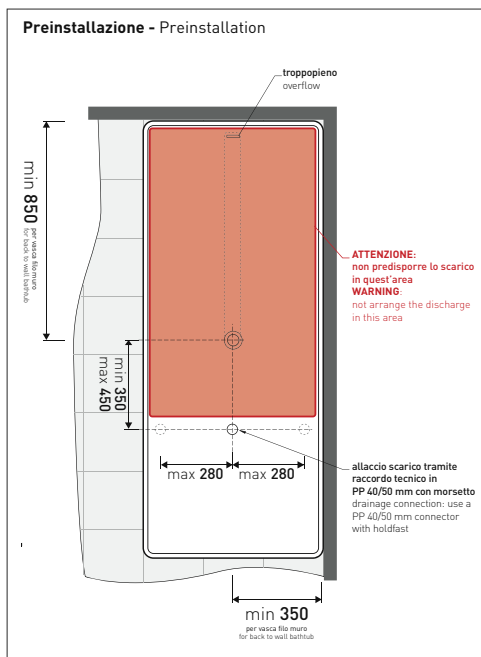

design GIULIO CAPPELLINI

2005

MW170 Wash

Vasca cm 170 in Pietraluce - tappo piletta in tinta con la vasca
(completa di sistema di scarico art. SIFMW)

• CON TROPPOPIENO

Complementi: **Rubinetti vasca linea ONE - NOKÉ - SI - FOLD**
Accessori linea TWO - HOOP - NOKÉ - FOLD

Dim. Imballo 206 x 93 x 72 cm | Peso 170 kg | Pz. Pallet n° 1

UNI EN 14516 - CL1 Dop-No14516

vista zenitale / zenital view

Capacità Max / Max Capacity 350 L.
Peso Netto / Net Weight 170 Kg.

vista frontale / frontal view

sezione laterale / section

vista laterale / lateral view

sezione longitudinale / section

dimensioni in mm

PIETRALUCE: finiture lucide

bianco nero blu ultramarina rosso cuoio beige sabbia grigio

finiture opache

vista zenitale / zenital view

Capacità Max / Max Capacity 350 L.
Peso Netto / Net Weight 170 Kg.

vista frontale / frontal view

sezione laterale / section

vista laterale / lateral view

sezione longitudinale / section