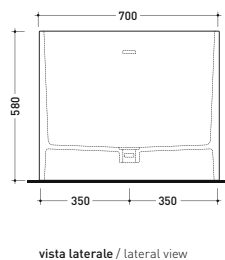

Dim. Imballo 206 x 93 x 72 cm | Peso 170 kg | Pz. Pallet n° 1

UNI EN 14516 - CL1 Dop-No14516

vista zenitale / zenital view

Capacità Max / Max Capacity 350 L.
Peso Netto / Net Weight 170 Kg.

vista frontale / frontal view

vista zenitale / zenital view

Capacità Max / Max Capacity 350 L.
Peso Netto / Net Weight 170 Kg.

vista frontale / frontal view

sezione laterale / section

vista laterale / lateral view

sezione longitudinale / section

Dim. Imballo 190 x 85 x 72 cm | Peso 160 kg | Pz. Pallet n° 1

UNI EN 14516 - CL1 Dop-No14516

Capacità Max / Max Capacity 310 L.
Peso Netto / Net Weight 160 Kg.

dimensioni in mm

PIETRALUCE: finiture lucide

Capacità Max / Max Capacity 310 L.
Peso Netto / Net Weight 160 Kg.

sezione laterale / section

vista laterale / lateral view

sezione longitudinale / section

dimensioni in mm

PIETRALUCE: finiture lucide

bianco nero | bianco / blu ultramarina | bianco rosso cuoio | bianco beige | bianco sabbia | bianco grigio