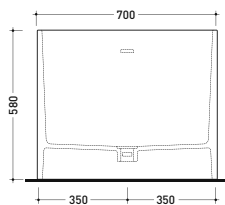

Dim. Imballo 206 x 93 x 72 cm | Peso 170 kg | Pz. Pallet n° 1

UNI EN 14516 - CL1 Dop-No14516

vista zenitale / zenital view

Capacità Max / Max Capacity 350 L.
Peso Netto / Net Weight 170 Kg.

vista frontale / frontal view

sezione laterale / section

vista laterale / lateral view

sezione longitudinale / section

dimensioni in mm

PIETRALUCE: finiture lucide

bianco nero blu ultramarina rosso cuoio beige sabbia grigio

finiture opache

• CON TROPPOPIENO

Complementi: **Rubinetti vasca linea ONE - NOKÉ - SI - FOLD**
Accessori linea TWO - HOOP - NOKÉ - FOLD

Dim. Imballo 206 x 93 x 72 cm | Peso 170 kg | Pz. Pallet n° 1

UNI EN 14516 - CL1 Dop-No14516

vista zenitale / zenital view

Capacità Max / Max Capacity 350 L.
Peso Netto / Net Weight 170 Kg.

vista frontale / frontal view

sezione laterale / section

vista laterale / lateral view

sezione longitudinale / section