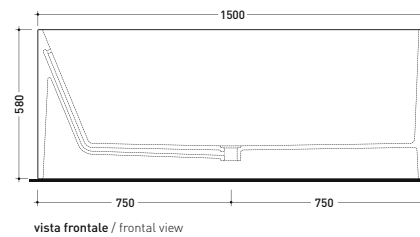

vista zenitale / zenital view

Capacità Max / Max Capacity 350 L.
Peso Netto / Net Weight 170 Kg.

vista frontale / frontal view

sezione laterale / section

vista laterale / lateral view

sezione longitudinale / section

2015

MW150 Wash

Vasca cm 150 in Pietraluce - tappo piletta in tinta con la vasca
(completa di sistema di scarico art. SIFMW)

• CON TROPPOPIENO

Complementi: **Rubinetti vasca linea ONE - NOKÉ - SI - FOLD**
Accessori linea TWO - HOOP - NOKÉ - FOLD

Dim. Imballo 190 x 85 x 72 cm | Peso 160 kg | Pz. Pallet n° 1

UNI EN 14516 - CL1 Dop-No14516

Capacità Max / Max Capacity 310 L.
Peso Netto / Net Weight 160 Kg.

dimensioni in mm

PIETRALUCE: finiture lucide