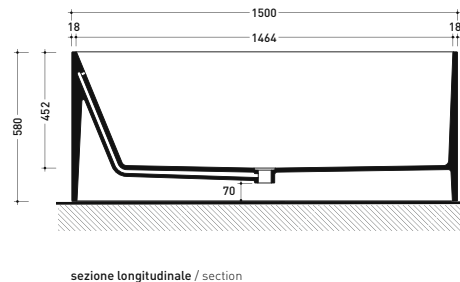

vista zenitale / zenital view

Capacità Max / Max Capacity 350 L.
Peso Netto / Net Weight 170 Kg.

vista frontale / frontal view

sezione laterale / section

vista laterale / lateral view

sezione longitudinale / section

Dim. Imballo 190 x 85 x 72 cm | Peso 160 kg | Pz. Pallet n° 1

UNI EN 14516 - CL1 Dop-No14516

Capacità Max / Max Capacity 310 L.
Peso Netto / Net Weight 160 Kg.

dimensioni in mm

PIETRALUCE: finiture lucide