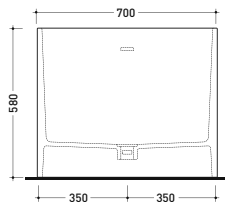

vista zenitale / zenital view

Capacità Max / Max Capacity 350 L.
Peso Netto / Net Weight 170 Kg.

vista frontale / frontal view

sezione laterale / section

vista laterale / lateral view

sezione longitudinale / section

Dim. Imballo 190 x 85 x 72 cm | Peso 160 kg | Pz. Pallet n° 1

UNI EN 14516 - CL1 Dop-No14516

Capacità Max / Max Capacity 310 L.
Peso Netto / Net Weight 160 Kg.

dimensioni in mm

PIETRALUCE: finiture lucide

• CON TROPPOPIENO

Complementi: **Rubinetti vasca linea ONE - NOKÉ - SI - FOLD**
Accessori linea TWO - HOOP - NOKÉ - FOLD

Dim. Imballo 190 x 85 x 72 cm | Peso 160 kg | Pz. Pallet n° 1

UNI EN 14516 - CL1 Dop-No14516

Capacità Max / Max Capacity 310 L.
Peso Netto / Net Weight 160 Kg.

sezione laterale / section

vista laterale / lateral view

sezione longitudinale / section

dimensioni in mm

PIETRALUCE: finiture lucide

bianco nero | bianco / blu ultramarina | bianco rosso cuoio | bianco beige | bianco sabbia | bianco grigio