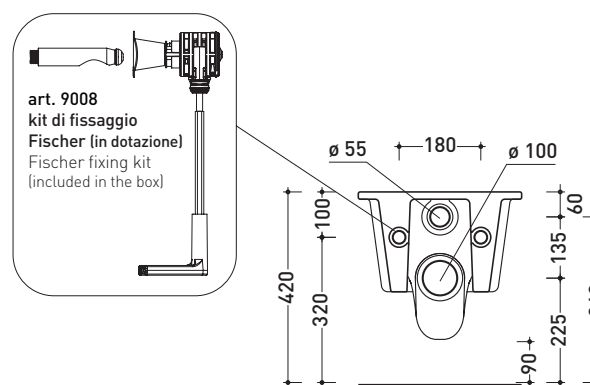

Package dim. **53 x 60 x 94 cm** | Weight **19 kg** | Pz. Pallet n° -

vista frontale / frontal view

vista laterale / lateral view

vista zenitale / zenital view

sizes in mm

**BRASS:** glossy finish

chromo

matt finish

Package dim. 53 x 37 x 34,5 cm | Weight 20 kg | Pz. Pallet n° 15

WHILE STOCKS LAST

UNI EN 997

Dop-No997

vista zenitale / zenital view

vista laterale / lateral view

sezione longitudinale / section

vista retro / back view

sizes in mm

Please consider a 2% tolerance on indicated measurements

CERAMIC: glossy finish

white

FOR THE COLOR MARKED  
ASK FOR AVAILABILITY

design **ALESSIO PINTO**

2008

Package dim. **53 x 37 x 25 cm** | Weight **18 kg** | Pz. Pallet n° **15**

UNI EN 14528 - CL20 Dop-No14528

vista zenitale / zenital view

vista laterale / lateral view

sezione longitudinale / section

vista retro / back view