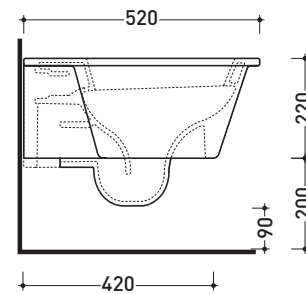

Package dim. **53 x 60 x 94 cm** | Weight **19 kg** | Pz. Pallet n° -

vista frontale / frontal view

vista laterale / lateral view

vista zenitale / zenital view

sizes in mm

**BRASS:** glossy finish

chromo

matt finish

Package dim. 53 x 37 x 34,5 cm | Weight 20 kg | Pz. Pallet n° 15

WHILE STOCKS LAST

UNI EN 997

Dop-No997

vista zenitale / zenital view

vista laterale / lateral view

sezione longitudinale / section

vista retro / back view

sizes in mm

Please consider a 2% tolerance on indicated measurements

CERAMIC: glossy finish

white

FOR THE COLOR MARKED  
ASK FOR AVAILABILITY

design **ALESSIO PINTO**

2008

Package dim. **53 x 37 x 25 cm** | Weight **18 kg** | Pz. Pallet n° **15**

UNI EN 14528 - CL20 Dop-No14528

vista zenitale / zenital view

vista laterale / lateral view

sezione longitudinale / section

vista retro / back view