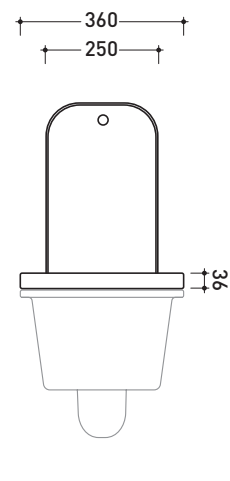

Package dim. **53 x 60 x 94 cm** | Weight **19 kg** | Pz. Pallet n° -

vista frontale / frontal view

vista laterale / lateral view

vista zenitale / zenital view

sizes in mm

**BRASS:** glossy finish

chromo

matt finish

Package dim. **53 x 37 x 25 cm** | Weight **18 kg** | Pz. Pallet n° **15**

UNI EN 14528 - CL20 Dop-No14528

vista zenitale / zenital view

vista laterale / lateral view

sezione longitudinale / section

vista retro / back view

## VLCW01

Polyester seat & cover

Complements: **Volo wall hung wc (VL118)**

Package dim. **51 x 40 x 6 cm** | Weight **4 kg** | Pz. Pallet n° -

vista zenitale / zenital view

vista laterale / lateral view

vista frontale / frontal view

## VLCW03

Soft-closing thermosetting wrapping seat & cover

Complements: **Volo wall hung wc** (VL118)

Package dim. **51 x 40 x 6 cm** | Weight **3 kg** | Pz. Pallet n° -

vista zenitale / zenital view

vista laterale / lateral view