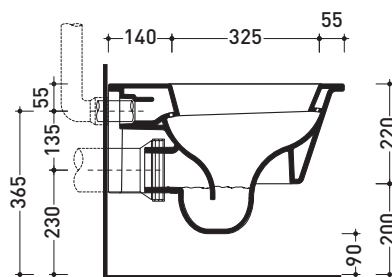

Package dim. **53 x 60 x 94 cm** | Weight **19 kg** | Pz. Pallet n° -

vista frontale / frontal view

vista laterale / lateral view

vista zenitale / zenital view

sizes in mm

**BRASS:** glossy finish

chromo

matt finish

Package dim. 53 x 37 x 34,5 cm | Weight 20 kg | Pz. Pallet n° 15

WHILE STOCKS LAST

UNI EN 997

Dop-No997

vista zenitale / zenital view

vista laterale / lateral view

sezione longitudinale / section

vista retro / back view

sizes in mm

Please consider a 2% tolerance on indicated measurements

CERAMIC: glossy finish

white

FOR THE COLOR MARKED  
ASK FOR AVAILABILITY

design **ALESSIO PINTO**

2008

Package dim. **53 x 37 x 25 cm** | Weight **18 kg** | Pz. Pallet n° **15**

UNI EN 14528 - CL20 Dop-No14528

vista zenitale / zenital view

vista laterale / lateral view

sezione longitudinale / section

vista retro / back view