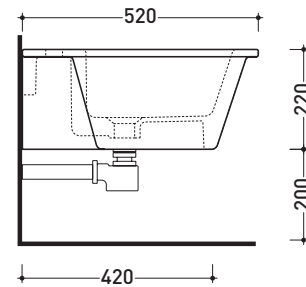

Package dim. **53 x 60 x 94 cm** | Weight **19 kg** | Pz. Pallet n° -

vista frontale / frontal view

vista laterale / lateral view

vista zenitale / zenital view

sizes in mm

**BRASS:** glossy finish

chromo

matt finish

Package dim. 53 x 37 x 34,5 cm | Weight 20 kg | Pz. Pallet n° 15

WHILE STOCKS LAST

UNI EN 997

Dop-No997

vista zenitale / zenital view

vista laterale / lateral view

sezione longitudinale / section

vista retro / back view

sizes in mm

Please consider a 2% tolerance on indicated measurements

CERAMIC: glossy finish

white

FOR THE COLOR MARKED  
ASK FOR AVAILABILITY

design **ALESSIO PINTO**

2008

Package dim. **53 x 37 x 25 cm** | Weight **18 kg** | Pz. Pallet n° **15**

UNI EN 14528 - CL20 Dop-No14528

vista zenitale / zenital view

vista laterale / lateral view

sezione longitudinale / section

vista retro / back view