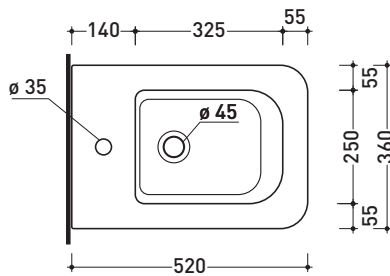

Package dim. **53 x 60 x 94 cm** | Weight **19 kg** | Pz. Pallet n° -

vista frontale / frontal view

vista laterale / lateral view

vista zenitale / zenital view

sizes in mm

**BRASS:** glossy finish

chromo

matt finish

Package dim. 53 x 37 x 34,5 cm | Weight 20 kg | Pz. Pallet n° 15

WHILE STOCKS LAST

UNI EN 997

Dop-No997

vista zenitale / zenital view

vista laterale / lateral view

sezione longitudinale / section

vista retro / back view

sizes in mm

Please consider a 2% tolerance on indicated measurements

CERAMIC: glossy finish

white

FOR THE COLOR MARKED  
ASK FOR AVAILABILITY

design **ALESSIO PINTO**

2008

Package dim. **53 x 37 x 25 cm** | Weight **18 kg** | Pz. Pallet n° **15**

UNI EN 14528 - CL20 Dop-No14528

vista zenitale / zenital view

vista laterale / lateral view

sezione longitudinale / section

vista retro / back view