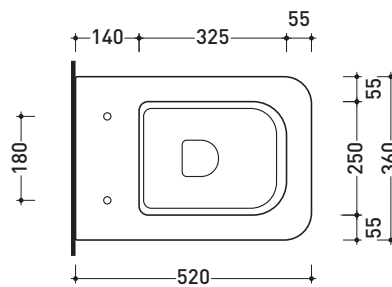

Package dim. **53 x 60 x 94 cm** | Weight **19 kg** | Pz. Pallet n° -

vista frontale / frontal view

vista laterale / lateral view

vista zenitale / zenital view

sizes in mm

**BRASS:** glossy finish

chromo

matt finish

Package dim. 53 x 37 x 34,5 cm | Weight 20 kg | Pz. Pallet n° 15

WHILE STOCKS LAST

UNI EN 997

Dop-No997

vista zenitale / zenital view

vista laterale / lateral view

sezione longitudinale / section

vista retro / back view

sizes in mm

Please consider a 2% tolerance on indicated measurements

CERAMIC: glossy finish

white

FOR THE COLOR MARKED  
ASK FOR AVAILABILITY

design **ALESSIO PINTO**

2008

Package dim. **53 x 37 x 25 cm** | Weight **18 kg** | Pz. Pallet n° **15**

UNI EN 14528 - CL20 Dop-No14528

vista zenitale / zenital view

vista laterale / lateral view

sezione longitudinale / section

vista retro / back view