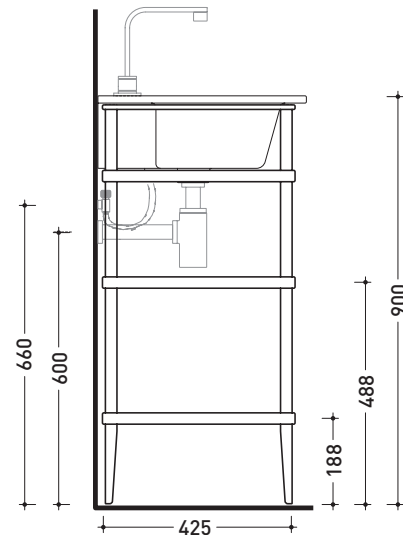

## VL52M

**Metal structure with 3 crystal shelves to suit VOLO 52 basin**

Complements: **Volo 52 basin (VL52L)**  
**Line taps basin: ONE - NOKÉ - SI - FOLD**  
**Line accessories: TWO - HOOP - NOKÉ - FOLD**

Package dim. **53 x 60 x 94 cm** | Weight **19 kg** | Pz. Pallet n° -

vista frontale / frontal view

vista laterale / lateral view

vista zenitale / zenital view

sizes in mm

**BRASS:** glossy finish

chromo

matt finish

Package dim. **53 x 37 x 25 cm** | Weight **18 kg** | Pz. Pallet n° **15**

UNI EN 14528 - CL20 Dop-No14528

vista zenitale / zenital view

vista laterale / lateral view

sezione longitudinale / section

vista retro / back view