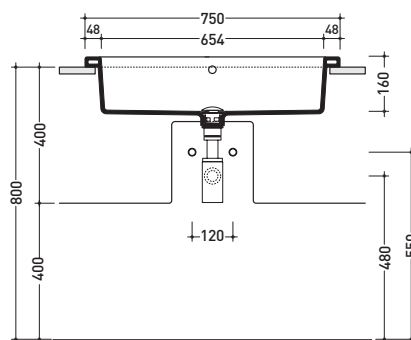

Package dim. 52,5 x 37,5 x 44 cm | Weight 24 kg | Pz. Pallet n° 15

UNI EN 997 Dop-No997

vista zenitale / zenital view

vista laterale / lateral view

vista frontale / frontal view

sezione longitudinale / section

CE UNI EN 14688 - CL20 Dop-No14688

vista zenitale / zenital view

vista frontale / frontal view

vista laterale / lateral view

sezione trasversale / section

sezione longitudinale / section

sizes in mm

Please consider a 2% tolerance on indicated measurements