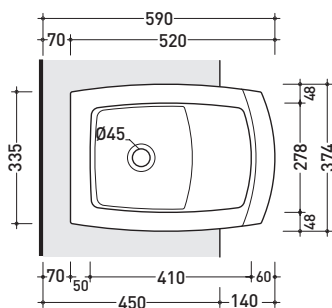

vista zenitale / zenital view