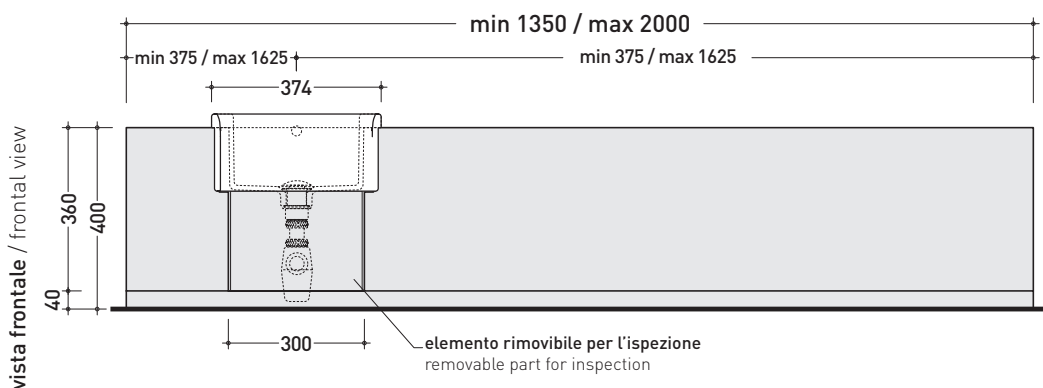

Tap holes are not made on this article by Flaminia