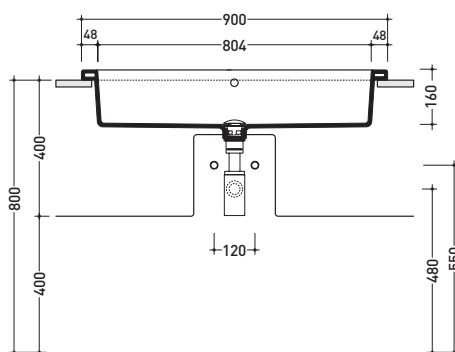

Package dim. 52,5 x 37,5 x 44 cm | Weight 24 kg | Pz. Pallet n° 15

UNI EN 997 Dop-No997

vista zenitale / zenital view

vista laterale / lateral view

vista frontale / frontal view

sezione longitudinale / section

CE UNI EN 14688 - CL20 Dop-No14688

vista zenitale / zenital view

vista frontale / frontal view

vista laterale / lateral view

sezione trasversale / section

sezione longitudinale / section

sizes in mm

Please consider a 2% tolerance on indicated measurements