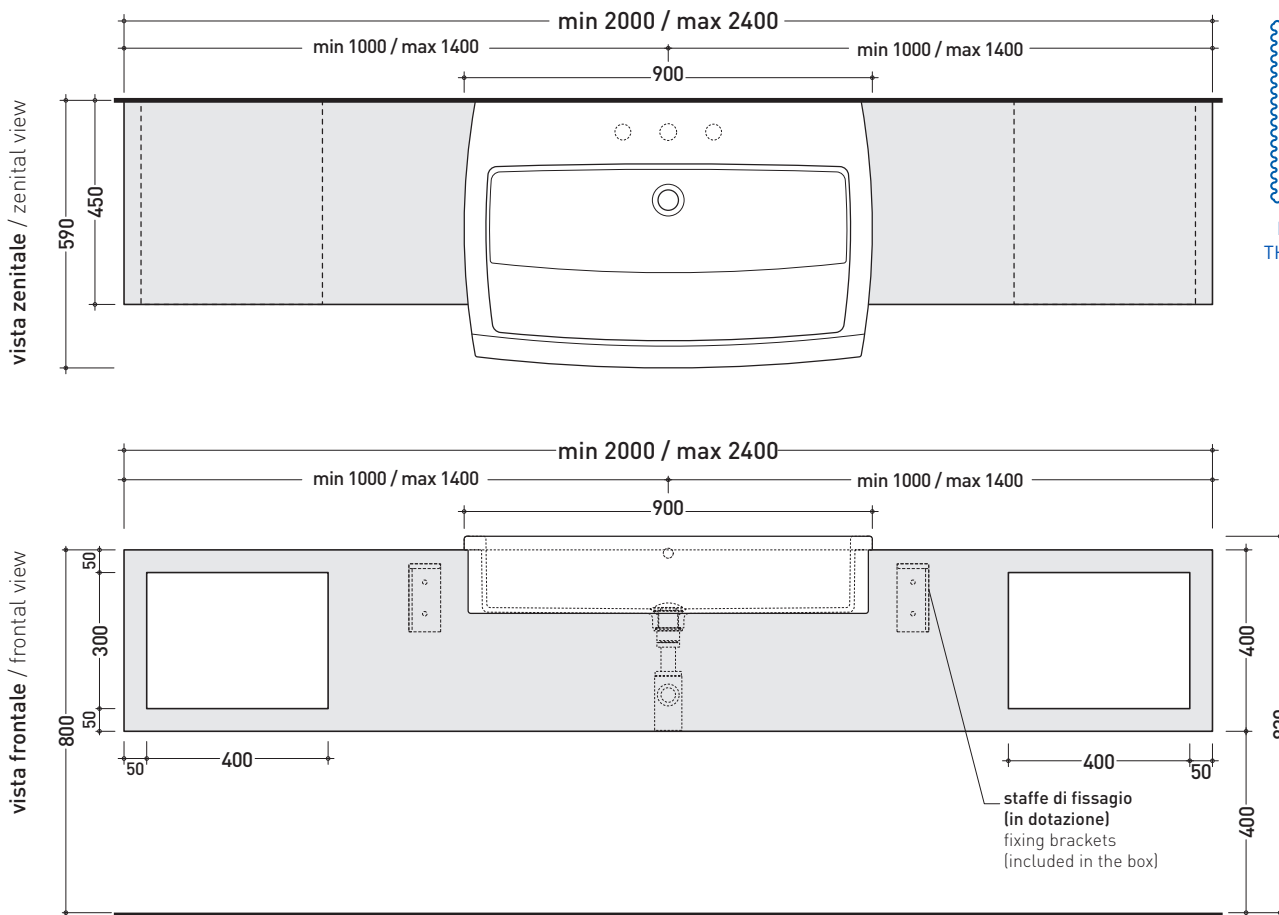

Tap holes are not made on this article by Flaminia

REFERENCE TO
THE COMPULSORY
ORDER FORM

sizes in mm

PIETRALUCE: glossy finish

matt finish