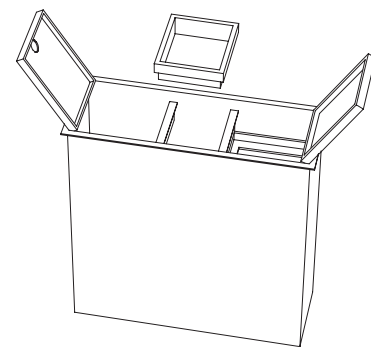

sizes in mm

STEEL: glossy finish

chrome

<http://www.ceramicaflaminia.it/en/products/325-una>

©ceramicaflaminiaspa - All rights reserved. Unauthorized copying, publication, reproduction as well as partial reproduction are prohibited

may 2018