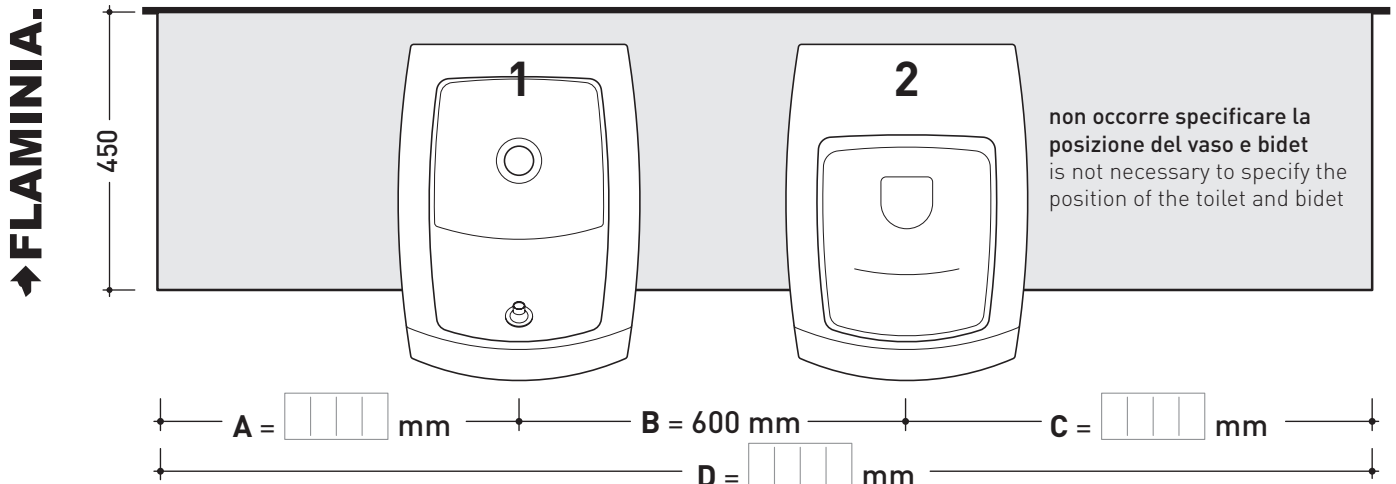

➔➔ **4**

SCELTA MISURE / MEASURES

- **A** = misura interasse da sinistra sanitario **1** / left distance of sanitaryware 1.
- **B** = misura obbligata interasse sanitari / fixed distance between sanitaryware.
- **C** = misura interasse da destra sanitario **2** / right distance of sanitaryware 2.
- **D** = misura totale del mobile / total length of the case.
- verificare sempre che / verify that: **A + B + C = D**.