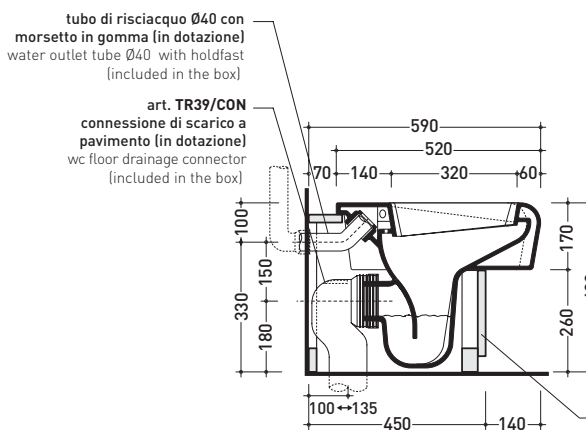

Package dim. 52,5 x 37,5 x 44 cm | Weight 24 kg | Pz. Pallet n° 15

UNI EN 997 Dop-No997

vista zenitale / zenital view

vista laterale / lateral view

vista frontale / frontal view

sezione longitudinale / section