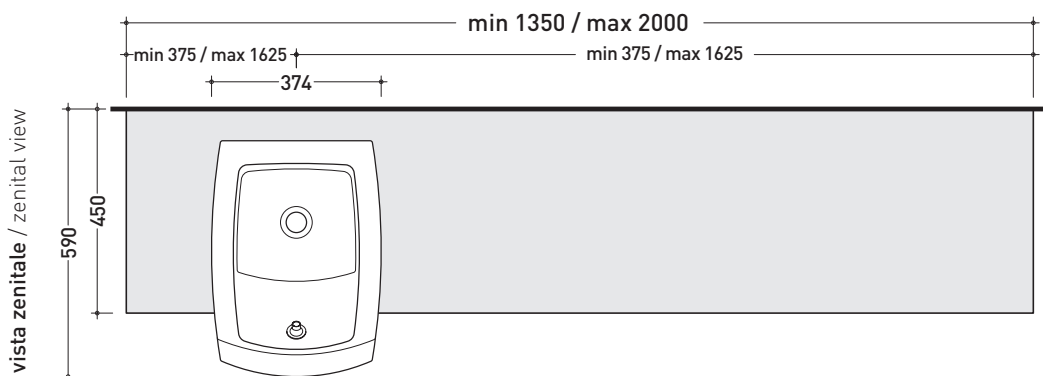

Tap holes are not made on this article by Flaminia