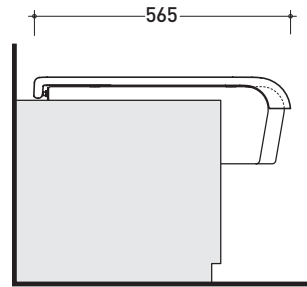

vista laterale / lateral view