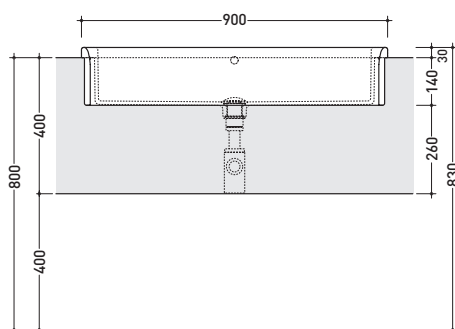

Package dim. 52,5 x 37,5 x 44 cm | Weight 24 kg | Pz. Pallet n° 15

UNI EN 997 Dop-No997

vista zenitale / zenital view

vista laterale / lateral view

vista frontale / frontal view

sezione longitudinale / section

Technical accessories: **Chrome siphon** (SIFL/CR) - **Telescopic chrome siphon** (SIFL066)

Stop & Go drain (PLSG)

CERAMIC Stop & Go drain (PLCE)

Two piece set chrome tap filters (RF026)

Package dim. **76 x 20,5 x 61 cm** | Weight **30,7 kg** | Pz. Pallet n° **10**

CE UNI EN 14688 - CL20 Dop-No14688

vista zenitale / zenital view

vista frontale / frontal view

vista laterale / lateral view

sezione trasversale / section

sezione longitudinale / section

sizes in mm

Please consider a 2% tolerance on indicated measurements