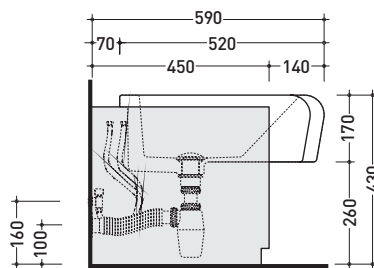

Package dim. 52,5 x 37,5 x 44 cm | Weight 24 kg | Pz. Pallet n° 15

UNI EN 997 Dop-No997

vista zenitale / zenital view

vista laterale / lateral view

vista frontale / frontal view

sezione longitudinale / section

Una bidet mixer (UNA2560)

Line accessories: TWO - HOOP - NOKÉ - FOLD

Technical accessories: **Stop & Go drain** (PLSG)

CERAMIC Stop & Go drain (PLCE)

Two piece set chrome tap filters (RF026)

Package dim. 53 x 21 x 38,5 cm | Weight 15 kg | Pz. Pallet n° 27

CE UNI EN 14528 - CL20 Dop-No14528

vista zenitale / zenital view

vista laterale / lateral view

elemento rimovibile per l'ispezione
removable part for inspection

vista frontale / frontal view

dettaglio erogatore bidet / bidet spout detail