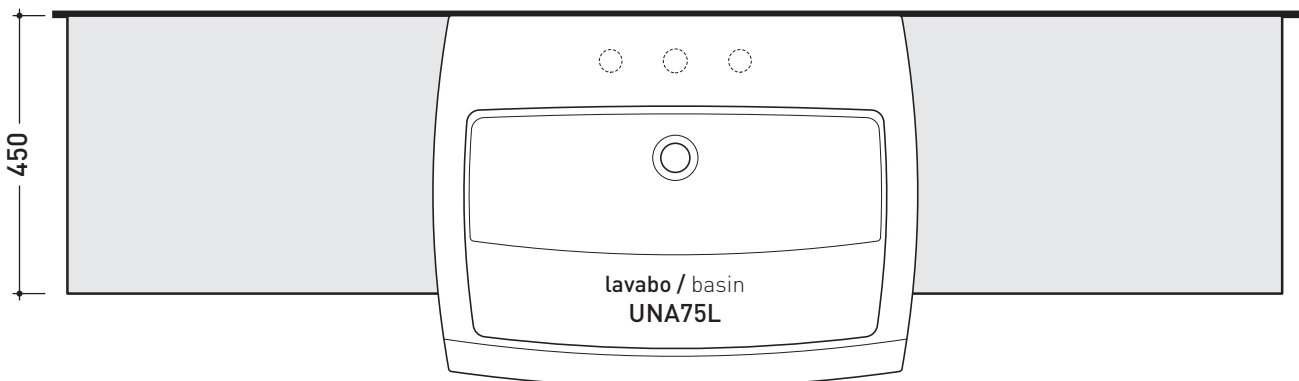

➔➔ **4**

SCelta MISURE / MEASURES

➔ **FLAMINIA.**

- **A** = misura interasse lavabo da sinistra / left distance of basin.
- **B** = misura interasse lavabo da destra / right distance of basin.
- **C** = misura totale del mobile / total length of the case.
- verificare sempre che / verify that: **A + B = C**.