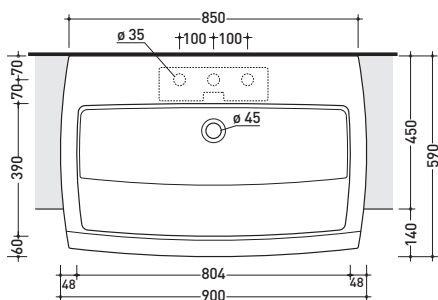

Package dim. 52,5 x 37,5 x 44 cm | Weight 24 kg | Pz. Pallet n° 15

UNI EN 997 Dop-No997

vista zenitale / zenital view

vista laterale / lateral view

vista frontale / frontal view

sezione longitudinale / section

Package dim. 58 x 38 x 7 cm | Weight 2,4 kg | Pz. Pallet n° -

CE

vista zenitale / zenital view

vista laterale / lateral view

vista laterale / lateral view

sizes in mm

THERMOSETTING: glossy finish

white

Technical accessories: **Chrome siphon** (SIFL/CR) - **Telescopic chrome siphon** (SIFL066)

Stop & Go drain (PLSG)

CERAMIC Stop & Go drain (PLCE)

Two piece set chrome tap filters (RF026)

Package dim. **76 x 20,5 x 61 cm** | Weight **30,7 kg** | Pz. Pallet n° **10**

CE UNI EN 14688 - CL20 Dop-No14688

vista zenitale / zenital view

vista frontale / frontal view

vista laterale / lateral view

sezione trasversale / section

sezione longitudinale / section

sizes in mm

Please consider a 2% tolerance on indicated measurements