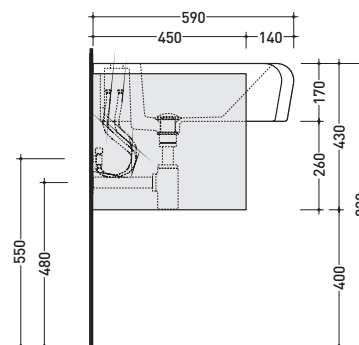

Package dim. 52,5 x 37,5 x 44 cm | Weight 24 kg | Pz. Pallet n° 15

UNI EN 997 Dop-No997

vista zenitale / zenital view

vista laterale / lateral view

vista frontale / frontal view

sezione longitudinale / section

Package dim. 58 x 38 x 7 cm | Weight 2,4 kg | Pz. Pallet n° -

CE

vista zenitale / zenital view

vista laterale / lateral view

vista laterale / lateral view

sizes in mm

THERMOSETTING: glossy finish

white

Technical accessories: **Chrome siphon** (SIFL/CR) - **Telescopic chrome siphon** (SIFL066)

Stop & Go drain (PLSG)

CERAMIC Stop & Go drain (PLCE)

Two piece set chrome tap filters (RF026)

Package dim. **76 x 20,5 x 61 cm** | Weight **30,7 kg** | Pz. Pallet n° **10**

CE UNI EN 14688 - CL20 Dop-No14688

vista zenitale / zenital view

vista frontale / frontal view

vista laterale / lateral view

sezione trasversale / section

sezione longitudinale / section

sizes in mm

Please consider a 2% tolerance on indicated measurements