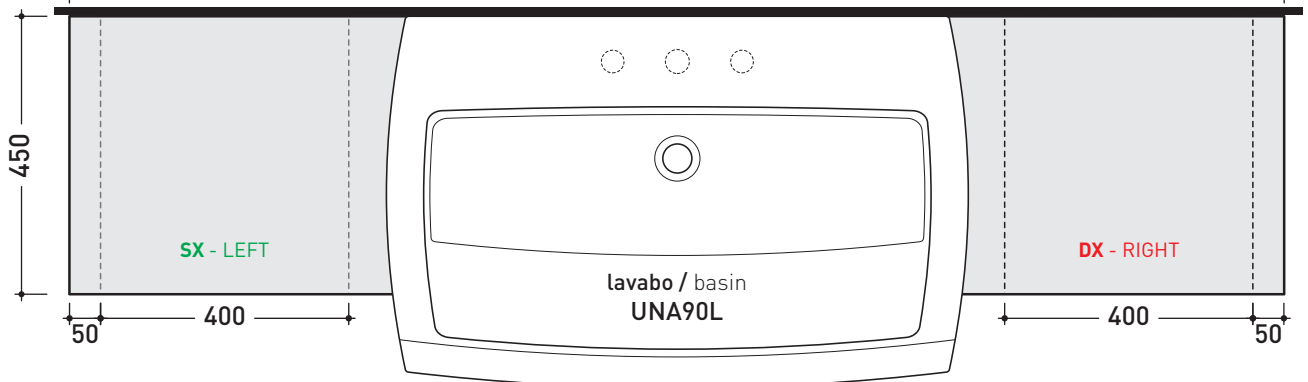

FINITURE LEGNO / WOOD FINISHES

- rovere moro - dark oak
- rovere sbiancato - light oak

➔➔ **4**

SCelta MISURE / MEASURES

➔ **FLAMINIA.**

- **A** = misura interasse lavabo da sinistra / left distance of basin.
- **B** = misura interasse lavabo da destra / right distance of basin.
- **C** = misura totale del mobile / total length of the case.
- verificare sempre che / verify that: **A + B = C**.