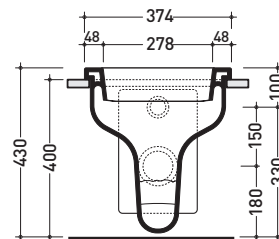

Package dim. 52,5 x 37,5 x 44 cm | Weight 24 kg | Pz. Pallet n° 15

UNI EN 997 Dop-No997

vista zenitale / zenital view

vista laterale / lateral view

vista frontale / frontal view

sezione longitudinale / section