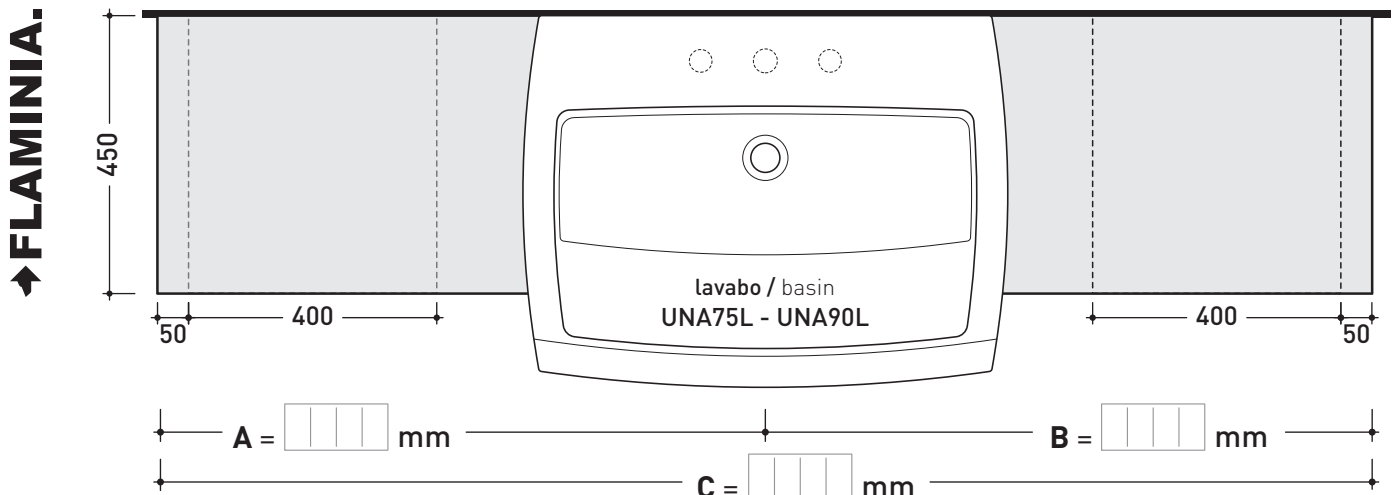

FINITURE LEGNO / WOOD FINISHES

- | |
|---|
| <input type="checkbox"/> rovere moro - dark oak |
| <input type="checkbox"/> rovere sbiancato - light oak |

➔➔ **4**

SCelta MISURE / MEASURES

- **A** = misura interasse lavabo da sinistra / left distance of basin.
- **B** = misura interasse lavabo da destra / right distance of basin.
- **C** = misura totale del mobile / total length of the case.
- verificare sempre che / verify that: **A + B = C**.