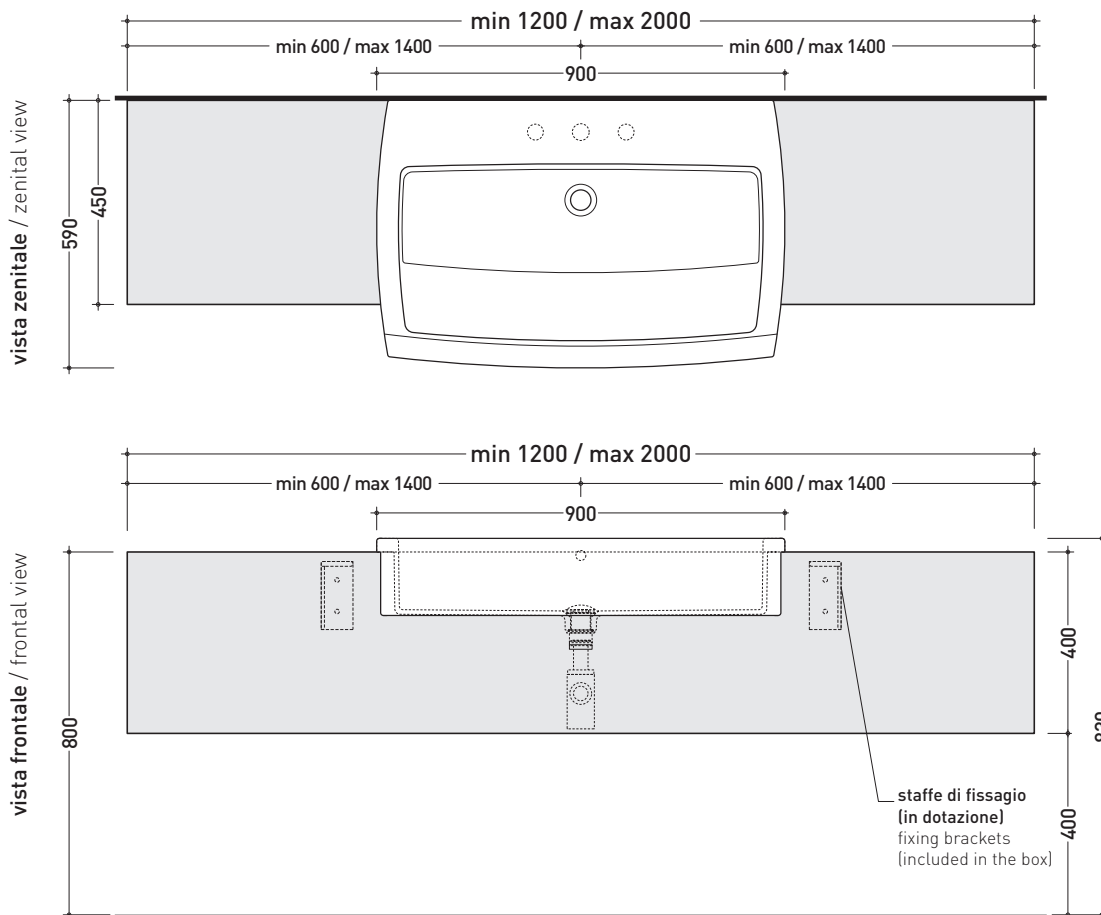

Tap holes are not made on this article by Flaminia