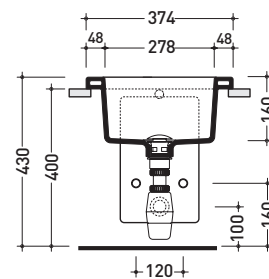

sezione trasversale / section

sizes in mm

CERAMIC: glossy finish

white

black

matt finish

milky white

Please consider a 2% tolerance on indicated measurements