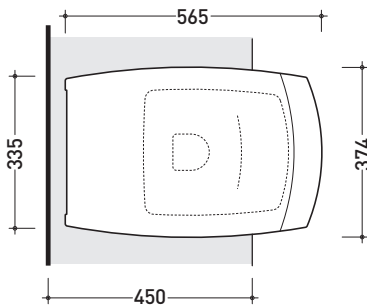

Package dim. 52,5 x 37,5 x 44 cm | Weight 24 kg | Pz. Pallet n° 15

UNI EN 997 Dop-No997

vista zenitale / zenital view

vista laterale / lateral view

vista frontale / frontal view

sezione longitudinale / section

2006

UNACW02

Thermosetting wrapping seat & cover

Complements: Una semi-inset wc (UNA/WC)

Package dim. 58 x 38 x 7 cm

Weight 4 kg

Pz. Pallet n° -

CE

vista zenitale / zenital view

vista laterale / lateral view

vista laterale / lateral view

sizes in mm

THERMOSETTING: glossy finish

white

black

matt finish

Package dim. 58 x 38 x 7 cm | Weight 2,4 kg | Pz. Pallet n° -

CE

vista zenitale / zenital view

vista laterale / lateral view

vista laterale / lateral view

sizes in mm

THERMOSETTING: glossy finish

white