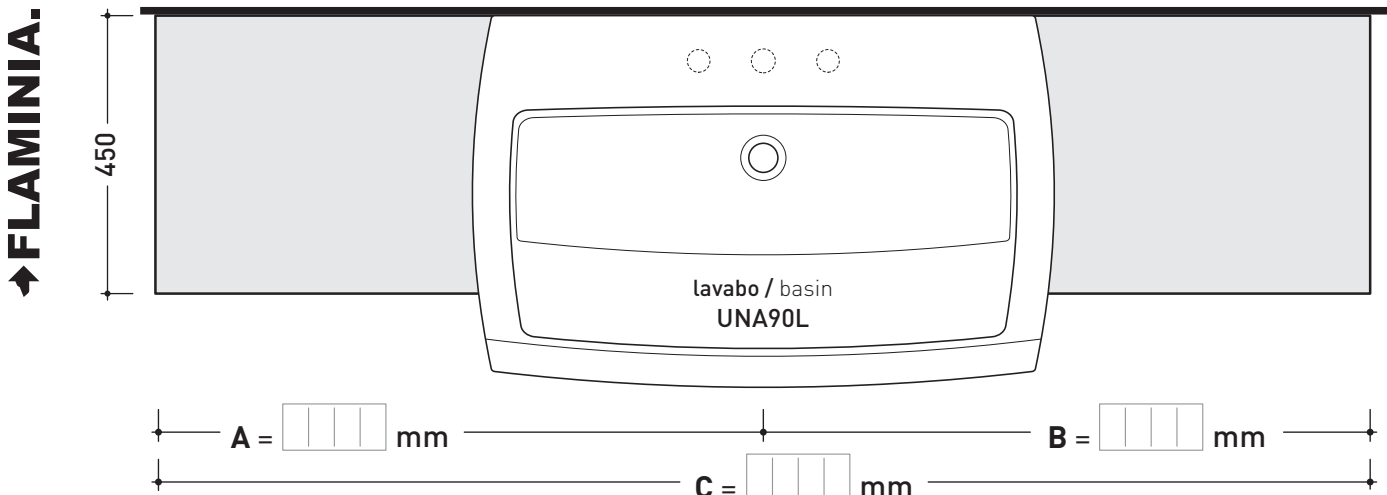

➔➔ **4**

SCELTA MISURE / MEASURES

- **A** = misura interasse lavabo da sinistra / left distance of basin.
- **B** = misura interasse lavabo da destra / right distance of basin.
- **C** = misura totale del mobile / total length of the case.
- verificare sempre che / verify that: **A + B = C**.