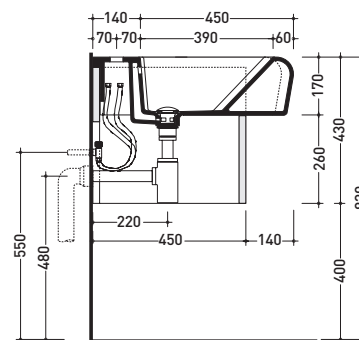

Package dim. 52,5 x 37,5 x 44 cm | Weight 24 kg | Pz. Pallet n° 15

UNI EN 997 Dop-No997

vista zenitale / zenital view

vista laterale / lateral view

vista frontale / frontal view

sezione longitudinale / section

Technical accessories: **Chrome siphon** (SIFL/CR) - **Telescopic chrome siphon** (SIFL066)

Stop & Go drain (PLSG)

CERAMIC Stop & Go drain (PLCE)

Two piece set chrome tap filters (RF026)

Package dim. **76 x 20,5 x 61 cm** | Weight **30,7 kg** | Pz. Pallet n° **10**

CE UNI EN 14688 - CL20 Dop-No14688

vista zenitale / zenital view

vista frontale / frontal view

vista laterale / lateral view

sezione trasversale / section

sezione longitudinale / section

sizes in mm

Please consider a 2% tolerance on indicated measurements