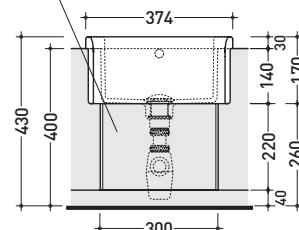

Package dim. 52,5 x 37,5 x 44 cm | Weight 24 kg | Pz. Pallet n° 15

UNI EN 997 Dop-No997

vista zenitale / zenital view

vista laterale / lateral view

vista frontale / frontal view

sezione longitudinale / section

CE UNI EN 14528 - CL20 Dop-No14528

vista zenitale / zenital view

vista laterale / lateral view

elemento rimovibile per l'ispezione
removable part for inspection

vista frontale / frontal view

dettaglio erogatore bidet / bidet spout detail

art. UNA2561
erogatore bidet (in dotazione)
bidet spout (included in the box)

art. UNA/SIF
gruppo sifone per bidet
1"1/4 - 32 mm (in dotazione)
1"1/4 - 32 mm siphon kit
for bidet (included in the box)

sezione longitudinale / section

Package dim. 58 x 38 x 7 cm | Weight 2,4 kg | Pz. Pallet n° -

CE

vista zenitale / zenital view

vista laterale / lateral view

vista laterale / lateral view

sizes in mm

THERMOSETTING: glossy finish

white