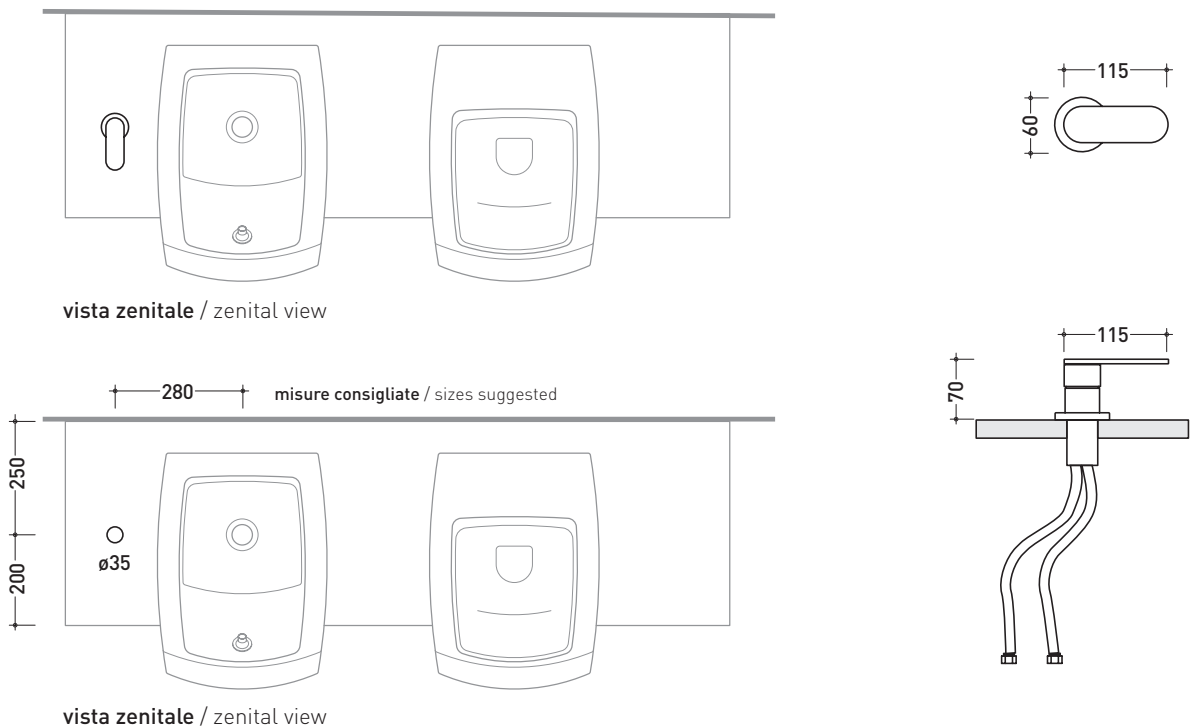

Una

design ROMANO ADOLINI

2006

UNA2560

Single-lever mixer

Complements: Line accessories: TWO - HOOP - NOKÉ - FOLD

Package dim. 23 x 15 x 9 cm

Weight 1,2 kg

Pz. Pallet n° -

CE

sizes in mm

BRASS: glossy finish

chrome

<http://www.ceramicaflaminia.it/en/products/325-una>

©ceramicaflaminiaspa - All rights reserved. Unauthorized copying, publication, reproduction as well as partial reproduction are prohibited

may 2018