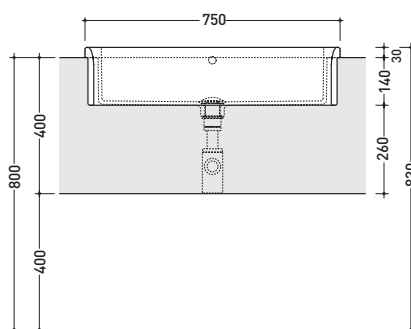

Package dim. 52,5 x 37,5 x 44 cm | Weight 24 kg | Pz. Pallet n° 15

UNI EN 997 Dop-No997

vista zenitale / zenital view

vista laterale / lateral view

vista frontale / frontal view

sezione longitudinale / section

Package dim. 58 x 38 x 7 cm | Weight 2,4 kg | Pz. Pallet n° -

CE

vista zenitale / zenital view

vista laterale / lateral view

vista laterale / lateral view

sizes in mm

THERMOSETTING: glossy finish

white

Technical accessories: **Chrome siphon** (SIFL/CR) - **Telescopic chrome siphon** (SIFL066)

Stop & Go drain (PLSG)

CERAMIC Stop & Go drain (PLCE)

Two piece set chrome tap filters (RF026)

Package dim. **76 x 20,5 x 61 cm** | Weight **30,7 kg** | Pz. Pallet n° **10**

CE UNI EN 14688 - CL20 Dop-No14688

vista zenitale / zenital view

vista frontale / frontal view

vista laterale / lateral view

sezione trasversale / section

sezione longitudinale / section

sizes in mm

Please consider a 2% tolerance on indicated measurements