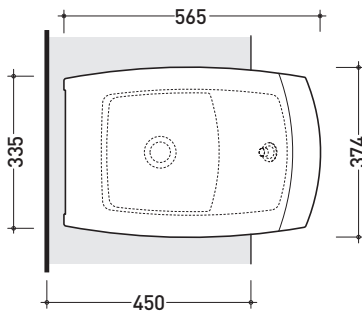

Package dim. 52,5 x 37,5 x 44 cm | Weight 24 kg | Pz. Pallet n° 15

UNI EN 997 Dop-No997

vista zenitale / zenital view

vista laterale / lateral view

vista frontale / frontal view

sezione longitudinale / section

Package dim. 58 x 38 x 7 cm | Weight 2,4 kg | Pz. Pallet n° -

CE

vista zenitale / zenital view

vista laterale / lateral view

vista laterale / lateral view

sizes in mm

THERMOSETTING: glossy finish

white