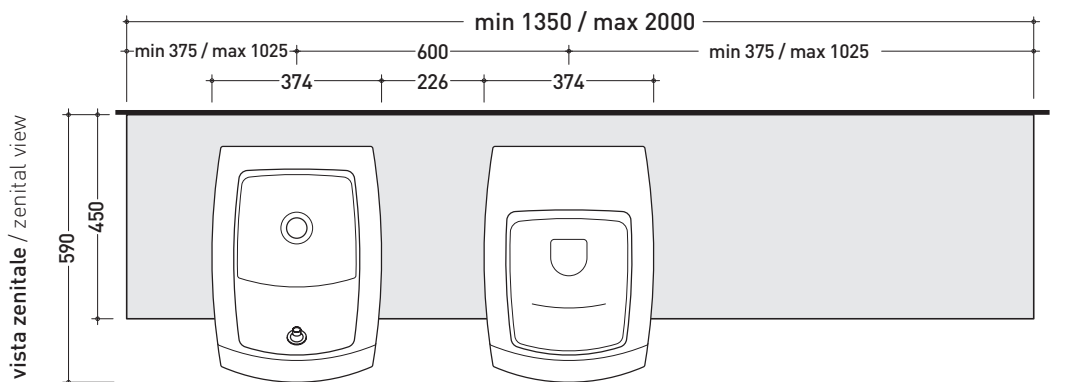

Tap holes are not made on this article by Flaminia