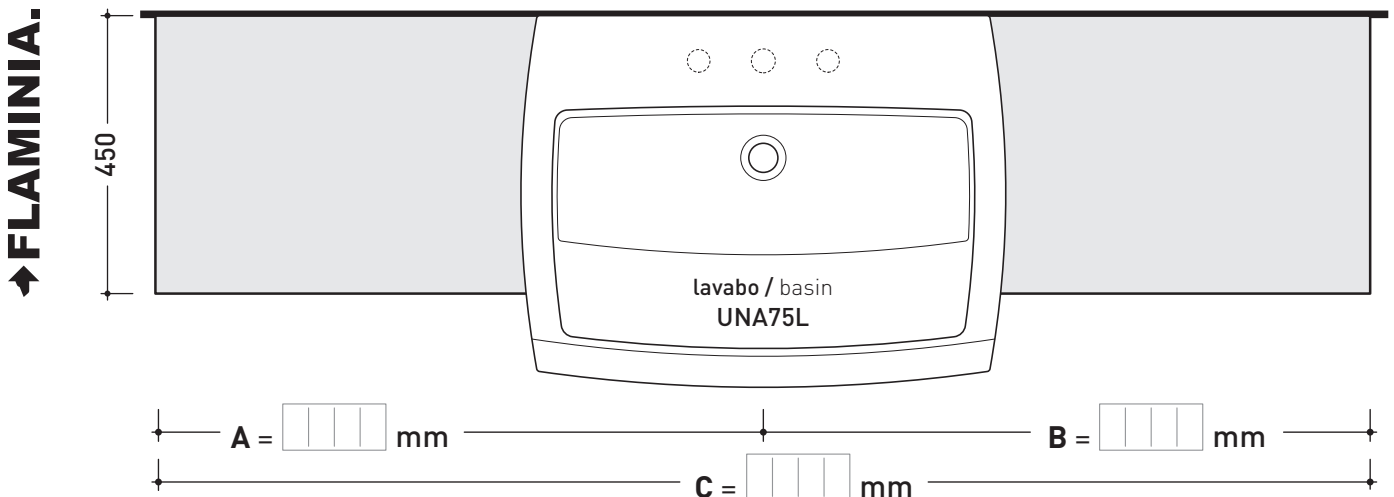

➔➔ **4**

SCelta MISURE / MEASURES

• **A** = misura interasse lavabo da sinistra / left distance of basin. • **C** = misura totale della mensola / total length of the shelf.
• **B** = misura interasse lavabo da destra / right distance of basin. • verificare sempre che / verify that: **A + B = C**.