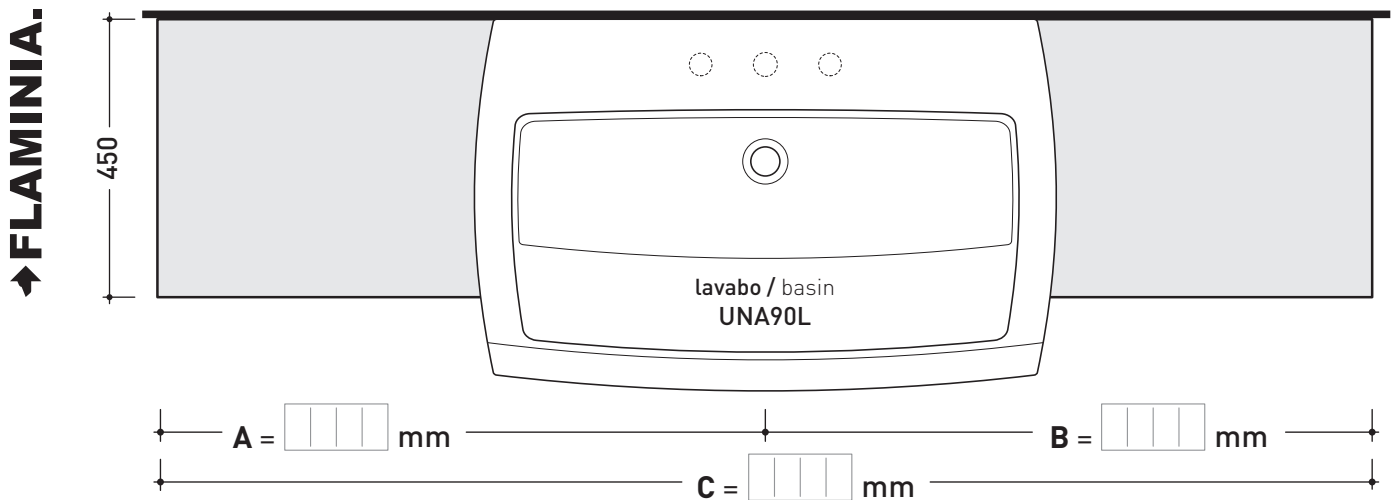

E' obbligatorio fotocopiare questa pagina, compilarla con cura e allegarla all'ordine.
It is compulsory to photocopy this page, carefully fill in and attach to the order.

➔➔ **1** DETTAGLI ORDINE / ORDER DETAILS

ordinante - buyer cliente - client

---

ordine - order n: _____ data - date: _____ ref.: _____

---

annotazioni - notes

➔➔ **2** SCELTA ARTICOLO / ITEM CHOICE

E' importante consultare prima la scheda tecnica relativa
It's important to consult before the technical detail

1. ☐ art. **UNA90M1**
   mensola / shelf da / from **120 a** / to **200 cm**
2. ☐ art. **UNA90M2**
   mensola / shelf da / from **200 a** / to **240 cm**

➔➔ **3** SCELTA MATERIALE / MATERIAL SELECTION

1. **PIETRALUCE**

☐ bianco - white	☐ nero - black
☐ grigio - grey	☐ sabbia - sand
☐ beige - beige	☐ rosso cuoio - red
☐ rosa - pink	☐ azzurro - light blue
☐ blu ultram. - marine blue	☐ latte - milky white
☐ grafite - graphite	☐ gr. lava - lava grey

1. **FINITURE MATRIX / MATRIX FINISHES**

☐ T. wengè - T. wengè	☐ T. caffè - T. coffee
☐ T. tabacco - T. tobacco	

1. **FINITURE LEGNO / WOOD FINISHES**
2. ☐ rovere moro - dark oak
3. ☐ rovere sbiancato - light oak

1. **LEGNO FENOLICO da rivestire**
   MULTILAYER WOODEN to be covered

☐ 0 mm	[resine speciali - special resins
☐ 5 mm	[gres porcellanato 3 mm 3 mm porcelain stoneware
☐ 10 mm	[piastrelle, gres porcellanato 8-12 mm 8-12 mm tiles, porcelain stoneware
☐ 15 mm	[piastrelle, gres porcellanato 12-14 mm 12-14 mm tiles, porcelain stoneware
☐ 20 mm	[marmo e materiali lapidei 20 mm 20 mm marble and stone materials

➔➔ **4** SCELTA MISURE / MEASURES

• **A** = misura interasse lavabo da sinistra / left distance of basin.   • **C** = misura totale della mensola / total length of the shelf.
• **B** = misura interasse lavabo da destra / right distance of basin.   • verificare sempre che / verify that: **A + B = C**.