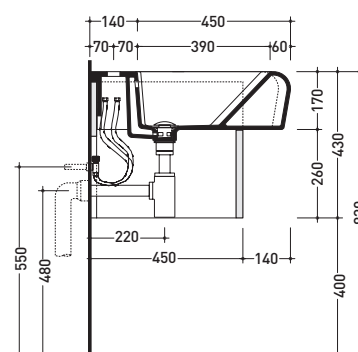

Package dim. 52,5 x 37,5 x 44 cm | Weight 24 kg | Pz. Pallet n° 15

UNI EN 997 Dop-No997

vista zenitale / zenital view

vista laterale / lateral view

vista frontale / frontal view

sezione longitudinale / section

Package dim. 58 x 38 x 7 cm | Weight 2,4 kg | Pz. Pallet n° -

CE

vista zenitale / zenital view

vista laterale / lateral view

vista laterale / lateral view

sizes in mm

THERMOSETTING: glossy finish

white

Technical accessories: **Chrome siphon** (SIFL/CR) - **Telescopic chrome siphon** (SIFL066)

Stop & Go drain (PLSG)

CERAMIC Stop & Go drain (PLCE)

Two piece set chrome tap filters (RF026)

Package dim. **76 x 20,5 x 61 cm** | Weight **30,7 kg** | Pz. Pallet n° **10**

CE UNI EN 14688 - CL20 Dop-No14688

vista zenitale / zenital view

vista frontale / frontal view

vista laterale / lateral view

sezione trasversale / section

sezione longitudinale / section

sizes in mm

Please consider a 2% tolerance on indicated measurements