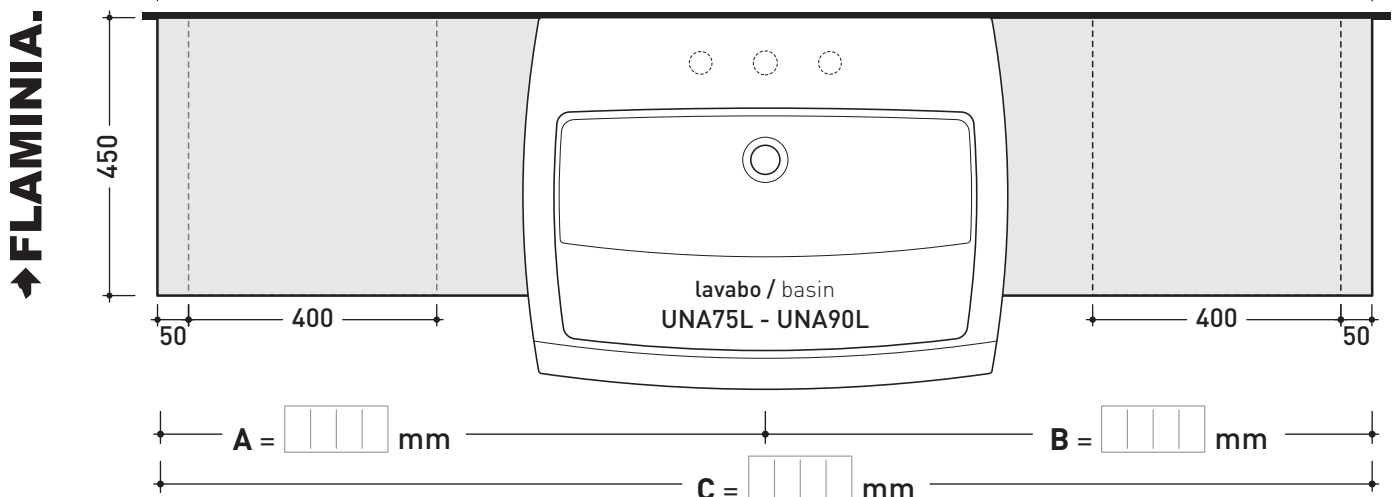

FINITURE LEGNO / WOOD FINISHES

- | |
|---|
| <input type="checkbox"/> rovere moro - dark oak |
| <input type="checkbox"/> rovere sbiancato - light oak |

➔➔ **4**

SCelta MISURE / MEASURES

- A = misura interasse lavabo da sinistra / left distance of basin.
- B = misura interasse lavabo da destra / right distance of basin.
- C = misura totale del mobile / total length of the case.
- verificare sempre che / verify that: **A + B = C.**