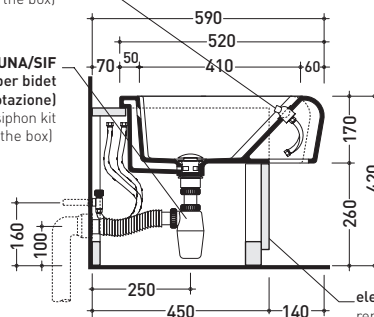

art. UNA2561
erogatore bidet (in dotazione)
bidet spout (included in the box)

art. UNA/SIF
gruppo sifone per bidet
1"1/4 - 32 mm (in dotazione)
1"1/4 - 32 mm siphon kit
for bidet (included in the box)

sezione longitudinale / section

elemento rimovibile per l'ispezione
removable part for inspection