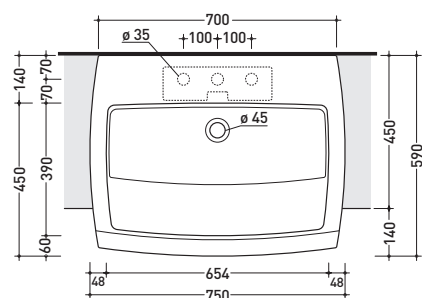

Package dim. 52,5 x 37,5 x 44 cm | Weight 24 kg | Pz. Pallet n° 15

UNI EN 997 Dop-No997

vista zenitale / zenital view

vista laterale / lateral view

vista frontale / frontal view

sezione longitudinale / section

Package dim. 58 x 38 x 7 cm | Weight 2,4 kg | Pz. Pallet n° -

CE

vista zenitale / zenital view

vista laterale / lateral view

vista laterale / lateral view

sizes in mm

THERMOSETTING: glossy finish

white

Technical accessories: **Chrome siphon** (SIFL/CR) - **Telescopic chrome siphon** (SIFL066)

Stop & Go drain (PLSG)

CERAMIC Stop & Go drain (PLCE)

Two piece set chrome tap filters (RF026)

Package dim. **76 x 20,5 x 61 cm** | Weight **30,7 kg** | Pz. Pallet n° **10**

CE UNI EN 14688 - CL20 Dop-No14688

vista zenitale / zenital view

vista frontale / frontal view

vista laterale / lateral view

sezione trasversale / section

sezione longitudinale / section

sizes in mm

Please consider a 2% tolerance on indicated measurements