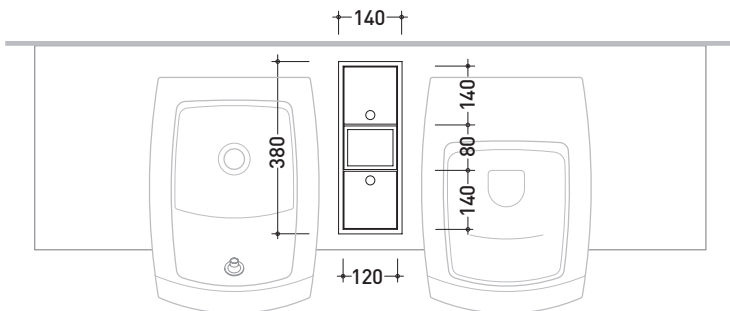

CE

vista zenitale / zenital view