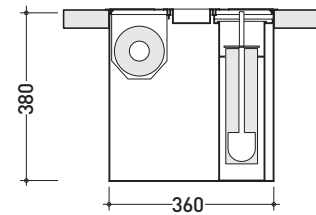

vista zenitale / zenital view