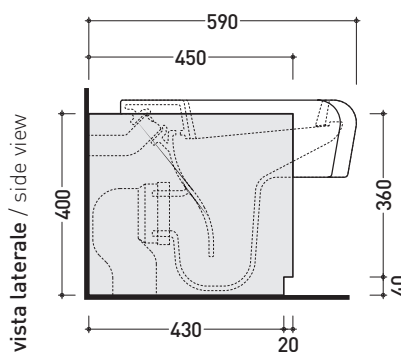

Tap holes are not made on this article by Flaminia

REFERENCE TO
THE COMPULSORY
ORDER FORM