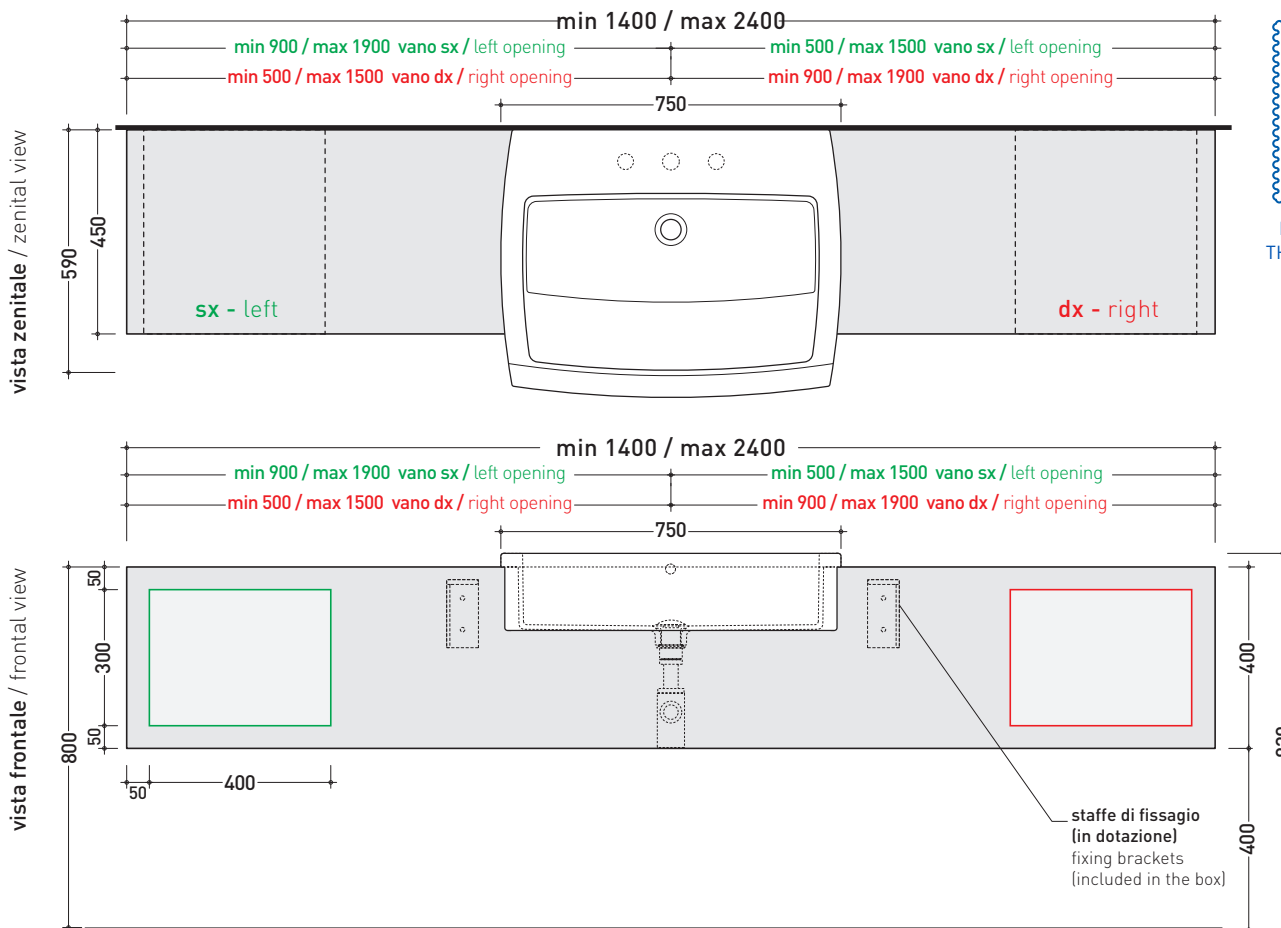

Tap holes are not made on this article by Flaminia

REFERENCE TO
THE COMPULSORY
ORDER FORM

sizes in mm

PIETRALUCE: glossy finish