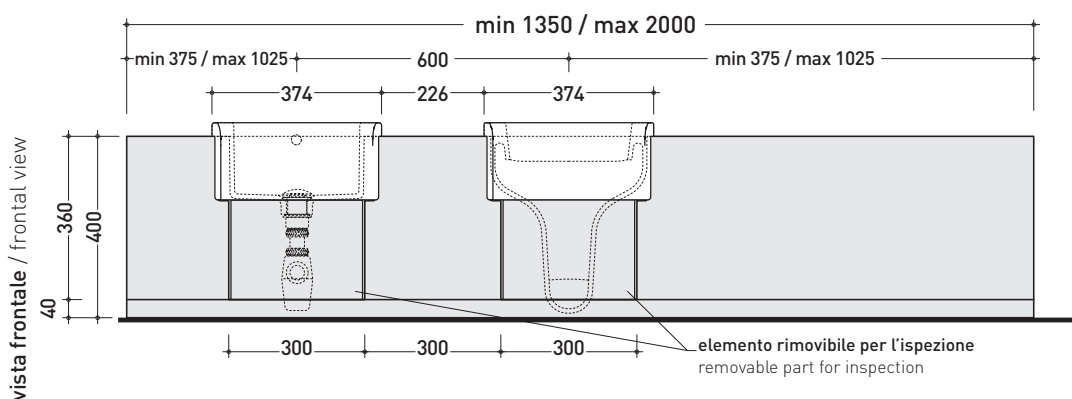

Tap holes are not made on this article by Flaminia