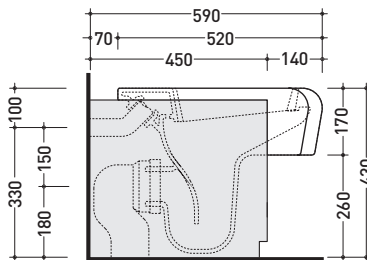

Package dim. 52,5 x 37,5 x 44 cm | Weight 24 kg | Pz. Pallet n° 15

UNI EN 997 Dop-No997

vista zenitale / zenital view

vista laterale / lateral view

vista frontale / frontal view

sezione longitudinale / section