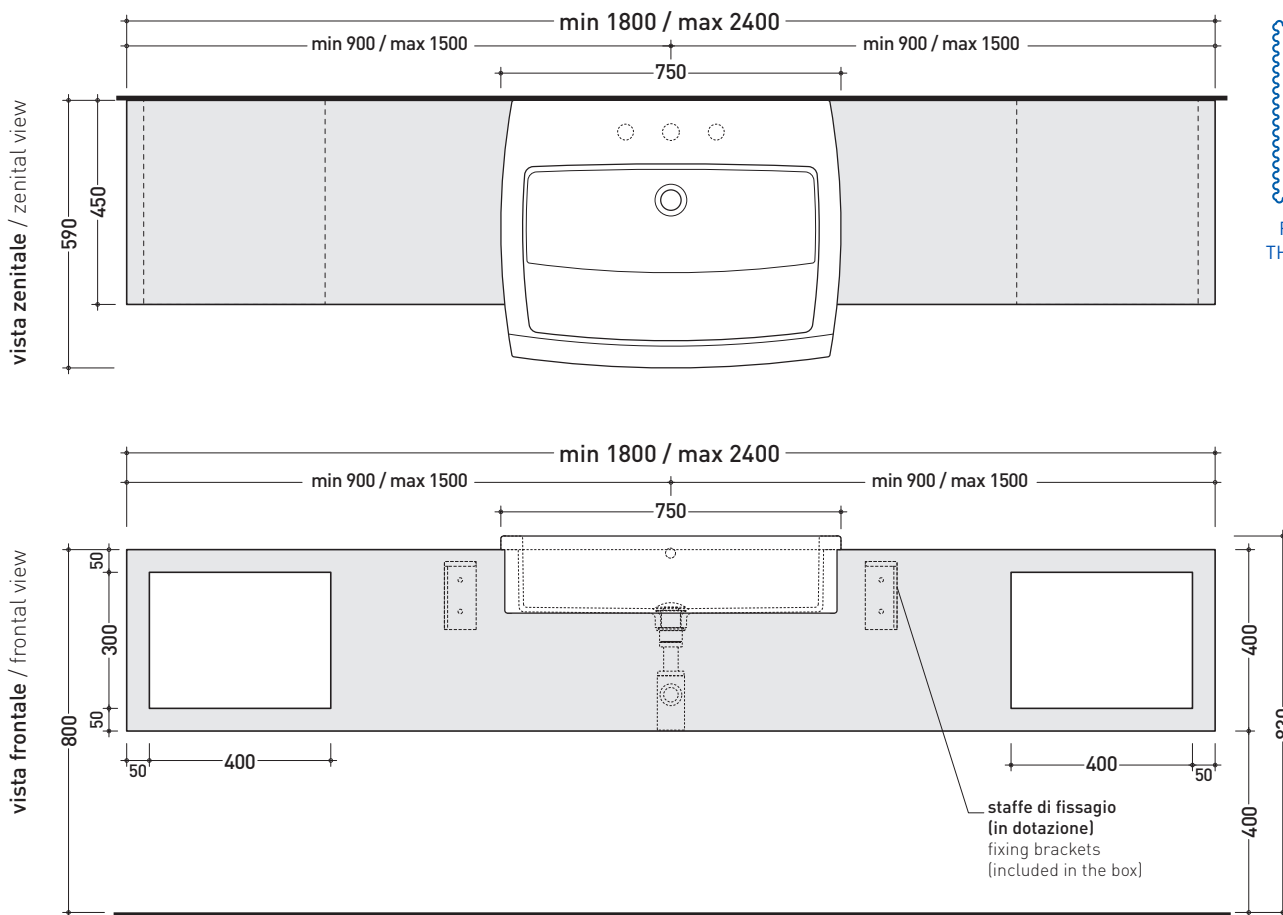

Tap holes are not made on this article by Flaminia

REFERENCE TO
THE COMPULSORY
ORDER FORM

sizes in mm

PIETRALUCE: glossy finish