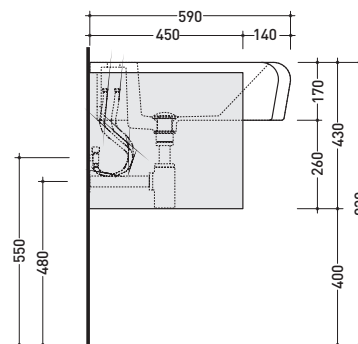

Package dim. 52,5 x 37,5 x 44 cm | Weight 24 kg | Pz. Pallet n° 15

UNI EN 997 Dop-No997

vista zenitale / zenital view

vista laterale / lateral view

vista frontale / frontal view

sezione longitudinale / section

Package dim. 58 x 38 x 7 cm | Weight 2,4 kg | Pz. Pallet n° -

CE

vista zenitale / zenital view

vista laterale / lateral view

vista laterale / lateral view

sizes in mm

THERMOSETTING: glossy finish

white

Technical accessories: **Chrome siphon** (SIFL/CR) - **Telescopic chrome siphon** (SIFL066)

Stop & Go drain (PLSG)

CERAMIC Stop & Go drain (PLCE)

Two piece set chrome tap filters (RF026)

Package dim. **76 x 20,5 x 61 cm** | Weight **30,7 kg** | Pz. Pallet n° **10**

CE UNI EN 14688 - CL20 Dop-No14688

vista zenitale / zenital view

vista frontale / frontal view

vista laterale / lateral view

sezione trasversale / section

sezione longitudinale / section

sizes in mm

Please consider a 2% tolerance on indicated measurements