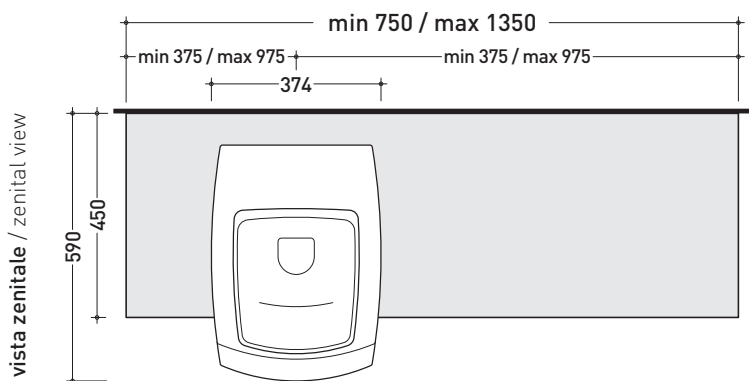

Tap holes are not made on this article by Flaminia

REFERENCE TO
THE COMPULSORY
ORDER FORM