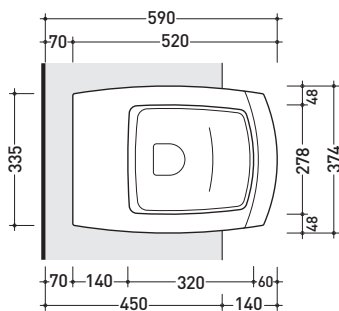

Package dim. 52,5 x 37,5 x 44 cm | Weight 24 kg | Pz. Pallet n° 15

UNI EN 997 Dop-No997

vista zenitale / zenital view

vista laterale / lateral view

vista frontale / frontal view

sezione longitudinale / section