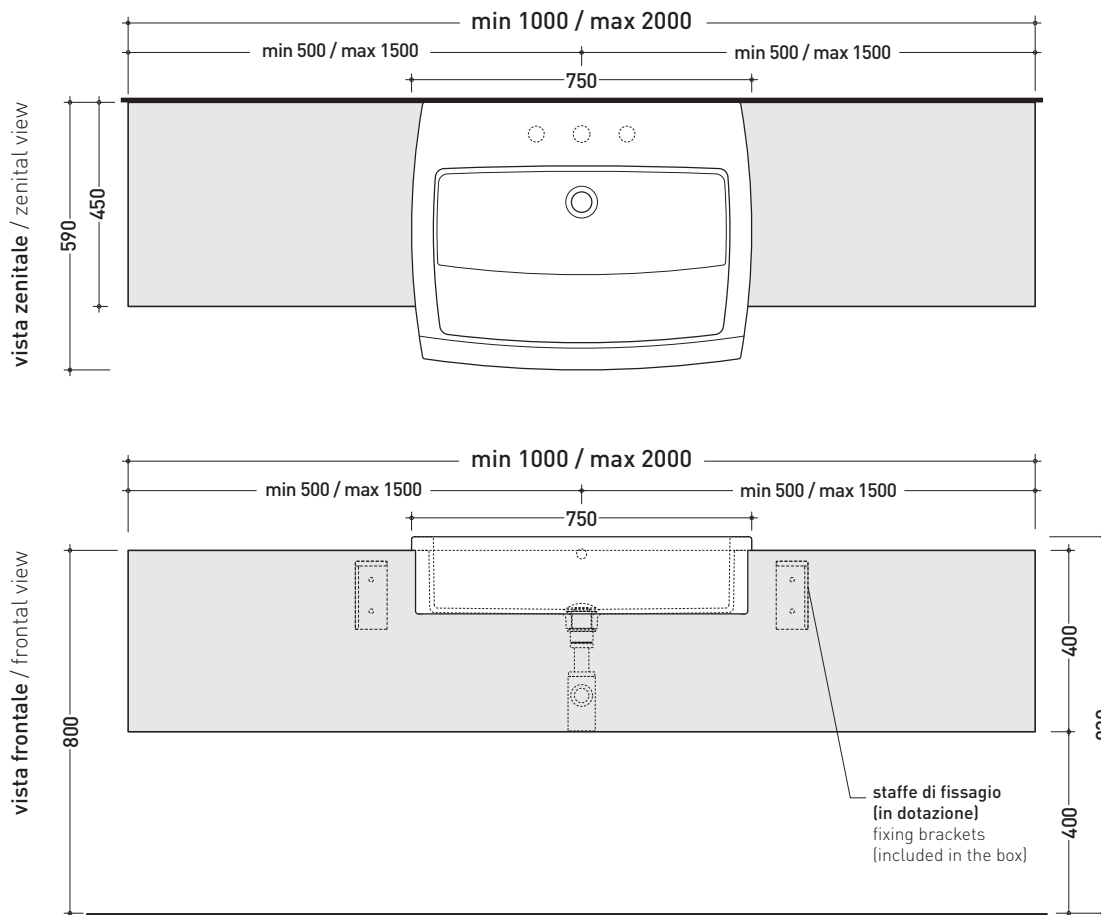

Tap holes are not made on this article by Flaminia