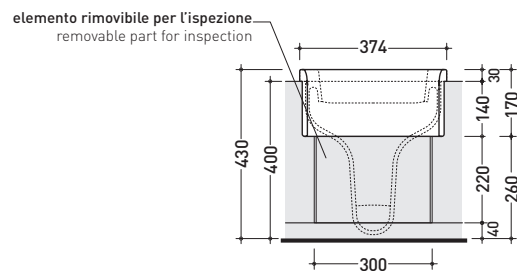

Package dim. 52,5 x 37,5 x 44 cm | Weight 24 kg | Pz. Pallet n° 15

UNI EN 997 Dop-No997

vista zenitale / zenital view

vista laterale / lateral view

vista frontale / frontal view

sezione longitudinale / section