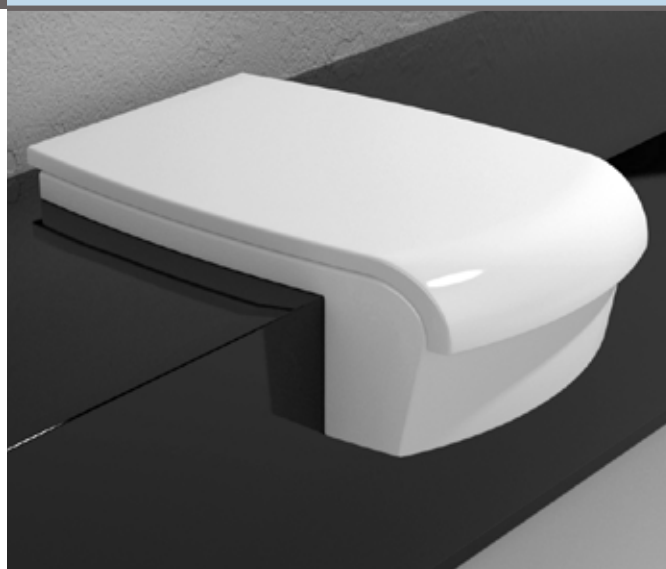

design ROMANO ADOLINI

2006

UNACW02

Coprivaso avvolgente in termoindurente

Complementi: Vaso Una semincasso (UNA/WC)

FINO AD ESAURIMENTO SCORTE

Dim. Imballo	58 x 38 x 7 cm	Peso	4 kg	Pz. Pallet n°	-