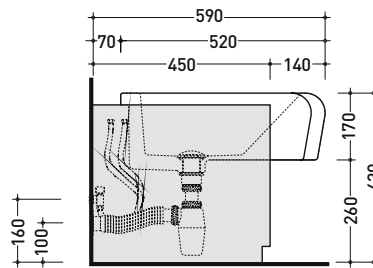

vista zenitale / zenital view

vista laterale / lateral view

vista laterale / lateral view

dimensioni in mm

TERMOINDURENTE: finiture lucide

bianco

Accessori tecnici: **Piletta Stop & Go (PLSG)**  
**Piletta Stop & Go in ceramica (PLCE)**  
**Set 2 pezzi rubinetto filtro cromo (RF026)**

Dim. Imballo 53 x 21 x 38,5 cm | Peso 15 kg | Pz. Pallet n° 27

UNI EN 14528 - CL20 Dop-No14528

vista zenitale / zenital view

vista laterale / lateral view

elemento rimovibile per l'ispezione  
removable part for inspection

vista frontale / frontal view

dettaglio erogatore bidet / bidet spout detail

sezione longitudinale / section

elemento rimovibile per l'ispezione  
removable part for inspection

sezione trasversale / section

dimensioni in mm

CERAMICA: finiture lucide

bianco

Le misure dimensionali riportate hanno una tolleranza del 2%