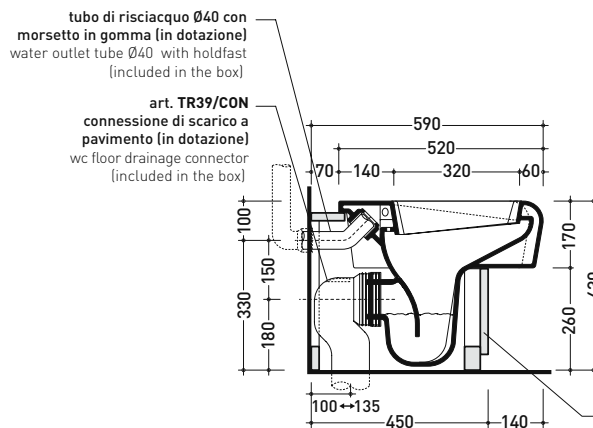

## Vaso semincasso con scarico S/P

(completo di connessione per scarico suolo art. TR39/CON e tubo di risciacquo)

Complementi: Coprivaso avvolgente in termoindurente (UNACW02)  
Accessori linea TWO - HOOP - NOKÉ - FOLD

Dim. Imballo 52,5 x 37,5 x 44 cm | Peso 24 kg | Pz. Pallet n° 15

CE UNI EN 997 Dop-No997

FINO AD ESAURIMENTO SCORTE

FLAMINIA sconsiglia l'abbinamento di questo Wc con passo rapido/flussometro e cassette alte tradizionali.

vista zenitale / zenital view

vista laterale / lateral view

vista frontale / frontal view

sezione longitudinale / section

sezione trasversale / section

dimensioni in mm

Le misure dimensionali riportate hanno una tolleranza del 2%