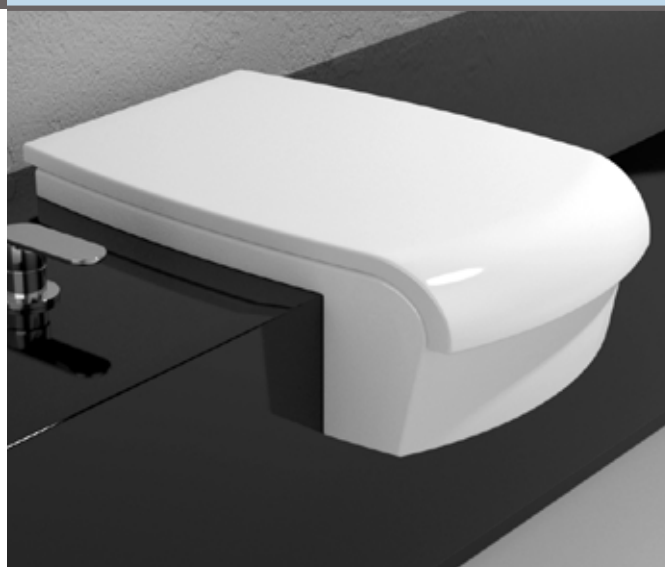

design ROMANO ADOLINI

2006

UNACB04

Copribidet avvolgente in termoindurente

Complementi: Bidet Una semincasso (UNA/B)

FINO AD ESAURIMENTO SCORTE

Dim. Imballo 58 x 38 x 7 cm | Peso 2,4 kg | Pz. Pallet n° -