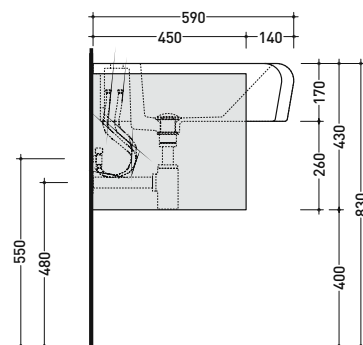

Dim. Imballo 76 x 20,5 x 61 cm | Peso 30,7 kg | Pz. Pallet n° 10

CE UNI EN 14688 - CL20 Dop-No14688

FINO AD ESAURIMENTO SCORTE

vista zenitale / zenital view

vista frontale / frontal view

vista laterale / lateral view

sezione trasversale / section

sezione longitudinale / section

dimensioni in mm

Le misure dimensionali riportate hanno una tolleranza del 2%

CERAMICA: finiture lucide

bianco

design ROMANO ADOLINI

2006

sezione trasversale / section

sezione longitudinale / section

dimensioni in mm

Le misure dimensionali riportate hanno una tolleranza del 2%

CERAMICA: finiture lucide

bianco