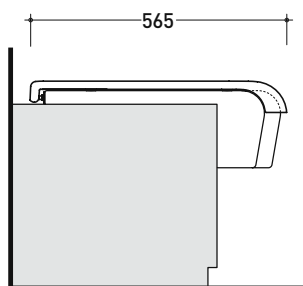

sezione longitudinale / section

elemento rimovibile per l'ispezione  
removable part for inspection

sezione trasversale / section

dimensioni in mm

CERAMICA: finiture lucide

bianco

Le misure dimensionali riportate hanno una tolleranza del 2%

## UNACB04

Copribidet avvolgente in termoindurente

Complementi: Bidet Una semincasso (UNA/B)

FINO AD ESAURIMENTO SCORTE

Dim. Imballo 58 x 38 x 7 cm | Peso 2,4 kg | Pz. Pallet n° -

vista zenitale / zenital view

vista laterale / lateral view

vista laterale / lateral view

dimensioni in mm

TERMOINDURENTE: finiture lucide

bianco

design ROMANO ADOLINI

2006

sezione trasversale / section

sezione longitudinale / section

dimensioni in mm

Le misure dimensionali riportate hanno una tolleranza del 2%

CERAMICA: finiture lucide

bianco

design ROMANO ADOLINI

2006