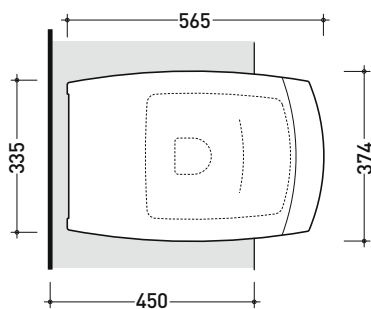

Dim. Imballo 52,5 x 37,5 x 44 cm | Peso 24 kg | Pz. Pallet n° 15

CE UNI EN 997 Dop-No997

FINO AD ESAURIMENTO SCORTE

FLAMINIA sconsiglia l'abbinamento di questo Wc con passo rapido/flussometro e cassette alte tradizionali.

vista zenitale / zenital view

vista laterale / lateral view

vista frontale / frontal view

sezione longitudinale / section

sezione trasversale / section

dimensioni in mm

Le misure dimensionali riportate hanno una tolleranza del 2%

## UNACW02

Coprivaso avvolgente in termoindurente

Complementi: Vaso Una semincasso (UNA/WC)

FINO AD ESAURIMENTO SCORTE

Dim. Imballo	58 x 38 x 7 cm	Peso	4 kg	Pz. Pallet n°	-
--------------	----------------	------	------	---------------	---

vista zenitale / zenital view

vista laterale / lateral view

vista laterale / lateral view

dimensioni in mm

TERMOINDURENTE: finiture lucide

bianco