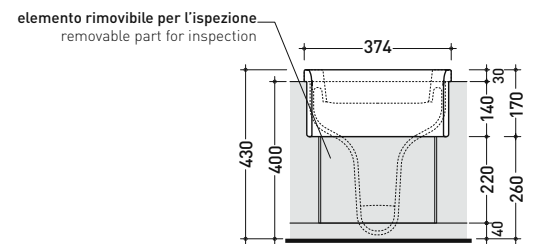

Dim. Imballo 52,5 x 37,5 x 44 cm | Peso 24 kg | Pz. Pallet n° 15

CE UNI EN 997 Dop-No997

FINO AD ESAURIMENTO SCORTE

FLAMINIA sconsiglia l'abbinamento di questo Wc con passo rapido/flussometro e cassette alte tradizionali.

vista zenitale / zenital view

vista laterale / lateral view

vista frontale / frontal view

sezione longitudinale / section

sezione trasversale / section

dimensioni in mm

Le misure dimensionali riportate hanno una tolleranza del 2%