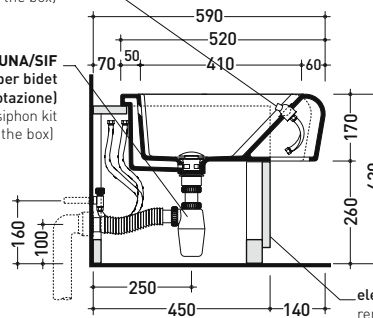

Accessori tecnici: **Piletta Stop & Go (PLSG)**  
**Piletta Stop & Go in ceramica (PLCE)**  
**Set 2 pezzi rubinetto filtro cromo (RF026)**

Dim. Imballo 53 x 21 x 38,5 cm | Peso 15 kg | Pz. Pallet n° 27

UNI EN 14528 - CL20 Dop-No14528

vista zenitale / zenital view

vista laterale / lateral view

elemento rimovibile per l'ispezione  
removable part for inspection

vista frontale / frontal view

dettaglio erogatore bidet / bidet spout detail

art. UNA2561  
erogatore bidet (in dotazione)  
bidet spout (included in the box)

art. UNA/SIF  
gruppo sifone per bidet  
1"1/4 - 32 mm (in dotazione)  
1"1/4 - 32 mm siphon kit  
for bidet (included in the box)

sezione longitudinale / section

elemento rimovibile per l'ispezione  
removable part for inspection

sezione trasversale / section

dimensioni in mm

CERAMICA: finiture lucide

bianco

Le misure dimensionali riportate hanno una tolleranza del 2%