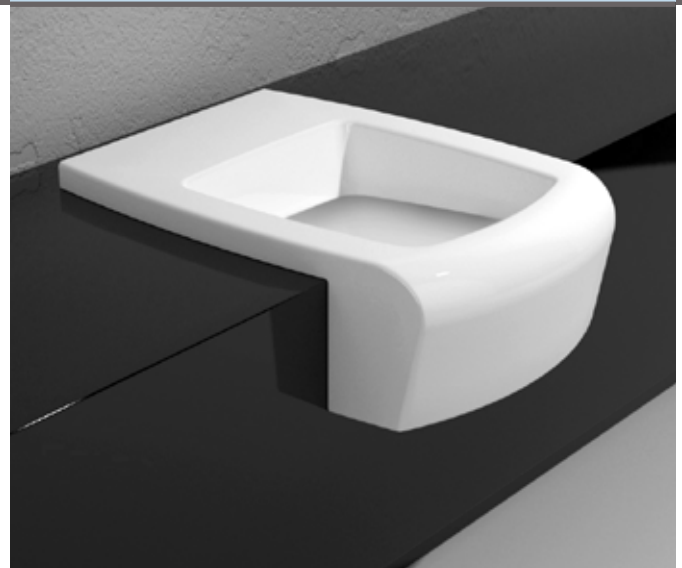

## Vaso semincasso con scarico S/P

(completo di connessione per scarico suolo art. TR39/CON e tubo di risciacquo)

Complementi: Coprivaso avvolgente in termoindurente (UNACW02)  
Accessori linea TWO - HOOP - NOKÉ - FOLD

Dim. Imballo 52,5 x 37,5 x 44 cm | Peso 24 kg | Pz. Pallet n° 15

CE UNI EN 997 Dop-No997

FINO AD ESAURIMENTO SCORTE

FLAMINIA sconsiglia l'abbinamento di questo Wc con passo rapido/flussometro e cassette alte tradizionali.