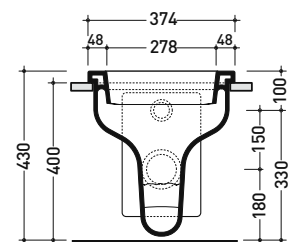

Dim. Imballo 52,5 x 37,5 x 44 cm | Peso 24 kg | Pz. Pallet n° 15

CE UNI EN 997 Dop-No997

FINO AD ESAURIMENTO SCORTE

FLAMINIA sconsiglia l'abbinamento di questo Wc con passo rapido/flussometro e cassette alte tradizionali.

vista zenitale / zenital view

vista laterale / lateral view

vista frontale / frontal view

sezione longitudinale / section

sezione trasversale / section

dimensioni in mm

Le misure dimensionali riportate hanno una tolleranza del 2%

## UNACW02

Coprivaso avvolgente in termoindurente

Complementi: Vaso Una semincasso (UNA/WC)

FINO AD ESAURIMENTO SCORTE

Dim. Imballo	58 x 38 x 7 cm	Peso	4 kg	Pz. Pallet n°	-
--------------	----------------	------	------	---------------	---

sezione longitudinale / section

elemento rimovibile per l'ispezione  
removable part for inspection

sezione trasversale / section

dimensioni in mm

CERAMICA: finiture lucide

bianco

Le misure dimensionali riportate hanno una tolleranza del 2%