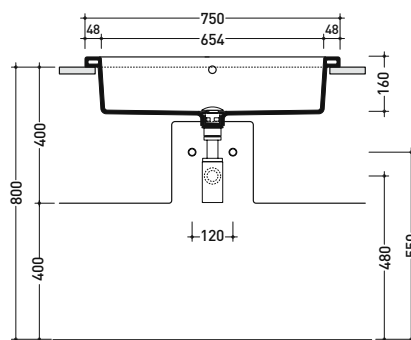

Dim. Imballo 76 x 20,5 x 61 cm | Peso 30,7 kg | Pz. Pallet n° 10

CE UNI EN 14688 - CL20 Dop-No14688

FINO AD ESAURIMENTO SCORTE

vista zenitale / zenital view

vista frontale / frontal view

vista laterale / lateral view

sezione trasversale / section

sezione longitudinale / section

dimensioni in mm

Le misure dimensionali riportate hanno una tolleranza del 2%

CERAMICA: finiture lucide

bianco

design ROMANO ADOLINI

2006