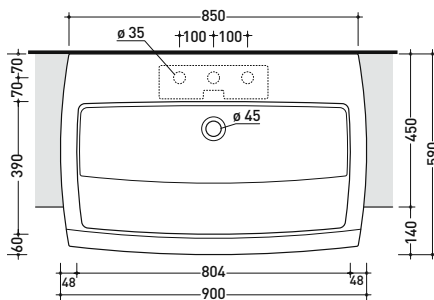

Dim. Imballo 76 x 20,5 x 61 cm | Peso 30,7 kg | Pz. Pallet n° 10

CE UNI EN 14688 - CL20 Dop-No14688

FINO AD ESAURIMENTO SCORTE

vista zenitale / zenital view

vista frontale / frontal view

vista laterale / lateral view

sezione trasversale / section

sezione longitudinale / section

dimensioni in mm

Le misure dimensionali riportate hanno una tolleranza del 2%

CERAMICA: finiture lucide

bianco

design ROMANO ADOLINI

2006

## UNA90L Una 90

Lavabo cm 90 semincasso

• CON TROPPOPIENO • PREDISPOSTO TRE FORI RUBINETTO

Complementi: **Rubinetto lavabo linea ONE - NOKÉ - FOLD - SI - X1**  
**Accessori linea TWO - HOOP - NOKÉ - FOLD**