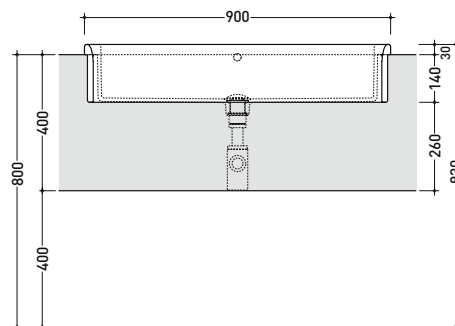

sezione trasversale / section

sezione longitudinale / section

dimensioni in mm

Le misure dimensionali riportate hanno una tolleranza del 2%

CERAMICA: finiture lucide

bianco

design ROMANO ADOLINI

2006

Dim. Imballo 76 x 20,5 x 61 cm | Peso 30,7 kg | Pz. Pallet n° 10

CE UNI EN 14688 - CL20 Dop-No14688

FINO AD ESAURIMENTO SCORTE

vista zenitale / zenital view

vista frontale / frontal view

vista laterale / lateral view

sezione trasversale / section

sezione longitudinale / section

dimensioni in mm

Le misure dimensionali riportate hanno una tolleranza del 2%

CERAMICA: finiture lucide

bianco