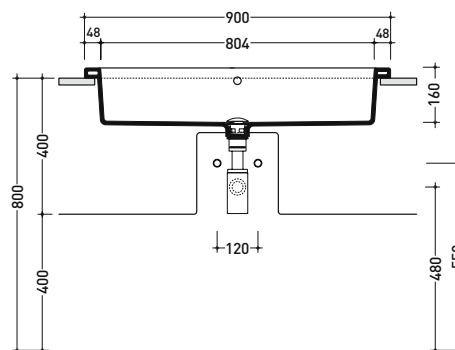

sezione trasversale / section

sezione longitudinale / section

dimensioni in mm

Le misure dimensionali riportate hanno una tolleranza del 2%

CERAMICA: finiture lucide

bianco

design ROMANO ADOLINI

2006

Dim. Imballo 76 x 20,5 x 61 cm | Peso 30,7 kg | Pz. Pallet n° 10

CE UNI EN 14688 - CL20 Dop-No14688

FINO AD ESAURIMENTO SCORTE

vista zenitale / zenital view

vista frontale / frontal view

vista laterale / lateral view

sezione trasversale / section

sezione longitudinale / section

dimensioni in mm

Le misure dimensionali riportate hanno una tolleranza del 2%

CERAMICA: finiture lucide

bianco