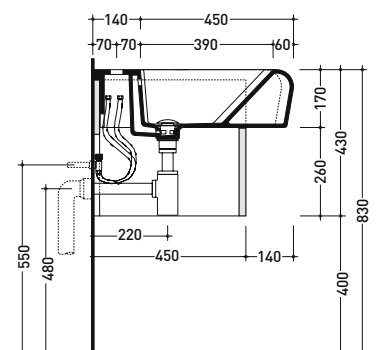

Dim. Imballo 76 x 20,5 x 61 cm | Peso 30,7 kg | Pz. Pallet n° 10

CE UNI EN 14688 - CL20 Dop-No14688

FINO AD ESAURIMENTO SCORTE

vista zenitale / zenital view

vista frontale / frontal view

vista laterale / lateral view

sezione trasversale / section

sezione longitudinale / section

dimensioni in mm

Le misure dimensionali riportate hanno una tolleranza del 2%

CERAMICA: finiture lucide

bianco

design ROMANO ADOLINI

2006

sezione trasversale / section

sezione longitudinale / section

dimensioni in mm

Le misure dimensionali riportate hanno una tolleranza del 2%

CERAMICA: finiture lucide

bianco