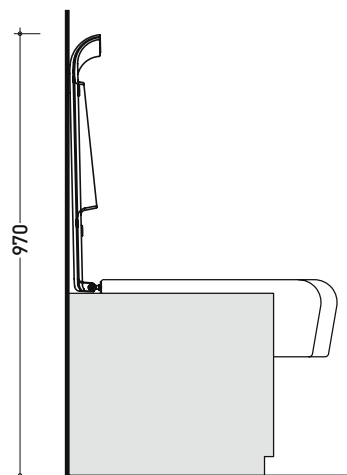

Dim. Imballo 52,5 x 37,5 x 44 cm | Peso 24 kg | Pz. Pallet n° 15

CE UNI EN 997 Dop-No997

FINO AD ESAURIMENTO SCORTE

FLAMINIA sconsiglia l'abbinamento di questo Wc con passo rapido/flussometro e cassette alte tradizionali.

vista zenitale / zenital view

vista laterale / lateral view

vista frontale / frontal view

sezione longitudinale / section

sezione trasversale / section

dimensioni in mm

Le misure dimensionali riportate hanno una tolleranza del 2%

## UNACW02

Coprivaso avvolgente in termoindurente

Complementi: Vaso Una semincasso (UNA/WC)

FINO AD ESAURIMENTO SCORTE

Dim. Imballo	58 x 38 x 7 cm	Peso	4 kg	Pz. Pallet n°	-
--------------	----------------	------	------	---------------	---

vista zenitale / zenital view

vista laterale / lateral view

vista laterale / lateral view

dimensioni in mm

TERMOINDURENTE: finiture lucide

bianco