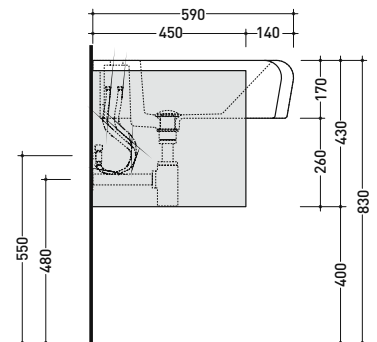

Dim. Imballo 76 x 20,5 x 61 cm | Peso 30,7 kg | Pz. Pallet n° 10

CE UNI EN 14688 - CL20 Dop-No14688

FINO AD ESAURIMENTO SCORTE

vista zenitale / zenital view

vista frontale / frontal view

vista laterale / lateral view

sezione trasversale / section

sezione longitudinale / section

dimensioni in mm

Le misure dimensionali riportate hanno una tolleranza del 2%

CERAMICA: finiture lucide

bianco

design ROMANO ADOLINI

2006

sezione trasversale / section

sezione longitudinale / section

dimensioni in mm

Le misure dimensionali riportate hanno una tolleranza del 2%

CERAMICA: finiture lucide

bianco