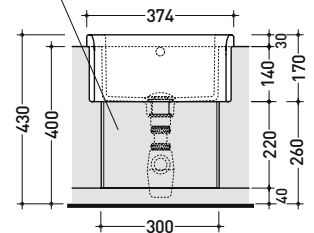

Accessori tecnici: **Piletta Stop & Go (PLSG)**  
**Piletta Stop & Go in ceramica (PLCE)**  
**Set 2 pezzi rubinetto filtro cromo (RF026)**

Dim. Imballo 53 x 21 x 38,5 cm | Peso 15 kg | Pz. Pallet n° 27

UNI EN 14528 - CL20 Dop-No14528

vista zenitale / zenital view

vista laterale / lateral view

elemento rimovibile per l'ispezione  
removable part for inspection

vista frontale / frontal view

dettaglio erogatore bidet / bidet spout detail

art. UNA2561  
erogatore bidet (in dotazione)  
bidet spout (included in the box)

art. UNA/SIF  
gruppo sifone per bidet  
1"1/4 - 32 mm (in dotazione)  
1"1/4 - 32 mm siphon kit  
for bidet (included in the box)

sezione longitudinale / section

elemento rimovibile per l'ispezione  
removable part for inspection

sezione trasversale / section

dimensioni in mm

CERAMICA: finiture lucide

bianco

Le misure dimensionali riportate hanno una tolleranza del 2%