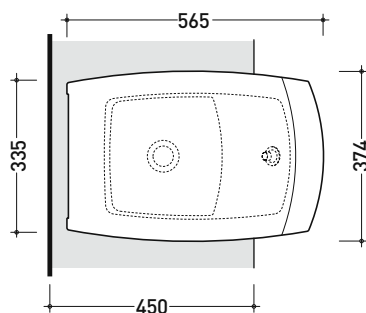

sezione longitudinale / section

elemento rimovibile per l'ispezione  
removable part for inspection

sezione trasversale / section

dimensioni in mm

CERAMICA: finiture lucide

bianco

Le misure dimensionali riportate hanno una tolleranza del 2%

## UNACB04

Copribidet avvolgente in termoindurente

Complementi: Bidet Una semincasso (UNA/B)

FINO AD ESAURIMENTO SCORTE

Dim. Imballo 58 x 38 x 7 cm | Peso 2,4 kg | Pz. Pallet n° -

vista zenitale / zenital view

vista laterale / lateral view

vista laterale / lateral view

dimensioni in mm

TERMOINDURENTE: finiture lucide

bianco

design ROMANO ADOLINI

2006