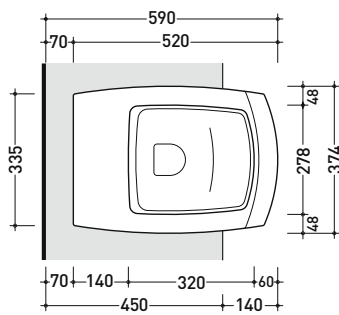

## Vaso semincasso con scarico S/P

(completo di connessione per scarico suolo art. TR39/CON e tubo di risciacquo)

Complementi: Coprivaso avvolgente in termoindurente (UNACW02)  
Accessori linea TWO - HOOP - NOKÉ - FOLD

Dim. Imballo 52,5 x 37,5 x 44 cm | Peso 24 kg | Pz. Pallet n° 15

CE UNI EN 997 Dop-No997

FINO AD ESAURIMENTO SCORTE

FLAMINIA sconsiglia l'abbinamento di questo Wc con passo rapido/flussometro e cassette alte tradizionali.

vista zenitale / zenital view

vista laterale / lateral view

vista frontale / frontal view

sezione longitudinale / section

sezione trasversale / section

dimensioni in mm

Le misure dimensionali riportate hanno una tolleranza del 2%