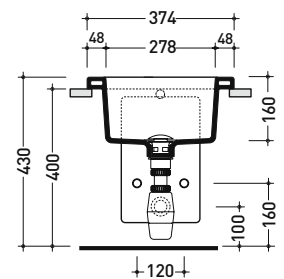

Accessori tecnici: **Piletta Stop & Go (PLSG)**  
**Piletta Stop & Go in ceramica (PLCE)**  
**Set 2 pezzi rubinetto filtro cromo (RF026)**

Dim. Imballo 53 x 21 x 38,5 cm | Peso 15 kg | Pz. Pallet n° 27

UNI EN 14528 - CL20 Dop-No14528

vista zenitale / zenital view

vista laterale / lateral view

elemento rimovibile per l'ispezione  
removable part for inspection

vista frontale / frontal view

dettaglio erogatore bidet / bidet spout detail

art. UNA2561  
erogatore bidet (in dotazione)  
bidet spout (included in the box)

art. UNA/SIF  
gruppo sifone per bidet  
1"1/4 - 32 mm (in dotazione)  
1"1/4 - 32 mm siphon kit  
for bidet (included in the box)

sezione longitudinale / section

elemento rimovibile per l'ispezione  
removable part for inspection

sezione trasversale / section

dimensioni in mm

CERAMICA: finiture lucide

bianco

Le misure dimensionali riportate hanno una tolleranza del 2%