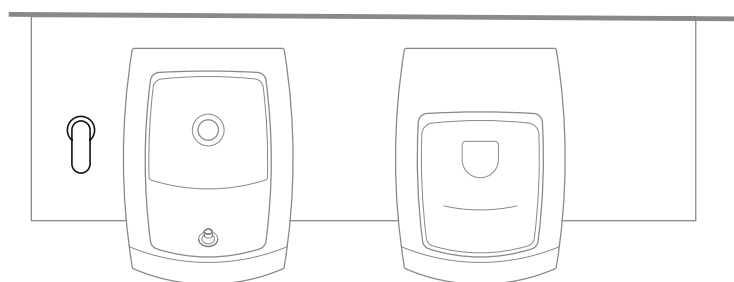

## UNA2560

Miscelatore monocomando da piano

Complementi: Accessori linea TWO - HOOP - NOKÉ - FOLD

FINO AD ESAURIMENTO SCORTE

Dim. Imballo 23 x 15 x 9 cm | Peso 1,2 kg | Pz. Pallet n° -

vista zenitale / zenital view