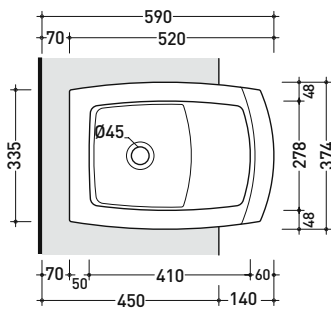

UNI EN 14528 - CL20 Dop-No14528

vista zenitale / zenital view