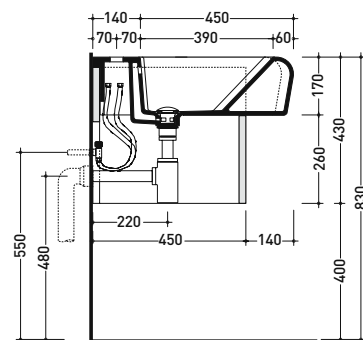

Dim. Imballo 76 x 20,5 x 61 cm | Peso 30,7 kg | Pz. Pallet n° 10

CE UNI EN 14688 - CL20 Dop-No14688

FINO AD ESAURIMENTO SCORTE

vista zenitale / zenital view

vista frontale / frontal view

vista laterale / lateral view

sezione trasversale / section

sezione longitudinale / section

dimensioni in mm

Le misure dimensionali riportate hanno una tolleranza del 2%

CERAMICA: finiture lucide

bianco

design ROMANO ADOLINI

2006