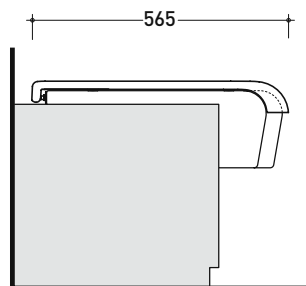

Dim. Imballo 52,5 x 37,5 x 44 cm | Peso 24 kg | Pz. Pallet n° 15

CE UNI EN 997 Dop-No997

FINO AD ESAURIMENTO SCORTE

FLAMINIA sconsiglia l'abbinamento di questo Wc con passo rapido/flussometro e cassette alte tradizionali.

vista zenitale / zenital view

vista laterale / lateral view

vista frontale / frontal view

sezione longitudinale / section

sezione trasversale / section

dimensioni in mm

Le misure dimensionali riportate hanno una tolleranza del 2%

## UNACW02

Coprivaso avvolgente in termoindurente

Complementi: Vaso Una semincasso (UNA/WC)

FINO AD ESAURIMENTO SCORTE

Dim. Imballo	58 x 38 x 7 cm	Peso	4 kg	Pz. Pallet n°	-
--------------	----------------	------	------	---------------	---

vista zenitale / zenital view

vista laterale / lateral view

vista laterale / lateral view

dimensioni in mm

TERMOINDURENTE: finiture lucide

bianco