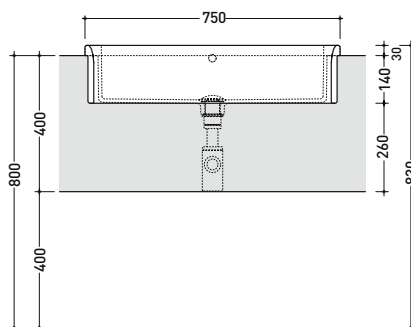

Dim. Imballo 76 x 20,5 x 61 cm | Peso 30,7 kg | Pz. Pallet n° 10

CE UNI EN 14688 - CL20 Dop-No14688

FINO AD ESAURIMENTO SCORTE

vista zenitale / zenital view

vista frontale / frontal view

vista laterale / lateral view

sezione trasversale / section

sezione longitudinale / section

dimensioni in mm

Le misure dimensionali riportate hanno una tolleranza del 2%

CERAMICA: finiture lucide

bianco

design ROMANO ADOLINI

2006