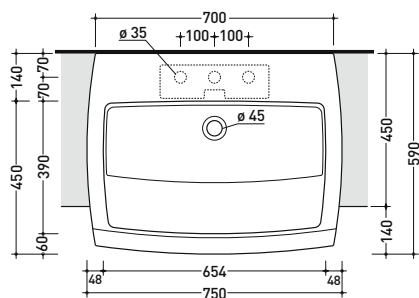

sezione longitudinale / section

elemento rimovibile per l'ispezione  
removable part for inspection

sezione trasversale / section

dimensioni in mm

CERAMICA: finiture lucide

bianco

Le misure dimensionali riportate hanno una tolleranza del 2%

## UNA75L Una 75

Lavabo cm 75 semincasso

• CON TROPPOPIENO • PREDISPOSTO TRE FORI RUBINETTO

Complementi: **Rubinetti lavabo linea ONE - NOKÉ - FOLD - SI - X1**  
**Accessori linea TWO - HOOP - NOKÉ - FOLD**

Dim. Imballo 76 x 20,5 x 61 cm | Peso 30,7 kg | Pz. Pallet n° 10

CE UNI EN 14688 - CL20 Dop-No14688

FINO AD ESAURIMENTO SCORTE

vista zenitale / zenital view

vista frontale / frontal view

vista laterale / lateral view

sezione trasversale / section

sezione longitudinale / section

dimensioni in mm

Le misure dimensionali riportate hanno una tolleranza del 2%

CERAMICA: finiture lucide

bianco

design ROMANO ADOLINI

2006