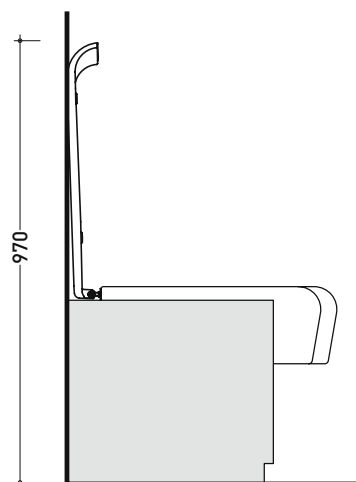

sezione longitudinale / section

elemento rimovibile per l'ispezione  
removable part for inspection

sezione trasversale / section

dimensioni in mm

CERAMICA: finiture lucide

bianco

Le misure dimensionali riportate hanno una tolleranza del 2%

## UNACB04

Copribidet avvolgente in termoindurente

Complementi: Bidet Una semincasso (UNA/B)

FINO AD ESAURIMENTO SCORTE

Dim. Imballo 58 x 38 x 7 cm | Peso 2,4 kg | Pz. Pallet n° -

vista zenitale / zenital view

vista laterale / lateral view

vista laterale / lateral view

dimensioni in mm

TERMOINDURENTE: finiture lucide

bianco

design ROMANO ADOLINI

2006