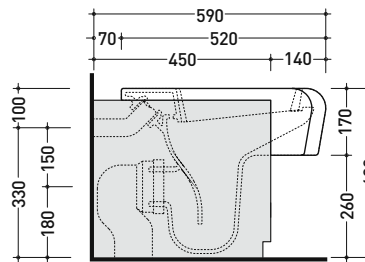

Dim. Imballo 52,5 x 37,5 x 44 cm | Peso 24 kg | Pz. Pallet n° 15

CE UNI EN 997 Dop-No997

FINO AD ESAURIMENTO SCORTE

FLAMINIA sconsiglia l'abbinamento di questo Wc con passo rapido/flussometro e cassette alte tradizionali.

vista zenitale / zenital view

vista laterale / lateral view

vista frontale / frontal view

sezione longitudinale / section

sezione trasversale / section

dimensioni in mm

Le misure dimensionali riportate hanno una tolleranza del 2%

vista zenitale / zenital view

vista laterale / lateral view

vista laterale / lateral view

dimensioni in mm

TERMOINDURENTE: finiture lucide

bianco

sezione longitudinale / section

elemento rimovibile per l'ispezione  
removable part for inspection

sezione trasversale / section

dimensioni in mm

CERAMICA: finiture lucide

bianco

Le misure dimensionali riportate hanno una tolleranza del 2%