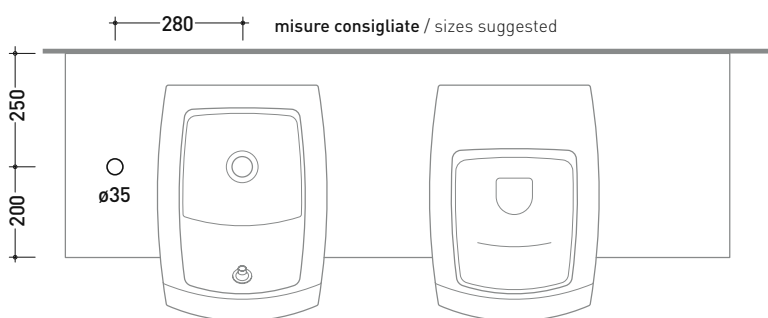

vista laterale / lateral view

vista laterale / lateral view

dimensioni in mm

TERMOINDURENTE: finiture lucide

bianco

design ROMANO ADOLINI

2006

vista zenitale / zenital view

dimensioni in mm

METALLO: finiture lucide

cromo

<http://www.ceramicaflaminia.it/it/products/325-una>

©ceramicaflaminiaspa - è vietata la copia, la pubblicazione e la riproduzione anche parziale se non autorizzata