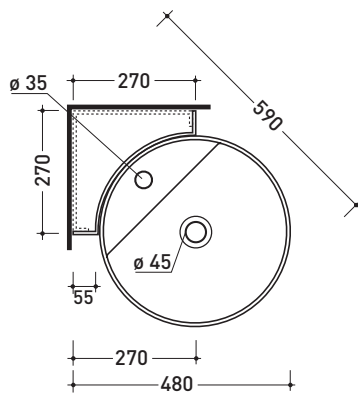

Package dim. basin: **cm** | Weight **11 kg** | Pz. Pallet n° **30**

Package dim. bracket: **29 x 29 x 13 cm** | Weight **4,4 kg** | Pz. Pallet n° **-**

CE UNI EN 14688 - CL20 Dop-No14688

vista zenitale / zenital view

staffa di fissaggio
fixing bracket

vista frontale fissaggio staffa
fixing bracket frontal view

sezione longitudinale / section

sizes in mm

Please consider a 2% tolerance on indicated measurements

CERAMIC: glossy finish