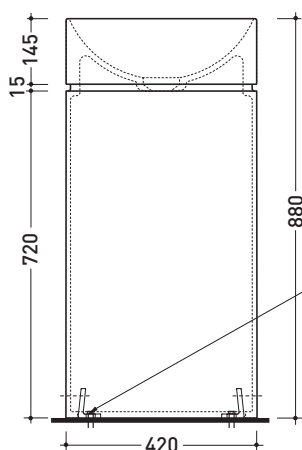

CE UNI EN 14688 - CL20 Dop-No14688

vista zenitale / zenital view

vista zenitale / zenital view

vista frontale / frontal view

sezione longitudinale / section

sizes in mm

Please consider a 2% tolerance on indicated measurements

Package dim. basin: **cm** | Weight **11 kg** | Pz. Pallet n° **30**

Package dim. bracket: **37 x 15 x 8 cm** | Weight **2,4 kg** | Pz. Pallet n° -

CE UNI EN 14688 - CL20 Dop-No14688

vista zenitale / zenital view

Package dim. **cm** | Weight **47,5 kg** | Pz. Pallet n° **4**

CE UNI EN 14688 - CL00 Dop-No14688

vista zenitale / zenital view

vista zenitale / zenital view

vista frontale / frontal view

sezione longitudinale / section