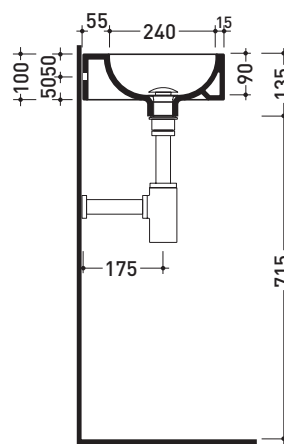

Package dim. **25 x 15 x 33,5 cm** | Weight **4,4 kg** | Pz. Pallet n° **54**

UNI EN 14688 - CL00 **Dop-No14688**

vista zenitale / zenital view

foro consigliato sul piano ø 110
suggested hole on the top ø 110

Package dim. **25 x 15 x 33,5 cm** | Weight **5,5 kg** | Pz. Pallet n° **54**

UNI EN 14688 - CL00 Dop-No14688

vista zenitale / zenital view

vista frontale / frontal view

sezione longitudinale / section

sizes in mm