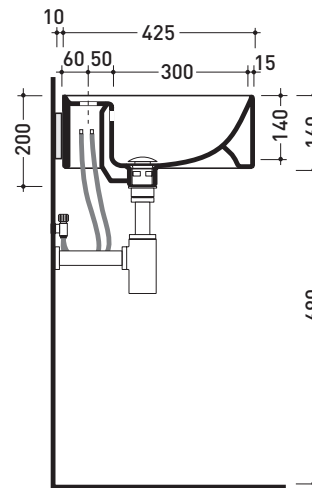

Package dim. basin	44 x 20 x 44 cm	Weight	12,3 kg	Pz. Pallet n°	30
--------------------	-----------------	--------	---------	---------------	----

Package dim. bracket	37 x 15 x 8 cm	Weight	2,4 kg	Pz. Pallet n°	-
----------------------	----------------	--------	--------	---------------	---

UNI EN 14688 - CL20 Dop-No14688

vista zenitale / zenital view

vista frontale fissaggio staffa
fixing bracket frontal view

staffa di fissaggio
fixing bracket

vista laterale / lateral view

sizes in mm

Please consider a 2% tolerance on indicated measurements