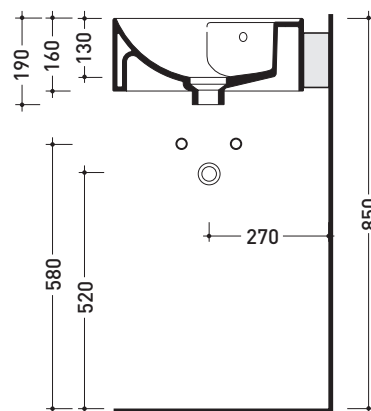

Package dim. basin: **cm** | Weight **11 kg** | Pz. Pallet n° **30**

Package dim. bracket: **29 x 29 x 13 cm** | Weight **4,4 kg** | Pz. Pallet n° **-**

CE UNI EN 14688 - CL20 Dop-No14688

vista zenitale / zenital view

staffa di fissaggio
fixing bracket

vista frontale fissaggio staffa
fixing bracket frontal view

sezione longitudinale / section

sizes in mm

Please consider a 2% tolerance on indicated measurements

CERAMIC: glossy finish