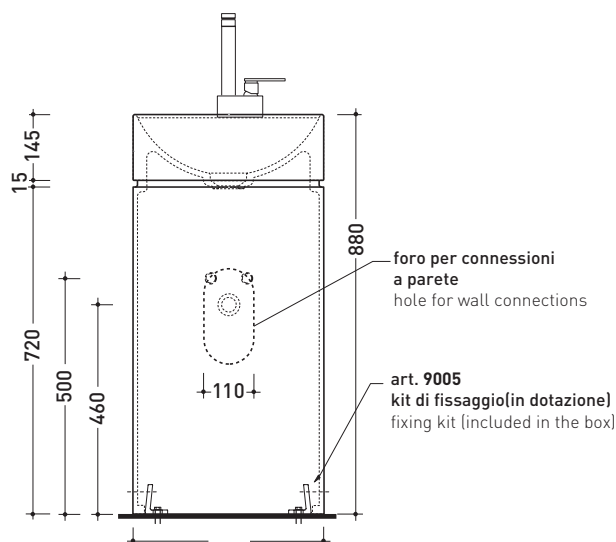

Package dim. **cm** | Weight **47,5 kg** | Pz. Pallet n° **4**

CE UNI EN 14688 - CL00 Dop-No14688

vista zenitale / zenital view

vista zenitale / zenital view

vista frontale / frontal view

sezione longitudinale / section