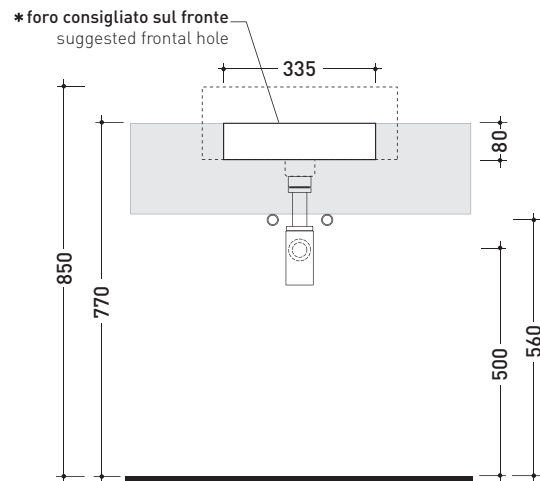

staffa di fissaggio
fixing bracket

vista frontale fissaggio staffa
fixing bracket frontal view

sezione longitudinale / section

sizes in mm

Please consider a 2% tolerance on indicated measurements

CERAMIC: glossy finish

Package dim. **cm** | Weight **11,5 kg** | Pz. Pallet n° **30**

CE UNI EN 14688 - CL00 Dop-No14688

vista zenitale / zenital view

foro consigliato sul piano ø 120
 suggested hole on the top ø 120

vista zenitale / zenital view

UNI EN 14688 - CL20 Dop-No14688

vista zenitale / zenital view

* è obbligatorio utilizzare dima di taglio
is compulsory use cutting template

vista zenitale / zenital view

sezione longitudinale / section

vista laterale / lateral view