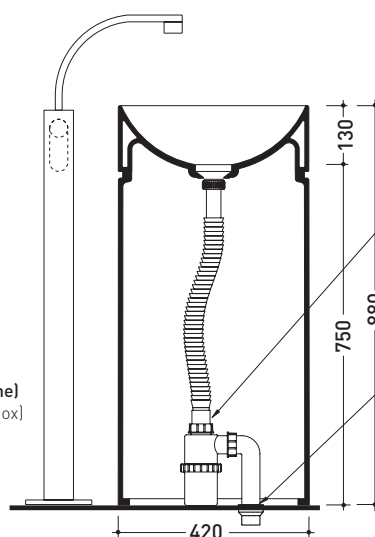

Package dim. **cm** | Weight **47,5 kg** | Pz. Pallet n° **4**

CE UNI EN 14688 - CL00 Dop-No14688

vista zenitale / zenital view

vista zenitale / zenital view

vista frontale / frontal view

sezione longitudinale / section

art. FMT/SIF
gruppo sifone per lavabo
1"1/4 - 40 mm (in dotazione)
siphon kit for washbasin
1"1/4 - 40 mm
(included in the box)

allaccio scarico tramite
raccordo tecnico per lavabo
in PP 40/50 mm con morsetto
drainage connection: use a PP
40/50 mm connector for
washbasin with holdfast