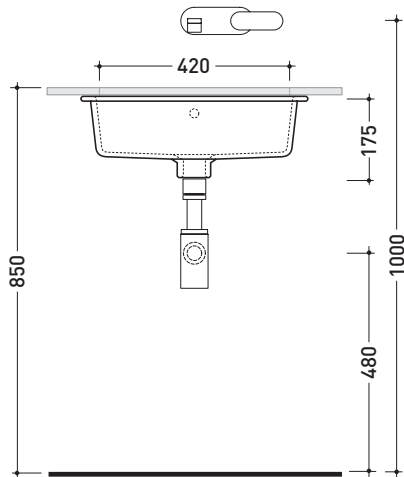

Package dim. basin: **cm** | Weight **11 kg** | Pz. Pallet n° **30**

Package dim. bracket: **29 x 29 x 13 cm** | Weight **4,4 kg** | Pz. Pallet n° **-**

CE UNI EN 14688 - CL20 Dop-No14688

vista zenitale / zenital view

Technical accessories: **Chrome siphon (SIFL/CR) - Telescopic chrome siphon (SIFL066)**
Stop & Go drain (PLSG)
Ceramic Stop&Go drain (PLCE)
Two piece set chrome tap filters (RF026)

Package dim. 44 x 20 x 44 cm | Weight 10 kg | Pz. Pallet n° 24

UNI EN 14688 - CL20 Dop-No14688

vista zenitale / zenital view

foro consigliato sul piano ø 420
 suggested hole on the top ø 420

vista zenitale / zenital view

vista frontale / frontal view

sezione longitudinale / section