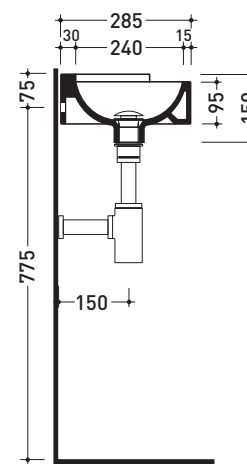

Package dim. **25 x 15 x 33,5 cm** | Weight **4,4 kg** | Pz. Pallet n° **54**

UNI EN 14688 - CL00 **Dop-No14688**

vista zenitale / zenital view

foro consigliato sul piano ø 110
suggested hole on the top ø 110

Package dim. **25 x 15 x 33,5 cm** | Weight **5,5 kg** | Pz. Pallet n° **54**

UNI EN 14688 - CL00 Dop-No14688

vista zenitale / zenital view

vista frontale / frontal view

sezione longitudinale / section

sizes in mm

Package dim. 25 x 15 x 33,5 cm | Weight 5,3 kg | Pz. Pallet n° 54

UNI EN 14688 - CL00 Dop-No14688

vista zenitale / zenital view

vista frontale / frontal view

sezione longitudinale / section

sizes in mm

Please consider a 2% tolerance on indicated measurements