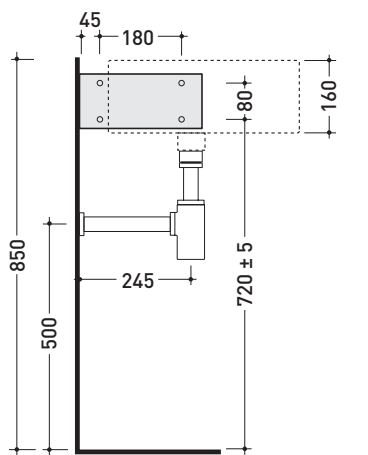

vista frontale fissaggio staffa
fixing bracket frontal view