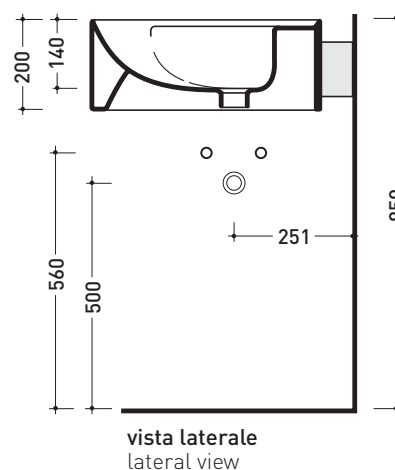

UNI EN 14688 - CL20 Dop-No14688

vista zenitale / zenital view

foro consigliato sul piano ø 420
 suggested hole on the top ø 420

vista zenitale / zenital view

vista frontale / frontal view

sezione longitudinale / section

Package dim. bracket: **35 x 34 x 14 cm** | Weight **5,5 kg** | Pz. Pallet n° -

CE UNI EN 14688 - CL20 Dop-No14688

staffa di fissaggio
fixing bracket

sizes in mm

Please consider a 2% tolerance on indicated measurements