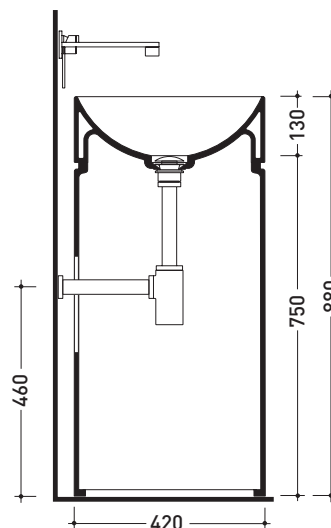

Package dim. cm | Weight **47,5 kg** | Pz. Pallet n° **4**

CE UNI EN 14688 - CL00 Dop-No14688

vista zenitale / zenital view

vista zenitale / zenital view

vista frontale / frontal view

sezione longitudinale / section