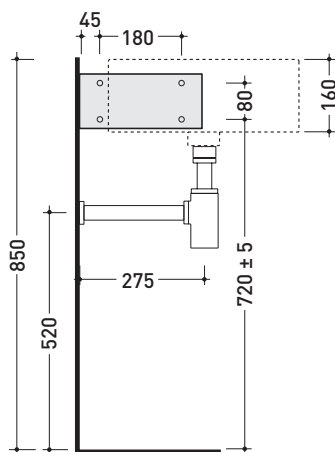

Package dim. basin: **cm** | Weight **11 kg** | Pz. Pallet n° **30**

Package dim. bracket: **29 x 29 x 13 cm** | Weight **4,4 kg** | Pz. Pallet n° **-**

CE UNI EN 14688 - CL20 Dop-No14688

vista zenitale / zenital view

staffa di fissaggio
fixing bracket

vista frontale fissaggio staffa
fixing bracket frontal view

sezione longitudinale / section

sizes in mm

Please consider a 2% tolerance on indicated measurements

CERAMIC: glossy finish