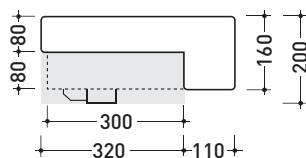

UNI EN 14688 - CL20 Dop-No14688

vista zenitale / zenital view

* è obbligatorio utilizzare dima di taglio
is compulsory use cutting template

vista zenitale / zenital view

sezione longitudinale / section

vista laterale / lateral view