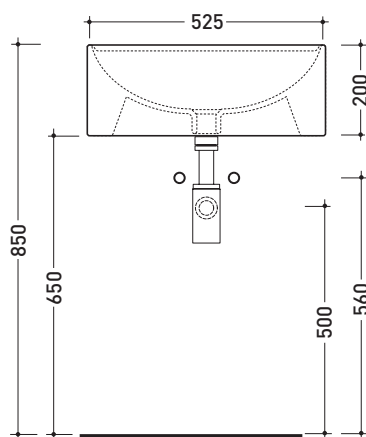

vista frontale / frontal view