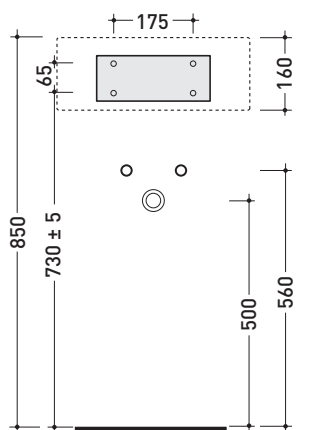

vista frontale fissaggio staffa
fixing bracket frontal view