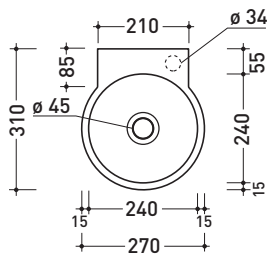

Package dim. **25 x 15 x 33,5 cm** | Weight **5,5 kg** | Pz. Pallet n° **54**

UNI EN 14688 - CL00 Dop-No14688

vista zenitale / zenital view

vista frontale / frontal view

sezione longitudinale / section

sizes in mm