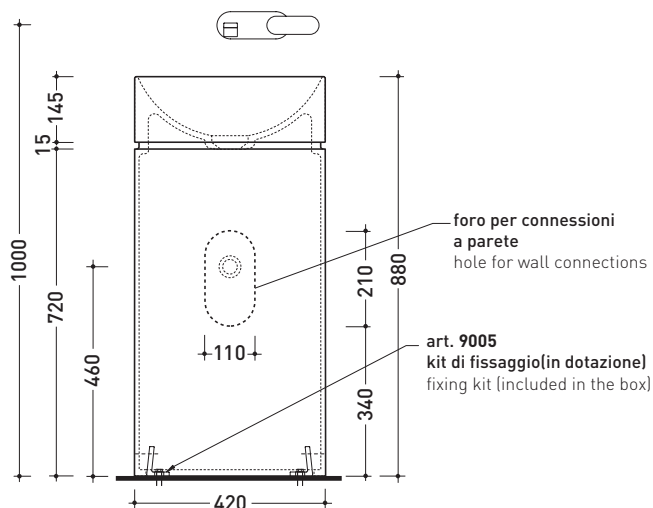

Package dim. cm | Weight **47,5 kg** | Pz. Pallet n° **4**

CE UNI EN 14688 - CL00 Dop-No14688

vista zenitale / zenital view

vista zenitale / zenital view

vista frontale / frontal view

sezione longitudinale / section