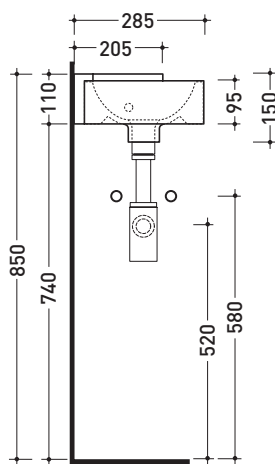

Package dim. **25 x 15 x 33,5 cm** | Weight **4,4 kg** | Pz. Pallet n° **54**

UNI EN 14688 - CL00 **Dop-No14688**

vista zenitale / zenital view

foro consigliato sul piano ø 110
suggested hole on the top ø 110

Package dim. **25 x 15 x 33,5 cm** | Weight **5,5 kg** | Pz. Pallet n° **54**

UNI EN 14688 - CL00 Dop-No14688

vista zenitale / zenital view

vista frontale / frontal view

sezione longitudinale / section

sizes in mm

Package dim. 25 x 15 x 33,5 cm | Weight 5,3 kg | Pz. Pallet n° 54

UNI EN 14688 - CL00 Dop-No14688

vista zenitale / zenital view

vista frontale / frontal view

sezione longitudinale / section

sizes in mm

Please consider a 2% tolerance on indicated measurements