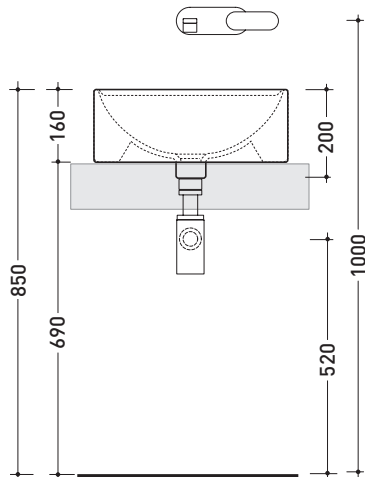

CE UNI EN 14688 - CL20 Dop-No14688

vista zenitale / zenital view

foro consigliato sul piano ø 380
 suggested hole on the top ø 380

vista zenitale / zenital view

vista frontale / frontal view

sezione longitudinale / section