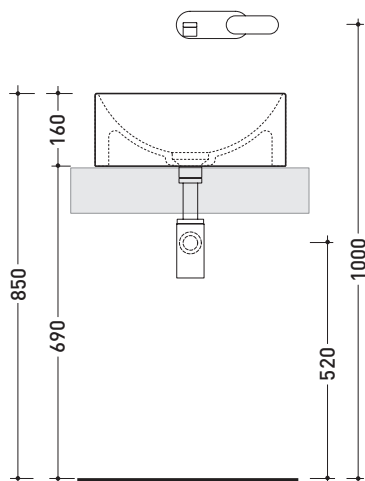

Package dim. **cm** | Weight **11,5 kg** | Pz. Pallet n° **30**

CE UNI EN 14688 - CL00 Dop-No14688

vista zenitale / zenital view

foro consigliato sul piano ø 120
 suggested hole on the top ø 120

vista zenitale / zenital view