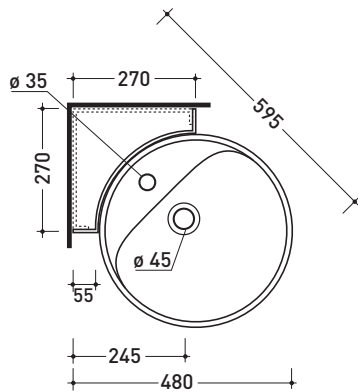

Package dim. **cm** | Weight **47,5 kg** | Pz. Pallet n° **4**

CE UNI EN 14688 - CL00 Dop-No14688

vista zenitale / zenital view

vista zenitale / zenital view

vista frontale / frontal view

sezione longitudinale / section

january 2021

design LUDOVICA+ROBERTO PALOMBA

1997

5050/42S + TS02/42 Twin Set 42

Wall hung single-hole basin 42 cm + corner bracket for wall fixing

•WITH OVERFLOW •WITH TAP LEDGE

Complements: **Line taps basin:** ONE - NOKÈ - FOLD - X1
Line accessories: TWO - HOOP - NOKÈ - FOLD

Package dim. bracket	29 x 29 x 13 cm	Weight 4,4 kg	Pz. Pallet n° -
----------------------	-----------------	---------------	-----------------

CE UNI EN 14688 - CL20 Dop-No14688

vista zenitale / zenital view