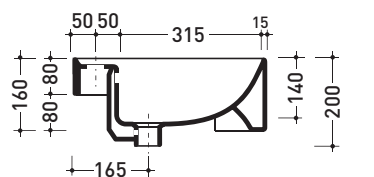

staffa di fissaggio
fixing bracket

vista frontale fissaggio staffa
fixing bracket frontal view

sezione longitudinale / section

sizes in mm

Please consider a 2% tolerance on indicated measurements

CERAMIC: glossy finish

UNI EN 14688 - CL20 Dop-No14688

vista zenitale / zenital view

* è obbligatorio utilizzare dima di taglio
is compulsory use cutting template

vista zenitale / zenital view

sezione longitudinale / section

vista laterale / lateral view