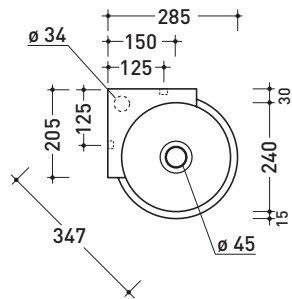

Package dim. 25 x 15 x 33,5 cm | Weight 5,3 kg | Pz. Pallet n° 54

UNI EN 14688 - CL00 Dop-No14688

vista zenitale / zenital view

vista frontale / frontal view

sezione longitudinale / section

sizes in mm

Please consider a 2% tolerance on indicated measurements