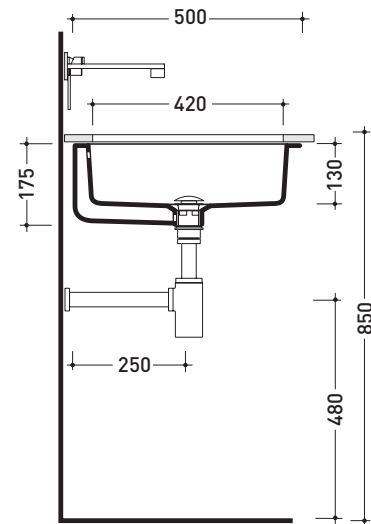

Package dim. basin: **cm** | Weight **11 kg** | Pz. Pallet n° **30**

Package dim. bracket: **29 x 29 x 13 cm** | Weight **4,4 kg** | Pz. Pallet n° **-**

CE UNI EN 14688 - CL20 Dop-No14688

vista zenitale / zenital view

Technical accessories: **Chrome siphon (SIFL/CR) - Telescopic chrome siphon (SIFL066)**
Stop & Go drain (PLSG)
Ceramic Stop&Go drain (PLCE)
Two piece set chrome tap filters (RF026)

Package dim. 44 x 20 x 44 cm | Weight 10 kg | Pz. Pallet n° 24

UNI EN 14688 - CL20 Dop-No14688

vista zenitale / zenital view

foro consigliato sul piano ø 420
 suggested hole on the top ø 420

vista zenitale / zenital view

vista frontale / frontal view

sezione longitudinale / section