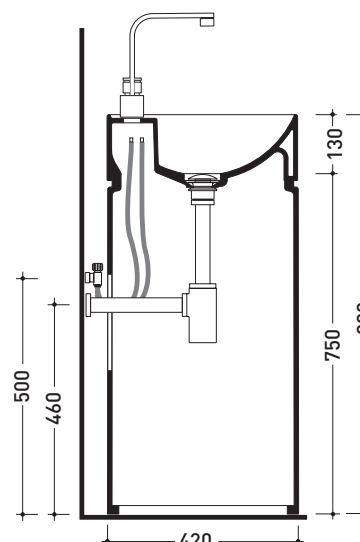

CE UNI EN 14688 - CL20 Dop-No14688

vista zenitale / zenital view

vista zenitale / zenital view

vista frontale / frontal view

sezione longitudinale / section

sizes in mm

Please consider a 2% tolerance on indicated measurements

Package dim. basin: **cm** | Weight **11 kg** | Pz. Pallet n° **30**

Package dim. bracket: **37 x 15 x 8 cm** | Weight **2,4 kg** | Pz. Pallet n° -

CE UNI EN 14688 - CL20 Dop-No14688

vista zenitale / zenital view

Package dim. **cm** | Weight **47,5 kg** | Pz. Pallet n° **4**

CE UNI EN 14688 - CL00 Dop-No14688

vista zenitale / zenital view

vista zenitale / zenital view

vista frontale / frontal view

sezione longitudinale / section