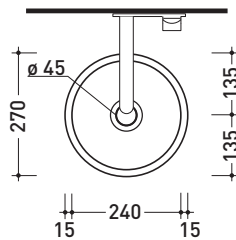

Package dim. **25 x 15 x 33,5 cm** | Weight **4,4 kg** | Pz. Pallet n° **54**

UNI EN 14688 - CL00 **Dop-No14688**

vista zenitale / zenital view

foro consigliato sul piano ø 110
suggested hole on the top ø 110