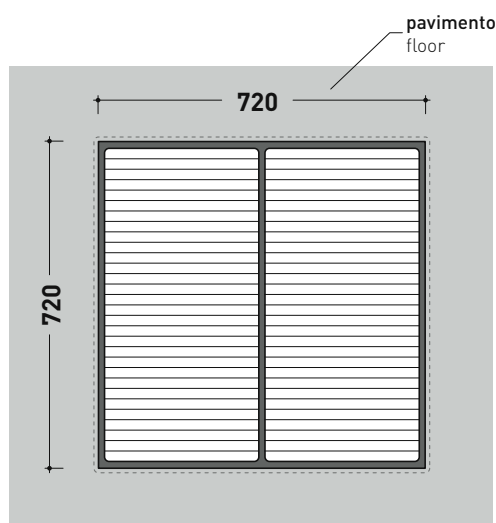

vista zenitale / zenital view
art. **5000B2 + 2pcs art. 5000**