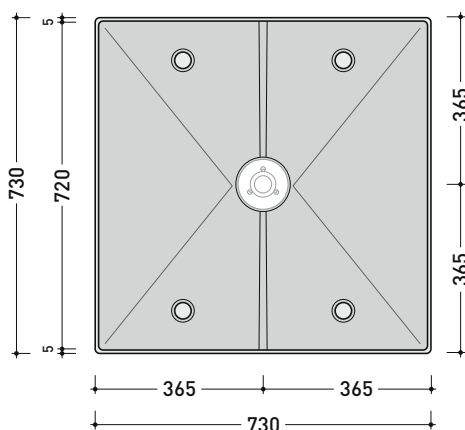

dimensioni in mm

Le misure dimensionali riportate hanno una tolleranza del 2%

CERAMICA: finiture lucide

bianco

<http://www.ceramicafiaminia.it/it/products/320-tatami>

©ceramicafiaminiaspa - è vietata la copia, la pubblicazione e la riproduzione anche parziale se non autorizzata

marzo 2022

5000B2

Contenitore in polistirene ad alta densità per 2 moduli (art. 5000)
(completo di piletta e sifone di scarico GEBERIT ø 90 mm art. PLGE)

FINO AD ESAURIMENTO SCORTE

Complementi: Modulo doccia Tatami (5000)

Dim. Imballo 6 x 80 x 80 cm | Peso 4 kg | Pz. Pallet n° -

vista zenitale / zenital view

piletta GEBERIT ø 90 (in dotazione)
GEBERIT drain ø 90 (included in the box)

Piletta sifonata / Drainage
Portata / Flow rate: 0,50 l/sec (EN 274 > 0,4 l/sec)

dettaglio piletta / drain detail

vista frontale / frontal view

sezione longitudinale / section

PIATTO DOCCIA MODULARE CM 72 X 72

composto da:

1 contenitore . 5000B2

2 moduli doccia . 5000

CERAMICA: finiture lucide