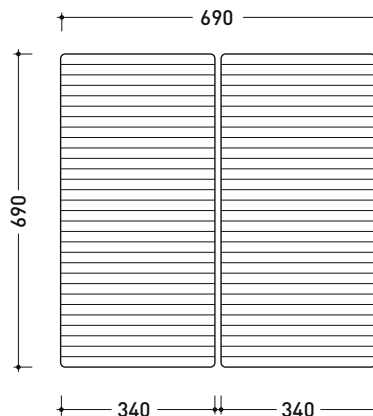

vista zenitale / zenital view
2pcs art. **5000**