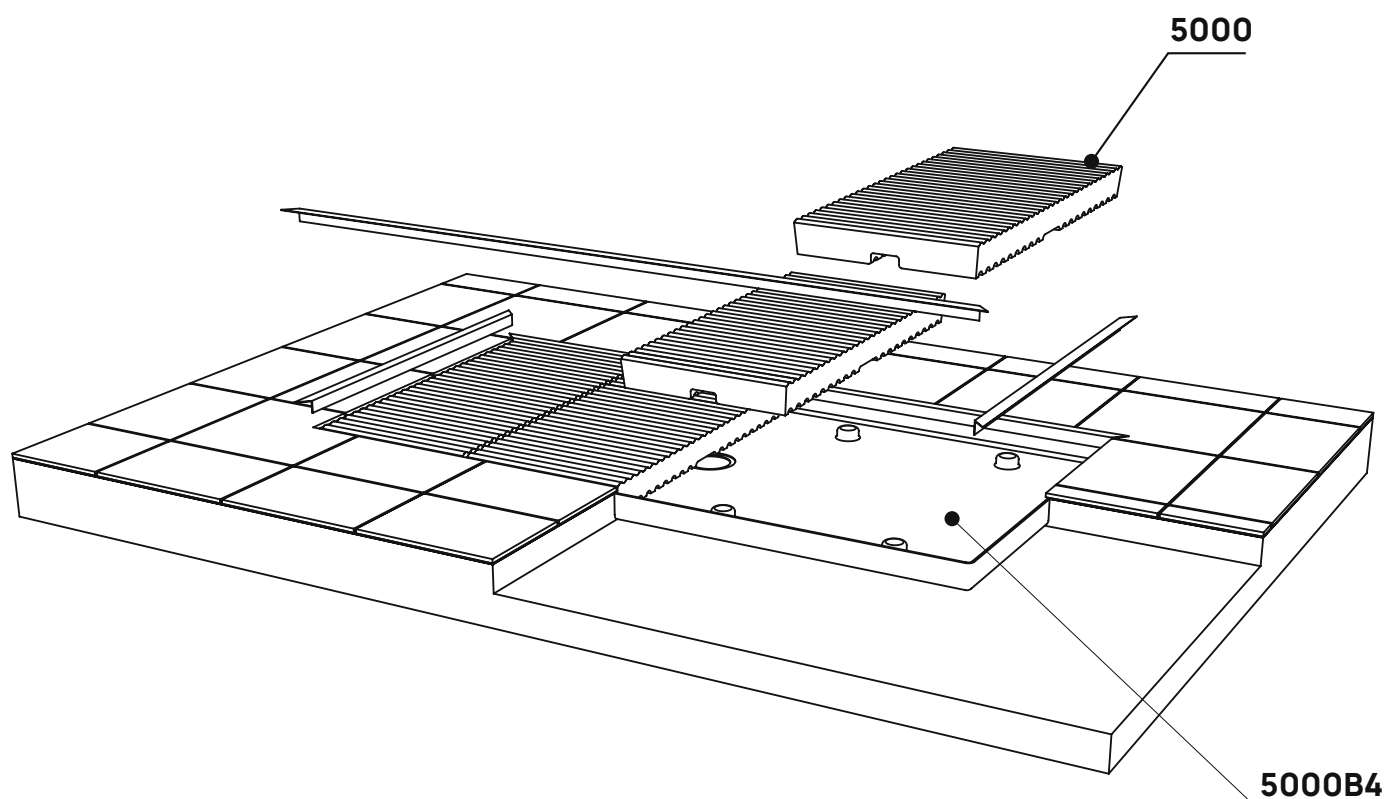

vista frontale / frontal view

sezione longitudinale / section

PIATTO DOCCIA MODULARE CM 72 X 142

composto da:

1 contenitore . 5000B4

4 moduli doccia . 5000

CERAMICA: finiture lucide

bianco