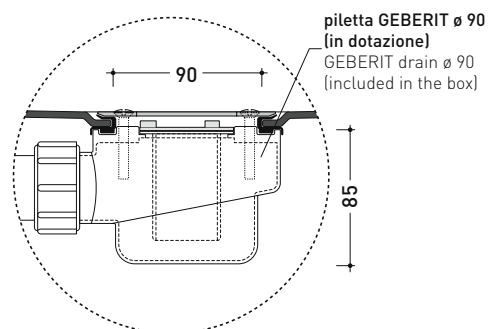

dimensioni in mm

Le misure dimensionali riportate hanno una tolleranza del 2%

<http://www.ceramicaflaminia.it/it/products/320-tatami>

©ceramicaflaminiaspa - è vietata la copia, la pubblicazione e la riproduzione anche parziale se non autorizzata

marzo 2022

5000B4

FINO AD ESAURIMENTO SCORTE

Contenitore in polistirene ad alta densità per 4 moduli (art. 5000)
(completo di piletta e sifone di scarico GEBERIT ø 90 mm art. PLGE)

Complementi: Modulo doccia Tatami (5000)

Dim. Imballo 79 x 6 x 148 cm | Peso 7,5 kg | Pz. Pallet n° -

vista zenitale / zenital view

Piletta sifonata / Drainage
Portata / Flow rate:
0,50 l/sec (EN 274 > 0,4 l/sec)

dettaglio piletta / drain detail

vista frontale / frontal view

sezione longitudinale / section

PIATTO DOCCIA MODULARE CM 72 X 142

composto da:

1 contenitore . 5000B4

4 moduli doccia . 5000

CERAMICA: finiture lucide

bianco