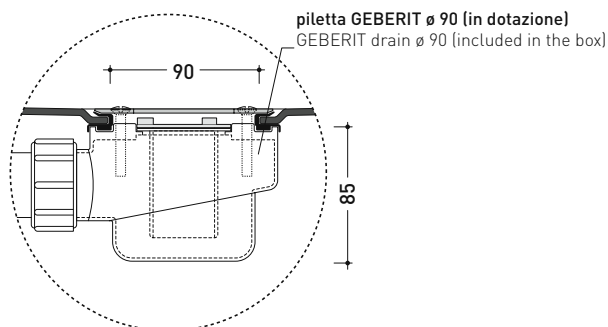

design L+R PALOMBA

2001

5000

Modulo doccia in ceramica

Complementi: **Contenitori in polistirolo ad alta densità**
(5000B2 - 5000B4)

Dim. Imballo 78 x 105 x 36 cm | Peso 14 kg | Pz. Pallet n°

CE

FINO AD ESAURIMENTO SCORTE

dimensioni in mm

Le misure dimensionali riportate hanno una tolleranza del 2%

CERAMICA: finiture lucide

bianco

<http://www.ceramicafiaminia.it/it/products/320-tatami>

©ceramicafiaminiaspa - è vietata la copia, la pubblicazione e la riproduzione anche parziale se non autorizzata

marzo 2022

5000B2

Contenitore in polistirene ad alta densità per 2 moduli (art. 5000)
(completo di piletta e sifone di scarico GEBERIT ø 90 mm art. PLGE)

FINO AD ESAURIMENTO SCORTE

Complementi: Modulo doccia Tatami (5000)

Dim. Imballo 6 x 80 x 80 cm | Peso 4 kg | Pz. Pallet n° -

vista zenitale / zenital view

piletta GEBERIT ø 90 (in dotazione)
GEBERIT drain ø 90 (included in the box)

Piletta sifonata / Drainage
Portata / Flow rate: 0,50 l/sec (EN 274 > 0,4 l/sec)