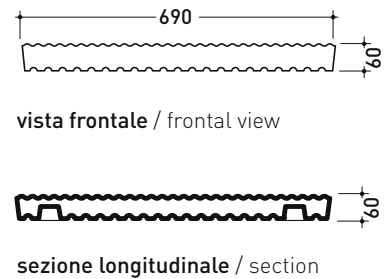

design L+R PALOMBA

2001

5000

Modulo doccia in ceramica

Complementi: **Contenitori in polistirolo ad alta densità**
(5000B2 - 5000B4)

Dim. Imballo 78 x 105 x 36 cm | Peso 14 kg | Pz. Pallet n°

CE

FINO AD ESAURIMENTO SCORTE

dimensioni in mm

Le misure dimensionali riportate hanno una tolleranza del 2%

CERAMICA: finiture lucide

bianco

<http://www.ceramicafiaminia.it/it/products/320-tatami>

©ceramicafiaminiaspa - è vietata la copia, la pubblicazione e la riproduzione anche parziale se non autorizzata

marzo 2022

5000B2

Contenitore in polistirene ad alta densità per 2 moduli (art. 5000)
(completo di piletta e sifone di scarico GEBERIT ø 90 mm art. PLGE)

FINO AD ESAURIMENTO SCORTE

Complementi: Modulo doccia Tatami (5000)

Dim. Imballo 6 x 80 x 80 cm | Peso 4 kg | Pz. Pallet n° -

vista zenitale / zenital view

piletta GEBERIT ø 90 (in dotazione)
GEBERIT drain ø 90 (included in the box)

Piletta sifonata / Drainage
Portata / Flow rate: 0,50 l/sec (EN 274 > 0,4 l/sec)