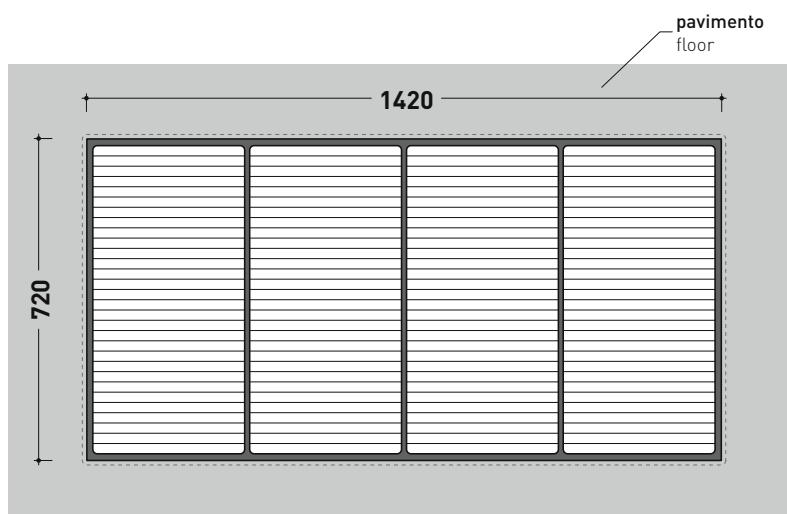

Dim. Imballo 79 x 6 x 148 cm | Peso 7,5 kg | Pz. Pallet n° -

vista zenitale / zenital view

Piletta sifonata / Drainage
Portata / Flow rate:
0,50 l/sec (EN 274 > 0,4 l/sec)

dettaglio piletta / drain detail

vista frontale / frontal view

sezione longitudinale / section

PIATTO DOCCIA MODULARE CM 72 X 142

composto da:

1 contenitore . 5000B4

4 moduli doccia . 5000

CERAMICA: finiture lucide

bianco

FINO AD ESAURIMENTO SCORTE

CE

vista zenitale / zenital view
art. 5000B4

vista zenitale / zenital view
4pcs art. 5000

vista zenitale / zenital view
art. 5000B4 + 4pcs art. 5000

sezione longitudinale / section

dimensioni in mm

Le misure dimensionali riportate hanno una tolleranza del 2%

<http://www.ceramicaflaminia.it/it/products/320-tatami>

©ceramicaflaminiaspa - è vietata la copia, la pubblicazione e la riproduzione anche parziale se non autorizzata