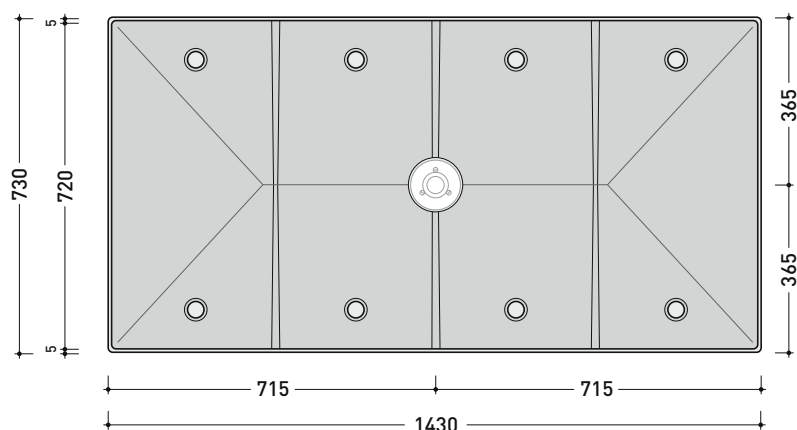

dimensioni in mm

Le misure dimensionali riportate hanno una tolleranza del 2%

<http://www.ceramicaflaminia.it/it/products/320-tatami>

©ceramicaflaminiaspa - è vietata la copia, la pubblicazione e la riproduzione anche parziale se non autorizzata

marzo 2022

5000B4

FINO AD ESAURIMENTO SCORTE

Contenitore in polistirene ad alta densità per 4 moduli (art. 5000)
(completo di piletta e sifone di scarico GEBERIT ø 90 mm art. PLGE)

Complementi: Modulo doccia Tatami (5000)

Dim. Imballo 79 x 6 x 148 cm | Peso 7,5 kg | Pz. Pallet n° -

vista zenitale / zenital view

Piletta sifonata / Drainage
Portata / Flow rate:
0,50 l/sec (EN 274 > 0,4 l/sec)

dettaglio piletta / drain detail

vista frontale / frontal view

sezione longitudinale / section

PIATTO DOCCIA MODULARE CM 72 X 142

composto da:

1 contenitore . 5000B4

4 moduli doccia . 5000

CERAMICA: finiture lucide

bianco