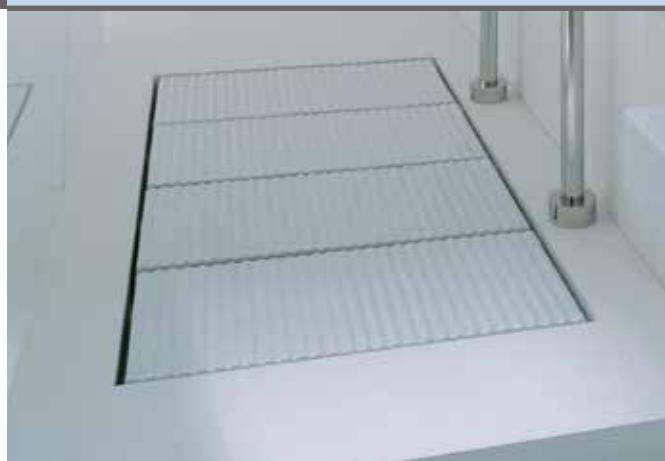

design L+R PALOMBA

2001

5000B4 + n. 4 - 5000

Piatto doccia modulare cm 142 x 72
(composto da: contenitore + n. 4 moduli doccia)

Complementi: **Rubinetti doccia linea ONE - NOKÈ - SI - FOLD**
Accessori linea TWO - HOOP - NOKÈ - FOLD

FINO AD ESAURIMENTO SCORTE