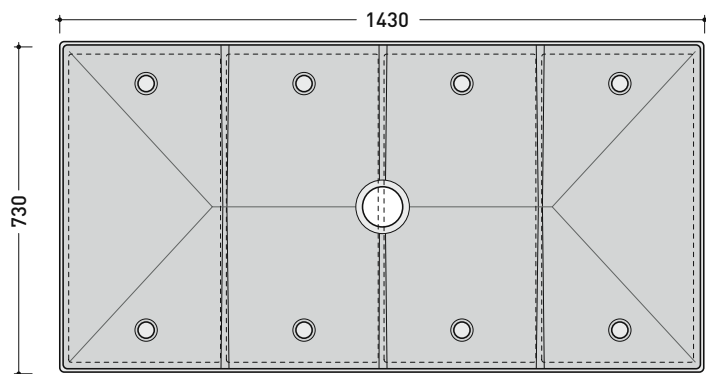

Dim. Imballo 79 x 6 x 148 cm | Peso 7,5 kg | Pz. Pallet n° -

vista zenitale / zenital view

Piletta sifonata / Drainage
Portata / Flow rate:
0,50 l/sec (EN 274 > 0,4 l/sec)

dettaglio piletta / drain detail

vista frontale / frontal view

sezione longitudinale / section

PIATTO DOCCIA MODULARE CM 72 X 142

composto da:

1 contenitore . 5000B4

4 moduli doccia . 5000

CERAMICA: finiture lucide

bianco

design L+R PALOMBA

2001

5000B4 + n. 4 - 5000

Piatto doccia modulare cm 142 x 72
(composto da: contenitore + n. 4 moduli doccia)

Complementi: **Rubinetti doccia linea ONE - NOKÈ - SI - FOLD**
Accessori linea TWO - HOOP - NOKÈ - FOLD

FINO AD ESAURIMENTO SCORTE

CE

vista zenitale / zenital view
art. 5000B4

vista zenitale / zenital view
4pcs art. 5000

vista zenitale / zenital view
art. 5000B4 + 4pcs art. 5000

sezione longitudinale / section