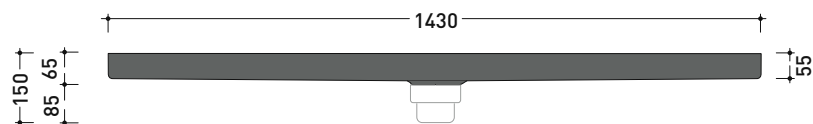

Dim. Imballo 79 x 6 x 148 cm | Peso 7,5 kg | Pz. Pallet n° -

vista zenitale / zenital view

Piletta sifonata / Drainage
Portata / Flow rate:
0,50 l/sec (EN 274 > 0,4 l/sec)

dettaglio piletta / drain detail

vista frontale / frontal view

sezione longitudinale / section

PIATTO DOCCIA MODULARE CM 72 X 142

composto da:

1 contenitore . 5000B4

4 moduli doccia . 5000

CERAMICA: finiture lucide

bianco