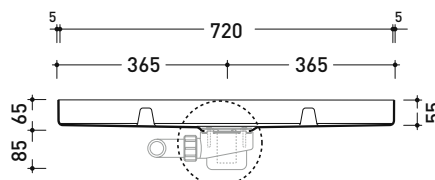

Dim. Imballo 6 x 80 x 80 cm | Peso 4 kg | Pz. Pallet n° -

vista zenitale / zenital view

piletta GEBERIT ø 90 (in dotazione)
GEBERIT drain ø 90 (included in the box)

Piletta sifonata / Drainage
Portata / Flow rate: 0,50 l/sec (EN 274 > 0,4 l/sec)

dimensioni in mm

Le misure dimensionali riportate hanno una tolleranza del 2%

<http://www.ceramicaflaminia.it/it/products/320-tatami>

©ceramicaflaminiaspa - è vietata la copia, la pubblicazione e la riproduzione anche parziale se non autorizzata

Dim. Imballo 79 x 6 x 148 cm | Peso 7,5 kg | Pz. Pallet n° -

vista zenitale / zenital view

Piletta sifonata / Drainage
Portata / Flow rate:
0,50 l/sec (EN 274 > 0,4 l/sec)

dettaglio piletta / drain detail

vista frontale / frontal view

sezione longitudinale / section

PIATTO DOCCIA MODULARE CM 72 X 142

composto da:

1 contenitore . 5000B4

4 moduli doccia . 5000

CERAMICA: finiture lucide

bianco