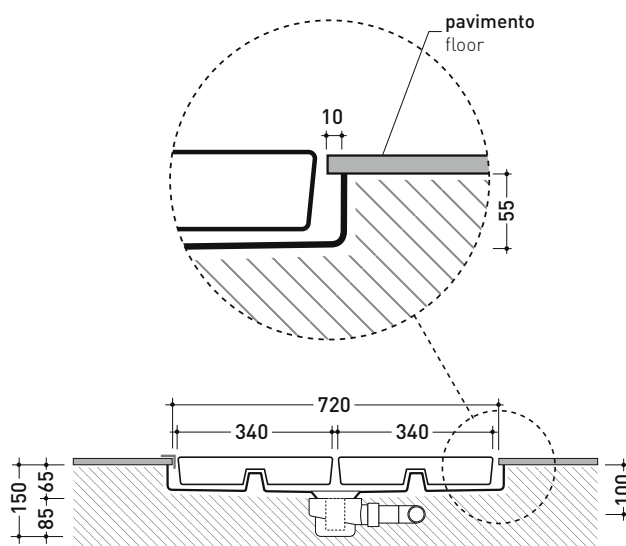

Dim. Imballo 6 x 80 x 80 cm | Peso 4 kg | Pz. Pallet n° -

vista zenitale / zenital view

piletta GEBERIT ø 90 (in dotazione)
GEBERIT drain ø 90 (included in the box)

Piletta sifonata / Drainage
Portata / Flow rate: 0,50 l/sec (EN 274 > 0,4 l/sec)

dettaglio piletta / drain detail

vista frontale / frontal view

sezione longitudinale / section

PIATTO DOCCIA MODULARE CM 72 X 72

composto da:

1 contenitore . 5000B2

2 moduli doccia . 5000

CERAMICA: finiture lucide

FINO AD ESAURIMENTO SCORTE

CE

vista zenitale / zenital view
art. **5000B2**

vista zenitale / zenital view
2pcs art. **5000**

vista zenitale / zenital view
art. **5000B2 + 2pcs art. 5000**

sezione longitudinale / section

dimensioni in mm

Le misure dimensionali riportate hanno una tolleranza del 2%

<http://www.ceramicaflaminia.it/it/products/320-tatami>

©ceramicaflaminiaspa - è vietata la copia, la pubblicazione e la riproduzione anche parziale se non autorizzata