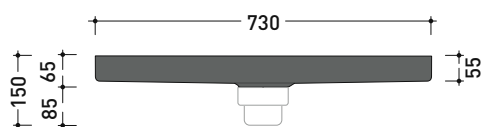

dimensioni in mm

Le misure dimensionali riportate hanno una tolleranza del 2%

CERAMICA: finiture lucide

bianco

<http://www.ceramicafiaminia.it/it/products/320-tatami>

©ceramicafiaminiaspa - è vietata la copia, la pubblicazione e la riproduzione anche parziale se non autorizzata

Dim. Imballo 6 x 80 x 80 cm | Peso 4 kg | Pz. Pallet n° -

vista zenitale / zenital view

piletta GEBERIT ø 90 (in dotazione)
GEBERIT drain ø 90 (included in the box)

Piletta sifonata / Drainage
Portata / Flow rate: 0,50 l/sec (EN 274 > 0,4 l/sec)

dettaglio piletta / drain detail

vista frontale / frontal view

sezione longitudinale / section

PIATTO DOCCIA MODULARE CM 72 X 72

composto da:

1 contenitore . 5000B2

2 moduli doccia . 5000

CERAMICA: finiture lucide