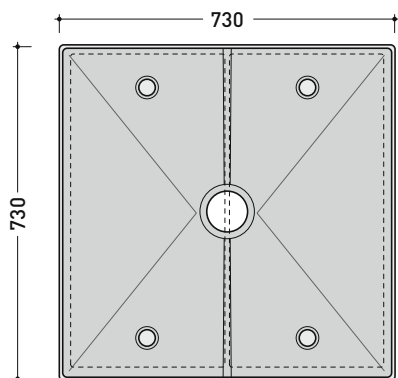

CE

vista zenitale / zenital view
art. **5000B2**