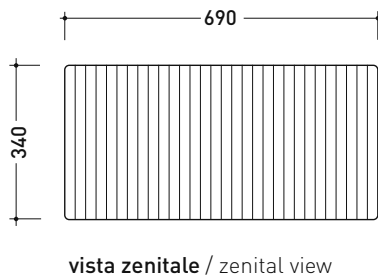

design L+R PALOMBA

2001

5000

Modulo doccia in ceramica

Complementi: **Contenitori in polistirolo ad alta densità**
(5000B2 - 5000B4)

Dim. Imballo 78 x 105 x 36 cm | Peso 14 kg | Pz. Pallet n°

CE

FINO AD ESAURIMENTO SCORTE

dimensioni in mm

Le misure dimensionali riportate hanno una tolleranza del 2%

CERAMICA: finiture lucide

bianco

<http://www.ceramicafiaminia.it/it/products/320-tatami>

©ceramicafiaminiaspa - è vietata la copia, la pubblicazione e la riproduzione anche parziale se non autorizzata

Dim. Imballo 6 x 80 x 80 cm | Peso 4 kg | Pz. Pallet n° -

vista zenitale / zenital view

piletta GEBERIT ø 90 (in dotazione)
GEBERIT drain ø 90 (included in the box)

Piletta sifonata / Drainage
Portata / Flow rate: 0,50 l/sec (EN 274 > 0,4 l/sec)

dimensioni in mm

Le misure dimensionali riportate hanno una tolleranza del 2%

<http://www.ceramicaflaminia.it/it/products/320-tatami>

©ceramicaflaminiaspa - è vietata la copia, la pubblicazione e la riproduzione anche parziale se non autorizzata