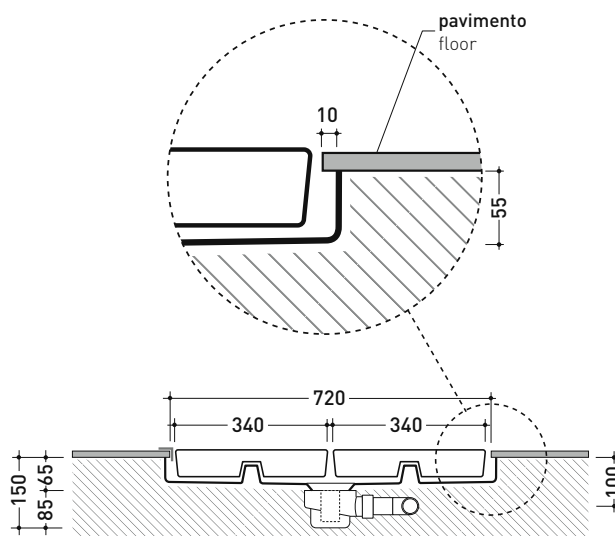

vista frontale / frontal view

sezione longitudinale / section

PIATTO DOCCIA MODULARE CM 72 X 142

composto da:

1 contenitore . 5000B4

4 moduli doccia . 5000

CERAMICA: finiture lucide

bianco

design L+R PALOMBA

2001

5000B4 + n. 4 - 5000

Piatto doccia modulare cm 142 x 72
(composto da: contenitore + n. 4 moduli doccia)

Complementi: **Rubinetti doccia linea ONE - NOKÈ - SI - FOLD**
Accessori linea TWO - HOOP - NOKÈ - FOLD

FINO AD ESAURIMENTO SCORTE

CE

vista zenitale / zenital view
art. 5000B4

vista zenitale / zenital view
4pcs art. 5000

vista zenitale / zenital view
art. 5000B4 + 4pcs art. 5000

sezione longitudinale / section

dimensioni in mm

Le misure dimensionali riportate hanno una tolleranza del 2%

<http://www.ceramicaflaminia.it/it/products/320-tatami>

©ceramicaflaminiaspa - è vietata la copia, la pubblicazione e la riproduzione anche parziale se non autorizzata