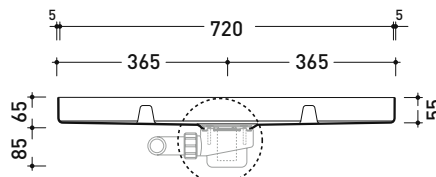

dimensioni in mm

Le misure dimensionali riportate hanno una tolleranza del 2%

CERAMICA: finiture lucide

bianco

<http://www.ceramicafiaminia.it/it/products/320-tatami>

©ceramicafiaminiaspa - è vietata la copia, la pubblicazione e la riproduzione anche parziale se non autorizzata

Dim. Imballo 6 x 80 x 80 cm | Peso 4 kg | Pz. Pallet n° -

vista zenitale / zenital view

piletta GEBERIT ø 90 (in dotazione)
GEBERIT drain ø 90 (included in the box)

Piletta sifonata / Drainage
Portata / Flow rate: 0,50 l/sec (EN 274 > 0,4 l/sec)

dettaglio piletta / drain detail

vista frontale / frontal view

sezione longitudinale / section

PIATTO DOCCIA MODULARE CM 72 X 72

composto da:

1 contenitore . 5000B2

2 moduli doccia . 5000

CERAMICA: finiture lucide

vista frontale / frontal view

sezione longitudinale / section

PIATTO DOCCIA MODULARE CM 72 X 142

composto da:

1 contenitore . 5000B4

4 moduli doccia . 5000

CERAMICA: finiture lucide

bianco