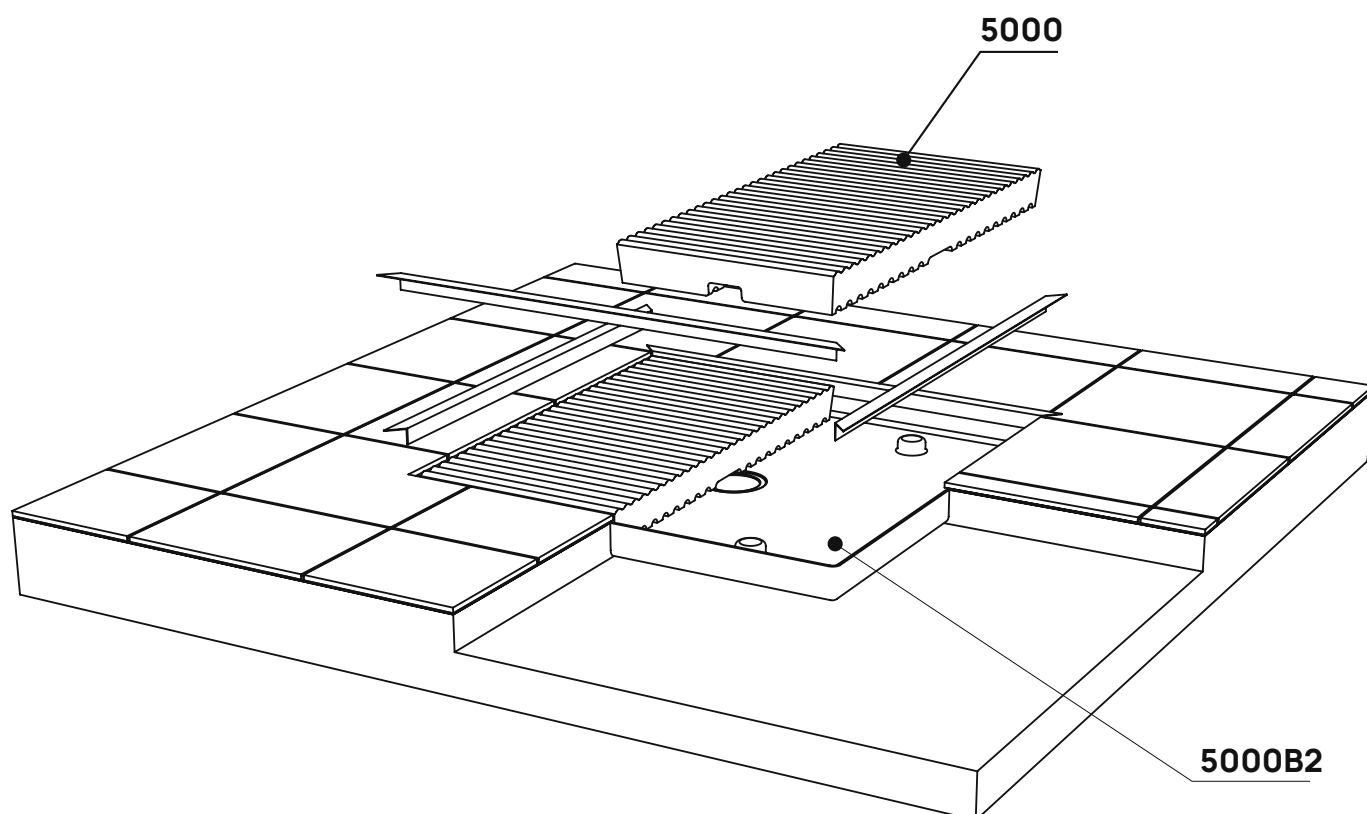

marzo 2022

5000B2

Contenitore in polistirene ad alta densità per 2 moduli (art. 5000)
(completo di piletta e sifone di scarico GEBERIT ø 90 mm art. PLGE)

FINO AD ESAURIMENTO SCORTE

Complementi: Modulo doccia Tatami (5000)

Dim. Imballo 6 x 80 x 80 cm | Peso 4 kg | Pz. Pallet n° -

vista zenitale / zenital view

piletta GEBERIT ø 90 (in dotazione)
GEBERIT drain ø 90 (included in the box)

Piletta sifonata / Drainage
Portata / Flow rate: 0,50 l/sec (EN 274 > 0,4 l/sec)

dettaglio piletta / drain detail

vista frontale / frontal view

sezione longitudinale / section

PIATTO DOCCIA MODULARE CM 72 X 72

composto da:

1 contenitore . 5000B2

2 moduli doccia . 5000

CERAMICA: finiture lucide