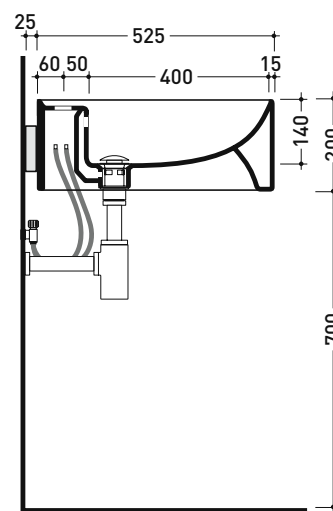

## 5050/S + TS01/52 Twin Set 52

Lavabo cm 52 sospeso monoforo + staffa di fissaggio a parete

• con troppopieno • senza foro rubinetetto su richiesta

Complementi: Rubinetti monoforo lavabo linea ONE - NOKÉ - FOLD - X1 - STIL  
Accessori linea TWO - HOOP - FOLD

Accessori tecnici: Sifone cromo (SIFL/CR) - Sifone telescopico cromo (SIFL066)  
Piletta Stop&Go (PLSG)  
Piletta Stop&Go in ceramica (PLCE)  
Set 2 pezzi rubinetto filtro cromo (RF026)

Dim. Imballo lavabo 55 x 22,5 x 55 cm | Peso 19,5 kg | Pz. Pallet n° 18

Dim. Imballo staffa 38 x 15 x 8 cm | Peso 2,4 kg | Pz. Pallet n° -

CE UNI EN 14688 - CL20 Dop-No14688

vista zenitale / zenital view

vista frontale fissaggio staffa  
fixing bracket frontal view

staffa di fissaggio  
fixing bracket

sezione longitudinale / section