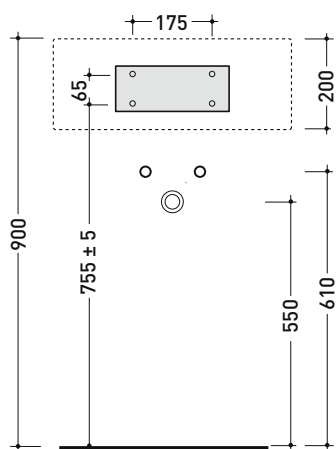

## 5050/S + TS01/52 Twin Set 52

Lavabo cm 52 sospeso monoforo + staffa di fissaggio a parete

• con troppopieno • senza foro rubinetetto su richiesta

Complementi: Rubinetti monoforo lavabo linea ONE - NOKÉ - FOLD - X1 - STIL  
Accessori linea TWO - HOOP - FOLD

Accessori tecnici: Sifone cromo (SIFL/CR) - Sifone telescopico cromo (SIFL066)  
Piletta Stop&Go (PLSG)  
Piletta Stop&Go in ceramica (PLCE)  
Set 2 pezzi rubinetto filtro cromo (RF026)

Dim. Imballo lavabo 55 x 22,5 x 55 cm | Peso 19,5 kg | Pz. Pallet n° 18

Dim. Imballo staffa 38 x 15 x 8 cm | Peso 2,4 kg | Pz. Pallet n° -

CE UNI EN 14688 - CL20 Dop-No14688

vista zenitale / zenital view

vista frontale fissaggio staffa  
fixing bracket frontal view

staffa di fissaggio  
fixing bracket