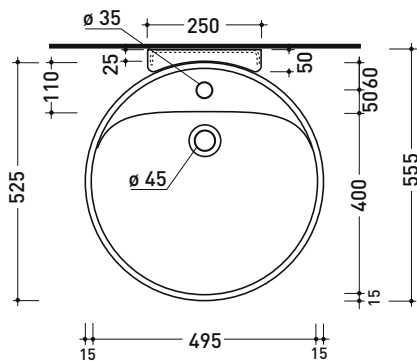

## 5050/S + TS01/52 Twin Set 52

Lavabo cm 52 sospeso monoforo + staffa di fissaggio a parete

• con troppopieno • senza foro rubinetetto su richiesta

Complementi: Rubinetti monoforo lavabo linea ONE - NOKÉ - FOLD - X1 - STIL  
Accessori linea TWO - HOOP - FOLD

Accessori tecnici: Sifone cromo (SIFL/CR) - Sifone telescopico cromo (SIFL066)  
Piletta Stop&Go (PLSG)  
Piletta Stop&Go in ceramica (PLCE)  
Set 2 pezzi rubinetto filtro cromo (RF026)

Dim. Imballo lavabo 55 x 22,5 x 55 cm | Peso 19,5 kg | Pz. Pallet n° 18

Dim. Imballo staffa 38 x 15 x 8 cm | Peso 2,4 kg | Pz. Pallet n° -

CE UNI EN 14688 - CL20 Dop-No14688

vista zenitale / zenital view

vista frontale fissaggio staffa  
fixing bracket frontal view

staffa di fissaggio  
fixing bracket

sezione longitudinale / section