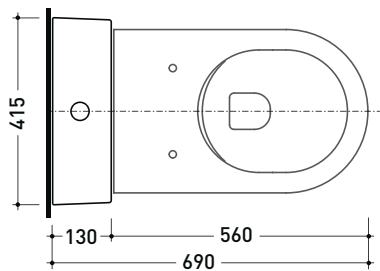

Package dim. 103 x 17,5 x 44 cm | Weight 28,3 kg | Pz. Pallet n° 12

WALL TRAP (S)

vista zenitale / zenital view

sezione longitudinale / section

sezione longitudinale / section

vista frontale parete / wall frontal view

Package dim. 103 x 17,5 x 44 cm | Weight 28,3 kg | Pz. Pallet n° 12

FLOOR TRAP (S)

vista zenitale / zenital view

sezione longitudinale / section

sezione longitudinale / section

vista frontale parete / wall frontal view

Package dim. 103 x 17,5 x 44 cm | Weight 28,3 kg | Pz. Pallet n° 12

FLOOR TRAP (S)

vista zenitale / zenital view

sezione longitudinale / section

vista frontale parete / wall frontal view