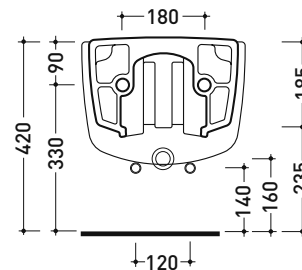

vista zenitale / zenital view

vista laterale / lateral view

sezione longitudinale / section

vista retro / back view

dimensioni in mm

CERAMICA: finiture lucide

bianco

finiture opache

Dim. Imballo 56 x 37 x 40 cm | Peso 19,8 kg | Pz. Pallet n° 15

CE UNI EN 14528 - CL20 Dop-No14528

vista zenitale / zenital view

vista laterale / lateral view

sezione longitudinale / section

vista retro / back view

dimensioni in mm

CERAMICA: finiture lucide

bianco

finiture opache

latte

Le misure dimensionali riportate hanno una tolleranza del 2%

5085CW03

Coprivaso avvolgente in termoidurente a discesa rallentata

Complementi: Vaso sospeso Spin goclean® (5085G)

Dim. Imballo 52 x 40 x 7 cm | Peso 2,8 kg | Pz. Pallet n° -

vista zenitale / zenital view

vista laterale / lateral view

vista frontale / frontal view

dimensioni in mm