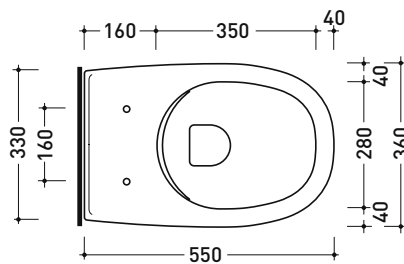

Accessori tecnici: Staffa di fissaggio universale per vasi e bidet sospesi (41/P)

Dim. Imballo 56 x 37 x 40 cm | Peso 24 kg | Pz. Pallet n° 15

CE UNI EN 997

Dop-No997

FLAMINIA sconsiglia l'abbinamento di questo Wc con passo rapido/flussometro e cassette alte tradizionali.

vista zenitale / zenital view

vista laterale / lateral view

sezione longitudinale / section

vista retro / back view

dimensioni in mm

CERAMICA: finiture lucide

bianco

finiture opache

Dim. Imballo 56 x 37 x 40 cm | Peso 19,8 kg | Pz. Pallet n° 15

CE UNI EN 14528 - CL20 Dop-No14528

vista zenitale / zenital view

vista laterale / lateral view

sezione longitudinale / section

vista retro / back view

Complementi: Vaso sospeso Spin goclean® (5085G)

Dim. Imballo 52 x 40 x 7 cm | Peso 2,8 kg | Pz. Pallet n° -

vista zenitale / zenital view

vista laterale / lateral view

vista frontale / frontal view

dimensioni in mm