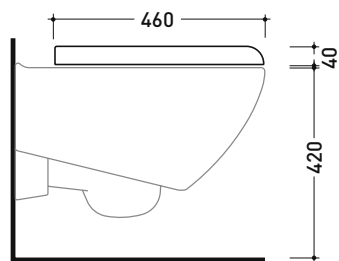

vista zenitale / zenital view

vista laterale / lateral view

sezione longitudinale / section

vista retro / back view

dimensioni in mm

CERAMICA: finiture lucide

bianco

finiture opache

Dim. Imballo 56 x 37 x 40 cm | Peso 19,8 kg | Pz. Pallet n° 15

CE UNI EN 14528 - CL20 Dop-No14528

vista zenitale / zenital view

vista laterale / lateral view

sezione longitudinale / section

vista retro / back view

dimensioni in mm

CERAMICA: finiture lucide

bianco

finiture opache

latte

Le misure dimensionali riportate hanno una tolleranza del 2%

5085CW03

Coprivaso avvolgente in termoidurente a discesa rallentata

Complementi: Vaso sospeso Spin goclean® (5085G)

Dim. Imballo 52 x 40 x 7 cm | Peso 2,8 kg | Pz. Pallet n° -

vista zenitale / zenital view

vista laterale / lateral view

vista frontale / frontal view

dimensioni in mm