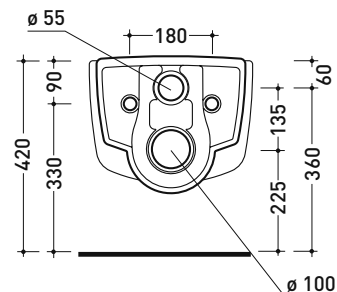

Accessori tecnici: Staffa di fissaggio universale per vasi e bidet sospesi (41/P)

Dim. Imballo 56 x 37 x 40 cm | Peso 24 kg | Pz. Pallet n° 15

CE UNI EN 997

Dop-No997

FLAMINIA sconsiglia l'abbinamento di questo Wc con passo rapido/flussometro e cassette alte tradizionali.

vista zenitale / zenital view

vista laterale / lateral view

sezione longitudinale / section

vista retro / back view

dimensioni in mm

CERAMICA: finiture lucide

bianco

finiture opache

Dim. Imballo 56 x 37 x 40 cm | Peso 19,8 kg | Pz. Pallet n° 15

CE UNI EN 14528 - CL20 Dop-No14528

vista zenitale / zenital view

vista laterale / lateral view

sezione longitudinale / section

vista retro / back view

Complementi: Vaso sospeso Spin goclean® (5085G)

Dim. Imballo 52 x 40 x 7 cm | Peso 2,8 kg | Pz. Pallet n° -

vista zenitale / zenital view

vista laterale / lateral view

vista frontale / frontal view

dimensioni in mm