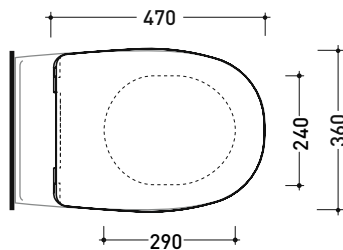

Dim. Imballo 56 x 37 x 40 cm | Peso 19,8 kg | Pz. Pallet n° 15

CE UNI EN 14528 - CL20 Dop-No14528

vista zenitale / zenital view

vista laterale / lateral view

sezione longitudinale / section

vista retro / back view

dimensioni in mm

CERAMICA: finiture lucide

bianco

finiture opache

latte

Le misure dimensionali riportate hanno una tolleranza del 2%

5085CW03

Coprivaso avvolgente in termoidurente a discesa rallentata

Complementi: Vaso sospeso Spin goclean® (5085G)

Dim. Imballo 52 x 40 x 7 cm | Peso 2,8 kg | Pz. Pallet n° -

vista zenitale / zenital view

vista laterale / lateral view

vista frontale / frontal view

dimensioni in mm

Peso 3 kg

Pz. Pallet n° -

vista zenitale / zenital view

vista laterale / lateral view

vista frontale / frontal view

dimensioni in mm

TERMOINDURENTE: finiture lucide

bianco