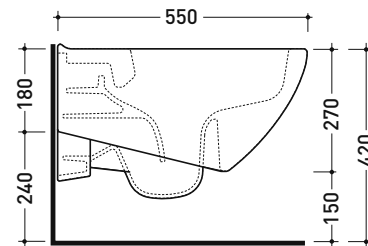

Accessori tecnici: Staffa di fissaggio universale per vasi e bidet sospesi (41/P)

Dim. Imballo 56 x 37 x 40 cm | Peso 24 kg | Pz. Pallet n° 15

CE UNI EN 997

Dop-No997

FLAMINIA sconsiglia l'abbinamento di questo Wc con passo rapido/flussometro e cassette alte tradizionali.

vista zenitale / zenital view

vista laterale / lateral view

sezione longitudinale / section

vista retro / back view

dimensioni in mm

CERAMICA: finiture lucide

bianco

finiture opache

Dim. Imballo 56 x 37 x 40 cm | Peso 19,8 kg | Pz. Pallet n° 15

CE UNI EN 14528 - CL20 Dop-No14528

vista zenitale / zenital view

vista laterale / lateral view

sezione longitudinale / section

vista retro / back view

Complementi: Vaso sospeso Spin goclean® (5085G)

Dim. Imballo 52 x 40 x 7 cm | Peso 2,8 kg | Pz. Pallet n° -

vista zenitale / zenital view

vista laterale / lateral view

vista frontale / frontal view

dimensioni in mm