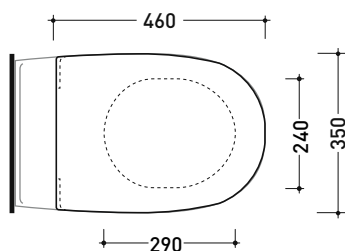

vista zenitale / zenital view

vista laterale / lateral view

sezione longitudinale / section

vista retro / back view

dimensioni in mm

CERAMICA: finiture lucide

bianco

finiture opache

Dim. Imballo 56 x 37 x 40 cm | Peso 19,8 kg | Pz. Pallet n° 15

CE UNI EN 14528 - CL20 Dop-No14528

vista zenitale / zenital view

vista laterale / lateral view

sezione longitudinale / section

vista retro / back view

dimensioni in mm

CERAMICA: finiture lucide

bianco

finiture opache

latte

Le misure dimensionali riportate hanno una tolleranza del 2%

5085CW03

Coprivaso avvolgente in termoidurente a discesa rallentata

Complementi: Vaso sospeso Spin goclean® (5085G)

Dim. Imballo 52 x 40 x 7 cm | Peso 2,8 kg | Pz. Pallet n° -

vista zenitale / zenital view

vista laterale / lateral view

vista frontale / frontal view

dimensioni in mm