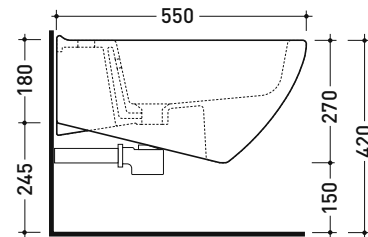

vista zenitale / zenital view

vista laterale / lateral view

sezione longitudinale / section

vista retro / back view

dimensioni in mm

CERAMICA: finiture lucide

bianco

finiture opache

Dim. Imballo 56 x 37 x 40 cm | Peso 19,8 kg | Pz. Pallet n° 15

CE UNI EN 14528 - CL20 Dop-No14528

vista zenitale / zenital view

vista laterale / lateral view

sezione longitudinale / section

vista retro / back view

dimensioni in mm

CERAMICA: finiture lucide

bianco

finiture opache

latte

Le misure dimensionali riportate hanno una tolleranza del 2%

5085CW03

Coprivaso avvolgente in termoidurente a discesa rallentata

Complementi: Vaso sospeso Spin goclean® (5085G)

Dim. Imballo 52 x 40 x 7 cm | Peso 2,8 kg | Pz. Pallet n° -

vista zenitale / zenital view

vista laterale / lateral view

vista frontale / frontal view

dimensioni in mm