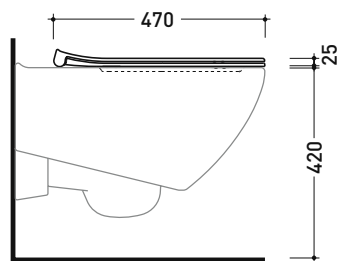

dimensioni in mm

CERAMICA: finiture lucide

bianco

finiture opache

latte

Le misure dimensionali riportate hanno una tolleranza del 2%

5085CW03

Coprivaso avvolgente in termoidurente a discesa rallentata

Complementi: Vaso sospeso Spin goclean® (5085G)

Dim. Imballo 52 x 40 x 7 cm | Peso 2,8 kg | Pz. Pallet n° -

vista zenitale / zenital view

vista laterale / lateral view

vista frontale / frontal view

dimensioni in mm

TERMOINDURENTE: finiture lucide

bianco

finiture opache

latte

5085CW05

Coprivaso SLIM in termoidurente a discesa rallentata
CON CERNIERE A SGANCIO RAPIDO

Complementi: Vaso sospeso Spin goclean® (5085G)

Dim. Imballo

Peso 3 kg

Pz. Pallet n° -

vista zenitale / zenital view

vista laterale / lateral view

vista frontale / frontal view

dimensioni in mm

TERMOINDURENTE: finiture lucide

bianco