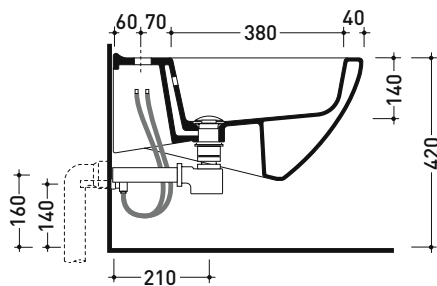

Accessori tecnici: Staffa di fissaggio universale per vasi e bidet sospesi (41/P)

Dim. Imballo 56 x 37 x 40 cm | Peso 24 kg | Pz. Pallet n° 15

CE UNI EN 997

Dop-No997

FLAMINIA sconsiglia l'abbinamento di questo Wc con passo rapido/flussometro e cassette alte tradizionali.

Dim. Imballo 56 x 37 x 40 cm | Peso 19,8 kg | Pz. Pallet n° 15

CE UNI EN 14528 - CL20 Dop-No14528

vista zenitale / zenital view

vista laterale / lateral view

sezione longitudinale / section

vista retro / back view

dimensioni in mm

CERAMICA: finiture lucide

bianco

finiture opache

latte

Le misure dimensionali riportate hanno una tolleranza del 2%

5085CW03

Coprivaso avvolgente in termoidurente a discesa rallentata

Complementi: Vaso sospeso Spin goclean® (5085G)

Dim. Imballo 52 x 40 x 7 cm | Peso 2,8 kg | Pz. Pallet n° -

vista zenitale / zenital view

vista laterale / lateral view

vista frontale / frontal view

dimensioni in mm