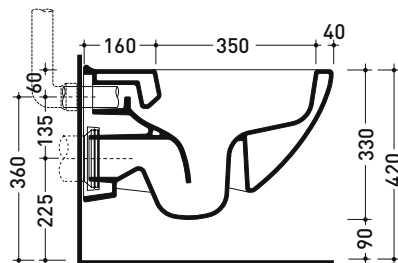

Accessori tecnici: Staffa di fissaggio universale per vasi e bidet sospesi (41/P)

Dim. Imballo 56 x 37 x 40 cm | Peso 24 kg | Pz. Pallet n° 15

CE UNI EN 997

Dop-No997

FLAMINIA sconsiglia l'abbinamento di questo Wc con passo rapido/flussometro e cassette alte tradizionali.

vista zenitale / zenital view

vista laterale / lateral view

sezione longitudinale / section

vista retro / back view

dimensioni in mm

CERAMICA: finiture lucide

bianco

finiture opache

Dim. Imballo 56 x 37 x 40 cm | Peso 19,8 kg | Pz. Pallet n° 15

CE UNI EN 14528 - CL20 Dop-No14528

vista zenitale / zenital view

vista laterale / lateral view

sezione longitudinale / section

vista retro / back view

Complementi: Vaso sospeso Spin goclean® (5085G)

Dim. Imballo 52 x 40 x 7 cm | Peso 2,8 kg | Pz. Pallet n° -

vista zenitale / zenital view

vista laterale / lateral view

vista frontale / frontal view

dimensioni in mm