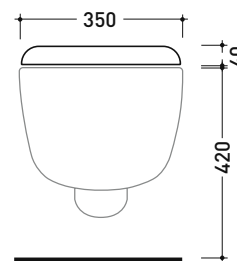

Dim. Imballo 56 x 37 x 40 cm | Peso 19,8 kg | Pz. Pallet n° 15

CE UNI EN 14528 - CL20 Dop-No14528

vista zenitale / zenital view

vista laterale / lateral view

sezione longitudinale / section

vista retro / back view

dimensioni in mm

CERAMICA: finiture lucide

bianco

finiture opache

latte

Le misure dimensionali riportate hanno una tolleranza del 2%

5085CW03

Coprivaso avvolgente in termoidurente a discesa rallentata

Complementi: Vaso sospeso Spin goclean® (5085G)

Dim. Imballo 52 x 40 x 7 cm | Peso 2,8 kg | Pz. Pallet n° -

vista zenitale / zenital view

vista laterale / lateral view

vista frontale / frontal view

dimensioni in mm

Peso 3 kg

Pz. Pallet n° -

vista zenitale / zenital view

vista laterale / lateral view

vista frontale / frontal view

dimensioni in mm

TERMOINDURENTE: finiture lucide

bianco