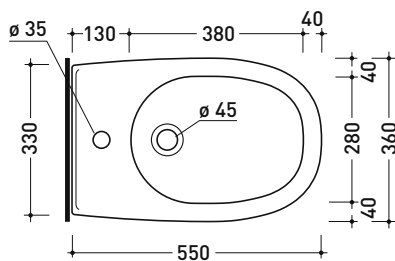

vista zenitale / zenital view

vista laterale / lateral view

sezione longitudinale / section

vista retro / back view

dimensioni in mm

CERAMICA: finiture lucide

bianco

finiture opache

Dim. Imballo 56 x 37 x 40 cm | Peso 19,8 kg | Pz. Pallet n° 15

CE UNI EN 14528 - CL20 Dop-No14528

vista zenitale / zenital view

vista laterale / lateral view

sezione longitudinale / section

vista retro / back view

dimensioni in mm

CERAMICA: finiture lucide

bianco

finiture opache

latte

Le misure dimensionali riportate hanno una tolleranza del 2%

5085CW03

Coprivaso avvolgente in termoidurente a discesa rallentata

Complementi: Vaso sospeso Spin goclean® (5085G)

Dim. Imballo 52 x 40 x 7 cm | Peso 2,8 kg | Pz. Pallet n° -

vista zenitale / zenital view

vista laterale / lateral view

vista frontale / frontal view

dimensioni in mm