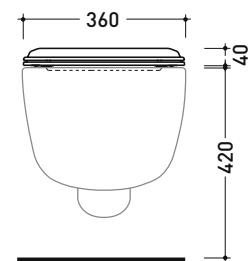

Dim. Imballo 56 x 37 x 40 cm | Peso 19,8 kg | Pz. Pallet n° 15

CE UNI EN 14528 - CL20 Dop-No14528

vista zenitale / zenital view

vista laterale / lateral view

sezione longitudinale / section

vista retro / back view

dimensioni in mm

CERAMICA: finiture lucide

bianco

finiture opache

latte

Le misure dimensionali riportate hanno una tolleranza del 2%

5085CW03

Coprivaso avvolgente in termoidurente a discesa rallentata

Complementi: Vaso sospeso Spin goclean® (5085G)

Dim. Imballo 52 x 40 x 7 cm | Peso 2,8 kg | Pz. Pallet n° -

vista zenitale / zenital view

vista laterale / lateral view

vista frontale / frontal view

dimensioni in mm

Peso 3 kg

Pz. Pallet n° -

vista zenitale / zenital view

vista laterale / lateral view

vista frontale / frontal view

dimensioni in mm

TERMOINDURENTE: finiture lucide

bianco