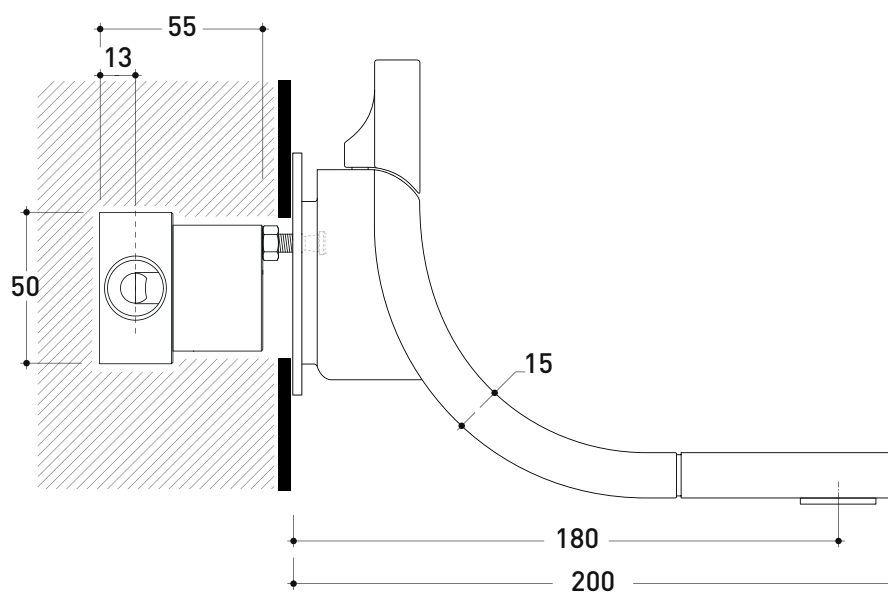

vista frontale / frontal view

vista laterale / lateral view

vista zenitale / zenital view

dimensioni in mm

art. **SI2042U**

dimensioni in mm

Si

→ FLAMINIA.

Dim. Imballo 40 x 26 x 14 cm | Peso 3,5 kg | Pz. Pallet n° -

CE

vista frontale / frontal view

vista laterale / lateral view

vista zenitale / zenital view

dimensioni in mm

<http://www.ceramicaflaminia.it/collezione/si/>

Complementi: Accessori linea TWO - HOOP

Dim. Imballo 40 x 26 x 14 cm | Peso 3,5 kg | Pz. Pallet n° -

vista laterale / lateral view

vista frontale / frontal view

vista zenitale / zenital view

dimensioni in mm

Dim. Imballo 40 x 26 x 14 cm | Peso 4,5 kg | Pz. Pallet n° -

vista frontale / frontal view

vista laterale / lateral view

dimensioni in mm

art. **SI2081**

dimensioni in mm

SI2085

Miscelatore vasca freestanding con deviatore, erogatore e doccia con supporto e flessibile (completo di corpo incasso)