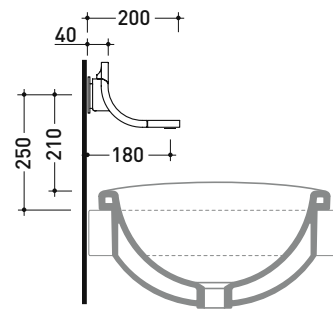

vista frontale / frontal view

vista laterale / lateral view

vista zenitale / zenital view

dimensioni in mm

art. **SI2042U**

dimensioni in mm

Si

→ FLAMINIA.

Dim. Imballo 40 x 26 x 14 cm | Peso 3,5 kg | Pz. Pallet n° -

CE

vista frontale / frontal view

vista laterale / lateral view

vista zenitale / zenital view

dimensioni in mm

<http://www.ceramicaflaminia.it/collezione/si/>

Dim. Imballo 40 x 26 x 14 cm | Peso 4,5 kg | Pz. Pallet n° -

vista frontale / frontal view

vista laterale / lateral view

dimensioni in mm

art. **SI2081**

dimensioni in mm

SI2085

Miscelatore vasca freestanding con deviatore, erogatore e doccia con supporto e flessibile (completo di corpo incasso)

vista laterale / lateral view

dimensioni in mm

art. **SI2072**

dimensioni in mm