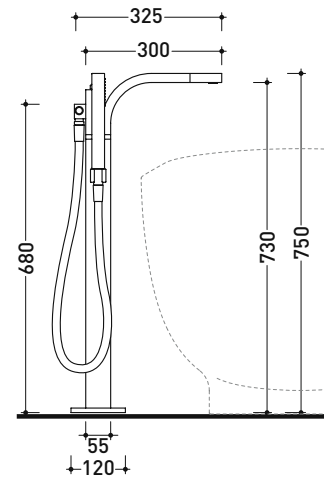

Complementi: Accessori linea TWO - HOOP

Dim. Imballo 40 x 26 x 14 cm | Peso 3,5 kg | Pz. Pallet n° -

vista laterale / lateral view

vista frontale / frontal view

vista zenitale / zenital view

dimensioni in mm

Dim. Imballo 40 x 26 x 14 cm | Peso 4,5 kg | Pz. Pallet n° -

vista frontale / frontal view

vista laterale / lateral view

dimensioni in mm

art. **SI2081**

dimensioni in mm

SI2085

Miscelatore vasca freestanding con deviatore, erogatore e doccia con supporto e flessibile (completo di corpo incasso)

Complementi: Accessori linea TWO - HOOP

Dim. Imballo 130 x 31 x 20 cm | Peso 13 kg | Pz. Pallet n° -

vista frontale / frontal view

vista laterale / lateral view

dimensioni in mm

art. **SI2085**

dimensioni in mm

vista laterale / lateral view

dimensioni in mm

art. **SI2072**

dimensioni in mm