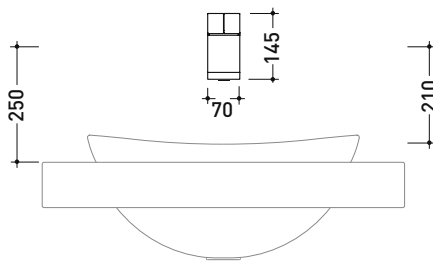

vista frontale / frontal view

vista laterale / lateral view

vista zenitale / zenital view

dimensioni in mm

art. **SI2042U**

dimensioni in mm

Si

→ FLAMINIA.

Dim. Imballo 40 x 26 x 14 cm | Peso 3,5 kg | Pz. Pallet n° -

CE

vista frontale / frontal view

vista laterale / lateral view

vista zenitale / zenital view

dimensioni in mm

<http://www.ceramicaflaminia.it/collezione/si/>

Dim. Imballo 40 x 26 x 14 cm | Peso 4,5 kg | Pz. Pallet n° -

vista frontale / frontal view

vista laterale / lateral view

dimensioni in mm

art. **SI2081**

dimensioni in mm

SI2085

Miscelatore vasca freestanding con deviatore, erogatore e doccia con supporto e flessibile (completo di corpo incasso)

vista laterale / lateral view

dimensioni in mm

art. **SI2072**

dimensioni in mm