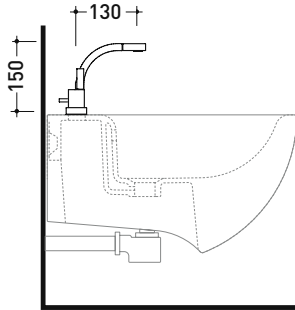

Dim. Imballo 40 x 26 x 14 cm | Peso 3,5 kg | Pz. Pallet n° -

CE

vista frontale / frontal view

vista laterale / lateral view

vista zenitale / zenital view

dimensioni in mm

<http://www.ceramicaflaminia.it/collezione/si/>

©ceramicaflaminiaspa - è vietata la copia, la pubblicazione e la riproduzione anche parziale se non autorizzata

ottobre 2024

art. **SI2042D**

dimensioni in mm

SI2023

Miscelatore monocomando bidet
(completo di scarico automatico 1" 1/4)

Complementi: Accessori linea TWO - HOOP

Dim. Imballo 40 x 26 x 14 cm | Peso 3,5 kg | Pz. Pallet n° -

vista laterale / lateral view

vista frontale / frontal view

vista zenitale / zenital view

dimensioni in mm

Dim. Imballo 40 x 26 x 14 cm | Peso 4,5 kg | Pz. Pallet n° -

vista frontale / frontal view

vista laterale / lateral view

dimensioni in mm

art. **SI2081**

dimensioni in mm

SI2085

Miscelatore vasca freestanding con deviatore, erogatore e doccia con supporto e flessibile (completo di corpo incasso)