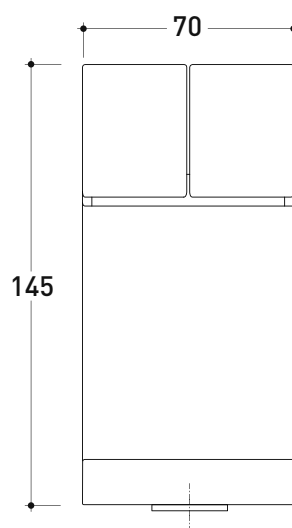

vista frontale / frontal view

vista laterale / lateral view

vista zenitale / zenital view

dimensioni in mm

art. **SI2042U**

dimensioni in mm

Si

→ FLAMINIA.

Dim. Imballo 40 x 26 x 14 cm | Peso 3,5 kg | Pz. Pallet n° -

CE

vista frontale / frontal view

vista laterale / lateral view

vista zenitale / zenital view

dimensioni in mm

<http://www.ceramicaflaminia.it/collezione/si/>

Complementi: Accessori linea TWO - HOOP

Dim. Imballo 40 x 26 x 14 cm | Peso 3,5 kg | Pz. Pallet n° -

vista laterale / lateral view

vista frontale / frontal view

vista zenitale / zenital view

dimensioni in mm

vista laterale / lateral view

dimensioni in mm

art. **SI2072**

dimensioni in mm