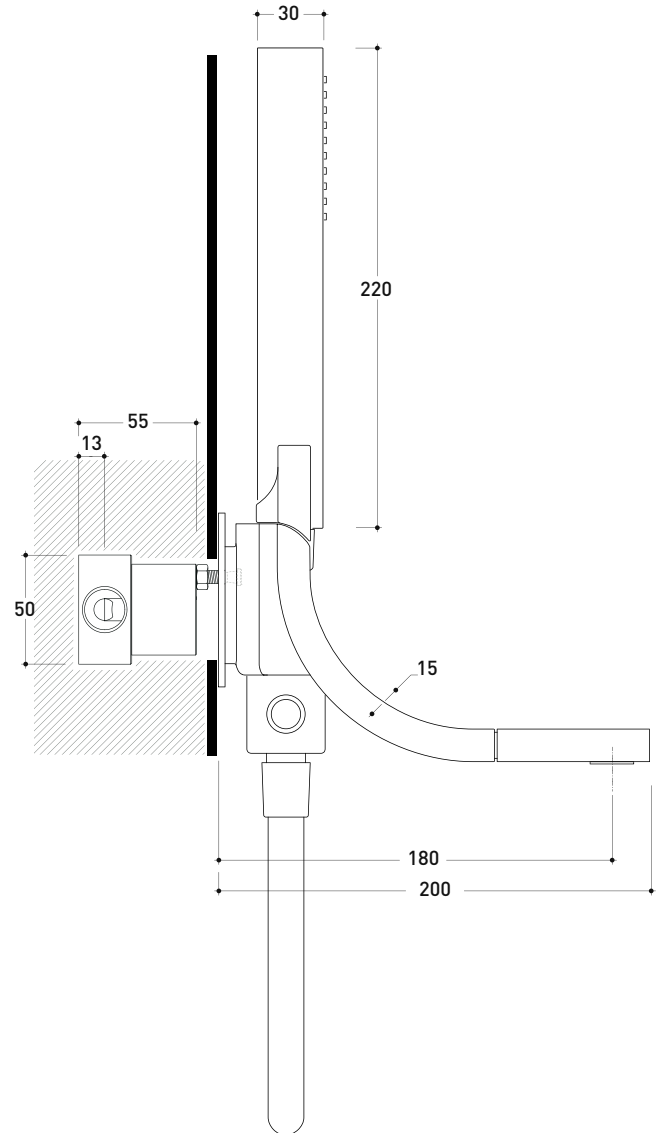

Complementi: Accessori linea TWO - HOOP

Dim. Imballo 40 x 26 x 14 cm | Peso 3,5 kg | Pz. Pallet n° -

vista laterale / lateral view

vista frontale / frontal view

vista zenitale / zenital view

dimensioni in mm

Dim. Imballo 40 x 26 x 14 cm | Peso 4,5 kg | Pz. Pallet n° -

vista frontale / frontal view

vista laterale / lateral view

dimensioni in mm

art. **SI2081**

dimensioni in mm

SI2085

Miscelatore vasca freestanding con deviatore, erogatore e doccia con supporto e flessibile (completo di corpo incasso)

Complementi: Accessori linea TWO - HOOP

Dim. Imballo 130 x 31 x 20 cm | Peso 13 kg | Pz. Pallet n° -

vista frontale / frontal view

vista laterale / lateral view

dimensioni in mm

art. **SI2085**

dimensioni in mm

vista laterale / lateral view

dimensioni in mm

art. **SI2072**

dimensioni in mm