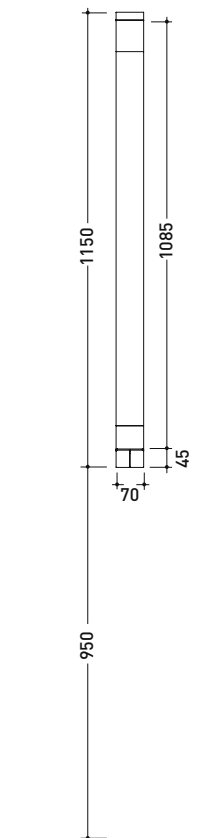

SI2072

Sistema doccia a parete con doppio comando
e soffione integrato (completo di corpo incasso)

Complementi: Accessori linea TWO - HOOP

Dim. Imballo 126 x 31 x 20 cm | Peso 9,6 kg | Pz. Pallet n° -

vista frontale / frontal view