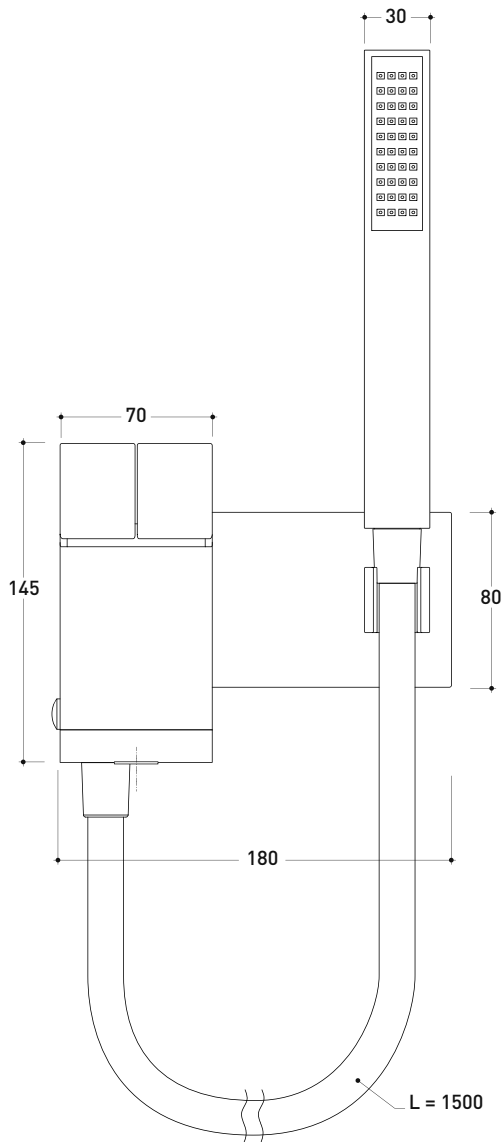

Complementi: Accessori linea TWO - HOOP

Dim. Imballo 40 x 26 x 14 cm | Peso 3,5 kg | Pz. Pallet n° -

vista laterale / lateral view

vista frontale / frontal view

vista zenitale / zenital view

dimensioni in mm

Dim. Imballo 40 x 26 x 14 cm | Peso 4,5 kg | Pz. Pallet n° -

vista frontale / frontal view

vista laterale / lateral view

dimensioni in mm

art. **SI2081**

dimensioni in mm

SI2085

Miscelatore vasca freestanding con deviatore, erogatore e doccia con supporto e flessibile (completo di corpo incasso)

Complementi: Accessori linea TWO - HOOP

Dim. Imballo 130 x 31 x 20 cm | Peso 13 kg | Pz. Pallet n° -

vista frontale / frontal view

vista laterale / lateral view

dimensioni in mm

art. **SI2085**

dimensioni in mm

vista laterale / lateral view

dimensioni in mm

art. **SI2072**

dimensioni in mm