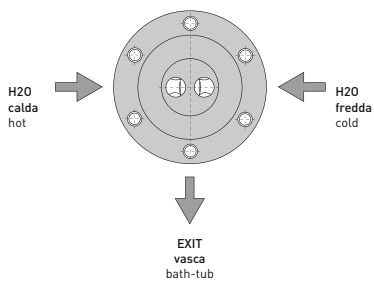

art. **SI2023**

dimensioni in mm

SI2081

Set vasca incasso a parete con doppio comando, deviatore, bocca erogazione e doccetta con supporto e flessibile (completo di corpo incasso)

Complementi: Accessori linea TWO - HOOP

Dim. Imballo 40 x 26 x 14 cm | Peso 4,5 kg | Pz. Pallet n° -

vista frontale / frontal view

vista laterale / lateral view

dimensioni in mm

art. **SI2081**

dimensioni in mm

SI2085

Miscelatore vasca freestanding con deviatore, erogatore e doccia con supporto e flessibile (completo di corpo incasso)

Complementi: Accessori linea TWO - HOOP

Dim. Imballo 130 x 31 x 20 cm | Peso 13 kg | Pz. Pallet n° -

vista frontale / frontal view

vista laterale / lateral view

dimensioni in mm

art. **SI2085**

dimensioni in mm

SI2072

Sistema doccia a parete con doppio comando
e soffione integrato (completo di corpo incasso)

Complementi: Accessori linea TWO - HOOP

Dim. Imballo 126 x 31 x 20 cm | Peso 9,6 kg | Pz. Pallet n° -

vista frontale / frontal view