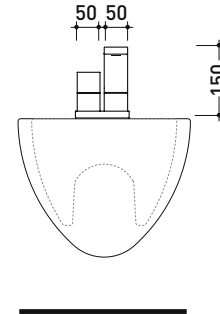

Dim. Imballo 40 x 26 x 14 cm | Peso 3,5 kg | Pz. Pallet n° -

CE

vista frontale / frontal view

vista laterale / lateral view

vista zenitale / zenital view

dimensioni in mm

<http://www.ceramicaflaminia.it/collezione/si/>

©ceramicaflaminiaspa - è vietata la copia, la pubblicazione e la riproduzione anche parziale se non autorizzata

ottobre 2024

art. **SI2042D**

dimensioni in mm

SI2023

Miscelatore monocomando bidet
(completo di scarico automatico 1" 1/4)

Complementi: Accessori linea TWO - HOOP

Dim. Imballo 40 x 26 x 14 cm | Peso 3,5 kg | Pz. Pallet n° -

vista laterale / lateral view

vista frontale / frontal view

vista zenitale / zenital view

dimensioni in mm

Dim. Imballo 40 x 26 x 14 cm | Peso 4,5 kg | Pz. Pallet n° -

vista frontale / frontal view

vista laterale / lateral view

dimensioni in mm

art. **SI2081**

dimensioni in mm

SI2085

Miscelatore vasca freestanding con deviatore, erogatore e doccia con supporto e flessibile (completo di corpo incasso)