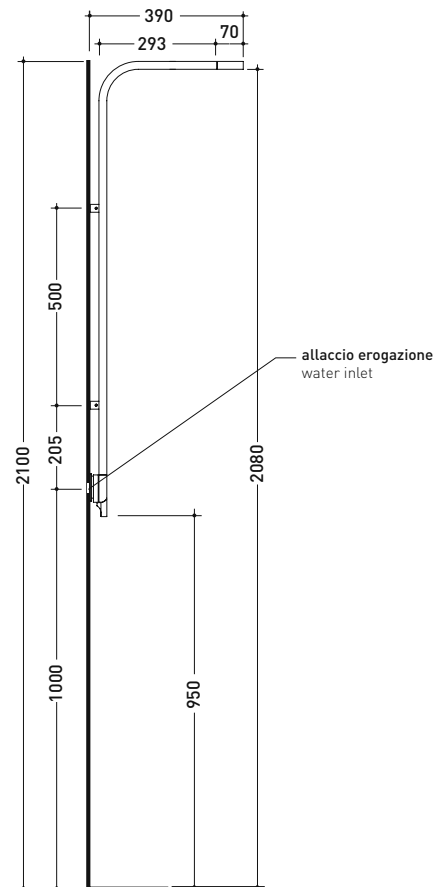

Dim. Imballo 40 x 26 x 14 cm | Peso 4,5 kg | Pz. Pallet n° -

vista frontale / frontal view

vista laterale / lateral view

dimensioni in mm

art. **SI2081**

dimensioni in mm

SI2085

Miscelatore vasca freestanding con deviatore, erogatore e doccia con supporto e flessibile (completo di corpo incasso)

Complementi: Accessori linea TWO - HOOP

Dim. Imballo 130 x 31 x 20 cm | Peso 13 kg | Pz. Pallet n° -

vista frontale / frontal view

vista laterale / lateral view

dimensioni in mm

art. **SI2085**

dimensioni in mm

SI2072

Sistema doccia a parete con doppio comando
e soffione integrato (completo di corpo incasso)

Complementi: Accessori linea TWO - HOOP

Dim. Imballo 126 x 31 x 20 cm | Peso 9,6 kg | Pz. Pallet n° -

vista frontale / frontal view

vista laterale / lateral view

dimensioni in mm

art. **SI2072**

dimensioni in mm