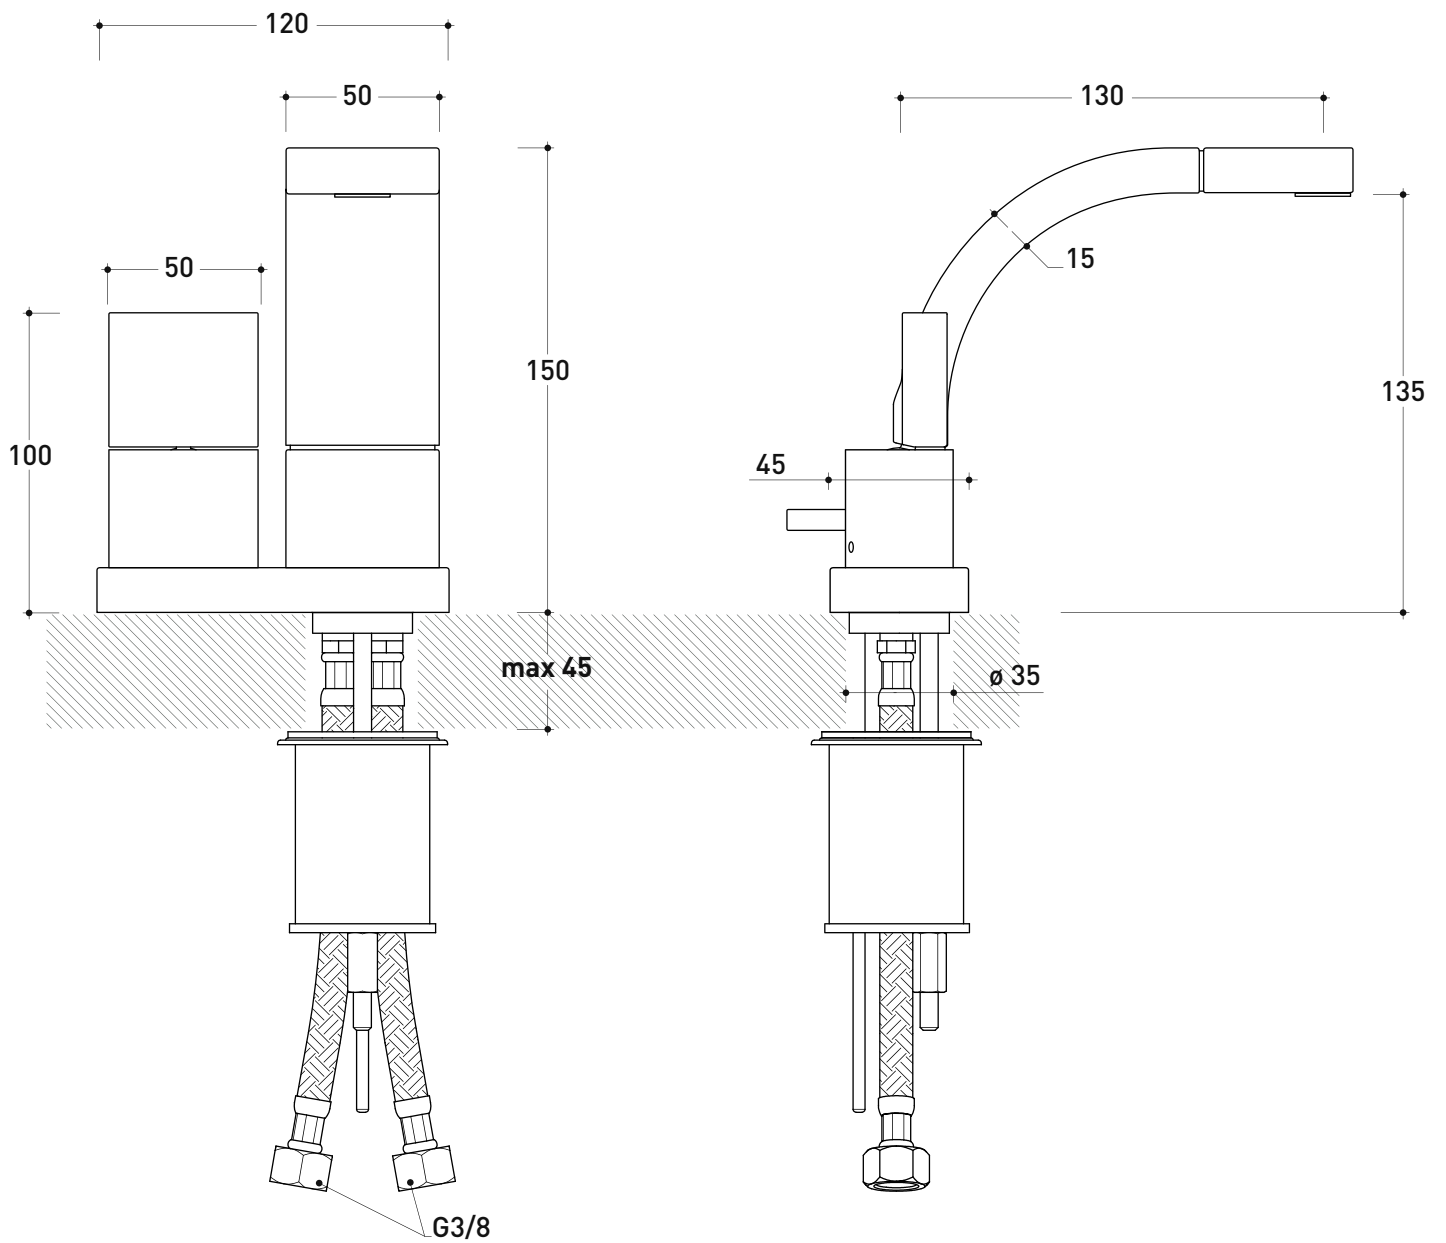

Complementi: Accessori linea TWO - HOOP

Dim. Imballo 40 x 26 x 14 cm | Peso 3,5 kg | Pz. Pallet n° -

vista laterale / lateral view

vista frontale / frontal view

vista zenitale / zenital view

dimensioni in mm

art. **SI2023**

dimensioni in mm

SI2081

Set vasca incasso a parete con doppio comando, deviatore, bocca erogazione e doccetta con supporto e flessibile (completo di corpo incasso)

Complementi: Accessori linea TWO - HOOP

Dim. Imballo 40 x 26 x 14 cm | Peso 4,5 kg | Pz. Pallet n° -

vista frontale / frontal view

vista laterale / lateral view

dimensioni in mm

art. **SI2081**

dimensioni in mm

SI2085

Miscelatore vasca freestanding con deviatore, erogatore e doccia con supporto e flessibile (completo di corpo incasso)

Complementi: Accessori linea TWO - HOOP

Dim. Imballo 130 x 31 x 20 cm | Peso 13 kg | Pz. Pallet n° -

vista frontale / frontal view

vista laterale / lateral view

dimensioni in mm

art. **SI2085**

dimensioni in mm