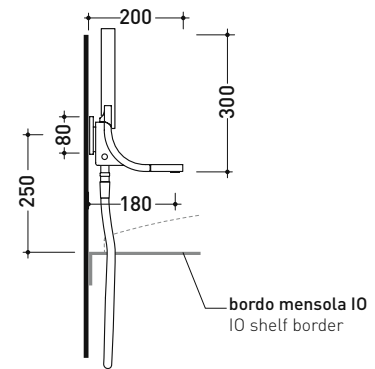

vista laterale / lateral view

dimensioni in mm