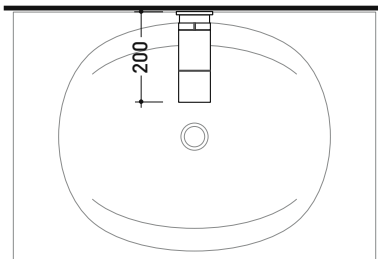

vista frontale / frontal view

vista laterale / lateral view

vista zenitale / zenital view

dimensioni in mm

art. **SI2042U**

dimensioni in mm

Si

→ FLAMINIA.

Dim. Imballo 40 x 26 x 14 cm | Peso 3,5 kg | Pz. Pallet n° -

CE

vista frontale / frontal view

vista laterale / lateral view

vista zenitale / zenital view

dimensioni in mm

<http://www.ceramicaflaminia.it/collezione/si/>

Dim. Imballo 40 x 26 x 14 cm | Peso 4,5 kg | Pz. Pallet n° -

vista frontale / frontal view

vista laterale / lateral view

dimensioni in mm

art. **SI2081**

dimensioni in mm

SI2085

Miscelatore vasca freestanding con deviatore, erogatore e doccia con supporto e flessibile (completo di corpo incasso)

vista laterale / lateral view

dimensioni in mm

art. **SI2072**

dimensioni in mm