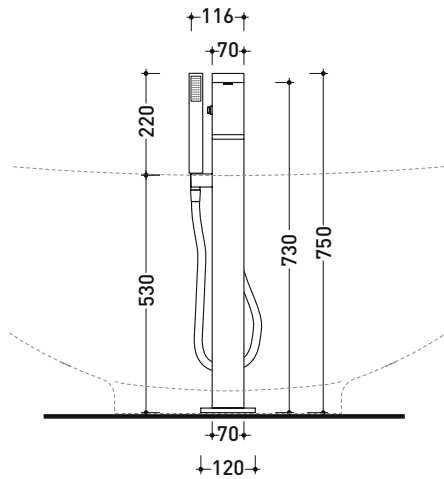

Complementi: Accessori linea TWO - HOOP

Dim. Imballo 40 x 26 x 14 cm | Peso 3,5 kg | Pz. Pallet n° -

vista laterale / lateral view

vista frontale / frontal view

vista zenitale / zenital view

dimensioni in mm

Dim. Imballo 40 x 26 x 14 cm | Peso 4,5 kg | Pz. Pallet n° -

vista frontale / frontal view

vista laterale / lateral view

dimensioni in mm

art. **SI2081**

dimensioni in mm

SI2085

Miscelatore vasca freestanding con deviatore, erogatore e doccia con supporto e flessibile (completo di corpo incasso)

Complementi: Accessori linea TWO - HOOP

Dim. Imballo 130 x 31 x 20 cm | Peso 13 kg | Pz. Pallet n° -

vista frontale / frontal view

vista laterale / lateral view

dimensioni in mm

art. **SI2085**

dimensioni in mm

SI2072

Sistema doccia a parete con doppio comando
e soffione integrato (completo di corpo incasso)

Complementi: Accessori linea TWO - HOOP

Dim. Imballo 126 x 31 x 20 cm | Peso 9,6 kg | Pz. Pallet n° -

vista frontale / frontal view