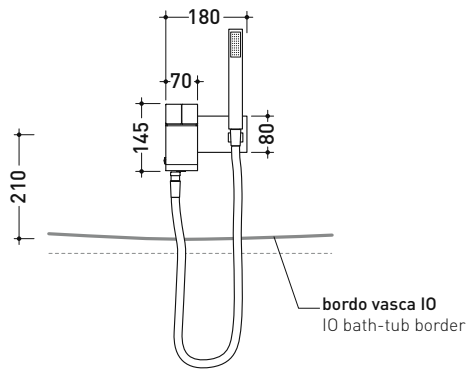

Complementi: Accessori linea TWO - HOOP

Dim. Imballo 40 x 26 x 14 cm | Peso 3,5 kg | Pz. Pallet n° -

vista laterale / lateral view

vista frontale / frontal view

vista zenitale / zenital view

dimensioni in mm

art. **SI2023**

dimensioni in mm

SI2081

Set vasca incasso a parete con doppio comando, deviatore, bocca erogazione e doccetta con supporto e flessibile (completo di corpo incasso)

Complementi: Accessori linea TWO - HOOP

Dim. Imballo 40 x 26 x 14 cm | Peso 4,5 kg | Pz. Pallet n° -

vista frontale / frontal view

vista laterale / lateral view

dimensioni in mm

art. **SI2081**

dimensioni in mm

SI2085

Miscelatore vasca freestanding con deviatore, erogatore e doccia con supporto e flessibile (completo di corpo incasso)

Complementi: Accessori linea TWO - HOOP

Dim. Imballo 130 x 31 x 20 cm | Peso 13 kg | Pz. Pallet n° -

vista frontale / frontal view

vista laterale / lateral view

dimensioni in mm

art. **SI2085**

dimensioni in mm