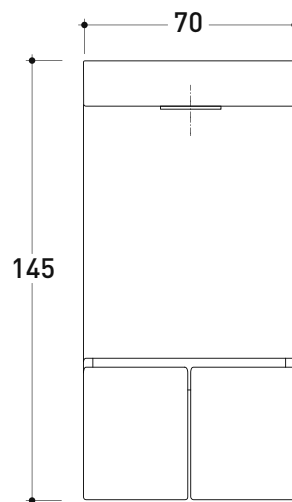

art. **SI2042D**

dimensioni in mm