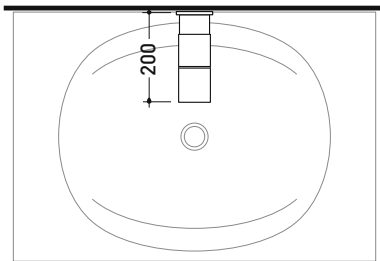

Dim. Imballo 40 x 26 x 14 cm | Peso 3,5 kg | Pz. Pallet n° -

CE

vista frontale / frontal view

vista laterale / lateral view

vista zenitale / zenital view

dimensioni in mm

<http://www.ceramicaflaminia.it/collezione/si/>

Complementi: Accessori linea TWO - HOOP

Dim. Imballo 40 x 26 x 14 cm | Peso 3,5 kg | Pz. Pallet n° -

vista laterale / lateral view

vista frontale / frontal view

vista zenitale / zenital view

dimensioni in mm

Dim. Imballo 40 x 26 x 14 cm | Peso 4,5 kg | Pz. Pallet n° -

vista frontale / frontal view

vista laterale / lateral view

dimensioni in mm

art. **SI2081**

dimensioni in mm

SI2085

Miscelatore vasca freestanding con deviatore, erogatore e doccia con supporto e flessibile (completo di corpo incasso)

Complementi: Accessori linea TWO - HOOP

Dim. Imballo 130 x 31 x 20 cm | Peso 13 kg | Pz. Pallet n° -

vista frontale / frontal view

vista laterale / lateral view

dimensioni in mm

art. **SI2085**

dimensioni in mm