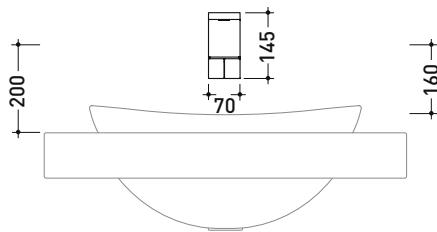

vista frontale / frontal view

vista laterale / lateral view

vista zenitale / zenital view

dimensioni in mm

art. **SI2042U**

dimensioni in mm

Si

→ FLAMINIA.

Dim. Imballo 40 x 26 x 14 cm | Peso 3,5 kg | Pz. Pallet n° -

CE

vista frontale / frontal view

vista laterale / lateral view

vista zenitale / zenital view

dimensioni in mm

<http://www.ceramicaflaminia.it/collezione/si/>

Complementi: Accessori linea TWO - HOOP

Dim. Imballo 40 x 26 x 14 cm | Peso 3,5 kg | Pz. Pallet n° -

vista laterale / lateral view

vista frontale / frontal view

vista zenitale / zenital view

dimensioni in mm

vista laterale / lateral view

dimensioni in mm

art. **SI2072**

dimensioni in mm