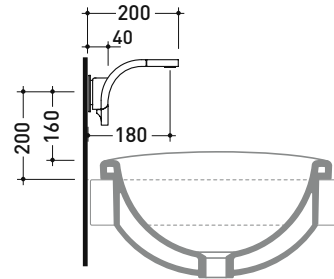

Dim. Imballo 40 x 26 x 14 cm | Peso 3,5 kg | Pz. Pallet n° -

CE

vista frontale / frontal view

vista laterale / lateral view

vista zenitale / zenital view

dimensioni in mm

<http://www.ceramicaflaminia.it/collezione/si/>

Complementi: Accessori linea TWO - HOOP

Dim. Imballo 40 x 26 x 14 cm | Peso 3,5 kg | Pz. Pallet n° -

vista laterale / lateral view

vista frontale / frontal view

vista zenitale / zenital view

dimensioni in mm

Dim. Imballo 40 x 26 x 14 cm | Peso 4,5 kg | Pz. Pallet n° -

vista frontale / frontal view

vista laterale / lateral view

dimensioni in mm

art. **SI2081**

dimensioni in mm

SI2085

Miscelatore vasca freestanding con deviatore, erogatore e doccia con supporto e flessibile (completo di corpo incasso)

vista laterale / lateral view

dimensioni in mm

art. **SI2072**

dimensioni in mm