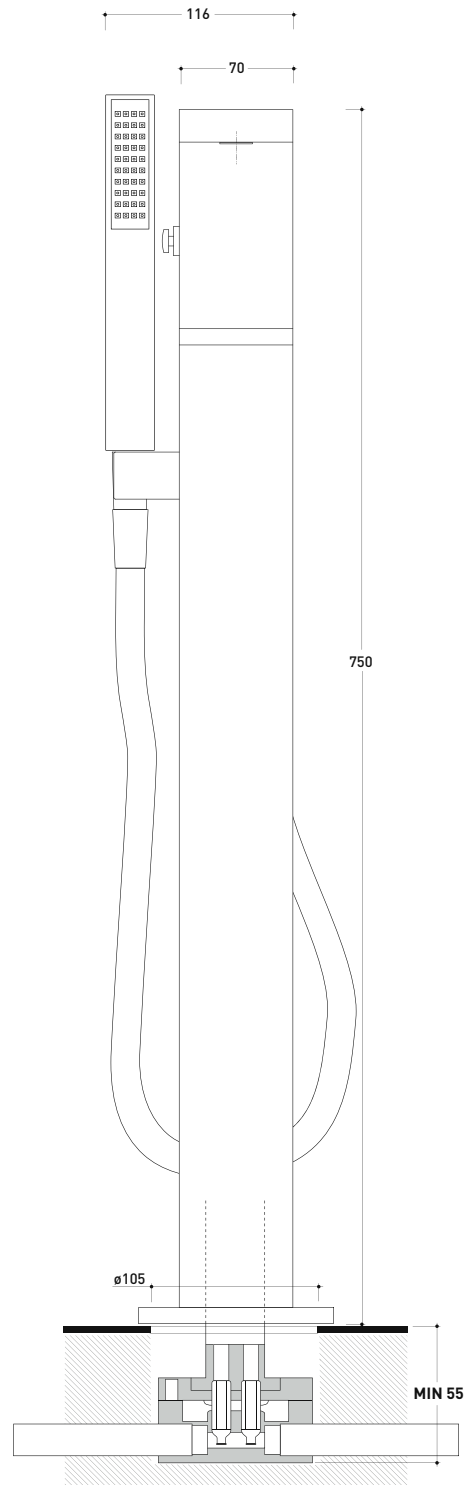

Complementi: Accessori linea TWO - HOOP

Dim. Imballo 40 x 26 x 14 cm | Peso 3,5 kg | Pz. Pallet n° -

vista laterale / lateral view

vista frontale / frontal view

vista zenitale / zenital view

dimensioni in mm

Dim. Imballo 40 x 26 x 14 cm | Peso 4,5 kg | Pz. Pallet n° -

vista frontale / frontal view

vista laterale / lateral view

dimensioni in mm

art. **SI2081**

dimensioni in mm

SI2085

Miscelatore vasca freestanding con deviatore, erogatore e doccia con supporto e flessibile (completo di corpo incasso)

Complementi: Accessori linea TWO - HOOP

Dim. Imballo 130 x 31 x 20 cm | Peso 13 kg | Pz. Pallet n° -

vista frontale / frontal view

vista laterale / lateral view

dimensioni in mm

art. **SI2085**

dimensioni in mm

vista laterale / lateral view

dimensioni in mm

art. **SI2072**

dimensioni in mm