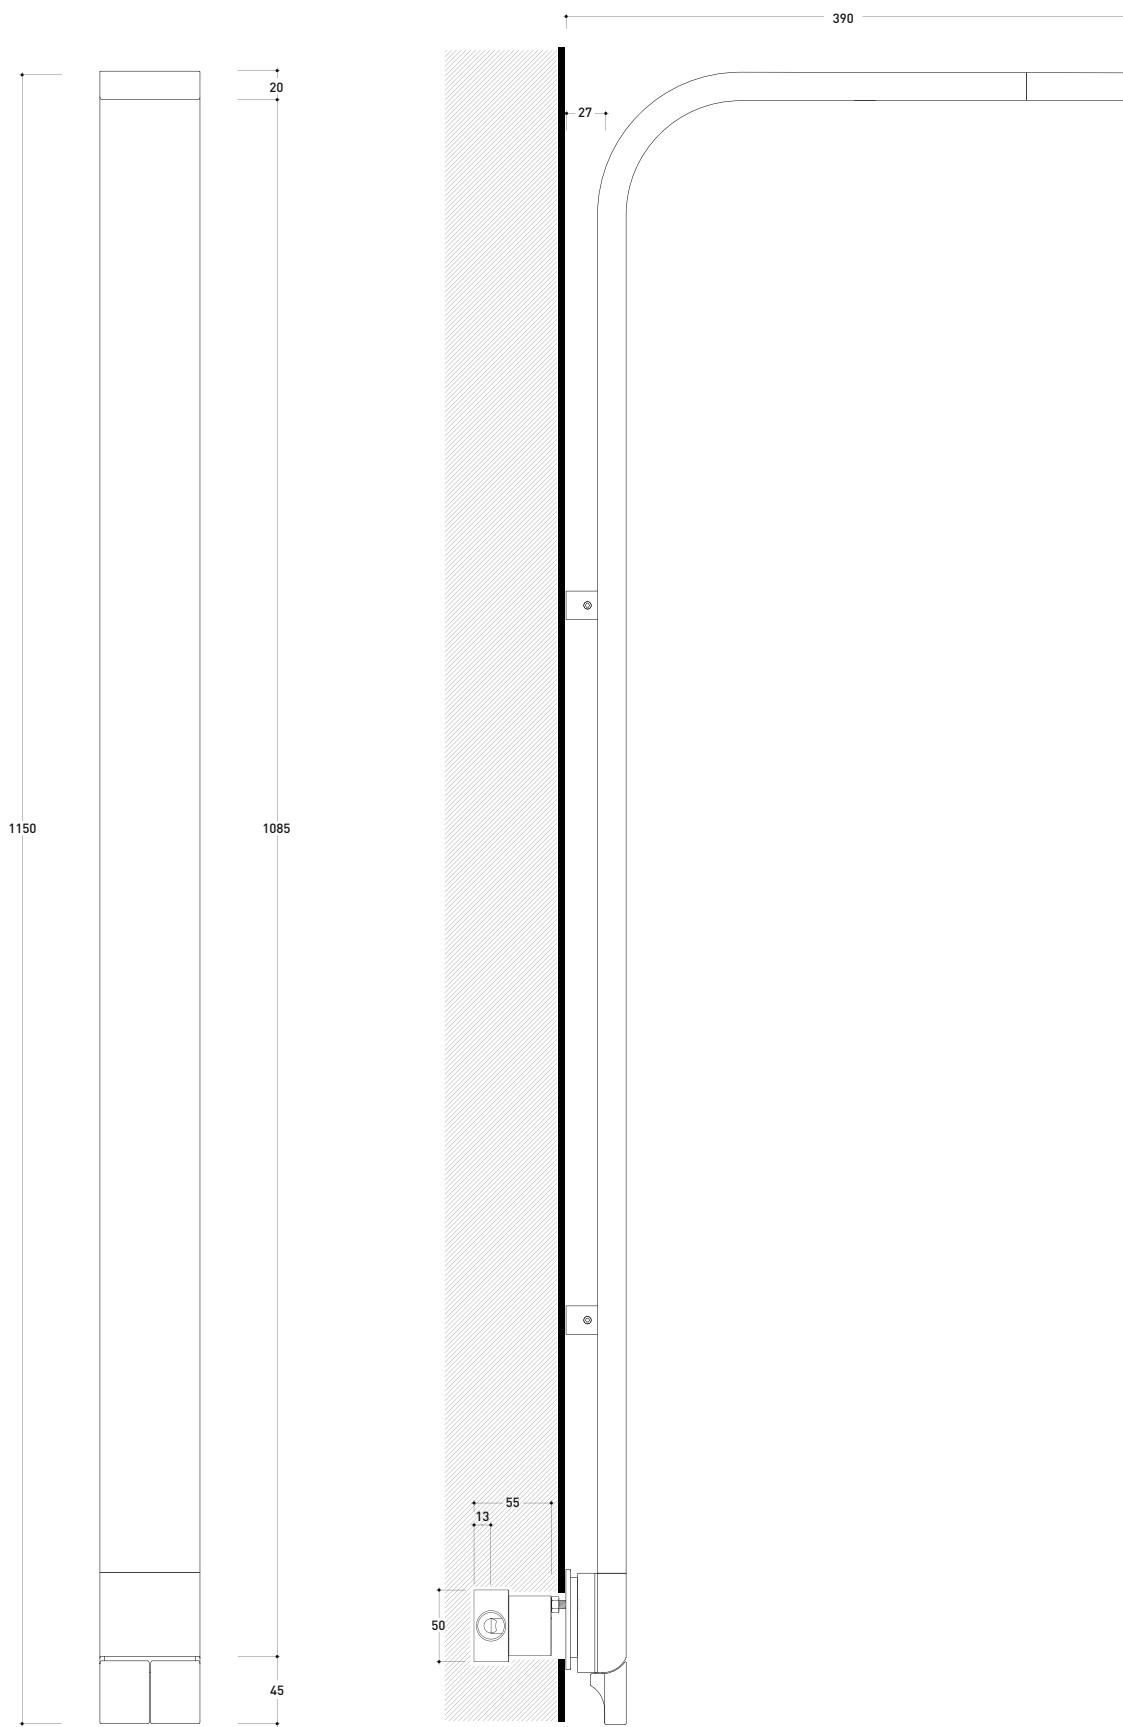

Complementi: Accessori linea TWO - HOOP

Dim. Imballo 40 x 26 x 14 cm | Peso 3,5 kg | Pz. Pallet n° -

vista laterale / lateral view

vista frontale / frontal view

vista zenitale / zenital view

dimensioni in mm

Complementi: Accessori linea TWO - HOOP

Dim. Imballo 130 x 31 x 20 cm | Peso 13 kg | Pz. Pallet n° -

vista frontale / frontal view

vista laterale / lateral view

dimensioni in mm

art. **SI2085**

dimensioni in mm

SI2072

Sistema doccia a parete con doppio comando
e soffione integrato (completo di corpo incasso)

Complementi: Accessori linea TWO - HOOP

Dim. Imballo 126 x 31 x 20 cm | Peso 9,6 kg | Pz. Pallet n° -

vista frontale / frontal view

vista laterale / lateral view

dimensioni in mm

art. **SI2072**

dimensioni in mm