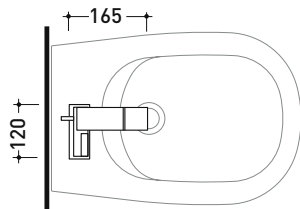

Dim. Imballo 40 x 26 x 14 cm | Peso 3,5 kg | Pz. Pallet n° -

CE

vista frontale / frontal view

vista laterale / lateral view

vista zenitale / zenital view

dimensioni in mm

<http://www.ceramicaflaminia.it/collezione/si/>

Complementi: Accessori linea TWO - HOOP

Dim. Imballo 40 x 26 x 14 cm | Peso 3,5 kg | Pz. Pallet n° -

vista laterale / lateral view

vista frontale / frontal view

vista zenitale / zenital view

dimensioni in mm

Dim. Imballo 40 x 26 x 14 cm | Peso 4,5 kg | Pz. Pallet n° -

vista frontale / frontal view

vista laterale / lateral view

dimensioni in mm

art. **SI2081**

dimensioni in mm

SI2085

Miscelatore vasca freestanding con deviatore, erogatore e doccia con supporto e flessibile (completo di corpo incasso)

Complementi: Accessori linea TWO - HOOP

Dim. Imballo 130 x 31 x 20 cm | Peso 13 kg | Pz. Pallet n° -

vista frontale / frontal view

vista laterale / lateral view

dimensioni in mm

art. **SI2085**

dimensioni in mm