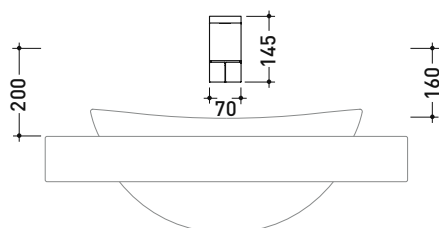

vista laterale / lateral view

vista zenitale / zenital view

dimensioni in mm

OTTONE: finiture lucide

cromo

art. **SI2042U**

dimensioni in mm

Si

Dim. Imballo 40 x 26 x 14 cm | Peso 3,5 kg | Pz. Pallet n° -

CE

vista frontale / frontal view

vista laterale / lateral view

vista zenitale / zenital view

dimensioni in mm

OTTONE: finiture lucide

cromo

SI2081

Set vasca a parete con doppio comando, bocca erogazione e doccetta

Complementi: Accessori linea TWO
Accessori linea HOOP

Dim. Imballo 40 x 26 x 14 cm | Peso 4,5 kg | Pz. Pallet n° -

vista frontale / frontal view

Dim. Imballo 130 x 31 x 20 cm | Peso 13 kg | Pz. Pallet n° -

vista frontale / frontal view

vista laterale / lateral view

dimensioni in mm

OTTONE: finiture lucide

cromo

<http://www.ceramicaflaminia.it/it/products/314-si>