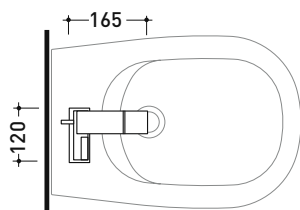

Dim. Imballo 40 x 26 x 14 cm | Peso 3,5 kg | Pz. Pallet n° -

CE

vista frontale / frontal view

vista laterale / lateral view

vista zenitale / zenital view

dimensioni in mm

OTTONE: finiture lucide

cromo

SI2023

Miscelatore monocomando bidet

Complementi: Accessori linea TWO
Accessori linea HOOP

Dim. Imballo 40 x 26 x 14 cm | Peso 3,5 kg | Pz. Pallet n° -

vista laterale / lateral view

vista frontale / frontal view

vista zenitale / zenital view

dimensioni in mm

OTTONE: finiture lucide

cromo

art. **SI2023**

dimensioni in mm

design ALEXANDER DURINGER e STEFANO ROSINI

2005

SI2081

Set vasca a parete con doppio comando, bocca erogazione e doccetta

Complementi: Accessori linea TWO
Accessori linea HOOP

Dim. Imballo 40 x 26 x 14 cm | Peso 4,5 kg | Pz. Pallet n° -

vista frontale / frontal view