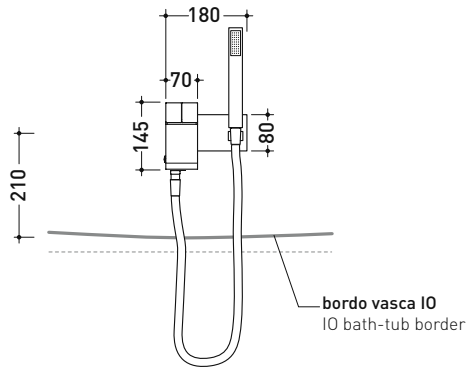

SI2023

Miscelatore monocomando bidet

Complementi: Accessori linea TWO
Accessori linea HOOP

Dim. Imballo 40 x 26 x 14 cm | Peso 3,5 kg | Pz. Pallet n° -

vista laterale / lateral view

vista frontale / frontal view

vista zenitale / zenital view

dimensioni in mm

OTTONE: finiture lucide

cromo

art. **SI2023**

dimensioni in mm

design ALEXANDER DURINGER e STEFANO ROSINI

2005

SI2081

Set vasca a parete con doppio comando, bocca erogazione e doccetta

Complementi: Accessori linea TWO
Accessori linea HOOP

Dim. Imballo 40 x 26 x 14 cm | Peso 4,5 kg | Pz. Pallet n° -

vista frontale / frontal view

Dim. Imballo 130 x 31 x 20 cm | Peso 13 kg | Pz. Pallet n° -

vista frontale / frontal view

vista laterale / lateral view

dimensioni in mm

OTTONE: finiture lucide

cromo

<http://www.ceramicaflaminia.it/it/products/314-si>