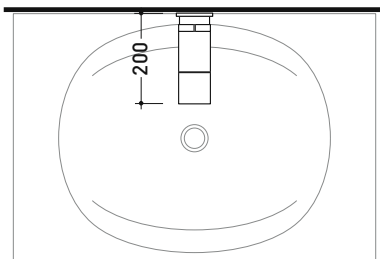

SI2042U Si Up

Miscelatore doppiocomando parete per lavabo
(completo di piletta stop&go)

Complementi: Accessori linea TWO
Accessori linea HOOP

Dim. Imballo 40 x 26 x 14 cm | Peso 3,5 kg | Pz. Pallet n° -

vista frontale / frontal view

vista laterale / lateral view

vista zenitale / zenital view

dimensioni in mm

OTTONE: finiture lucide

cromo

art. **SI2042U**

dimensioni in mm

Si

Dim. Imballo 40 x 26 x 14 cm | Peso 3,5 kg | Pz. Pallet n° -

CE

vista frontale / frontal view

vista laterale / lateral view

vista zenitale / zenital view

dimensioni in mm

OTTONE: finiture lucide

cromo

Dim. Imballo 130 x 31 x 20 cm | Peso 13 kg | Pz. Pallet n° -

vista frontale / frontal view

vista laterale / lateral view

dimensioni in mm

OTTONE: finiture lucide

cromo

<http://www.ceramicaflaminia.it/it/products/314-si>