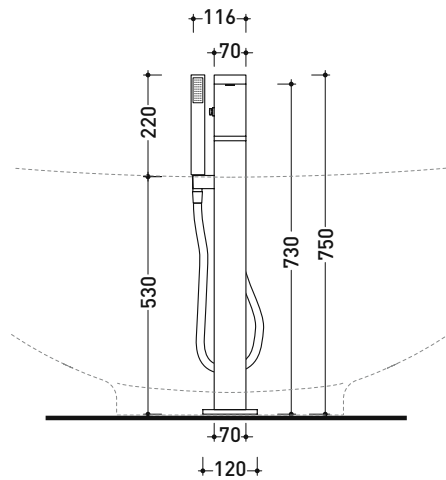

SI2081

Set vasca a parete con doppio comando, bocca erogazione e doccetta

Complementi: Accessori linea TWO
Accessori linea HOOP

Dim. Imballo 40 x 26 x 14 cm | Peso 4,5 kg | Pz. Pallet n° -

vista frontale / frontal view

maggio 2022

art. **SI2081**

dimensioni in mm

design ALEXANDER DURINGER e STEFANO ROSINI

2005

SI2085

Set vasca free-standing con miscelatore, erogatore e doccia

Complementi: Accessori linea TWO
Accessori linea HOOP

Dim. Imballo 130 x 31 x 20 cm | Peso 13 kg | Pz. Pallet n° -

vista frontale / frontal view

vista laterale / lateral view

dimensioni in mm

OTTONE: finiture lucide

cromo

<http://www.ceramicaflaminia.it/it/products/314-si>

Sistema doccia a parete con doppio comando
e soffione integratoComplementi: Accessori linea TWO
Accessori linea HOOP

Dim. Imballo 126 x 31 x 20 cm | Peso 9,6 kg | Pz. Pallet n° -

vista frontale / frontal view