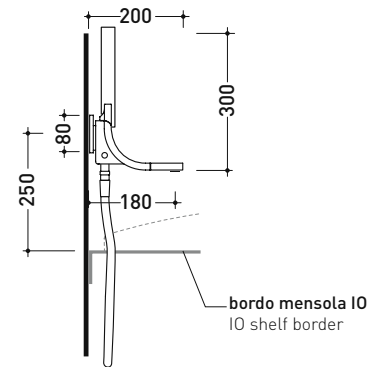

vista zenitale / zenital view

dimensioni in mm

OTTONE: finiture lucide

cromo

art. **SI2023**

dimensioni in mm

design ALEXANDER DURINGER e STEFANO ROSINI

2005

SI2081

Set vasca a parete con doppio comando, bocca erogazione e doccetta

Complementi: Accessori linea TWO
Accessori linea HOOP

Dim. Imballo 40 x 26 x 14 cm | Peso 4,5 kg | Pz. Pallet n° -

vista frontale / frontal view

vista laterale / lateral view

dimensioni in mm

OTTONE: finiture lucide

cromo

<http://www.ceramicaflaminia.it/it/products/314-si>

©ceramicaflaminiaspa - è vietata la copia, la pubblicazione e la riproduzione anche parziale se non autorizzata

Dim. Imballo 130 x 31 x 20 cm | Peso 13 kg | Pz. Pallet n° -

vista frontale / frontal view

vista laterale / lateral view

dimensioni in mm

OTTONE: finiture lucide

cromo

<http://www.ceramicaflaminia.it/it/products/314-si>