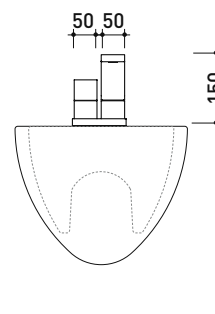

Dim. Imballo 40 x 26 x 14 cm | Peso 3,5 kg | Pz. Pallet n° -

CE

vista frontale / frontal view

vista laterale / lateral view

vista zenitale / zenital view

dimensioni in mm

OTTONE: finiture lucide

cromo

SI2023

Miscelatore monocomando bidet

Complementi: Accessori linea TWO
Accessori linea HOOP

Dim. Imballo 40 x 26 x 14 cm | Peso 3,5 kg | Pz. Pallet n° -

vista laterale / lateral view

vista frontale / frontal view

vista zenitale / zenital view

dimensioni in mm

OTTONE: finiture lucide

cromo

art. **SI2023**

dimensioni in mm

design ALEXANDER DURINGER e STEFANO ROSINI

2005

SI2081

Set vasca a parete con doppio comando, bocca erogazione e doccetta

Complementi: Accessori linea TWO
Accessori linea HOOP

Dim. Imballo 40 x 26 x 14 cm | Peso 4,5 kg | Pz. Pallet n° -

vista frontale / frontal view