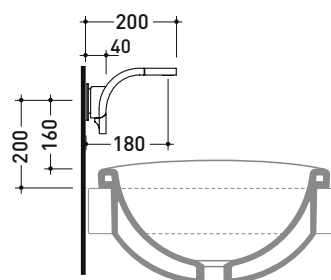

vista laterale / lateral view

vista zenitale / zenital view

dimensioni in mm

OTTONE: finiture lucide

cromo

art. **SI2042U**

dimensioni in mm

Si

Dim. Imballo 40 x 26 x 14 cm | Peso 3,5 kg | Pz. Pallet n° -

CE

vista frontale / frontal view

vista laterale / lateral view

vista zenitale / zenital view

dimensioni in mm

OTTONE: finiture lucide

cromo

SI2023

Miscelatore monocomando bidet

Complementi: Accessori linea TWO
Accessori linea HOOP

Dim. Imballo 40 x 26 x 14 cm | Peso 3,5 kg | Pz. Pallet n° -

vista laterale / lateral view

vista frontale / frontal view

Dim. Imballo 130 x 31 x 20 cm | Peso 13 kg | Pz. Pallet n° -

vista frontale / frontal view

vista laterale / lateral view

dimensioni in mm

OTTONE: finiture lucide

cromo

<http://www.ceramicaflaminia.it/it/products/314-si>