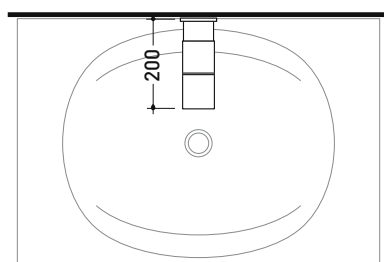

Dim. Imballo 40 x 26 x 14 cm | Peso 3,5 kg | Pz. Pallet n° -

CE

vista frontale / frontal view

vista laterale / lateral view

vista zenitale / zenital view

dimensioni in mm

OTTONE: finiture lucide

cromo

SI2023

Miscelatore monocomando bidet

Complementi: Accessori linea TWO
Accessori linea HOOP

Dim. Imballo 40 x 26 x 14 cm | Peso 3,5 kg | Pz. Pallet n° -

vista laterale / lateral view

vista frontale / frontal view

vista zenitale / zenital view

dimensioni in mm

OTTONE: finiture lucide

cromo

art. **SI2023**

dimensioni in mm

design ALEXANDER DURINGER e STEFANO ROSINI

2005

Dim. Imballo 130 x 31 x 20 cm | Peso 13 kg | Pz. Pallet n° -

vista frontale / frontal view

vista laterale / lateral view

dimensioni in mm

OTTONE: finiture lucide

cromo

<http://www.ceramicaflaminia.it/it/products/314-si>