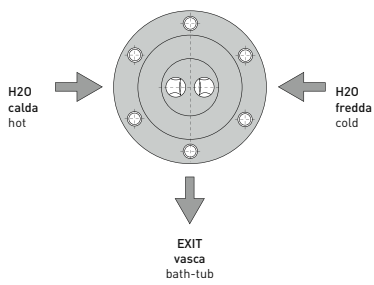

art. **SI2085**

dimensioni in mm