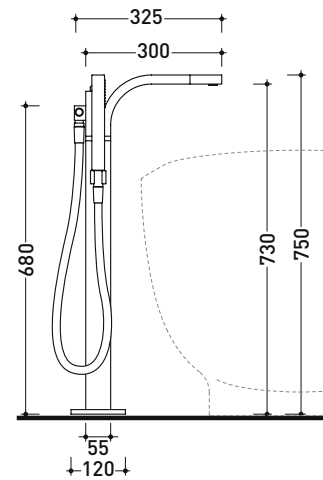

SI2081

Set vasca a parete con doppio comando, bocca erogazione e doccetta

Complementi: Accessori linea TWO
Accessori linea HOOP

Dim. Imballo 40 x 26 x 14 cm | Peso 4,5 kg | Pz. Pallet n° -

vista frontale / frontal view

vista laterale / lateral view

dimensioni in mm

OTTONE: finiture lucide

cromo

<http://www.ceramicaflaminia.it/it/products/314-si>

©ceramicaflaminiaspa - è vietata la copia, la pubblicazione e la riproduzione anche parziale se non autorizzata

maggio 2022

art. **SI2081**

dimensioni in mm

design ALEXANDER DURINGER e STEFANO ROSINI

2005

SI2085

Set vasca free-standing con miscelatore, erogatore e doccia

Complementi: Accessori linea TWO
Accessori linea HOOP

Dim. Imballo 130 x 31 x 20 cm | Peso 13 kg | Pz. Pallet n° -

vista frontale / frontal view

vista laterale / lateral view

dimensioni in mm

OTTONE: finiture lucide

cromo

<http://www.ceramicaflaminia.it/it/products/314-si>