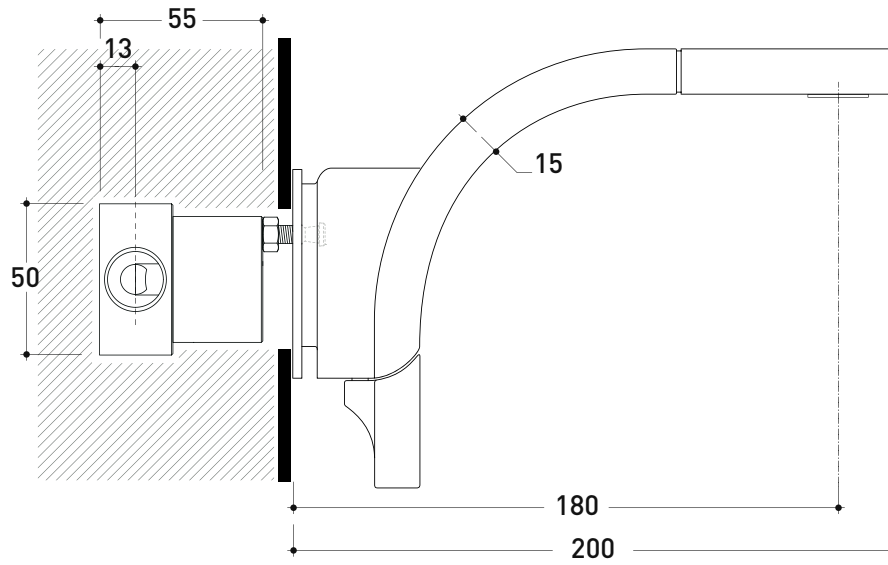

art. **SI2042D**

dimensioni in mm