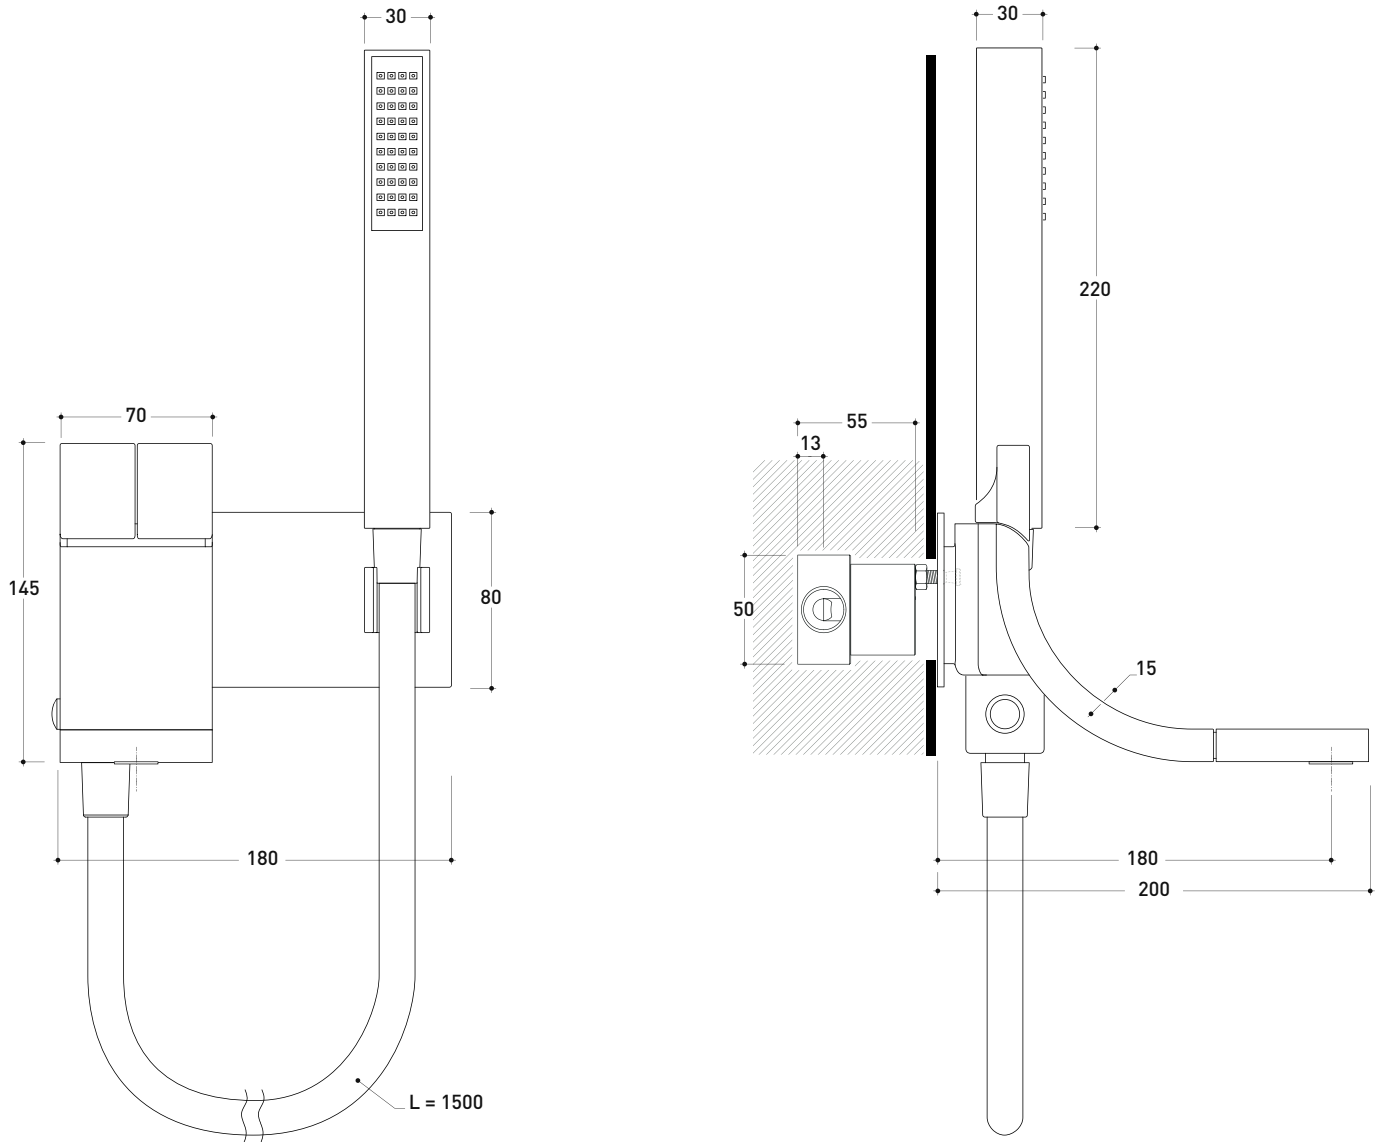

SI2081

Set vasca a parete con doppio comando, bocca erogazione e doccetta

Complementi: Accessori linea TWO
Accessori linea HOOP

Dim. Imballo 40 x 26 x 14 cm | Peso 4,5 kg | Pz. Pallet n° -

vista frontale / frontal view

vista laterale / lateral view

dimensioni in mm

OTTONE: finiture lucide

cromo

<http://www.ceramicaflaminia.it/it/products/314-si>

©ceramicaflaminiaspa - è vietata la copia, la pubblicazione e la riproduzione anche parziale se non autorizzata

maggio 2022

art. **SI2081**

dimensioni in mm

design ALEXANDER DURINGER e STEFANO ROSINI

2005

SI2085

Set vasca free-standing con miscelatore, erogatore e doccia

Complementi: Accessori linea TWO
Accessori linea HOOP

Dim. Imballo 130 x 31 x 20 cm | Peso 13 kg | Pz. Pallet n° -

vista frontale / frontal view

vista laterale / lateral view

dimensioni in mm

OTTONE: finiture lucide

cromo

<http://www.ceramicaflaminia.it/it/products/314-si>