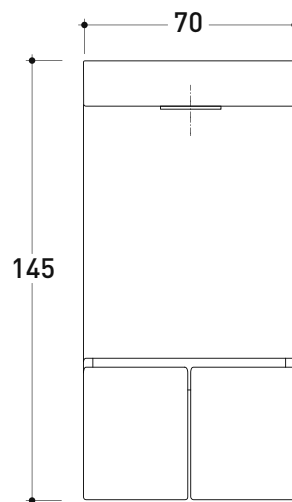

vista laterale / lateral view

vista zenitale / zenital view

dimensioni in mm

OTTONE: finiture lucide

cromo

art. **SI2042U**

dimensioni in mm

Si

Dim. Imballo 40 x 26 x 14 cm | Peso 3,5 kg | Pz. Pallet n° -

CE

vista frontale / frontal view

vista laterale / lateral view

vista zenitale / zenital view

dimensioni in mm

OTTONE: finiture lucide

cromo

<http://www.ceramicaflaminia.it/it/products/314-si>

©ceramicaflaminiaspa - è vietata la copia, la pubblicazione e la riproduzione anche parziale se non autorizzata

maggio 2022

art. **SI2042D**

dimensioni in mm

SI2081

Set vasca a parete con doppio comando, bocca erogazione e doccetta

Complementi: Accessori linea TWO
Accessori linea HOOP

Dim. Imballo 40 x 26 x 14 cm | Peso 4,5 kg | Pz. Pallet n° -

vista frontale / frontal view