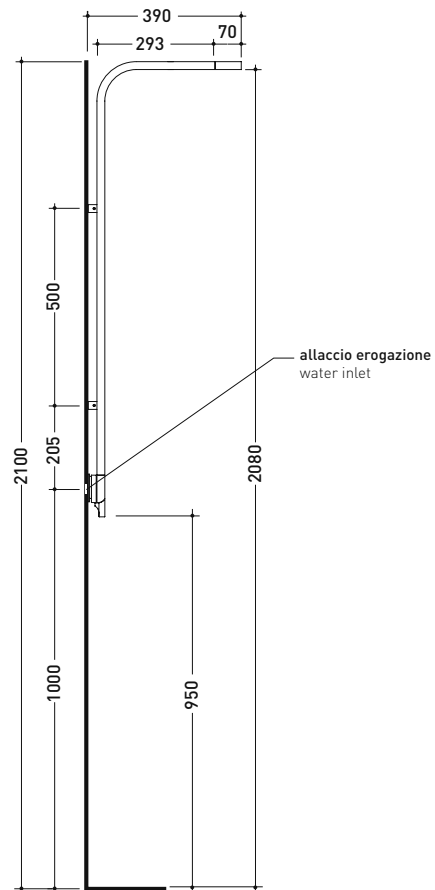

Dim. Imballo 130 x 31 x 20 cm | Peso 13 kg | Pz. Pallet n° -

vista frontale / frontal view

vista laterale / lateral view

dimensioni in mm

OTTONE: finiture lucide

cromo

<http://www.ceramicaflaminia.it/it/products/314-si>

©ceramicaflaminiaspa - è vietata la copia, la pubblicazione e la riproduzione anche parziale se non autorizzata

maggio 2022

art. **SI2085**

dimensioni in mm

design ALEXANDER DURINGER e STEFANO ROSINI

2005

SI2072

Sistema doccia a parete con doppio comando
e soffione integratoComplementi: Accessori linea TWO
Accessori linea HOOP

Dim. Imballo 126 x 31 x 20 cm | Peso 9,6 kg | Pz. Pallet n° -

vista frontale / frontal view

vista laterale / lateral view

dimensioni in mm

OTTONE: finiture lucide

cromo

<http://www.ceramicaflaminia.it/it/products/314-si>

©ceramicaflaminiaspa - è vietata la copia, la pubblicazione e la riproduzione anche parziale se non autorizzata