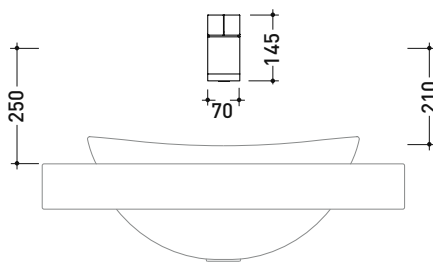

SI2042U Si Up

Miscelatore doppiocomando parete per lavabo
(completo di piletta stop&go)

Complementi: Accessori linea TWO
Accessori linea HOOP

Dim. Imballo 40 x 26 x 14 cm | Peso 3,5 kg | Pz. Pallet n° -

vista frontale / frontal view

vista laterale / lateral view

vista zenitale / zenital view

dimensioni in mm

OTTONE: finiture lucide

cromo

art. **SI2042U**

dimensioni in mm

Si

Dim. Imballo 40 x 26 x 14 cm | Peso 3,5 kg | Pz. Pallet n° -

CE

vista frontale / frontal view

vista laterale / lateral view

vista zenitale / zenital view

dimensioni in mm

OTTONE: finiture lucide

cromo

Dim. Imballo 130 x 31 x 20 cm | Peso 13 kg | Pz. Pallet n° -

vista frontale / frontal view

vista laterale / lateral view

dimensioni in mm

OTTONE: finiture lucide

cromo

<http://www.ceramicaflaminia.it/it/products/314-si>