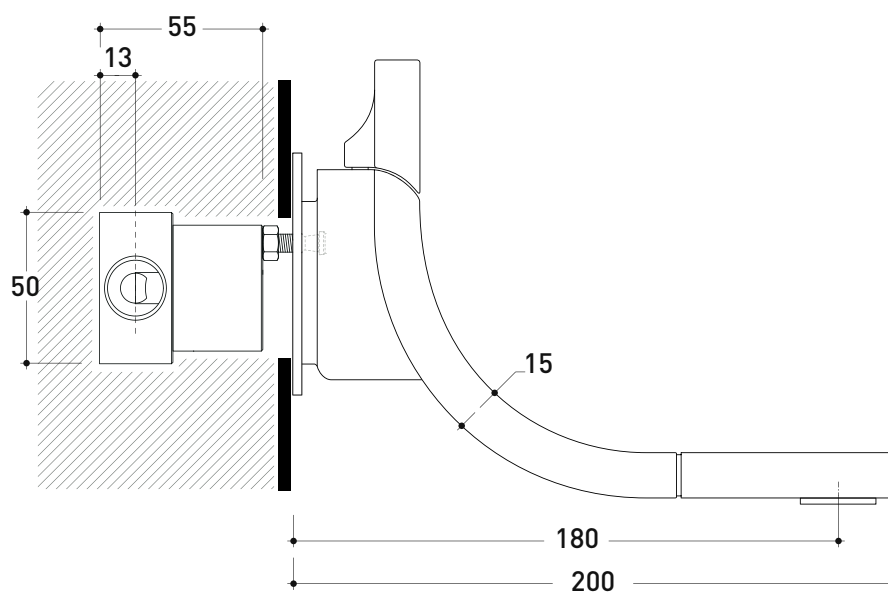

SI2042U Si Up

Miscelatore doppiocomando parete per lavabo
(completo di piletta stop&go)

Complementi: Accessori linea TWO
Accessori linea HOOP

Dim. Imballo 40 x 26 x 14 cm | Peso 3,5 kg | Pz. Pallet n° -

vista frontale / frontal view

vista laterale / lateral view

vista zenitale / zenital view

dimensioni in mm

OTTONE: finiture lucide

cromo

art. **SI2042U**

dimensioni in mm

Si

Dim. Imballo 40 x 26 x 14 cm | Peso 3,5 kg | Pz. Pallet n° -

CE

vista frontale / frontal view

vista laterale / lateral view

vista zenitale / zenital view

dimensioni in mm

OTTONE: finiture lucide

cromo

SI2081

Set vasca a parete con doppio comando, bocca erogazione e doccetta

Complementi: Accessori linea TWO
Accessori linea HOOP

Dim. Imballo 40 x 26 x 14 cm | Peso 4,5 kg | Pz. Pallet n° -

vista frontale / frontal view