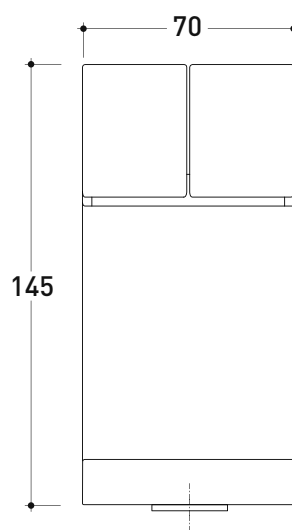

vista laterale / lateral view

vista zenitale / zenital view

dimensioni in mm

OTTONE: finiture lucide

cromo

art. **SI2042U**

dimensioni in mm

Si

Dim. Imballo 40 x 26 x 14 cm | Peso 3,5 kg | Pz. Pallet n° -

CE

vista frontale / frontal view

vista laterale / lateral view

vista zenitale / zenital view

dimensioni in mm

OTTONE: finiture lucide

cromo

Dim. Imballo 130 x 31 x 20 cm | Peso 13 kg | Pz. Pallet n° -

vista frontale / frontal view

vista laterale / lateral view

dimensioni in mm

OTTONE: finiture lucide

cromo

<http://www.ceramicaflaminia.it/it/products/314-si>

maggio 2022

art. **SI2072**

dimensioni in mm