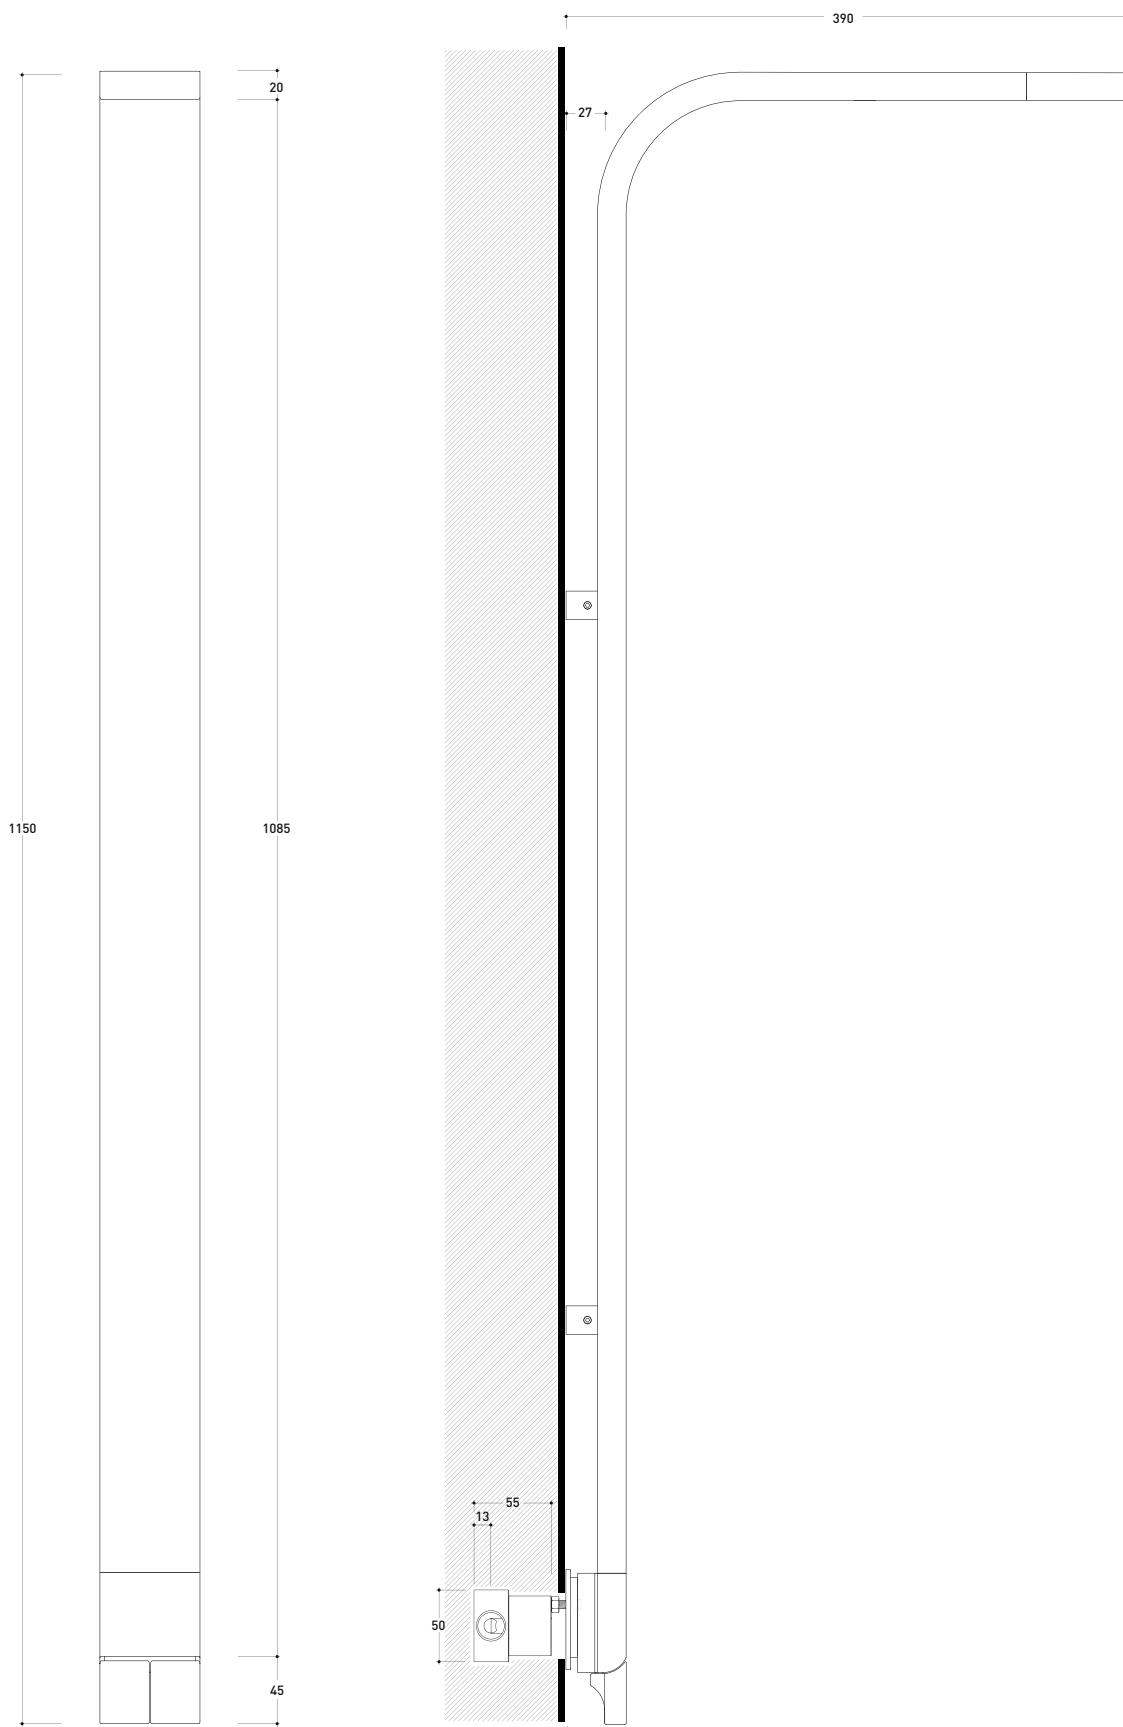

art. **SI2072**

dimensioni in mm