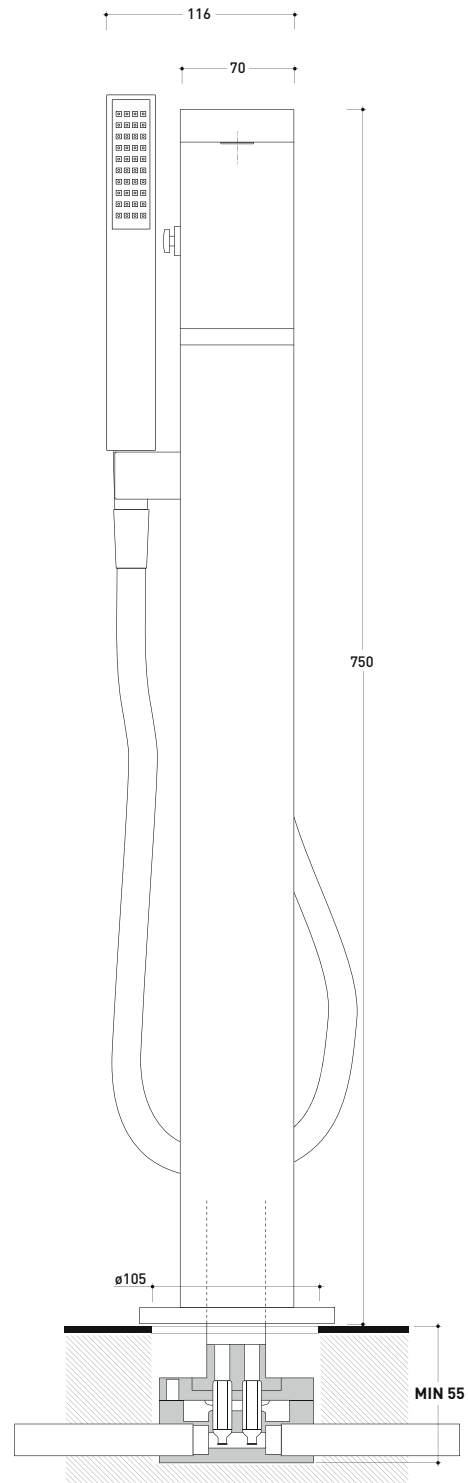

art. **SI2085**

dimensioni in mm