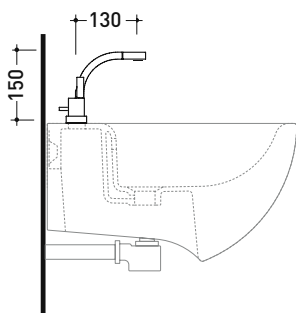

Dim. Imballo 40 x 26 x 14 cm | Peso 3,5 kg | Pz. Pallet n° -

CE

vista frontale / frontal view

vista laterale / lateral view

vista zenitale / zenital view

dimensioni in mm

OTTONE: finiture lucide

cromo

<http://www.ceramicaflaminia.it/it/products/314-si>

©ceramicaflaminiaspa - è vietata la copia, la pubblicazione e la riproduzione anche parziale se non autorizzata

maggio 2022

art. **SI2042D**

dimensioni in mm

SI2023

Miscelatore monocomando bidet

Complementi: Accessori linea TWO
Accessori linea HOOP

Dim. Imballo 40 x 26 x 14 cm | Peso 3,5 kg | Pz. Pallet n° -

vista laterale / lateral view

vista frontale / frontal view

SI2081

Set vasca a parete con doppio comando, bocca erogazione e doccetta

Complementi: Accessori linea TWO
Accessori linea HOOP

Dim. Imballo 40 x 26 x 14 cm | Peso 4,5 kg | Pz. Pallet n° -

vista frontale / frontal view