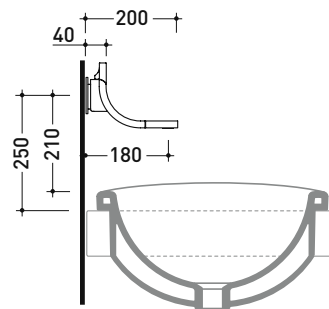

SI2042U Si Up

Miscelatore doppiocomando parete per lavabo
(completo di piletta stop&go)

Complementi: Accessori linea TWO
Accessori linea HOOP

Dim. Imballo 40 x 26 x 14 cm | Peso 3,5 kg | Pz. Pallet n° -

vista frontale / frontal view

vista laterale / lateral view

vista zenitale / zenital view

dimensioni in mm

OTTONE: finiture lucide

cromo

art. **SI2042U**

dimensioni in mm

Si

Dim. Imballo 40 x 26 x 14 cm | Peso 3,5 kg | Pz. Pallet n° -

CE

vista frontale / frontal view

vista laterale / lateral view

vista zenitale / zenital view

dimensioni in mm

OTTONE: finiture lucide

cromo

Dim. Imballo 130 x 31 x 20 cm | Peso 13 kg | Pz. Pallet n° -

vista frontale / frontal view

vista laterale / lateral view

dimensioni in mm

OTTONE: finiture lucide

cromo

<http://www.ceramicaflaminia.it/it/products/314-si>