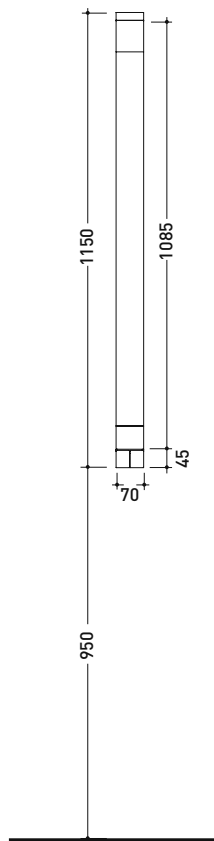

design ALEXANDER DURINGER e STEFANO ROSINI

2005

SI2072

Sistema doccia a parete con doppio comando
e soffione integrato

Complementi: Accessori linea TWO
Accessori linea HOOP

Dim. Imballo 126 x 31 x 20 cm | Peso 9,6 kg | Pz. Pallet n° -

vista frontale / frontal view