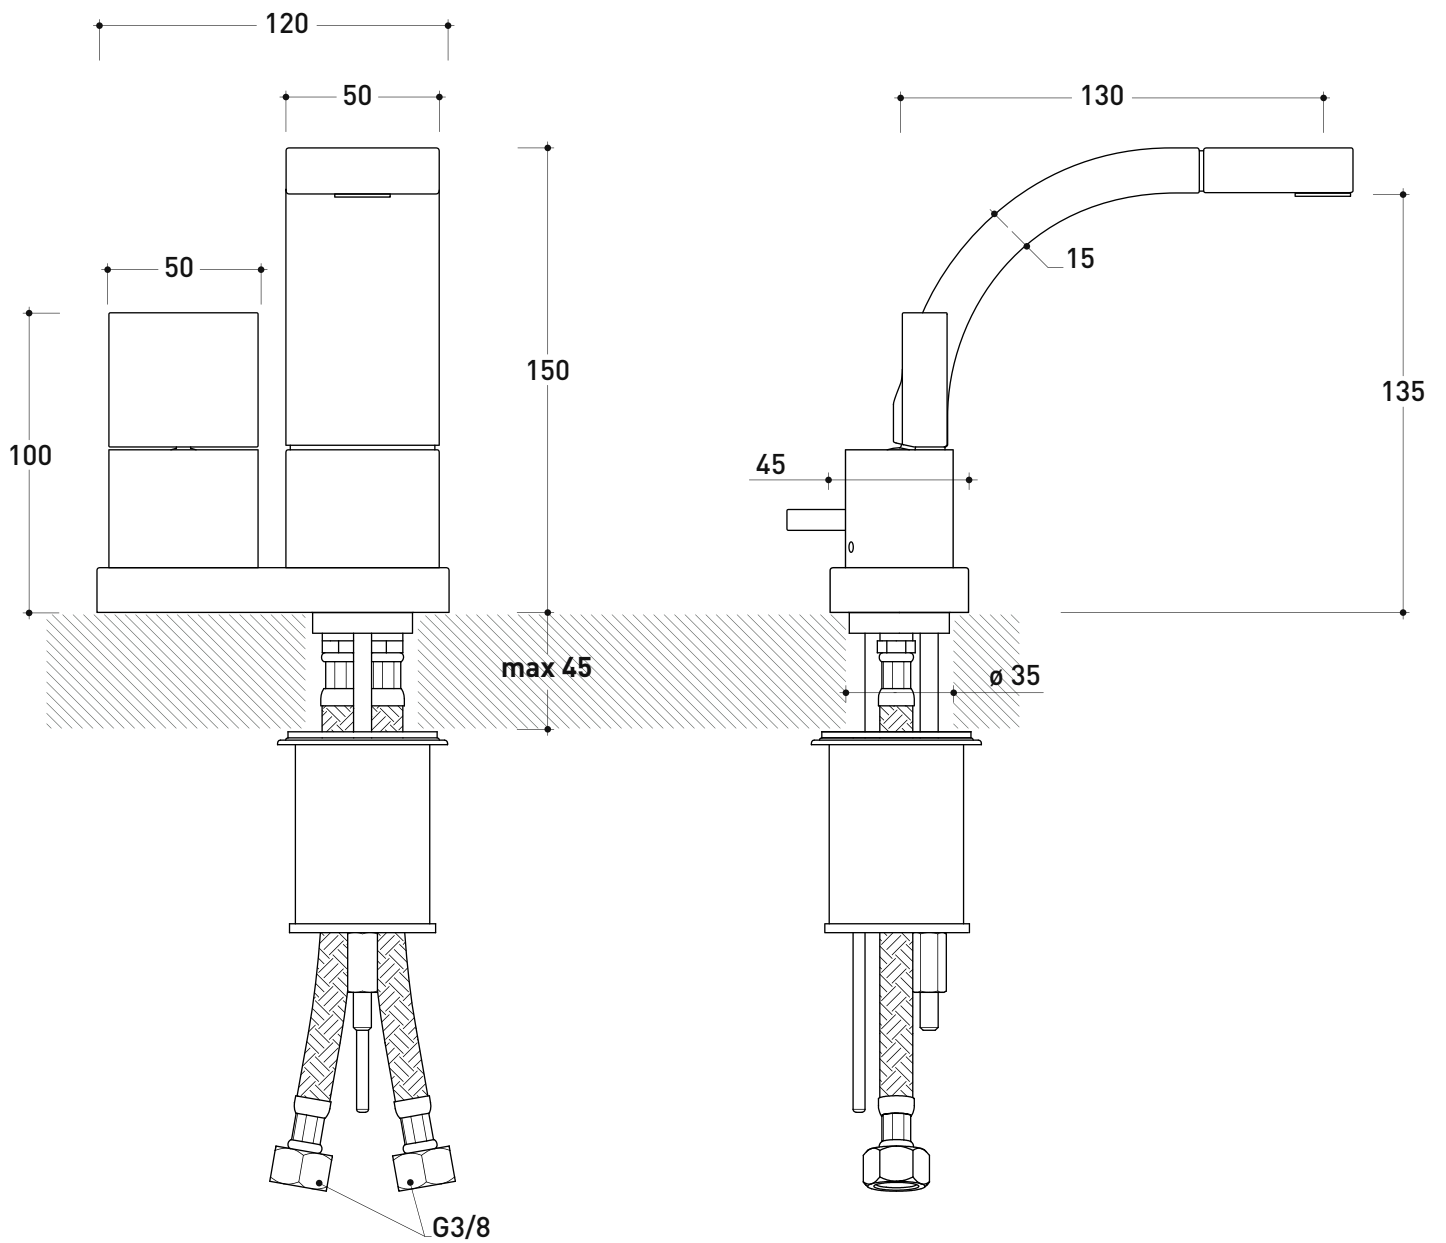

Dim. Imballo 40 x 26 x 14 cm | Peso 3,5 kg | Pz. Pallet n° -

CE

vista frontale / frontal view

vista laterale / lateral view

vista zenitale / zenital view

dimensioni in mm

OTTONE: finiture lucide

cromo

vista zenitale / zenital view

dimensioni in mm

OTTONE: finiture lucide

cromo

art. **SI2023**

dimensioni in mm

design ALEXANDER DURINGER e STEFANO ROSINI

2005

SI2081

Set vasca a parete con doppio comando, bocca erogazione e doccetta

Complementi: Accessori linea TWO
Accessori linea HOOP

Dim. Imballo 40 x 26 x 14 cm | Peso 4,5 kg | Pz. Pallet n° -

vista frontale / frontal view

Dim. Imballo 130 x 31 x 20 cm | Peso 13 kg | Pz. Pallet n° -

vista frontale / frontal view

vista laterale / lateral view

dimensioni in mm

OTTONE: finiture lucide

cromo

<http://www.ceramicaflaminia.it/it/products/314-si>