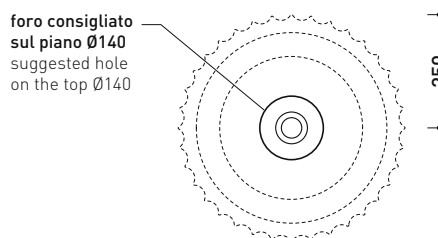

Accessori tecnici: Sifone cromo (SIFL/CR) - Sifone telescopico cromo (SIFL066)
 Piletta Stop & Go (PLSG)
 Piletta Stop & Go in ceramica (PLCE)
 Piletta con troppopieno integrato in ceramica (PLTPCE)
 Piletta con troppopieno integrato CROMO (PLTPCR)

Dim. Imballo

Peso 15,5 kg

Pz. Pallet n° 18

CE UNI EN 14688 - CL00

Dop-No14688

vista zenitale / zenital view

vista zenitale / zenital view

vista frontale / frontal view

sezione longitudinale / section