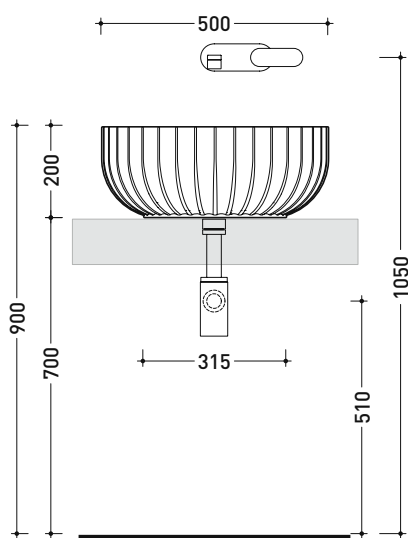

Accessori tecnici: Sifone cromo (SIFL/CR) - Sifone telescopico cromo (SIFL066)
 Piletta Stop & Go (PLSG)
 Piletta Stop & Go in ceramica (PLCE)
 Piletta con troppopieno integrato in ceramica (PLTPCE)
 Piletta con troppopieno integrato CROMO (PLTPCR)

Dim. Imballo

Peso 15,5 kg

Pz. Pallet n° 18

CE UNI EN 14688 - CL00

Dop-No14688

vista zenitale / zenital view

vista zenitale / zenital view

vista frontale / frontal view

sezione longitudinale / section