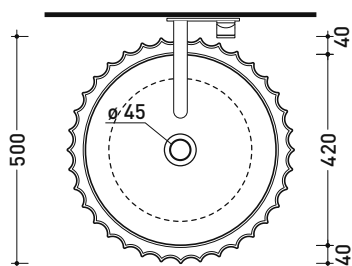

Accessori tecnici: Sifone cromo (SIFL/CR) - Sifone telescopico cromo (SIFL066)
 Piletta Stop & Go (PLSG)
 Piletta Stop & Go in ceramica (PLCE)
 Piletta con troppopieno integrato in ceramica (PLTPCE)
 Piletta con troppopieno integrato CROMO (PLTPCR)

Dim. Imballo

Peso 15,5 kg

Pz. Pallet n° 18

CE UNI EN 14688 - CL00

Dop-No14688

vista zenitale / zenital view

vista zenitale / zenital view

vista frontale / frontal view