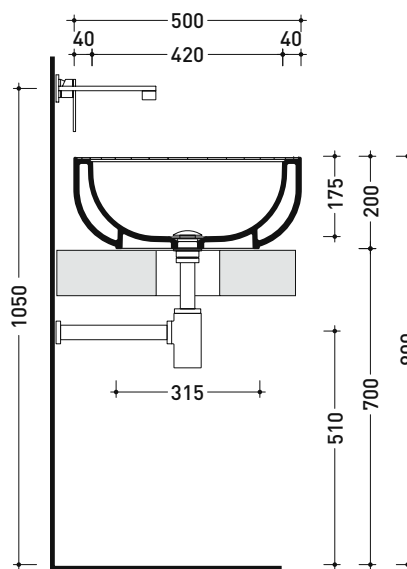

Dim. Imballo

Peso 15,5 kg

Pz. Pallet n° 18

CE UNI EN 14688 - CL00

Dop-No14688

vista zenitale / zenital view

vista zenitale / zenital view

vista frontale / frontal view

sezione longitudinale / section