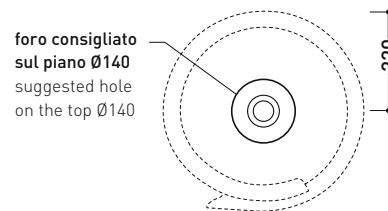

foro consigliato
sul piano Ø140
suggested hole
on the top Ø140