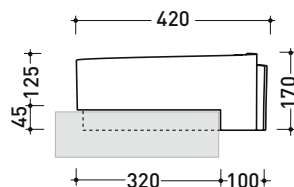

dimensioni in mm

CERAMICA: finiture lucide

bianco nero

finiture opache

latte carbone argilla cenere nuvola fango rosso rubens petrolio

METAL: finiture lucide

bianco / oro bianco / platino

Le misure dimensionali riportate hanno una tolleranza del 2%

Accessori tecnici: **Sifone cromo (SIFL/CR) - Sifone telescopico cromo (SIFL066)**
Piletta Stop & Go (PLSG)
Piletta Stop & Go in ceramica (PLCE)
Piletta con troppopieno integrato in ceramica (PLTPCE)
Piletta con troppopieno integrato CROMO (PLTPCR)
Set 2 pezzi rubinetto filtro cromo (RF026)

Dim. Imballo 56,5 x 43 x 18,5 cm | Peso 12,7 kg | Pz. Pallet n° 24

CE UNI EN 14688 - CL00 Dop-No14688

vista zenitale / zenital view

vista laterale / lateral view

vista frontale / frontal view

sezione longitudinale / section

Le misure dimensionali riportate hanno una tolleranza del 2%

dimensioni in mm

CERAMICA: finiture lucide

finiture opache

METAL: finiture lucide

bianco / oro bianco / platino