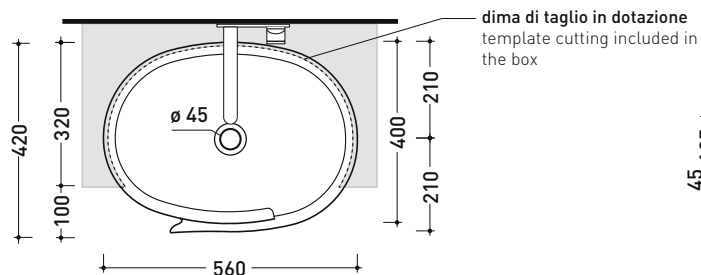

Dim. Imballo 44 x 44 x 18,5 cm | Peso 10,9 kg | Pz. Pallet n° 30

UNI EN 14688 - CL00 Dop-No14688

vista zenitale / zenital view

vista laterale / lateral view

vista frontale / frontal view

sezione longitudinale / section

dimensioni in mm

CERAMICA: finiture lucide

bianco nero

finiture opache

latte carbone argilla cenere nuvola fango rosso rubens petrolio

METAL: finiture lucide

bianco / oro bianco / platino

Le misure dimensionali riportate hanno una tolleranza del 2%

design **NENDO**

2010

RL56S Roll 56

Lavabo cm 56 semincasso

• SENZA TROPPOPIENO • SENZA PIANO RUBINETTERIA

Complementi: **Mensola FORTY6 (F6RL56S)**
Rubinetti lavabo linea: ONE - NOKÈ - SI - FOLD - X1
Accessori linea: TWO - HOOP - NOKÈ - FOLD

Dim. Imballo 56,5 x 43 x 18,5 cm | Peso 12,7 kg | Pz. Pallet n° 24

CE UNI EN 14688 - CL00 Dop-No14688

vista zenitale / zenital view

vista laterale / lateral view

vista frontale / frontal view

sezione longitudinale / section