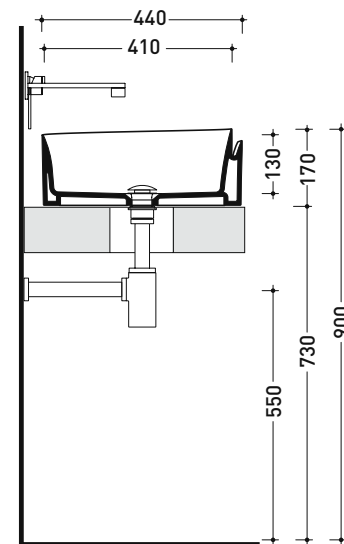

Dim. Imballo 52,5 x 52,5 x 95 cm | Peso 42 kg | Pz. Pallet n° 4

UNI EN 14688 - CL00 Dop-No14688

dimensioni in mm

Le misure dimensionali riportate hanno una tolleranza del 2%

CERAMICA: finiture lucide

finiture opache

Dim. Imballo 44 x 44 x 18,5 cm | Peso 12,5 kg | Pz. Pallet n° 30

CE UNI EN 14688 - CL00 Dop-No14688

vista zenitale / zenital view

foro consigliato
 sul piano Ø140
 suggested hole
 on the top Ø140

vista zenitale / zenital view

vista frontale / frontal view

sezione longitudinale / section

dimensioni in mm

CERAMICA: finiture lucide

finiture opache

METAL: finiture lucide

SILVER: finiture opache

Le misure dimensionali riportate hanno una tolleranza del 2%

Dim. Imballo 56,5 x 43 x 18,5 cm | Peso 15,5 kg | Pz. Pallet n° 24

UNI EN 14688 - CL00 Dop-No14688

vista zenitale / zenital view

vista zenitale / zenital view

vista frontale / frontal view

sezione longitudinale / section