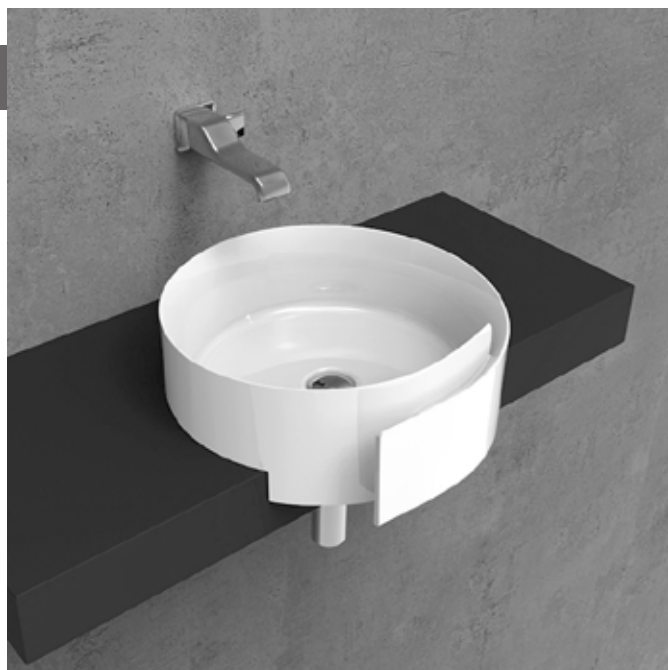

design **NENDO**

2010

RL44S Roll 44

Lavabo cm 44 semincasso

• SENZA TROPPOPIENO • SENZA PIANO RUBINETTERIA

Complementi: Mensola FORTY6 (F6RL44S)
Rubinetti lavabo linea: ONE - NOKÈ - SI - FOLD - X1
Accessori linea: TWO - HOOP - NOKÈ - FOLD

Accessori tecnici: Sifone cromo (SIFL/CR) - Sifone telescopico cromo (SIFL066)
Piletta Stop & Go (PLSG)
Piletta Stop & Go in ceramica (PLCE)
Piletta con troppopieno integrato in ceramica (PLTPCE)
Piletta con troppopieno integrato CROMO (PLTPCR)
Set 2 pezzi rubinetto filtro cromo (RF026)

Dim. Imballo 44 x 44 x 18,5 cm | Peso 10,9 kg | Pz. Pallet n° 30