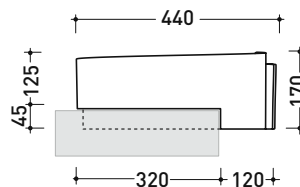

Dim. Imballo 44 x 44 x 18,5 cm | Peso 10,9 kg | Pz. Pallet n° 30

UNI EN 14688 - CL00 Dop-No14688

vista zenitale / zenital view

vista laterale / lateral view

vista frontale / frontal view

sezione longitudinale / section