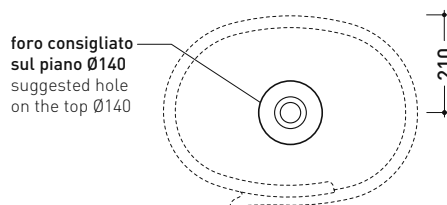

vista frontale / frontal view

sezione longitudinale / section

dimensioni in mm

CERAMICA: finiture lucide

finiture opache

METAL: finiture lucide

SILVER: finiture opache

Le misure dimensionali riportate hanno una tolleranza del 2%

RL56L Roll 56

Lavabo cm 56 da appoggio

• SENZA TROPPOPIENO • SENZA PIANO RUBINETTERIA

Complementi: Mensola Forty6 (F6RL56)
 BOX basi portalavabo prof. 37 / 50
 CUBIKA basi portalavabo prof. 37 / 50
 Mobile DENVER (DV103M)
 Struttura Filo 60/75 (FI60SV - FI75SV - FI75SC)
 Rubinetti lavabo linea: ONE - NOKÈ - SI - FOLD - X1
 Accessori linea: TWO - HOOP - NOKÈ - FOLD

Accessori tecnici: Sifone cromo (SIFL/CR) - Sifone telescopico cromo (SIFL066)
 Piletta Stop & Go (PLSG)
 Piletta Stop & Go in ceramica (PLCE)
 Piletta con troppopieno integrato in ceramica (PLTPCE)
 Piletta con troppopieno integrato CROMO (PLTPCR)
 Set 2 pezzi rubinetto filtro cromo (RF026)

Dim. Imballo 56,5 x 43 x 18,5 cm | Peso 15,5 kg | Pz. Pallet n° 24

UNI EN 14688 - CL00 Dop-No14688

vista zenitale / zenital view

vista zenitale / zenital view

vista frontale / frontal view

sezione longitudinale / section