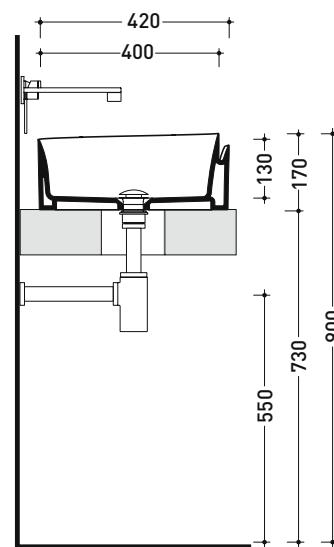

vista frontale / frontal view

sezione longitudinale / section

dimensioni in mm

CERAMICA: finiture lucide

finiture opache

METAL: finiture lucide

SILVER: finiture opache

Le misure dimensionali riportate hanno una tolleranza del 2%

Dim. Imballo 56,5 x 43 x 18,5 cm | Peso 15,5 kg | Pz. Pallet n° 24

UNI EN 14688 - CL00 Dop-No14688

vista zenitale / zenital view

vista zenitale / zenital view

vista frontale / frontal view

sezione longitudinale / section

Dim. Imballo 44 x 44 x 18,5 cm | Peso 10,9 kg | Pz. Pallet n° 30

UNI EN 14688 - CL00 Dop-No14688

vista zenitale / zenital view

vista laterale / lateral view

vista frontale / frontal view

sezione longitudinale / section

Dim. Imballo 56,5 x 43 x 18,5 cm | Peso 12,7 kg | Pz. Pallet n° 24

CE UNI EN 14688 - CL00 Dop-No14688

vista zenitale / zenital view

vista laterale / lateral view

vista frontale / frontal view

sezione longitudinale / section