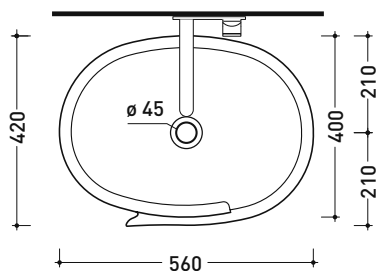

Dim. Imballo 44 x 44 x 18,5 cm | Peso 12,5 kg | Pz. Pallet n° 30

CE UNI EN 14688 - CL00 Dop-No14688

vista zenitale / zenital view

foro consigliato
 sul piano Ø140
 suggested hole
 on the top Ø140

vista zenitale / zenital view

vista frontale / frontal view

sezione longitudinale / section

dimensioni in mm

CERAMICA: finiture lucide

finiture opache

METAL: finiture lucide

SILVER: finiture opache

Le misure dimensionali riportate hanno una tolleranza del 2%

RL56L Roll 56

Lavabo cm 56 da appoggio

• SENZA TROPPOPIENO • SENZA PIANO RUBINETTERIA

Complementi: Mensola Forty6 (F6RL56)
 BOX basi portalavabo prof. 37 / 50
 CUBIKA basi portalavabo prof. 37 / 50
 Mobile DENVER (DV103M)
 Struttura Filo 60/75 (FI60SV - FI75SV - FI75SC)
 Rubinetti lavabo linea: ONE - NOKÈ - SI - FOLD - X1
 Accessori linea: TWO - HOOP - NOKÈ - FOLD

Dim. Imballo 56,5 x 43 x 18,5 cm | Peso 15,5 kg | Pz. Pallet n° 24

UNI EN 14688 - CL00 Dop-No14688

vista zenitale / zenital view

vista zenitale / zenital view

vista frontale / frontal view

sezione longitudinale / section