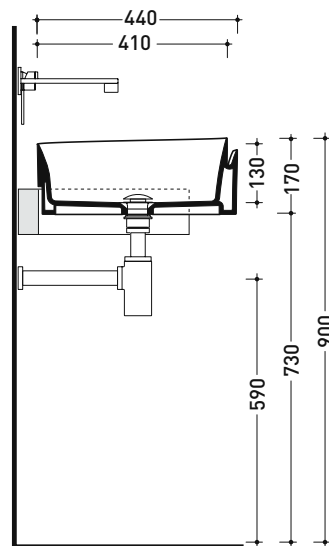

Dim. Imballo 56,5 x 43 x 18,5 cm | Peso 15,5 kg | Pz. Pallet n° 24

UNI EN 14688 - CL00 Dop-No14688

vista zenitale / zenital view

vista zenitale / zenital view

vista frontale / frontal view

sezione longitudinale / section

Dim. Imballo 44 x 44 x 18,5 cm | Peso 10,9 kg | Pz. Pallet n° 30

UNI EN 14688 - CL00 Dop-No14688

vista zenitale / zenital view

vista laterale / lateral view

vista frontale / frontal view

sezione longitudinale / section

dimensioni in mm

CERAMICA: finiture lucide

bianco nero

finiture opache

latte carbone argilla cenere nuvola fango rosso rubens petrolio

METAL: finiture lucide

bianco / oro bianco / platino

Le misure dimensionali riportate hanno una tolleranza del 2%

Dim. Imballo 56,5 x 43 x 18,5 cm | Peso 12,7 kg | Pz. Pallet n° 24

CE UNI EN 14688 - CL00 Dop-No14688

vista zenitale / zenital view

vista laterale / lateral view

vista frontale / frontal view

sezione longitudinale / section