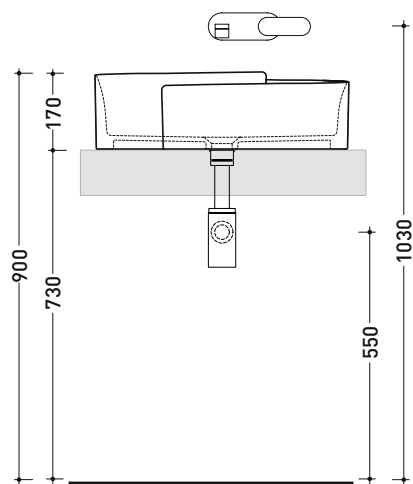

Dim. Imballo 44 x 44 x 18,5 cm | Peso 12,5 kg | Pz. Pallet n° 30

CE UNI EN 14688 - CL00 Dop-No14688

vista zenitale / zenital view

foro consigliato
 sul piano Ø140
 suggested hole
 on the top Ø140

vista zenitale / zenital view

vista frontale / frontal view

sezione longitudinale / section

dimensioni in mm

CERAMICA: finiture lucide

finiture opache

METAL: finiture lucide

SILVER: finiture opache

Le misure dimensionali riportate hanno una tolleranza del 2%

Dim. Imballo 56,5 x 43 x 18,5 cm | Peso 15,5 kg | Pz. Pallet n° 24

UNI EN 14688 - CL00 Dop-No14688

vista zenitale / zenital view

vista zenitale / zenital view

vista frontale / frontal view

sezione longitudinale / section

Dim. Imballo 56,5 x 43 x 18,5 cm | Peso 12,7 kg | Pz. Pallet n° 24

CE UNI EN 14688 - CL00 Dop-No14688

vista zenitale / zenital view

vista laterale / lateral view

vista frontale / frontal view

sezione longitudinale / section