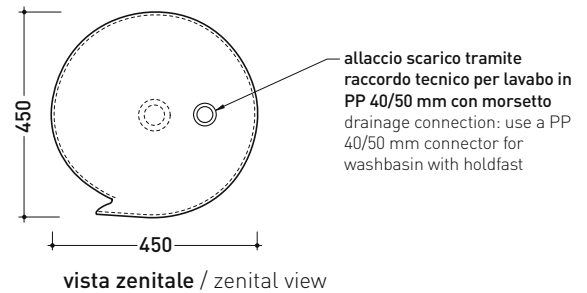

UNI EN 14688 - CL00 Dop-No14688