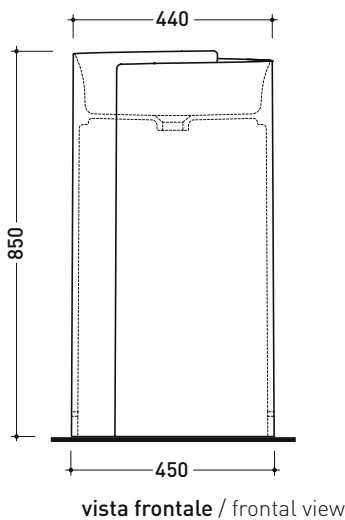

Dim. Imballo 52,5 x 52,5 x 95 cm | Peso 42 kg | Pz. Pallet n° 4

CE UNI EN 14688 - CL00 Dop-No14688

vista zenitale / zenital view

vista frontale / frontal view

sezione longitudinale / section

dimensioni in mm

Le misure dimensionali riportate hanno una tolleranza del 2%

CERAMICA: finiture lucide

finiture opache

METAL: finiture lucide

MR44C Monoroll

Lavabo a colonna cm 44 da centro stanza
(completo di kit di fissaggio a pavimento art. 9005 e sifone art. FMT/SIF)
• SENZA TROPPOPIENO • SENZA PIANO RUBINETTERIA

Dim. Imballo 52,5 x 52,5 x 95 cm | Peso 42 kg | Pz. Pallet n° 4

UNI EN 14688 - CL00 Dop-No14688

dimensioni in mm

Le misure dimensionali riportate hanno una tolleranza del 2%

CERAMICA: finiture lucide

finiture opache

vista frontale / frontal view

sezione longitudinale / section

dimensioni in mm

CERAMICA: finiture lucide

finiture opache

METAL: finiture lucide

SILVER: finiture opache

Le misure dimensionali riportate hanno una tolleranza del 2%