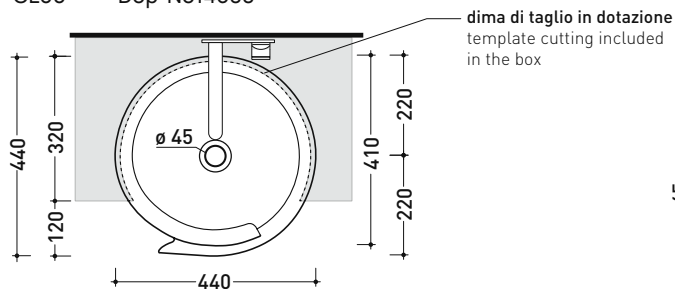

dimensioni in mm

CERAMICA: finiture lucide

bianco nero

finiture opache

latte carbone argilla cenere nuvola fango rosso rubens petrolio

METAL: finiture lucide

bianco / oro bianco / platino

SILVER: finiture opache

SilverWhite SilverBlack

Le misure dimensionali riportate hanno una tolleranza del 2%

design **NENDO**

2010

RL44S Roll 44

Lavabo cm 44 semincasso

• SENZA TROPPOPIENO • SENZA PIANO RUBINETTERIA

Complementi: Mensola FORTY6 (F6RL44S)
 Rubinetti lavabo linea: ONE - NOKÈ - SI - FOLD - X1
 Accessori linea: TWO - HOOP - NOKÈ - FOLD

Dim. Imballo 44 x 44 x 18,5 cm | Peso 10,9 kg | Pz. Pallet n° 30

UNI EN 14688 - CL00 Dop-No14688

vista zenitale / zenital view

vista laterale / lateral view

vista frontale / frontal view

sezione longitudinale / section