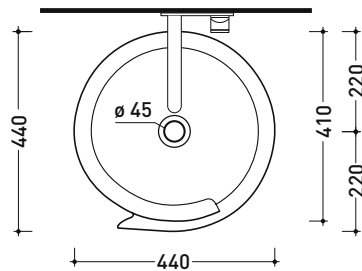

Dim. Imballo 52,5 x 52,5 x 95 cm | Peso 42 kg | Pz. Pallet n° 4

CE UNI EN 14688 - CL00 Dop-No14688

vista zenitale / zenital view

vista frontale / frontal view

sezione longitudinale / section

dimensioni in mm

Dim. Imballo 52,5 x 52,5 x 95 cm | Peso 42 kg | Pz. Pallet n° 4

UNI EN 14688 - CL00 Dop-No14688

dimensioni in mm

Le misure dimensionali riportate hanno una tolleranza del 2%

CERAMICA: finiture lucide

finiture opache

Dim. Imballo 44 x 44 x 18,5 cm | Peso 12,5 kg | Pz. Pallet n° 30

CE UNI EN 14688 - CL00 Dop-No14688

vista zenitale / zenital view

foro consigliato
 sul piano Ø140
 suggested hole
 on the top Ø140

vista zenitale / zenital view

vista frontale / frontal view

sezione longitudinale / section

dimensioni in mm

CERAMICA: finiture lucide

finiture opache

METAL: finiture lucide

SILVER: finiture opache

Le misure dimensionali riportate hanno una tolleranza del 2%