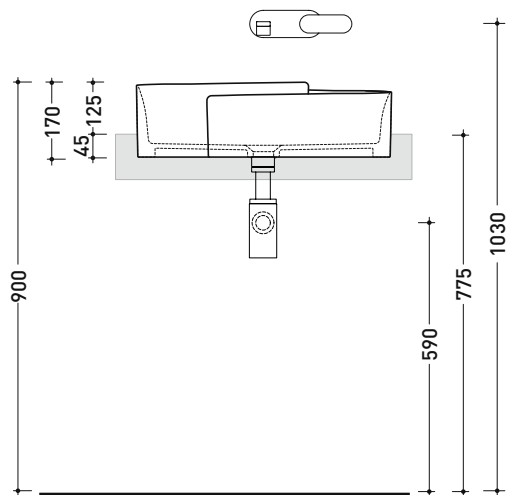

Dim. Imballo 44 x 44 x 18,5 cm | Peso 10,9 kg | Pz. Pallet n° 30

UNI EN 14688 - CL00 Dop-No14688

vista zenitale / zenital view

vista laterale / lateral view

vista frontale / frontal view

sezione longitudinale / section

dimensioni in mm

CERAMICA: finiture lucide

bianco nero

finiture opache

latte carbone argilla cenere nuvola fango rosso rubens petrolio

METAL: finiture lucide

bianco / oro bianco / platino

Le misure dimensionali riportate hanno una tolleranza del 2%

Dim. Imballo 56,5 x 43 x 18,5 cm | Peso 12,7 kg | Pz. Pallet n° 24

CE UNI EN 14688 - CL00 Dop-No14688

vista zenitale / zenital view

vista laterale / lateral view

vista frontale / frontal view

sezione longitudinale / section

Le misure dimensionali riportate hanno una tolleranza del 2%

dimensioni in mm

CERAMICA: finiture lucide

finiture opache

METAL: finiture lucide

bianco / oro bianco / platino