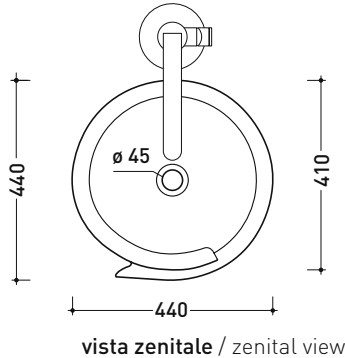

Dim. Imballo 52,5 x 52,5 x 95 cm | Peso 42 kg | Pz. Pallet n° 4

CE UNI EN 14688 - CL00 Dop-No14688

vista zenitale / zenital view

vista frontale / frontal view

sezione longitudinale / section

dimensioni in mm

Le misure dimensionali riportate hanno una tolleranza del 2%

CERAMICA: finiture lucide

finiture opache

METAL: finiture lucide

MR44C Monoroll

Lavabo a colonna cm 44 da centro stanza
(completo di kit di fissaggio a pavimento art. 9005 e sifone art. FMT/SIF)
• SENZA TROPPOPIENO • SENZA PIANO RUBINETTERIA

Dim. Imballo 52,5 x 52,5 x 95 cm | Peso 42 kg | Pz. Pallet n° 4

UNI EN 14688 - CL00 Dop-No14688

dimensioni in mm

Le misure dimensionali riportate hanno una tolleranza del 2%

CERAMICA: finiture lucide

finiture opache

Dim. Imballo 56,5 x 43 x 18,5 cm | Peso 12,7 kg | Pz. Pallet n° 24

CE UNI EN 14688 - CL00 Dop-No14688

vista zenitale / zenital view

vista laterale / lateral view

vista frontale / frontal view

sezione longitudinale / section