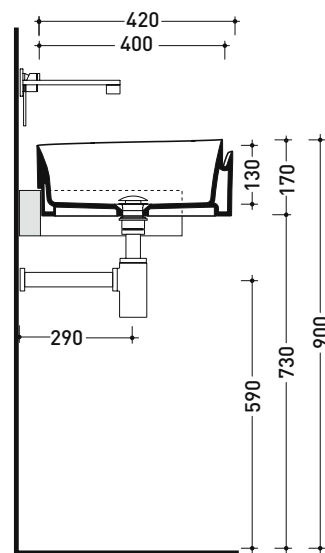

Dim. Imballo 44 x 44 x 18,5 cm | Peso 10,9 kg | Pz. Pallet n° 30

UNI EN 14688 - CL00 Dop-No14688

vista zenitale / zenital view

vista laterale / lateral view

vista frontale / frontal view

sezione longitudinale / section

dimensioni in mm

CERAMICA: finiture lucide

bianco nero

finiture opache

latte carbone argilla cenere nuvola fango rosso rubens petrolio

METAL: finiture lucide

bianco / oro bianco / platino

Le misure dimensionali riportate hanno una tolleranza del 2%

Dim. Imballo 56,5 x 43 x 18,5 cm | Peso 12,7 kg | Pz. Pallet n° 24

CE UNI EN 14688 - CL00 Dop-No14688

vista zenitale / zenital view

vista laterale / lateral view

vista frontale / frontal view

sezione longitudinale / section

Le misure dimensionali riportate hanno una tolleranza del 2%

dimensioni in mm

CERAMICA: finiture lucide

finiture opache

METAL: finiture lucide

bianco / oro bianco / platino