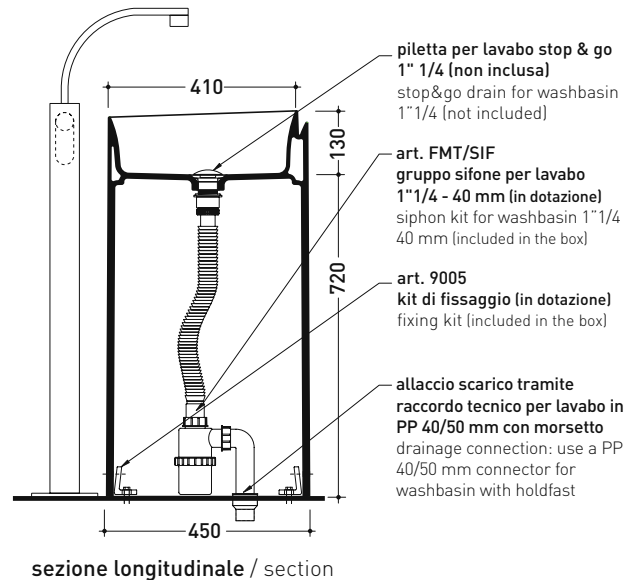

Dim. Imballo 52,5 x 52,5 x 95 cm | Peso 42 kg | Pz. Pallet n° 4

CE UNI EN 14688 - CL00 Dop-No14688

vista zenitale / zenital view

vista frontale / frontal view

sezione longitudinale / section

dimensioni in mm

Le misure dimensionali riportate hanno una tolleranza del 2%

CERAMICA: finiture lucide

finiture opache

METAL: finiture lucide

MR44C Monoroll

Lavabo a colonna cm 44 da centro stanza
(completo di kit di fissaggio a pavimento art. 9005 e sifone art. FMT/SIF)
• SENZA TROPPOPIENO • SENZA PIANO RUBINETTERIA

Complementi: **Rubinetti lavabo free-standing linea: ONE - FOLD**
Accessori linea: TWO - HOOP - NOKÈ - FOLD

Accessori tecnici: **Piletta Stop & Go (PLSG)**
Piletta Stop & Go in ceramica (PLCE)
Piletta con troppopieno integrato in ceramica (PLTPCE)
Piletta con troppopieno integrato CROMO (PLTPCR)

Dim. Imballo 52,5 x 52,5 x 95 cm | Peso 42 kg | Pz. Pallet n° 4

UNI EN 14688 - CL00 Dop-No14688

dimensioni in mm

Le misure dimensionali riportate hanno una tolleranza del 2%

CERAMICA: finiture lucide

finiture opache