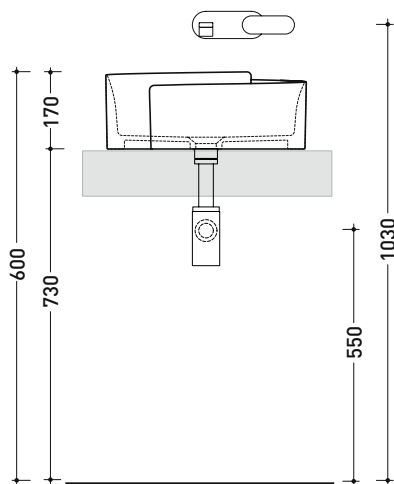

Dim. Imballo 52,5 x 52,5 x 95 cm | Peso 42 kg | Pz. Pallet n° 4

CE UNI EN 14688 - CL00 Dop-No14688

vista zenitale / zenital view

vista frontale / frontal view

sezione longitudinale / section

dimensioni in mm

Dim. Imballo 52,5 x 52,5 x 95 cm | Peso 42 kg | Pz. Pallet n° 4

UNI EN 14688 - CL00 Dop-No14688

dimensioni in mm

Le misure dimensionali riportate hanno una tolleranza del 2%

CERAMICA: finiture lucide

finiture opache

Dim. Imballo 44 x 44 x 18,5 cm | Peso 12,5 kg | Pz. Pallet n° 30

CE UNI EN 14688 - CL00 Dop-No14688

vista zenitale / zenital view

foro consigliato
 sul piano Ø140
 suggested hole
 on the top Ø140

vista zenitale / zenital view

vista frontale / frontal view

sezione longitudinale / section

dimensioni in mm

CERAMICA: finiture lucide

finiture opache

METAL: finiture lucide

SILVER: finiture opache

Le misure dimensionali riportate hanno una tolleranza del 2%