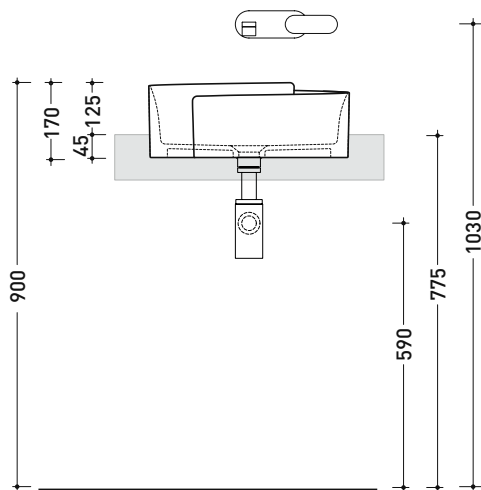

Dim. Imballo 56,5 x 43 x 18,5 cm | Peso 15,5 kg | Pz. Pallet n° 24

UNI EN 14688 - CL00 Dop-No14688

vista zenitale / zenital view

vista zenitale / zenital view

vista frontale / frontal view

sezione longitudinale / section

Dim. Imballo 44 x 44 x 18,5 cm | Peso 10,9 kg | Pz. Pallet n° 30

UNI EN 14688 - CL00 Dop-No14688

vista zenitale / zenital view

vista laterale / lateral view

vista frontale / frontal view

sezione longitudinale / section

dimensioni in mm

CERAMICA: finiture lucide

bianco nero

finiture opache

latte carbone argilla cenere nuvola fango rosso rubens petrolio

METAL: finiture lucide

bianco / oro bianco / platino

Le misure dimensionali riportate hanno una tolleranza del 2%

Dim. Imballo 56,5 x 43 x 18,5 cm | Peso 12,7 kg | Pz. Pallet n° 24

CE UNI EN 14688 - CL00 Dop-No14688

vista zenitale / zenital view

vista laterale / lateral view

vista frontale / frontal view

sezione longitudinale / section