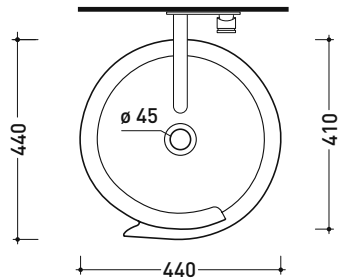

Dim. Imballo 52,5 x 52,5 x 95 cm | Peso 42 kg | Pz. Pallet n° 4

CE UNI EN 14688 - CL00 Dop-No14688

vista zenitale / zenital view

vista frontale / frontal view

sezione longitudinale / section

dimensioni in mm

Dim. Imballo 52,5 x 52,5 x 95 cm | Peso 42 kg | Pz. Pallet n° 4

UNI EN 14688 - CL00 Dop-No14688

dimensioni in mm

Le misure dimensionali riportate hanno una tolleranza del 2%

CERAMICA: finiture lucide

finiture opache

Dim. Imballo 56,5 x 43 x 18,5 cm | Peso 15,5 kg | Pz. Pallet n° 24

UNI EN 14688 - CL00 Dop-No14688

vista zenitale / zenital view

vista zenitale / zenital view

vista frontale / frontal view

sezione longitudinale / section

Dim. Imballo 44 x 44 x 18,5 cm | Peso 10,9 kg | Pz. Pallet n° 30

UNI EN 14688 - CL00 Dop-No14688

vista zenitale / zenital view

vista laterale / lateral view

vista frontale / frontal view

sezione longitudinale / section