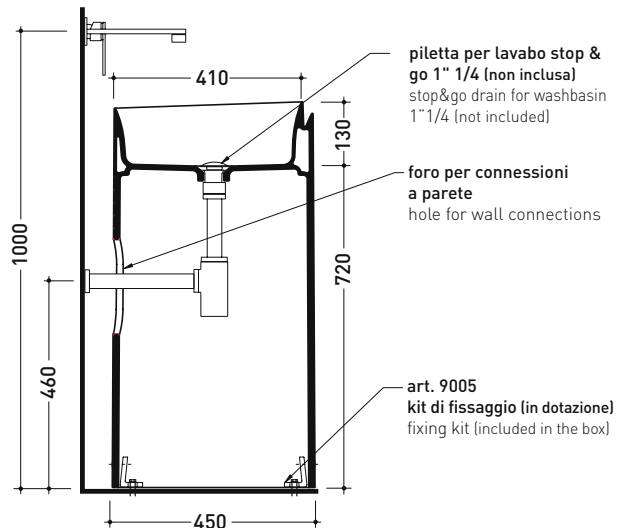

MR44P Monoroll

Lavabo a colonna cm 44 a parete

(completo di kit di fissaggio a pavimento art. 9005)

• SENZA TROPPOPIENO • SENZA PIANO RUBINETTERIA

Complementi: **Rubinetto parete linea:** ONE - NOKÈ - SI - FOLD - X1
Accessori linea: TWO - HOOP - NOKÈ - FOLD

Dim. Imballo 52,5 x 52,5 x 95 cm | Peso 42 kg | Pz. Pallet n° 4

CE UNI EN 14688 - CL00 Dop-No14688

vista zenitale / zenital view

vista frontale / frontal view

sezione longitudinale / section

dimensioni in mm

Le misure dimensionali riportate hanno una tolleranza del 2%

CERAMICA: finiture lucide

finiture opache

METAL: finiture lucide

MR44C Monoroll

Lavabo a colonna cm 44 da centro stanza
(completo di kit di fissaggio a pavimento art. 9005 e sifone art. FMT/SIF)
• SENZA TROPPOPIENO • SENZA PIANO RUBINETTERIA

Dim. Imballo 52,5 x 52,5 x 95 cm | Peso 42 kg | Pz. Pallet n° 4

UNI EN 14688 - CL00 Dop-No14688

dimensioni in mm

Le misure dimensionali riportate hanno una tolleranza del 2%

CERAMICA: finiture lucide

finiture opache