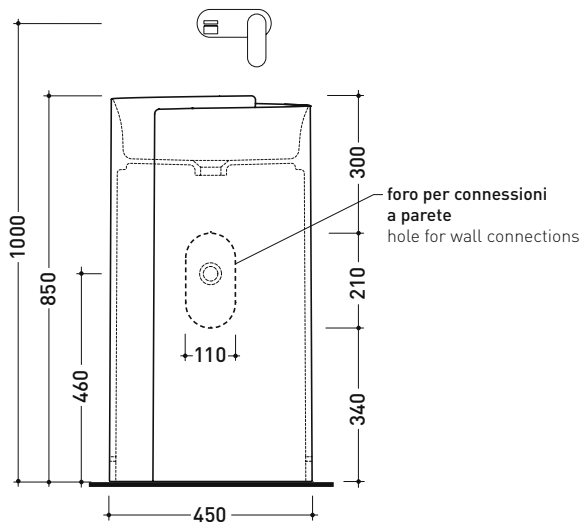

Accessori tecnici:
Sifone cromo (SIFL/CR)
Piletta Stop & Go (PLSG)
Piletta Stop & Go in ceramica (PLCE)
Piletta con troppopieno integrato in ceramica (PLTPCE)
Piletta con troppopieno integrato CROMO (PLTPCR)

Dim. Imballo 52,5 x 52,5 x 95 cm | Peso 42 kg | Pz. Pallet n° 4

CE UNI EN 14688 - CL00 Dop-No14688

vista zenitale / zenital view

vista frontale / frontal view

sezione longitudinale / section

dimensioni in mm

Le misure dimensionali riportate hanno una tolleranza del 2%

CERAMICA: finiture lucide

finiture opache

METAL: finiture lucide

MR44C Monoroll

Lavabo a colonna cm 44 da centro stanza
(completo di kit di fissaggio a pavimento art. 9005 e sifone art. FMT/SIF)
• SENZA TROPPOPIENO • SENZA PIANO RUBINETTERIA

Dim. Imballo 52,5 x 52,5 x 95 cm | Peso 42 kg | Pz. Pallet n° 4

UNI EN 14688 - CL00 Dop-No14688

dimensioni in mm

Le misure dimensionali riportate hanno una tolleranza del 2%

CERAMICA: finiture lucide

finiture opache