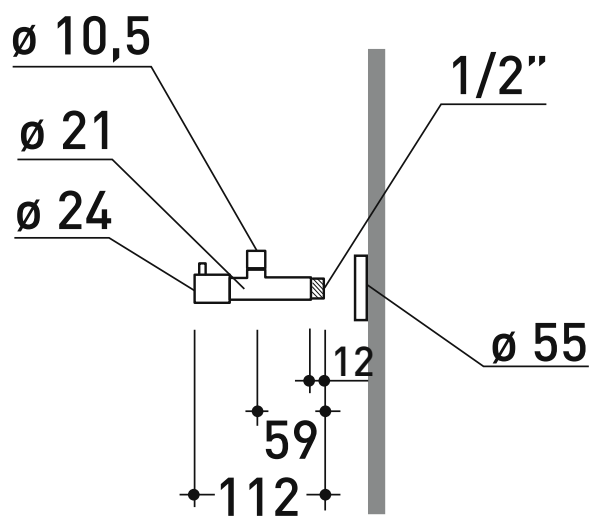

## RF026

Two pieces set tap filters

Package dim.

Weight 0,5 kg

Pz. Pallet n° -

CE

sizes in mm

<http://www.ceramicaflaminia.it/en/>