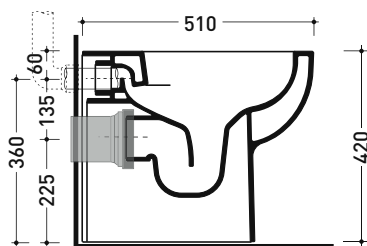

sezione longitudinale / section

dimensioni in mm

Le misure dimensionali riportate hanno una tolleranza del 2%

CERAMICA: finiture lucide

bianco

QK117RG

Vaso back to wall PLUS* con sistema goclean®

* **ATTENZIONE:** connessioni su richiesta

Dim. Imballo

Peso 23,5 kg

Pz. Pallet n° 18

UNI EN 997

Dop-No997

pag. 1/2

FLAMINIA sconsiglia l'abbinamento di questo Wc con passo rapido/flussometro e cassette alte tradizionali.

vista zenitale / zenital view

vista laterale / lateral view

vista retro / back view

SCARICO A PARETE
PREDISPOSTO PER WC SOSPESO
WALL DISCHARGE ARRANGEMENT
FOR WALL-HUNG WC

sezione longitudinale / section

SCARICO A PAVIMENTO
PREDISPOSTO DA 5 A 30 CM
ARRANGEMENT DISCHARGE
TO FLOOR FROM 5 TO 30 CM

da/from 50 a/to 300 mm

sezione longitudinale / section

dimensioni in mm

Le misure dimensionali riportate hanno una tolleranza del 2%

CERAMICA: finiture lucide

bianco

KIT PER SCARICO PARETE

LKR00 (SET: LKR00)