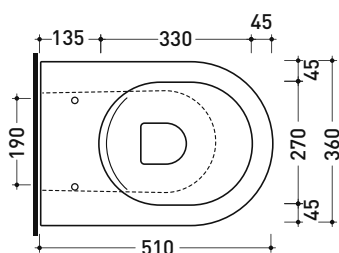

Accessori tecnici: Kit di fissaggio a pavimento (9003)

Dim. Imballo

Peso 24 kg

Pz. Pallet n° 18

CE UNI EN 997

Dop-No997

FLAMINIA sconsiglia l'abbinamento di questo Wc con passo rapido/flussometro e cassette alte tradizionali.

vista zenitale / zenital view

vista laterale / lateral view

vista retro / back view

da/from 100 a/to 120 mm

sezione longitudinale / section

art. LK1012 (LKR90+LKR40)
connessioni di scarico
(in dotazione)
drainage connector
(included in the box)

sezione longitudinale / section

dimensioni in mm

Le misure dimensionali riportate hanno una tolleranza del 2%

CERAMICA: finiture lucide

bianco

QK117RG

Vaso back to wall PLUS* con sistema goclean®

* **ATTENZIONE:** connessioni su richiesta

da/from 50 a/to 300 mm

sezione longitudinale / section

dimensioni in mm

Le misure dimensionali riportate hanno una tolleranza del 2%

CERAMICA: finiture lucide

bianco

KIT PER SCARICO PARETE

LKR00 (SET: LKR00)