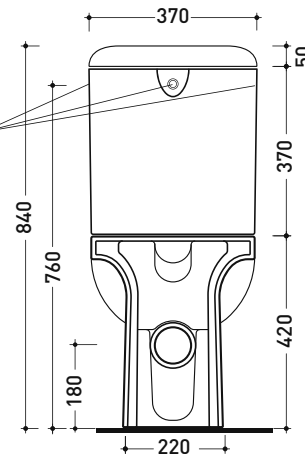

da/from 50 a/to 300 mm

sezione longitudinale / section

dimensioni in mm

Le misure dimensionali riportate hanno una tolleranza del 2%

CERAMICA: finiture lucide

bianco

KIT PER SCARICO PARETE

LKR00 (SET: LKR00)

Accessori tecnici: Connessione per scarico suolo (TR39/CON)
Kit di fissaggio a pavimento (9003)
Batteria di scarico OLI doppio flusso 3-6 lt (BGMB)

Dim. Imballo vaso | Peso 27,5 kg | Pz. Pallet n° 18

Dim. Imballo cassetta | Peso 12,5 kg | Pz. Pallet n° 36

CE UNI EN 997

Dop-No997

FINO AD ESAURIMENTO SCORTE

vista zenitale / zenital view

sezione longitudinale / section

art. TR39/CON
connessione di scarico wc
a pavimento (NON INCLUSA)
wc floor drainage connector
(NOT INCLUDED)

ingresso acqua di carico
(dx/sx/retro)
water inlet (right/left/back)

vista retro / back view

dimensioni in mm

Le misure dimensionali riportate hanno una tolleranza del 2%

CERAMICA: finiture lucide

bianco

QKCW07