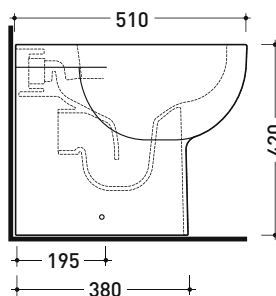

sezione longitudinale / section

dimensioni in mm

Le misure dimensionali riportate hanno una tolleranza del 2%

CERAMICA: finiture lucide

bianco

QK117RG

Vaso back to wall PLUS* con sistema goclean®

* **ATTENZIONE:** connessioni su richiesta

Dim. Imballo

Peso 23,5 kg

Pz. Pallet n° 18

UNI EN 997

Dop-No997

pag. 1/2

FLAMINIA sconsiglia l'abbinamento di questo Wc con passo rapido/flussometro e cassette alte tradizionali.

vista zenitale / zenital view

vista laterale / lateral view

vista retro / back view

SCARICO A PARETE
PREDISPOSTO PER WC SOSPESO
WALL DISCHARGE ARRANGEMENT
FOR WALL-HUNG WC

sezione longitudinale / section

SCARICO A PAVIMENTO
PREDISPOSTO DA 5 A 30 CM
ARRANGEMENT DISCHARGE
TO FLOOR FROM 5 TO 30 CM

da/from 50 a/to 300 mm

sezione longitudinale / section

dimensioni in mm

Le misure dimensionali riportate hanno una tolleranza del 2%

CERAMICA: finiture lucide

bianco

KIT PER SCARICO PARETE

LKR00 (SET: LKR00)