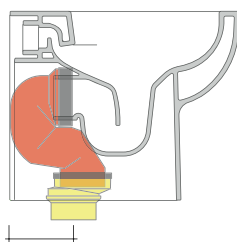

LK1416 (SET: LKRS+LKR20)

da/from 140 a/to 160 mm