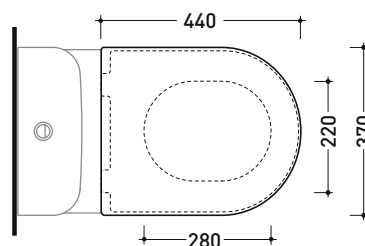

da/from 50 a/to 300 mm

sezione longitudinale / section

dimensioni in mm

Le misure dimensionali riportate hanno una tolleranza del 2%

CERAMICA: finiture lucide

bianco

KIT PER SCARICO PARETE

LKR00 (SET: LKR00)

ingresso acqua di carico
(dx/sx/retro)
water inlet (right/left/back)

vista retro / back view

dimensioni in mm

Le misure dimensionali riportate hanno una tolleranza del 2%

CERAMICA: finiture lucide

bianco

QKCW07

Dim. Imballo **cm** | Peso **3 kg** | Pz. Pallet n° -

art. QK117G - QK117RG
 vista zenitale / zenital view

art. QK116
 vista zenitale / zenital view

art. QK117G - QK117RG
 vista laterale / lateral view

art. QK116
 vista laterale / lateral view