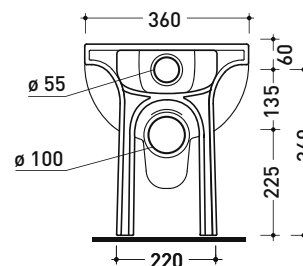

vista retro / back view

SCARICO A PARETE
PREDISPOSTO PER WC SOSPESO
WALL DISCHARGE ARRANGEMENT
FOR WALL-HUNG WC