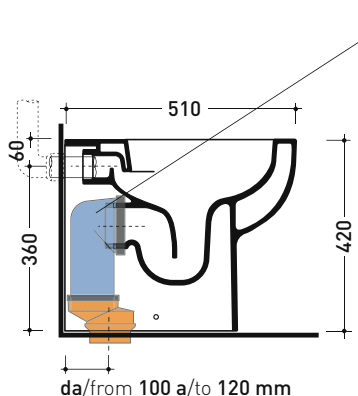

Accessori tecnici: Kit di fissaggio a pavimento (9003)

Dim. Imballo

Peso 24 kg

Pz. Pallet n° 18

CE UNI EN 997

Dop-No997

FLAMINIA sconsiglia l'abbinamento di questo Wc con passo rapido/flussometro e cassette alte tradizionali.

vista zenitale / zenital view

vista laterale / lateral view

vista retro / back view

da/from 100 a/to 120 mm

sezione longitudinale / section

art. LK1012 (LKR90+LKR40)
connessioni di scarico
(in dotazione)
drainage connector
(included in the box)

sezione longitudinale / section

dimensioni in mm

Le misure dimensionali riportate hanno una tolleranza del 2%

CERAMICA: finiture lucide

bianco

QK117RG

Vaso back to wall PLUS* con sistema goclean®

* **ATTENZIONE:** connessioni su richiesta

da/from 50 a/to 300 mm

sezione longitudinale / section

dimensioni in mm

Le misure dimensionali riportate hanno una tolleranza del 2%

CERAMICA: finiture lucide

bianco

KIT PER SCARICO PARETE

LKR00 (SET: LKR00)