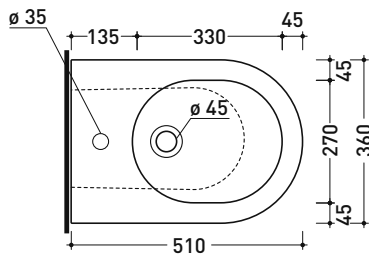

sezione longitudinale / section

dimensioni in mm

Le misure dimensionali riportate hanno una tolleranza del 2%

CERAMICA: finiture lucide

bianco

QK117RG

Vaso back to wall PLUS* con sistema goclean®

* **ATTENZIONE:** connessioni su richiesta

da/from 50 a/to 300 mm

sezione longitudinale / section

dimensioni in mm

Le misure dimensionali riportate hanno una tolleranza del 2%

CERAMICA: finiture lucide

bianco

KIT PER SCARICO PARETE

LKR00 (SET: LKR00)

Dim. Imballo

Peso **21 kg**

Pz. Pallet n° **18**

CE UNI EN 14528 - CL20 Dop-No14528

vista zenitale / zenital view

vista laterale / lateral view

sezione longitudinale / section

vista retro / back view

dimensioni in mm

CERAMICA: finiture lucide

bianco

Le misure dimensionali riportate hanno una tolleranza del 2%

QK116 + QK39

Vaso monoblocco con scarico s/p +
cassetta di scarico per vaso monoblocco

Complementi: Coprivaso avvolgente in termoindurente
a discesa rallentata (QKCW07)
Coprivaso SLIM in termoindurente
a discesa rallentata (QKCW09)
Accessori linea TWO - HOOP - NOKÉ - FOLD