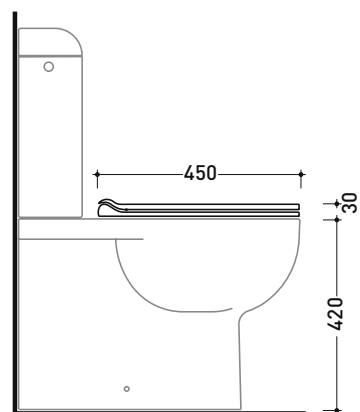

da/from 50 a/to 300 mm

sezione longitudinale / section

dimensioni in mm

Le misure dimensionali riportate hanno una tolleranza del 2%

CERAMICA: finiture lucide

bianco

KIT PER SCARICO PARETE

LKR00 (SET: LKR00)

ingresso acqua di carico
(dx/sx/retro)
water inlet (right/left/back)

vista retro / back view

dimensioni in mm

Le misure dimensionali riportate hanno una tolleranza del 2%

CERAMICA: finiture lucide

bianco

QKCW07

Dim. Imballo

Peso **3 kg**

Pz. Pallet n° -

art. QK117G - QK117RG
 vista zenitale / zenital view

art. QK116
 vista zenitale / zenital view

art. QK117G - QK117RG
 vista laterale / lateral view

art. QK116
 vista laterale / lateral view

dimensioni in mm

TERMOINDURENTE: finiture lucide

bianco