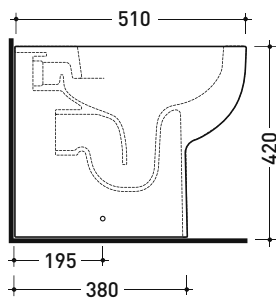

Accessori tecnici: Kit di fissaggio a pavimento (9003)

Dim. Imballo

Peso 24 kg

Pz. Pallet n° 18

CE UNI EN 997

Dop-No997

FLAMINIA sconsiglia l'abbinamento di questo Wc con passo rapido/flussometro e cassette alte tradizionali.

vista zenitale / zenital view

vista laterale / lateral view

vista retro / back view

da/from 100 a/to 120 mm

sezione longitudinale / section

art. LK1012 (LKR90+LKR40)
connessioni di scarico
(in dotazione)
drainage connector
(included in the box)

sezione longitudinale / section

dimensioni in mm

Le misure dimensionali riportate hanno una tolleranza del 2%

CERAMICA: finiture lucide

bianco

QK117RG

Vaso back to wall PLUS* con sistema goclean®

* **ATTENZIONE:** connessioni su richiesta

da/from 50 a/to 300 mm

sezione longitudinale / section

dimensioni in mm

Le misure dimensionali riportate hanno una tolleranza del 2%

CERAMICA: finiture lucide

bianco

KIT PER SCARICO PARETE

LKR00 (SET: LKR00)