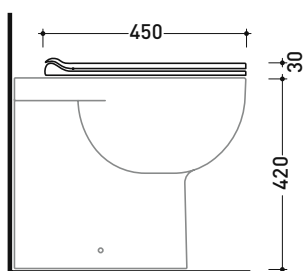

da/from 50 a/to 300 mm

sezione longitudinale / section

dimensioni in mm

Le misure dimensionali riportate hanno una tolleranza del 2%

CERAMICA: finiture lucide

bianco

KIT PER SCARICO PARETE

LKR00 (SET: LKR00)

ingresso acqua di carico
(dx/sx/retro)
water inlet (right/left/back)

vista retro / back view

dimensioni in mm

Le misure dimensionali riportate hanno una tolleranza del 2%

CERAMICA: finiture lucide

bianco

QKCW07

Dim. Imballo

Peso **3 kg**

Pz. Pallet n° -

art. QK117G - QK117RG
 vista zenitale / zenital view

art. QK116
 vista zenitale / zenital view

art. QK117G - QK117RG
 vista laterale / lateral view

art. QK116
 vista laterale / lateral view

dimensioni in mm

TERMOINDURENTE: finiture lucide

bianco