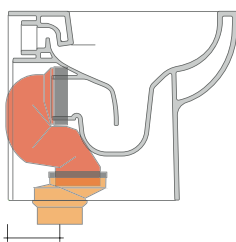

da/from 50 a/to 300 mm

sezione longitudinale / section

dimensioni in mm

Le misure dimensionali riportate hanno una tolleranza del 2%

CERAMICA: finiture lucide

bianco

KIT PER SCARICO PARETE

LKR00 (SET: LKR00)

KIT PER SCARICO PAVIMENTO

LKR90 (SET: LKR90)

da/from 50 a/to 80 mm

LK8010 (SET: LKR90+LKR20)

da/from 80 a/to 100 mm

LK1012 (SET: LKR90+LKR40)

da/from 100 a/to 120 mm

LK1214 (SET: LKRS+LKR40)

da/from 120 a/to 140 mm

LK1416 (SET: LKRS+LKR20)

da/from 140 a/to 160 mm

LKRS (SET: LKRS)

da/from 160 a/to 180 mm

LK1820 (SET: LKRS+LKR20)

da/from 180 a/to 200 mm

LK2022 (SET: LKRS+LKR40)