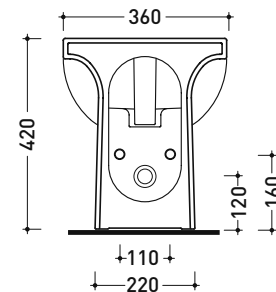

da/from 50 a/to 300 mm

sezione longitudinale / section

dimensioni in mm

Le misure dimensionali riportate hanno una tolleranza del 2%

CERAMICA: finiture lucide

bianco

KIT PER SCARICO PARETE

LKR00 (SET: LKR00)

Dim. Imballo

Peso **21 kg**

Pz. Pallet n° **18**

CE UNI EN 14528 - CL20 Dop-No14528

vista zenitale / zenital view

vista laterale / lateral view

sezione longitudinale / section

vista retro / back view

dimensioni in mm

CERAMICA: finiture lucide

bianco

Le misure dimensionali riportate hanno una tolleranza del 2%

QK116 + QK39

Vaso monoblocco con scarico s/p +
cassetta di scarico per vaso monoblocco

Complementi: Coprivaso avvolgente in termoindurente
a discesa rallentata (QKCW07)
Coprivaso SLIM in termoindurente
a discesa rallentata (QKCW09)
Accessori linea TWO - HOOP - NOKÉ - FOLD

ingresso acqua di carico
(dx/sx/retro)
water inlet (right/left/back)

vista retro / back view

dimensioni in mm

Le misure dimensionali riportate hanno una tolleranza del 2%

CERAMICA: finiture lucide

bianco

QKCW07