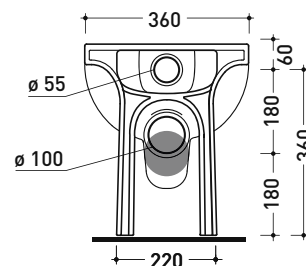

Accessori tecnici: Kit di fissaggio a pavimento (9003)

Dim. Imballo

Peso 24 kg

Pz. Pallet n° 18

CE UNI EN 997

Dop-No997

FLAMINIA sconsiglia l'abbinamento di questo Wc con passo rapido/flussometro e cassette alte tradizionali.

vista zenitale / zenital view

vista laterale / lateral view

vista retro / back view

da/from 100 a/to 120 mm

sezione longitudinale / section

art. LK1012 (LKR90+LKR40)
connessioni di scarico
(in dotazione)
drainage connector
(included in the box)

sezione longitudinale / section

dimensioni in mm

Le misure dimensionali riportate hanno una tolleranza del 2%

CERAMICA: finiture lucide

bianco

QK117RG

Vaso back to wall PLUS* con sistema goclean®

* **ATTENZIONE:** connessioni su richiesta

da/from 50 a/to 300 mm

sezione longitudinale / section

dimensioni in mm

Le misure dimensionali riportate hanno una tolleranza del 2%

CERAMICA: finiture lucide

bianco

KIT PER SCARICO PARETE

LKR00 (SET: LKR00)