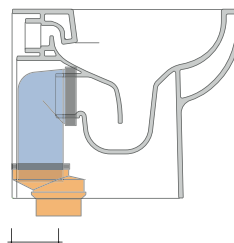

da/from 50 a/to 300 mm

sezione longitudinale / section

dimensioni in mm

Le misure dimensionali riportate hanno una tolleranza del 2%

CERAMICA: finiture lucide

bianco

KIT PER SCARICO PARETE

LKR00 (SET: LKR00)

KIT PER SCARICO PAVIMENTO

LKR90 (SET: LKR90)

da/from 50 a/to 80 mm

LK8010 (SET: LKR90+LKR20)

da/from 80 a/to 100 mm

LK1012 (SET: LKR90+LKR40)

da/from 100 a/to 120 mm

LK1214 (SET: LKRS+LKR40)