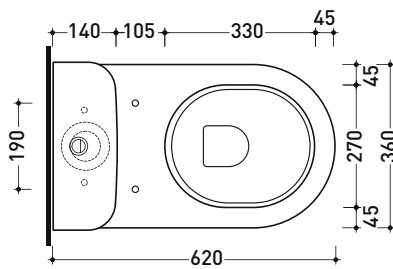

QK116 + QK39

Vaso monoblocco con scarico s/p +
cassetta di scarico per vaso monoblocco

Complementi: Coprivaso avvolgente in termoindurente
a discesa rallentata (QKCW07)
Coprivaso SLIM in termoindurente
a discesa rallentata (QKCW09)
Accessori linea TWO - HOOP - NOKÉ - FOLD

Accessori tecnici: Connessione per scarico suolo (TR39/CON)
Kit di fissaggio a pavimento (9003)
Batteria di scarico OLI doppio flusso 3-6 lt (BGMB)

Dim. Imballo vaso | Peso 27,5 kg | Pz. Pallet n° 18

Dim. Imballo cassetta | Peso 12,5 kg | Pz. Pallet n° 36

CE UNI EN 997

Dop-No997

FINO AD ESAURIMENTO SCORTE

vista zenitale / zenital view