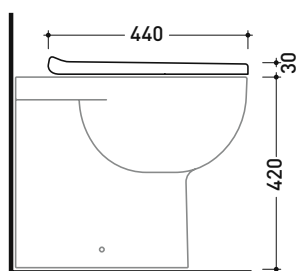

art. QK117G - QK117RG
vista laterale / lateral view