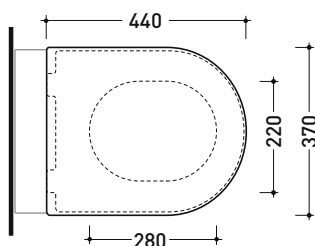

art. QK117G - QK117RG
vista zenitale / zenital view