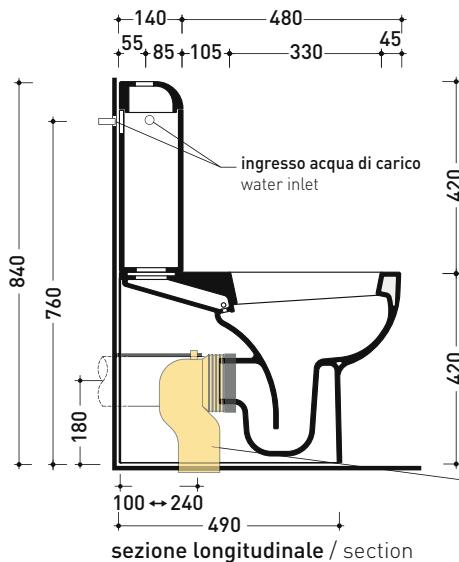

dimensioni in mm

CERAMICA: finiture lucide

bianco

Le misure dimensionali riportate hanno una tolleranza del 2%

QK116 + QK39

Vaso monoblocco con scarico s/p +
cassetta di scarico per vaso monoblocco

Complementi: Coprivaso avvolgente in termoindurente
a discesa rallentata (QKCW07)
Coprivaso SLIM in termoindurente
a discesa rallentata (QKCW09)
Accessori linea TWO - HOOP - NOKÉ - FOLD

Accessori tecnici: Connessione per scarico suolo (TR39/CON)
Kit di fissaggio a pavimento (9003)
Batteria di scarico OLI doppio flusso 3-6 lt (BGMB)

Dim. Imballo vaso | Peso 27,5 kg | Pz. Pallet n° 18

Dim. Imballo cassetta | Peso 12,5 kg | Pz. Pallet n° 36

CE UNI EN 997

Dop-No997

FINO AD ESAURIMENTO SCORTE

vista zenitale / zenital view

sezione longitudinale / section

art. TR39/CON
connessione di scarico wc
a pavimento (NON INCLUSA)
wc floor drainage connector
(NOT INCLUDED)

ingresso acqua di carico
(dx/sx/retro)
water inlet (right/left/back)

vista retro / back view

dimensioni in mm

Le misure dimensionali riportate hanno una tolleranza del 2%

CERAMICA: finiture lucide

bianco

QKCW07