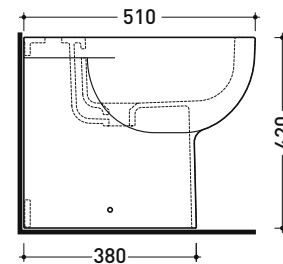

da/from 50 a/to 300 mm

sezione longitudinale / section

dimensioni in mm

Le misure dimensionali riportate hanno una tolleranza del 2%

CERAMICA: finiture lucide

bianco

KIT PER SCARICO PARETE

LKR00 (SET: LKR00)

Dim. Imballo

Peso **21 kg**

Pz. Pallet n° **18**

CE UNI EN 14528 - CL20 Dop-No14528

vista zenitale / zenital view

vista laterale / lateral view

sezione longitudinale / section

vista retro / back view

dimensioni in mm

CERAMICA: finiture lucide

bianco

Le misure dimensionali riportate hanno una tolleranza del 2%

QK116 + QK39

Vaso monoblocco con scarico s/p +
cassetta di scarico per vaso monoblocco

Complementi: Coprivaso avvolgente in termoindurente
a discesa rallentata (QKCW07)
Coprivaso SLIM in termoindurente
a discesa rallentata (QKCW09)
Accessori linea TWO - HOOP - NOKÉ - FOLD

ingresso acqua di carico
(dx/sx/retro)
water inlet (right/left/back)

vista retro / back view

dimensioni in mm

Le misure dimensionali riportate hanno una tolleranza del 2%

CERAMICA: finiture lucide

bianco

QKCW07