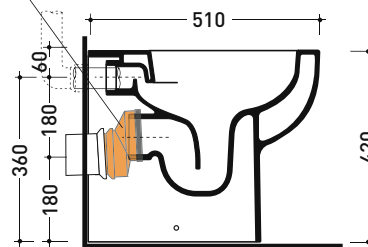

Accessori tecnici: Kit di fissaggio a pavimento (9003)

Dim. Imballo

Peso 24 kg

Pz. Pallet n° 18

CE UNI EN 997

Dop-No997

FLAMINIA sconsiglia l'abbinamento di questo Wc con passo rapido/flussometro e cassette alte tradizionali.

vista zenitale / zenital view

vista laterale / lateral view

vista retro / back view

da/from 100 a/to 120 mm

sezione longitudinale / section

art. LK1012 (LKR90+LKR40)
connessioni di scarico
(in dotazione)
drainage connector
(included in the box)

sezione longitudinale / section

dimensioni in mm

Le misure dimensionali riportate hanno una tolleranza del 2%

CERAMICA: finiture lucide

bianco

QK117RG

Vaso back to wall PLUS* con sistema goclean®

* **ATTENZIONE:** connessioni su richiesta

da/from 50 a/to 300 mm

sezione longitudinale / section

dimensioni in mm

Le misure dimensionali riportate hanno una tolleranza del 2%

CERAMICA: finiture lucide

bianco

KIT PER SCARICO PARETE

LKR00 (SET: LKR00)