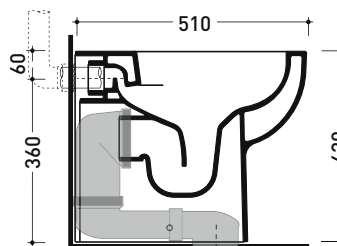

sezione longitudinale / section

dimensioni in mm

Le misure dimensionali riportate hanno una tolleranza del 2%

CERAMICA: finiture lucide

bianco

QK117RG

Vaso back to wall PLUS* con sistema goclean®

* **ATTENZIONE:** connessioni su richiesta

Dim. Imballo

Peso 23,5 kg

Pz. Pallet n° 18

UNI EN 997

Dop-No997

pag. 1/2

FLAMINIA sconsiglia l'abbinamento di questo Wc con passo rapido/flussometro e cassette alte tradizionali.

vista zenitale / zenital view

vista laterale / lateral view

vista retro / back view

SCARICO A PARETE
PREDISPOSTO PER WC SOSPESO
WALL DISCHARGE ARRANGEMENT
FOR WALL-HUNG WC

sezione longitudinale / section

SCARICO A PAVIMENTO
PREDISPOSTO DA 5 A 30 CM
ARRANGEMENT DISCHARGE
TO FLOOR FROM 5 TO 30 CM

da/from 50 a/to 300 mm

sezione longitudinale / section

dimensioni in mm

Le misure dimensionali riportate hanno una tolleranza del 2%

CERAMICA: finiture lucide

bianco

KIT PER SCARICO PARETE

LKR00 (SET: LKR00)