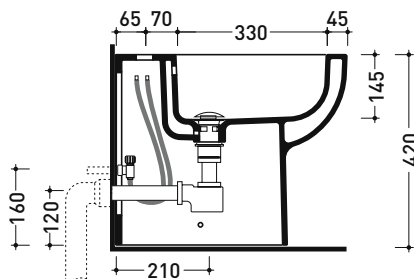

Dim. Imballo

Peso **21 kg**

Pz. Pallet n° **18**

CE UNI EN 14528 - CL20 Dop-No14528

vista zenitale / zenital view

vista laterale / lateral view

sezione longitudinale / section

vista retro / back view

dimensioni in mm

CERAMICA: finiture lucide

bianco

Le misure dimensionali riportate hanno una tolleranza del 2%

QK116 + QK39

Vaso monoblocco con scarico s/p +
cassetta di scarico per vaso monoblocco

Complementi: Coprivaso avvolgente in termoindurente
a discesa rallentata (QKCW07)
Coprivaso SLIM in termoindurente
a discesa rallentata (QKCW09)
Accessori linea TWO - HOOP - NOKÉ - FOLD

ingresso acqua di carico
(dx/sx/retro)
water inlet (right/left/back)

vista retro / back view

dimensioni in mm

Le misure dimensionali riportate hanno una tolleranza del 2%

CERAMICA: finiture lucide

bianco

QKCW07