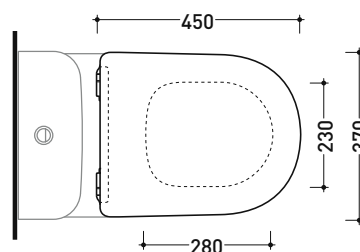

art. QK116
vista zenitale / zenital view