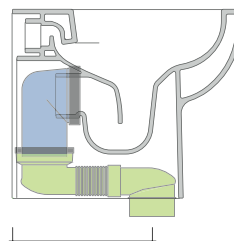

da/from 120 a/to 140 mm

LK1416 (SET: LKRS+LKR20)

da/from 140 a/to 160 mm

LKRS (SET: LKRS)

da/from 160 a/to 180 mm

LK1820 (SET: LKRS+LKR20)

da/from 180 a/to 200 mm

LK2022 (SET: LKRS+LKR40)

da/from 200 a/to 220 mm

LK2233 (SET: LKR90+LKR33)

da/from 220 a/to 300* mm

ATTENZIONE: LE CONNESSIONI DI SCARICO NON SONO INCLUSE

QK217

Bidet back to wall monoforo

• con troppopieno • senza foro rubinetto su richiesta