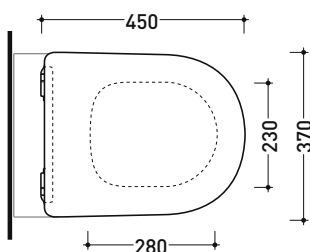

QKCW09

Coprivaso SLIM in termoidurente a discesa rallentata con **cerniere a sgancio rapido**

Complementi: Vaso btw Quick goclean (QK117G)
Vaso btw Quick Plus goclean (QK117RG)
Vaso Quick monoblocco (QK116)

Dim. Imballo

Peso **3 kg**

Pz. Pallet n° -

art. QK117G - QK117RG
vista zenitale / zenital view