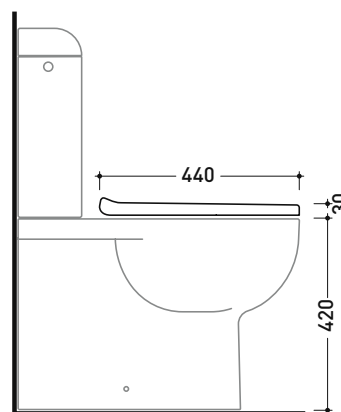

da/from 50 a/to 300 mm

sezione longitudinale / section

dimensioni in mm

Le misure dimensionali riportate hanno una tolleranza del 2%

CERAMICA: finiture lucide

bianco

KIT PER SCARICO PARETE

LKR00 (SET: LKR00)

ingresso acqua di carico
(dx/sx/retro)
water inlet (right/left/back)

vista retro / back view

dimensioni in mm

Le misure dimensionali riportate hanno una tolleranza del 2%

CERAMICA: finiture lucide

bianco

QKCW07

Dim. Imballo **cm** | Peso **3 kg** | Pz. Pallet n° -

art. QK117G - QK117RG
 vista zenitale / zenital view

art. QK116
 vista zenitale / zenital view

art. QK117G - QK117RG
 vista laterale / lateral view

art. QK116
 vista laterale / lateral view