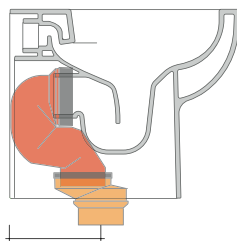

da/from 50 a/to 300 mm

sezione longitudinale / section

dimensioni in mm

Le misure dimensionali riportate hanno una tolleranza del 2%

CERAMICA: finiture lucide

bianco

KIT PER SCARICO PARETE

LKR00 (SET: LKR00)

da/from 120 a/to 140 mm

LK1416 (SET: LKRS+LKR20)

da/from 140 a/to 160 mm

LKRS (SET: LKRS)

da/from 160 a/to 180 mm

LK1820 (SET: LKRS+LKR20)

da/from 180 a/to 200 mm

LK2022 (SET: LKRS+LKR40)

da/from 200 a/to 220 mm

LK2233 (SET: LKR90+LKR33)

da/from 220 a/to 300* mm

ATTENZIONE: LE CONNESSIONI DI SCARICO NON SONO INCLUSE

QK217

Bidet back to wall monoforo

• con troppopieno • senza foro rubinetto su richiesta