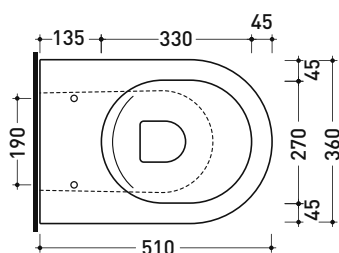

vista zenitale / zenital view

vista laterale / lateral view

vista retro / back view

da/from 100 a/to 120 mm

sezione longitudinale / section

art. LK1012 (LKR90+LKR40)
connessioni di scarico
(in dotazione)
drainage connector
(included in the box)

sezione longitudinale / section

dimensioni in mm

Le misure dimensionali riportate hanno una tolleranza del 2%

CERAMICA: finiture lucide

bianco

QK117RG

Vaso back to wall PLUS* con sistema goclean®

* **ATTENZIONE:** connessioni su richiesta

Dim. Imballo

Peso 23,5 kg

Pz. Pallet n° 18

UNI EN 997

Dop-No997

pag. 1/2

FLAMINIA sconsiglia l'abbinamento di questo Wc con passo rapido/flussometro e cassette alte tradizionali.

vista zenitale / zenital view

da/from 50 a/to 300 mm

sezione longitudinale / section

dimensioni in mm

Le misure dimensionali riportate hanno una tolleranza del 2%

CERAMICA: finiture lucide

bianco

KIT PER SCARICO PARETE

LKR00 (SET: LKR00)