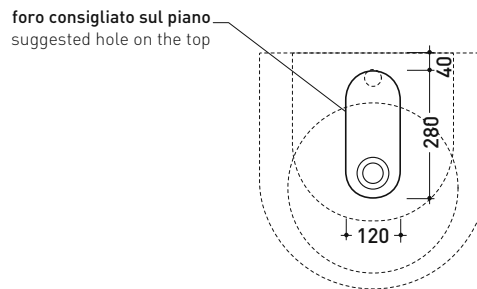

PS50L Pass 50

Lavabo cm 50 da appoggio - sospeso

• con troppopieno • predisposto tre fori rubinetto

Complementi: Mensola FORTY6 (F6PS50)
BOX basi portalavabo prof. 50
CUBIKA basi portalavabo prof. 50
Mobile DENVER (DV103M)
Rubinetti lavabo linea ONE - NOKÉ - SI - FOLD - X1
Accessori linea TWO - HOOP - NOKÉ - FOLD

Accessori tecnici: Sifone cromo (SIFL/CR) - Sifone telescopico cromo (SIFL066)
Piletta Stop & Go (PLSG)
Piletta Stop&Go in ceramica (PLCE)
Set 2 pezzi rubinetto filtro cromo (RF026)
Kit fissaggio parete (9002)

Dim. Imballo

Peso 18 kg

Pz. Pallet n° 20

UNI EN 14688 - CL20 Dop-No14688

dimensioni in mm

Le misure dimensionali riportate hanno una tolleranza del 2%

CERAMICA: finiture lucide

bianco