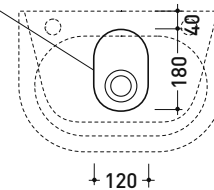

sezione longitudinale / section

dimensioni in mm

Le misure dimensionali riportate hanno una tolleranza del 2%

CERAMICA: finiture lucide

bianco

PS65AT Pass 65

Lavabo ovale cm 65 da appoggio

• senza troppopieno • senza piano rubinetteria

sezione longitudinale / section

dimensioni in mm

Le misure dimensionali riportate hanno una tolleranza del 2%

CERAMICA: finiture lucide

bianco

PS31LM Pass 45x31

Lavabo cm 45x31 da appoggio - sospeso

• con troppopieno • predisposto monoforo rubinetno dx/sx

Dim. Imballo

Peso 11 kg

Pz. Pallet n° 36

CE UNI EN 14688 - CL20 Dop-No14688

vista zenitale / zenital view

foro consigliato sul piano
suggested hole on the top

vista zenitale / zenital view

vista frontale / frontal view

sezione longitudinale / section

dimensioni in mm

CERAMICA: finiture lucide

bianco

PS30LD Pass 30x22

Lavabo cm 30x22 da appoggio - sospeso
• senza troppopieno

Complementi: **Rubinetti lavabo linea ONE - NOKÉ - FOLD**
Accessori linea TWO - HOOP - NOKÉ - FOLD