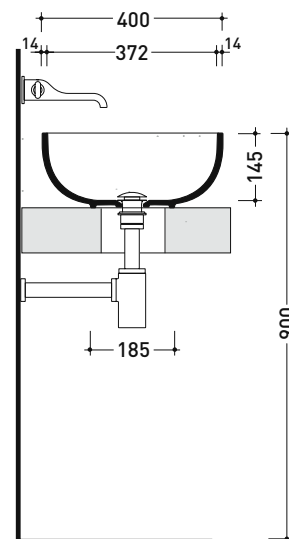

Dim. Imballo

Peso 13 kg

Pz. Pallet n° 30

CE UNI EN 14688 - CL00 Dop-No14688

vista zenitale / zenital view

foro consigliato
 sul piano Ø140
 suggested hole
 on the top Ø140

vista zenitale / zenital view

vista frontale / frontal view

sezione longitudinale / section

dimensioni in mm

Le misure dimensionali riportate hanno una tolleranza del 2%

CERAMICA: finiture lucide

bianco

PS50L Pass 50

Lavabo cm 50 da appoggio - sospeso

• con troppopieno • predisposto tre fori rubinetto

dimensioni in mm

Le misure dimensionali riportate hanno una tolleranza del 2%

CERAMICA: finiture lucide

bianco

PS62L Pass 62

Lavabo cm 62 da appoggio - sospeso

• con troppopieno • predisposto tre fori rubinetto

vista retro / back view

sezione longitudinale / section

dimensioni in mm

Le misure dimensionali riportate hanno una tolleranza del 2%

CERAMICA: finiture lucide

bianco

PS40LD Pass 40x22

Lavabo cm 40x22 da appoggio - sospeso con piano rubin. destro
 • senza troppopieno • predisposto monoforo rubinetto dx