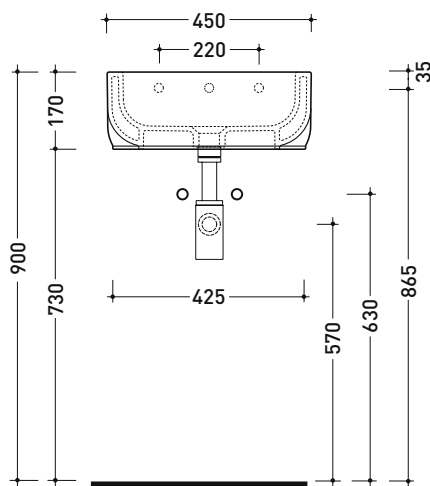

sezione longitudinale / section

dimensioni in mm

Le misure dimensionali riportate hanno una tolleranza del 2%

CERAMICA: finiture lucide

bianco

PS31LM Pass 45x31

Lavabo cm 45x31 da appoggio - sospeso

• con troppopieno • predisposto monoforo rubinetno dx/sx

Dim. Imballo

Peso 11 kg

Pz. Pallet n° 36

CE UNI EN 14688 - CL20 Dop-No14688

vista zenitale / zenital view

foro consigliato sul piano
suggested hole on the top

vista zenitale / zenital view

vista frontale / frontal view

sezione longitudinale / section

dimensioni in mm

CERAMICA: finiture lucide

bianco

PS30LD Pass 30x22

Lavabo cm 30x22 da appoggio - sospeso
• senza troppopieno

Complementi: **Rubinetti lavabo linea ONE - NOKÉ - FOLD**
Accessori linea TWO - HOOP - NOKÉ - FOLD

vista zenitale / zenital view

sezione longitudinale / section

dimensioni in mm

Le misure dimensionali riportate hanno una tolleranza del 2%

CERAMICA: finiture lucide

bianco