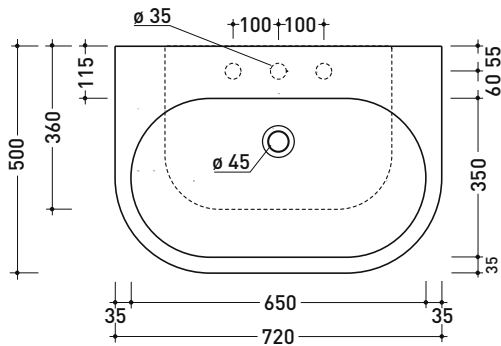

PS72L Pass 72

Lavabo cm 72 da appoggio - sospeso

• con troppopieno • predisposto tre fori rubinetto

Complementi: Mensola FORTY6 (F6PS72)
BOX basi portalavabo prof. 50
CUBIKA basi portalavabo prof. 50
Mobile DENVER (DV103M)
Rubinetti lavabo linea ONE - NOKÉ - SI - FOLD - X1
Accessori linea TWO - HOOP - NOKÉ - FOLD

Accessori tecnici: Sifone cromo (SIFL/CR) - Sifone telescopico cromo (SIFL066)
Piletta Stop & Go (PLSG)
Piletta Stop&Go in ceramica (PLCE)
Set 2 pezzi rubinetto filtro cromo (RF026)
Kit fissaggio parete (9002)

Dim. Imballo

Peso 23 kg

Pz. Pallet n° 14

CE UNI EN 14688 - CL20 Dop-No14688

vista zenitale / zenital view