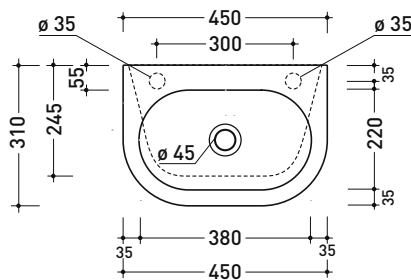

PS31LM Pass 45x31

Lavabo cm 45x31 da appoggio - sospeso

• con troppopieno • predisposto monoforo rubinetno dx/sx

Complementi: Rubinetti lavabo linea ONE - NOKÉ - FOLD
Accessori linea TWO - HOOP - NOKÉ - FOLD

Accessori tecnici: Sifone cromo (SIFL/CR) - Sifone telescopico cromo (SIFL066)
Piletta Stop & Go (PLSG)
Piletta Stop&Go in ceramica (PLCE)
Set 2 pezzi rubinetto filtro cromo (RF026)
Kit fissaggio parete (9002)

Dim. Imballo

Peso 11 kg

Pz. Pallet n° 36

CE UNI EN 14688 - CL20 Dop-No14688

vista zenitale / zenital view

foro consigliato sul piano
suggested hole on the top