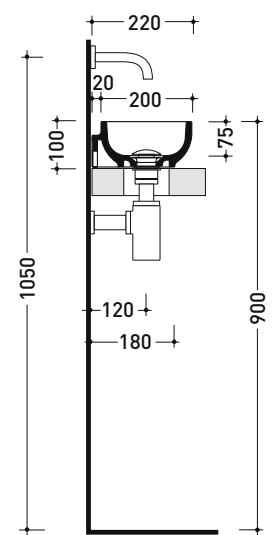

sezione longitudinale / section

dimensioni in mm

Le misure dimensionali riportate hanno una tolleranza del 2%

CERAMICA: finiture lucide

bianco

PS31LM Pass 45x31

Lavabo cm 45x31 da appoggio - sospeso

• con troppopieno • predisposto monoforo rubinetno dx/sx

Dim. Imballo

Peso **3,5 kg**

Pz. Pallet n° **128**

CE UNI EN 14688 - CL00 Dop-No14688

vista zenitale / zenital view

foro consigliato sul piano
suggested hole on the top

vista zenitale / zenital view

vista frontale / frontal view

vista retro / back view

sezione longitudinale / section

dimensioni in mm

Le misure dimensionali riportate hanno una tolleranza del 2%

CERAMICA: finiture lucide

bianco

PS40LD Pass 40x22

Lavabo cm 40x22 da appoggio - sospeso con piano rubin. destro
 • senza troppopieno • predisposto monoforo rubinetto dx

vista zenitale / zenital view

sezione longitudinale / section

dimensioni in mm

Le misure dimensionali riportate hanno una tolleranza del 2%

CERAMICA: finiture lucide

bianco