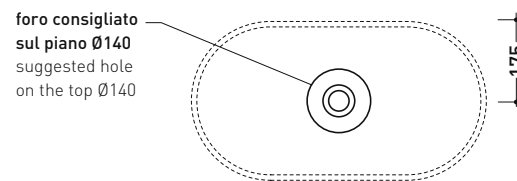

Accessori tecnici: Sifone cromo (SIFL/CR) - Sifone telescopico cromo (SIFL066)
 Piletta Stop & Go (PLSG)
 Piletta Stop&Go in ceramica (PLCE)
 Piletta con troppopieno integrato in ceramica (PLTPCE)
 Piletta con troppopieno integrato CROMO (PLTPCR)
 Set 2 pezzi rubinetto filtro cromo (RF026)

Dim. Imballo

Peso 11 kg

Pz. Pallet n° 30

CE UNI EN 14688 - CL00 Dop-No14688

FINO AD ESAURIMENTO SCORTE

vista zenitale / zenital view

vista zenitale / zenital view

vista frontale / frontal view

sezione longitudinale / section

dimensioni in mm

Le misure dimensionali riportate hanno una tolleranza del 2%

CERAMICA: finiture lucide

bianco

PS31LM Pass 45x31

Lavabo cm 45x31 da appoggio - sospeso

• con troppopieno • predisposto monoforo rubinetno dx/sx