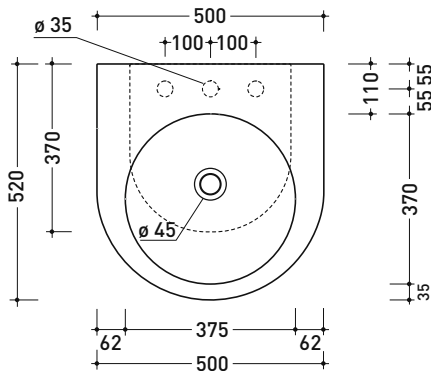

sezione longitudinale / section

dimensioni in mm

Le misure dimensionali riportate hanno una tolleranza del 2%

CERAMICA: finiture lucide

bianco

PS50L Pass 50

Lavabo cm 50 da appoggio - sospeso

• con troppopieno • predisposto tre fori rubinetto

Dim. Imballo

Peso 18 kg

Pz. Pallet n° 20

UNI EN 14688 - CL20 Dop-No14688

vista zenitale / zenital view

vista zenitale / zenital view

vista frontale / frontal view

sezione longitudinale / section

dimensioni in mm

Le misure dimensionali riportate hanno una tolleranza del 2%

CERAMICA: finiture lucide

bianco

PS62L Pass 62

Lavabo cm 62 da appoggio - sospeso

• con troppopieno • predisposto tre fori rubinetto

sezione longitudinale / section

dimensioni in mm

Le misure dimensionali riportate hanno una tolleranza del 2%

CERAMICA: finiture lucide

bianco

PS65AT Pass 65

Lavabo ovale cm 65 da appoggio

• senza troppopieno • senza piano rubinetteria