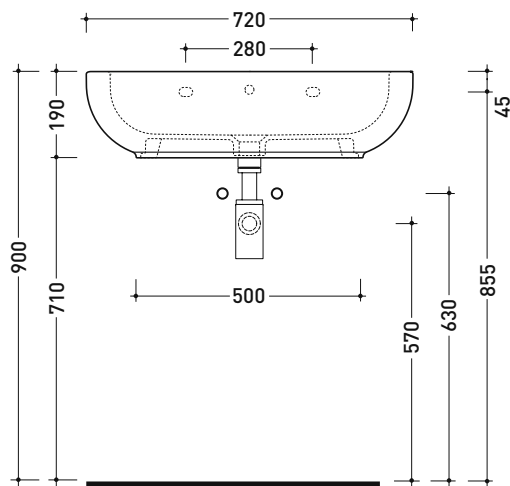

sezione longitudinale / section

dimensioni in mm

Le misure dimensionali riportate hanno una tolleranza del 2%

CERAMICA: finiture lucide

bianco

PS50L Pass 50

Lavabo cm 50 da appoggio - sospeso

• con troppopieno • predisposto tre fori rubinetto

sezione longitudinale / section

dimensioni in mm

Le misure dimensionali riportate hanno una tolleranza del 2%

CERAMICA: finiture lucide

bianco

PS72L Pass 72

Lavabo cm 72 da appoggio - sospeso

• con troppopieno • predisposto tre fori rubinetto

Dim. Imballo

Peso 23 kg

Pz. Pallet n° 14

CE UNI EN 14688 - CL20 Dop-No14688

vista zenitale / zenital view

foro consigliato sul piano
suggested hole on the top

vista zenitale / zenital view

vista frontale / frontal view

sezione longitudinale / section

dimensioni in mm

Le misure dimensionali riportate hanno una tolleranza del 2%

CERAMICA: finiture lucide

bianco

PS65AT Pass 65

Lavabo ovale cm 65 da appoggio

• senza troppopieno • senza piano rubinetteria