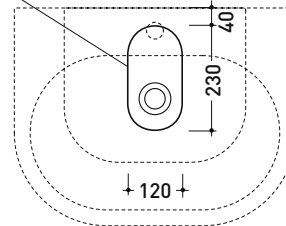

sezione longitudinale / section

dimensioni in mm

Le misure dimensionali riportate hanno una tolleranza del 2%

CERAMICA: finiture lucide

bianco

PS50L Pass 50

Lavabo cm 50 da appoggio - sospeso

• con troppopieno • predisposto tre fori rubinetto

Dim. Imballo

Peso 19 kg

Pz. Pallet n° 20

UNI EN 14688 - CL20 Dop-No14688

foro consigliato sul piano
 suggested hole on the top

vista zenitale / zenital view

vista frontale / frontal view

vista zenitale / zenital view

sezione longitudinale / section

dimensioni in mm

Le misure dimensionali riportate hanno una tolleranza del 2%

CERAMICA: finiture lucide

bianco

PS72L Pass 72

Lavabo cm 72 da appoggio - sospeso

• con troppopieno • predisposto tre fori rubinetto

sezione longitudinale / section

dimensioni in mm

Le misure dimensionali riportate hanno una tolleranza del 2%

CERAMICA: finiture lucide

bianco

PS65AT Pass 65

Lavabo ovale cm 65 da appoggio

• senza troppopieno • senza piano rubinetteria