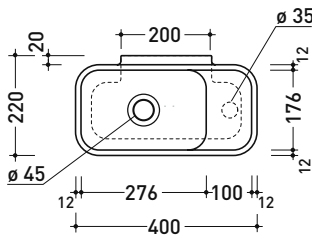

vista retro / back view

sezione longitudinale / section

dimensioni in mm

Le misure dimensionali riportate hanno una tolleranza del 2%

CERAMICA: finiture lucide

bianco

PS40LD Pass 40x22

Lavabo cm 40x22 da appoggio - sospeso con piano rubin. destro
 • senza troppopieno • predisposto monoforo rubinetto dx

Dim. Imballo

Peso 4,5 kg

Pz. Pallet n° 88

CE UNI EN 14688 - CL00 Dop-No14688

vista zenitale / zenital view

vista frontale / frontal view

vista retro / back view

foro consigliato sul piano
 suggested hole on the top

vista zenitale / zenital view

sezione longitudinale / section

dimensioni in mm

Le misure dimensionali riportate hanno una tolleranza del 2%

CERAMICA: finiture lucide

bianco