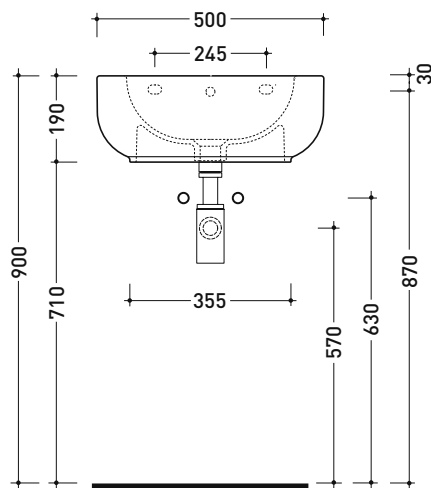

sezione longitudinale / section

dimensioni in mm

Le misure dimensionali riportate hanno una tolleranza del 2%

CERAMICA: finiture lucide

bianco

PS50L Pass 50

Lavabo cm 50 da appoggio - sospeso

• con troppopieno • predisposto tre fori rubinetto

Dim. Imballo

Peso 18 kg

Pz. Pallet n° 20

UNI EN 14688 - CL20 Dop-No14688

vista zenitale / zenital view

vista zenitale / zenital view

vista frontale / frontal view

sezione longitudinale / section

dimensioni in mm

Le misure dimensionali riportate hanno una tolleranza del 2%

CERAMICA: finiture lucide

bianco

PS62L Pass 62

Lavabo cm 62 da appoggio - sospeso

• con troppopieno • predisposto tre fori rubinetto

sezione longitudinale / section

dimensioni in mm

Le misure dimensionali riportate hanno una tolleranza del 2%

CERAMICA: finiture lucide

bianco

PS72L Pass 72

Lavabo cm 72 da appoggio - sospeso

• con troppopieno • predisposto tre fori rubinetto