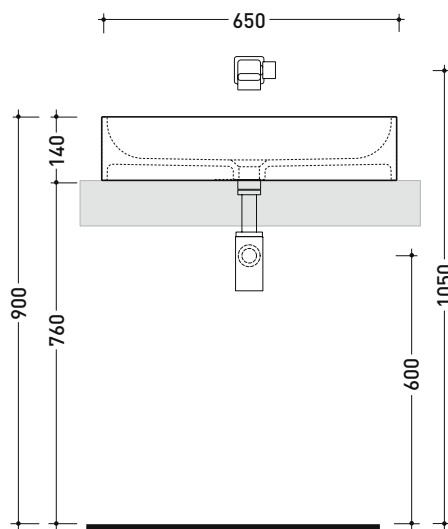

sezione longitudinale / section

dimensioni in mm

Le misure dimensionali riportate hanno una tolleranza del 2%

CERAMICA: finiture lucide

bianco

PS65AT Pass 65

Lavabo ovale cm 65 da appoggio

• senza troppopieno • senza piano rubinetteria

Dim. Imballo

Peso 11 kg

Pz. Pallet n° 30

CE UNI EN 14688 - CL00 Dop-No14688

FINO AD ESAURIMENTO SCORTE

vista zenitale / zenital view

vista zenitale / zenital view

vista frontale / frontal view

sezione longitudinale / section

dimensioni in mm

Le misure dimensionali riportate hanno una tolleranza del 2%

CERAMICA: finiture lucide

bianco

PS31LM Pass 45x31

Lavabo cm 45x31 da appoggio - sospeso

• con troppopieno • predisposto monoforo rubinetno dx/sx