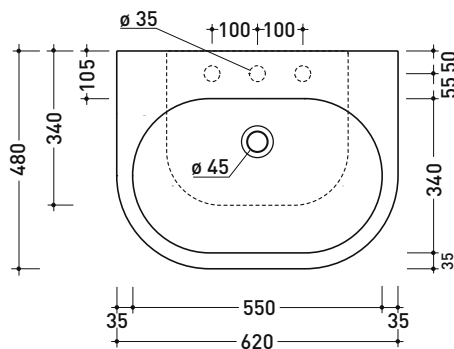

vista zenitale / zenital view

PS62L Pass 62

Lavabo cm 62 da appoggio - sospeso

• con troppopieno • predisposto tre fori rubinetto

Complementi: Mensola FORTY6 (F6PS62)
BOX basi portalavabo prof. 50
CUBIKA basi portalavabo prof. 50
Mobile DENVER (DV103M)
Rubinetti lavabo linea ONE - NOKÉ - SI - FOLD - X1
Accessori linea TWO - HOOP - NOKÉ - FOLD

Accessori tecnici: Sifone cromo (SIFL/CR) - Sifone telescopico cromo (SIFL066)
Piletta Stop & Go (PLSG)
Piletta Stop&Go in ceramica (PLCE)
Set 2 pezzi rubinetto filtro cromo (RF026)
Kit fissaggio parete (9002)

Dim. Imballo

Peso 19 kg

Pz. Pallet n° 20

UNI EN 14688 - CL20 Dop-No14688