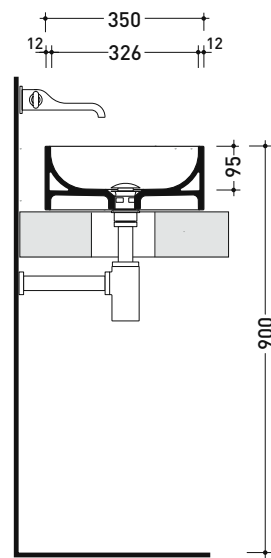

sezione longitudinale / section

dimensioni in mm

Le misure dimensionali riportate hanno una tolleranza del 2%

CERAMICA: finiture lucide

bianco

PS65AT Pass 65

Lavabo ovale cm 65 da appoggio

• senza troppopieno • senza piano rubinetteria

Dim. Imballo

Peso 11 kg

Pz. Pallet n° 30

CE UNI EN 14688 - CL00 Dop-No14688

FINO AD ESAURIMENTO SCORTE

vista zenitale / zenital view

vista zenitale / zenital view

vista frontale / frontal view

sezione longitudinale / section

dimensioni in mm

Le misure dimensionali riportate hanno una tolleranza del 2%

CERAMICA: finiture lucide

bianco

PS31LM Pass 45x31

Lavabo cm 45x31 da appoggio - sospeso

• con troppopieno • predisposto monoforo rubinetno dx/sx

vista zenitale / zenital view

sezione longitudinale / section

dimensioni in mm

Le misure dimensionali riportate hanno una tolleranza del 2%

CERAMICA: finiture lucide

bianco