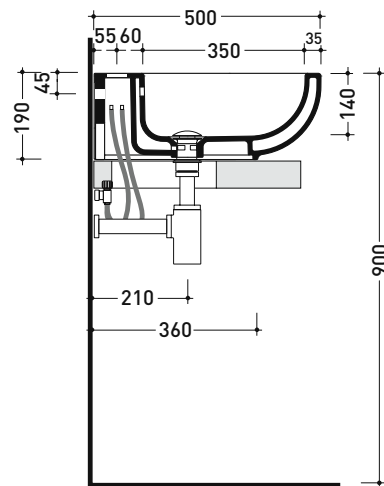

sezione longitudinale / section

dimensioni in mm

Le misure dimensionali riportate hanno una tolleranza del 2%

CERAMICA: finiture lucide

bianco

PS50L Pass 50

Lavabo cm 50 da appoggio - sospeso

• con troppopieno • predisposto tre fori rubinetto

sezione longitudinale / section

dimensioni in mm

Le misure dimensionali riportate hanno una tolleranza del 2%

CERAMICA: finiture lucide

bianco

PS72L Pass 72

Lavabo cm 72 da appoggio - sospeso

• con troppopieno • predisposto tre fori rubinetto

Dim. Imballo

Peso 23 kg

Pz. Pallet n° 14

CE UNI EN 14688 - CL20 Dop-No14688

vista zenitale / zenital view

foro consigliato sul piano
suggested hole on the top

vista zenitale / zenital view

vista frontale / frontal view

sezione longitudinale / section

dimensioni in mm

Le misure dimensionali riportate hanno una tolleranza del 2%

CERAMICA: finiture lucide

bianco

PS65AT Pass 65

Lavabo ovale cm 65 da appoggio

• senza troppopieno • senza piano rubinetteria