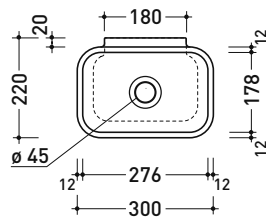

PS30LD Pass 30x22

Lavabo cm 30x22 da appoggio - sospeso
• senza troppopieno

Complementi: **Rubinetti lavabo linea ONE - NOKÉ - FOLD**
Accessori linea TWO - HOOP - NOKÉ - FOLD

Accessori tecnici: **Sifone cromo (SIFL/CR) - Sifone telescopico cromo (SIFL066)**
Piletta Stop & Go (PLSG)
Piletta Stop&Go in ceramica (PLCE)
Piletta con troppopieno integrato in ceramica (PLTPCE)
Piletta con troppopieno integrato CROMO (PLTPCR)
Kit fissaggio parete (9002)

Dim. Imballo

Peso **3,5 kg**

Pz. Pallet n° **128**

CE UNI EN 14688 - CL00 Dop-No14688

vista zenitale / zenital view

foro consigliato sul piano
suggested hole on the top