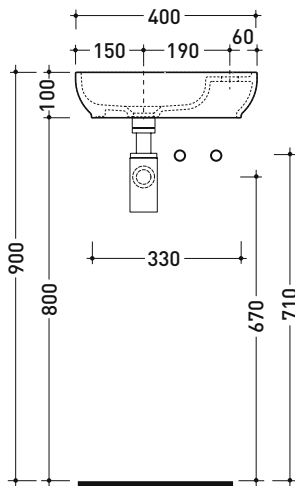

Dim. Imballo

Peso 13 kg

Pz. Pallet n° 30

CE UNI EN 14688 - CL00 Dop-No14688

vista zenitale / zenital view

foro consigliato
 sul piano Ø140
 suggested hole
 on the top Ø140

vista zenitale / zenital view

vista frontale / frontal view

vista retro / back view

sezione longitudinale / section

dimensioni in mm

Le misure dimensionali riportate hanno una tolleranza del 2%

CERAMICA: finiture lucide

bianco

PS40LD Pass 40x22

Lavabo cm 40x22 da appoggio - sospeso con piano rubin. destro
 • senza troppopieno • predisposto monoforo rubinetto dx

Dim. Imballo

Peso 4,5 kg

Pz. Pallet n° 88

CE UNI EN 14688 - CL00 Dop-No14688

vista zenitale / zenital view

vista frontale / frontal view

vista retro / back view

foro consigliato sul piano
 suggested hole on the top

vista zenitale / zenital view

sezione longitudinale / section

dimensioni in mm

Le misure dimensionali riportate hanno una tolleranza del 2%

CERAMICA: finiture lucide

bianco