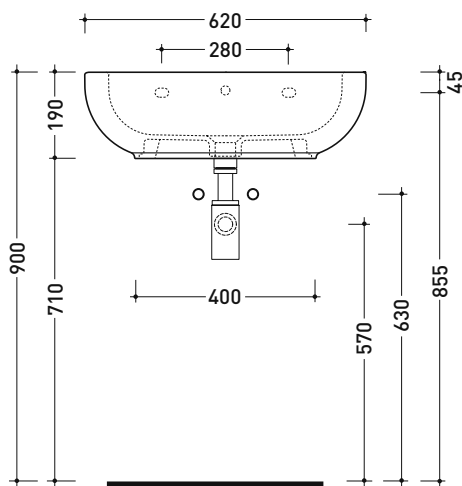

sezione longitudinale / section

dimensioni in mm

Le misure dimensionali riportate hanno una tolleranza del 2%

CERAMICA: finiture lucide

bianco

PS50L Pass 50

Lavabo cm 50 da appoggio - sospeso

• con troppopieno • predisposto tre fori rubinetto

Dim. Imballo

Peso 19 kg

Pz. Pallet n° 20

UNI EN 14688 - CL20 Dop-No14688

foro consigliato sul piano
 suggested hole on the top

vista zenitale / zenital view

vista frontale / frontal view

vista zenitale / zenital view

sezione longitudinale / section

dimensioni in mm

Le misure dimensionali riportate hanno una tolleranza del 2%

CERAMICA: finiture lucide

bianco

PS72L Pass 72

Lavabo cm 72 da appoggio - sospeso

• con troppopieno • predisposto tre fori rubinetto

sezione longitudinale / section

dimensioni in mm

Le misure dimensionali riportate hanno una tolleranza del 2%

CERAMICA: finiture lucide

bianco

PS65AT Pass 65

Lavabo ovale cm 65 da appoggio

• senza troppopieno • senza piano rubinetteria