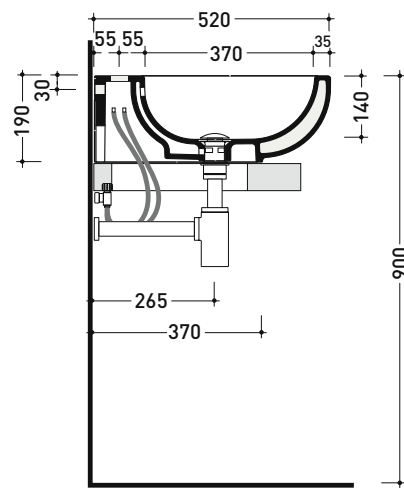

sezione longitudinale / section

dimensioni in mm

Le misure dimensionali riportate hanno una tolleranza del 2%

CERAMICA: finiture lucide

bianco

PS50L Pass 50

Lavabo cm 50 da appoggio - sospeso

• con troppopieno • predisposto tre fori rubinetto

Dim. Imballo

Peso 18 kg

Pz. Pallet n° 20

UNI EN 14688 - CL20 Dop-No14688

vista zenitale / zenital view

vista zenitale / zenital view

vista frontale / frontal view

sezione longitudinale / section

dimensioni in mm

Le misure dimensionali riportate hanno una tolleranza del 2%

CERAMICA: finiture lucide

bianco

PS62L Pass 62

Lavabo cm 62 da appoggio - sospeso

• con troppopieno • predisposto tre fori rubinetto

vista retro / back view

sezione longitudinale / section

dimensioni in mm

Le misure dimensionali riportate hanno una tolleranza del 2%

CERAMICA: finiture lucide

bianco

PS40LD Pass 40x22

Lavabo cm 40x22 da appoggio - sospeso con piano rubin. destro
 • senza troppopieno • predisposto monoforo rubinetto dx