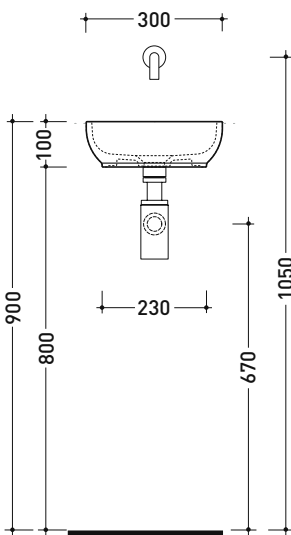

sezione longitudinale / section

dimensioni in mm

Le misure dimensionali riportate hanno una tolleranza del 2%

CERAMICA: finiture lucide

bianco

PS31LM Pass 45x31

Lavabo cm 45x31 da appoggio - sospeso

• con troppopieno • predisposto monoforo rubinetno dx/sx

Dim. Imballo

Peso **3,5 kg**

Pz. Pallet n° **128**

CE UNI EN 14688 - CL00 Dop-No14688

vista zenitale / zenital view

foro consigliato sul piano
suggested hole on the top

vista zenitale / zenital view

vista frontale / frontal view

vista retro / back view

sezione longitudinale / section

dimensioni in mm

Le misure dimensionali riportate hanno una tolleranza del 2%

CERAMICA: finiture lucide

bianco

PS40LD Pass 40x22

Lavabo cm 40x22 da appoggio - sospeso con piano rubin. destro
 • senza troppopieno • predisposto monoforo rubinetto dx

vista zenitale / zenital view

sezione longitudinale / section

dimensioni in mm

Le misure dimensionali riportate hanno una tolleranza del 2%

CERAMICA: finiture lucide

bianco