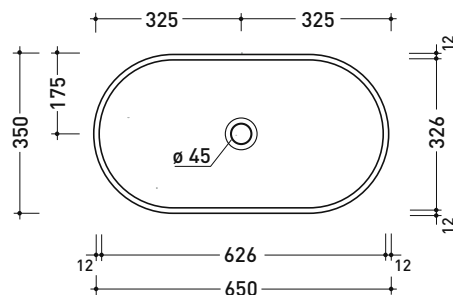

PS65AT Pass 65

Lavabo ovale cm 65 da appoggio

• senza troppopieno • senza piano rubinetteria

Complementi: Mensola FORTY6 (F6PS65)
BOX basi portalavabo prof. 37 / 50
CUBIKA basi portalavabo prof. 37 / 50
Mobile DENVER (DV103M)
Struttura FILO 75 (FI75SV - FI75SC)
Rubinetti lavabo linea ONE - NOKÉ - SI - FOLD - X1
Accessori linea TWO - HOOP - NOKÉ - FOLD

Accessori tecnici: Sifone cromo (SIFL/CR) - Sifone telescopico cromo (SIFL066)
Piletta Stop & Go (PLSG)
Piletta Stop&Go in ceramica (PLCE)
Piletta con troppopieno integrato in ceramica (PLTPCE)
Piletta con troppopieno integrato CROMO (PLTPCR)
Set 2 pezzi rubinetto filtro cromo (RF026)

Dim. Imballo

Peso 11 kg

Pz. Pallet n° 30

CE UNI EN 14688 - CL00 Dop-No14688

FINO AD ESAURIMENTO SCORTE

vista zenitale / zenital view