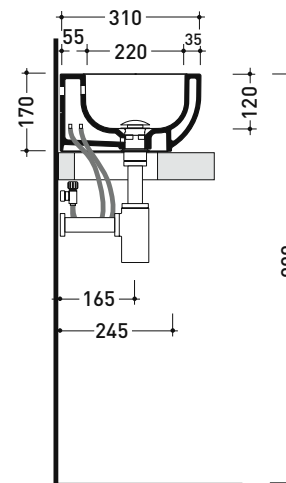

sezione longitudinale / section

dimensioni in mm

Le misure dimensionali riportate hanno una tolleranza del 2%

CERAMICA: finiture lucide

bianco

PS31LM Pass 45x31

Lavabo cm 45x31 da appoggio - sospeso

• con troppopieno • predisposto monoforo rubinetno dx/sx

Dim. Imballo

Peso 11 kg

Pz. Pallet n° 36

CE UNI EN 14688 - CL20 Dop-No14688

vista zenitale / zenital view

foro consigliato sul piano
suggested hole on the top

vista zenitale / zenital view

vista frontale / frontal view

vista retro / back view

sezione longitudinale / section

dimensioni in mm

Le misure dimensionali riportate hanno una tolleranza del 2%

CERAMICA: finiture lucide

bianco

PS40LD Pass 40x22

Lavabo cm 40x22 da appoggio - sospeso con piano rubin. destro
 • senza troppopieno • predisposto monoforo rubinetto dx

vista zenitale / zenital view

sezione longitudinale / section

dimensioni in mm

Le misure dimensionali riportate hanno una tolleranza del 2%

CERAMICA: finiture lucide

bianco