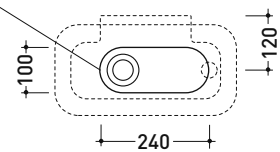

vista retro / back view

sezione longitudinale / section

dimensioni in mm

Le misure dimensionali riportate hanno una tolleranza del 2%

CERAMICA: finiture lucide

bianco

PS40LD Pass 40x22

Lavabo cm 40x22 da appoggio - sospeso con piano rubin. destro
 • senza troppopieno • predisposto monoforo rubinetto dx

Dim. Imballo

Peso 4,5 kg

Pz. Pallet n° 88

CE UNI EN 14688 - CL00 Dop-No14688

vista zenitale / zenital view

vista frontale / frontal view

vista retro / back view

foro consigliato sul piano
 suggested hole on the top

vista zenitale / zenital view

sezione longitudinale / section

dimensioni in mm

Le misure dimensionali riportate hanno una tolleranza del 2%

CERAMICA: finiture lucide

bianco