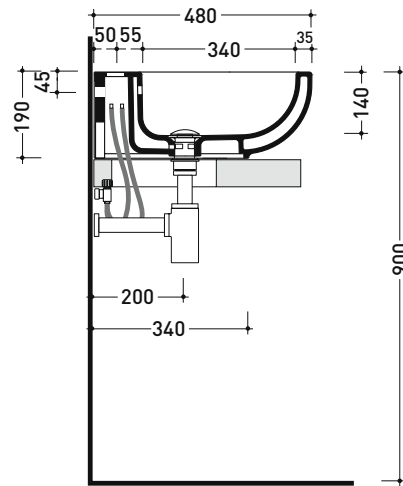

sezione longitudinale / section

dimensioni in mm

Le misure dimensionali riportate hanno una tolleranza del 2%

CERAMICA: finiture lucide

bianco

PS50L Pass 50

Lavabo cm 50 da appoggio - sospeso

• con troppopieno • predisposto tre fori rubinetto

dimensioni in mm

Le misure dimensionali riportate hanno una tolleranza del 2%

CERAMICA: finiture lucide

bianco

PS62L Pass 62

Lavabo cm 62 da appoggio - sospeso

• con troppopieno • predisposto tre fori rubinetto

Dim. Imballo

Peso 19 kg

Pz. Pallet n° 20

UNI EN 14688 - CL20 Dop-No14688

foro consigliato sul piano
 suggested hole on the top

vista zenitale / zenital view

vista frontale / frontal view

vista zenitale / zenital view

sezione longitudinale / section

dimensioni in mm

Le misure dimensionali riportate hanno una tolleranza del 2%

CERAMICA: finiture lucide

bianco

PS72L Pass 72

Lavabo cm 72 da appoggio - sospeso

• con troppopieno • predisposto tre fori rubinetto