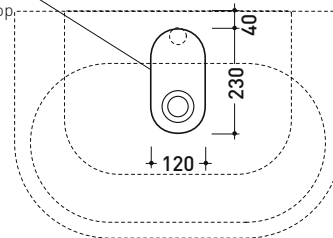

Dim. Imballo

Peso 23 kg

Pz. Pallet n° 14

CE UNI EN 14688 - CL20 Dop-No14688

vista zenitale / zenital view

foro consigliato sul piano
suggested hole on the top

vista zenitale / zenital view

vista frontale / frontal view

sezione longitudinale / section

dimensioni in mm

Le misure dimensionali riportate hanno una tolleranza del 2%

CERAMICA: finiture lucide

bianco

PS65AT Pass 65

Lavabo ovale cm 65 da appoggio

• senza troppopieno • senza piano rubinetteria