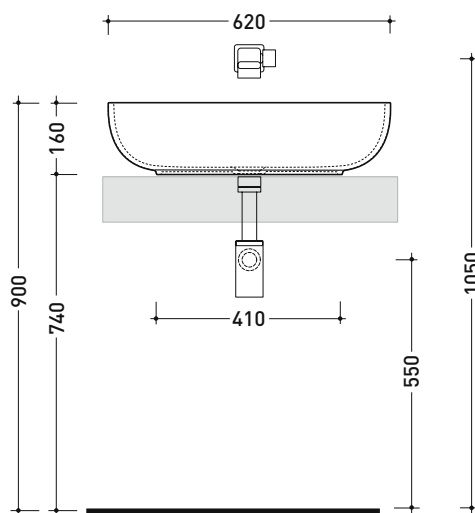

Dim. Imballo

Peso 13 kg

Pz. Pallet n° 30

CE UNI EN 14688 - CL00 Dop-No14688

vista zenitale / zenital view

foro consigliato
 sul piano Ø140
 suggested hole
 on the top Ø140

vista zenitale / zenital view

vista frontale / frontal view

sezione longitudinale / section

dimensioni in mm

Le misure dimensionali riportate hanno una tolleranza del 2%

CERAMICA: finiture lucide

bianco

PS50L Pass 50

Lavabo cm 50 da appoggio - sospeso

• con troppopieno • predisposto tre fori rubinetto

dimensioni in mm

Le misure dimensionali riportate hanno una tolleranza del 2%

CERAMICA: finiture lucide

bianco

PS62L Pass 62

Lavabo cm 62 da appoggio - sospeso

• con troppopieno • predisposto tre fori rubinetto

vista retro / back view

sezione longitudinale / section

dimensioni in mm

Le misure dimensionali riportate hanno una tolleranza del 2%

CERAMICA: finiture lucide

bianco

PS40LD Pass 40x22

Lavabo cm 40x22 da appoggio - sospeso con piano rubin. destro
 • senza troppopieno • predisposto monoforo rubinetto dx