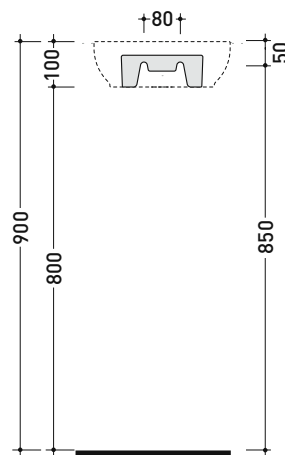

sezione longitudinale / section

dimensioni in mm

Le misure dimensionali riportate hanno una tolleranza del 2%

CERAMICA: finiture lucide

bianco

PS50L Pass 50

Lavabo cm 50 da appoggio - sospeso

• con troppopieno • predisposto tre fori rubinetto

Dim. Imballo

Peso **3,5 kg**

Pz. Pallet n° **128**

CE UNI EN 14688 - CL00 Dop-No14688

vista zenitale / zenital view

foro consigliato sul piano
suggested hole on the top

vista zenitale / zenital view

vista frontale / frontal view

vista retro / back view

sezione longitudinale / section

dimensioni in mm

Le misure dimensionali riportate hanno una tolleranza del 2%

CERAMICA: finiture lucide

bianco

PS40LD Pass 40x22

Lavabo cm 40x22 da appoggio - sospeso con piano rubin. destro
 • senza troppopieno • predisposto monoforo rubinetto dx

vista zenitale / zenital view

sezione longitudinale / section

dimensioni in mm

Le misure dimensionali riportate hanno una tolleranza del 2%

CERAMICA: finiture lucide

bianco