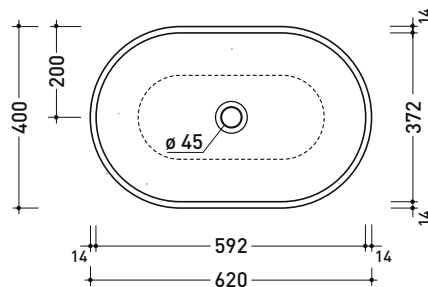

PS62C Pass 62

Lavabo cm 62 da appoggio

• senza troppopieno • senza piano rubinetteria

Complementi: Mensola FORTY6 (F6PS65)
BOX basi portalavabo prof. 37 / 50
CUBIKA basi portalavabo prof. 37 / 50
Mobile DENVER (DV103M)
Struttura FILO 75 (FI75SV - FI75SC)
Rubinetti lavabo linea ONE - NOKÉ - SI - FOLD - X1
Accessori linea TWO - HOOP - NOKÉ - FOLD

Accessori tecnici: Sifone cromo (SIFL/CR) - Sifone telescopico cromo (SIFL066)
Piletta Stop & Go (PLSG)
Piletta Stop&Go in ceramica (PLCE)
Piletta con troppopieno integrato in ceramica (PLTPCE)
Piletta con troppopieno integrato CROMO (PLTPCR)
Set 2 pezzi rubinetto filtro cromo (RF026)

Dim. Imballo

Peso 13 kg

Pz. Pallet n° 30

CE UNI EN 14688 - CL00 Dop-No14688

vista zenitale / zenital view