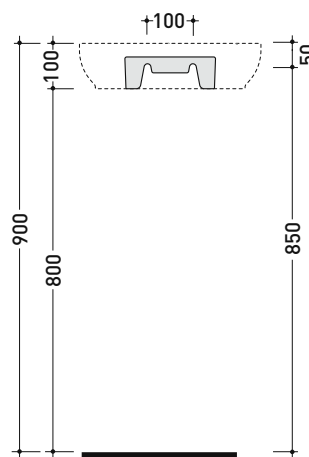

Dim. Imballo

Peso 13 kg

Pz. Pallet n° 30

CE UNI EN 14688 - CL00 Dop-No14688

vista zenitale / zenital view

foro consigliato
 sul piano Ø140
 suggested hole
 on the top Ø140

vista zenitale / zenital view

vista frontale / frontal view

vista retro / back view

sezione longitudinale / section

dimensioni in mm

Le misure dimensionali riportate hanno una tolleranza del 2%

CERAMICA: finiture lucide

bianco

PS40LD Pass 40x22

Lavabo cm 40x22 da appoggio - sospeso con piano rubin. destro
 • senza troppopieno • predisposto monoforo rubinetto dx

Dim. Imballo

Peso 4,5 kg

Pz. Pallet n° 88

CE UNI EN 14688 - CL00 Dop-No14688

vista zenitale / zenital view

vista frontale / frontal view

vista retro / back view

foro consigliato sul piano
 suggested hole on the top

vista zenitale / zenital view

sezione longitudinale / section

dimensioni in mm

Le misure dimensionali riportate hanno una tolleranza del 2%

CERAMICA: finiture lucide

bianco