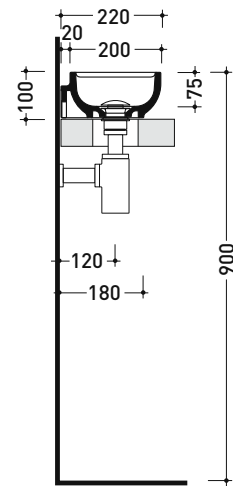

Dim. Imballo

Peso 13 kg

Pz. Pallet n° 30

CE UNI EN 14688 - CL00 Dop-No14688

vista zenitale / zenital view

foro consigliato
 sul piano Ø140
 suggested hole
 on the top Ø140

vista zenitale / zenital view

vista frontale / frontal view

vista retro / back view

sezione longitudinale / section

dimensioni in mm

Le misure dimensionali riportate hanno una tolleranza del 2%

CERAMICA: finiture lucide

bianco

PS40LD Pass 40x22

Lavabo cm 40x22 da appoggio - sospeso con piano rubin. destro
 • senza troppopieno • predisposto monoforo rubinetto dx

Dim. Imballo

Peso 4,5 kg

Pz. Pallet n° 88

CE UNI EN 14688 - CL00 Dop-No14688

vista zenitale / zenital view

vista frontale / frontal view

vista retro / back view

foro consigliato sul piano
 suggested hole on the top

vista zenitale / zenital view

sezione longitudinale / section

dimensioni in mm

Le misure dimensionali riportate hanno una tolleranza del 2%

CERAMICA: finiture lucide

bianco