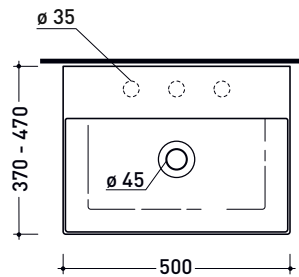

Package dim.

Weight **0,4 kg**

Pz. Pallet n° **40**

vista zenitale / zenital view

portasciugamani PMW60
PMW60 towel holder

vista frontale / frontal view

sezione longitudinale / section

sizes in mm