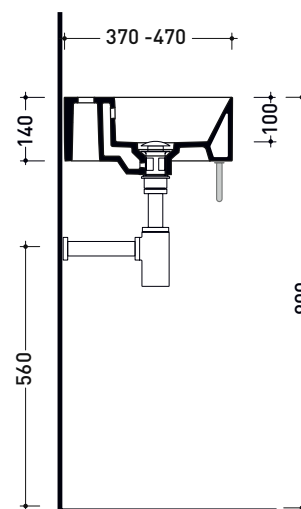

Package dim.

Weight **0,4 kg**

Pz. Pallet n° **40**

vista zenitale / zenital view

portasciugamani PMW60
PMW60 towel holder

vista frontale / frontal view

sezione longitudinale / section

sizes in mm