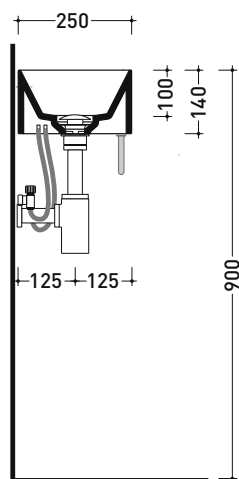

Package dim.

Weight **0,4 kg**

Pz. Pallet n° **40**

vista zenitale / zenital view

vista frontale / frontal view

portasciugamani PMW60
PMW60 towel holder

sezione longitudinale / section

PMW60 for Applight 50 (AP5037 - AP5047)

Package dim.

Weight **0,4 kg**

Pz. Pallet n° **40**

vista zenitale / zenital view

portasciugamani PMW60
PMW60 towel holder

vista frontale / frontal view

sezione longitudinale / section

sizes in mm