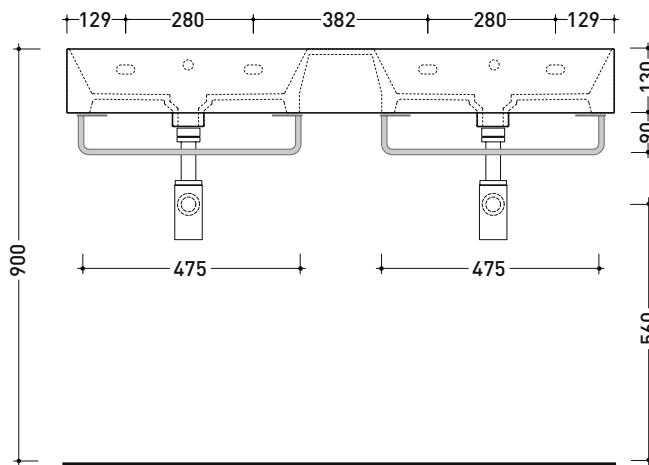

Package dim.

Weight **0,4 kg**

Pz. Pallet n° **40**

vista zenitale / zenital view

portasciugamani PMW60
PMW60 towel holder

vista frontale / frontal view

sezione longitudinale / section

sizes in mm

Package dim.

Weight **0,4 kg**

Pz. Pallet n° **40**

vista zenitale / zenital view

n. 2 pezzi
 portasciugamani PMW60
 PMW60 towel holder

vista frontale / frontal view

sezione longitudinale / section

sizes in mm