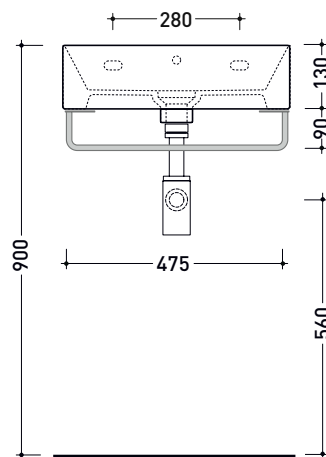

Package dim.

Weight **0,4 kg**

Pz. Pallet n° **40**

vista zenitale / zenital view

portasciugamani PMW60
PMW60 towel holder

vista frontale / frontal view

sezione longitudinale / section

sizes in mm