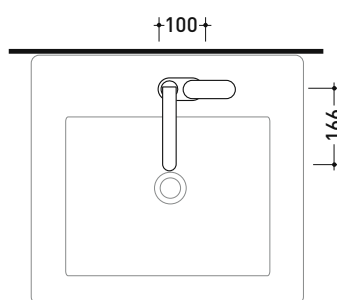

vista zenitale / zenital view

dimensioni in mm

OTTONE: finiture lucide

Cromo