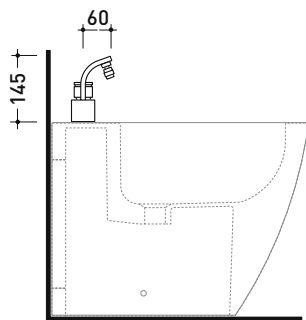

2003

113052/F

Miscelatore lavabo free-standing

Complementi: Accessori linea TWO
Accessori linea HOOP

Dim. Imballo 125 x 31 x 20 cm | Peso 11,5 kg | Pz. Pallet n° -

vista zenitale / zenital view

vista frontale / frontal view

vista laterale / lateral view

dimensioni in mm

OTTONE: finiture lucide

cromo

art. 113052/F

dimensioni in mm

114070/F

Miscelatore monocomando bidet (completo di piletta stop&go)

Complementi: Accessori linea TWO
Accessori linea HOOP

Dim. Imballo 40 x 18 x 9 cm | Peso 2,5 kg | Pz. Pallet n° -

vista laterale / lateral view

vista frontale / frontal view

vista zenitale / zenital view

dimensioni in mm

112086

Miscelatore doccia free-standing con erogatore e doccetta

Complementi: Accessori linea TWO
Accessori linea HOOP

Dim. Imballo 122 x 48 x 22 cm | Peso 16,5 kg | Pz. Pallet n° -

CE

vista zenitale / zenital view