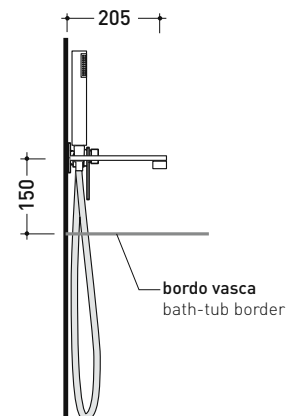

2003

112580

Set vasca free-standing con erogatore, miscelatore e doccia

Complementi: Accessori linea TWO
Accessori linea HOOP

Dim. Imballo 127 x 31 x 20 cm | Peso 11,5 kg | Pz. Pallet n° -

vista zenitale / zenital view

vista frontale / frontal view

vista laterale / lateral view

dimensioni in mm

OTTONE: finiture lucide

cromo

art. 112580

dimensioni in mm

design **L+R PALOMBA** e **SERGIO MORI**

2003

112570

Set vasca incasso con erogazione, miscelatore e doccetta

Complementi: Accessori linea TWO
Accessori linea HOOP

Dim. Imballo 40 x 24 x 16 cm | Peso 4,7 kg | Pz. Pallet n° -

vista zenitale / zenital view

vista frontale / frontal view

vista laterale / lateral view

dimensioni in mm

OTTONE: finiture lucide

cromo

art. 112570

dimensioni in mm