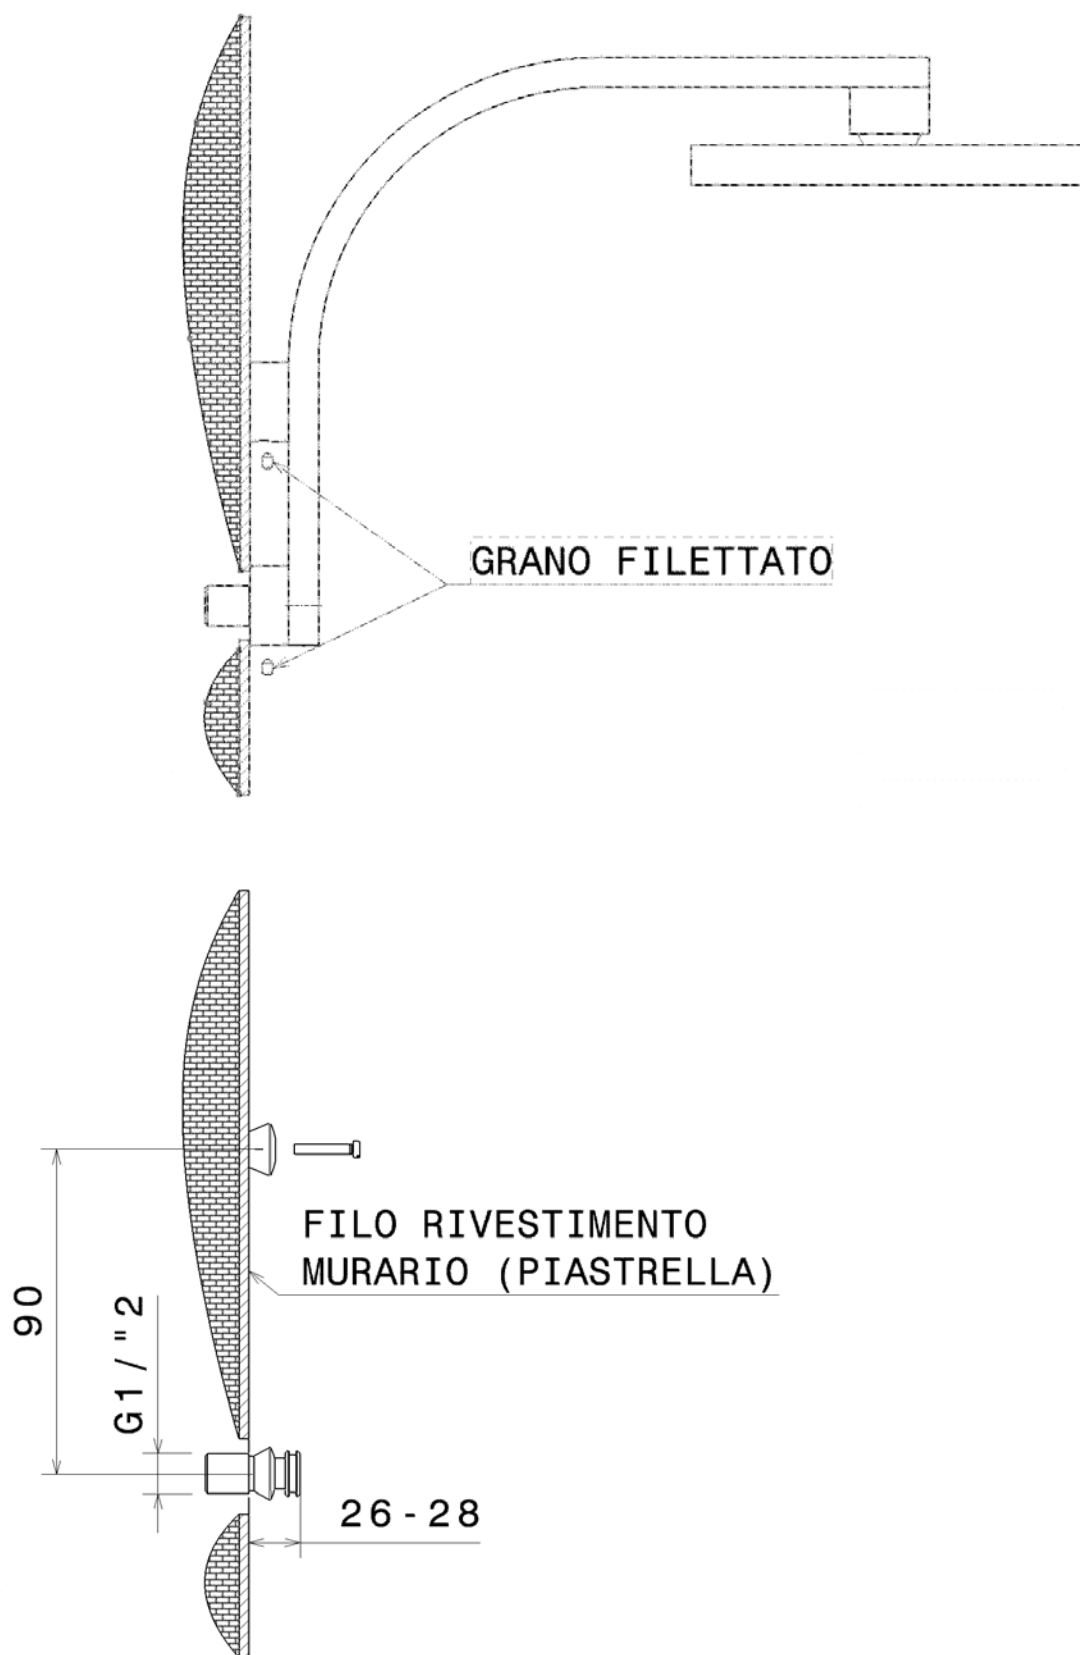

2003

112084

Soffione doccia

Complementi: **Accessori linea TWO**
Accessori linea HOOP

Dim. Imballo **48 x 33 x 9 cm** | Peso **3 kg** | Pz. Pallet n° -

vista zenitale / zenital view

vista frontale / frontal view

vista laterale / lateral view

dimensioni in mm

OTTONE: finiture lucide

Cromo

art. 112084

dimensioni in mm

design **L+R PALOMBA** e **SERGIO MORI**

2003

112081

Miscelatore con doccetta e deviatore

Complementi: Accessori linea TWO
Accessori linea HOOP

Dim. Imballo 39 x 24 x 16 cm | Peso 4 kg | Pz. Pallet n° -

vista zenitale / zenital view

vista frontale / frontal view