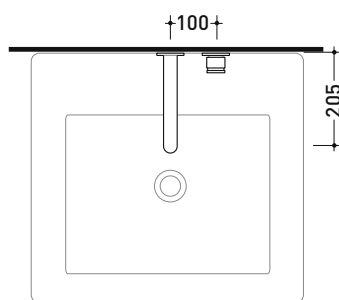

vista zenitale / zenital view

dimensioni in mm

OTTONE: finiture lucide

cromo