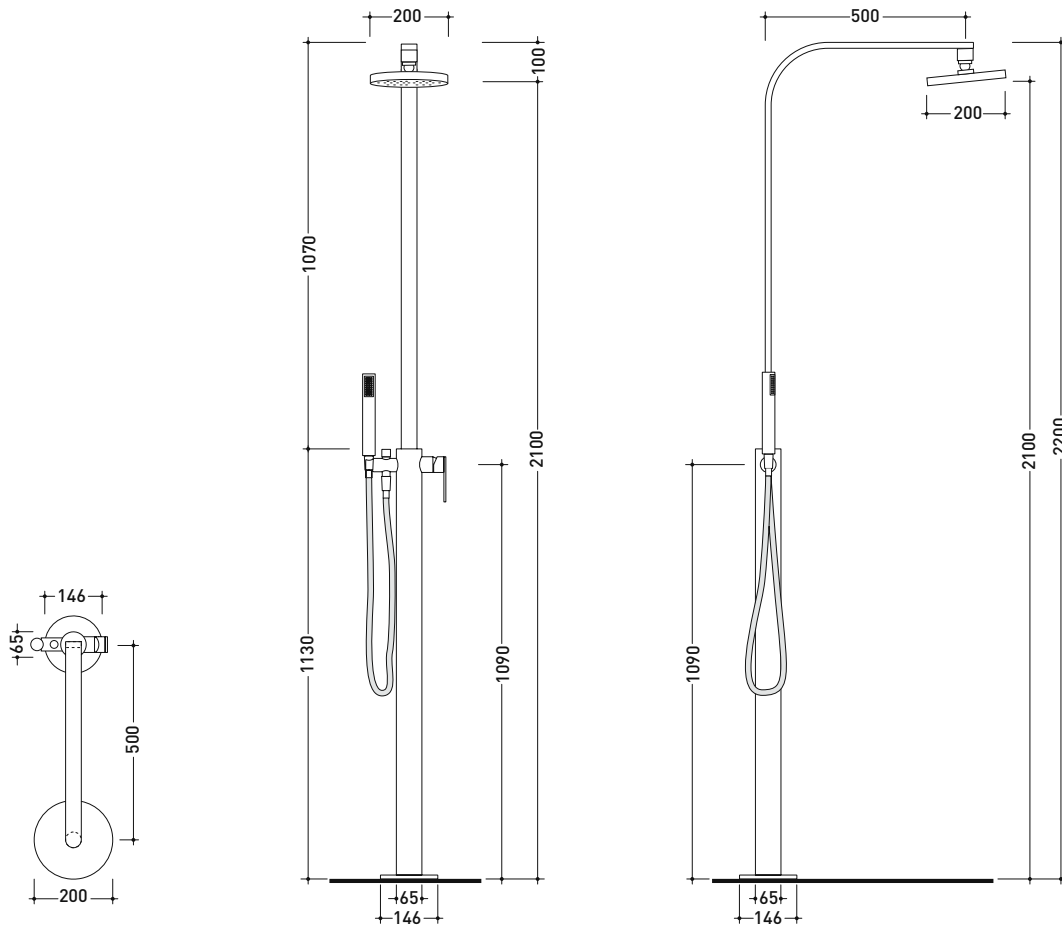

Complementi: Accessori linea TWO
Accessori linea HOOP

Dim. Imballo 40 x 18 x 9 cm | Peso 2,5 kg | Pz. Pallet n° -

vista laterale / lateral view

vista frontale / frontal view

vista zenitale / zenital view

dimensioni in mm

112086

Miscelatore doccia free-standing con erogatore e doccetta

Complementi: Accessori linea TWO
Accessori linea HOOP

Dim. Imballo 122 x 48 x 22 cm | Peso 16,5 kg | Pz. Pallet n° -

CE

vista zenitale / zenital view

2003

112084

Soffione doccia

Complementi: **Accessori linea TWO**
Accessori linea HOOP

Dim. Imballo **48 x 33 x 9 cm** | Peso **3 kg** | Pz. Pallet n° -

vista zenitale / zenital view

vista frontale / frontal view

2003

112580

Set vasca free-standing con erogatore, miscelatore e doccia

Complementi: Accessori linea TWO
Accessori linea HOOP

Dim. Imballo 127 x 31 x 20 cm | Peso 11,5 kg | Pz. Pallet n° -

vista zenitale / zenital view