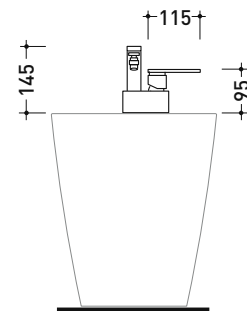

2003

113052/F

Miscelatore lavabo free-standing

Complementi: Accessori linea TWO
Accessori linea HOOP

Dim. Imballo 125 x 31 x 20 cm | Peso 11,5 kg | Pz. Pallet n° -

vista zenitale / zenital view

vista frontale / frontal view

vista laterale / lateral view

dimensioni in mm

OTTONE: finiture lucide

cromo

art. 113052/F

dimensioni in mm

114070/F

Miscelatore monocomando bidet (completo di piletta stop&go)

Complementi: Accessori linea TWO
Accessori linea HOOP

Dim. Imballo 40 x 18 x 9 cm | Peso 2,5 kg | Pz. Pallet n° -

vista laterale / lateral view

vista frontale / frontal view

vista zenitale / zenital view

dimensioni in mm

112086

Miscelatore doccia free-standing con erogatore e doccetta

Complementi: Accessori linea TWO
Accessori linea HOOP

Dim. Imballo 122 x 48 x 22 cm | Peso 16,5 kg | Pz. Pallet n° -

CE

vista zenitale / zenital view