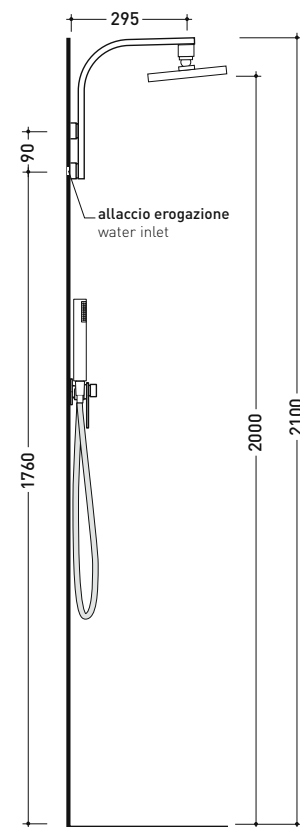

112081

Miscelatore con doccetta e deviatore

Complementi: Accessori linea TWO
Accessori linea HOOP

Dim. Imballo 39 x 24 x 16 cm | Peso 4 kg | Pz. Pallet n° -

vista zenitale / zenital view

vista frontale / frontal view

vista laterale / lateral view

dimensioni in mm

OTTONE: finiture lucide

cromo

<http://www.ceramicaflaminia.it/it/products/307-one>

©ceramicaflaminiaspa - è vietata la copia, la pubblicazione e la riproduzione anche parziale se non autorizzata

Dim. Imballo 48 x 40 x 30 cm | Peso 7 kg | Pz. Pallet n° -

CE

vista frontale / frontal view

vista laterale / lateral view

dimensioni in mm

OTTONE: finiture lucide

Cromo

<http://www.ceramicaflaminia.it/it/products/307-one>

2003

112580

Set vasca free-standing con erogatore, miscelatore e doccia

Complementi: Accessori linea TWO
Accessori linea HOOP

Dim. Imballo 127 x 31 x 20 cm | Peso 11,5 kg | Pz. Pallet n° -

vista zenitale / zenital view