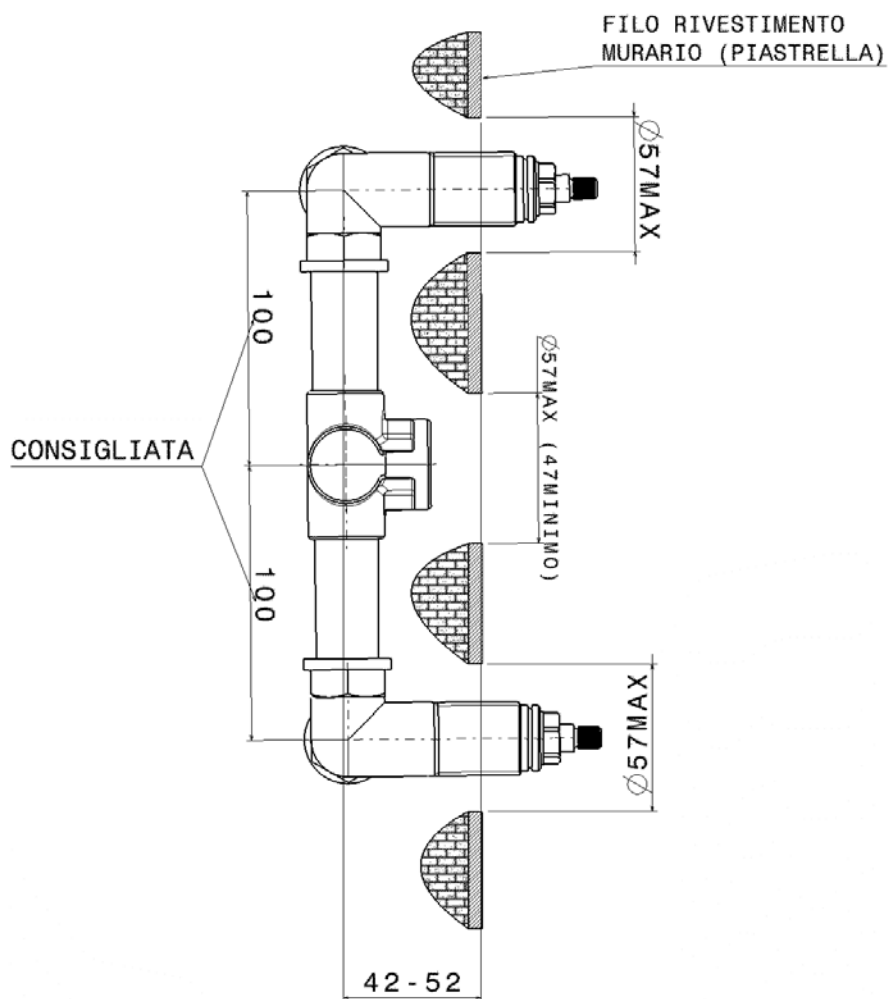

dimensioni in mm

design **L+R PALOMBA** e **SERGIO MORI**

2003

113059

Miscelatore monocomando parete lavabo
(completo di piletta stop&go)

Complementi: Accessori linea TWO
Accessori linea HOOP

Dim. Imballo 39 x 17 x 8 cm | Peso 3 kg | Pz. Pallet n° -