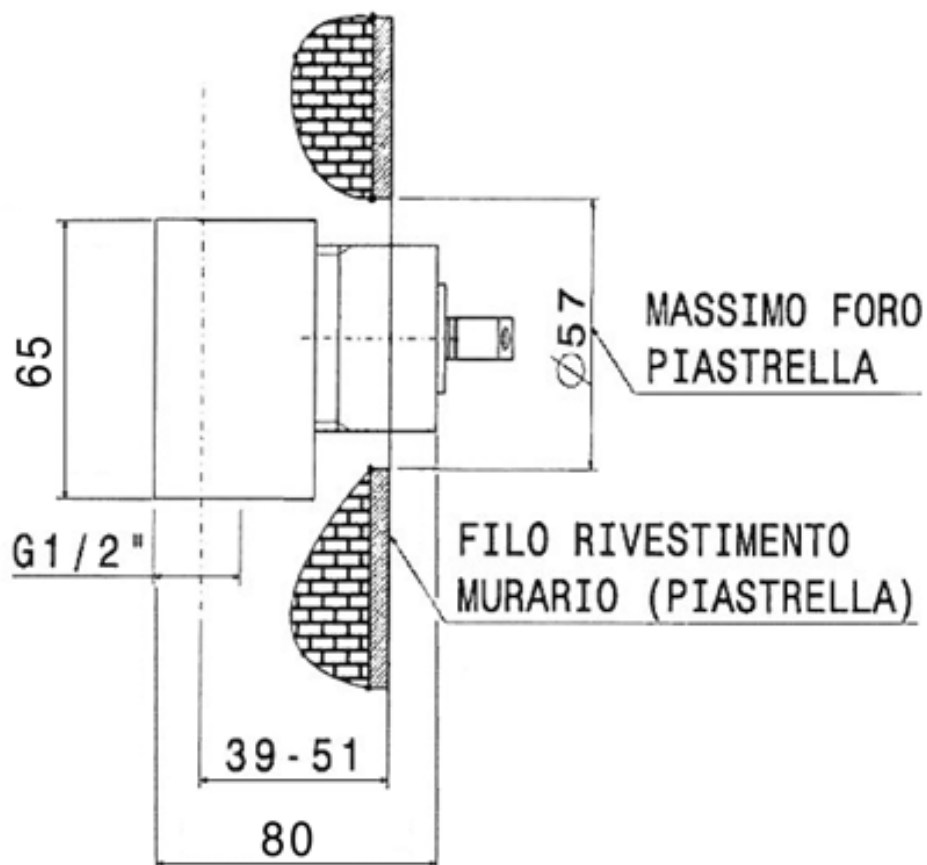

Complementi: Accessori linea TWO
Accessori linea HOOP

Dim. Imballo 40 x 18 x 9 cm | Peso 2,5 kg | Pz. Pallet n° -

vista laterale / lateral view

vista frontale / frontal view

vista zenitale / zenital view

dimensioni in mm

vista zenitale / zenital view

vista frontale / frontal view

vista laterale / lateral view

dimensioni in mm

OTTONE: finiture lucide

Cromo

art. 112560

VISTA DALL'ALTO

112086

Miscelatore doccia free-standing con erogatore e doccetta

Complementi: Accessori linea TWO
Accessori linea HOOP

Dim. Imballo 122 x 48 x 22 cm | Peso 16,5 kg | Pz. Pallet n° -

CE

vista zenitale / zenital view