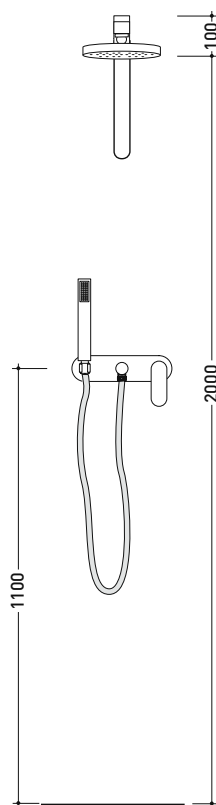

vista frontale / frontal view

vista laterale / lateral view

vista zenitale / zenital view

dimensioni in mm

OTTONE: finiture lucide

Cromo

art. 113060

VISTA DALL'ALTO

vista frontale / frontal view

vista laterale / lateral view

vista zenitale / zenital view

dimensioni in mm

OTTONE: finiture lucide

cromo

art. 113059

VISTA DALL'ALTO

112081

Miscelatore con doccetta e deviatore

Complementi: Accessori linea TWO
Accessori linea HOOP

Dim. Imballo 39 x 24 x 16 cm | Peso 4 kg | Pz. Pallet n° -

vista zenitale / zenital view

vista frontale / frontal view

Dim. Imballo 48 x 40 x 30 cm | Peso 7 kg | Pz. Pallet n° -

CE

vista frontale / frontal view

vista laterale / lateral view

dimensioni in mm

OTTONE: finiture lucide

Cromo

<http://www.ceramicaflaminia.it/it/products/307-one>