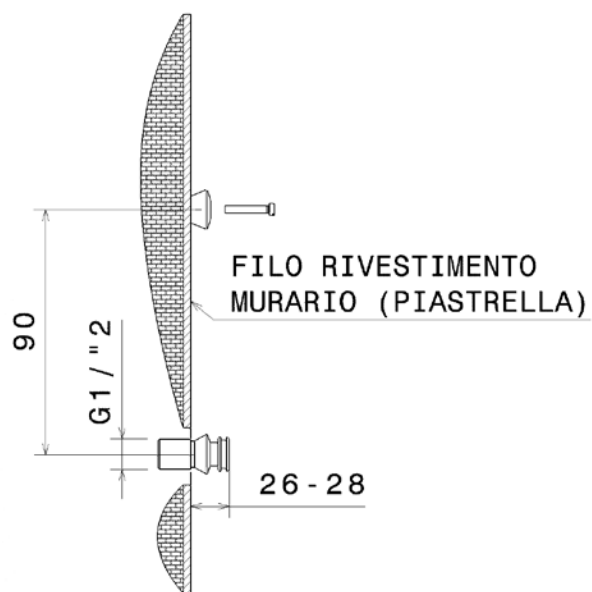

Dim. Imballo 48 x 40 x 30 cm | Peso 7 kg | Pz. Pallet n° -

CE

vista frontale / frontal view

vista laterale / lateral view

dimensioni in mm

OTTONE: finiture lucide

Cromo

<http://www.ceramicaflaminia.it/it/products/307-one>

©ceramicaflaminiaspa - è vietata la copia, la pubblicazione e la riproduzione anche parziale se non autorizzata

maggio 2022

art. 112550

VISTA DALL'ALTO

dimensioni in mm

design **L+R PALOMBA** e **SERGIO MORI**

2003

112580

Set vasca free-standing con erogatore, miscelatore e doccia

Complementi: Accessori linea TWO
Accessori linea HOOP

Dim. Imballo 127 x 31 x 20 cm | Peso 11,5 kg | Pz. Pallet n° -

vista zenitale / zenital view