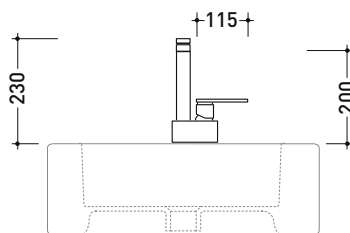

dimensioni in mm

113056/F

Batteria tre fori lavabo (completo di piletta stop&go)

Complementi: Accessori linea TWO
Accessori linea HOOP

Dim. Imballo 39 x 20 x 11 cm | Peso 3,5 kg | Pz. Pallet n° -

vista frontale / frontal view

vista laterale / lateral view

vista zenitale / zenital view

dimensioni in mm

OTTONE: finiture lucide

Cromo

art. 113056/F

dimensioni in mm

113055/F

Miscelatore monocomando lavabo (completo di piletta stop&go)

Complementi: Accessori linea TWO
Accessori linea HOOP

Dim. Imballo 40 x 24 x 16 cm | Peso 3 kg | Pz. Pallet n° -

vista frontale / frontal view

Complementi: Accessori linea TWO
Accessori linea HOOP

Dim. Imballo 40 x 18 x 9 cm | Peso 2,5 kg | Pz. Pallet n° -

vista laterale / lateral view

vista frontale / frontal view

vista zenitale / zenital view

dimensioni in mm