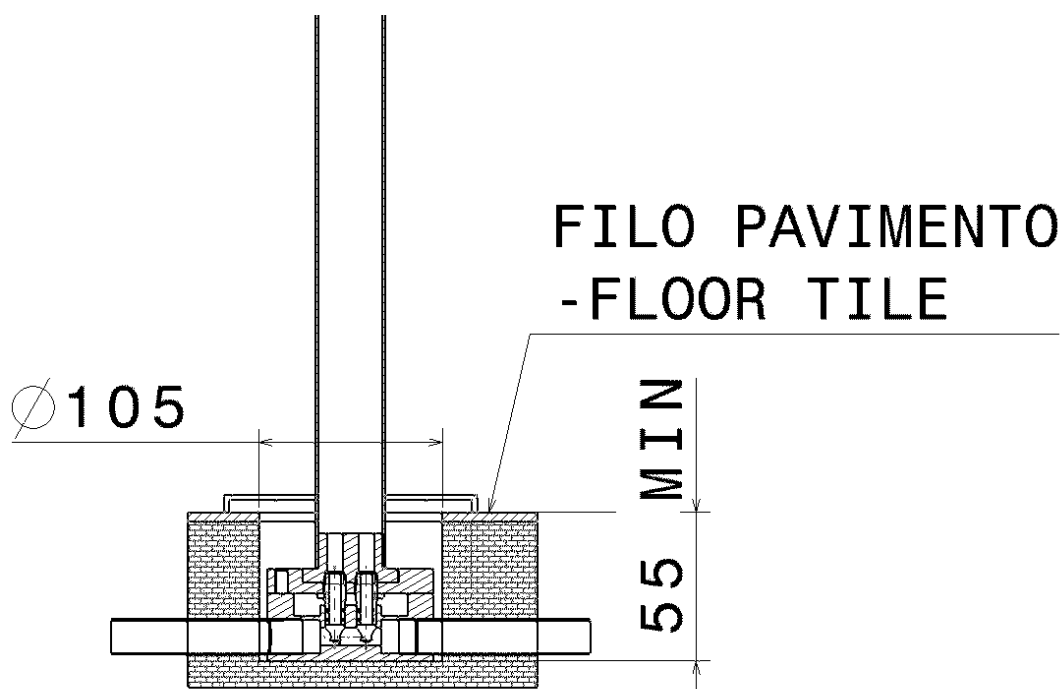

art. 112086

dimensioni in mm