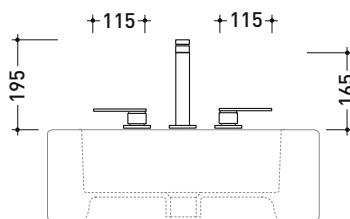

dimensioni in mm

113058

Miscelatore monocomando parete lavabo con placca
(completo di piletta stop&go)

Complementi: Accessori linea TWO
Accessori linea HOOP

Dim. Imballo 39 x 17 x 8 cm | Peso 3 kg | Pz. Pallet n° -

vista frontale / frontal view

vista laterale / lateral view

vista zenitale / zenital view

dimensioni in mm

OTTONE: finiture lucide

cromo

art. 113058

VISTA DALL'ALTO

dimensioni in mm

113056/F

Batteria tre fori lavabo (completo di piletta stop&go)

Complementi: Accessori linea TWO
Accessori linea HOOP

Dim. Imballo 39 x 20 x 11 cm | Peso 3,5 kg | Pz. Pallet n° -

vista frontale / frontal view

Complementi: Accessori linea TWO
Accessori linea HOOP

Dim. Imballo 40 x 18 x 9 cm | Peso 2,5 kg | Pz. Pallet n° -

vista laterale / lateral view

vista frontale / frontal view

vista zenitale / zenital view

dimensioni in mm