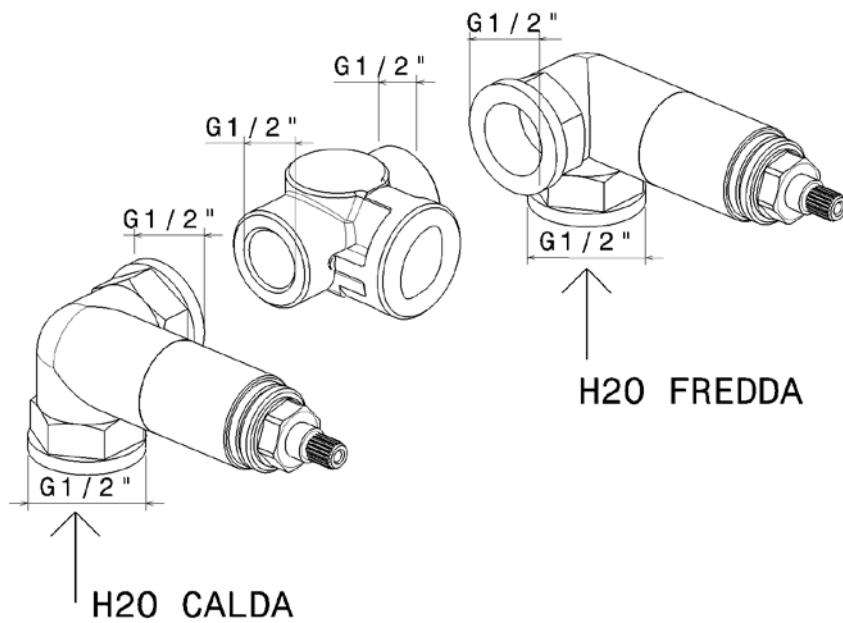

vista frontale / frontal view

vista laterale / lateral view

vista zenitale / zenital view

dimensioni in mm

OTTONE: finiture lucide

Cromo

art. 113060

VISTA DALL'ALTO