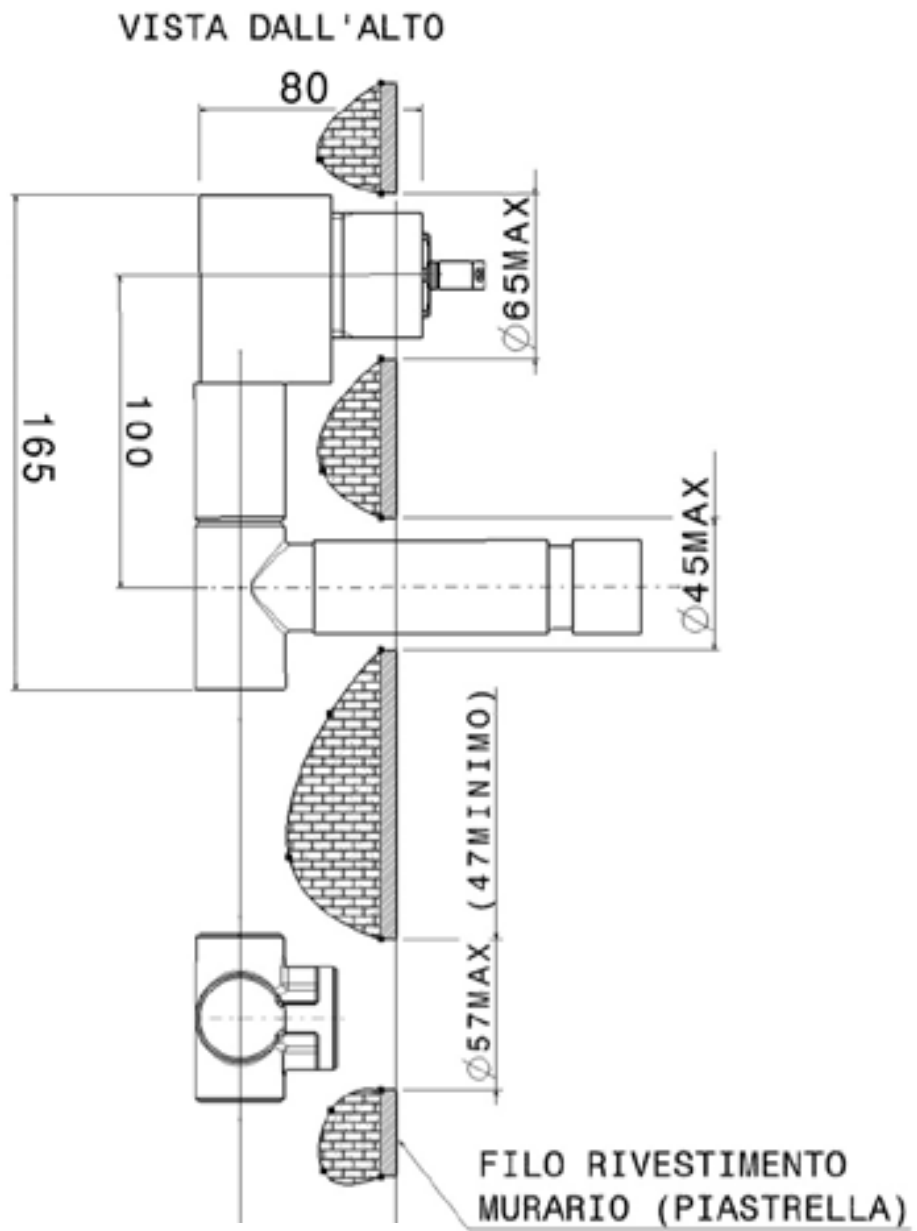

Complementi: Accessori linea TWO
Accessori linea HOOP

Dim. Imballo 40 x 18 x 9 cm | Peso 2,5 kg | Pz. Pallet n° -

vista laterale / lateral view

vista frontale / frontal view

vista zenitale / zenital view

dimensioni in mm

2003

112580

Set vasca free-standing con erogatore, miscelatore e doccia

Complementi: Accessori linea TWO
Accessori linea HOOP

Dim. Imballo 127 x 31 x 20 cm | Peso 11,5 kg | Pz. Pallet n° -

vista zenitale / zenital view

2003

112570

Set vasca incasso con erogazione, miscelatore e doccetta

Complementi: Accessori linea TWO
Accessori linea HOOP

Dim. Imballo 40 x 24 x 16 cm | Peso 4,7 kg | Pz. Pallet n° -

vista zenitale / zenital view

vista frontale / frontal view

vista laterale / lateral view

dimensioni in mm

OTTONE: finiture lucide

cromo

art. 112570

dimensioni in mm