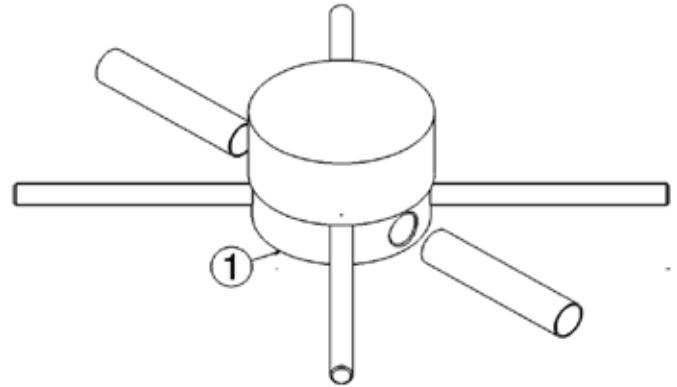

2003

112580

Set vasca free-standing con erogatore, miscelatore e doccia

Complementi: Accessori linea TWO
Accessori linea HOOP

Dim. Imballo 127 x 31 x 20 cm | Peso 11,5 kg | Pz. Pallet n° -

vista zenitale / zenital view

vista frontale / frontal view

vista laterale / lateral view

dimensioni in mm

OTTONE: finiture lucide

cromo

art. 112580

dimensioni in mm

design **L+R PALOMBA** e **SERGIO MORI**

2003

112570

Set vasca incasso con erogazione, miscelatore e doccetta

Complementi: Accessori linea TWO
Accessori linea HOOP

Dim. Imballo 40 x 24 x 16 cm | Peso 4,7 kg | Pz. Pallet n° -

vista zenitale / zenital view