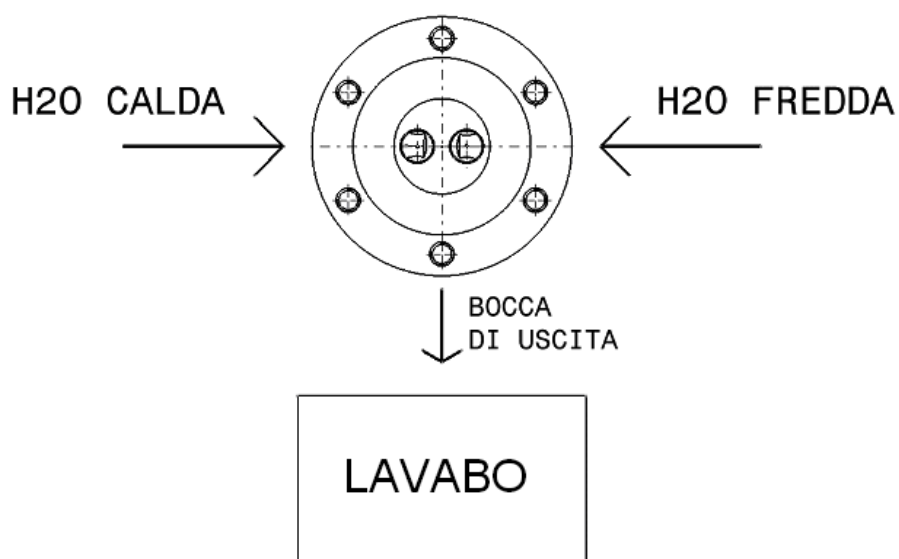

2003

113052/F

Miscelatore lavabo free-standing

Complementi: Accessori linea TWO
Accessori linea HOOP

Dim. Imballo 125 x 31 x 20 cm | Peso 11,5 kg | Pz. Pallet n° -

vista zenitale / zenital view

vista frontale / frontal view

vista laterale / lateral view

dimensioni in mm

OTTONE: finiture lucide

cromo

art. 113052/F

dimensioni in mm

114070/F

Miscelatore monocomando bidet (completo di piletta stop&go)

Complementi: Accessori linea TWO
Accessori linea HOOP

Dim. Imballo 40 x 18 x 9 cm | Peso 2,5 kg | Pz. Pallet n° -

vista laterale / lateral view

vista frontale / frontal view

vista zenitale / zenital view

dimensioni in mm