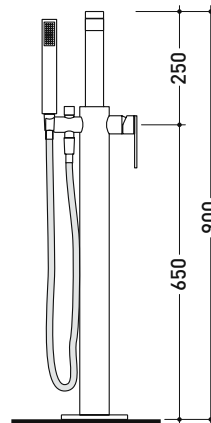

Dim. Imballo 48 x 40 x 30 cm | Peso 7 kg | Pz. Pallet n° -

CE

vista frontale / frontal view

vista laterale / lateral view

dimensioni in mm

OTTONE: finiture lucide

Cromo

<http://www.ceramicaflaminia.it/it/products/307-one>

2003

112580

Set vasca free-standing con erogatore, miscelatore e doccia

Complementi: Accessori linea TWO
Accessori linea HOOP

Dim. Imballo 127 x 31 x 20 cm | Peso 11,5 kg | Pz. Pallet n° -

vista zenitale / zenital view

vista frontale / frontal view

vista laterale / lateral view

dimensioni in mm

OTTONE: finiture lucide

cromo

art. 112580

dimensioni in mm

design **L+R PALOMBA** e **SERGIO MORI**

2003

112570

Set vasca incasso con erogazione, miscelatore e doccetta

Complementi: Accessori linea TWO
Accessori linea HOOP

Dim. Imballo 40 x 24 x 16 cm | Peso 4,7 kg | Pz. Pallet n° -

vista zenitale / zenital view