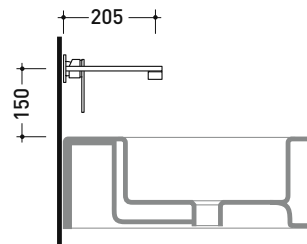

vista frontale / frontal view

vista laterale / lateral view

vista zenitale / zenital view

dimensioni in mm

OTTONE: finiture lucide

cromo

art. 113059

VISTA DALL'ALTO

dimensioni in mm

113058

Miscelatore monocomando parete lavabo con placca
(completo di piletta stop&go)

Complementi: Accessori linea TWO
Accessori linea HOOP

Dim. Imballo 39 x 17 x 8 cm | Peso 3 kg | Pz. Pallet n° -

vista frontale / frontal view

vista laterale / lateral view

vista zenitale / zenital view

dimensioni in mm

OTTONE: finiture lucide

cromo

art. 113058

VISTA DALL'ALTO