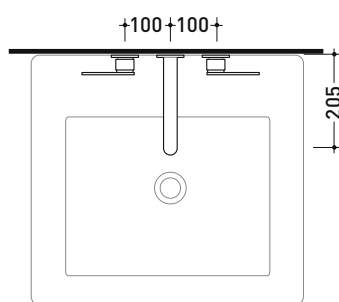

design **L+R PALOMBA** e **SERGIO MORI**

2003

113060

Batteria tre fori parete lavabo (completo di piletta stop&go)

Complementi: Accessori linea TWO
Accessori linea HOOP

Dim. Imballo 39 x 17 x 8 cm | Peso 2,8 kg | Pz. Pallet n° -

vista frontale / frontal view

vista laterale / lateral view

vista zenitale / zenital view

dimensioni in mm

OTTONE: finiture lucide

Cromo

art. 113060

VISTA DALL'ALTO

dimensioni in mm

design **L+R PALOMBA** e **SERGIO MORI**

2003

113059

Miscelatore monocomando parete lavabo
(completo di piletta stop&go)

Complementi: Accessori linea TWO
Accessori linea HOOP

Dim. Imballo 39 x 17 x 8 cm | Peso 3 kg | Pz. Pallet n° -