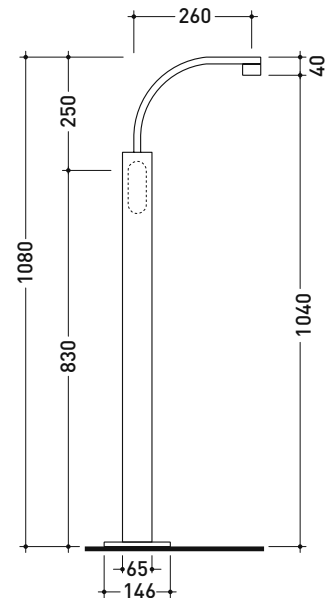

vista laterale / lateral view

vista zenitale / zenital view

dimensioni in mm

OTTONE: finiture lucide

Cromo

art. 113055/F

dimensioni in mm

design **L+R PALOMBA** e **SERGIO MORI**

2003

113052/F

Miscelatore lavabo free-standing

Complementi: Accessori linea TWO
Accessori linea HOOP

Dim. Imballo 125 x 31 x 20 cm | Peso 11,5 kg | Pz. Pallet n° -

vista zenitale / zenital view

vista frontale / frontal view

vista laterale / lateral view

dimensioni in mm

OTTONE: finiture lucide

cromo

art. 113052/F

dimensioni in mm

114070/F

Miscelatore monocomando bidet (completo di piletta stop&go)

Complementi: Accessori linea TWO
Accessori linea HOOP

Dim. Imballo 40 x 18 x 9 cm | Peso 2,5 kg | Pz. Pallet n° -

vista laterale / lateral view

vista frontale / frontal view

vista zenitale / zenital view

dimensioni in mm