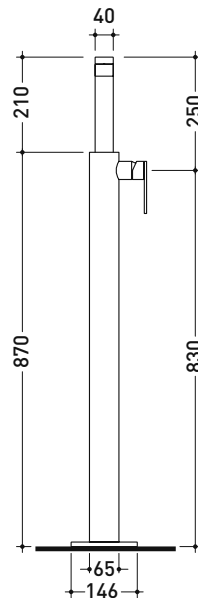

vista frontale / frontal view

vista laterale / lateral view

vista zenitale / zenital view

dimensioni in mm

OTTONE: finiture lucide

Cromo

art. 113060

VISTA DALL'ALTO

vista laterale / lateral view

vista zenitale / zenital view

dimensioni in mm

OTTONE: finiture lucide

Cromo

art. 113055/F

dimensioni in mm

design **L+R PALOMBA** e **SERGIO MORI**

2003

113052/F

Miscelatore lavabo free-standing

Complementi: Accessori linea TWO
Accessori linea HOOP

Dim. Imballo 125 x 31 x 20 cm | Peso 11,5 kg | Pz. Pallet n° -

vista zenitale / zenital view

vista frontale / frontal view

Complementi: Accessori linea TWO
Accessori linea HOOP

Dim. Imballo 40 x 18 x 9 cm | Peso 2,5 kg | Pz. Pallet n° -

vista laterale / lateral view

vista frontale / frontal view

vista zenitale / zenital view

dimensioni in mm