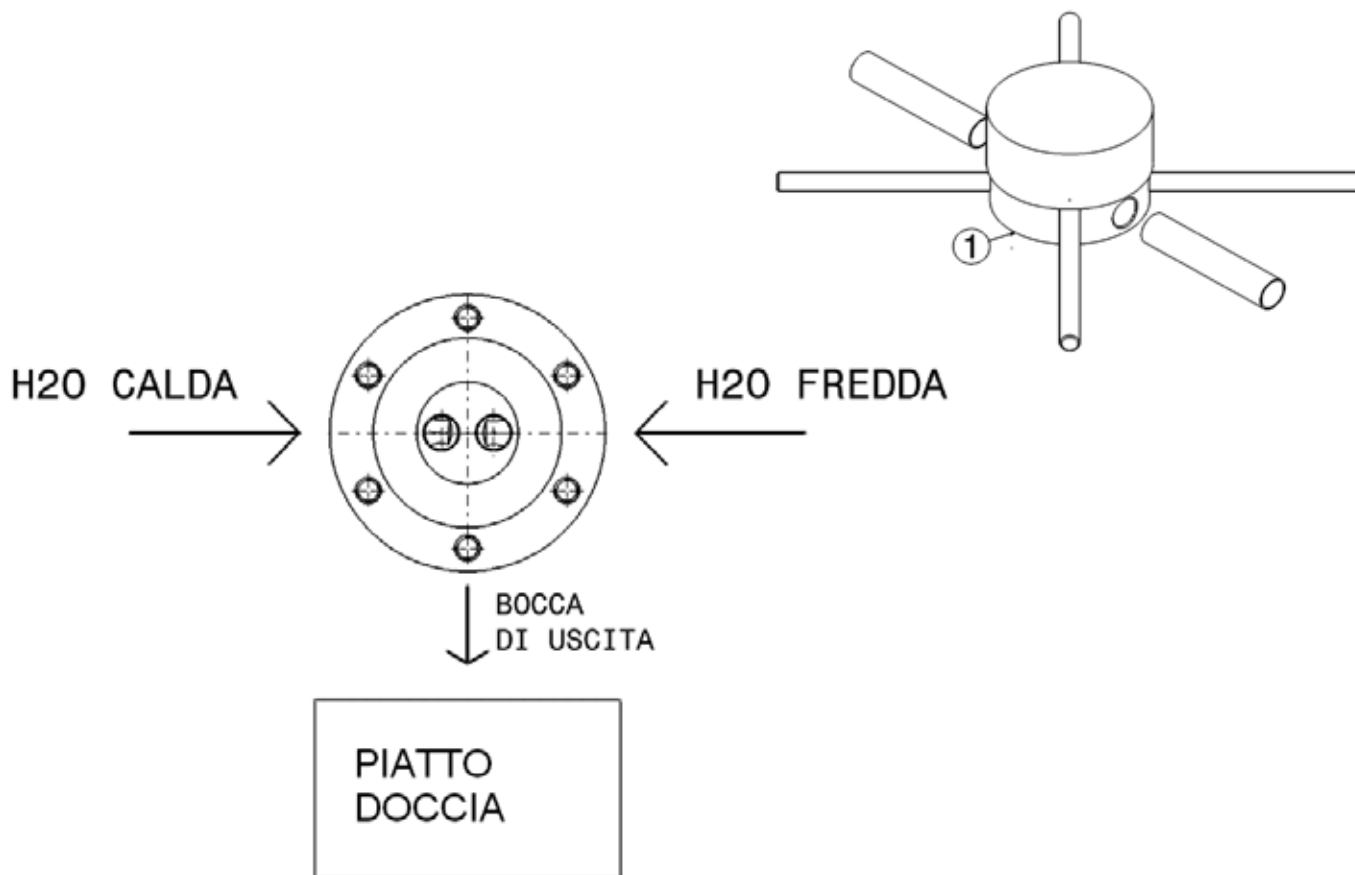

art. 112086

dimensioni in mm