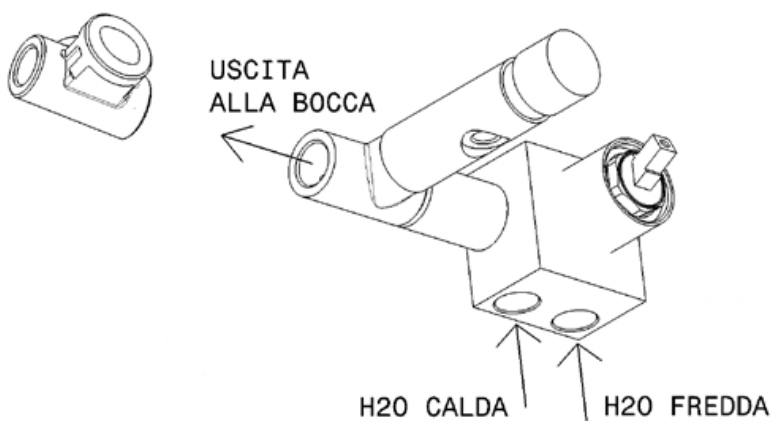

2003

112570

Set vasca incasso con erogazione, miscelatore e doccetta

Complementi: Accessori linea TWO
Accessori linea HOOP

Dim. Imballo 40 x 24 x 16 cm | Peso 4,7 kg | Pz. Pallet n° -

vista zenitale / zenital view

vista frontale / frontal view

vista laterale / lateral view

dimensioni in mm

OTTONE: finiture lucide

cromo

art. 112570

dimensioni in mm