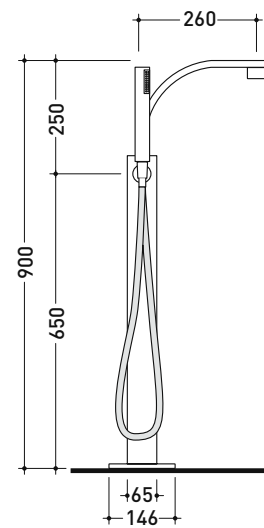

Dim. Imballo 48 x 40 x 30 cm | Peso 7 kg | Pz. Pallet n° -

CE

vista frontale / frontal view

vista laterale / lateral view

dimensioni in mm

OTTONE: finiture lucide

Cromo

<http://www.ceramicaflaminia.it/it/products/307-one>

2003

112580

Set vasca free-standing con erogatore, miscelatore e doccia

Complementi: Accessori linea TWO
Accessori linea HOOP

Dim. Imballo 127 x 31 x 20 cm | Peso 11,5 kg | Pz. Pallet n° -

vista zenitale / zenital view

vista frontale / frontal view

vista laterale / lateral view

dimensioni in mm

OTTONE: finiture lucide

cromo

art. 112580

dimensioni in mm

design **L+R PALOMBA** e **SERGIO MORI**

2003

112570

Set vasca incasso con erogazione, miscelatore e doccetta

Complementi: Accessori linea TWO
Accessori linea HOOP

Dim. Imballo 40 x 24 x 16 cm | Peso 4,7 kg | Pz. Pallet n° -

vista zenitale / zenital view