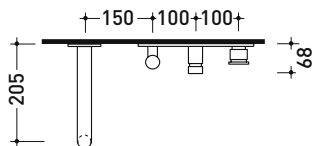

2003

112580

Set vasca free-standing con erogatore, miscelatore e doccia

Complementi: Accessori linea TWO
Accessori linea HOOP

Dim. Imballo 127 x 31 x 20 cm | Peso 11,5 kg | Pz. Pallet n° -

vista zenitale / zenital view

vista frontale / frontal view

vista laterale / lateral view

dimensioni in mm

OTTONE: finiture lucide

cromo

art. 112580

dimensioni in mm

design **L+R PALOMBA** e **SERGIO MORI**

2003

112570

Set vasca incasso con erogazione, miscelatore e doccetta

Complementi: Accessori linea TWO
Accessori linea HOOP

Dim. Imballo 40 x 24 x 16 cm | Peso 4,7 kg | Pz. Pallet n° -

vista zenitale / zenital view