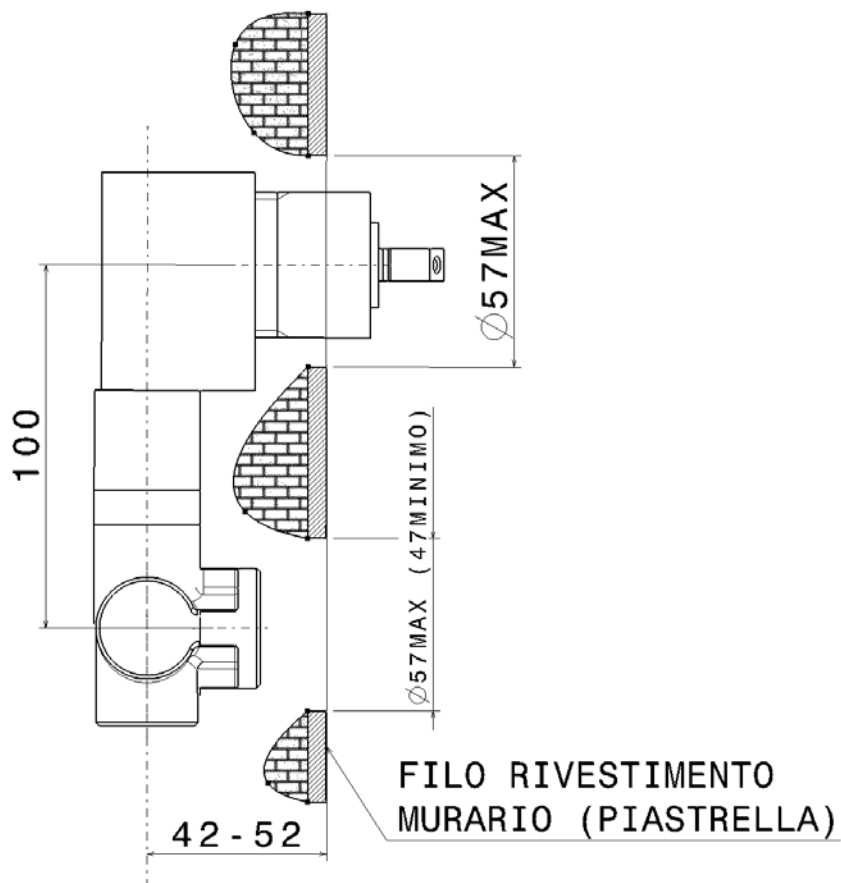

vista frontale / frontal view

vista laterale / lateral view

vista zenitale / zenital view

dimensioni in mm

OTTONE: finiture lucide

cromo

art. 113059

VISTA DALL'ALTO

dimensioni in mm

113058

Miscelatore monocomando parete lavabo con placca
(completo di piletta stop&go)

Complementi: Accessori linea TWO
Accessori linea HOOP

Dim. Imballo 39 x 17 x 8 cm | Peso 3 kg | Pz. Pallet n° -