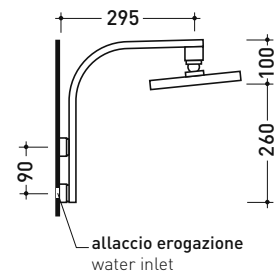

112086

Miscelatore doccia free-standing con erogatore e doccetta

Complementi: Accessori linea TWO
Accessori linea HOOP

Dim. Imballo 122 x 48 x 22 cm | Peso 16,5 kg | Pz. Pallet n° -

CE

vista zenitale / zenital view

2003

112084

Soffione doccia

Complementi: **Accessori linea TWO**
Accessori linea HOOP

Dim. Imballo **48 x 33 x 9 cm** | Peso **3 kg** | Pz. Pallet n° -

vista zenitale / zenital view

vista frontale / frontal view

112081

Miscelatore con doccetta e deviatore

Complementi: Accessori linea TWO
Accessori linea HOOP

Dim. Imballo 39 x 24 x 16 cm | Peso 4 kg | Pz. Pallet n° -

vista zenitale / zenital view

vista frontale / frontal view