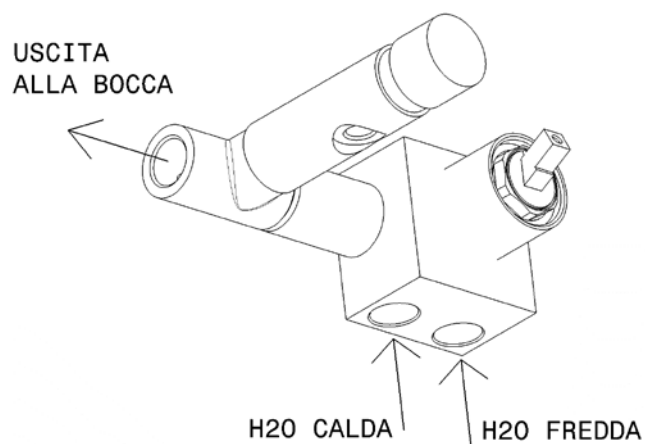

Dim. Imballo 48 x 40 x 30 cm | Peso 7 kg | Pz. Pallet n° -

CE

vista frontale / frontal view

vista laterale / lateral view

dimensioni in mm

OTTONE: finiture lucide

Cromo

<http://www.ceramicaflaminia.it/it/products/307-one>

©ceramicaflaminiaspa - è vietata la copia, la pubblicazione e la riproduzione anche parziale se non autorizzata

maggio 2022

art. 112550

VISTA DALL'ALTO

dimensioni in mm

design **L+R PALOMBA** e **SERGIO MORI**

2003

112580

Set vasca free-standing con erogatore, miscelatore e doccia

Complementi: Accessori linea TWO
Accessori linea HOOP

Dim. Imballo 127 x 31 x 20 cm | Peso 11,5 kg | Pz. Pallet n° -

vista zenitale / zenital view