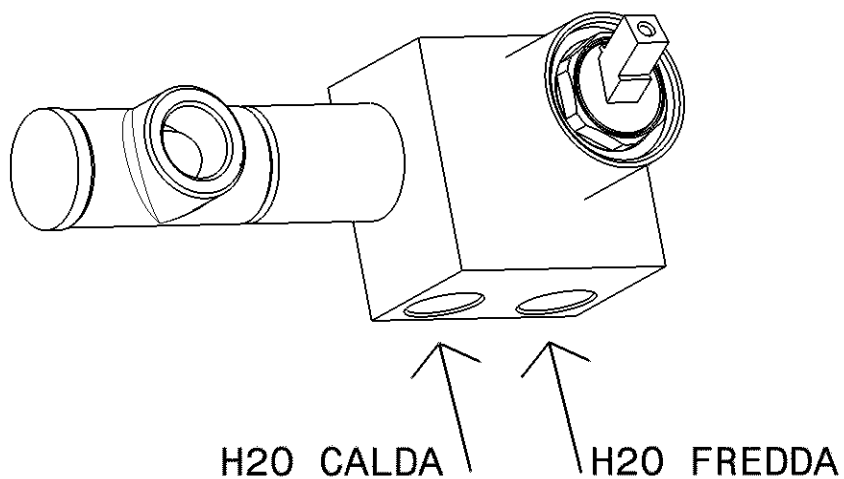

vista frontale / frontal view

vista laterale / lateral view

vista zenitale / zenital view

dimensioni in mm

OTTONE: finiture lucide

cromo

art. 113059

VISTA DALL'ALTO

dimensioni in mm

113058

Miscelatore monocomando parete lavabo con placca
(completo di piletta stop&go)

Complementi: Accessori linea TWO
Accessori linea HOOP

Dim. Imballo 39 x 17 x 8 cm | Peso 3 kg | Pz. Pallet n° -