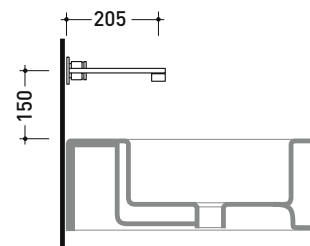

design **L+R PALOMBA** e **SERGIO MORI**

2003

113060

Batteria tre fori parete lavabo (completo di piletta stop&go)

Complementi: Accessori linea TWO
Accessori linea HOOP

Dim. Imballo 39 x 17 x 8 cm | Peso 2,8 kg | Pz. Pallet n° -

vista frontale / frontal view

vista laterale / lateral view

vista zenitale / zenital view

dimensioni in mm

OTTONE: finiture lucide

Cromo

art. 113060

VISTA DALL'ALTO

dimensioni in mm

design **L+R PALOMBA** e **SERGIO MORI**

2003

113059

Miscelatore monocomando parete lavabo
(completo di piletta stop&go)

Complementi: Accessori linea TWO
Accessori linea HOOP

Dim. Imballo 39 x 17 x 8 cm | Peso 3 kg | Pz. Pallet n° -

Complementi: Accessori linea TWO
Accessori linea HOOP

Dim. Imballo 40 x 18 x 9 cm | Peso 2,5 kg | Pz. Pallet n° -

vista laterale / lateral view

vista frontale / frontal view

vista zenitale / zenital view

dimensioni in mm