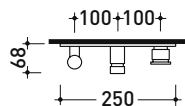

2003

112084

Soffione doccia

Complementi: **Accessori linea TWO**
Accessori linea HOOP

Dim. Imballo **48 x 33 x 9 cm** | Peso **3 kg** | Pz. Pallet n° -

vista zenitale / zenital view

vista frontale / frontal view

112081

Miscelatore con doccetta e deviatore

Complementi: Accessori linea TWO
Accessori linea HOOP

Dim. Imballo 39 x 24 x 16 cm | Peso 4 kg | Pz. Pallet n° -

vista zenitale / zenital view

vista frontale / frontal view