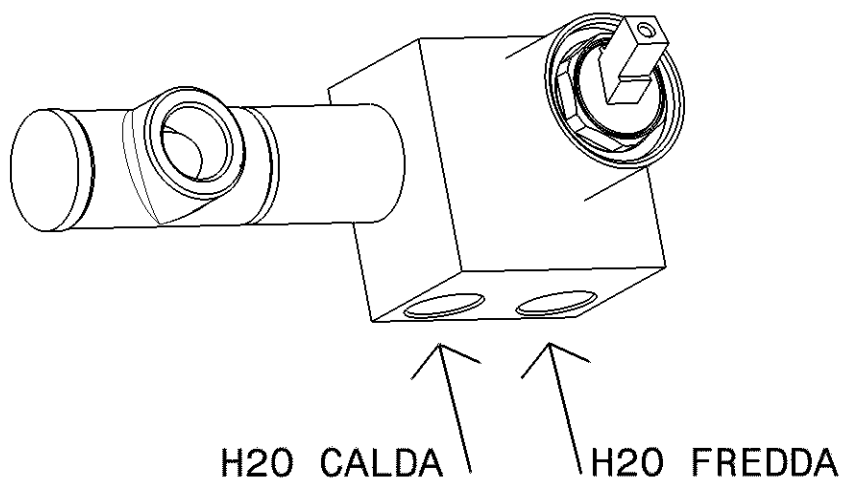

vista frontale / frontal view

vista laterale / lateral view

vista zenitale / zenital view

dimensioni in mm

OTTONE: finiture lucide

cromo

art. 113058

VISTA DALL'ALTO