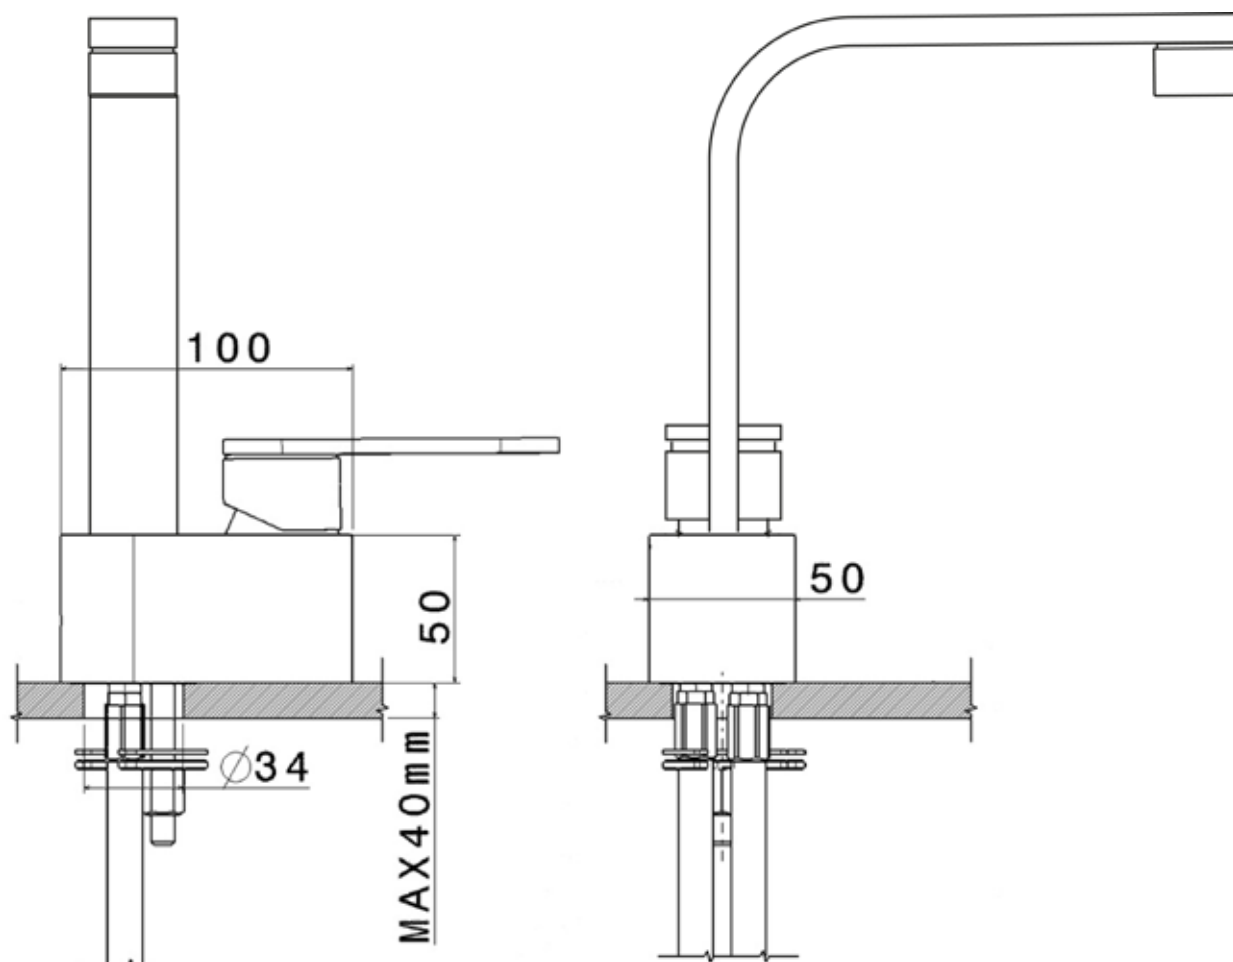

art. 113055/F

dimensioni in mm