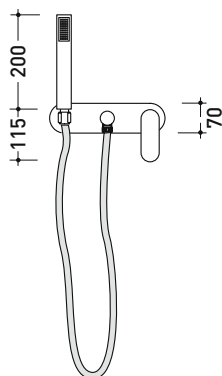

112086

Miscelatore doccia free-standing con erogatore e doccetta

Complementi: Accessori linea TWO
Accessori linea HOOP

Dim. Imballo 122 x 48 x 22 cm | Peso 16,5 kg | Pz. Pallet n° -

CE

vista zenitale / zenital view

2003

112084

Soffione doccia

Complementi: **Accessori linea TWO**
Accessori linea HOOP

Dim. Imballo **48 x 33 x 9 cm** | Peso **3 kg** | Pz. Pallet n° -

vista zenitale / zenital view

vista frontale / frontal view

112081

Miscelatore con doccetta e deviatore

Complementi: Accessori linea TWO
Accessori linea HOOP

Dim. Imballo 39 x 24 x 16 cm | Peso 4 kg | Pz. Pallet n° -

vista zenitale / zenital view

vista frontale / frontal view

vista laterale / lateral view

dimensioni in mm

OTTONE: finiture lucide

cromo

<http://www.ceramicaflaminia.it/it/products/307-one>

©ceramicaflaminiaspa - è vietata la copia, la pubblicazione e la riproduzione anche parziale se non autorizzata