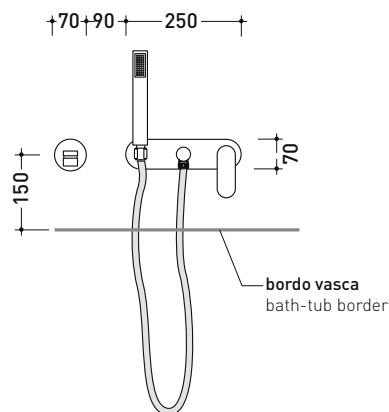

2003

112580

Set vasca free-standing con erogatore, miscelatore e doccia

Complementi: Accessori linea TWO
Accessori linea HOOP

Dim. Imballo 127 x 31 x 20 cm | Peso 11,5 kg | Pz. Pallet n° -

vista zenitale / zenital view

2003

112570

Set vasca incasso con erogazione, miscelatore e doccetta

Complementi: Accessori linea TWO
Accessori linea HOOP

Dim. Imballo 40 x 24 x 16 cm | Peso 4,7 kg | Pz. Pallet n° -

vista zenitale / zenital view

vista frontale / frontal view

vista laterale / lateral view

dimensioni in mm

OTTONE: finiture lucide

cromo

art. 112570

dimensioni in mm