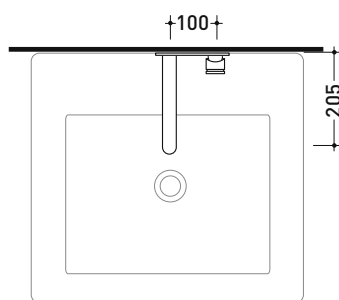

dimensioni in mm

113058

Miscelatore monocomando parete lavabo con placca
(completo di piletta stop&go)

Complementi: Accessori linea TWO
Accessori linea HOOP

Dim. Imballo 39 x 17 x 8 cm | Peso 3 kg | Pz. Pallet n° -

vista frontale / frontal view

vista laterale / lateral view

vista zenitale / zenital view

dimensioni in mm

OTTONE: finiture lucide

cromo

art. 113058

VISTA DALL'ALTO