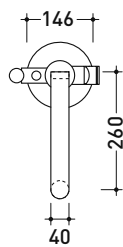

Complementi: Accessori linea TWO
Accessori linea HOOP

Dim. Imballo 40 x 18 x 9 cm | Peso 2,5 kg | Pz. Pallet n° -

vista laterale / lateral view

vista frontale / frontal view

vista zenitale / zenital view

dimensioni in mm

Dim. Imballo 48 x 40 x 30 cm | Peso 7 kg | Pz. Pallet n° -

CE

vista frontale / frontal view

vista laterale / lateral view

dimensioni in mm

OTTONE: finiture lucide

Cromo

<http://www.ceramicaflaminia.it/it/products/307-one>

2003

112580

Set vasca free-standing con erogatore, miscelatore e doccia

Complementi: Accessori linea TWO
Accessori linea HOOP

Dim. Imballo 127 x 31 x 20 cm | Peso 11,5 kg | Pz. Pallet n° -

vista zenitale / zenital view

2003

112570

Set vasca incasso con erogazione, miscelatore e doccetta

Complementi: Accessori linea TWO
Accessori linea HOOP

Dim. Imballo 40 x 24 x 16 cm | Peso 4,7 kg | Pz. Pallet n° -

vista zenitale / zenital view