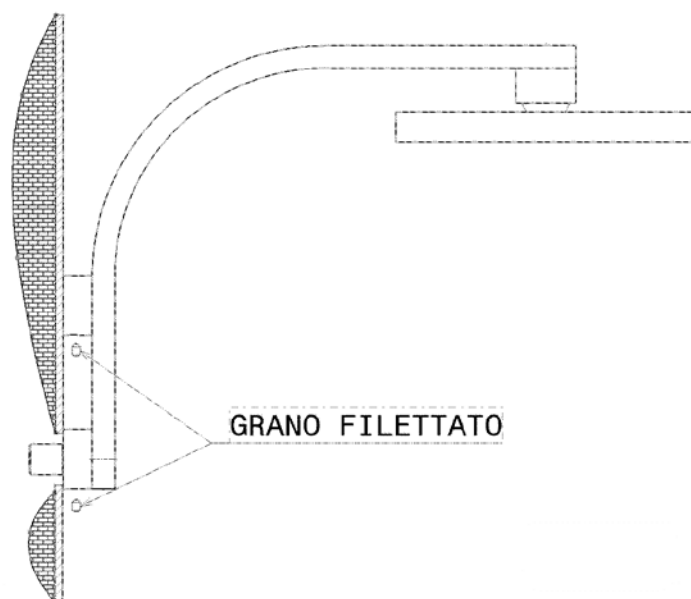

maggio 2022

art. 112081

dimensioni in mm

design **L+R PALOMBA** e **SERGIO MORI**

2003

112550

Set doccia incasso composto da soffione, miscelatore e doccetta

Complementi: Accessori linea TWO
Accessori linea HOOP

Dim. Imballo 48 x 40 x 30 cm | Peso 7 kg | Pz. Pallet n° -

CE

vista frontale / frontal view

vista laterale / lateral view

dimensioni in mm

OTTONE: finiture lucide

Cromo

<http://www.ceramicaflaminia.it/it/products/307-one>

©ceramicaflaminiaspa - è vietata la copia, la pubblicazione e la riproduzione anche parziale se non autorizzata

maggio 2022

art. 112550

VISTA DALL'ALTO

dimensioni in mm

design **L+R PALOMBA** e **SERGIO MORI**

2003

112580

Set vasca free-standing con erogatore, miscelatore e doccia

Complementi: Accessori linea TWO
Accessori linea HOOP

Dim. Imballo 127 x 31 x 20 cm | Peso 11,5 kg | Pz. Pallet n° -

vista zenitale / zenital view