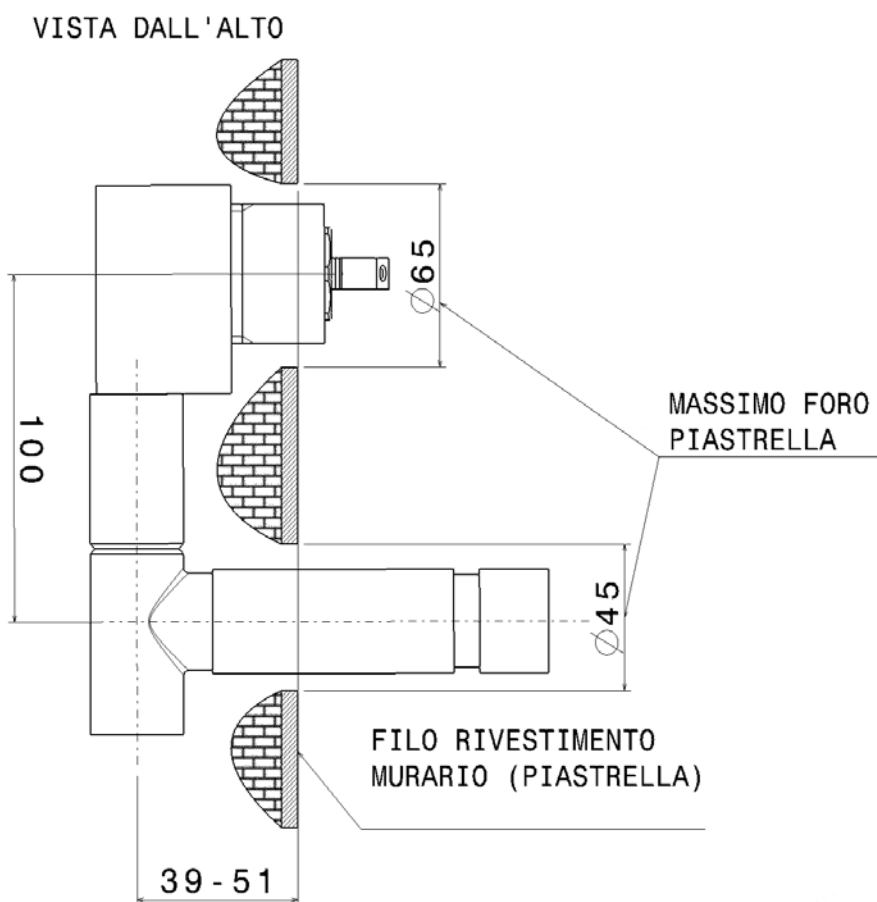

112081

Miscelatore con doccetta e deviatore

Complementi: Accessori linea TWO
Accessori linea HOOP

Dim. Imballo 39 x 24 x 16 cm | Peso 4 kg | Pz. Pallet n° -

vista zenitale / zenital view

vista frontale / frontal view

vista laterale / lateral view

dimensioni in mm

OTTONE: finiture lucide

cromo

<http://www.ceramicaflaminia.it/it/products/307-one>

©ceramicaflaminiaspa - è vietata la copia, la pubblicazione e la riproduzione anche parziale se non autorizzata

maggio 2022

art. 112081

dimensioni in mm

design **L+R PALOMBA** e **SERGIO MORI**

2003

112550

Set doccia incasso composto da soffione, miscelatore e doccetta

Complementi: Accessori linea TWO
Accessori linea HOOP