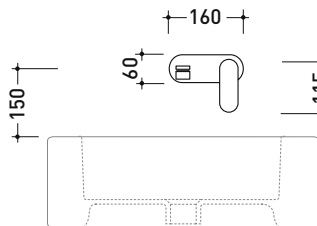

dimensioni in mm

design **L+R PALOMBA** e **SERGIO MORI**

2003

113059

Miscelatore monocomando parete lavabo
(completo di piletta stop&go)

Complementi: Accessori linea TWO
Accessori linea HOOP

Dim. Imballo 39 x 17 x 8 cm | Peso 3 kg | Pz. Pallet n° -

vista frontale / frontal view

vista laterale / lateral view

vista zenitale / zenital view

dimensioni in mm

OTTONE: finiture lucide

cromo

art. 113059

VISTA DALL'ALTO

dimensioni in mm

113058

Miscelatore monocomando parete lavabo con placca
(completo di piletta stop&go)

Complementi: Accessori linea TWO
Accessori linea HOOP

Dim. Imballo 39 x 17 x 8 cm | Peso 3 kg | Pz. Pallet n° -

Complementi: Accessori linea TWO
Accessori linea HOOP

Dim. Imballo 40 x 18 x 9 cm | Peso 2,5 kg | Pz. Pallet n° -

vista laterale / lateral view

vista frontale / frontal view

vista zenitale / zenital view

dimensioni in mm