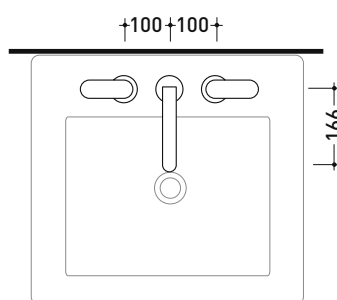

vista zenitale / zenital view

dimensioni in mm

OTTONE: finiture lucide

Cromo