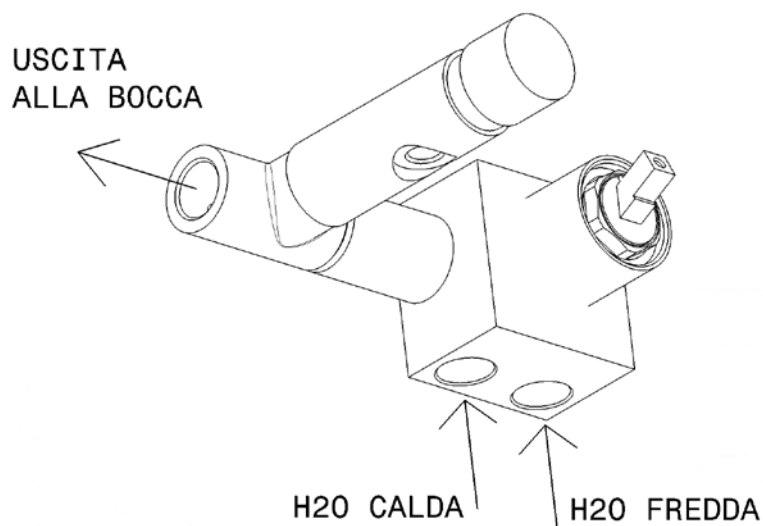

art. 112081

dimensioni in mm