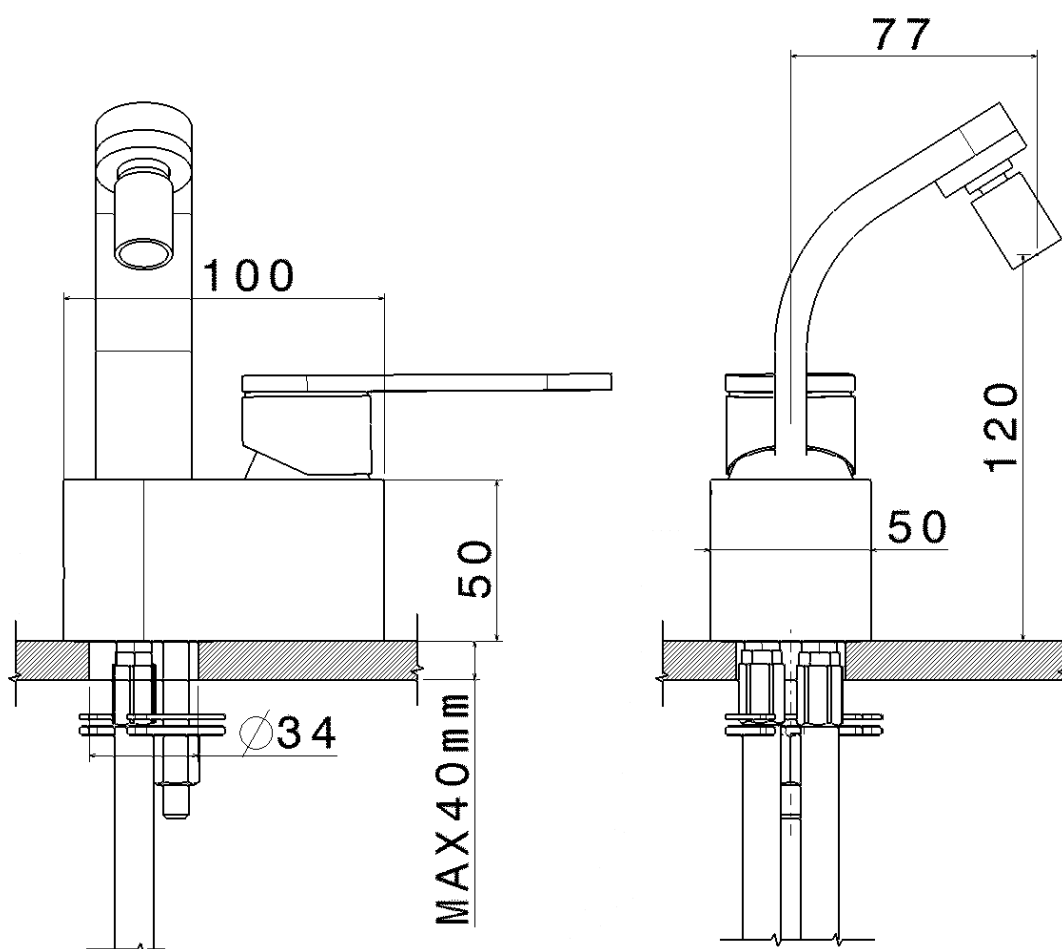

art. 114070/F

dimensioni in mm

<http://www.ceramicaflaminia.it/it/products/307-one>

©ceramicaflaminiaspa - è vietata la copia, la pubblicazione e la riproduzione anche parziale se non autorizzata

maggio 2022