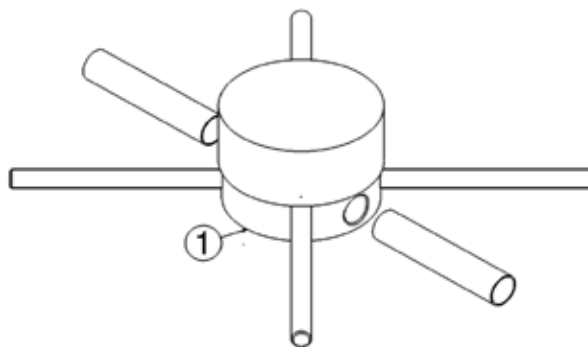

2003

113052/F

Miscelatore lavabo free-standing

Complementi: Accessori linea TWO
Accessori linea HOOP

Dim. Imballo 125 x 31 x 20 cm | Peso 11,5 kg | Pz. Pallet n° -

vista zenitale / zenital view

vista frontale / frontal view

vista laterale / lateral view

dimensioni in mm

OTTONE: finiture lucide

cromo

art. 113052/F

dimensioni in mm

114070/F

Miscelatore monocomando bidet (completo di piletta stop&go)

Complementi: Accessori linea TWO
Accessori linea HOOP

Dim. Imballo 40 x 18 x 9 cm | Peso 2,5 kg | Pz. Pallet n° -

vista laterale / lateral view

vista frontale / frontal view

vista zenitale / zenital view

dimensioni in mm