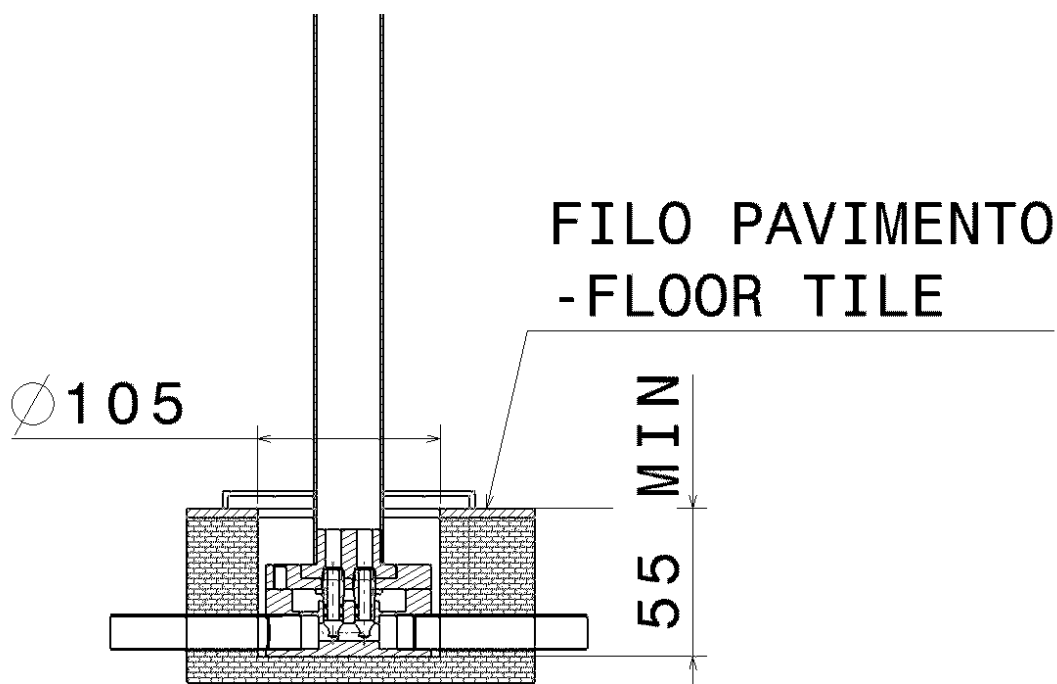

art. 113052/F

dimensioni in mm