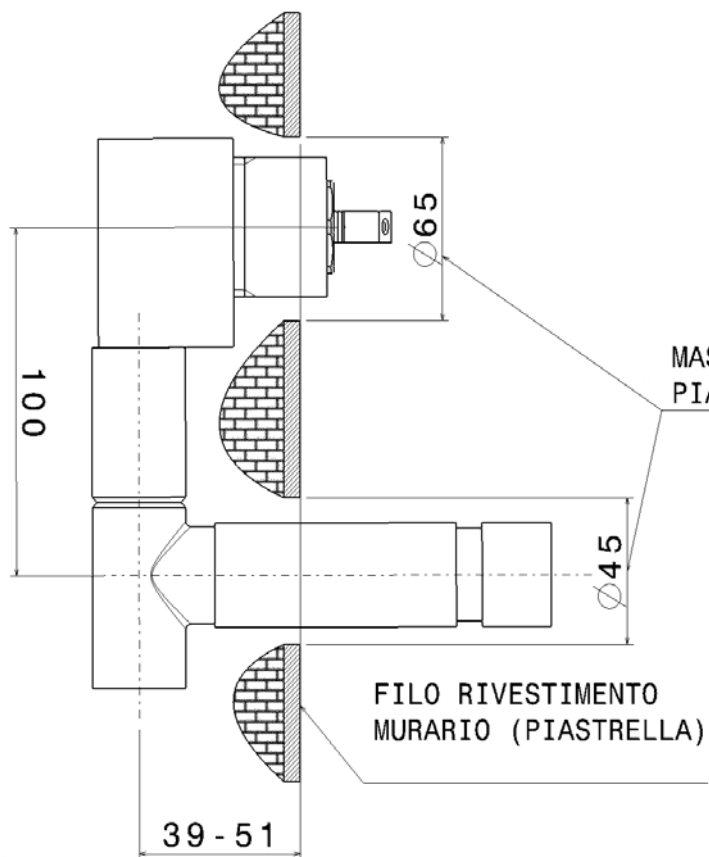

Dim. Imballo 48 x 40 x 30 cm | Peso 7 kg | Pz. Pallet n° -

CE

vista frontale / frontal view

vista laterale / lateral view

dimensioni in mm

OTTONE: finiture lucide

Cromo

<http://www.ceramicaflaminia.it/it/products/307-one>

©ceramicaflaminiaspa - è vietata la copia, la pubblicazione e la riproduzione anche parziale se non autorizzata

maggio 2022

art. 112550

VISTA DALL'ALTO

dimensioni in mm

design **L+R PALOMBA** e **SERGIO MORI**

2003

112580

Set vasca free-standing con erogatore, miscelatore e doccia

Complementi: Accessori linea TWO
Accessori linea HOOP

Dim. Imballo 127 x 31 x 20 cm | Peso 11,5 kg | Pz. Pallet n° -

vista zenitale / zenital view

2003

112570

Set vasca incasso con erogazione, miscelatore e doccetta

Complementi: Accessori linea TWO
Accessori linea HOOP

Dim. Imballo 40 x 24 x 16 cm | Peso 4,7 kg | Pz. Pallet n° -

vista zenitale / zenital view