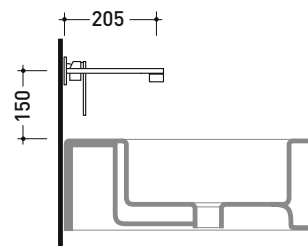

vista frontale / frontal view

vista laterale / lateral view

vista zenitale / zenital view

dimensioni in mm

OTTONE: finiture lucide

Cromo

art. 113060

VISTA DALL'ALTO

dimensioni in mm

design **L+R PALOMBA** e **SERGIO MORI**

2003

113059

Miscelatore monocomando parete lavabo
(completo di piletta stop&go)

Complementi: Accessori linea TWO
Accessori linea HOOP

Dim. Imballo 39 x 17 x 8 cm | Peso 3 kg | Pz. Pallet n° -

vista frontale / frontal view

vista laterale / lateral view

vista zenitale / zenital view

dimensioni in mm

OTTONE: finiture lucide

cromo

art. 113059

VISTA DALL'ALTO

dimensioni in mm

113058

Miscelatore monocomando parete lavabo con placca
(completo di piletta stop&go)

Complementi: Accessori linea TWO
Accessori linea HOOP

Dim. Imballo 39 x 17 x 8 cm | Peso 3 kg | Pz. Pallet n° -