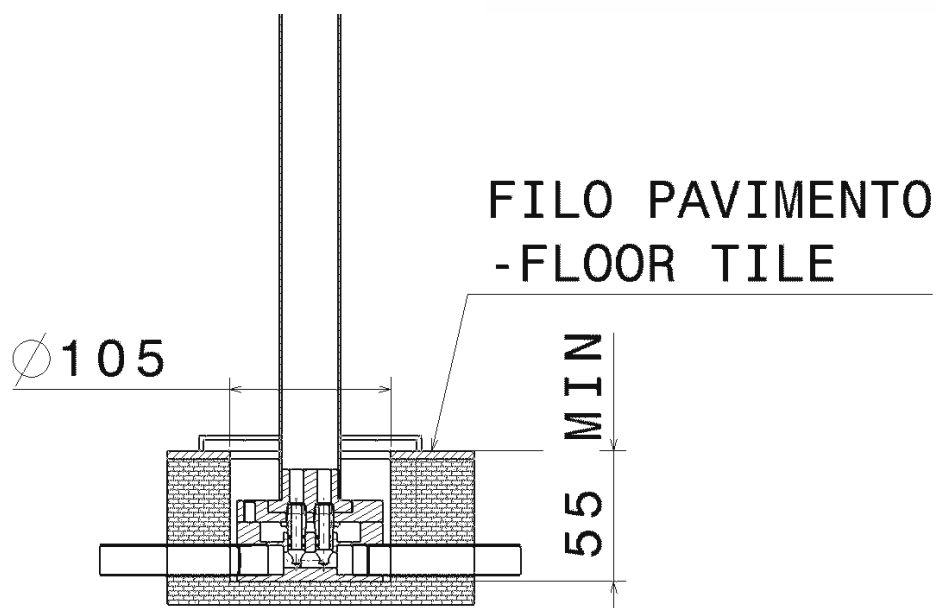

2003

112580

Set vasca free-standing con erogatore, miscelatore e doccia

Complementi: Accessori linea TWO
Accessori linea HOOP

Dim. Imballo 127 x 31 x 20 cm | Peso 11,5 kg | Pz. Pallet n° -

vista zenitale / zenital view

vista frontale / frontal view

vista laterale / lateral view

dimensioni in mm

OTTONE: finiture lucide

cromo

art. 112580

dimensioni in mm

design **L+R PALOMBA** e **SERGIO MORI**

2003

112570

Set vasca incasso con erogazione, miscelatore e doccetta

Complementi: Accessori linea TWO
Accessori linea HOOP

Dim. Imballo 40 x 24 x 16 cm | Peso 4,7 kg | Pz. Pallet n° -

vista zenitale / zenital view