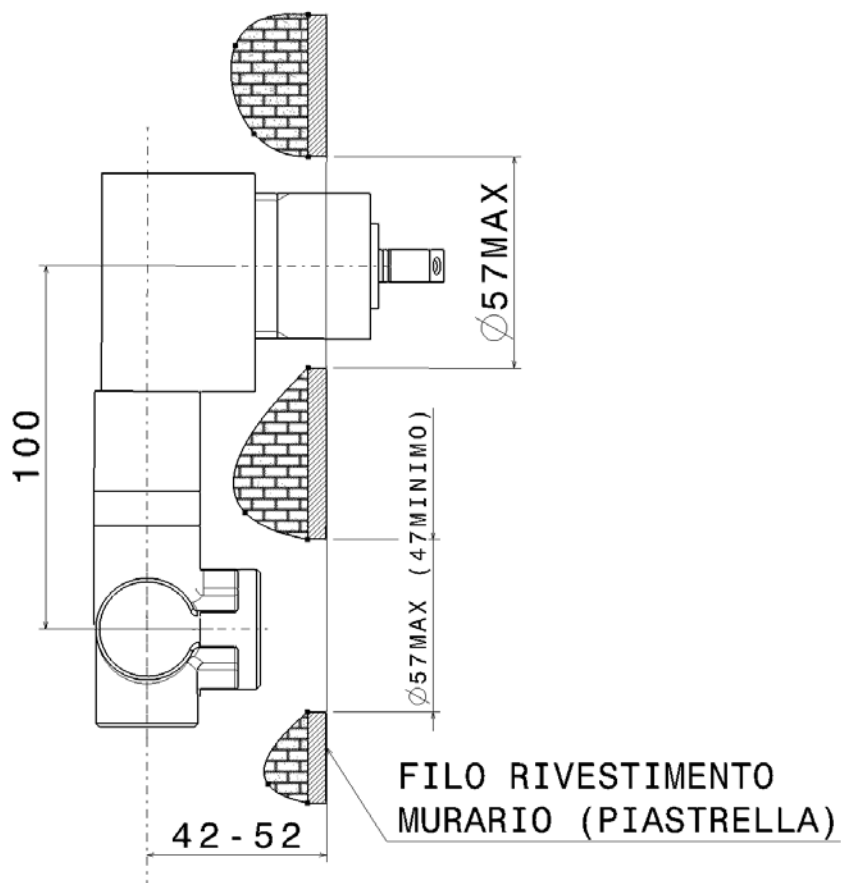

dimensioni in mm

113058

Miscelatore monocomando parete lavabo con placca
(completo di piletta stop&go)

Complementi: Accessori linea TWO
Accessori linea HOOP

Dim. Imballo 39 x 17 x 8 cm | Peso 3 kg | Pz. Pallet n° -

vista frontale / frontal view

vista laterale / lateral view

vista zenitale / zenital view

dimensioni in mm

OTTONE: finiture lucide

cromo

art. 113058

VISTA DALL'ALTO