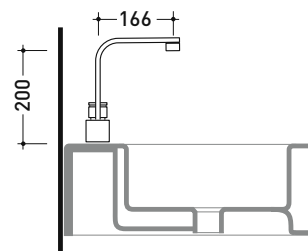

dimensioni in mm

113056/F

Batteria tre fori lavabo (completo di piletta stop&go)

Complementi: Accessori linea TWO
Accessori linea HOOP

Dim. Imballo 39 x 20 x 11 cm | Peso 3,5 kg | Pz. Pallet n° -

vista frontale / frontal view

vista laterale / lateral view

vista zenitale / zenital view

dimensioni in mm

OTTONE: finiture lucide

Cromo

art. 113056/F

dimensioni in mm

113055/F

Miscelatore monocomando lavabo (completo di piletta stop&go)

Complementi: Accessori linea TWO
Accessori linea HOOP

Dim. Imballo 40 x 24 x 16 cm | Peso 3 kg | Pz. Pallet n° -

vista frontale / frontal view