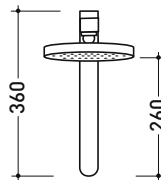

112086

Miscelatore doccia free-standing con erogatore e doccetta

Complementi: Accessori linea TWO
Accessori linea HOOP

Dim. Imballo 122 x 48 x 22 cm | Peso 16,5 kg | Pz. Pallet n° -

CE

vista zenitale / zenital view

2003

112084

Soffione doccia

Complementi: **Accessori linea TWO**
Accessori linea HOOP

Dim. Imballo **48 x 33 x 9 cm** | Peso **3 kg** | Pz. Pallet n° -

vista zenitale / zenital view

vista frontale / frontal view

vista laterale / lateral view

dimensioni in mm

OTTONE: finiture lucide

Cromo

art. 112084

dimensioni in mm

design **L+R PALOMBA** e **SERGIO MORI**

2003

112081

Miscelatore con doccetta e deviatore

Complementi: Accessori linea TWO
Accessori linea HOOP

Dim. Imballo 39 x 24 x 16 cm | Peso 4 kg | Pz. Pallet n° -

vista zenitale / zenital view

vista frontale / frontal view