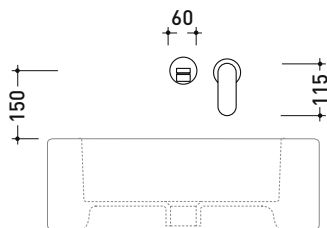

dimensioni in mm

design **L+R PALOMBA** e **SERGIO MORI**

2003

113059

Miscelatore monocomando parete lavabo
(completo di piletta stop&go)

Complementi: Accessori linea TWO
Accessori linea HOOP

Dim. Imballo 39 x 17 x 8 cm | Peso 3 kg | Pz. Pallet n° -

vista frontale / frontal view

vista laterale / lateral view

vista zenitale / zenital view

dimensioni in mm

OTTONE: finiture lucide

cromo

art. 113059

VISTA DALL'ALTO

dimensioni in mm

113058

Miscelatore monocomando parete lavabo con placca
(completo di piletta stop&go)

Complementi: Accessori linea TWO
Accessori linea HOOP

Dim. Imballo 39 x 17 x 8 cm | Peso 3 kg | Pz. Pallet n° -

Complementi: Accessori linea TWO
Accessori linea HOOP

Dim. Imballo 40 x 18 x 9 cm | Peso 2,5 kg | Pz. Pallet n° -

vista laterale / lateral view

vista frontale / frontal view

vista zenitale / zenital view

dimensioni in mm