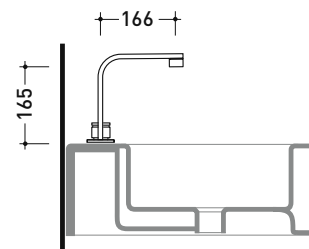

vista frontale / frontal view

vista laterale / lateral view

vista zenitale / zenital view

dimensioni in mm

OTTONE: finiture lucide

cromo

art. 113058

VISTA DALL'ALTO

dimensioni in mm

113056/F

Batteria tre fori lavabo (completo di piletta stop&go)

Complementi: Accessori linea TWO
Accessori linea HOOP

Dim. Imballo 39 x 20 x 11 cm | Peso 3,5 kg | Pz. Pallet n° -

vista frontale / frontal view