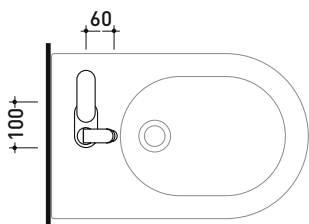

2003

113052/F

Miscelatore lavabo free-standing

Complementi: Accessori linea TWO
Accessori linea HOOP

Dim. Imballo 125 x 31 x 20 cm | Peso 11,5 kg | Pz. Pallet n° -

vista zenitale / zenital view

vista frontale / frontal view

vista laterale / lateral view

dimensioni in mm

OTTONE: finiture lucide

cromo

art. 113052/F

dimensioni in mm

114070/F

Miscelatore monocomando bidet (completo di piletta stop&go)

Complementi: Accessori linea TWO
Accessori linea HOOP

Dim. Imballo 40 x 18 x 9 cm | Peso 2,5 kg | Pz. Pallet n° -

vista laterale / lateral view

vista frontale / frontal view

vista zenitale / zenital view

dimensioni in mm