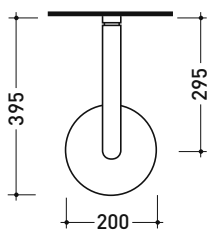

Complementi: Accessori linea TWO
Accessori linea HOOP

Dim. Imballo 40 x 18 x 9 cm | Peso 2,5 kg | Pz. Pallet n° -

vista laterale / lateral view

vista frontale / frontal view

vista zenitale / zenital view

dimensioni in mm

112086

Miscelatore doccia free-standing con erogatore e doccetta

Complementi: Accessori linea TWO
Accessori linea HOOP

Dim. Imballo 122 x 48 x 22 cm | Peso 16,5 kg | Pz. Pallet n° -

CE

vista zenitale / zenital view

vista frontale / frontal view

vista laterale / lateral view

dimensioni in mm

OTTONE: finiture lucide

Cromo

art. 112086

dimensioni in mm

design **L+R PALOMBA** e **SERGIO MORI**

2003

112084

Soffione doccia

Complementi: **Accessori linea TWO**
Accessori linea HOOP

Dim. Imballo **48 x 33 x 9 cm** | Peso **3 kg** | Pz. Pallet n° -

vista zenitale / zenital view

vista frontale / frontal view