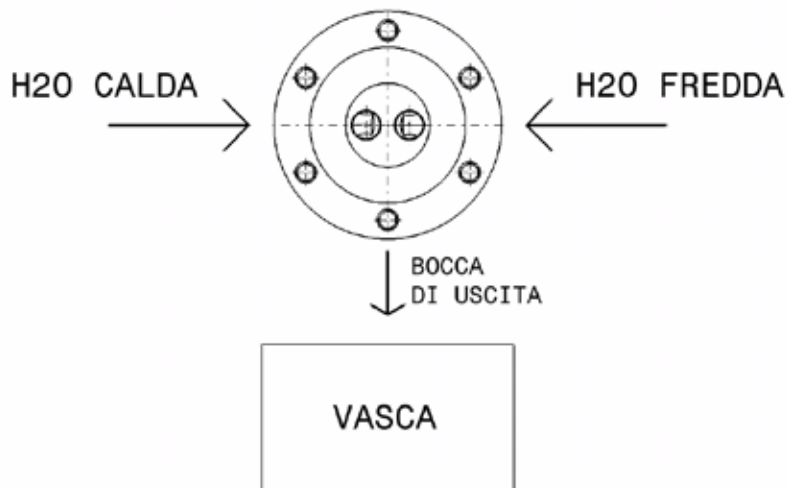

art. 112580

dimensioni in mm