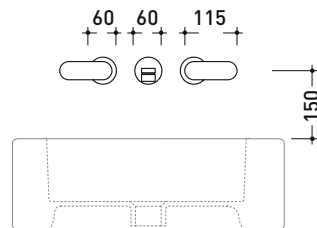

design **L+R PALOMBA** e **SERGIO MORI**

2003

113060

Batteria tre fori parete lavabo (completo di piletta stop&go)

Complementi: Accessori linea TWO
Accessori linea HOOP

Dim. Imballo 39 x 17 x 8 cm | Peso 2,8 kg | Pz. Pallet n° -

vista frontale / frontal view

vista laterale / lateral view

vista zenitale / zenital view

dimensioni in mm

OTTONE: finiture lucide

Cromo

art. 113060

VISTA DALL'ALTO