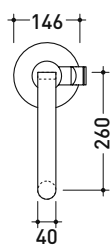

Miscelatore monocomando lavabo (completo di piletta stop&go)

Complementi: Accessori linea TWO
Accessori linea HOOP

Dim. Imballo 40 x 24 x 16 cm | Peso 3 kg | Pz. Pallet n° -

vista frontale / frontal view

vista laterale / lateral view

vista zenitale / zenital view

dimensioni in mm

OTTONE: finiture lucide

Cromo

art. 113055/F

dimensioni in mm

design **L+R PALOMBA** e **SERGIO MORI**

2003

113052/F

Miscelatore lavabo free-standing

Complementi: Accessori linea TWO
Accessori linea HOOP

Dim. Imballo 125 x 31 x 20 cm | Peso 11,5 kg | Pz. Pallet n° -

vista zenitale / zenital view

vista frontale / frontal view

Complementi: Accessori linea TWO
Accessori linea HOOP

Dim. Imballo 40 x 18 x 9 cm | Peso 2,5 kg | Pz. Pallet n° -

vista laterale / lateral view

vista frontale / frontal view

vista zenitale / zenital view

dimensioni in mm