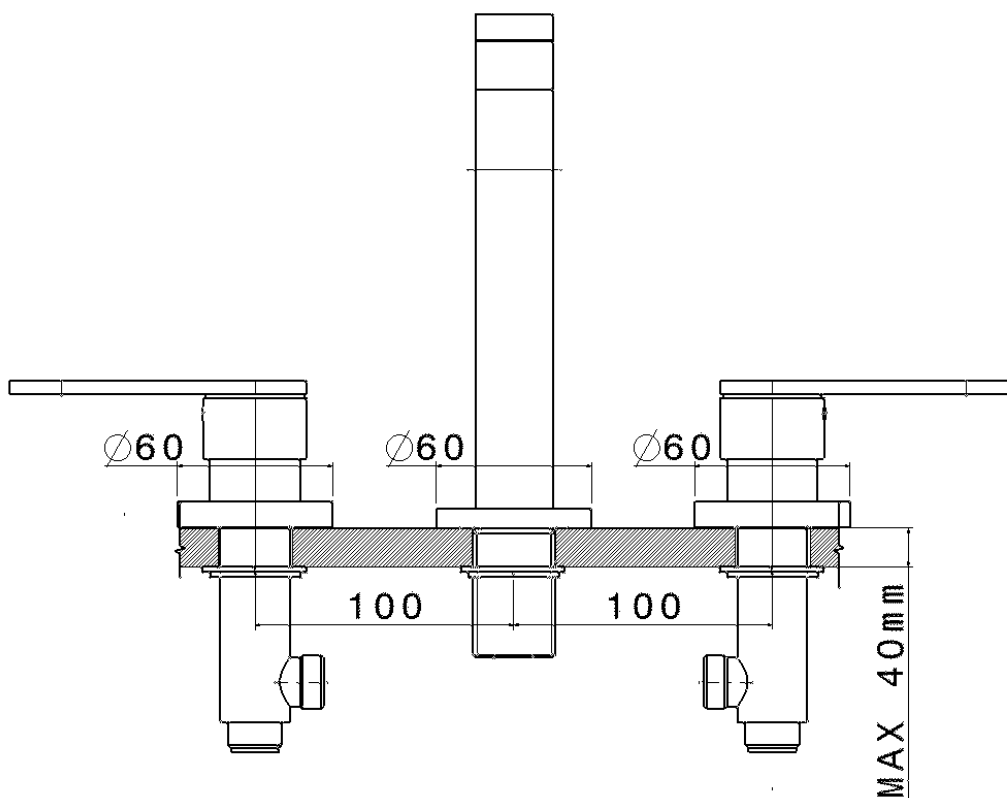

art. 113056/F

dimensioni in mm