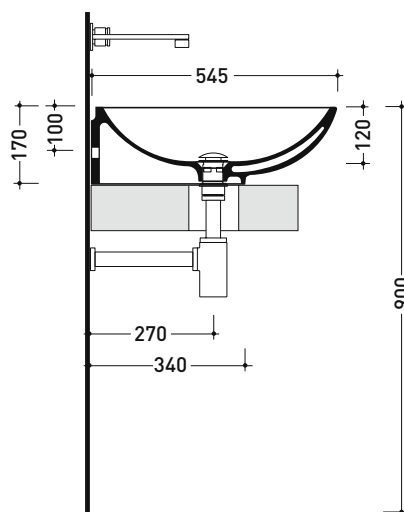

Dim. Imballo 87 x 18,5 x 59,5 cm | Peso 30,3 kg | Pz. Pallet n° 10

UNI EN 14688 - CL20 Dop-No14688

vista zenitale / zenital view

vista zenitale / zenital view

vista frontale / frontal view

sezione longitudinale / section

dimensioni in mm

Le misure dimensionali riportate hanno una tolleranza del 2%

CERAMICA: finiture lucide

finiture opache

5082 Nuda 95

Lavabo cm 95 da appoggio - sospeso

• SENZA TROPPOPIENO • SENZA PIANO RUBINETTERIA

Dim. Imballo 95 x 18 x 59,5 cm | Peso 30,3 kg | Pz. Pallet n° 10

CE UNI EN 14688 - CL00 Dop-No14688

vista zenitale / zenital view

foro consigliato sul piano ø 110
 suggested hole on the top ø 110

vista zenitale / zenital view

vista frontale / frontal view

sezione longitudinale / section

dimensioni in mm

Le misure dimensionali riportate hanno una tolleranza del 2%

CERAMICA: finiture lucide

bianco