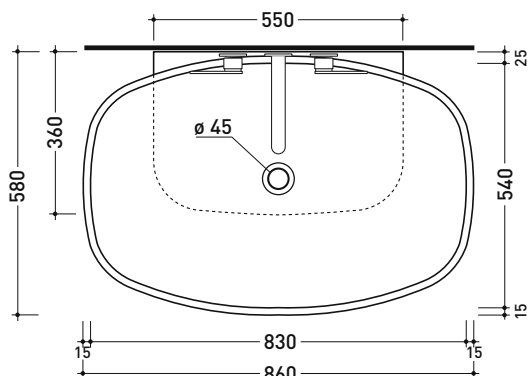

vista frontale / frontal view

sezione longitudinale / section

dimensioni in mm

Le misure dimensionali riportate hanno una tolleranza del 2%

CERAMICA: finiture lucide

bianco nero

finiture opache

latte carbone argilla nuvola fango rosso rubens petrolio

5080 Nuda 85

Lavabo cm 85 da appoggio - sospeso

• SENZA TROPPOPIENO • SENZA PIANO RUBINETTERIA

Complementi: Mensola Forty6 (F68081)
 BOX basi portalavabo prof. 50
 CUBIKA basi portalavabo prof. 50
 Mobile DENVER (DV103M)
 Rubinetti lavabo linea ONE - NOKÉ - SI - X1
 Accessori linea TWO - HOOP - NOKÉ - FOLD

Dim. Imballo 87 x 18,5 x 59,5 cm | Peso 28,6 kg | Pz. Pallet n° 10

UNI EN 14688 - CL00 Dop-No14688

vista zenitale / zenital view

foro consigliato sul piano ø 110
 suggested hole on the top ø 110

vista zenitale / zenital view

vista frontale / frontal view

sezione longitudinale / section

dimensioni in mm

Le misure dimensionali riportate hanno una tolleranza del 2%

CERAMICA: finiture lucide

finiture opache

5081 Nuda 85

Lavabo cm 85 monoforo da appoggio - sospeso