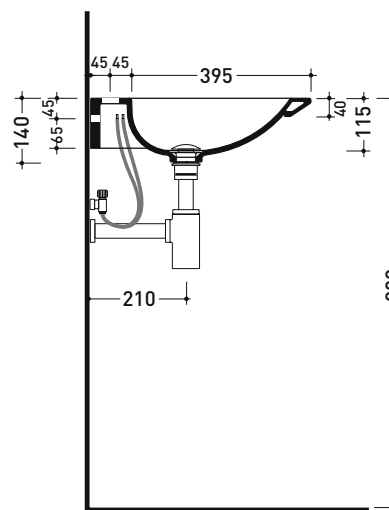

Dim. Imballo

Peso 9,3 kg

Pz. Pallet n° 12

CE UNI EN 14688 - CL00 Dop-No14688

vista zenitale / zenital view

foro consigliato
 sul piano Ø140
 suggested hole
 on the top Ø140

vista zenitale / zenital view

vista frontale / frontal view

Dim. Imballo

Peso **28,5 kg**

Pz. Pallet n° **10**

CE UNI EN 14688 - CL00 Dop-No14688

vista zenitale / zenital view

vista frontale / frontal view

sezione longitudinale / section

dimensioni in mm

Le misure dimensionali riportate hanno una tolleranza del 2%

CERAMICA: finiture lucide

bianco nero

finiture opache

latte carbone argilla cenere nuvola fango rosso rubens petrolio

5083 Nuda 60

Lavabo cm 60 monoforo da appoggio - sospeso