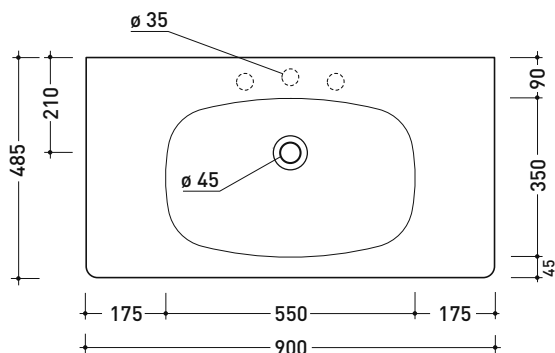

ND90L NudaFlat 90

Consolle cm 90 sospesa

• SENZA TROPPOPIENO • PREDISPOSTO PER 3 FORI

Complementi: **Rubinetti lavabo linea ONE - NOKÈ - FOLD - X1**
Accessori linea TWO - HOOP - NOKÈ - FOLD

Accessori tecnici: **Sifone cromo (SIFL/CR) - Sifone telescopico cromo (SIFL066)**
Piletta Stop & Go (PLSG)
Piletta Stop & Go in ceramica (PLCE)
Piletta con troppopieno integrato in ceramica (PLTPCE)
Piletta con troppopieno integrato CROMO (PLTPCR)
Set 2 pezzi rubinetto filtro cromo (RF026)
Kit fissaggio parete (9002)

Dim. Imballo

Peso **22 kg**

Pz. Pallet n° **10**

UNI EN 14688 - CL00 Dop-No14688