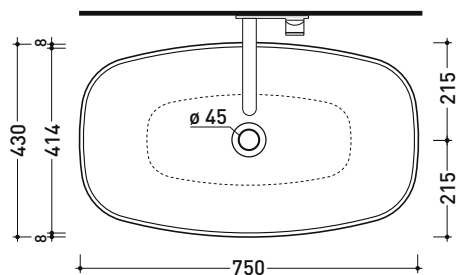

ND75A NudaSlim 75

Lavabo cm 75 da appoggio

• SENZA TROPPOPIENO • SENZA PIANO RUBINETTERIA

Complementi: Mensola FORTY6 (F6PS65)
BOX basi portalavabo prof. 37 / 50
CUBIKA basi portalavabo prof. 37 / 50
Mobile DENVER (DV103M)
Rubinetti lavabo linea ONE - NOKÉ - FOLD - X1
Accessori linea TWO - HOOP - NOKÉ - FOLD

Accessori tecnici: Sifone cromo (SIFL/CR) - Sifone telescopico cromo (SIFL066)
Piletta Stop & Go (PLSG)
Piletta Stop & Go in ceramica (PLCE)
Piletta con troppopieno integrato in ceramica (PLTPCE)
Piletta con troppopieno integrato CROMO (PLTPCR)
Kit fissaggio parete (9002)

Dim. Imballo

Peso 13,2 kg

Pz. Pallet n° 12

UNI EN 14688 - CL00 Dop-No14688