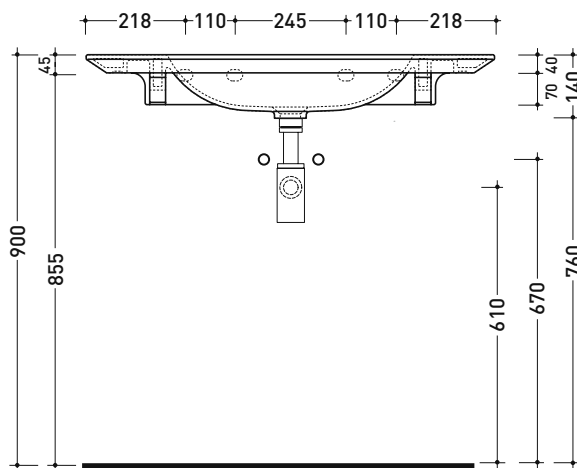

Dim. Imballo

Peso **22 kg**

Pz. Pallet n° **10**

UNI EN 14688 - CL00 Dop-No14688

vista zenitale / zenital view

vista frontale / frontal view

sezione longitudinale / section

dimensioni in mm