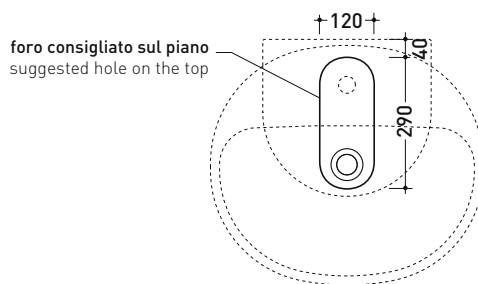

foro consigliato sul piano
suggested hole on the top