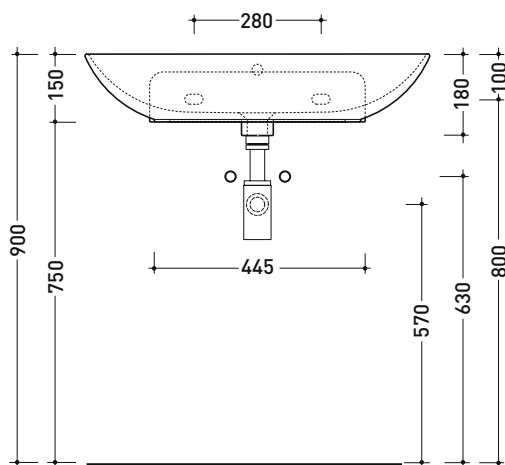

dimensioni in mm

Le misure dimensionali riportate hanno una tolleranza del 2%

CERAMICA: finiture lucide

finiture opache

ND75PR NudaSlim 75

Lavabo cm 75 da appoggio - sospeso con piano rubinetteria

• CON TROPPOPIENO • PREDISPOSTO TRE FORI RUBINETTO

Dim. Imballo

Peso 16,5 kg

Pz. Pallet n° 12

UNI EN 14688 - CL20 Dop-No14688

vista zenitale / zenital view

vista zenitale / zenital view

vista frontale / frontal view

sezione longitudinale / section

dimensioni in mm

Le misure dimensionali riportate hanno una tolleranza del 2%

CERAMICA: finiture lucide

finiture opache

ND90L NudaFlat 90

Consolle cm 90 sospesa

• SENZA TROPPOPIENO • PREDISPOSTO PER 3 FORI

Complementi: **Rubinetti lavabo linea ONE - NOKÈ - FOLD - X1**
Accessori linea TWO - HOOP - NOKÈ - FOLD