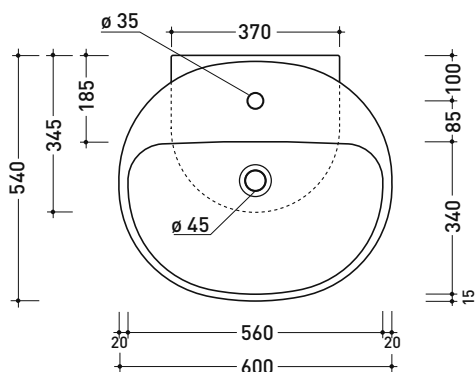

5083 Nuda 60

Lavabo cm 60 monoforo da appoggio - sospeso

• CON TROPPOPIENO

Complementi: Mensola FORTY6 (F65083)
BOX basi portalavabo prof. 50
CUBIKA basi portalavabo prof. 50
Mobile DENVER (DV103M)
Rubinetti lavabo linea ONE - NOKÉ - FOLD - X1
Accessori linea TWO - HOOP - NOKÉ - FOLD

Accessori tecnici: Sifone cromo (SIFL/CR) - Sifone telescopico cromo (SIFL066)
Piletta Stop & Go (PLSG)
Piletta Stop & Go in ceramica (PLCE)
Set 2 pezzi rubinetto filtro cromo (RF026)
Kit fissaggio parete (9002)

Dim. Imballo 60 x 19 x 56 cm | Peso 17,4 kg | Pz. Pallet n° 20

UNI EN 14688 - CL20 Dop-No14688