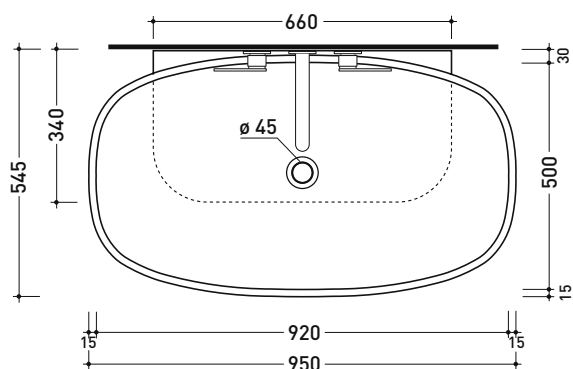

5082 Nuda 95

Lavabo cm 95 da appoggio - sospeso

• SENZA TROPPOPIENO • SENZA PIANO RUBINETTERIA

Complementi: Mensola FORTY6 (F65082)
BOX basi portalavabo prof. 50
CUBIKA basi portalavabo prof. 50
Mobile DENVER (DV103M)
Rubinetti lavabo linea ONE - NOKÈ - SI - X1
Accessori linea TWO - HOOP - NOKÈ - FOLD

Accessori tecnici: Sifone cromo (SIFL/CR) - Sifone telescopico cromo (SIFL066)
Piletta Stop & Go (PLSG)
Piletta Stop & Go in ceramica (PLCE)
Piletta con troppopieno integrato in ceramica (PLTPCE)
Piletta con troppopieno integrato CROMO (PLTPCR)
Set 2 pezzi rubinetto filtro cromo (RF026)
Kit fissaggio parete (9002)

Dim. Imballo 95 x 18 x 59,5 cm | Peso 30,3 kg | Pz. Pallet n° 10

CE UNI EN 14688 - CL00 Dop-No14688

vista zenitale / zenital view

foro consigliato sul piano ø 110
suggested hole on the top ø 110