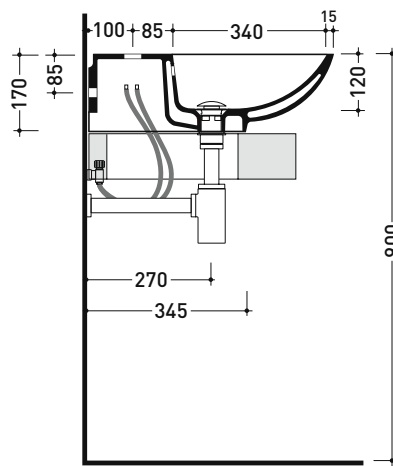

Dim. Imballo

Peso 9,3 kg

Pz. Pallet n° 12

CE UNI EN 14688 - CL00 Dop-No14688

vista zenitale / zenital view

foro consigliato
 sul piano Ø140
 suggested hole
 on the top Ø140

vista zenitale / zenital view

vista frontale / frontal view

Dim. Imballo 60 x 19 x 56 cm | Peso 17,4 kg | Pz. Pallet n° 20

UNI EN 14688 - CL20 Dop-No14688

vista zenitale / zenital view

foro consigliato sul piano
suggested hole on the top

vista zenitale / zenital view

vista frontale / frontal view

sezione longitudinale / section

dimensioni in mm

Le misure dimensionali riportate hanno una tolleranza del 2%

CERAMICA: finiture lucide

bianco nero

finiture opache

latte carbone argilla nuvola fango rosso rubens petrolio