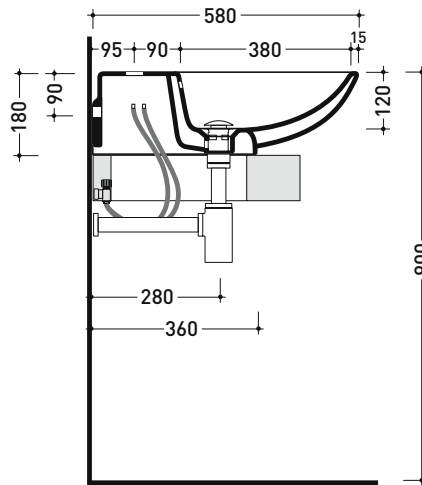

Dim. Imballo 87 x 18,5 x 59,5 cm | Peso 28,6 kg | Pz. Pallet n° 10

UNI EN 14688 - CL00 Dop-No14688

vista zenitale / zenital view

foro consigliato sul piano ø 110
 suggested hole on the top ø 110

vista zenitale / zenital view

vista frontale / frontal view

sezione longitudinale / section

dimensioni in mm

Le misure dimensionali riportate hanno una tolleranza del 2%

CERAMICA: finiture lucide

finiture opache

5081 Nuda 85

Lavabo cm 85 monoforo da appoggio - sospeso

Dim. Imballo 87 x 18,5 x 59,5 cm | Peso 30,3 kg | Pz. Pallet n° 10

UNI EN 14688 - CL20 Dop-No14688

vista zenitale / zenital view

vista zenitale / zenital view

vista frontale / frontal view

sezione longitudinale / section

dimensioni in mm

Le misure dimensionali riportate hanno una tolleranza del 2%

CERAMICA: finiture lucide

finiture opache

5082 Nuda 95

Lavabo cm 95 da appoggio - sospeso

• SENZA TROPPOPIENO • SENZA PIANO RUBINETTERIA