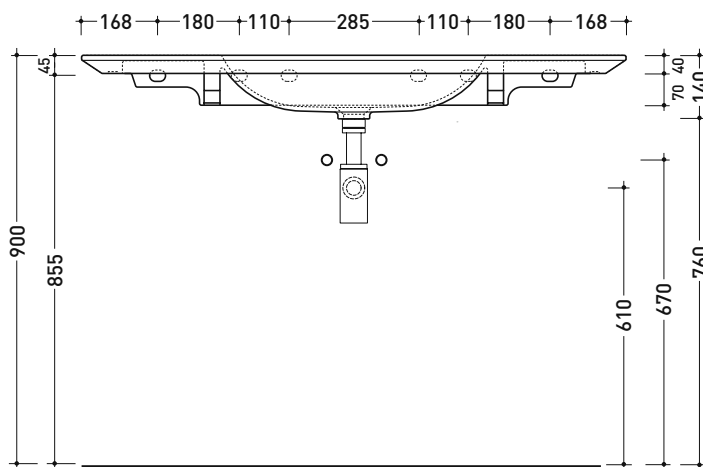

Dim. Imballo

Peso 9,3 kg

Pz. Pallet n° 12

CE UNI EN 14688 - CL00 Dop-No14688

vista zenitale / zenital view

foro consigliato
 sul piano Ø140
 suggested hole
 on the top Ø140

vista zenitale / zenital view

vista frontale / frontal view

Dim. Imballo

Peso **28,5 kg**

Pz. Pallet n° **10**

CE UNI EN 14688 - CL00 Dop-No14688

vista zenitale / zenital view

vista frontale / frontal view

sezione longitudinale / section

dimensioni in mm