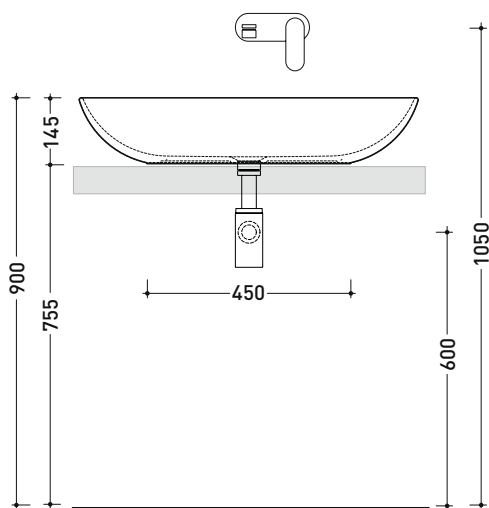

sezione longitudinale / section

dimensioni in mm

Le misure dimensionali riportate hanno una tolleranza del 2%

CERAMICA: finiture lucide

bianco nero

finiture opache

latte carbone argilla cenere nuvola fango rosso rubens petrolio

Accessori tecnici: Sifone cromo (SIFL/CR) - Sifone telescopico cromo (SIFL066)
 Piletta Stop & Go (PLSG)
 Piletta Stop & Go in ceramica (PLCE)
 Piletta con troppopieno integrato in ceramica (PLTPCE)
 Piletta con troppopieno integrato CROMO (PLTPCR)
 Kit fissaggio parete (9002)

Dim. Imballo

Peso 13,2 kg

Pz. Pallet n° 12

UNI EN 14688 - CL00 Dop-No14688

vista zenitale / zenital view

vista zenitale / zenital view

vista frontale / frontal view

sezione longitudinale / section

dimensioni in mm

Le misure dimensionali riportate hanno una tolleranza del 2%

CERAMICA: finiture lucide

finiture opache

ND60L NudaSlim 60

Lavabo cm 60 da appoggio - sospeso

• SENZA TROPPOPIENO • SENZA PIANO RUBINETTERIA