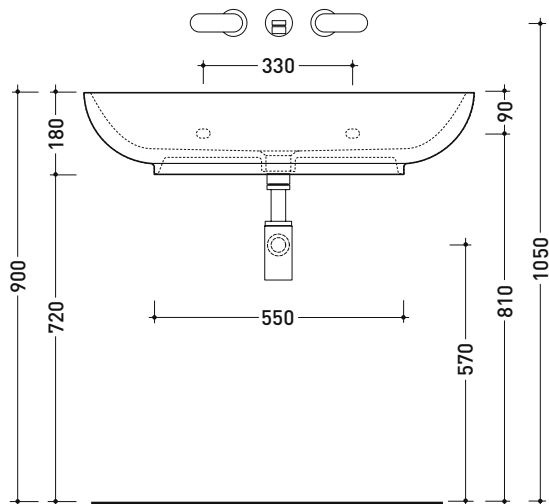

vista frontale / frontal view

sezione longitudinale / section

dimensioni in mm

Le misure dimensionali riportate hanno una tolleranza del 2%

CERAMICA: finiture lucide

bianco nero

finiture opache

latte carbone argilla nuvola fango rosso rubens petrolio

Dim. Imballo 87 x 18,5 x 59,5 cm | Peso 28,6 kg | Pz. Pallet n° 10

UNI EN 14688 - CL00 Dop-No14688

vista zenitale / zenital view

foro consigliato sul piano ø 110
 suggested hole on the top ø 110

vista zenitale / zenital view

vista frontale / frontal view

sezione longitudinale / section

dimensioni in mm

Le misure dimensionali riportate hanno una tolleranza del 2%

CERAMICA: finiture lucide

finiture opache

5081 Nuda 85

Lavabo cm 85 monoforo da appoggio - sospeso