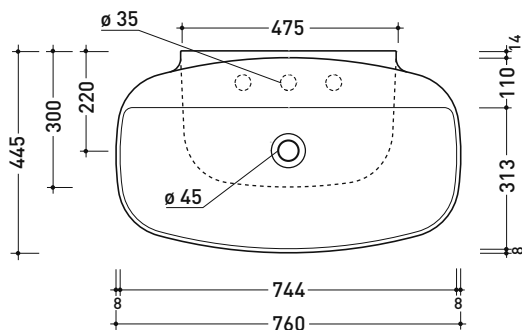

sezione longitudinale / section

dimensioni in mm

Le misure dimensionali riportate hanno una tolleranza del 2%

CERAMICA: finiture lucide

bianco nero

finiture opache

latte carbone argilla cenere nuvola fango rosso rubens petrolio

dimensioni in mm

Le misure dimensionali riportate hanno una tolleranza del 2%

CERAMICA: finiture lucide

finiture opache

ND75PR NudaSlim 75

Lavabo cm 75 da appoggio - sospeso con piano rubinetteria

• CON TROPPOPIENO • PREDISPOSTO TRE FORI RUBINETTO

Dim. Imballo

Peso 16,5 kg

Pz. Pallet n° 12

UNI EN 14688 - CL20 Dop-No14688

vista zenitale / zenital view

vista zenitale / zenital view

vista frontale / frontal view

sezione longitudinale / section

dimensioni in mm

Le misure dimensionali riportate hanno una tolleranza del 2%

CERAMICA: finiture lucide

finiture opache

ND90L NudaFlat 90

Consolle cm 90 sospesa

• SENZA TROPPOPIENO • PREDISPOSTO PER 3 FORI

Complementi: **Rubinetti lavabo linea ONE - NOKÈ - FOLD - X1**
Accessori linea TWO - HOOP - NOKÈ - FOLD