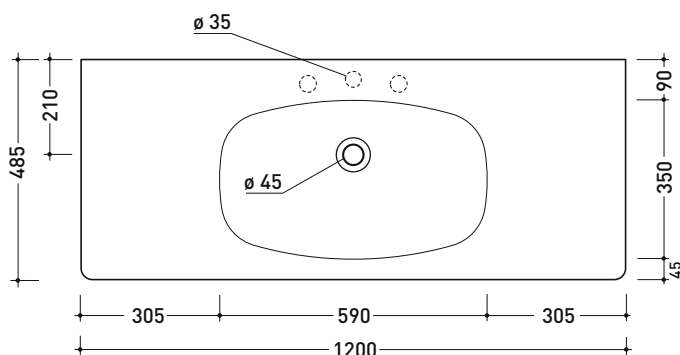

Dim. Imballo

Peso 9,3 kg

Pz. Pallet n° 12

CE UNI EN 14688 - CL00 Dop-No14688

vista zenitale / zenital view

foro consigliato
 sul piano Ø140
 suggested hole
 on the top Ø140

vista zenitale / zenital view

vista frontale / frontal view

Dim. Imballo

Peso **28,5 kg**

Pz. Pallet n° **10**

CE UNI EN 14688 - CL00 Dop-No14688

vista zenitale / zenital view

vista frontale / frontal view

sezione longitudinale / section

dimensioni in mm