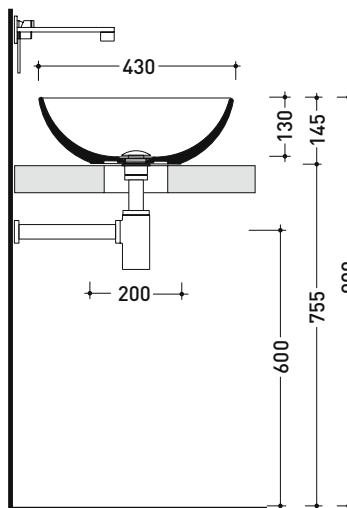

sezione longitudinale / section

dimensioni in mm

Le misure dimensionali riportate hanno una tolleranza del 2%

CERAMICA: finiture lucide

bianco nero

finiture opache

latte carbone argilla cenere nuvola fango rosso rubens petrolio

Dim. Imballo

Peso 13,2 kg

Pz. Pallet n° 12

UNI EN 14688 - CL00 Dop-No14688

vista zenitale / zenital view

vista zenitale / zenital view

vista frontale / frontal view

sezione longitudinale / section

dimensioni in mm

Le misure dimensionali riportate hanno una tolleranza del 2%

CERAMICA: finiture lucide

finiture opache

ND60L NudaSlim 60

Lavabo cm 60 da appoggio - sospeso

• SENZA TROPPOPIENO • SENZA PIANO RUBINETTERIA

dimensioni in mm

Le misure dimensionali riportate hanno una tolleranza del 2%

CERAMICA: finiture lucide

finiture opache

ND60PR NudaSlim 60

Lavabo cm 60 da appoggio - sospeso con piano rubinetteria

• CON TROPPOPIENO • PREDISPOSTO TRE FORI RUBINETTO