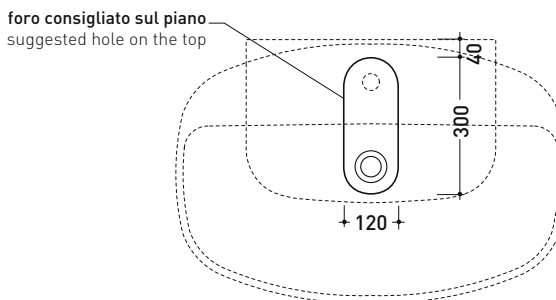

5081 Nuda 85

Lavabo cm 85 monoforo da appoggio - sospeso

• CON TROPPOPIENO • PREDISPOSTO TRE FORI RUBINETTO

Complementi: Mensola Forty6 (F68081)
BOX basi portalavabo prof. 50
CUBIKA basi portalavabo prof. 50
Mobile DENVER (DV103M)
Rubinetti lavabo linea ONE - NOKÉ - FOLD - X1
Accessori linea TWO - HOOP - NOKÉ - FOLD

Accessori tecnici: Sifone cromo (SIFL/CR) - Sifone telescopico cromo (SIFL066)
Piletta Stop & Go (PLSG)
Piletta Stop & Go in ceramica (PLCE)
Set 2 pezzi rubinetto filtro cromo (RF026)
Kit fissaggio parete (9002)

Dim. Imballo 87 x 18,5 x 59,5 cm | Peso 30,3 kg | Pz. Pallet n° 10

UNI EN 14688 - CL20 Dop-No14688

dimensioni in mm

Le misure dimensionali riportate hanno una tolleranza del 2%

CERAMICA: finiture lucide

finiture opache