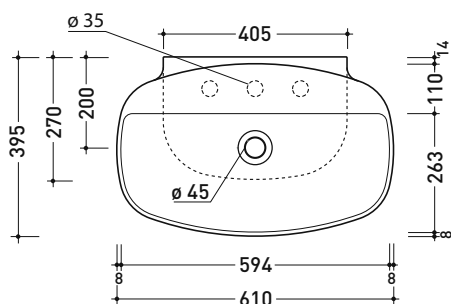

ND60PR NudaSlim 60

Lavabo cm 60 da appoggio - sospeso con piano rubinetteria

• CON TROPPOPIENO • PREDISPOSTO TRE FORI RUBINETTO

Complementi: Mensola FORTY6 (F6ND)
BOX basi portalavabo prof. 37
CUBIKA basi portalavabo prof. 37
Struttura FILO 75 (FI75SV - FI75SC)
Rubinetti lavabo linea ONE - NOKÉ - FOLD - X1
Accessori linea TWO - HOOP - NOKÉ - FOLD

Accessori tecnici: Sifone cromo (SIFL/CR) - Sifone telescopico cromo (SIFL066)
Piletta Stop & Go (PLSG)
Piletta Stop & Go in ceramica (PLCE)
Set 2 pezzi rubinetto filtro cromo (RF026)
Kit fissaggio parete (9002)

Dim. Imballo

Peso 12,5 kg

Pz. Pallet n° 12,5

UNI EN 14688 - CL20 Dop-No14688