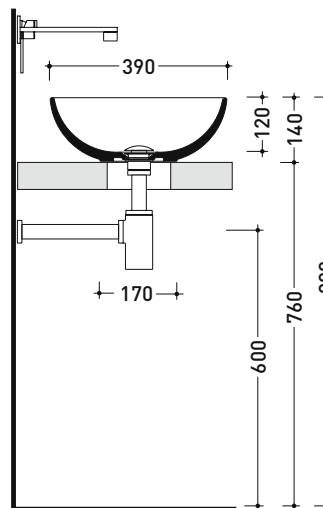

Dim. Imballo

Peso 9,3 kg

Pz. Pallet n° 12

CE UNI EN 14688 - CL00 Dop-No14688

vista zenitale / zenital view

foro consigliato
 sul piano Ø140
 suggested hole
 on the top Ø140

vista zenitale / zenital view

vista frontale / frontal view

sezione longitudinale / section

dimensioni in mm

Le misure dimensionali riportate hanno una tolleranza del 2%

CERAMICA: finiture lucide

bianco nero

finiture opache

latte carbone argilla cenere nuvola fango rosso rubens petrolio