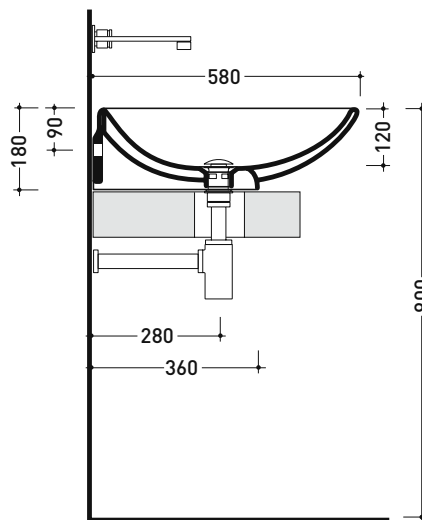

Dim. Imballo

Peso 13,2 kg

Pz. Pallet n° 12

UNI EN 14688 - CL00 Dop-No14688

vista zenitale / zenital view

vista zenitale / zenital view

vista frontale / frontal view

sezione longitudinale / section

vista frontale / frontal view

sezione longitudinale / section

dimensioni in mm

Le misure dimensionali riportate hanno una tolleranza del 2%

CERAMICA: finiture lucide

bianco nero

finiture opache

latte carbone argilla nuvola fango rosso rubens petrolio

Dim. Imballo 87 x 18,5 x 59,5 cm | Peso 28,6 kg | Pz. Pallet n° 10

UNI EN 14688 - CL00 Dop-No14688

vista zenitale / zenital view

foro consigliato sul piano ø 110
 suggested hole on the top ø 110

vista zenitale / zenital view

vista frontale / frontal view

sezione longitudinale / section

dimensioni in mm

Le misure dimensionali riportate hanno una tolleranza del 2%

CERAMICA: finiture lucide

finiture opache

5081 Nuda 85

Lavabo cm 85 monoforo da appoggio - sospeso