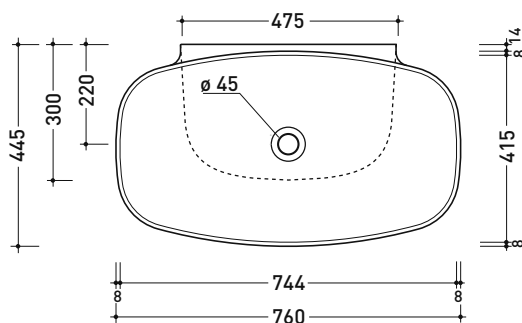

ND75L NudaSlim 75

Lavabo cm 75 da appoggio - sospeso

• SENZA TROPPOPIENO • SENZA PIANO RUBINETTERIA

Complementi: Mensola FORTY6 (F6ND)
BOX basi portalavabo prof. 37
CUBIKA basi portalavabo prof. 37
Rubinetti lavabo linea ONE - NOKÉ - FOLD - X1
Accessori linea TWO - HOOP - NOKÉ - FOLD

Accessori tecnici: Sifone cromo (SIFL/CR) - Sifone telescopico cromo (SIFL066)
Piletta Stop & Go (PLSG)
Piletta Stop & Go in ceramica (PLCE)
Piletta con troppopieno integrato in ceramica (PLTPCE)
Piletta con troppopieno integrato CROMO (PLTPCR)
Kit fissaggio parete (9002)

Dim. Imballo

Peso 12,5 kg

Pz. Pallet n° 12

CE UNI EN 14688 - CL00 Dop-No14688