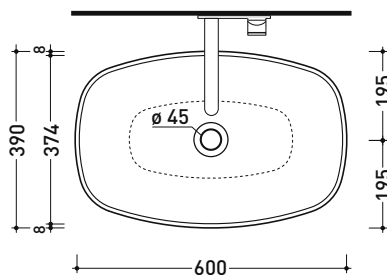

ND60A NudaSlim 60

Lavabo cm 60 da appoggio

• SENZA TROPPOPIENO • SENZA PIANO RUBINETTERIA

Complementi: Mensola FORTY6 (F6PS65)
BOX basi portalavabo prof. 37 / 50
CUBIKA basi portalavabo prof. 37 / 50
Mobile DENVER (DV103M)
Struttura FILO 75 (FI75SV - FI75SC)
Rubinetti lavabo linea ONE - NOKÉ - FOLD - X1
Accessori linea TWO - HOOP - NOKÉ - FOLD

Accessori tecnici: Sifone cromo (SIFL/CR) - Sifone telescopico cromo (SIFL066)
Piletta Stop & Go (PLSG)
Piletta Stop & Go in ceramica (PLCE)
Piletta con troppopieno integrato in ceramica (PLTPCE)
Piletta con troppopieno integrato CROMO (PLTPCR)
Kit fissaggio parete (9002)

Dim. Imballo

Peso 9,3 kg

Pz. Pallet n° 12

CE UNI EN 14688 - CL00 Dop-No14688

vista zenitale / zenital view

foro consigliato
sul piano Ø140
suggested hole
on the top Ø140