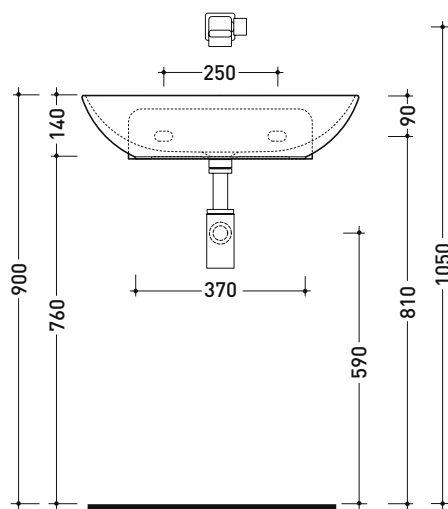

dimensioni in mm

Le misure dimensionali riportate hanno una tolleranza del 2%

CERAMICA: finiture lucide

finiture opache

ND60L NudaSlim 60

Lavabo cm 60 da appoggio - sospeso

• SENZA TROPPOPIENO • SENZA PIANO RUBINETTERIA

Dim. Imballo

Peso 10 kg

Pz. Pallet n° 12

CE UNI EN 14688 - CL00 Dop-No14688

vista zenitale / zenital view

vista zenitale / zenital view

vista frontale / frontal view

sezione longitudinale / section

dimensioni in mm

Le misure dimensionali riportate hanno una tolleranza del 2%

CERAMICA: finiture lucide

finiture opache

ND60PR NudaSlim 60

Lavabo cm 60 da appoggio - sospeso con piano rubinetteria

• CON TROPPOPIENO • PREDISPOSTO TRE FORI RUBINETTO