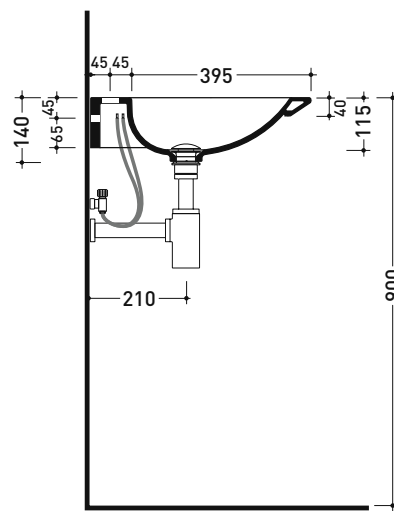

Dim. Imballo

Peso 9,3 kg

Pz. Pallet n° 12

CE UNI EN 14688 - CL00 Dop-No14688

vista zenitale / zenital view

foro consigliato
 sul piano Ø140
 suggested hole
 on the top Ø140

vista zenitale / zenital view

vista frontale / frontal view

Accessori tecnici: **Sifone cromo (SIFL/CR) - Sifone telescopico cromo (SIFL066)**
Piletta Stop & Go (PLSG)
Piletta Stop & Go in ceramica (PLCE)
Piletta con troppopieno integrato in ceramica (PLTPCE)
Piletta con troppopieno integrato CROMO (PLTPCR)
Set 2 pezzi rubinetto filtro cromo (RF026)
Kit fissaggio parete (9002)

Dim. Imballo

Peso **22 kg**

Pz. Pallet n° **10**

UNI EN 14688 - CL00 Dop-No14688

vista zenitale / zenital view

vista frontale / frontal view

sezione longitudinale / section

dimensioni in mm