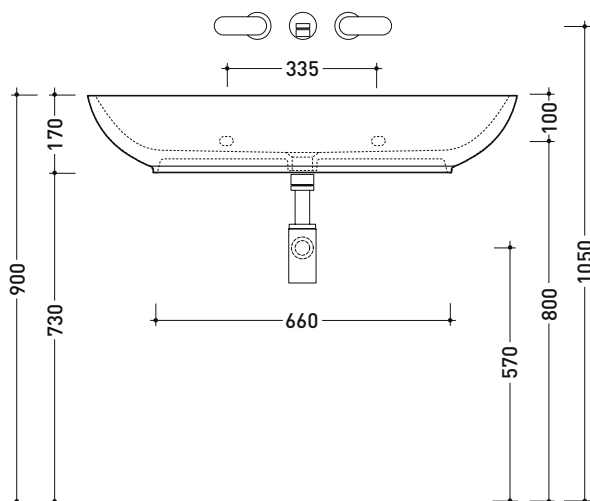

dimensioni in mm

Le misure dimensionali riportate hanno una tolleranza del 2%

CERAMICA: finiture lucide

finiture opache

5082 Nuda 95

Lavabo cm 95 da appoggio - sospeso

• SENZA TROPPOPIENO • SENZA PIANO RUBINETTERIA

Dim. Imballo 95 x 18 x 59,5 cm | Peso 30,3 kg | Pz. Pallet n° 10

CE UNI EN 14688 - CL00 Dop-No14688

vista zenitale / zenital view

foro consigliato sul piano ø 110
 suggested hole on the top ø 110

vista zenitale / zenital view

vista frontale / frontal view

sezione longitudinale / section

dimensioni in mm

Le misure dimensionali riportate hanno una tolleranza del 2%

CERAMICA: finiture lucide

bianco