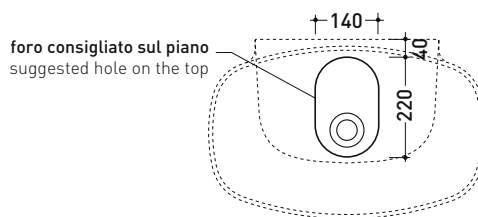

ND60L NudaSlim 60

Lavabo cm 60 da appoggio - sospeso

• SENZA TROPPOPIENO • SENZA PIANO RUBINETTERIA

Complementi: Mensola FORTY6 (F6ND)
BOX basi portalavabo prof. 37
CUBIKA basi portalavabo prof. 37
Struttura FILO 75 (FI75SV - FI75SC)
Rubinetti lavabo linea ONE - NOKÉ - FOLD - X1
Accessori linea TWO - HOOP - NOKÉ - FOLD

Accessori tecnici: Sifone cromo (SIFL/CR) - Sifone telescopico cromo (SIFL066)
Piletta Stop & Go (PLSG)
Piletta Stop & Go in ceramica (PLCE)
Piletta con troppopieno integrato in ceramica (PLTPCE)
Piletta con troppopieno integrato CROMO (PLTPCR)
Kit fissaggio parete (9002)

Dim. Imballo

Peso 10 kg

Pz. Pallet n° 12

CE UNI EN 14688 - CL00 Dop-No14688

dimensioni in mm

Le misure dimensionali riportate hanno una tolleranza del 2%

CERAMICA: finiture lucide

finiture opache