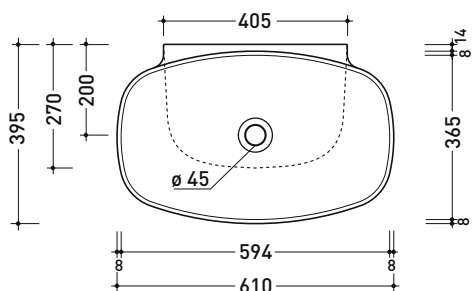

ND60L NudaSlim 60

Lavabo cm 60 da appoggio - sospeso

• SENZA TROPPOPIENO • SENZA PIANO RUBINETTERIA

Complementi: Mensola FORTY6 (F6ND)
BOX basi portalavabo prof. 37
CUBIKA basi portalavabo prof. 37
Struttura FILO 75 (FI75SV - FI75SC)
Rubinetti lavabo linea ONE - NOKÉ - FOLD - X1
Accessori linea TWO - HOOP - NOKÉ - FOLD

Accessori tecnici: Sifone cromo (SIFL/CR) - Sifone telescopico cromo (SIFL066)
Piletta Stop & Go (PLSG)
Piletta Stop & Go in ceramica (PLCE)
Piletta con troppopieno integrato in ceramica (PLTPCE)
Piletta con troppopieno integrato CROMO (PLTPCR)
Kit fissaggio parete (9002)

Dim. Imballo

Peso 10 kg

Pz. Pallet n° 12

CE UNI EN 14688 - CL00 Dop-No14688