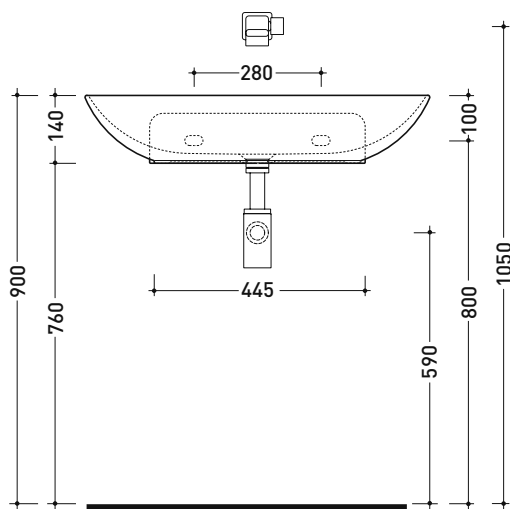

sezione longitudinale / section

dimensioni in mm

Le misure dimensionali riportate hanno una tolleranza del 2%

CERAMICA: finiture lucide

bianco nero

finiture opache

latte carbone argilla cenere nuvola fango rosso rubens petrolio

Dim. Imballo

Peso 12,5 kg

Pz. Pallet n° 12

CE UNI EN 14688 - CL00 Dop-No14688

vista zenitale / zenital view

vista zenitale / zenital view

vista frontale / frontal view

sezione longitudinale / section

dimensioni in mm

Le misure dimensionali riportate hanno una tolleranza del 2%

CERAMICA: finiture lucide

finiture opache

ND75PR NudaSlim 75

Lavabo cm 75 da appoggio - sospeso con piano rubinetteria

• CON TROPPOPIENO • PREDISPOSTO TRE FORI RUBINETTO