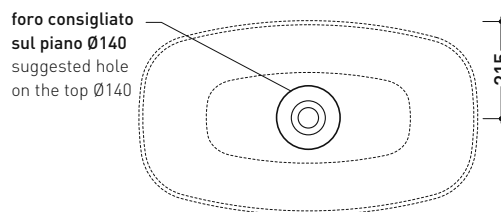

sezione longitudinale / section

dimensioni in mm

Le misure dimensionali riportate hanno una tolleranza del 2%

CERAMICA: finiture lucide

bianco nero

finiture opache

latte carbone argilla cenere nuvola fango rosso rubens petrolio

Accessori tecnici: Sifone cromo (SIFL/CR) - Sifone telescopico cromo (SIFL066)
 Piletta Stop & Go (PLSG)
 Piletta Stop & Go in ceramica (PLCE)
 Piletta con troppopieno integrato in ceramica (PLTPCE)
 Piletta con troppopieno integrato CROMO (PLTPCR)
 Kit fissaggio parete (9002)

Dim. Imballo

Peso 13,2 kg

Pz. Pallet n° 12

UNI EN 14688 - CL00 Dop-No14688

vista zenitale / zenital view

vista zenitale / zenital view

vista frontale / frontal view

sezione longitudinale / section

dimensioni in mm

Le misure dimensionali riportate hanno una tolleranza del 2%

CERAMICA: finiture lucide

finiture opache

ND60L NudaSlim 60

Lavabo cm 60 da appoggio - sospeso

• SENZA TROPPOPIENO • SENZA PIANO RUBINETTERIA