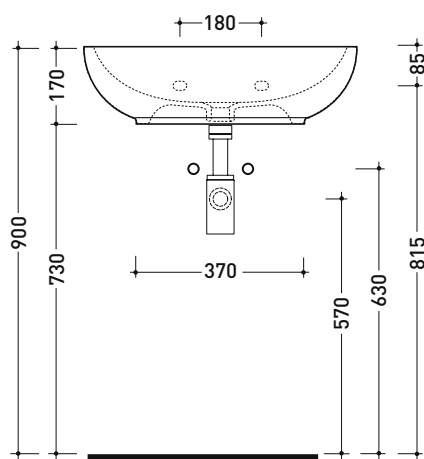

Dim. Imballo

Peso 9,3 kg

Pz. Pallet n° 12

CE UNI EN 14688 - CL00 Dop-No14688

vista zenitale / zenital view

foro consigliato
 sul piano Ø140
 suggested hole
 on the top Ø140

vista zenitale / zenital view

vista frontale / frontal view

Dim. Imballo

Peso 13,2 kg

Pz. Pallet n° 12

UNI EN 14688 - CL00 Dop-No14688

vista zenitale / zenital view

vista zenitale / zenital view

vista frontale / frontal view

sezione longitudinale / section

Dim. Imballo 60 x 19 x 56 cm | Peso 17,4 kg | Pz. Pallet n° 20

UNI EN 14688 - CL20 Dop-No14688

vista zenitale / zenital view

foro consigliato sul piano
suggested hole on the top

vista zenitale / zenital view

vista frontale / frontal view

sezione longitudinale / section

dimensioni in mm

Le misure dimensionali riportate hanno una tolleranza del 2%

CERAMICA: finiture lucide

bianco nero

finiture opache

latte carbone argilla nuvola fango rosso rubens petrolio