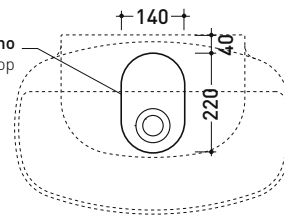

dimensioni in mm

Le misure dimensionali riportate hanno una tolleranza del 2%

CERAMICA: finiture lucide

finiture opache

ND60L NudaSlim 60

Lavabo cm 60 da appoggio - sospeso

• SENZA TROPPOPIENO • SENZA PIANO RUBINETTERIA

dimensioni in mm

Le misure dimensionali riportate hanno una tolleranza del 2%

CERAMICA: finiture lucide

finiture opache

ND60PR NudaSlim 60

Lavabo cm 60 da appoggio - sospeso con piano rubinetteria

• CON TROPPOPIENO • PREDISPOSTO TRE FORI RUBINETTO

Dim. Imballo

Peso 12,5 kg

Pz. Pallet n° 12,5

UNI EN 14688 - CL20 Dop-No14688

foro consigliato sul piano
suggested hole on the top

vista zenitale / zenital view

vista frontale / frontal view

vista zenitale / zenital view

sezione longitudinale / section

dimensioni in mm

Le misure dimensionali riportate hanno una tolleranza del 2%

CERAMICA: finiture lucide

bianco nero

finiture opache

latte carbone argilla cenere nuvola fango rosso rubens petrolio