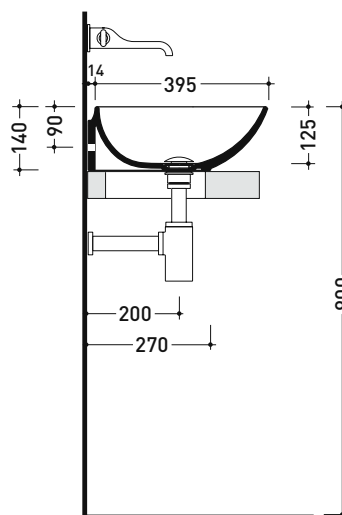

dimensioni in mm

Le misure dimensionali riportate hanno una tolleranza del 2%

CERAMICA: finiture lucide

finiture opache

ND60L NudaSlim 60

Lavabo cm 60 da appoggio - sospeso

• SENZA TROPPOPIENO • SENZA PIANO RUBINETTERIA

Dim. Imballo

Peso 10 kg

Pz. Pallet n° 12

CE UNI EN 14688 - CL00 Dop-No14688

vista zenitale / zenital view

vista zenitale / zenital view

vista frontale / frontal view

sezione longitudinale / section

dimensioni in mm

Le misure dimensionali riportate hanno una tolleranza del 2%

CERAMICA: finiture lucide

finiture opache

ND60PR NudaSlim 60

Lavabo cm 60 da appoggio - sospeso con piano rubinetteria

• CON TROPPOPIENO • PREDISPOSTO TRE FORI RUBINETTO