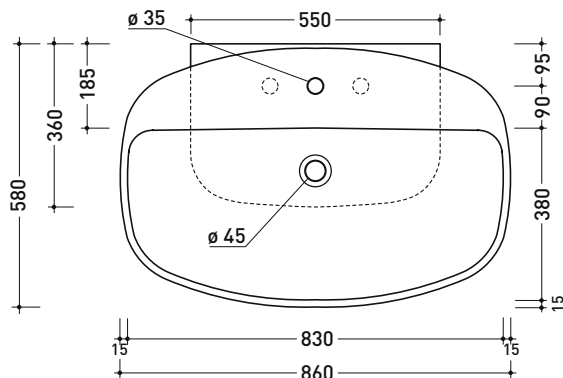

5081 Nuda 85

Lavabo cm 85 monoforo da appoggio - sospeso

• CON TROPPOPIENO • PREDISPOSTO TRE FORI RUBINETTO

Complementi: Mensola Forty6 (F68081)
BOX basi portalavabo prof. 50
CUBIKA basi portalavabo prof. 50
Mobile DENVER (DV103M)
Rubinetti lavabo linea ONE - NOKÉ - FOLD - X1
Accessori linea TWO - HOOP - NOKÉ - FOLD

Accessori tecnici: Sifone cromo (SIFL/CR) - Sifone telescopico cromo (SIFL066)
Piletta Stop & Go (PLSG)
Piletta Stop & Go in ceramica (PLCE)
Set 2 pezzi rubinetto filtro cromo (RF026)
Kit fissaggio parete (9002)

Dim. Imballo 87 x 18,5 x 59,5 cm | Peso 30,3 kg | Pz. Pallet n° 10

UNI EN 14688 - CL20 Dop-No14688