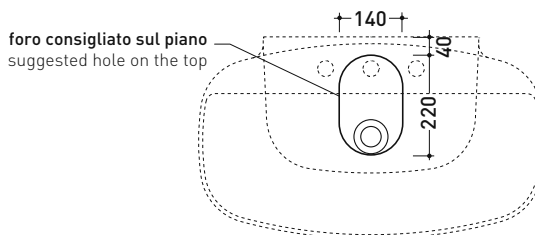

ND75PR NudaSlim 75

Lavabo cm 75 da appoggio - sospeso con piano rubinetteria

• CON TROPPOPIENO • PREDISPOSTO TRE FORI RUBINETTO

Complementi: Mensola FORTY6 (F6ND)
BOX basi portalavabo prof. 37
CUBIKA basi portalavabo prof. 37
Rubinetti lavabo linea ONE - NOKÉ - FOLD - X1
Accessori linea TWO - HOOP - NOKÉ - FOLD

Accessori tecnici: Sifone cromo (SIFL/CR) - Sifone telescopico cromo (SIFL066)
Piletta Stop & Go (PLSG)
Piletta Stop & Go in ceramica (PLCE)
Set 2 pezzi rubinetto filtro cromo (RF026)
Kit fissaggio parete (9002)

Dim. Imballo

Peso 16,5 kg

Pz. Pallet n° 12

UNI EN 14688 - CL20 Dop-No14688

dimensioni in mm

Le misure dimensionali riportate hanno una tolleranza del 2%

CERAMICA: finiture lucide

finiture opache