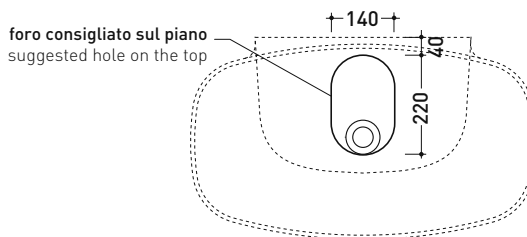

ND75L NudaSlim 75

Lavabo cm 75 da appoggio - sospeso

• SENZA TROPPOPIENO • SENZA PIANO RUBINETTERIA

Complementi: Mensola FORTY6 (F6ND)
BOX basi portalavabo prof. 37
CUBIKA basi portalavabo prof. 37
Rubinetti lavabo linea ONE - NOKÉ - FOLD - X1
Accessori linea TWO - HOOP - NOKÉ - FOLD

Accessori tecnici: Sifone cromo (SIFL/CR) - Sifone telescopico cromo (SIFL066)
Piletta Stop & Go (PLSG)
Piletta Stop & Go in ceramica (PLCE)
Piletta con troppopieno integrato in ceramica (PLTPCE)
Piletta con troppopieno integrato CROMO (PLTPCR)
Kit fissaggio parete (9002)

Dim. Imballo

Peso 12,5 kg

Pz. Pallet n° 12

CE UNI EN 14688 - CL00 Dop-No14688

dimensioni in mm

Le misure dimensionali riportate hanno una tolleranza del 2%

CERAMICA: finiture lucide

finiture opache