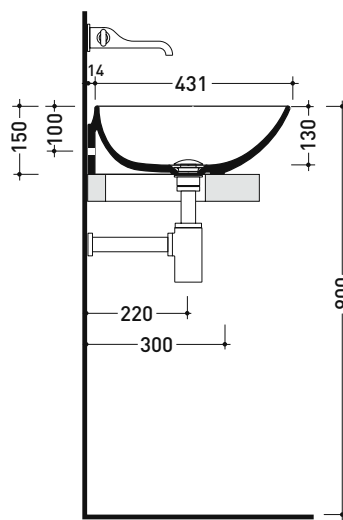

sezione longitudinale / section

dimensioni in mm

Le misure dimensionali riportate hanno una tolleranza del 2%

CERAMICA: finiture lucide

bianco nero

finiture opache

latte carbone argilla cenere nuvola fango rosso rubens petrolio

Dim. Imballo

Peso 12,5 kg

Pz. Pallet n° 12

CE UNI EN 14688 - CL00 Dop-No14688

vista zenitale / zenital view

vista zenitale / zenital view

vista frontale / frontal view

sezione longitudinale / section

dimensioni in mm

Le misure dimensionali riportate hanno una tolleranza del 2%

CERAMICA: finiture lucide

finiture opache

ND75PR NudaSlim 75

Lavabo cm 75 da appoggio - sospeso con piano rubinetteria

• CON TROPPOPIENO • PREDISPOSTO TRE FORI RUBINETTO