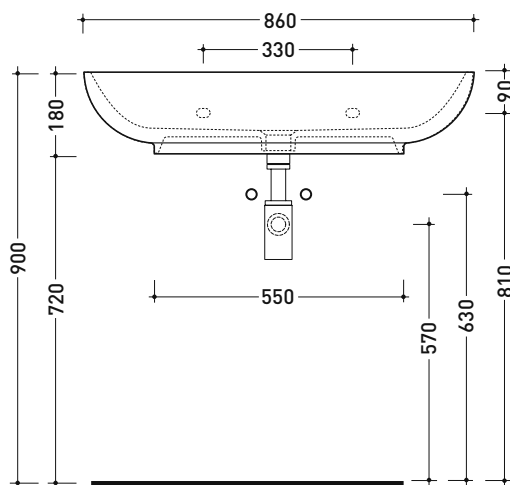

Dim. Imballo 87 x 18,5 x 59,5 cm | Peso 28,6 kg | Pz. Pallet n° 10

UNI EN 14688 - CL00 Dop-No14688

vista zenitale / zenital view

foro consigliato sul piano ø 110
 suggested hole on the top ø 110

vista zenitale / zenital view

vista frontale / frontal view

sezione longitudinale / section

dimensioni in mm

Le misure dimensionali riportate hanno una tolleranza del 2%

CERAMICA: finiture lucide

finiture opache

5081 Nuda 85

Lavabo cm 85 monoforo da appoggio - sospeso

Dim. Imballo 87 x 18,5 x 59,5 cm | Peso 30,3 kg | Pz. Pallet n° 10

UNI EN 14688 - CL20 Dop-No14688

vista zenitale / zenital view

vista zenitale / zenital view

vista frontale / frontal view

sezione longitudinale / section

dimensioni in mm

Le misure dimensionali riportate hanno una tolleranza del 2%

CERAMICA: finiture lucide

finiture opache

5082 Nuda 95

Lavabo cm 95 da appoggio - sospeso

• SENZA TROPPOPIENO • SENZA PIANO RUBINETTERIA