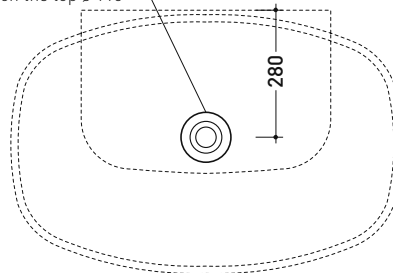

vista frontale / frontal view

sezione longitudinale / section

dimensioni in mm

Le misure dimensionali riportate hanno una tolleranza del 2%

CERAMICA: finiture lucide

bianco nero

finiture opache

latte carbone argilla nuvola fango rosso rubens petrolio

Dim. Imballo 87 x 18,5 x 59,5 cm | Peso 28,6 kg | Pz. Pallet n° 10

UNI EN 14688 - CL00 Dop-No14688

vista zenitale / zenital view

foro consigliato sul piano ø 110
 suggested hole on the top ø 110

vista zenitale / zenital view

vista frontale / frontal view

sezione longitudinale / section

dimensioni in mm

Le misure dimensionali riportate hanno una tolleranza del 2%

CERAMICA: finiture lucide

finiture opache

5081 Nuda 85

Lavabo cm 85 monoforo da appoggio - sospeso