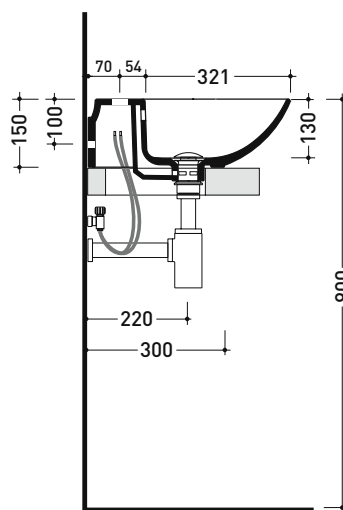

dimensioni in mm

Le misure dimensionali riportate hanno una tolleranza del 2%

CERAMICA: finiture lucide

finiture opache

ND75PR NudaSlim 75

Lavabo cm 75 da appoggio - sospeso con piano rubinetteria

• CON TROPPOPIENO • PREDISPOSTO TRE FORI RUBINETTO

Dim. Imballo

Peso 16,5 kg

Pz. Pallet n° 12

UNI EN 14688 - CL20 Dop-No14688

vista zenitale / zenital view

vista zenitale / zenital view

vista frontale / frontal view

sezione longitudinale / section

dimensioni in mm

Le misure dimensionali riportate hanno una tolleranza del 2%

CERAMICA: finiture lucide

finiture opache

ND90L NudaFlat 90

Consolle cm 90 sospesa

• SENZA TROPPOPIENO • PREDISPOSTO PER 3 FORI

Complementi: **Rubinetti lavabo linea ONE - NOKÈ - FOLD - X1**
Accessori linea TWO - HOOP - NOKÈ - FOLD