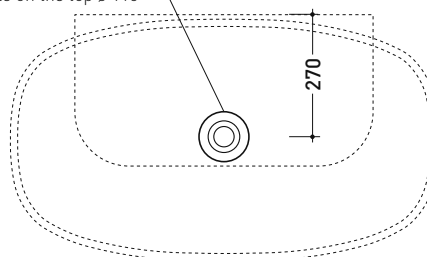

Dim. Imballo 95 x 18 x 59,5 cm | Peso 30,3 kg | Pz. Pallet n° 10

CE UNI EN 14688 - CL00 Dop-No14688

vista zenitale / zenital view

foro consigliato sul piano ø 110
 suggested hole on the top ø 110

vista zenitale / zenital view