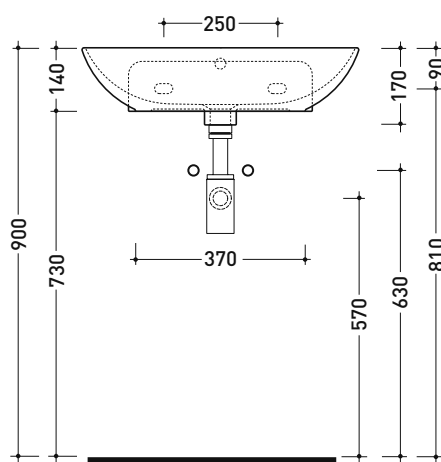

dimensioni in mm

Le misure dimensionali riportate hanno una tolleranza del 2%

CERAMICA: finiture lucide

finiture opache

ND60PR NudaSlim 60

Lavabo cm 60 da appoggio - sospeso con piano rubinetteria

• CON TROPPOPIENO • PREDISPOSTO TRE FORI RUBINETTO

Dim. Imballo

Peso 12,5 kg

Pz. Pallet n° 12,5

UNI EN 14688 - CL20 Dop-No14688

foro consigliato sul piano
suggested hole on the top

vista zenitale / zenital view

vista frontale / frontal view

vista zenitale / zenital view

sezione longitudinale / section

dimensioni in mm

Le misure dimensionali riportate hanno una tolleranza del 2%

CERAMICA: finiture lucide

bianco nero

finiture opache

latte carbone argilla cenere nuvola fango rosso rubens petrolio

dimensioni in mm

Le misure dimensionali riportate hanno una tolleranza del 2%

CERAMICA: finiture lucide

finiture opache

ND75PR NudaSlim 75

Lavabo cm 75 da appoggio - sospeso con piano rubinetteria

• CON TROPPOPIENO • PREDISPOSTO TRE FORI RUBINETTO