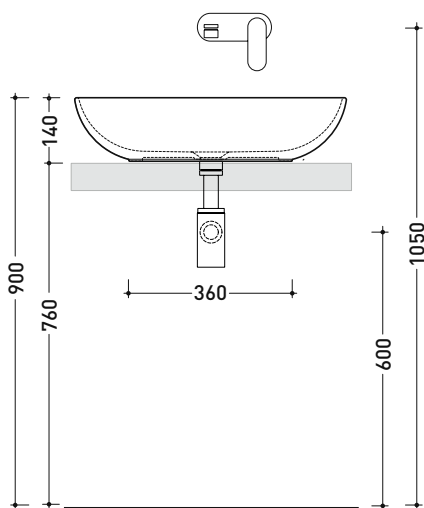

Accessori tecnici: Sifone cromo (SIFL/CR) - Sifone telescopico cromo (SIFL066)
 Piletta Stop & Go (PLSG)
 Piletta Stop & Go in ceramica (PLCE)
 Piletta con troppopieno integrato in ceramica (PLTPCE)
 Piletta con troppopieno integrato CROMO (PLTPCR)
 Kit fissaggio parete (9002)

Dim. Imballo

Peso 9,3 kg

Pz. Pallet n° 12

CE UNI EN 14688 - CL00 Dop-No14688

vista zenitale / zenital view

foro consigliato
 sul piano Ø140
 suggested hole
 on the top Ø140

vista zenitale / zenital view

vista frontale / frontal view

sezione longitudinale / section

dimensioni in mm

Le misure dimensionali riportate hanno una tolleranza del 2%

CERAMICA: finiture lucide

bianco nero

finiture opache

latte carbone argilla cenere nuvola fango rosso rubens petrolio

dimensioni in mm

Le misure dimensionali riportate hanno una tolleranza del 2%

CERAMICA: finiture lucide

finiture opache

ND60L NudaSlim 60

Lavabo cm 60 da appoggio - sospeso

• SENZA TROPPOPIENO • SENZA PIANO RUBINETTERIA