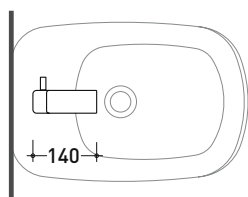

NK3210

Miscelatore monocomando bidet (completo di piletta)

Complementi: Accessori linea HOOP - TWO

Dim. Imballo 39 x 17 x 8 cm | Peso 2 kg | Pz. Pallet n° -

vista zenitale / zenital view

vista laterale / lateral view

vista frontale / frontal view

dimensioni in mm

art. **NK3210**

dimensioni in mm

NK3220

Miscelatore monocomando lavabo (completo di piletta)

Complementi: Accessori linea HOOP - TWO

Dim. Imballo 39 x 17 x 8 cm | Peso 2 kg | Pz. Pallet n° -

Complementi: Accessori linea HOOP - TWO

Dim. Imballo 39 x 17 x 8 cm | Peso 3,1 kg | Pz. Pallet n° -

vista zenitale / zenital view

vista frontale / frontal view

vista laterale / lateral view

dimensioni in mm

vista zenitale / zenital view

vista frontale / frontal view

vista laterale / lateral view

dimensioni in mm

NK3280

Miscelatore doccia incasso con deviatore e doccetta

Complementi: Accessori linea HOOP - TWO

Dim. Imballo 40 x 26 x 14 cm | Peso 4,2 kg | Pz. Pallet n° -