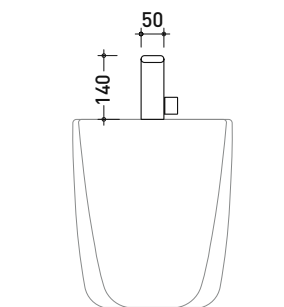

NK3210

Miscelatore monocomando bidet (completo di piletta)

Complementi: Accessori linea HOOP - TWO

Dim. Imballo 39 x 17 x 8 cm | Peso 2 kg | Pz. Pallet n° -

vista zenitale / zenital view

vista laterale / lateral view

vista frontale / frontal view

dimensioni in mm

art. **NK3210**

dimensioni in mm

NK3220

Miscelatore monocomando lavabo (completo di piletta)

Complementi: Accessori linea HOOP - TWO

Dim. Imballo 39 x 17 x 8 cm | Peso 2 kg | Pz. Pallet n° -

Complementi: Accessori linea HOOP - TWO

Dim. Imballo 39 x 17 x 8 cm | Peso 3,1 kg | Pz. Pallet n° -

vista zenitale / zenital view

vista frontale / frontal view

vista laterale / lateral view

dimensioni in mm

vista zenitale / zenital view

vista frontale / frontal view

vista laterale / lateral view

dimensioni in mm

NK3280

Miscelatore doccia incasso con deviatore e doccetta

Complementi: Accessori linea HOOP - TWO

Dim. Imballo 40 x 26 x 14 cm | Peso 4,2 kg | Pz. Pallet n° -