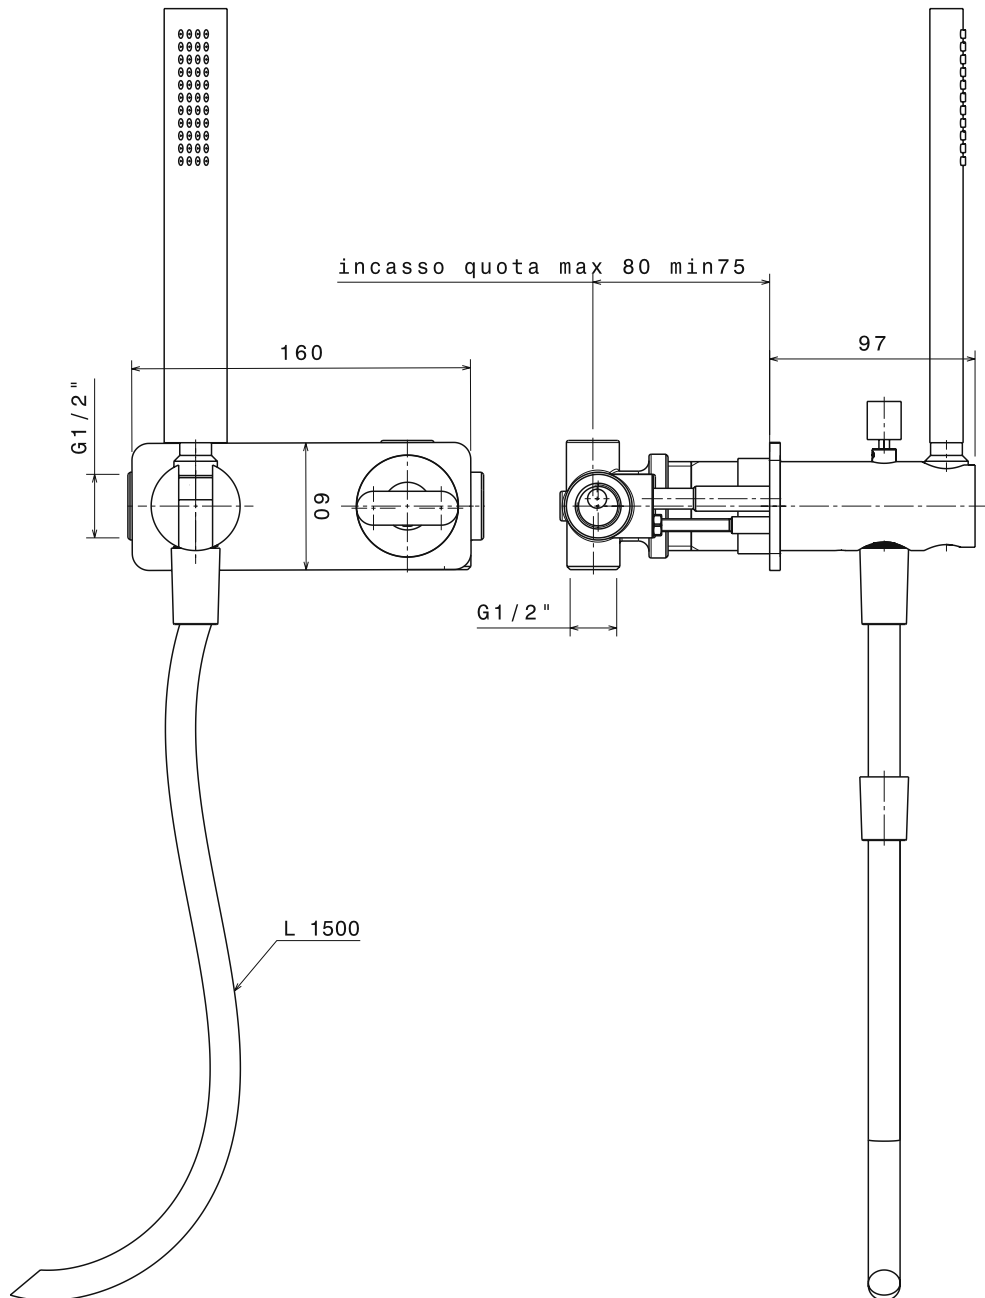

Complementi: Accessori linea HOOP - TWO

Dim. Imballo 39 x 17 x 8 cm | Peso 3,1 kg | Pz. Pallet n° -

vista zenitale / zenital view

vista frontale / frontal view

vista laterale / lateral view

dimensioni in mm

vista zenitale / zenital view

vista frontale / frontal view

vista laterale / lateral view

dimensioni in mm

NK3280

Miscelatore doccia incasso con deviatore e doccetta

Complementi: Accessori linea HOOP - TWO

Dim. Imballo 40 x 26 x 14 cm | Peso 4,2 kg | Pz. Pallet n° -

vista zenitale / zenital view

vista frontale / frontal view

vista laterale / lateral view

dimensioni in mm

art. **NK3280**

dimensioni in mm

NK3290

Set vasca incasso con erogazione, miscelatore e doccetta

Complementi: Accessori linea HOOP - TWO

Dim. Imballo 40 x 26 x 14 cm | Peso 5,6 kg | Pz. Pallet n° -

vista zenitale / zenital view

vista frontale / frontal view

vista laterale / lateral view

dimensioni in mm