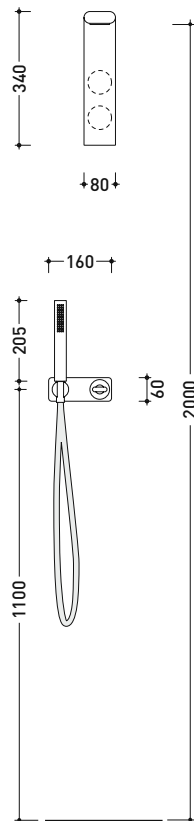

Complementi: Accessori linea HOOP - TWO

Dim. Imballo 39 x 17 x 8 cm | Peso 3,1 kg | Pz. Pallet n° -

vista zenitale / zenital view

vista frontale / frontal view

vista laterale / lateral view

dimensioni in mm

dimensioni in mm

NK3260

Set doccia incasso composto da soffione, miscelatore e doccia

Complementi: Accessori linea HOOP - TWO

Dim. Imballo 46 x 36 x 24 cm | Peso 6,8 kg | Pz. Pallet n° -

vista frontale / frontal view

vista laterale / lateral view

dimensioni in mm

art. **NK3260**

dimensioni in mm

NK3270

Soffione doccia

Complementi: Accessori linea HOOP - TWO

Dim. Imballo 46 x 36 x 24 cm | Peso 3,2 kg | Pz. Pallet n° -

vista zenitale / zenital view

vista frontale / frontal view

vista laterale / lateral view

dimensioni in mm

NK3280

Miscelatore doccia incasso con deviatore e doccetta

Complementi: Accessori linea HOOP - TWO

Dim. Imballo 40 x 26 x 14 cm | Peso 4,2 kg | Pz. Pallet n° -