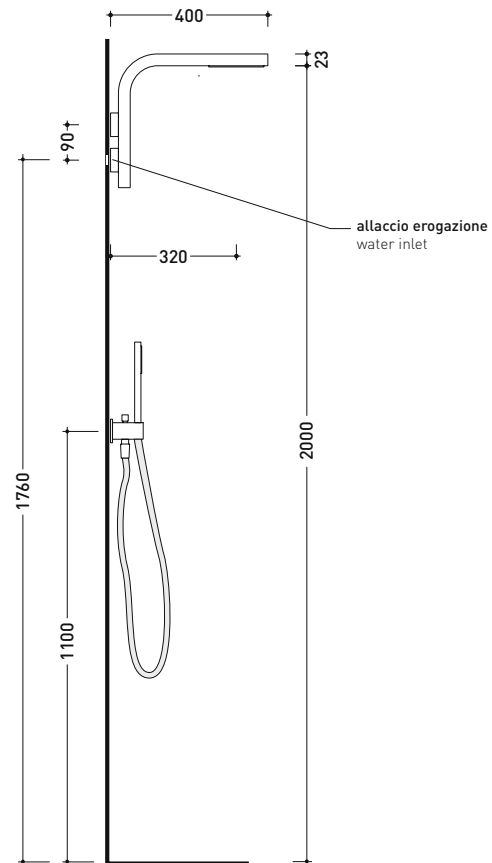

Complementi: Accessori linea HOOP - TWO

Dim. Imballo 39 x 17 x 8 cm | Peso 3,1 kg | Pz. Pallet n° -

vista zenitale / zenital view

vista frontale / frontal view

vista laterale / lateral view

dimensioni in mm

dimensioni in mm

NK3260

Set doccia incasso composto da soffione, miscelatore e doccia

Complementi: Accessori linea HOOP - TWO

Dim. Imballo 46 x 36 x 24 cm | Peso 6,8 kg | Pz. Pallet n° -

vista frontale / frontal view

vista laterale / lateral view

dimensioni in mm

art. **NK3260**

dimensioni in mm

NK3270

Soffione doccia

Complementi: Accessori linea HOOP - TWO

Dim. Imballo 46 x 36 x 24 cm | Peso 3,2 kg | Pz. Pallet n° -

vista zenitale / zenital view

vista frontale / frontal view

vista laterale / lateral view

dimensioni in mm

NK3280

Miscelatore doccia incasso con deviatore e doccetta

Complementi: Accessori linea HOOP - TWO

Dim. Imballo 40 x 26 x 14 cm | Peso 4,2 kg | Pz. Pallet n° -