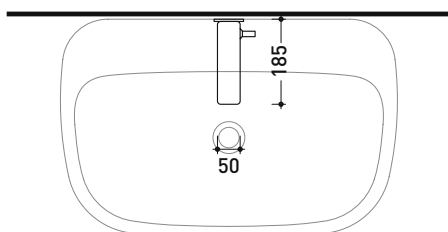

vista zenitale / zenital view

vista frontale / frontal view

vista laterale / lateral view

dimensioni in mm

art. **NK3220**

dimensioni in mm

NK3230

Miscelatore monocomando parete lavabo (completo di piletta)

Complementi: Accessori linea HOOP - TWO

Dim. Imballo 39 x 17 x 8 cm | Peso 3,1 kg | Pz. Pallet n° -

vista zenitale / zenital view

vista frontale / frontal view

vista laterale / lateral view

dimensioni in mm

dimensioni in mm

NK3260

Set doccia incasso composto da soffione, miscelatore e doccia

Complementi: Accessori linea HOOP - TWO

Dim. Imballo 46 x 36 x 24 cm | Peso 6,8 kg | Pz. Pallet n° -

vista frontale / frontal view

vista zenitale / zenital view

vista frontale / frontal view

vista laterale / lateral view

dimensioni in mm

NK3280

Miscelatore doccia incasso con deviatore e doccetta

Complementi: Accessori linea HOOP - TWO

Dim. Imballo 40 x 26 x 14 cm | Peso 4,2 kg | Pz. Pallet n° -