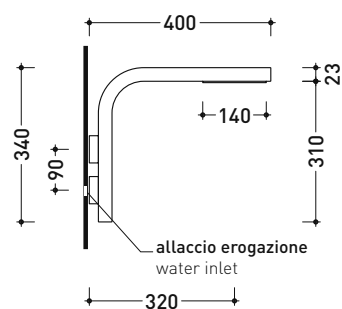

dimensioni in mm

NK3260

Set doccia incasso composto da soffione, miscelatore e doccia

Complementi: Accessori linea HOOP - TWO

Dim. Imballo 46 x 36 x 24 cm | Peso 6,8 kg | Pz. Pallet n° -

vista frontale / frontal view

vista laterale / lateral view

dimensioni in mm

art. **NK3260**

dimensioni in mm

NK3270

Soffione doccia

Complementi: Accessori linea HOOP - TWO

Dim. Imballo 46 x 36 x 24 cm | Peso 3,2 kg | Pz. Pallet n° -

vista zenitale / zenital view

vista frontale / frontal view

vista laterale / lateral view

dimensioni in mm

NK3280

Miscelatore doccia incasso con deviatore e doccetta

Complementi: Accessori linea HOOP - TWO

Dim. Imballo 40 x 26 x 14 cm | Peso 4,2 kg | Pz. Pallet n° -

Complementi: Accessori linea HOOP - TWO

Dim. Imballo 40 x 26 x 14 cm | Peso 5,6 kg | Pz. Pallet n° -

vista zenitale / zenital view

vista frontale / frontal view

vista laterale / lateral view

dimensioni in mm