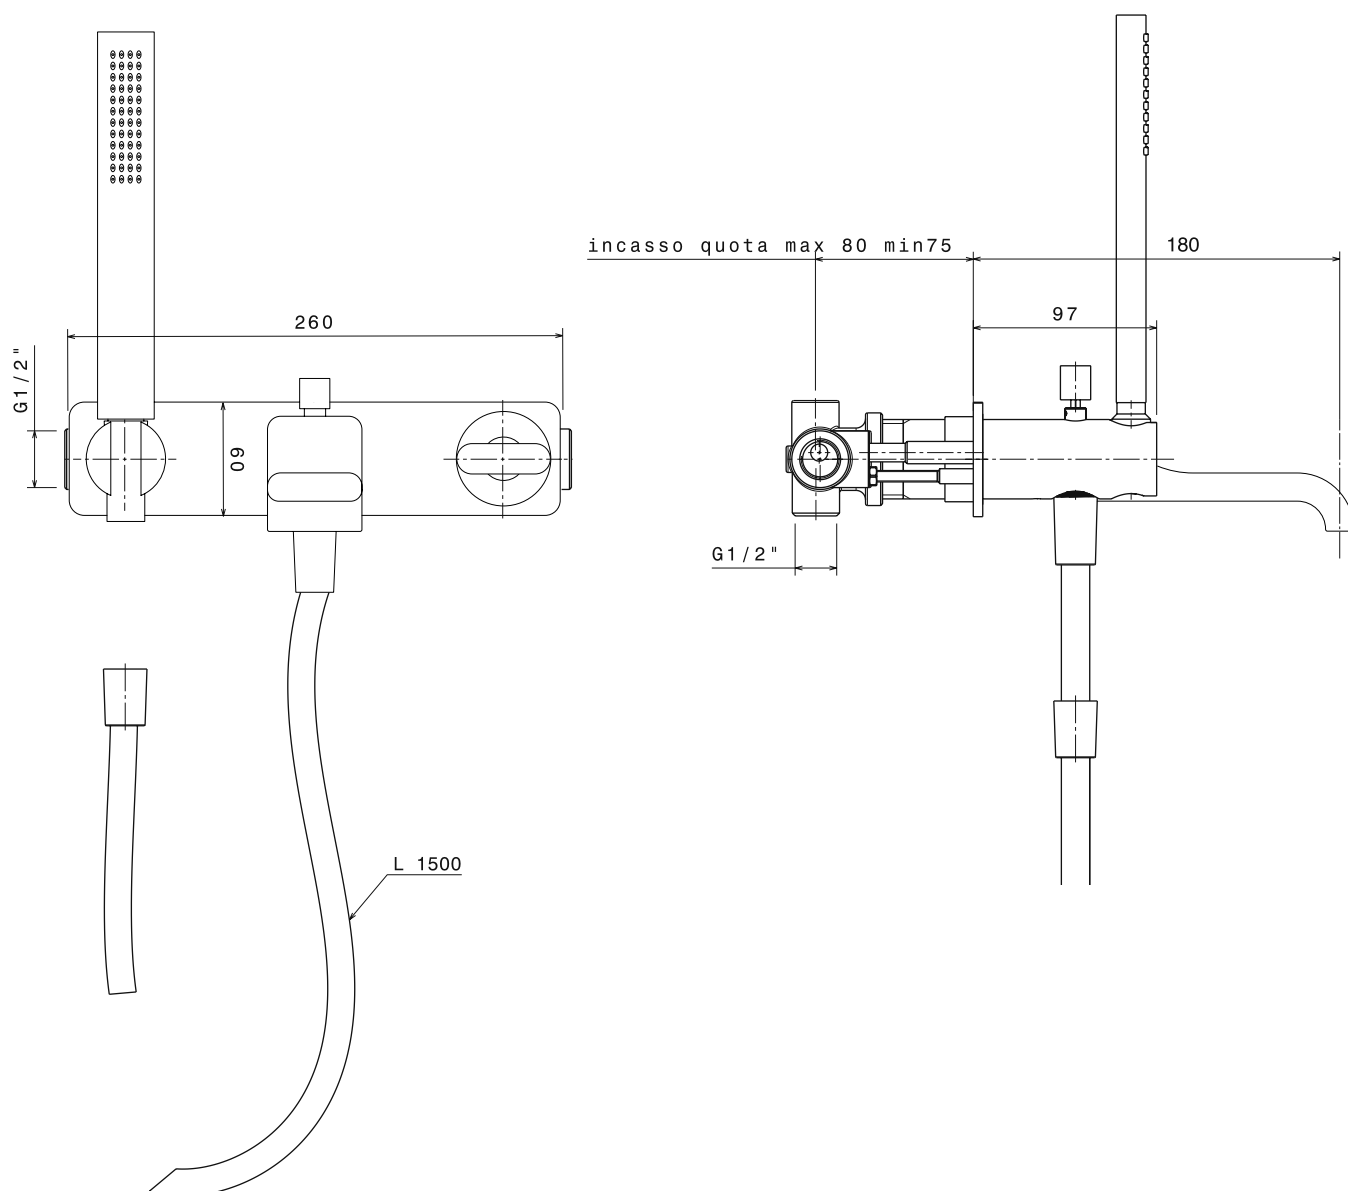

Complementi: Accessori linea HOOP - TWO

Dim. Imballo 39 x 17 x 8 cm | Peso 3,1 kg | Pz. Pallet n° -

vista zenitale / zenital view

vista frontale / frontal view

vista laterale / lateral view

dimensioni in mm

vista zenitale / zenital view

vista frontale / frontal view

vista laterale / lateral view

dimensioni in mm

NK3280

Miscelatore doccia incasso con deviatore e doccetta

Complementi: Accessori linea HOOP - TWO

Dim. Imballo 40 x 26 x 14 cm | Peso 4,2 kg | Pz. Pallet n° -

Complementi: Accessori linea HOOP - TWO

Dim. Imballo 40 x 26 x 14 cm | Peso 5,6 kg | Pz. Pallet n° -

vista zenitale / zenital view

vista frontale / frontal view

vista laterale / lateral view

dimensioni in mm

art. **NK3290**

dimensioni in mm