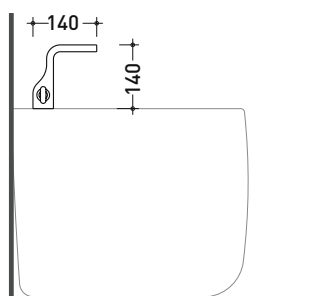

NK3210

Miscelatore monocomando bidet (completo di piletta)

Complementi: Accessori linea HOOP - TWO

Dim. Imballo 39 x 17 x 8 cm | Peso 2 kg | Pz. Pallet n° -

vista zenitale / zenital view

vista laterale / lateral view

vista frontale / frontal view

dimensioni in mm

art. **NK3210**

dimensioni in mm

NK3220

Miscelatore monocomando lavabo (completo di piletta)

Complementi: Accessori linea HOOP - TWO

Dim. Imballo 39 x 17 x 8 cm | Peso 2 kg | Pz. Pallet n° -

Complementi: Accessori linea HOOP - TWO

Dim. Imballo 39 x 17 x 8 cm | Peso 3,1 kg | Pz. Pallet n° -

vista zenitale / zenital view

vista frontale / frontal view

vista laterale / lateral view

dimensioni in mm

vista zenitale / zenital view

vista frontale / frontal view

vista laterale / lateral view

dimensioni in mm

NK3280

Miscelatore doccia incasso con deviatore e doccetta

Complementi: Accessori linea HOOP - TWO

Dim. Imballo 40 x 26 x 14 cm | Peso 4,2 kg | Pz. Pallet n° -