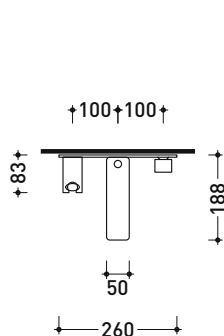

vista laterale / lateral view

dimensioni in mm

art. **NK3260**

dimensioni in mm

NK3270

Soffione doccia

Complementi: Accessori linea HOOP - TWO

Dim. Imballo 46 x 36 x 24 cm | Peso 3,2 kg | Pz. Pallet n° -

vista zenitale / zenital view

vista frontale / frontal view

vista laterale / lateral view

dimensioni in mm

NK3280

Miscelatore doccia incasso con deviatore e doccetta

Complementi: Accessori linea HOOP - TWO

Dim. Imballo 40 x 26 x 14 cm | Peso 4,2 kg | Pz. Pallet n° -

vista zenitale / zenital view

vista frontale / frontal view

vista laterale / lateral view

dimensioni in mm

art. **NK3280**

dimensioni in mm

NK3290

Set vasca incasso con erogazione, miscelatore e doccetta

Complementi: Accessori linea HOOP - TWO

Dim. Imballo 40 x 26 x 14 cm | Peso 5,6 kg | Pz. Pallet n° -

vista zenitale / zenital view

vista frontale / frontal view

vista laterale / lateral view

dimensioni in mm