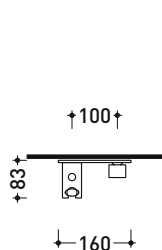

vista laterale / lateral view

dimensioni in mm

art. **NK3260**

dimensioni in mm

NK3270

Soffione doccia

Complementi: Accessori linea HOOP - TWO

Dim. Imballo 46 x 36 x 24 cm | Peso 3,2 kg | Pz. Pallet n° -

vista zenitale / zenital view

vista frontale / frontal view

vista laterale / lateral view

dimensioni in mm

NK3280

Miscelatore doccia incasso con deviatore e doccetta

Complementi: Accessori linea HOOP - TWO

Dim. Imballo 40 x 26 x 14 cm | Peso 4,2 kg | Pz. Pallet n° -

vista zenitale / zenital view

vista frontale / frontal view

vista laterale / lateral view

dimensioni in mm

art. **NK3280**

dimensioni in mm

NK3290

Set vasca incasso con erogazione, miscelatore e doccetta

Complementi: Accessori linea HOOP - TWO

Dim. Imballo 40 x 26 x 14 cm | Peso 5,6 kg | Pz. Pallet n° -

vista zenitale / zenital view

vista frontale / frontal view

vista laterale / lateral view

dimensioni in mm