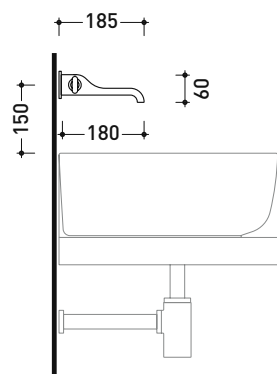

Complementi: Accessori linea HOOP - TWO

Dim. Imballo 39 x 17 x 8 cm | Peso 3,1 kg | Pz. Pallet n° -

vista zenitale / zenital view

vista frontale / frontal view

vista laterale / lateral view

dimensioni in mm

dimensioni in mm

NK3260

Set doccia incasso composto da soffione, miscelatore e doccia

Complementi: Accessori linea HOOP - TWO

Dim. Imballo 46 x 36 x 24 cm | Peso 6,8 kg | Pz. Pallet n° -

vista frontale / frontal view

vista laterale / lateral view

dimensioni in mm

art. **NK3260**

dimensioni in mm

NK3270

Soffione doccia

Complementi: Accessori linea HOOP - TWO

Dim. Imballo 46 x 36 x 24 cm | Peso 3,2 kg | Pz. Pallet n° -

vista zenitale / zenital view

vista frontale / frontal view

vista laterale / lateral view

dimensioni in mm

NK3280

Miscelatore doccia incasso con deviatore e doccetta

Complementi: Accessori linea HOOP - TWO

Dim. Imballo 40 x 26 x 14 cm | Peso 4,2 kg | Pz. Pallet n° -