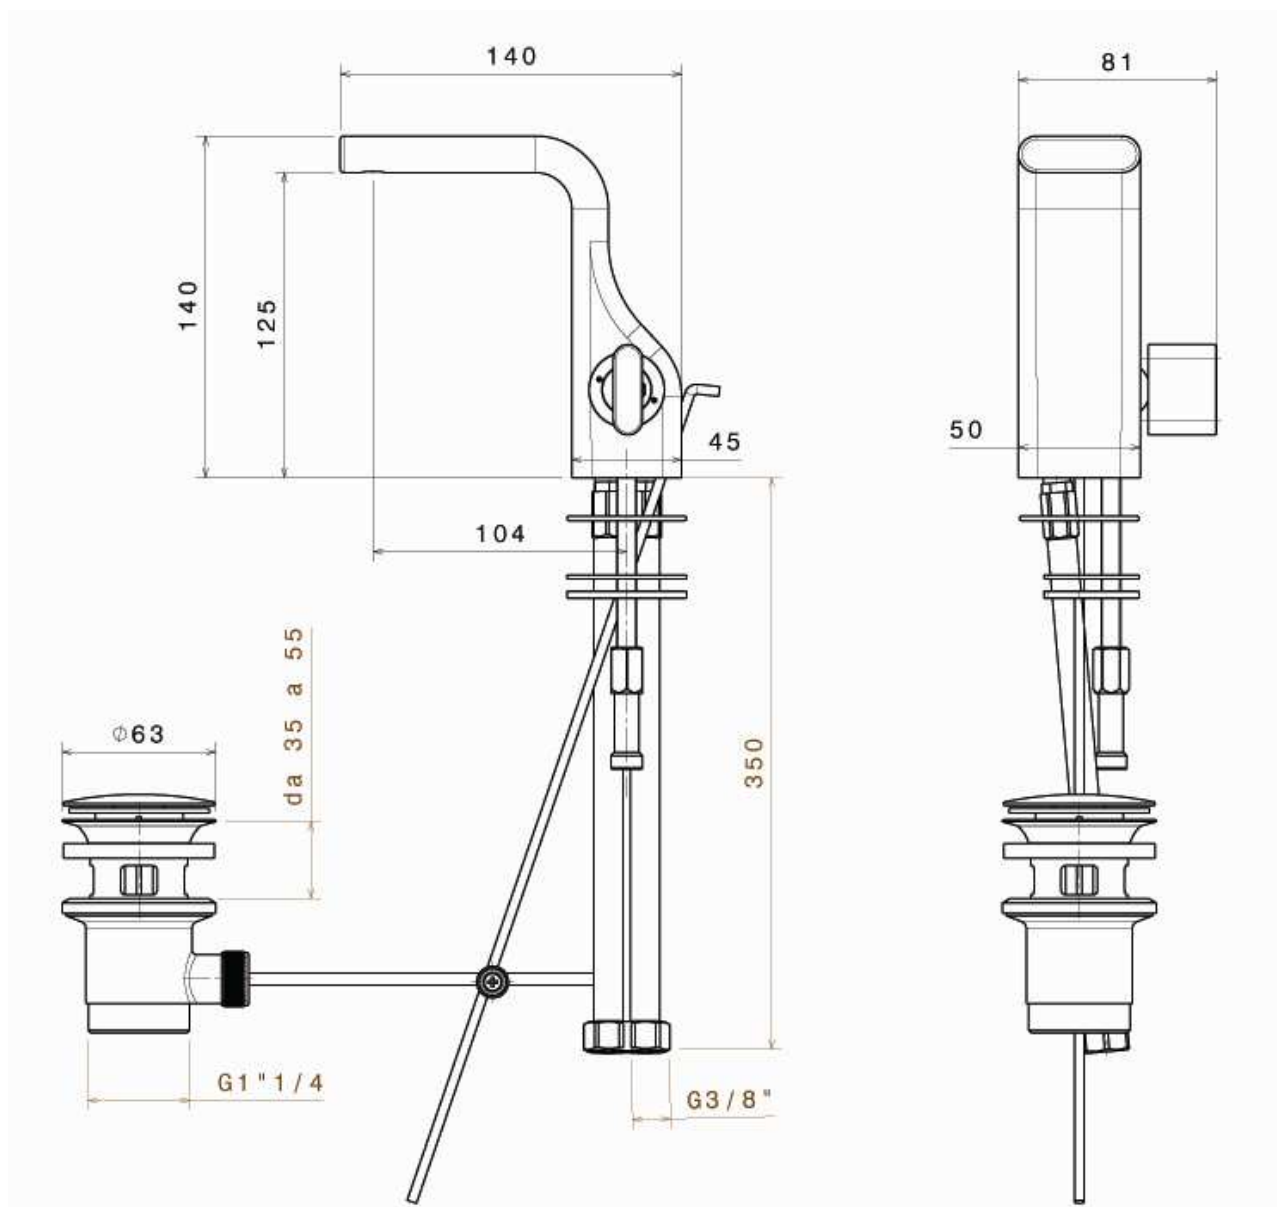

art. **NK3210**

dimensioni in mm