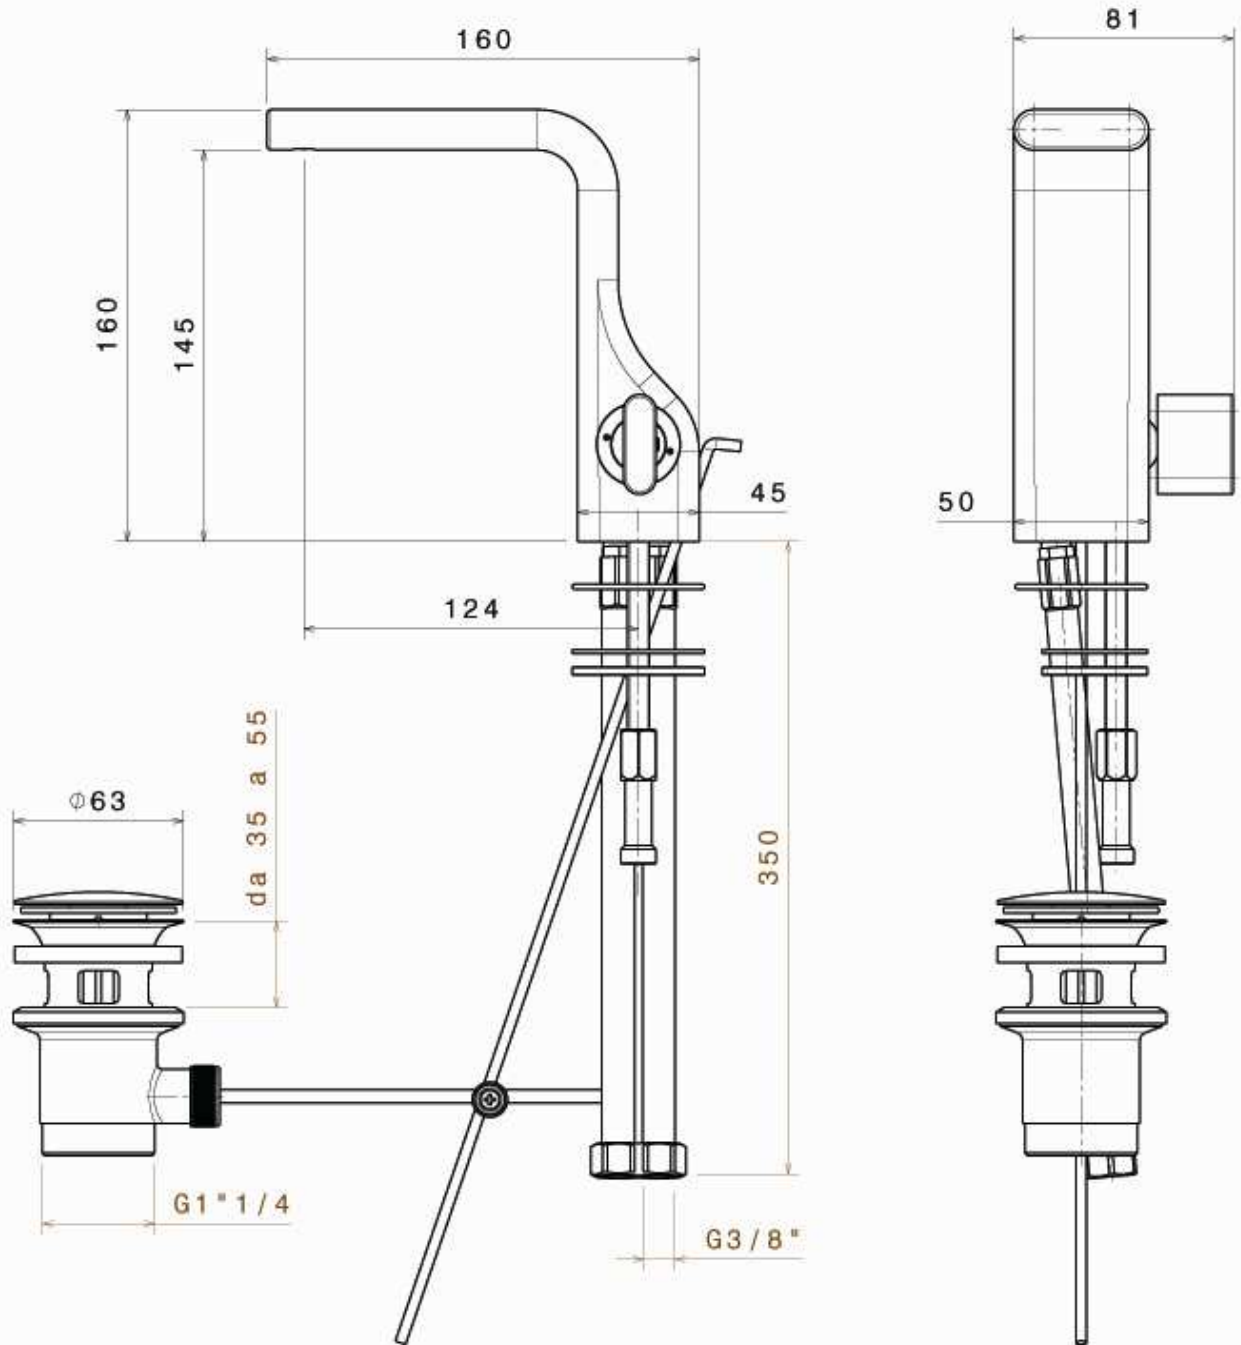

art. **NK3220**

dimensioni in mm