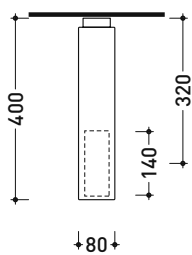

Complementi: Accessori linea HOOP - TWO

Dim. Imballo 39 x 17 x 8 cm | Peso 3,1 kg | Pz. Pallet n° -

vista zenitale / zenital view

vista frontale / frontal view

vista laterale / lateral view

dimensioni in mm

vista laterale / lateral view

dimensioni in mm

art. **NK3260**

dimensioni in mm

NK3270

Soffione doccia

Complementi: Accessori linea HOOP - TWO

Dim. Imballo 46 x 36 x 24 cm | Peso 3,2 kg | Pz. Pallet n° -

vista zenitale / zenital view

vista frontale / frontal view

vista laterale / lateral view

dimensioni in mm

NK3280

Miscelatore doccia incasso con deviatore e doccetta

Complementi: Accessori linea HOOP - TWO

Dim. Imballo 40 x 26 x 14 cm | Peso 4,2 kg | Pz. Pallet n° -

Complementi: Accessori linea HOOP - TWO

Dim. Imballo 40 x 26 x 14 cm | Peso 5,6 kg | Pz. Pallet n° -

vista zenitale / zenital view

vista frontale / frontal view

vista laterale / lateral view

dimensioni in mm