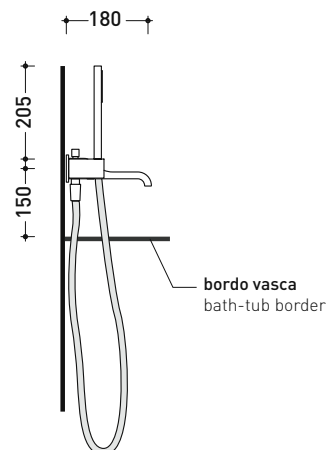

vista zenitale / zenital view

vista frontale / frontal view

vista laterale / lateral view

dimensioni in mm

NK3280

Miscelatore doccia incasso con deviatore e doccetta

Complementi: Accessori linea HOOP - TWO

Dim. Imballo 40 x 26 x 14 cm | Peso 4,2 kg | Pz. Pallet n° -

vista zenitale / zenital view

vista frontale / frontal view

vista laterale / lateral view

dimensioni in mm

art. **NK3280**

dimensioni in mm

NK3290

Set vasca incasso con erogazione, miscelatore e doccetta

Complementi: Accessori linea HOOP - TWO

Dim. Imballo 40 x 26 x 14 cm | Peso 5,6 kg | Pz. Pallet n° -

vista zenitale / zenital view

vista frontale / frontal view

vista laterale / lateral view

dimensioni in mm

art. **NK3290**

dimensioni in mm