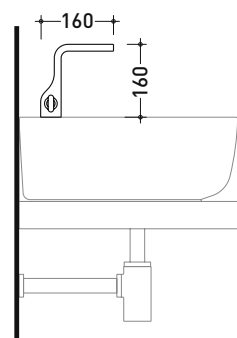

vista laterale / lateral view

dimensioni in mm