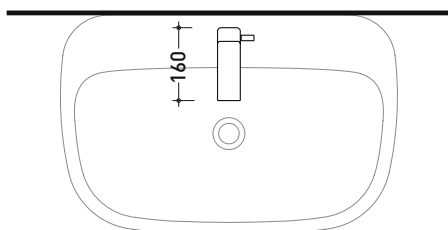

vista frontale / frontal view

dimensioni in mm

art. **NK3210**

dimensioni in mm

NK3220

Miscelatore monocomando lavabo (completo di piletta)

Complementi: Accessori linea HOOP - TWO

Dim. Imballo 39 x 17 x 8 cm | Peso 2 kg | Pz. Pallet n° -

vista zenitale / zenital view

vista frontale / frontal view

vista laterale / lateral view

dimensioni in mm

art. **NK3220**

dimensioni in mm

NK3230

Miscelatore monocomando parete lavabo (completo di piletta)

Complementi: Accessori linea HOOP - TWO

Dim. Imballo 39 x 17 x 8 cm | Peso 3,1 kg | Pz. Pallet n° -

vista zenitale / zenital view

vista frontale / frontal view

vista laterale / lateral view

dimensioni in mm

vista zenitale / zenital view

vista frontale / frontal view

vista laterale / lateral view

dimensioni in mm

NK3280

Miscelatore doccia incasso con deviatore e doccetta

Complementi: Accessori linea HOOP - TWO

Dim. Imballo 40 x 26 x 14 cm | Peso 4,2 kg | Pz. Pallet n° -