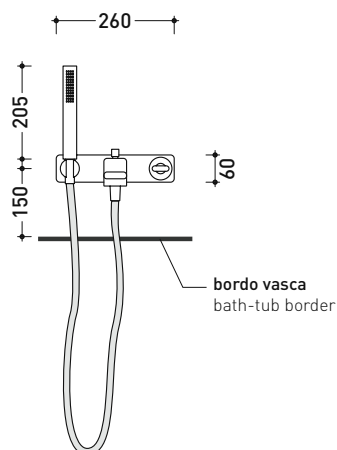

vista zenitale / zenital view

vista frontale / frontal view

vista laterale / lateral view

dimensioni in mm

NK3280

Miscelatore doccia incasso con deviatore e doccetta

Complementi: Accessori linea HOOP - TWO

Dim. Imballo 40 x 26 x 14 cm | Peso 4,2 kg | Pz. Pallet n° -

vista zenitale / zenital view

vista frontale / frontal view

vista laterale / lateral view

dimensioni in mm

art. **NK3280**

dimensioni in mm

NK3290

Set vasca incasso con erogazione, miscelatore e doccetta

Complementi: Accessori linea HOOP - TWO

Dim. Imballo 40 x 26 x 14 cm | Peso 5,6 kg | Pz. Pallet n° -

vista zenitale / zenital view

vista frontale / frontal view

vista laterale / lateral view

dimensioni in mm

art. **NK3290**

dimensioni in mm