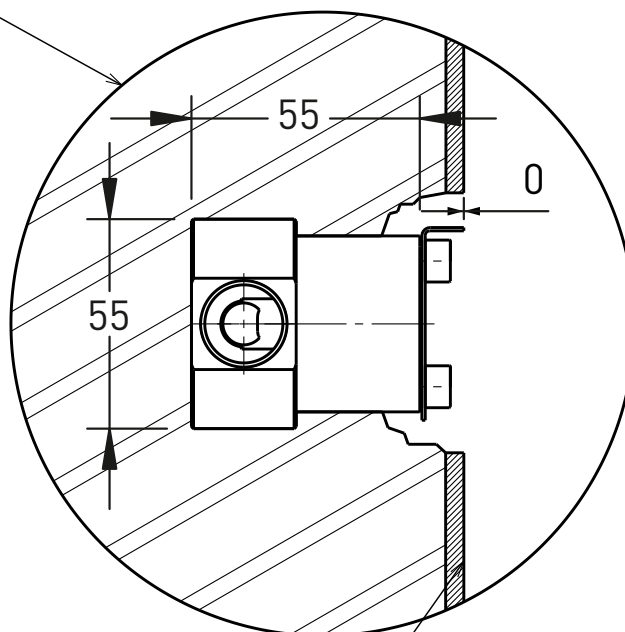

art. **NK3230**

MURATURA INCASSO

muro grezzo

rivestimento
piastrelle ecc..