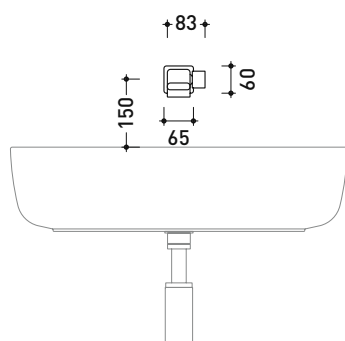

vista zenitale / zenital view

vista frontale / frontal view

vista laterale / lateral view

dimensioni in mm

art. **NK3220**

dimensioni in mm

NK3230

Miscelatore monocomando parete lavabo (completo di piletta)

Complementi: Accessori linea HOOP - TWO

Dim. Imballo 39 x 17 x 8 cm | Peso 3,1 kg | Pz. Pallet n° -

vista zenitale / zenital view

vista frontale / frontal view

vista laterale / lateral view

dimensioni in mm

dimensioni in mm

NK3260

Set doccia incasso composto da soffione, miscelatore e doccia

Complementi: Accessori linea HOOP - TWO

Dim. Imballo 46 x 36 x 24 cm | Peso 6,8 kg | Pz. Pallet n° -

vista frontale / frontal view

vista zenitale / zenital view

vista frontale / frontal view

vista laterale / lateral view

dimensioni in mm

NK3280

Miscelatore doccia incasso con deviatore e doccetta

Complementi: Accessori linea HOOP - TWO

Dim. Imballo 40 x 26 x 14 cm | Peso 4,2 kg | Pz. Pallet n° -