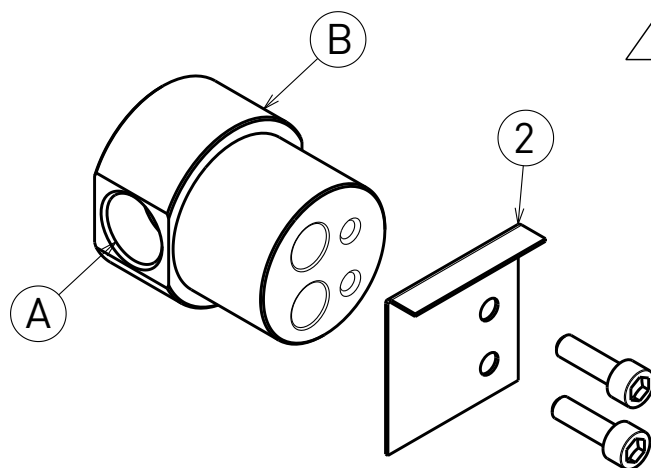

Complementi: Accessori linea HOOP - TWO

Dim. Imballo 39 x 17 x 8 cm | Peso 3,1 kg | Pz. Pallet n° -

vista zenitale / zenital view

vista frontale / frontal view

vista laterale / lateral view

dimensioni in mm

art. **NK3230**

MURATURA INCASSO

muro grezzo

rivestimento
piastrelle ecc..

A - entrata acqua
calda

B - entrata acqua
fredda

Attenzione!!

Per una corretta installazione, l'aletta (2) deve stare a filo muro finito come rappresentato in figura occorre quindi prevedere la sporgenza dell'aletta tenendo conto dei successivi rivestimenti.

dimensioni in mm

NK3260

Set doccia incasso composto da soffione, miscelatore e doccia

Complementi: Accessori linea HOOP - TWO

Dim. Imballo 46 x 36 x 24 cm | Peso 6,8 kg | Pz. Pallet n° -

vista frontale / frontal view

vista zenitale / zenital view

vista frontale / frontal view

vista laterale / lateral view

dimensioni in mm

NK3280

Miscelatore doccia incasso con deviatore e doccetta

Complementi: Accessori linea HOOP - TWO

Dim. Imballo 40 x 26 x 14 cm | Peso 4,2 kg | Pz. Pallet n° -