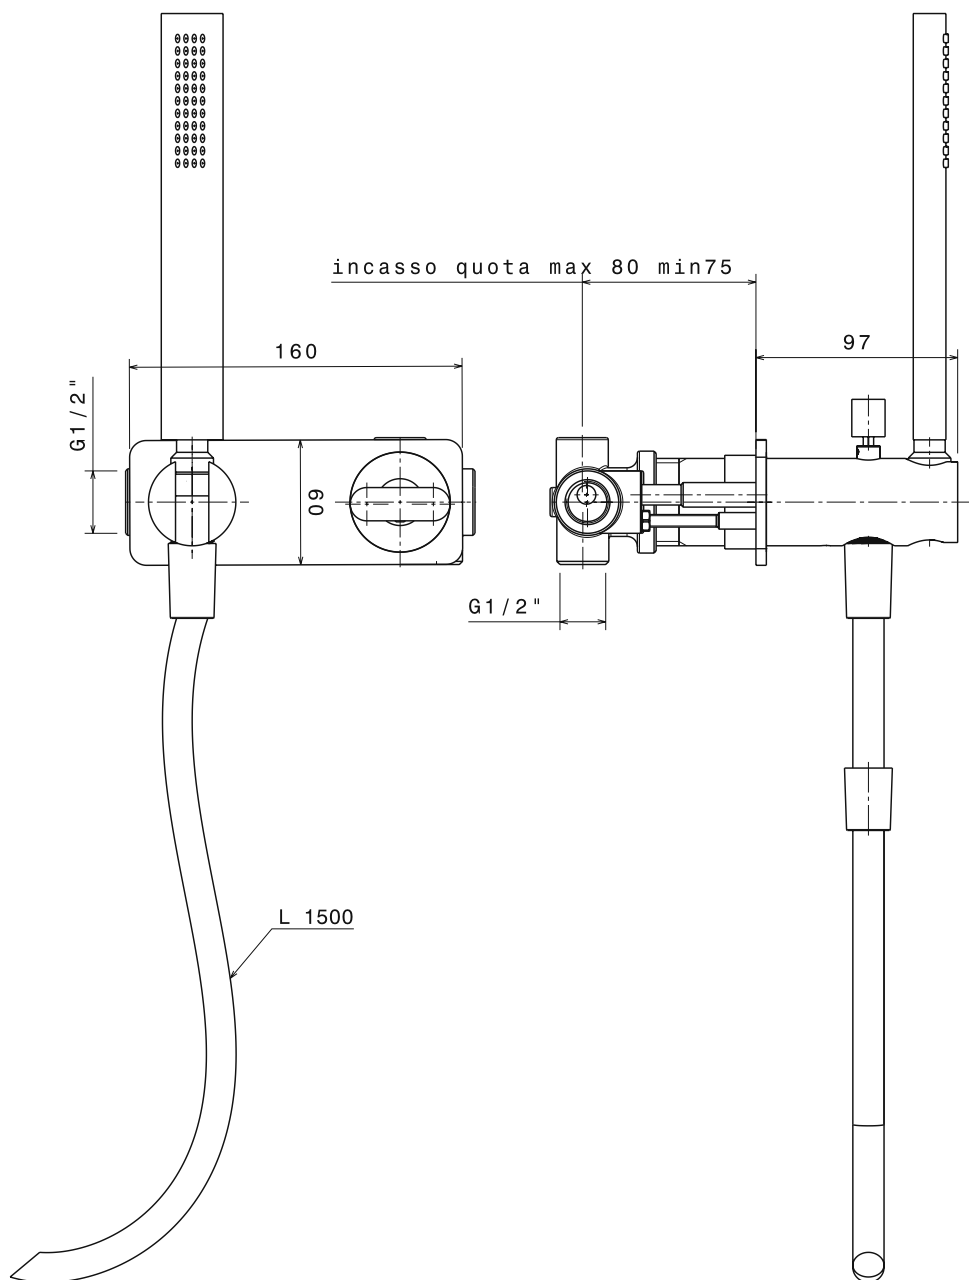

art. **NK3260**

dimensioni in mm