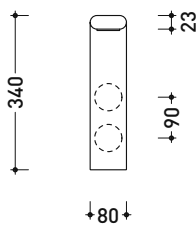

Complementi: Accessori linea HOOP - TWO

Dim. Imballo 39 x 17 x 8 cm | Peso 3,1 kg | Pz. Pallet n° -

vista zenitale / zenital view

vista frontale / frontal view

vista laterale / lateral view

dimensioni in mm

vista laterale / lateral view

dimensioni in mm

art. **NK3260**

dimensioni in mm

NK3270

Soffione doccia

Complementi: Accessori linea HOOP - TWO

Dim. Imballo 46 x 36 x 24 cm | Peso 3,2 kg | Pz. Pallet n° -

vista zenitale / zenital view

vista frontale / frontal view

vista laterale / lateral view

dimensioni in mm

NK3280

Miscelatore doccia incasso con deviatore e doccetta

Complementi: Accessori linea HOOP - TWO

Dim. Imballo 40 x 26 x 14 cm | Peso 4,2 kg | Pz. Pallet n° -

Complementi: Accessori linea HOOP - TWO

Dim. Imballo 40 x 26 x 14 cm | Peso 5,6 kg | Pz. Pallet n° -

vista zenitale / zenital view

vista frontale / frontal view

vista laterale / lateral view

dimensioni in mm