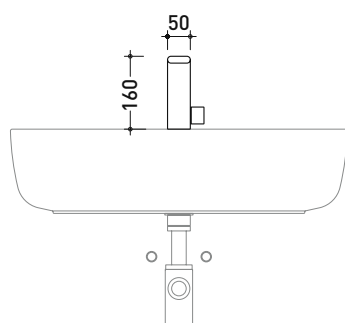

vista frontale / frontal view