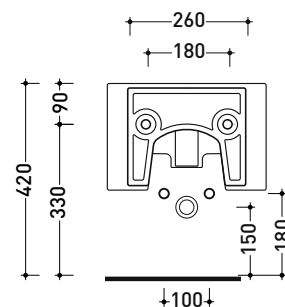

Dim. Imballo

Peso 25 kg

Pz. Pallet n° 15

CE UNI EN 997

Dop-No997

FLAMINIA sconsiglia l'abbinamento di questo Wc con passo rapido/flussometro e cassette alte tradizionali.

vista zenitale / zenital view

vista laterale / lateral view

sezione longitudinale / section

vista retro / back view

dimensioni in mm

Le misure dimensionali riportate hanno una tolleranza del 2%

NL218

Bidet sospeso monoforo

- con troppopieno • senza foro rubinetto su richiesta

Dim. Imballo

Peso **23 kg**

Pz. Pallet n° **15**

CE UNI EN 14528 - CL20 Dop-No14528

vista zenitale / zenital view

vista laterale / lateral view

sezione longitudinale / section

vista retro / back view

NLCW03

Coprivaso avvolgente in termoindurente a discesa rallentata

Complementi: Vaso Nile goclean sospeso (NL118G)

Dim. Imballo

Peso **kg 2**

Pz. Pallet n° -

vista zenitale / zenital view

vista laterale / lateral view