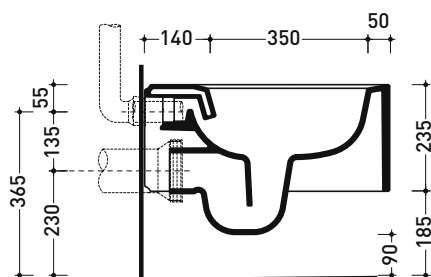

Dim. Imballo

Peso 25 kg

Pz. Pallet n° 15

CE UNI EN 997

Dop-No997

FLAMINIA sconsiglia l'abbinamento di questo Wc con passo rapido/flussometro e cassette alte tradizionali.

vista zenitale / zenital view

vista laterale / lateral view

sezione longitudinale / section

vista retro / back view

dimensioni in mm

Le misure dimensionali riportate hanno una tolleranza del 2%

NL218

Bidet sospeso monoforo

- con troppopieno • senza foro rubinetto su richiesta

Dim. Imballo

Peso **23 kg**

Pz. Pallet n° **15**

CE UNI EN 14528 - CL20 Dop-No14528

vista zenitale / zenital view

vista laterale / lateral view

sezione longitudinale / section

vista retro / back view