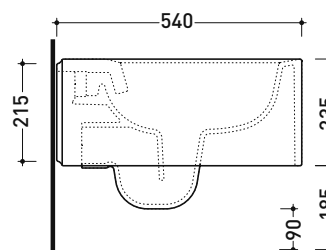

Dim. Imballo

Peso 25 kg

Pz. Pallet n° 15

CE UNI EN 997

Dop-No997

FLAMINIA sconsiglia l'abbinamento di questo Wc con passo rapido/flussometro e cassette alte tradizionali.

vista zenitale / zenital view

vista laterale / lateral view

sezione longitudinale / section

vista retro / back view

dimensioni in mm

Le misure dimensionali riportate hanno una tolleranza del 2%

NL218

Bidet sospeso monoforo

- con troppopieno • senza foro rubinetto su richiesta

Dim. Imballo

Peso **23 kg**

Pz. Pallet n° **15**

CE UNI EN 14528 - CL20 Dop-No14528

vista zenitale / zenital view

vista laterale / lateral view

sezione longitudinale / section

vista retro / back view