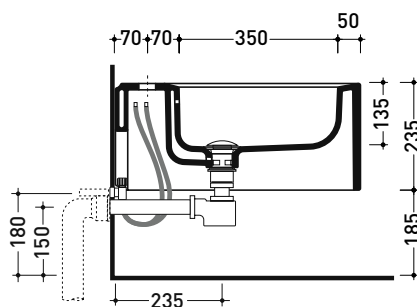

Dim. Imballo

Peso 25 kg

Pz. Pallet n° 15

CE UNI EN 997

Dop-No997

FLAMINIA sconsiglia l'abbinamento di questo Wc con passo rapido/flussometro e cassette alte tradizionali.

vista zenitale / zenital view

vista laterale / lateral view

sezione longitudinale / section

vista retro / back view

dimensioni in mm

Le misure dimensionali riportate hanno una tolleranza del 2%

NL218

Bidet sospeso monoforo

- con troppopieno • senza foro rubinetto su richiesta

Dim. Imballo

Peso **23 kg**

Pz. Pallet n° **15**

CE UNI EN 14528 - CL20 Dop-No14528

vista zenitale / zenital view

vista laterale / lateral view

sezione longitudinale / section

vista retro / back view

NLCW03

Coprivaso avvolgente in termoindurente a discesa rallentata

Complementi: Vaso Nile goclean sospeso (NL118G)

Dim. Imballo

Peso **kg 2**

Pz. Pallet n° -

vista zenitale / zenital view

vista laterale / lateral view