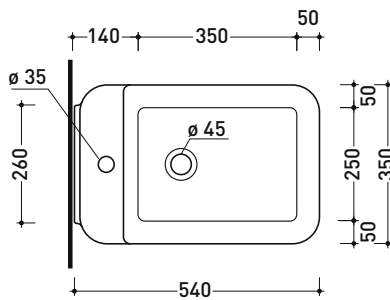

Dim. Imballo

Peso 25 kg

Pz. Pallet n° 15

CE UNI EN 997

Dop-No997

FLAMINIA sconsiglia l'abbinamento di questo Wc con passo rapido/flussometro e cassette alte tradizionali.

vista zenitale / zenital view

vista laterale / lateral view

sezione longitudinale / section

vista retro / back view

dimensioni in mm

Le misure dimensionali riportate hanno una tolleranza del 2%

NL218

Bidet sospeso monoforo

- con troppopieno • senza foro rubinetto su richiesta

Complementi: **Rubinetti bidet linea ONE - NOKÉ - SI - FOLD - STIL**
Accessori linea TWO - HOOP - FOLD

Accessori tecnici: **Staffa di fissaggio universale per vasi e bidet sospesi (41/P)**
Sifone ribassato cromo (SIFB/CR)
Piletta Stop & Go (PLSG)
Piletta Stop & Go in ceramica (PLCE)
Set 2 pezzi rubinetto filtro cromo (RF026)

Dim. Imballo

Peso **23 kg**

Pz. Pallet n° **15**

CE UNI EN 14528 - CL20 Dop-No14528

vista zenitale / zenital view

vista laterale / lateral view

sezione longitudinale / section

vista retro / back view