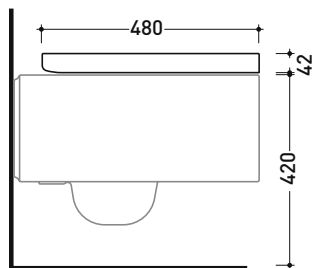

Dim. Imballo

Peso 25 kg

Pz. Pallet n° 15

CE UNI EN 997

Dop-No997

FLAMINIA sconsiglia l'abbinamento di questo Wc con passo rapido/flussometro e cassette alte tradizionali.

vista zenitale / zenital view

vista laterale / lateral view

sezione longitudinale / section

vista retro / back view

dimensioni in mm

Le misure dimensionali riportate hanno una tolleranza del 2%

NL218

Bidet sospeso monoforo

- con troppopieno • senza foro rubinetto su richiesta

Dim. Imballo

Peso **23 kg**

Pz. Pallet n° **15**

CE UNI EN 14528 - CL20 Dop-No14528

vista zenitale / zenital view

vista laterale / lateral view

sezione longitudinale / section

vista retro / back view

NLCW03

Coprivaso avvolgente in termoindurente a discesa rallentata

Complementi: Vaso Nile goclean sospeso (NL118G)

Dim. Imballo

Peso **kg 2**

Pz. Pallet n° -

vista zenitale / zenital view

vista laterale / lateral view