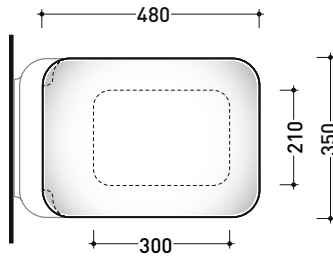

Dim. Imballo

Peso 25 kg

Pz. Pallet n° 15

CE UNI EN 997

Dop-No997

FLAMINIA sconsiglia l'abbinamento di questo Wc con passo rapido/flussometro e cassette alte tradizionali.

vista zenitale / zenital view

vista laterale / lateral view

sezione longitudinale / section

vista retro / back view

dimensioni in mm

Le misure dimensionali riportate hanno una tolleranza del 2%

NL218

Bidet sospeso monoforo

- con troppopieno • senza foro rubinetto su richiesta

Dim. Imballo

Peso **23 kg**

Pz. Pallet n° **15**

CE UNI EN 14528 - CL20 Dop-No14528

vista zenitale / zenital view

vista laterale / lateral view

sezione longitudinale / section

vista retro / back view

NLCW03

Coprivaso avvolgente in termoindurente a discesa rallentata

Complementi: Vaso Nile goclean sospeso (NL118G)

Dim. Imballo

Peso **kg 2**

Pz. Pallet n° -

vista zenitale / zenital view

vista laterale / lateral view