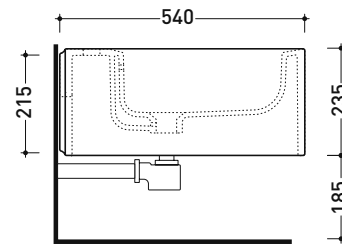

Dim. Imballo

Peso 25 kg

Pz. Pallet n° 15

CE UNI EN 997

Dop-No997

FLAMINIA sconsiglia l'abbinamento di questo Wc con passo rapido/flussometro e cassette alte tradizionali.

vista zenitale / zenital view

vista laterale / lateral view

sezione longitudinale / section

vista retro / back view

dimensioni in mm

Le misure dimensionali riportate hanno una tolleranza del 2%

NL218

Bidet sospeso monoforo

- con troppopieno • senza foro rubinetto su richiesta

Dim. Imballo

Peso **23 kg**

Pz. Pallet n° **15**

CE UNI EN 14528 - CL20 Dop-No14528

vista zenitale / zenital view

vista laterale / lateral view

sezione longitudinale / section

vista retro / back view

NLCW03

Coprivaso avvolgente in termoindurente a discesa rallentata

Complementi: Vaso Nile goclean sospeso (NL118G)

Dim. Imballo

Peso **kg 2**

Pz. Pallet n° -

vista zenitale / zenital view

vista laterale / lateral view