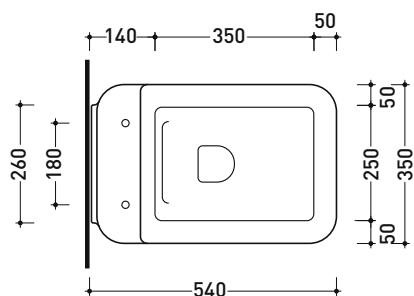

Dim. Imballo

Peso 25 kg

Pz. Pallet n° 15

CE UNI EN 997

Dop-No997

FLAMINIA sconsiglia l'abbinamento di questo Wc con passo rapido/flussometro e cassette alte tradizionali.

vista zenitale / zenital view

vista laterale / lateral view

sezione longitudinale / section

vista retro / back view

dimensioni in mm

Le misure dimensionali riportate hanno una tolleranza del 2%

NL218

Bidet sospeso monoforo

- con troppopieno • senza foro rubinetto su richiesta

Dim. Imballo

Peso **23 kg**

Pz. Pallet n° **15**

CE UNI EN 14528 - CL20 Dop-No14528

vista zenitale / zenital view

vista laterale / lateral view

sezione longitudinale / section

vista retro / back view