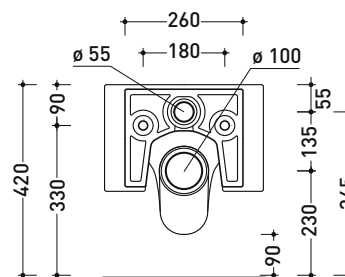

Dim. Imballo

Peso 25 kg

Pz. Pallet n° 15

CE UNI EN 997

Dop-No997

FLAMINIA sconsiglia l'abbinamento di questo Wc con passo rapido/flussometro e cassette alte tradizionali.

vista zenitale / zenital view

vista laterale / lateral view

sezione longitudinale / section

vista retro / back view

dimensioni in mm

Le misure dimensionali riportate hanno una tolleranza del 2%

NL218

Bidet sospeso monoforo

- con troppopieno • senza foro rubinetto su richiesta

Dim. Imballo

Peso **23 kg**

Pz. Pallet n° **15**

CE UNI EN 14528 - CL20 Dop-No14528

vista zenitale / zenital view

vista laterale / lateral view

sezione longitudinale / section

vista retro / back view