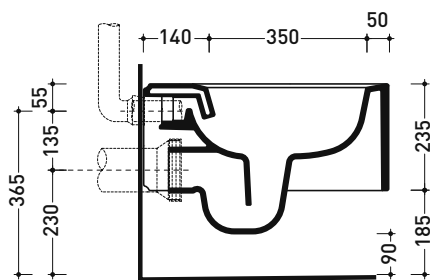

Dim. Imballo

Peso 25 kg

Pz. Pallet n° 15

CE UNI EN 997

Dop-No997

FLAMINIA sconsiglia l'abbinamento di questo Wc con passo rapido/flussometro e cassette alte tradizionali.

vista zenitale / zenital view

vista laterale / lateral view

sezione longitudinale / section

vista retro / back view

dimensioni in mm

Le misure dimensionali riportate hanno una tolleranza del 2%

CERAMICA: finiture lucide

bianco

nero

finiture opache