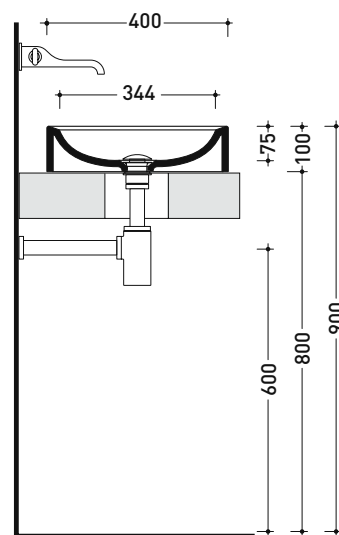

vista frontale / frontal view

sezione longitudinale / section

dimensioni in mm

Le misure dimensionali riportate hanno una tolleranza del 2%

CERAMICA: finiture lucide

bianco

vista frontale / frontal view

sezione longitudinale / section

dimensioni in mm

Le misure dimensionali riportate hanno una tolleranza del 2%

CERAMICA: finiture lucide

bianco

nero

finiture opache

Dim. Imballo

Peso kg 9

Pz. Pallet n° 48

CE UNI EN 14688 - CL00 Dop-No14688

vista zenitale / zenital view

foro consigliato  
 sul piano Ø140  
 suggested hole  
 on the top Ø140

vista zenitale / zenital view