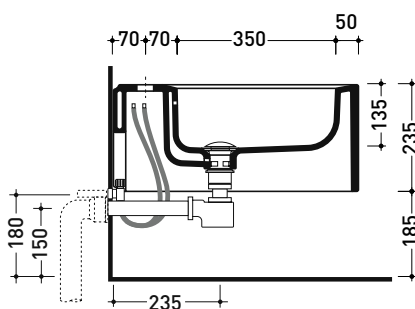

Dim. Imballo

Peso **23 kg**

Pz. Pallet n° **15**

CE UNI EN 14528 - CL20 Dop-No14528

vista zenitale / zenital view

vista laterale / lateral view

sezione longitudinale / section

vista retro / back view

dimensioni in mm

Le misure dimensionali riportate hanno una tolleranza del 2%

CERAMICA: finiture lucide

bianco

nero

finiture opache

latte

carbone