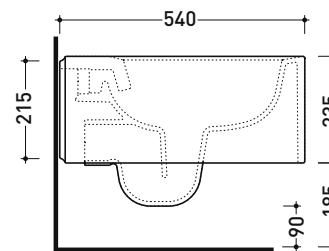

Dim. Imballo

Peso 25 kg

Pz. Pallet n° 15

CE UNI EN 997

Dop-No997

FLAMINIA sconsiglia l'abbinamento di questo Wc con passo rapido/flussometro e cassette alte tradizionali.

vista zenitale / zenital view

vista laterale / lateral view

sezione longitudinale / section

vista retro / back view

dimensioni in mm

Le misure dimensionali riportate hanno una tolleranza del 2%

CERAMICA: finiture lucide

bianco

nero

finiture opache