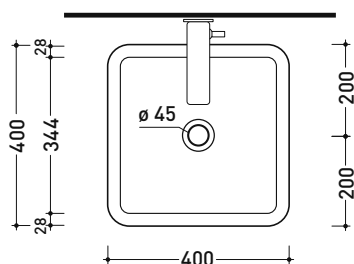

NL40A Nile 40

Lavabo cm 40 da appoggio

• SENZA TROPPOPIENO • SENZA PIANO RUBINETTERIA

Complementi: Mensola FORTY6 (F6NL)
Struttura FILO 60 / 75 (FI60SV - FI75SV - FI75SC)
BOX basi portalavabo prof. 50
CUBIKA basi portalavabo prof. 50
Mobile DENVER (DV103M)
Rubinetti lavabo linea ONE - NOKÉ - FOLD - SI - X1
Accessori linea TWO - HOOP - NOKÉ - FOLD

Accessori tecnici: Sifone cromo (SIFL/CR) - Sifone telescopico cromo (SIFL066)
Piletta Stop & Go (PLSG)
Piletta Stop & Go in ceramica (PLCE)
Piletta con troppopieno integrato in ceramica (PLTPCE)
Piletta con troppopieno integrato CROMO (PLTPCR)
Set 2 pezzi rubinetto filtro cromo (RF026)

Dim. Imballo

Peso kg 9

Pz. Pallet n° 48

CE UNI EN 14688 - CL00 Dop-No14688

vista zenitale / zenital view

foro consigliato
sul piano Ø140
suggested hole
on the top Ø140