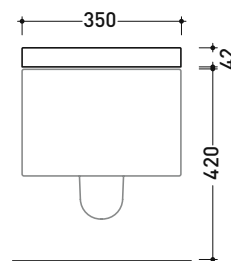

sezione longitudinale / section

vista retro / back view

dimensioni in mm

Le misure dimensionali riportate hanno una tolleranza del 2%

CERAMICA: finiture lucide

bianco

nero

finiture opache

dimensioni in mm

Le misure dimensionali riportate hanno una tolleranza del 2%

CERAMICA: finiture lucide

bianco

nero

finiture opache

latte

carbone

## NLCW03

Coprivaso avvolgente in termoindurente a discesa rallentata

Complementi: Vaso Nile goclean sospeso (NL118G)

Dim. Imballo

Peso kg 2

Pz. Pallet n° -

vista zenitale / zenital view

vista laterale / lateral view

vista frontale / frontal view

dimensioni in mm

TERMOINDURENTE: finiture lucide

bianco

nero

finiture opache

latte

carbone