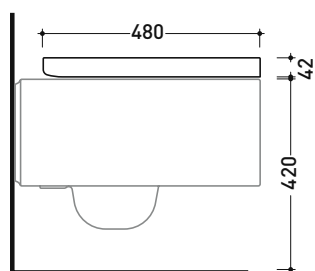

sezione longitudinale / section

vista retro / back view

dimensioni in mm

Le misure dimensionali riportate hanno una tolleranza del 2%

CERAMICA: finiture lucide

bianco

nero

finiture opache

dimensioni in mm

Le misure dimensionali riportate hanno una tolleranza del 2%

CERAMICA: finiture lucide

bianco

nero

finiture opache

latte

carbone

## NLCW03

Coprivaso avvolgente in termoindurente a discesa rallentata

Complementi: Vaso Nile goclean sospeso (NL118G)

Dim. Imballo

Peso kg 2

Pz. Pallet n° -

vista zenitale / zenital view

vista laterale / lateral view

vista frontale / frontal view

dimensioni in mm

TERMOINDURENTE: finiture lucide

bianco

nero

finiture opache

latte

carbone