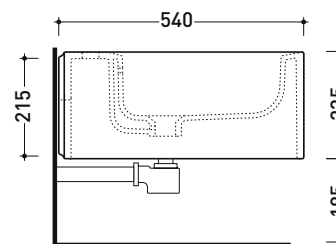

sezione longitudinale / section

vista retro / back view

dimensioni in mm

Le misure dimensionali riportate hanno una tolleranza del 2%

CERAMICA: finiture lucide

bianco

nero

finiture opache

Dim. Imballo

Peso **23 kg**

Pz. Pallet n° **15**

CE UNI EN 14528 - CL20 Dop-No14528

vista zenitale / zenital view

vista laterale / lateral view

sezione longitudinale / section

vista retro / back view

dimensioni in mm

Le misure dimensionali riportate hanno una tolleranza del 2%

CERAMICA: finiture lucide

bianco

nero

finiture opache

latte

carbone