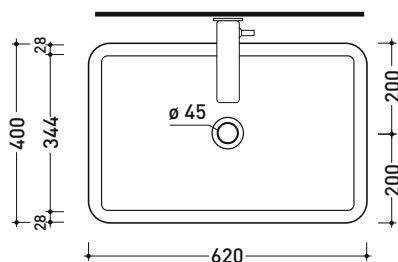

NL62A Nile 62

Lavabo cm 62 da appoggio

• SENZA TROPPOPIENO • SENZA PIANO RUBINETTERIA

Complementi: Mensola FORTY6 (F6NL)
Struttura FILO 75 (FI75SV - FI75SC)
BOX basi portalavabo prof. 50
CUBIKA basi portalavabo prof. 50
Mobile DENVER (DV103M)
Rubinetti lavabo linea ONE - NOKÉ - FOLD - SI - X1
Accessori linea TWO - HOOP - NOKÉ - FOLD

Accessori tecnici: Sifone cromo (SIFL/CR) - Sifone telescopico cromo (SIFL066)
Piletta Stop & Go (PLSG)
Piletta Stop & Go in ceramica (PLCE)
Piletta con troppopieno integrato in ceramica (PLTPCE)
Piletta con troppopieno integrato CROMO (PLTPCR)
Set 2 pezzi rubinetto filtro cromo (RF026)

Dim. Imballo

Peso kg 13

Pz. Pallet n° 24

CE UNI EN 14688 - CL00 Dop-No14688

foro consigliato
sul piano Ø140
suggested hole
on the top Ø140