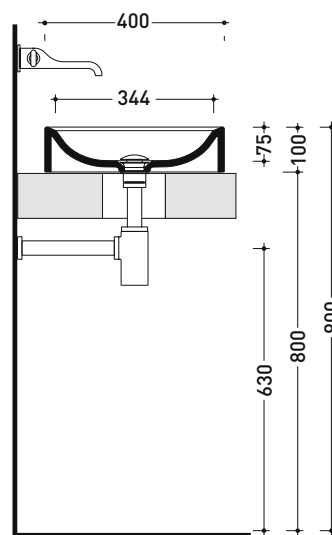

vista frontale / frontal view

sezione longitudinale / section

dimensioni in mm

Le misure dimensionali riportate hanno una tolleranza del 2%

CERAMICA: finiture lucide

bianco

Dim. Imballo

Peso kg 13

Pz. Pallet n° 24

CE UNI EN 14688 - CL00 Dop-No14688

vista zenitale / zenital view

foro consigliato  
 sul piano Ø140  
 suggested hole  
 on the top Ø140

vista zenitale / zenital view

vista frontale / frontal view

sezione longitudinale / section

dimensioni in mm

Le misure dimensionali riportate hanno una tolleranza del 2%

CERAMICA: finiture lucide

bianco

nero

finiture opache