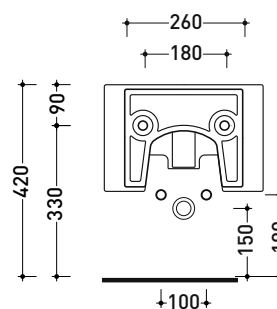

sezione longitudinale / section

vista retro / back view

dimensioni in mm

Le misure dimensionali riportate hanno una tolleranza del 2%

CERAMICA: finiture lucide

bianco

nero

finiture opache

Dim. Imballo

Peso **23 kg**

Pz. Pallet n° **15**

CE UNI EN 14528 - CL20 Dop-No14528

vista zenitale / zenital view

vista laterale / lateral view

sezione longitudinale / section

vista retro / back view

dimensioni in mm

Le misure dimensionali riportate hanno una tolleranza del 2%

CERAMICA: finiture lucide

bianco

nero

finiture opache

latte

carbone