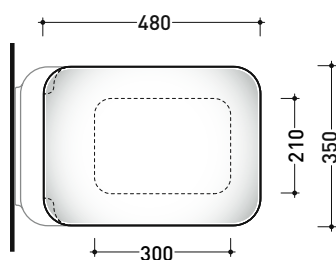

sezione longitudinale / section

vista retro / back view

dimensioni in mm

Le misure dimensionali riportate hanno una tolleranza del 2%

CERAMICA: finiture lucide

bianco

nero

finiture opache

dimensioni in mm

Le misure dimensionali riportate hanno una tolleranza del 2%

CERAMICA: finiture lucide

bianco

nero

finiture opache

latte

carbone

## NLCW03

Coprivaso avvolgente in termoindurente a discesa rallentata

Complementi: Vaso Nile goclean sospeso (NL118G)

Dim. Imballo

Peso kg 2

Pz. Pallet n° -

vista zenitale / zenital view

vista laterale / lateral view

vista frontale / frontal view

dimensioni in mm

TERMOINDURENTE: finiture lucide

bianco

nero

finiture opache

latte

carbone