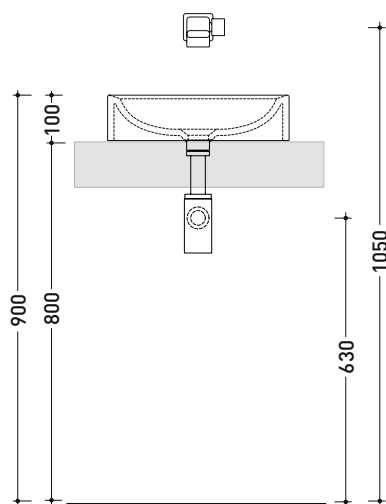

vista frontale / frontal view

sezione longitudinale / section

dimensioni in mm

Le misure dimensionali riportate hanno una tolleranza del 2%

CERAMICA: finiture lucide

bianco

vista frontale / frontal view

sezione longitudinale / section

dimensioni in mm

Le misure dimensionali riportate hanno una tolleranza del 2%

CERAMICA: finiture lucide

bianco

nero

finiture opache

Dim. Imballo

Peso kg 9

Pz. Pallet n° 48

CE UNI EN 14688 - CL00 Dop-No14688

vista zenitale / zenital view

foro consigliato  
 sul piano Ø140  
 suggested hole  
 on the top Ø140

vista zenitale / zenital view