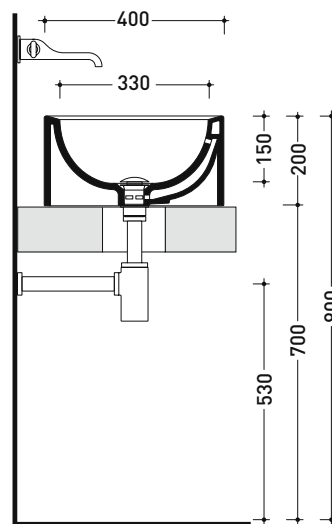

vista frontale / frontal view

sezione longitudinale / section

dimensioni in mm

Le misure dimensionali riportate hanno una tolleranza del 2%

CERAMICA: finiture lucide

bianco

nero

finiture opache

Peso kg 21

Pz. Pallet n° 12

CE UNI EN 14688 - CL20 Dop-No14688

FINO AD ESAURIMENTO SCORTE

vista zenitale / zenital view

foro consigliato  
 sul piano Ø140  
 suggested hole  
 on the top Ø140

vista zenitale / zenital view

vista frontale / frontal view

sezione longitudinale / section

dimensioni in mm

Le misure dimensionali riportate hanno una tolleranza del 2%

CERAMICA: finiture lucide

bianco