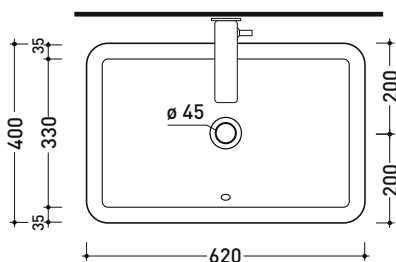

design PATRICK NORGUET

2013

NL62H20 Nile 62

Lavabo cm 62 h 20 da appoggio

• CON TROPPOPIENO • SENZA PIANO RUBINETTERIA

Complementi: Mensola FORTY6 (F6NL)
BOX basi portalavabo prof. 50
Rubinetti lavabo linea ONE - NOKÉ - FOLD - SI - X1
Accessori linea TWO - HOOP - NOKÉ - FOLD

Accessori tecnici: Sifone cromo (SIFL/CR) - Sifone telescopico cromo (SIFL066)
Piletta Stop & Go (PLSG)
Piletta Stop & Go in ceramica (PLCE)
Set 2 pezzi rubinetto filtro cromo (RF026)

Dim. Imballo

Peso kg 21

Pz. Pallet n° 12

CE UNI EN 14688 - CL20 Dop-No14688

FINO AD ESAURIMENTO SCORTE

vista zenitale / zenital view