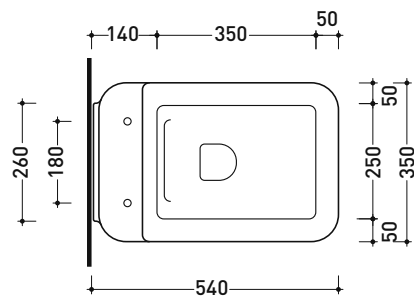

Dim. Imballo

Peso 25 kg

Pz. Pallet n° 15

CE UNI EN 997

Dop-No997

FLAMINIA sconsiglia l'abbinamento di questo Wc con passo rapido/flussometro e cassette alte tradizionali.

vista zenitale / zenital view

vista laterale / lateral view

sezione longitudinale / section

vista retro / back view

dimensioni in mm

Le misure dimensionali riportate hanno una tolleranza del 2%

CERAMICA: finiture lucide

bianco

nero

finiture opache

dimensioni in mm

Le misure dimensionali riportate hanno una tolleranza del 2%

CERAMICA: finiture lucide

bianco

nero

finiture opache

latte

carbone