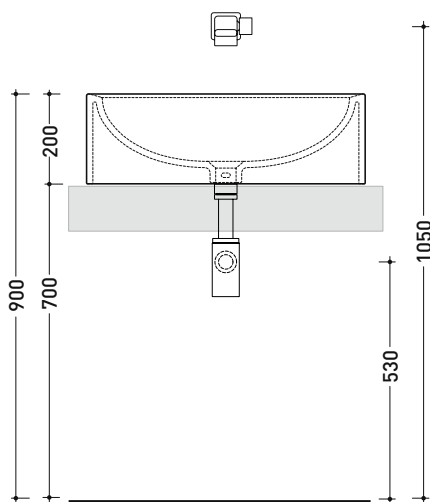

vista frontale / frontal view

sezione longitudinale / section

dimensioni in mm

Le misure dimensionali riportate hanno una tolleranza del 2%

CERAMICA: finiture lucide

bianco

nero

finiture opache

Peso kg 21

Pz. Pallet n° 12

CE UNI EN 14688 - CL20 Dop-No14688

FINO AD ESAURIMENTO SCORTE

vista zenitale / zenital view

foro consigliato  
 sul piano Ø140  
 suggested hole  
 on the top Ø140

vista zenitale / zenital view

vista frontale / frontal view

sezione longitudinale / section

dimensioni in mm

Le misure dimensionali riportate hanno una tolleranza del 2%

CERAMICA: finiture lucide

bianco