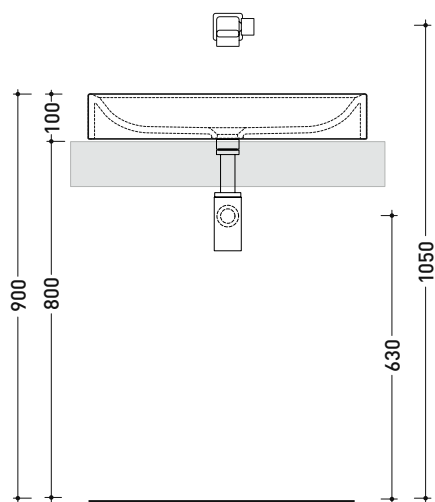

vista frontale / frontal view

sezione longitudinale / section

dimensioni in mm

Le misure dimensionali riportate hanno una tolleranza del 2%

CERAMICA: finiture lucide

bianco

Dim. Imballo

Peso kg 13

Pz. Pallet n° 24

CE UNI EN 14688 - CL00 Dop-No14688

vista zenitale / zenital view

foro consigliato  
 sul piano Ø140  
 suggested hole  
 on the top Ø140

vista zenitale / zenital view

vista frontale / frontal view

sezione longitudinale / section

dimensioni in mm

Le misure dimensionali riportate hanno una tolleranza del 2%

CERAMICA: finiture lucide

bianco

nero

finiture opache