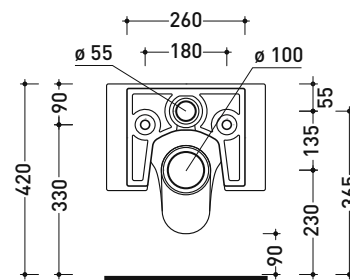

Dim. Imballo

Peso 25 kg

Pz. Pallet n° 15

CE UNI EN 997

Dop-No997

FLAMINIA sconsiglia l'abbinamento di questo Wc con passo rapido/flussometro e cassette alte tradizionali.

vista zenitale / zenital view

vista laterale / lateral view

sezione longitudinale / section

vista retro / back view

dimensioni in mm

Le misure dimensionali riportate hanno una tolleranza del 2%

CERAMICA: finiture lucide

bianco

nero

finiture opache