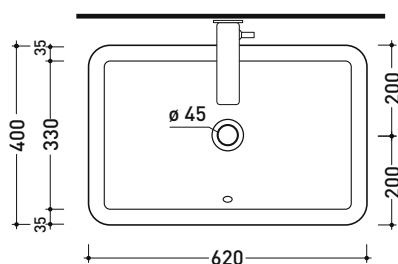

design **PATRICK NORGUET**

2013

NL62INC Nile 62

Lavabo cm 62 ad incasso

• CON TROPPOPIENO • SENZA PIANO RUBINETTERIA

Complementi: **Mensola FORTY6 (F6NLINC)**
Rubinetti lavabo linea ONE - NOKÉ - FOLD - SI - X1
Accessori linea TWO - HOOP - NOKÉ - FOLD

Accessori tecnici: **Sifone cromo (SIFL/CR) - Sifone telescopico cromo (SIFL066)**
Piletta Stop & Go (PLSG)
Piletta Stop & Go in ceramica (PLCE)
Set 2 pezzi rubinetto filtro cromo (RF026)

Dim. Imballo

Peso **kg 16**

Pz. Pallet n° **12**

CE UNI EN 14688 - CL20

Dop-No14688

vista zenitale / zenital view