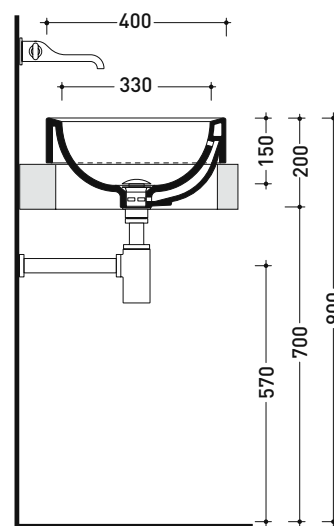

Dim. Imballo

Peso **kg 16**

Pz. Pallet n° **12**

CE UNI EN 14688 - CL20

Dop-No14688

vista zenitale / zenital view

foro consigliato sul piano  
suggested hole on the top

vista zenitale / zenital view

vista frontale / frontal view

sezione longitudinale / section

dimensioni in mm

Le misure dimensionali riportate hanno una tolleranza del 2%

CERAMICA: finiture lucide

bianco

nero

finiture opache

vista frontale / frontal view

sezione longitudinale / section

dimensioni in mm

Le misure dimensionali riportate hanno una tolleranza del 2%

CERAMICA: finiture lucide

bianco