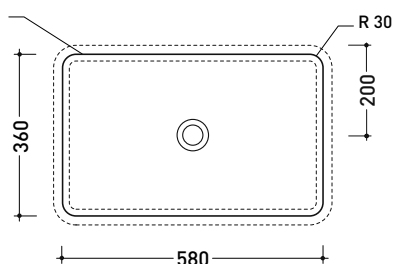

Dim. Imballo

Peso **kg 16**

Pz. Pallet n° **12**

CE UNI EN 14688 - CL20

Dop-No14688

vista zenitale / zenital view

foro consigliato sul piano  
suggested hole on the top

vista zenitale / zenital view

vista frontale / frontal view

sezione longitudinale / section

dimensioni in mm

Le misure dimensionali riportate hanno una tolleranza del 2%

CERAMICA: finiture lucide

bianco

nero

finiture opache