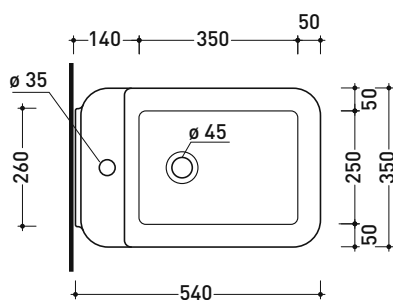

sezione longitudinale / section

vista retro / back view

dimensioni in mm

Le misure dimensionali riportate hanno una tolleranza del 2%

CERAMICA: finiture lucide

bianco

nero

finiture opache

Dim. Imballo

Peso **23 kg**

Pz. Pallet n° **15**

CE UNI EN 14528 - CL20 Dop-No14528

vista zenitale / zenital view

vista laterale / lateral view

sezione longitudinale / section

vista retro / back view

dimensioni in mm

Le misure dimensionali riportate hanno una tolleranza del 2%

CERAMICA: finiture lucide

bianco

nero

finiture opache

latte

carbone