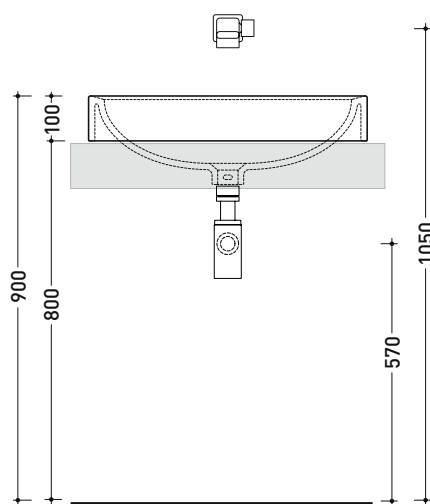

Dim. Imballo

Peso **kg 16**

Pz. Pallet n° **12**

CE UNI EN 14688 - CL20

Dop-No14688

vista zenitale / zenital view

foro consigliato sul piano  
suggested hole on the top

vista zenitale / zenital view

vista frontale / frontal view

sezione longitudinale / section

dimensioni in mm

Le misure dimensionali riportate hanno una tolleranza del 2%

CERAMICA: finiture lucide

bianco

nero

finiture opache