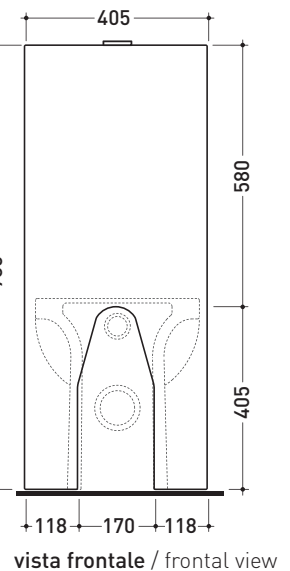

Package dim. **103 x 17,5 x 44 cm** | Weight **28,3 kg** | Pz. Pallet n° **12**

WALL TRAP (P)

pag. 1/2

vista zenitale / zenital view

sezione longitudinale / section

vista frontale parete / wall frontal view

Package dim. 103 x 17,5 x 44 cm | Weight 28,3 kg | Pz. Pallet n° 12

WALL TRAP (P)

pag. 1/2

vista zenitale / zenital view

sezione longitudinale / section

vista frontale parete / wall frontal view

vista frontale / frontal view

vista zenitale / zenital view

sezione longitudinale / section

vista frontale parete / wall frontal view

vista frontale / frontal view

sizes in mm

Please consider a 2% tolerance on indicated measurements

CERAMIC: glossy finish

Package dim. **103 x 17,5 x 44 cm** | Weight **28,3 kg** | Pz. Pallet n° **12**

FLOOR TRAP (S)

vista zenitale / zenital view

sezione longitudinale / section

vista frontale parete / wall frontal view

vista frontale / frontal view