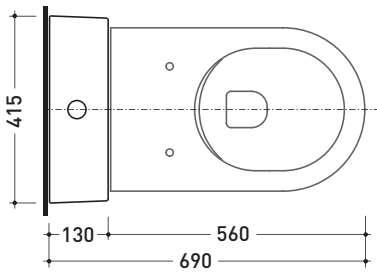

Package dim. **103 x 17,5 x 44 cm** | Weight **28,3 kg** | Pz. Pallet n° **12**

WALL TRAP (P)

pag. 1/2

vista zenitale / zenital view

sezione longitudinale / section

vista frontale parete / wall frontal view

Package dim. 103 x 17,5 x 44 cm | Weight 28,3 kg | Pz. Pallet n° 12

WALL TRAP (P)

pag. 1/2

vista zenitale / zenital view

sezione longitudinale / section

vista frontale parete / wall frontal view

vista frontale / frontal view

Package dim. **103 x 17,5 x 44 cm** | Weight **28,3 kg** | Pz. Pallet n° **12**

FLOOR TRAP (S)

vista zenitale / zenital view

sezione longitudinale / section

sezione longitudinale / section

vista frontale parete / wall frontal view

Package dim. 103 x 17,5 x 44 cm | Weight 28,3 kg | Pz. Pallet n° 12

WALL TRAP (S)

vista zenitale / zenital view

sezione longitudinale / section

sezione longitudinale / section

vista frontale parete / wall frontal view