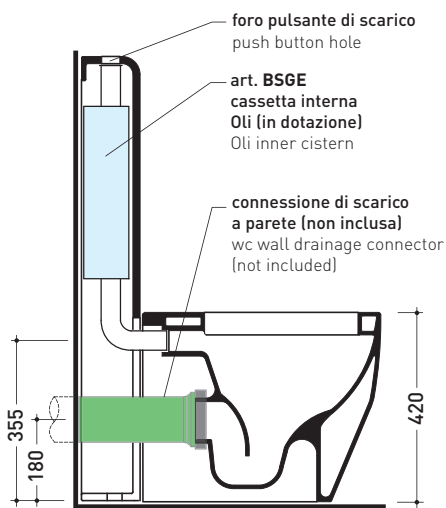

Package dim. 103 x 17,5 x 44 cm | Weight 28,3 kg | Pz. Pallet n° 12

WALL TRAP (P)

pag. 1/2

vista zenitale / zenital view

sezione longitudinale / section

vista frontale parete / wall frontal view

vista frontale / frontal view