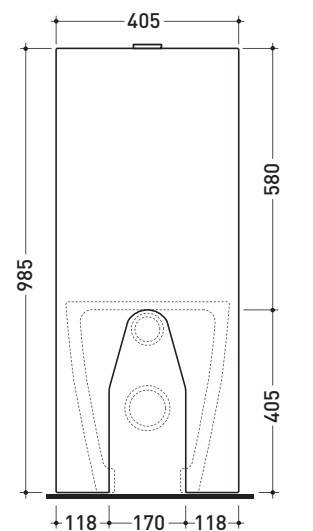

Package dim. **103 x 17,5 x 44 cm** | Weight **28,3 kg** | Pz. Pallet n° **12**

WALL TRAP (P)

pag. 1/2

vista zenitale / zenital view

sezione longitudinale / section

vista frontale parete / wall frontal view

sezione longitudinale / section

vista frontale parete / wall frontal view

vista frontale / frontal view

sizes in mm

Please consider a 2% tolerance on indicated measurements

CERAMIC: glossy finish

matt finish

Package dim. 103 x 17,5 x 44 cm | Weight 28,3 kg | Pz. Pallet n° 12

WALL TRAP (P)

pag. 1/2

vista zenitale / zenital view

sezione longitudinale / section

vista frontale parete / wall frontal view

vista frontale / frontal view