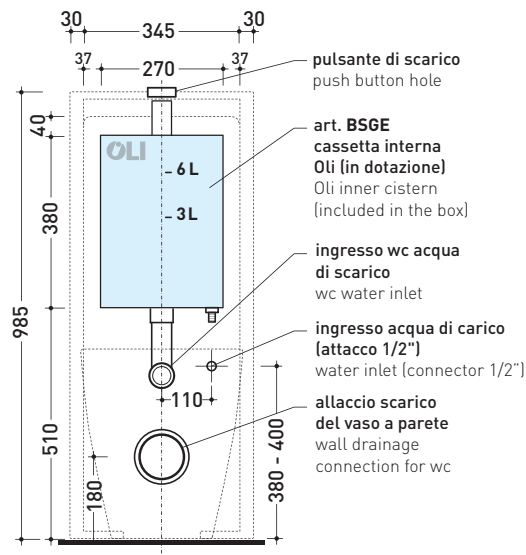

Package dim. **103 x 17,5 x 44 cm** | Weight **28,3 kg** | Pz. Pallet n° **12**

WALL TRAP (P)

pag. 1/2

vista zenitale / zenital view

sezione longitudinale / section

vista frontale parete / wall frontal view