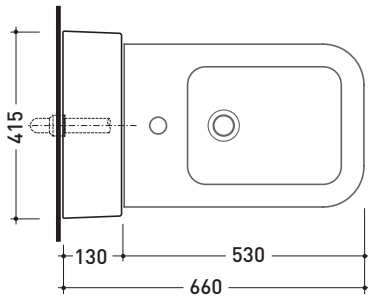

Package dim. **103 x 17,5 x 44 cm** | Weight **29 kg** | Pz. Pallet n° **12**

CE

vista zenitale / zenital view

sezione longitudinale / section

vista frontale parete / wall frontal view

vista frontale / frontal view