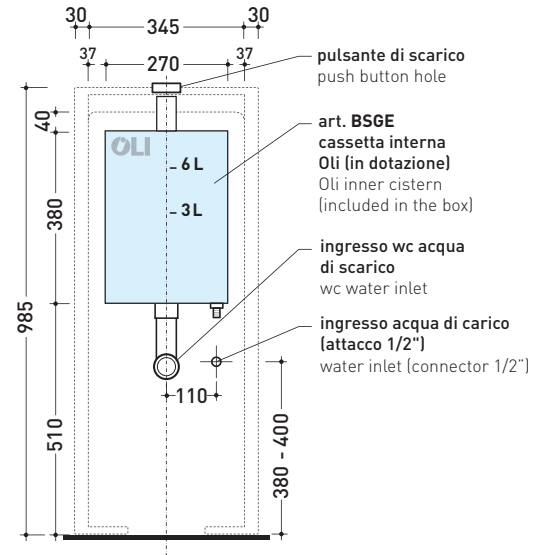

Package dim. 103 x 17,5 x 44 cm | Weight 28,3 kg | Pz. Pallet n° 12

WALL TRAP (S)

vista zenitale / zenital view

sezione longitudinale / section

sezione longitudinale / section

vista frontale parete / wall frontal view

Complements: **App wc back to wall goclean** (AP117G)
Link wc back to wall goclean (LK117G)

Package dim. 103 x 17,5 x 44 cm | Weight 28,3 kg | Pz. Pallet n° 12

FLOOR TRAP (S)

vista zenitale / zenital view

sezione longitudinale / section

sezione longitudinale / section

vista frontale parete / wall frontal view

sizes in mm

Please consider a 2% tolerance on indicated measurements

CERAMIC: glossy finish

matt finish