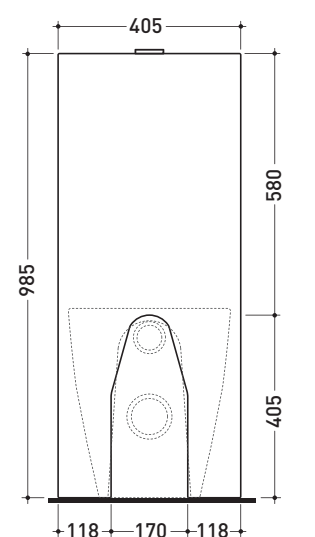

Package dim. **103 x 17,5 x 44 cm** | Weight **28,3 kg** | Pz. Pallet n° **12**

WALL TRAP (P)

pag. 1/2

vista zenitale / zenital view

sezione longitudinale / section

vista frontale parete / wall frontal view

Complements: **Back to wall wc Link** (LK117)
Back to wall wc Terra (TR117)
Back to wall wc Quick (QK117)

Package dim. **103 x 17,5 x 44 cm** | Weight **28,3 kg** | Pz. Pallet n° **12**

FLOOR TRAP (S)

vista zenitale / zenital view

sezione longitudinale / section

vista frontale parete / wall frontal view

vista frontale / frontal view

sizes in mm

Please consider a 2% tolerance on indicated measurements

CERAMIC: glossy finish

matt finish

Package dim. 103 x 17,5 x 44 cm | Weight 28,3 kg | Pz. Pallet n° 12

WALL TRAP (P)

pag. 1/2

vista zenitale / zenital view

sezione longitudinale / section

vista frontale parete / wall frontal view

vista frontale / frontal view