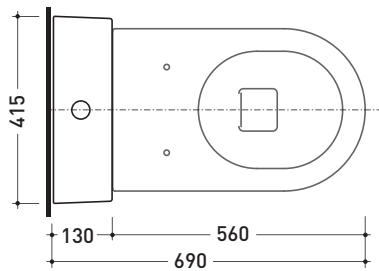

Package dim. **103 x 17,5 x 44 cm** | Weight **28,3 kg** | Pz. Pallet n° **12**

WALL TRAP (P)

pag. 1/2

vista zenitale / zenital view

sezione longitudinale / section

vista frontale parete / wall frontal view

Package dim. 103 x 17,5 x 44 cm | Weight 28,3 kg | Pz. Pallet n° 12

WALL TRAP (P)

pag. 1/2

vista zenitale / zenital view

sezione longitudinale / section

vista frontale parete / wall frontal view

vista frontale / frontal view