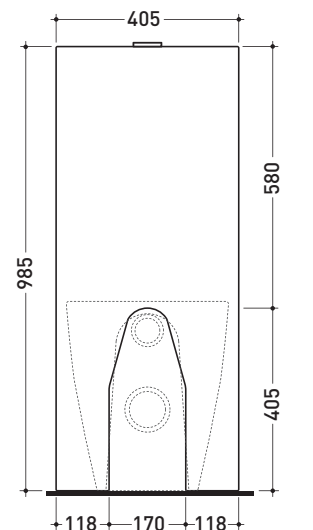

Package dim. **103 x 17,5 x 44 cm** | Weight **28,3 kg** | Pz. Pallet n° **12**

WALL TRAP (P)

pag. 1/2

vista zenitale / zenital view

sezione longitudinale / section

vista frontale parete / wall frontal view

sezione longitudinale / section

vista frontale parete / wall frontal view

vista frontale / frontal view

sizes in mm

Please consider a 2% tolerance on indicated measurements

CERAMIC: glossy finish

matt finish

Package dim. 103 x 17,5 x 44 cm | Weight 28,3 kg | Pz. Pallet n° 12

WALL TRAP (P)

pag. 1/2

vista zenitale / zenital view

sezione longitudinale / section

vista frontale parete / wall frontal view

vista frontale / frontal view