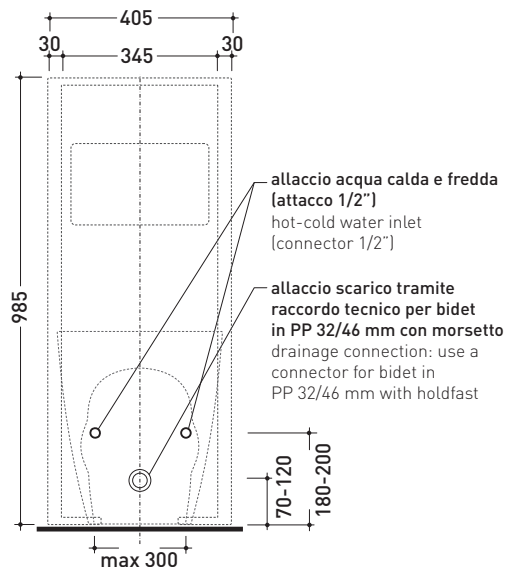

Package dim. **103 x 17,5 x 44 cm** | Weight **29 kg** | Pz. Pallet n° **12**

CE

vista zenitale / zenital view

sezione longitudinale / section

vista frontale parete / wall frontal view

vista frontale / frontal view