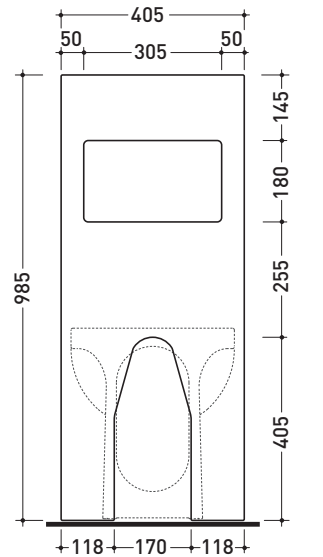

Package dim. **103 x 17,5 x 44 cm** | Weight **29 kg** | Pz. Pallet n° **12**

CE

vista zenitale / zenital view

sezione longitudinale / section

vista frontale parete / wall frontal view

vista frontale / frontal view