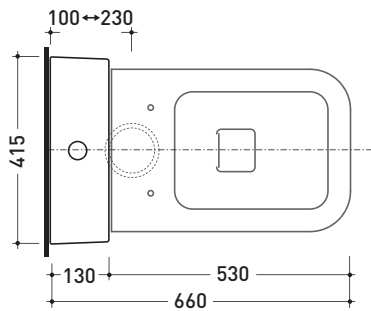

vista zenitale / zenital view