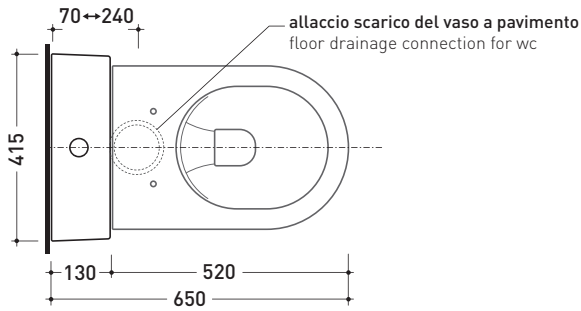

Package dim. **103 x 17,5 x 44 cm** | Weight **28,3 kg** | Pz. Pallet n° **12**

FLOOR TRAP (S)

vista zenitale / zenital view

sezione longitudinale / section

sezione longitudinale / section

vista frontale parete / wall frontal view