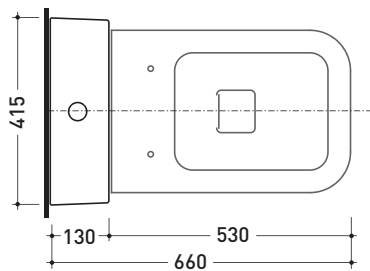

Package dim. **103 x 17,5 x 44 cm** | Weight **28,3 kg** | Pz. Pallet n° **12**

WALL TRAP (P)

pag. 1/2

vista zenitale / zenital view

sezione longitudinale / section

vista frontale parete / wall frontal view

sezione longitudinale / section

vista frontale parete / wall frontal view

vista frontale / frontal view

sizes in mm

Please consider a 2% tolerance on indicated measurements

CERAMIC: glossy finish

matt finish

Package dim. 103 x 17,5 x 44 cm | Weight 28,3 kg | Pz. Pallet n° 12

WALL TRAP (P)

pag. 1/2

vista zenitale / zenital view

sezione longitudinale / section

vista frontale parete / wall frontal view

vista frontale / frontal view