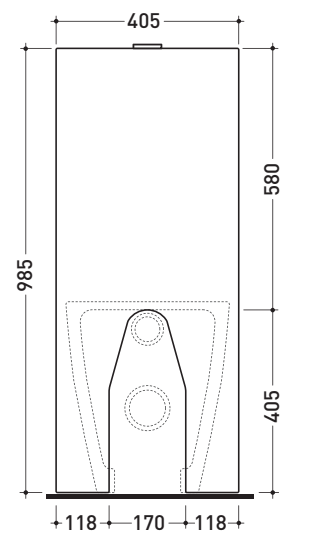

Package dim. **103 x 17,5 x 44 cm** | Weight **28,3 kg** | Pz. Pallet n° **12**

WALL TRAP (P)

pag. 1/2

vista zenitale / zenital view

sezione longitudinale / section

vista frontale parete / wall frontal view

Package dim. 103 x 17,5 x 44 cm | Weight 28,3 kg | Pz. Pallet n° 12

WALL TRAP (P)

pag. 1/2

vista zenitale / zenital view

sezione longitudinale / section

vista frontale parete / wall frontal view

vista frontale / frontal view

Complements: **Back to wall wc Link** (LK117)
Back to wall wc Terra (TR117)
Back to wall wc Quick (QK117)

Package dim. **103 x 17,5 x 44 cm** | Weight **28,3 kg** | Pz. Pallet n° **12**

FLOOR TRAP (S)

pag. 2/2

vista zenitale / zenital view

sezione longitudinale / section

vista frontale parete / wall frontal view

vista frontale / frontal view

sizes in mm

Please consider a 2% tolerance on indicated measurements

CERAMIC: glossy finish