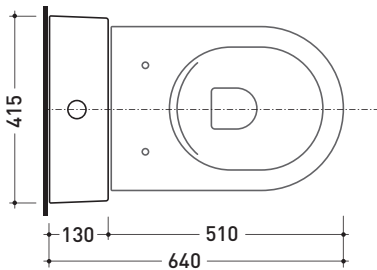

Package dim. **103 x 17,5 x 44 cm** | Weight **28,3 kg** | Pz. Pallet n° **12**

WALL TRAP (P)

pag. 1/2

vista zenitale / zenital view

sezione longitudinale / section

vista frontale parete / wall frontal view

Package dim. **103 x 17,5 x 44 cm** | Weight **28,3 kg** | Pz. Pallet n° **12**

FLOOR TRAP (S)

sizes in mm

Please consider a 2% tolerance on indicated measurements

CERAMIC: glossy finish

matt finish

TR38 + QUICK Wc btw goclean (QK117G)

Package dim. 103 x 17,5 x 44 cm | Weight 28,3 kg | Pz. Pallet n° 12

WALL TRAP (S)

vista zenitale / zenital view

sezione longitudinale / section

sezione longitudinale / section

vista frontale parete / wall frontal view