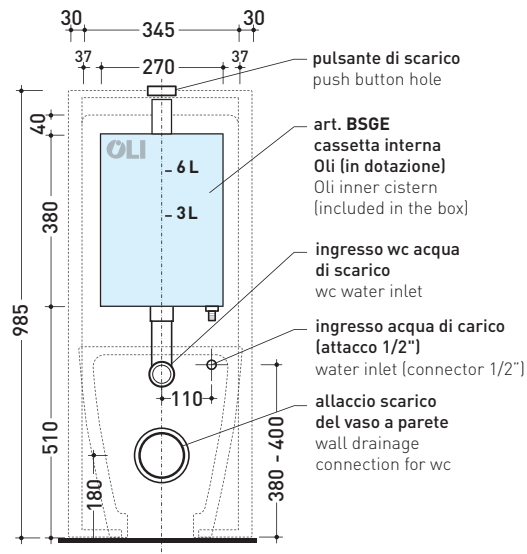

Package dim. 103 x 17,5 x 44 cm | Weight 28,3 kg | Pz. Pallet n° 12

WALL TRAP (P)

pag. 1/2

vista zenitale / zenital view

sezione longitudinale / section

vista frontale parete / wall frontal view

vista frontale / frontal view