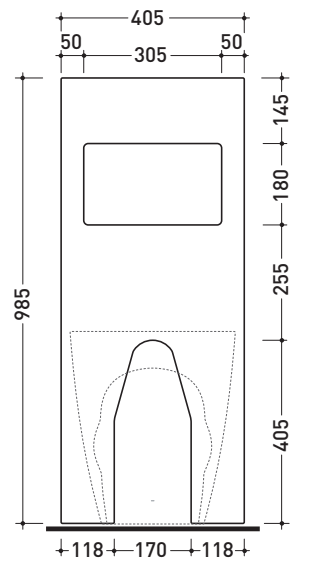

Package dim. **103 x 17,5 x 44 cm** | Weight **29 kg** | Pz. Pallet n° **12**

CE

vista zenitale / zenital view

sezione longitudinale / section

vista frontale parete / wall frontal view

vista frontale / frontal view