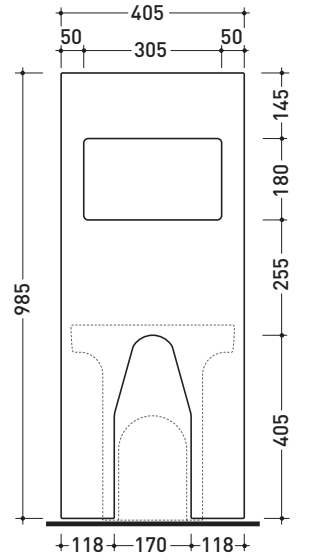

Package dim. **103 x 17,5 x 44 cm** | Weight **29 kg** | Pz. Pallet n° **12**

CE

vista zenitale / zenital view

sezione longitudinale / section

vista frontale parete / wall frontal view

vista frontale / frontal view