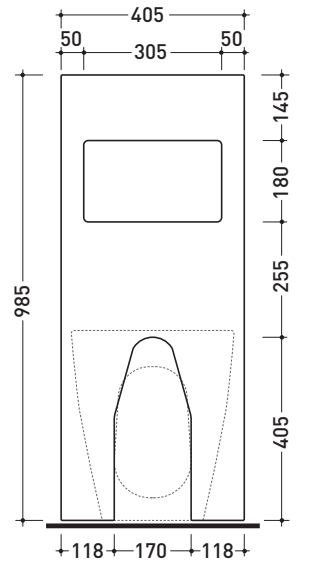

Package dim. **103 x 17,5 x 44 cm** | Weight **29 kg** | Pz. Pallet n° **12**

CE

vista zenitale / zenital view

sezione longitudinale / section

vista frontale parete / wall frontal view

vista frontale / frontal view