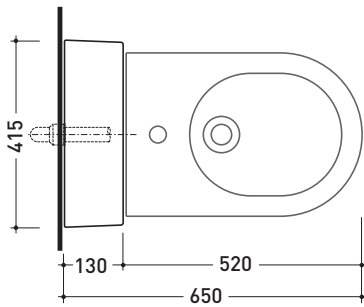

Package dim. 103 x 17,5 x 44 cm | Weight 28,3 kg | Pz. Pallet n° 12

FLOOR TRAP (S)

vista zenitale / zenital view

sezione longitudinale / section

vista frontale parete / wall frontal view

sizes in mm

Please consider a 2% tolerance on indicated measurements

Package dim. **103 x 17,5 x 44 cm** | Weight **29 kg** | Pz. Pallet n° **12**

CE

vista zenitale / zenital view

sezione longitudinale / section

vista frontale parete / wall frontal view

vista frontale / frontal view