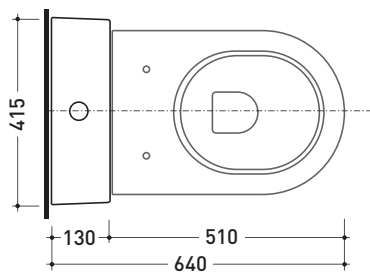

vista zenitale / zenital view