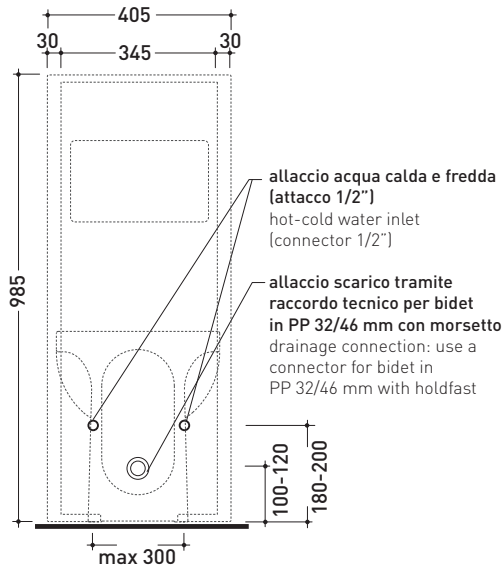

Package dim. **103 x 17,5 x 44 cm** | Weight **29 kg** | Pz. Pallet n° **12**

CE

vista zenitale / zenital view

sezione longitudinale / section

vista frontale parete / wall frontal view

vista frontale / frontal view