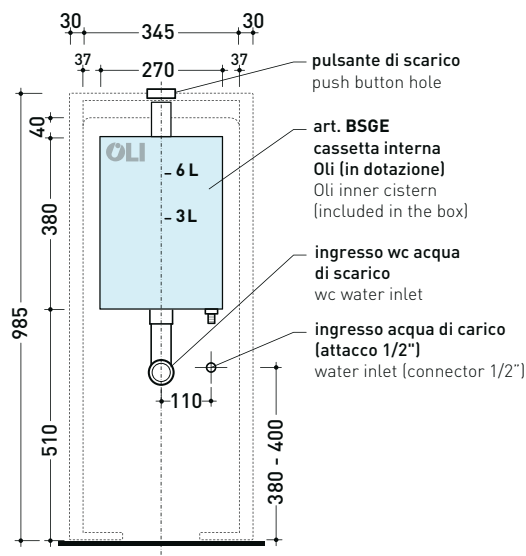

TR38 + vaso btw LINK goclean® (LK117G)

Cassetta monoblocco con scarico S pavimento oltre 23 cm
(completa di batteria di scarico Oli 3-6 Lt art. BSGE e di connessione per scarico suolo art. TR38CON)

- Complementi:
- Vaso back to wall App go**clean** (AP117G)
 - Vaso back to wall Astra go**clean** (AS117G)
 - Vaso back to wall Quick go**clean** (QK117G)
 - Vaso back to wall Play go**silent** (PY117S)
 - Vaso back to wall Appsolution go**silent** (AP113S)
 - Vaso back to wall Appsolution go**silent** (AP114S)

Dim. Imballo 103 x 17,5 x 44 cm | Peso 28,3 kg | Pz. Pallet n° 12

SCARICO PAVIMENTO (S)

vista zenitale / zenital view

sezione longitudinale / section

vista frontale parete / wall frontal view

TR38 + vaso btw QUICK goclean® (QK117G)