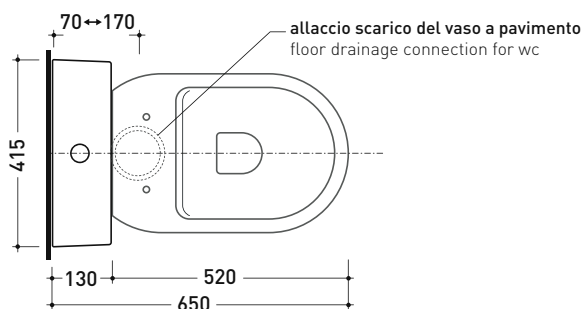

vista zenitale / zenital view