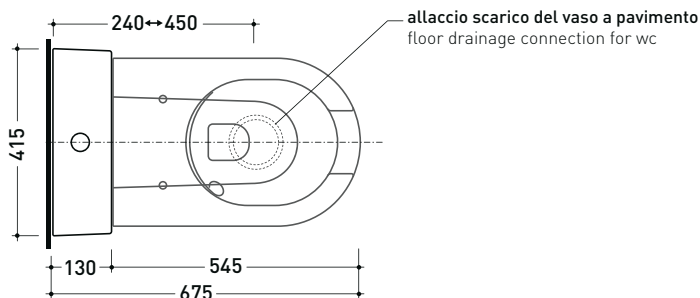

vista zenitale / zenital view