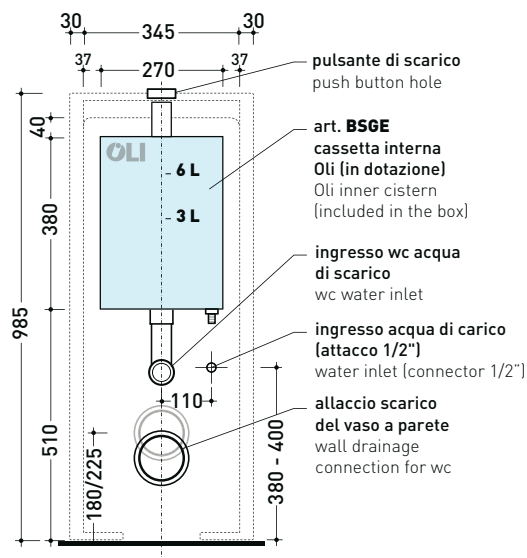

Dim. Imballo 103 x 17,5 x 44 cm | Peso 28,3 kg | Pz. Pallet n° 12

SCARICO PARETE (P)

pag. 1/3

vista zenitale / zenital view

sezione longitudinale / section

sezione longitudinale / section

vista frontale parete / wall frontal view

TR38 + vaso btw APPSOLUTION gosilent (AP114S)

Cassetta monoblocco con scarico S pavimento fino a 21 cm
(completa di batteria di scarico Oli 3-6 lt art. BSGE e di connessione per scarico suolo art. TR38CON)