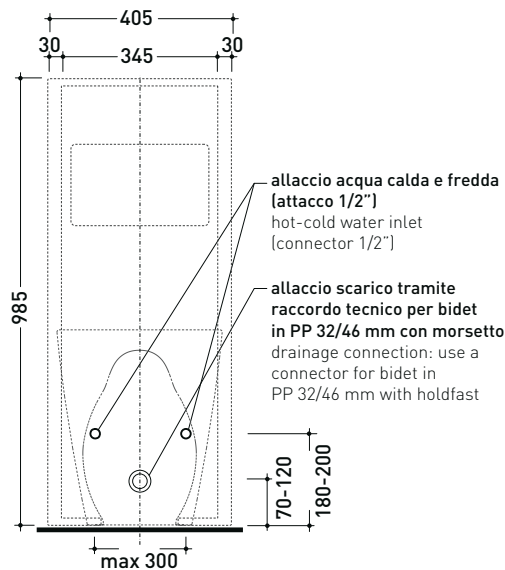

Dim. Imballo 103 x 17,5 x 44 cm | Peso 29 kg | Pz. Pallet n° 12

vista zenitale / zenital view

sezione longitudinale / section

vista frontale parete / wall frontal view

vista frontale / frontal view

TR40 + bidet btw APP (AP217)

Dim. Imballo 103 x 17,5 x 44 cm | Peso 29 kg | Pz. Pallet n° 12

vista zenitale / zenital view

sezione longitudinale / section

vista frontale parete / wall frontal view

vista frontale / frontal view

TR40 + bidet btw LINK (LK217)

Dim. Imballo 103 x 17,5 x 44 cm | Peso 29 kg | Pz. Pallet n° 12

vista zenitale / zenital view

sezione longitudinale / section

vista frontale parete / wall frontal view

vista frontale / frontal view

TR40 + bidet btw QUICK (QK217)

Dim. Imballo 103 x 17,5 x 44 cm | Peso 29 kg | Pz. Pallet n° 12

vista zenitale / zenital view

sezione longitudinale / section

vista frontale parete / wall frontal view

vista frontale / frontal view