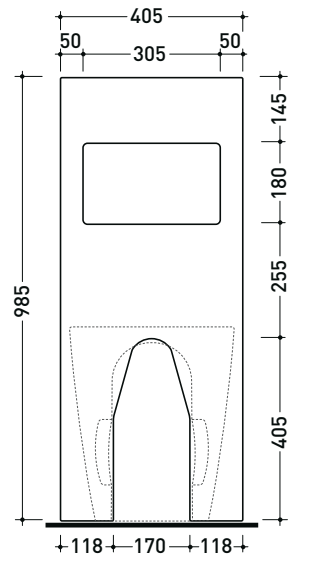

Dim. Imballo 103 x 17,5 x 44 cm | Peso 29 kg | Pz. Pallet n° 12

vista zenitale / zenital view

sezione longitudinale / section

vista frontale parete / wall frontal view

vista frontale / frontal view

TR40 + bidet btw PLAY (PY217)

Dim. Imballo 103 x 17,5 x 44 cm | Peso 29 kg | Pz. Pallet n° 12

vista zenitale / zenital view

sezione longitudinale / section

vista frontale parete / wall frontal view

vista frontale / frontal view

TR40 + bidet btw ASTRA (AS217)

Dim. Imballo 103 x 17,5 x 44 cm | Peso 29 kg | Pz. Pallet n° 12

vista zenitale / zenital view

sezione longitudinale / section

vista frontale parete / wall frontal view

vista frontale / frontal view

TR40 + bidet btw APP (AP217)