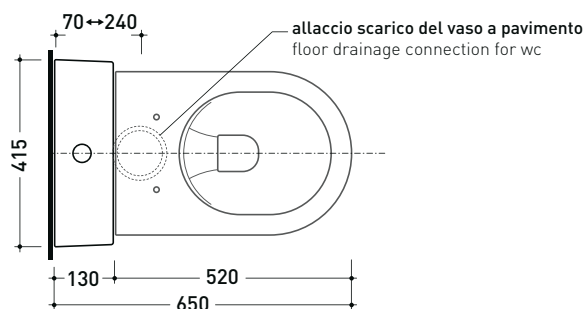

vista zenitale / zenital view