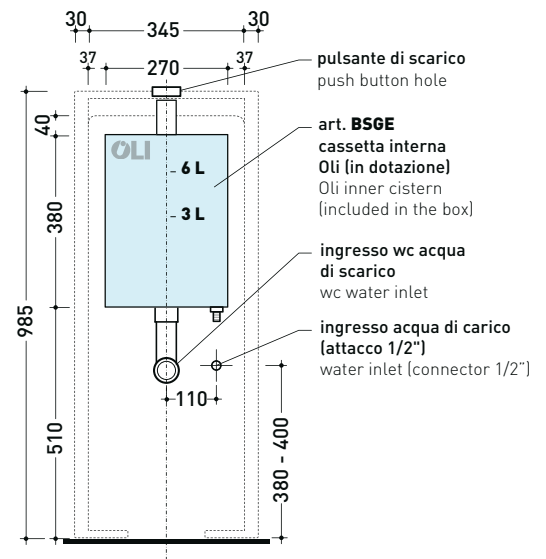

Dim. Imballo 103 x 17,5 x 44 cm | Peso 28,3 kg | Pz. Pallet n° 12

SCARICO PAVIMENTO (S)

pag. 2/3

vista zenitale / zenital view

sezione longitudinale / section

sezione longitudinale / section

vista frontale parete / wall frontal view

TR38 + vaso btw APPSOLUTION gosilent (AP114S)

Cassetta monoblocco con scarico S pavimento oltre 21 cm
(completa di batteria di scarico Oli 3-6 lt art. BSGE e di connessione per scarico suolo art. TR38CON)