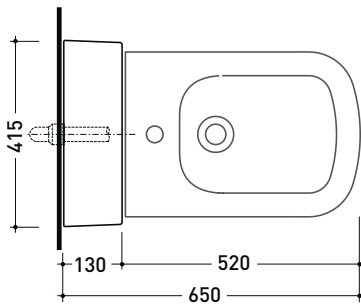

TR40 + bidet btw PLAY (PY217)

Complemento bidet con ripiano
(completo di kit di fissaggio a parete)

Complementi: Bidet back to wall AppSolution (AP214)
Bidet back to wall Link (LK217)
Bidet back to wall App (AP217)
Bidet back to wall Quick (QK217)
Bidet back to wall Astra (AS217)

Dim. Imballo 103 x 17,5 x 44 cm | Peso 29 kg | Pz. Pallet n° 12

vista zenitale / zenital view