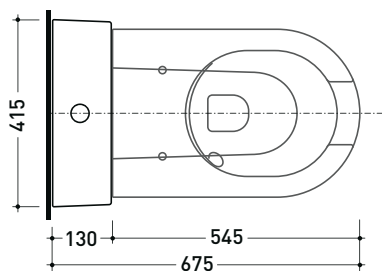

Dim. Imballo 103 x 17,5 x 44 cm | Peso 28,3 kg | Pz. Pallet n° 12

SCARICO PARETE (P)

vista zenitale / zenital view

sezione longitudinale / section

sezione longitudinale / section

vista frontale parete / wall frontal view

Dim. Imballo 103 x 17,5 x 44 cm | Peso 28,3 kg | Pz. Pallet n° 12

SCARICO PAVIMENTO (S)

vista zenitale / zenital view

sezione longitudinale / section

vista frontale parete / wall frontal view

TR38 + vaso btw APPSOLUTION gosilent (AP114S)

Dim. Imballo 103 x 17,5 x 44 cm | Peso 28,3 kg | Pz. Pallet n° 12

SCARICO PARETE (P)

pag. 1/3

vista zenitale / zenital view

sezione longitudinale / section

sezione longitudinale / section

vista frontale parete / wall frontal view