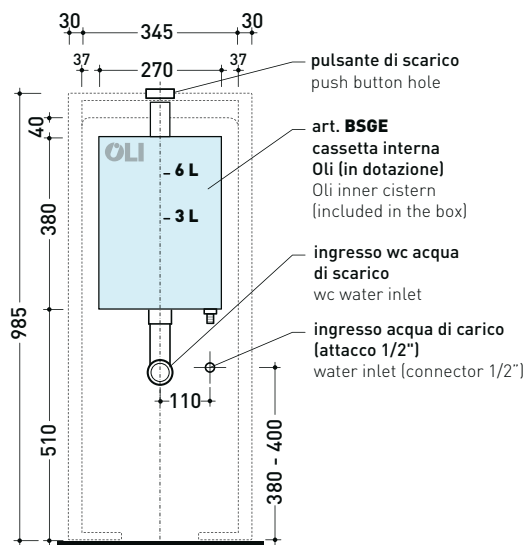

Dim. Imballo 103 x 17,5 x 44 cm | Peso 28,3 kg | Pz. Pallet n° 12

SCARICO PAVIMENTO (S)

vista zenitale / zenital view

sezione longitudinale / section

vista frontale parete / wall frontal view

TR38 + vaso btw PLAY gosilent (PY117S)

Cassetta monoblocco con scarico P parete (completa di batteria di scarico Oli 3-6 Lt art. BSGE e di connessione per scarico suolo art. TR38CON)

Complementi: Vaso back to wall Appsolution gosilent (AP113S)
 Vaso back to wall Appsolution gosilent (AP114S)
 Vaso back to wall App go**clean** (AP117G)
 Vaso back to wall Link go**clean** (LK117G)
 Vaso back to wall Quick go**clean** (QK117G)
 Vaso back to wall Astra go**clean** (AS117G)