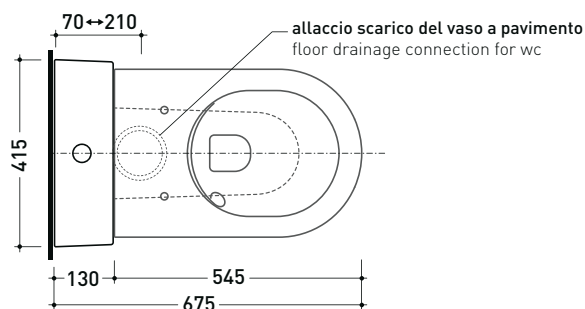

vista zenitale / zenital view