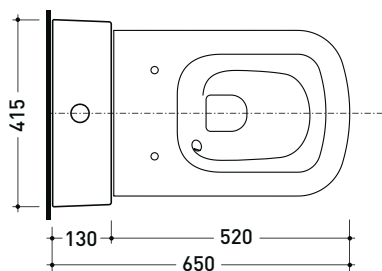

Dim. Imballo 103 x 17,5 x 44 cm | Peso 28,3 kg | Pz. Pallet n° 12

SCARICO PARETE (P)

vista zenitale / zenital view

sezione longitudinale / section

sezione longitudinale / section

vista frontale parete / wall frontal view

Dim. Imballo 103 x 17,5 x 44 cm | Peso 28,3 kg | Pz. Pallet n° 12

SCARICO PARETE (P)

pag. 1/3

vista zenitale / zenital view

sezione longitudinale / section

sezione longitudinale / section

vista frontale parete / wall frontal view

Dim. Imballo 103 x 17,5 x 44 cm | Peso 28,3 kg | Pz. Pallet n° 12

SCARICO PAVIMENTO (S)

vista zenitale / zenital view

sezione longitudinale / section

vista frontale parete / wall frontal view

TR38 + vaso btw PLAY gosilent (PY117S)