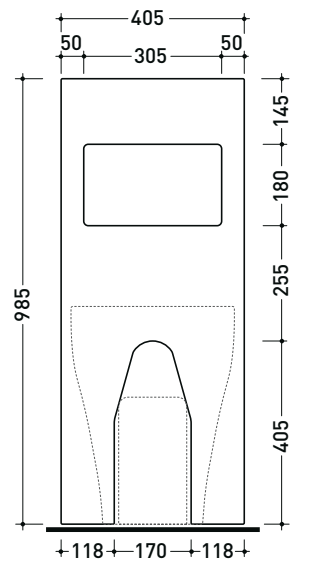

Dim. Imballo 103 x 17,5 x 44 cm | Peso 29 kg | Pz. Pallet n° 12

vista zenitale / zenital view

sezione longitudinale / section

vista frontale parete / wall frontal view

vista frontale / frontal view

TR40 + bidet btw PLAY (PY217)