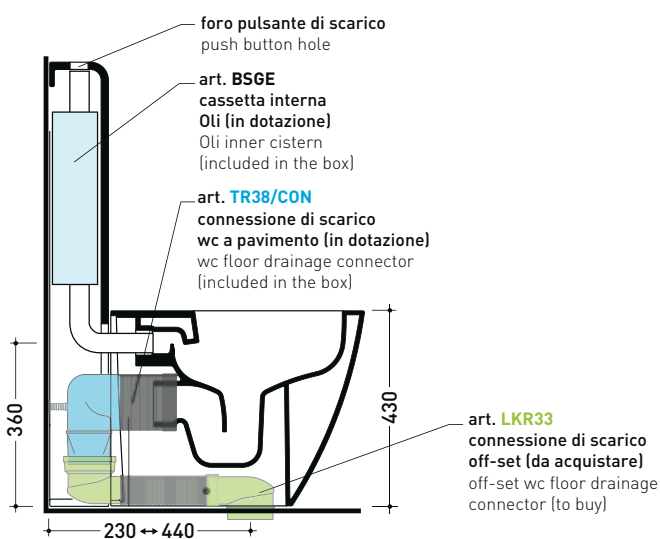

TR38 + vaso btw LINK goclean® (LK117G)

Cassetta monoblocco con scarico S pavimento oltre 23 cm
(completa di batteria di scarico Oli 3-6 Lt art. BSGE e di connessione per scarico suolo art. TR38CON)

- Complementi:
- Vaso back to wall App go**clean** (AP117G)
 - Vaso back to wall Astra go**clean** (AS117G)
 - Vaso back to wall Quick go**clean** (QK117G)
 - Vaso back to wall Play go**silent** (PY117S)
 - Vaso back to wall Appsolution go**silent** (AP113S)
 - Vaso back to wall Appsolution go**silent** (AP114S)

Dim. Imballo 103 x 17,5 x 44 cm | Peso 28,3 kg | Pz. Pallet n° 12

SCARICO PAVIMENTO (S)

vista zenitale / zenital view

sezione longitudinale / section

vista frontale parete / wall frontal view

TR38 + vaso btw QUICK goclean® (QK117G)