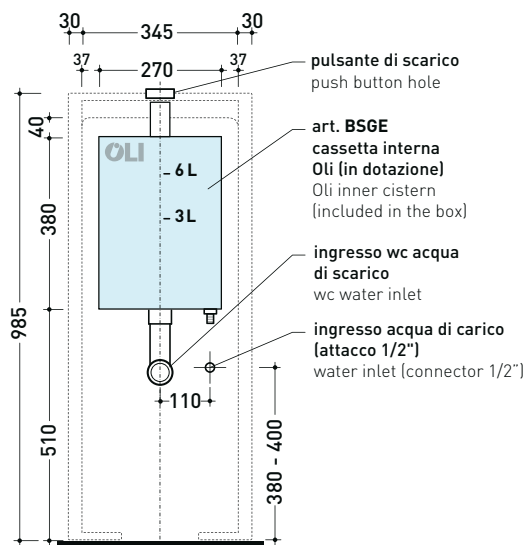

TR38 + vaso btw PLAY gosilent (PY117S)

Cassetta monoblocco con scarico S pavimento oltre 21 cm
(completa di batteria di scarico Oli 3-6 lt art. BSGE e di connessione per scarico suolo art. TR38CON)

Complementi: Vaso back to wall Appsolution gosilent (AP113S)
Vaso back to wall Appsolution gosilent (AP114S)
Vaso back to wall App goclean (AP117G)
Vaso back to wall Link goclean (LK117G)
Vaso back to wall Quick goclean (QK117G)
Vaso back to wall Astra goclean (AS117G)

Dim. Imballo 103 x 17,5 x 44 cm | Peso 28,3 kg | Pz. Pallet n° 12

SCARICO PAVIMENTO (S)

vista zenitale / zenital view

sezione longitudinale / section

vista frontale parete / wall frontal view

TR38 + vaso btw ASTRA goclean (AS117G)

Cassetta monoblocco con scarico P parete (completa di batteria di scarico Oli 3-6 Lt art. BSGE e di connessione per scarico suolo art. TR38CON)

Complementi: Vaso back to wall Appsolution gosilent (AP113S)
 Vaso back to wall Appsolution gosilent (AP114S)
 Vaso back to wall App goclean (AP117G)
 Vaso back to wall Link goclean (LK117G)
 Vaso back to wall Quick goclean (QK117G)
 Vaso back to wall Play gosilent (PY117S)