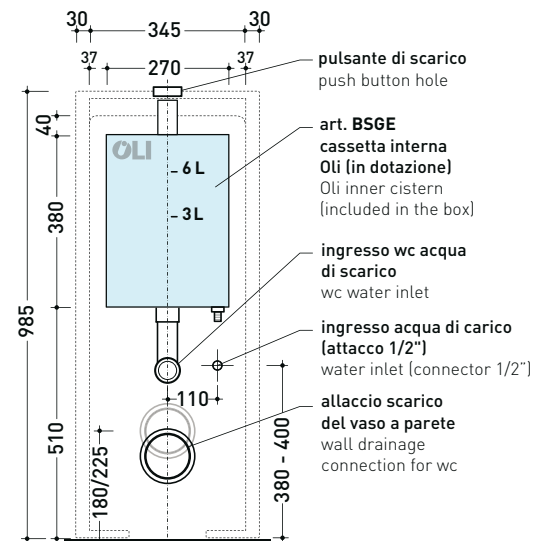

Dim. Imballo 103 x 17,5 x 44 cm | Peso 28,3 kg | Pz. Pallet n° 12

SCARICO PARETE (P)

pag. 1/3

vista zenitale / zenital view

sezione longitudinale / section

sezione longitudinale / section

vista frontale parete / wall frontal view

TR38 + vaso btw LINK goclean® (LK117G)

Cassetta monoblocco con scarico S pavimento fino a 23 cm
(completa di batteria di scarico Oli 3-6 lt art. BSGE e di connessione per scarico suolo art. TR38CON)

- Complementi:
- Vaso back to wall App goclean (AP117G)
 - Vaso back to wall Astra goclean (AS117G)
 - Vaso back to wall Quick goclean (QK117G)
 - Vaso back to wall Play gosilent (PY117S)
 - Vaso back to wall Appsolution gosilent (AP113S)
 - Vaso back to wall Appsolution gosilent (AP114S)