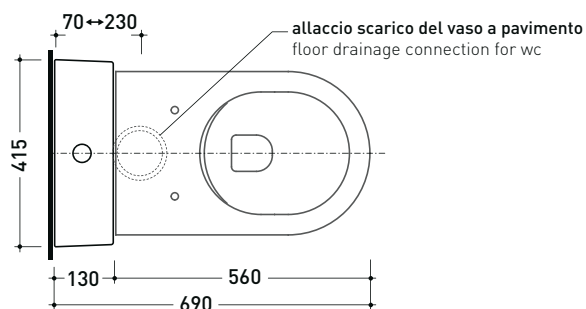

vista zenitale / zenital view