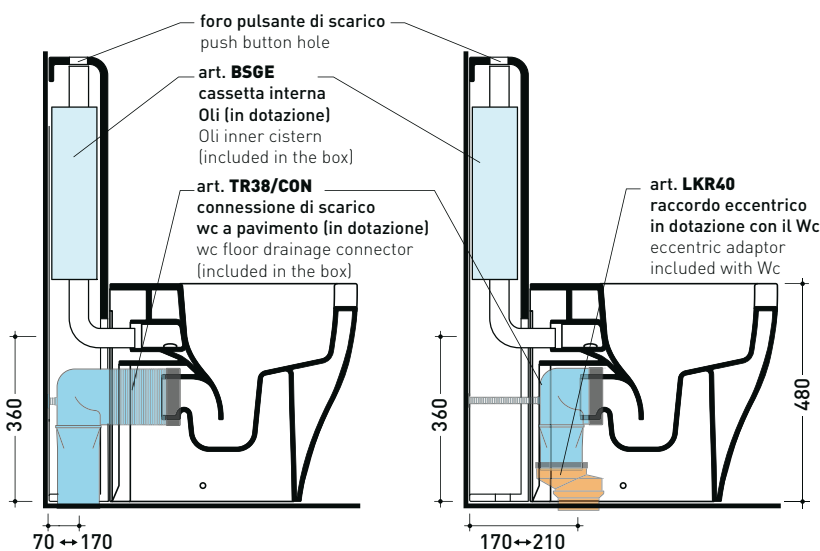

sezione longitudinale / section

sezione longitudinale / section