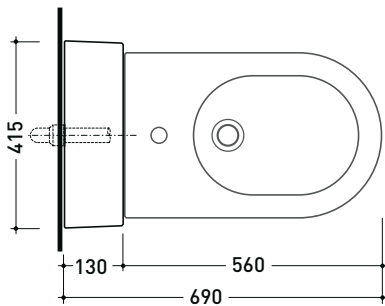

TR40 + bidet btw LINK (LK217)

Complemento bidet con ripiano
(completo di kit di fissaggio a parete)

Complementi:
Bidet back to wall Astra (AS217)
Bidet back to wall App (AP217)
Bidet back to wall Quick (QK217)
Bidet back to wall Play (PY217)
Bidet back to wall AppSolution (AP214)

Dim. Imballo 103 x 17,5 x 44 cm | Peso 29 kg | Pz. Pallet n° 12

vista zenitale / zenital view