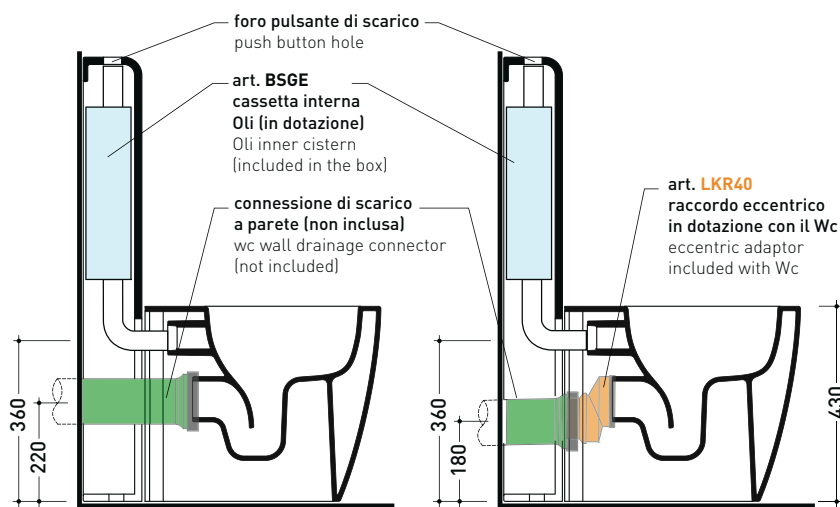

Cassetta monoblocco con scarico P parete (completa di batteria di scarico Oli 3-6 Lt art. BSGE e di connessione per scarico suolo art. TR38CON)

Complementi: Vaso back to wall Appsolution gosilent (AP113S)
 Vaso back to wall Appsolution gosilent (AP114S)
 Vaso back to wall App go**clean** (AP117G)
 Vaso back to wall Link go**clean** (LK117G)
 Vaso back to wall Quick go**clean** (QK117G)
 Vaso back to wall Astra go**clean** (AS117G)

Dim. Imballo 103 x 17,5 x 44 cm | Peso 28,3 kg | Pz. Pallet n° 12

SCARICO PARETE (P)

vista zenitale / zenital view

sezione longitudinale / section

sezione longitudinale / section

vista frontale parete / wall frontal view