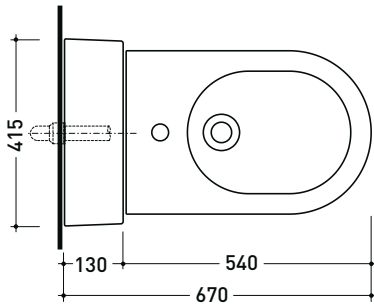

Dim. Imballo 103 x 17,5 x 44 cm | Peso 28,3 kg | Pz. Pallet n° 12

SCARICO PAVIMENTO (S)

vista zenitale / zenital view

sezione longitudinale / section

vista frontale parete / wall frontal view

TR40 + bidet btw APPSOLUTION (AP214)

Dim. Imballo 103 x 17,5 x 44 cm | Peso 29 kg | Pz. Pallet n° 12

vista zenitale / zenital view

sezione longitudinale / section

vista frontale parete / wall frontal view

vista frontale / frontal view

TR40 + bidet btw PLAY (PY217)