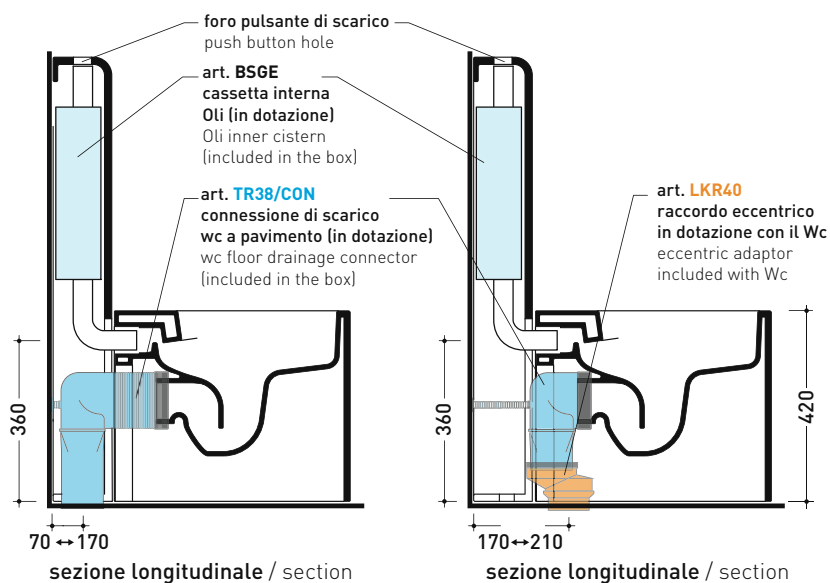

TR38 + vaso btw ASTRA goclean® (AS117G)

Cassetta monoblocco con scarico S pavimento fino a 21 cm
(completa di batteria di scarico Oli 3-6 lt art. BSGE e di connessione per scarico suolo art. TR38CON)

1. Complementi:
2. Vaso back to wall App goclean (AP117G)
   - Vaso back to wall Link goclean (LK117G)
   - Vaso back to wall Quick goclean (QK117G)
   - Vaso back to wall Play gosilent (PY117S)
   - Vaso back to wall Appsolution gosilent (AP113S)
   - Vaso back to wall Appsolution gosilent (AP114S)

Dim. Imballo 103 x 17,5 x 44 cm | Peso 28,3 kg | Pz. Pallet n° 12