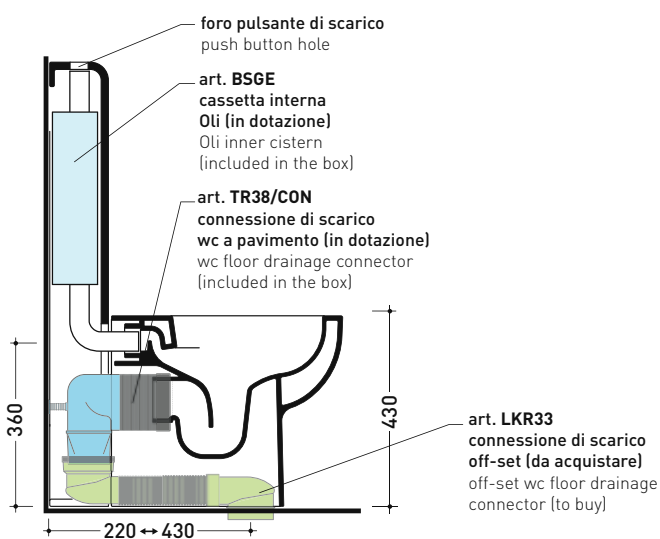

Dim. Imballo 103 x 17,5 x 44 cm | Peso 28,3 kg | Pz. Pallet n° 12

SCARICO PAVIMENTO (S)

pag. 2/3

vista zenitale / zenital view

TR38 + vaso btw QUICK goclean® (QK117G)

Cassetta monoblocco con scarico S pavimento oltre 22 cm
(completa di batteria di scarico Oli 3-6 Lt art. BSGE e di connessione per scarico suolo art. TR38CON)

- Complementi:
- Vaso back to wall App go**clean** (AP117G)
 - Vaso back to wall Astra go**clean** (AS117G)
 - Vaso back to wall Link go**clean** (LK117G)
 - Vaso back to wall Play go**silent** (PY117S)
 - Vaso back to wall Appsolution go**silent** (AP113S)
 - Vaso back to wall Appsolution go**silent** (AP114S)

Dim. Imballo 103 x 17,5 x 44 cm | Peso 28,3 kg | Pz. Pallet n° 12

SCARICO PAVIMENTO (S)

vista zenitale / zenital view

sezione longitudinale / section

vista frontale parete / wall frontal view

TR40 + bidet btw APPSOLUTION (AP214)