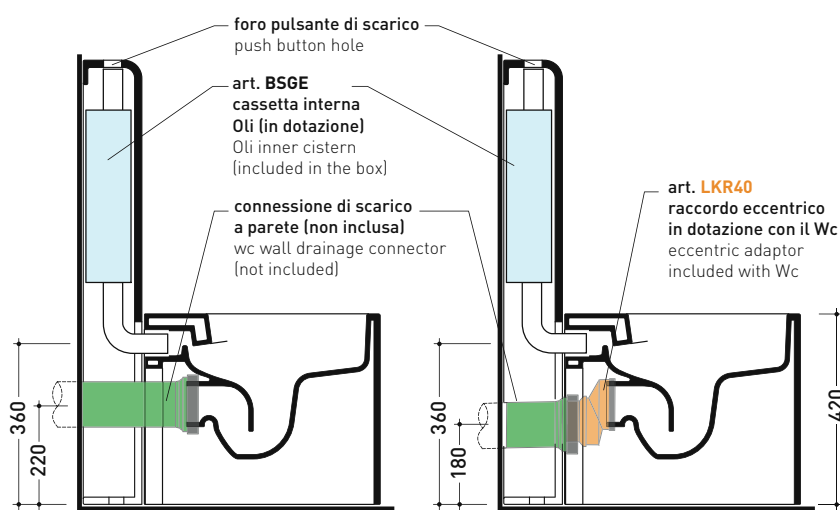

Cassetta monoblocco con scarico P parete (completa di batteria di scarico Oli 3-6 Lt art. BSGE e di connessione per scarico suolo art. TR38CON)

Complementi: Vaso back to wall Appsolution gosilent (AP113S)
 Vaso back to wall Appsolution gosilent (AP114S)
 Vaso back to wall App goclean (AP117G)
 Vaso back to wall Link goclean (LK117G)
 Vaso back to wall Quick goclean (QK117G)
 Vaso back to wall Play gosilent (PY117S)

Dim. Imballo 103 x 17,5 x 44 cm | Peso 28,3 kg | Pz. Pallet n° 12

SCARICO PARETE (P)

vista zenitale / zenital view

sezione longitudinale / section

sezione longitudinale / section

vista frontale parete / wall frontal view