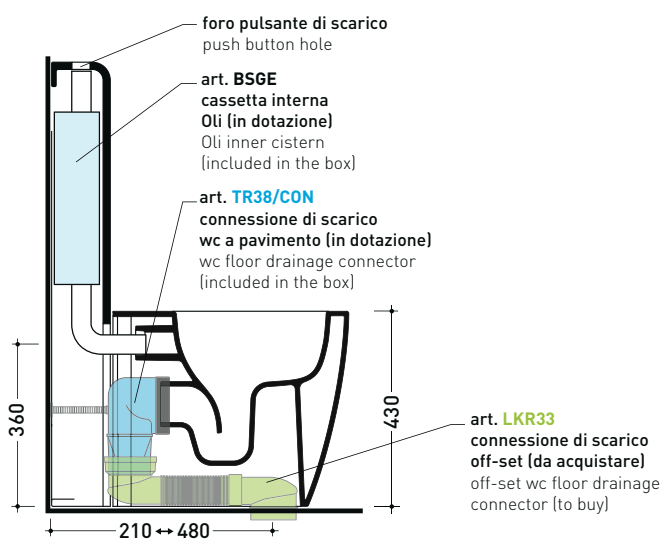

sezione longitudinale / section