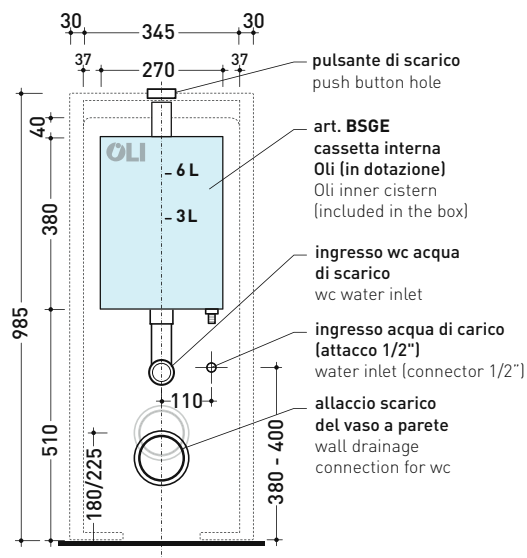

Dim. Imballo 103 x 17,5 x 44 cm | Peso 28,3 kg | Pz. Pallet n° 12

SCARICO PARETE (P)

vista zenitale / zenital view

sezione longitudinale / section

sezione longitudinale / section

vista frontale parete / wall frontal view

TR38 + vaso btw QUICK goclean® (QK117G)

Cassetta monoblocco con scarico S pavimento fino a 22 cm
(completa di batteria di scarico Oli 3-6 lt art. BSGE e di connessione per scarico suolo art. TR38CON)

Complementi: