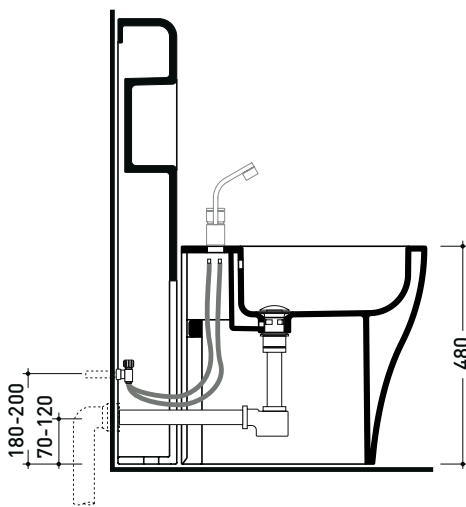

sezione longitudinale / section