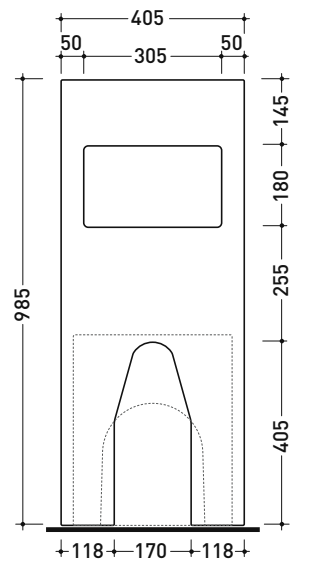

Dim. Imballo 103 x 17,5 x 44 cm | Peso 29 kg | Pz. Pallet n° 12

vista zenitale / zenital view

sezione longitudinale / section

vista frontale parete / wall frontal view

vista frontale / frontal view

TR40 + bidet btw ASTRA (AS217)

Dim. Imballo 103 x 17,5 x 44 cm | Peso 29 kg | Pz. Pallet n° 12

vista zenitale / zenital view

sezione longitudinale / section

vista frontale parete / wall frontal view

vista frontale / frontal view

TR40 + bidet btw APP (AP217)

Dim. Imballo 103 x 17,5 x 44 cm | Peso 29 kg | Pz. Pallet n° 12

vista zenitale / zenital view

sezione longitudinale / section

vista frontale parete / wall frontal view

vista frontale / frontal view