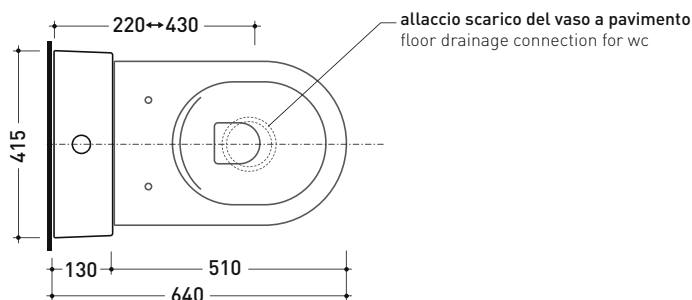

vista zenitale / zenital view