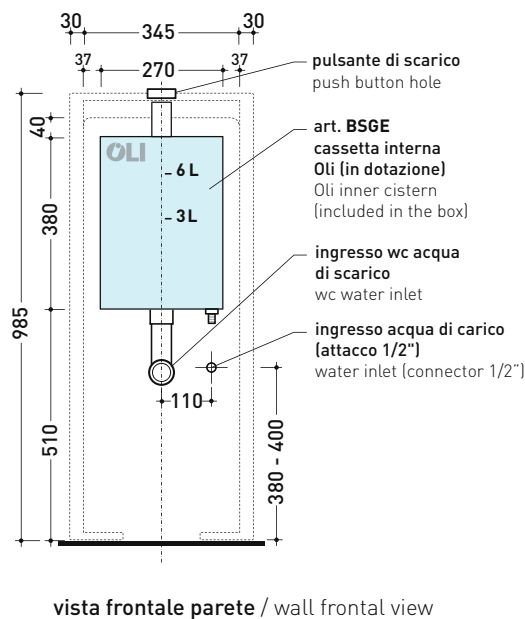

Dim. Imballo 103 x 17,5 x 44 cm | Peso 28,3 kg | Pz. Pallet n° 12

SCARICO PAVIMENTO (S)

pag. 2/3

vista zenitale / zenital view

TR38 + vaso btw QUICK goclean® (QK117G)

Cassetta monoblocco con scarico S pavimento oltre 22 cm
(completa di batteria di scarico Oli 3-6 Lt art. BSGE e di connessione per scarico suolo art. TR38CON)