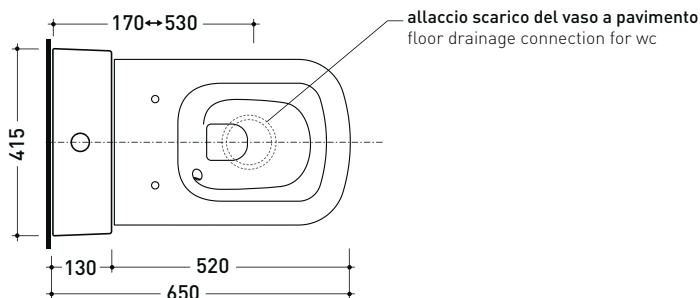

vista zenitale / zenital view