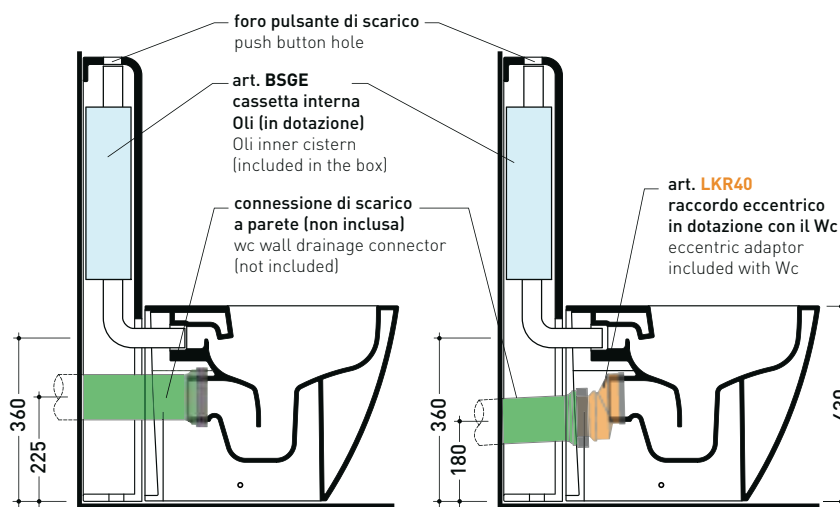

Cassetta monoblocco con scarico P parete (completa di batteria di scarico Oli 3-6 lt art. BSGE e di connessione per scarico suolo art. TR38CON)

Complementi:

- Vaso back to wall App goclean (AP117G)
- Vaso back to wall Astra goclean (AS117G)
- Vaso back to wall Quick goclean (QK117G)
- Vaso back to wall Play gosilent (PY117S)
- Vaso back to wall Appsolution gosilent (AP113S)
- Vaso back to wall Appsolution gosilent (AP114S)

Dim. Imballo 103 x 17,5 x 44 cm | Peso 28,3 kg | Pz. Pallet n° 12

SCARICO PARETE (P)

pag. 1/3

vista zenitale / zenital view

sezione longitudinale / section

sezione longitudinale / section

vista frontale parete / wall frontal view

TR38 + vaso btw LINK goclean® (LK117G)

Cassetta monoblocco con scarico S pavimento fino a 23 cm
(completa di batteria di scarico Oli 3-6 lt art. BSGE e di connessione per scarico suolo art. TR38CON)

- Complementi:
- Vaso back to wall App goclean (AP117G)
 - Vaso back to wall Astra goclean (AS117G)
 - Vaso back to wall Quick goclean (QK117G)
 - Vaso back to wall Play gosilent (PY117S)
 - Vaso back to wall Appsolution gosilent (AP113S)
 - Vaso back to wall Appsolution gosilent (AP114S)