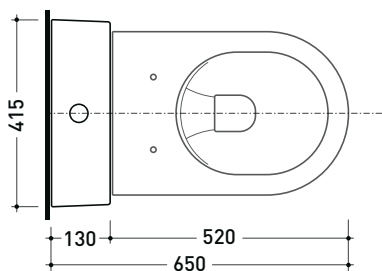

Dim. Imballo 103 x 17,5 x 44 cm | Peso 28,3 kg | Pz. Pallet n° 12

SCARICO PARETE (P)

vista zenitale / zenital view

sezione longitudinale / section

sezione longitudinale / section

vista frontale parete / wall frontal view

Dim. Imballo 103 x 17,5 x 44 cm | Peso 28,3 kg | Pz. Pallet n° 12

SCARICO PARETE (P)

pag. 1/3

vista zenitale / zenital view

sezione longitudinale / section

sezione longitudinale / section

vista frontale parete / wall frontal view

Dim. Imballo 103 x 17,5 x 44 cm | Peso 28,3 kg | Pz. Pallet n° 12

SCARICO PAVIMENTO (S)

vista zenitale / zenital view

sezione longitudinale / section

vista frontale parete / wall frontal view

TR38 + vaso btw APP goclean® (AP117G)