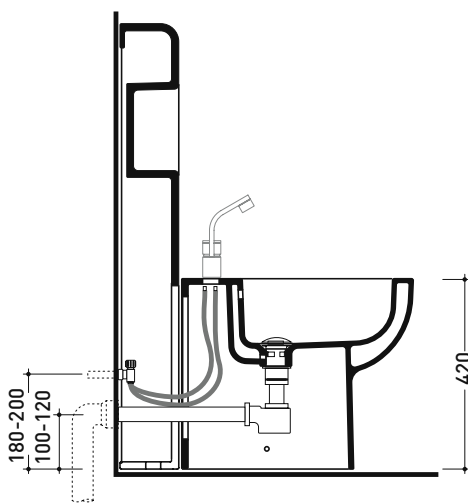

Dim. Imballo 103 x 17,5 x 44 cm | Peso 29 kg | Pz. Pallet n° 12

vista zenitale / zenital view

sezione longitudinale / section

vista frontale parete / wall frontal view

vista frontale / frontal view

TR40 + bidet btw LINK (LK217)

Dim. Imballo 103 x 17,5 x 44 cm | Peso 29 kg | Pz. Pallet n° 12

vista zenitale / zenital view

sezione longitudinale / section

vista frontale parete / wall frontal view

vista frontale / frontal view

TR40 + bidet btw QUICK (QK217)

Dim. Imballo 103 x 17,5 x 44 cm | Peso 29 kg | Pz. Pallet n° 12

vista zenitale / zenital view

sezione longitudinale / section

vista frontale parete / wall frontal view

vista frontale / frontal view