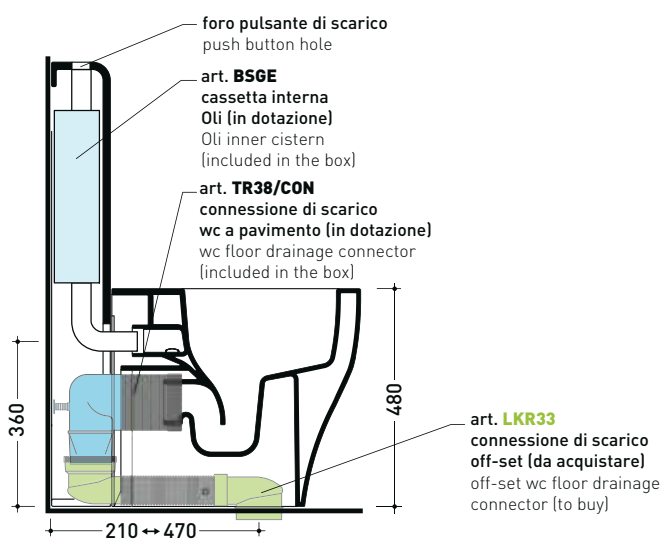

sezione longitudinale / section