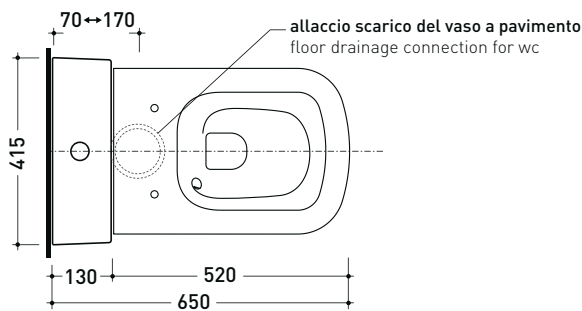

vista zenitale / zenital view