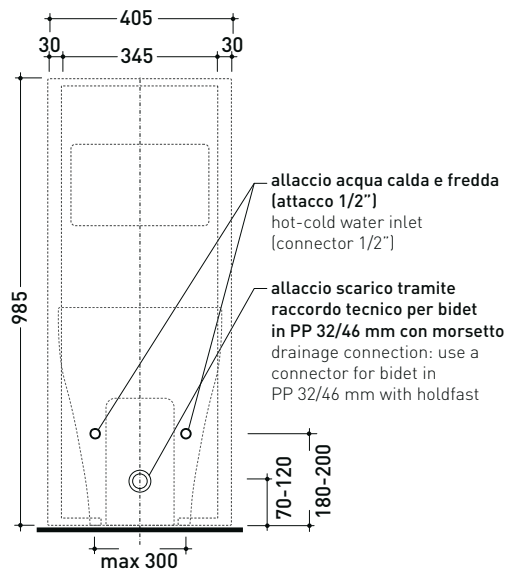

Complemento bidet con ripiano
(completo di kit di fissaggio a parete)

Complementi:
 Bidet back to wall Play (PY217)
 Bidet back to wall Link (LK217)
 Bidet back to wall App (AP217)
 Bidet back to wall Quick (QK217)
 Bidet back to wall Astra (AS217)

Dim. Imballo 103 x 17,5 x 44 cm | Peso 29 kg | Pz. Pallet n° 12

vista zenitale / zenital view

sezione longitudinale / section

vista frontale parete / wall frontal view

vista frontale / frontal view

TR40 + bidet btw PLAY (PY217)