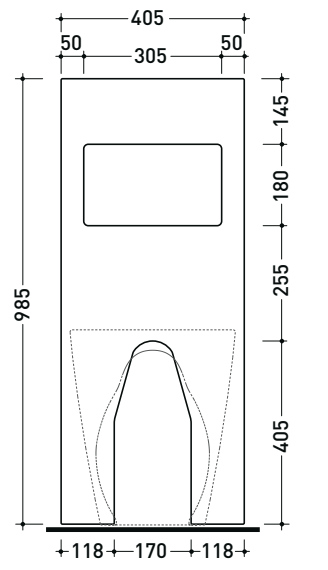

Dim. Imballo 103 x 17,5 x 44 cm | Peso 29 kg | Pz. Pallet n° 12

vista zenitale / zenital view

sezione longitudinale / section

vista frontale parete / wall frontal view

vista frontale / frontal view

TR40 + bidet btw APP (AP217)

Dim. Imballo 103 x 17,5 x 44 cm | Peso 29 kg | Pz. Pallet n° 12

vista zenitale / zenital view

sezione longitudinale / section

vista frontale parete / wall frontal view

vista frontale / frontal view

TR40 + bidet btw LINK (LK217)

Dim. Imballo 103 x 17,5 x 44 cm | Peso 29 kg | Pz. Pallet n° 12

vista zenitale / zenital view

sezione longitudinale / section

vista frontale parete / wall frontal view

vista frontale / frontal view

TR40 + bidet btw QUICK (QK217)

Dim. Imballo 103 x 17,5 x 44 cm | Peso 29 kg | Pz. Pallet n° 12

vista zenitale / zenital view

sezione longitudinale / section

vista frontale parete / wall frontal view

vista frontale / frontal view