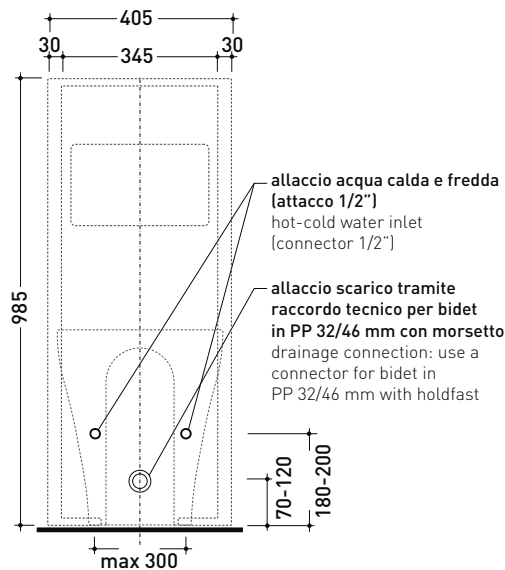

Dim. Imballo 103 x 17,5 x 44 cm | Peso 29 kg | Pz. Pallet n° 12

vista zenitale / zenital view

sezione longitudinale / section

vista frontale parete / wall frontal view

vista frontale / frontal view

TR40 + bidet btw APP (AP217)

Complemento bidet con ripiano
(completo di kit di fissaggio a parete)

Bidet back to wall Link (LK217)
Bidet back to wall Astra (AS217)
Bidet back to wall Quick (QK217)
Bidet back to wall Play (PY217)
Bidet back to wall AppSolution (AP214)

Dim. Imballo 103 x 17,5 x 44 cm | Peso 29 kg | Pz. Pallet n° 12

vista zenitale / zenital view

sezione longitudinale / section

vista frontale parete / wall frontal view

vista frontale / frontal view

TR40 + bidet btw LINK (LK217)