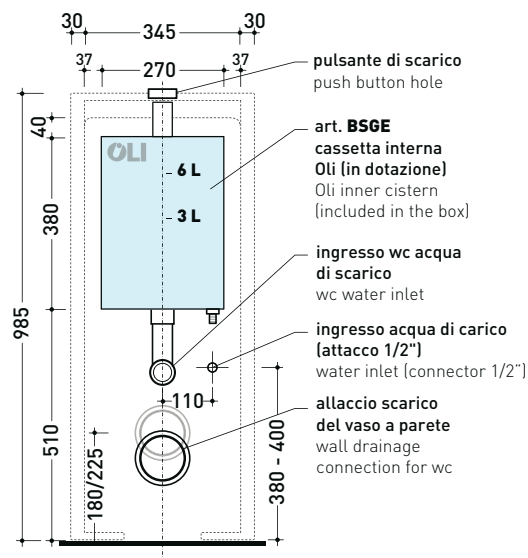

Dim. Imballo 103 x 17,5 x 44 cm | Peso 28,3 kg | Pz. Pallet n° 12

SCARICO PARETE (P)

vista zenitale / zenital view

sezione longitudinale / section

sezione longitudinale / section

vista frontale parete / wall frontal view

TR38 + vaso btw APPSOLUTION gosilent (AP113S)

Cassetta monoblocco con scarico S pavimento fino a 21 cm
(completa di batteria di scarico Oli 3-6 lt art. BSGE e di connessione per scarico suolo art. TR38CON)