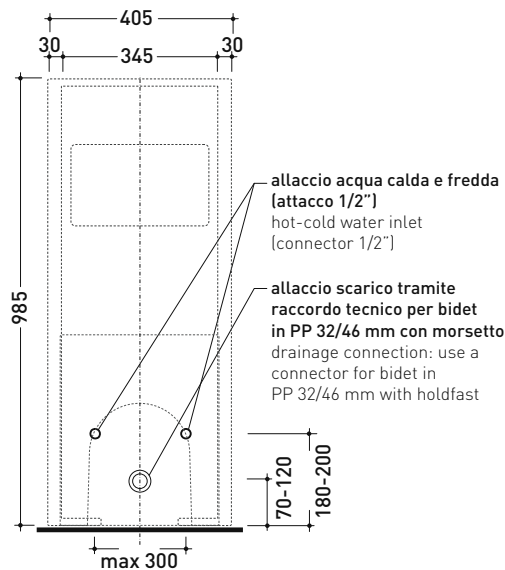

Dim. Imballo 103 x 17,5 x 44 cm | Peso 29 kg | Pz. Pallet n° 12

vista zenitale / zenital view

sezione longitudinale / section

vista frontale parete / wall frontal view

vista frontale / frontal view

TR40 + bidet btw ASTRA (AS217)

Dim. Imballo 103 x 17,5 x 44 cm | Peso 29 kg | Pz. Pallet n° 12

vista zenitale / zenital view

sezione longitudinale / section

vista frontale parete / wall frontal view

vista frontale / frontal view

TR40 + bidet btw APP (AP217)