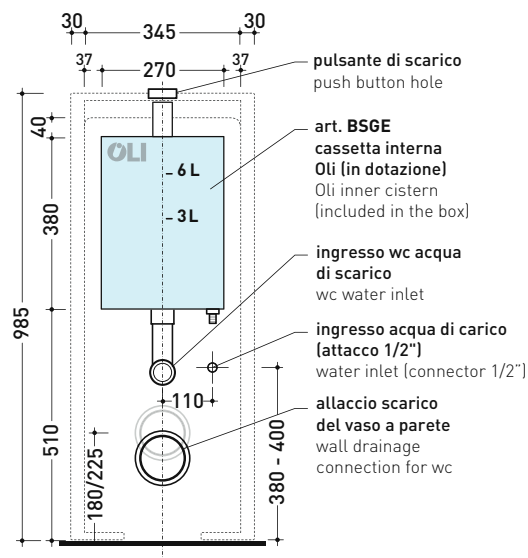

Dim. Imballo 103 x 17,5 x 44 cm | Peso 28,3 kg | Pz. Pallet n° 12

SCARICO PARETE (P)

vista zenitale / zenital view

sezione longitudinale / section

sezione longitudinale / section

vista frontale parete / wall frontal view