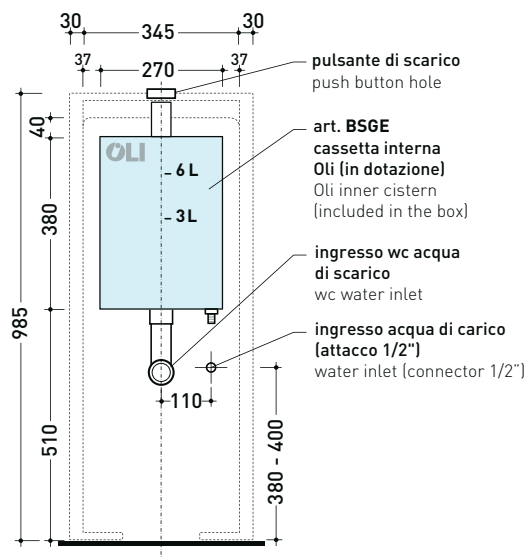

TR38 + vaso btw APP goclean® (AP117G)

Cassetta monoblocco con scarico S pavimento oltre 24 cm
(completa di batteria di scarico Oli 3-6 Lt art. BSGE e di connessione per scarico suolo art. TR38CON)

Complementi: Vaso back to wall Astra go**clean** (AS117G)
Vaso back to wall Link go**clean** (LK117G)
Vaso back to wall Quick go**clean** (QK117G)
Vaso back to wall Play go**silent** (PY117S)
Vaso back to wall Appsolution go**silent** (AP113S)
Vaso back to wall Appsolution go**silent** (AP114S)

Dim. Imballo 103 x 17,5 x 44 cm | Peso 28,3 kg | Pz. Pallet n° 12

SCARICO PAVIMENTO (S)

vista zenitale / zenital view

sezione longitudinale / section

vista frontale parete / wall frontal view

TR38 + vaso btw LINK goclean® (LK117G)