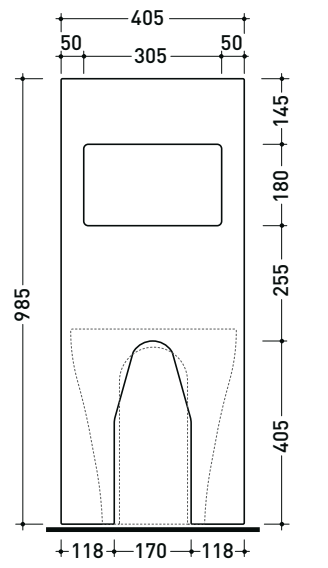

Dim. Imballo 103 x 17,5 x 44 cm | Peso 29 kg | Pz. Pallet n° 12

vista zenitale / zenital view

sezione longitudinale / section

vista frontale parete / wall frontal view

vista frontale / frontal view

TR40 + bidet btw APP (AP217)

Dim. Imballo 103 x 17,5 x 44 cm | Peso 29 kg | Pz. Pallet n° 12

vista zenitale / zenital view

sezione longitudinale / section

vista frontale parete / wall frontal view

vista frontale / frontal view

TR40 + bidet btw LINK (LK217)

Dim. Imballo 103 x 17,5 x 44 cm | Peso 29 kg | Pz. Pallet n° 12

vista zenitale / zenital view

sezione longitudinale / section

vista frontale parete / wall frontal view

vista frontale / frontal view