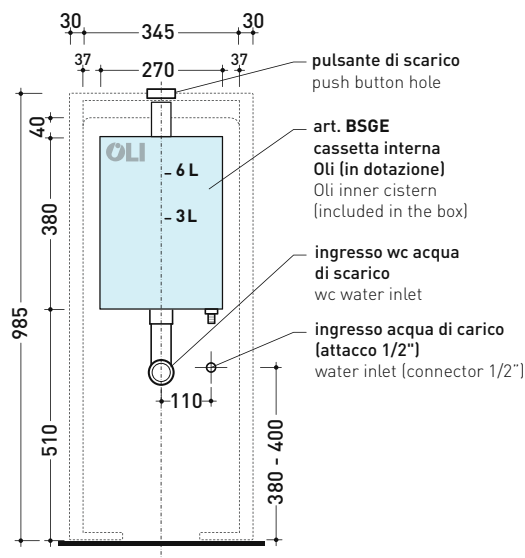

Dim. Imballo 103 x 17,5 x 44 cm | Peso 28,3 kg | Pz. Pallet n° 12

SCARICO PAVIMENTO (S)

vista zenitale / zenital view

sezione longitudinale / section

vista frontale parete / wall frontal view

TR40 + bidet btw APPSOLUTION (AP214)