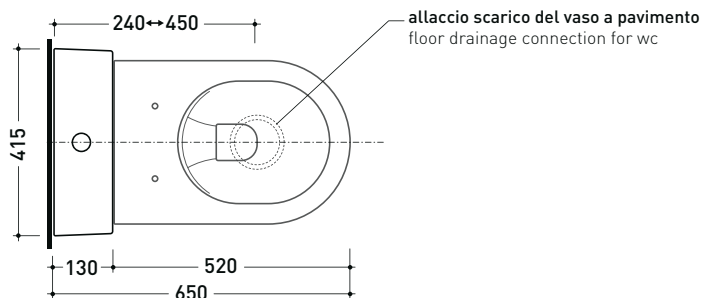

vista zenitale / zenital view