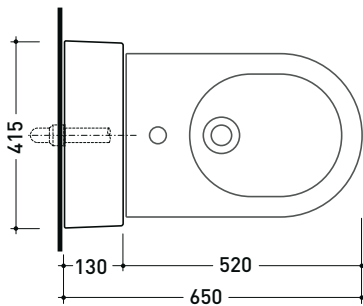

TR40 + bidet btw APP (AP217)

Complemento bidet con ripiano
(completo di kit di fissaggio a parete)

Bidet back to wall Link (LK217)
Bidet back to wall Astra (AS217)
Bidet back to wall Quick (QK217)
Bidet back to wall Play (PY217)
Bidet back to wall AppSolution (AP214)

Dim. Imballo 103 x 17,5 x 44 cm | Peso 29 kg | Pz. Pallet n° 12

vista zenitale / zenital view