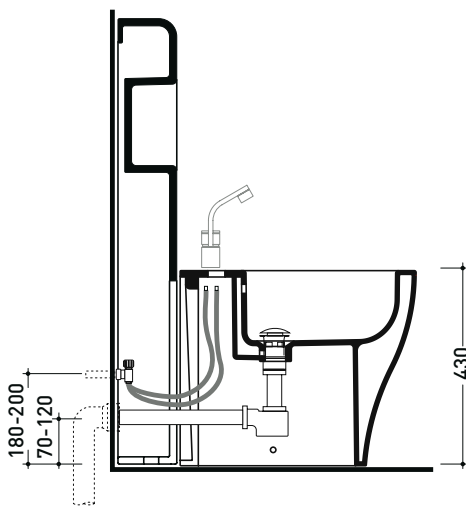

sezione longitudinale / section