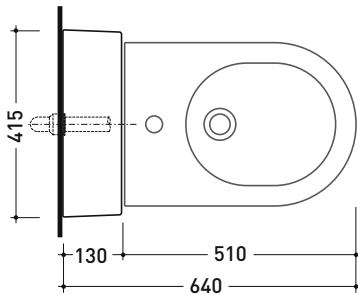

Dim. Imballo 103 x 17,5 x 44 cm | Peso 29 kg | Pz. Pallet n° 12

vista zenitale / zenital view

sezione longitudinale / section

vista frontale parete / wall frontal view

vista frontale / frontal view

TR40 + bidet btw LINK (LK217)

Dim. Imballo 103 x 17,5 x 44 cm | Peso 29 kg | Pz. Pallet n° 12

vista zenitale / zenital view

sezione longitudinale / section

vista frontale parete / wall frontal view

vista frontale / frontal view

TR40 + bidet btw QUICK (QK217)

Dim. Imballo 103 x 17,5 x 44 cm | Peso 29 kg | Pz. Pallet n° 12

vista zenitale / zenital view

sezione longitudinale / section

vista frontale parete / wall frontal view

vista frontale / frontal view