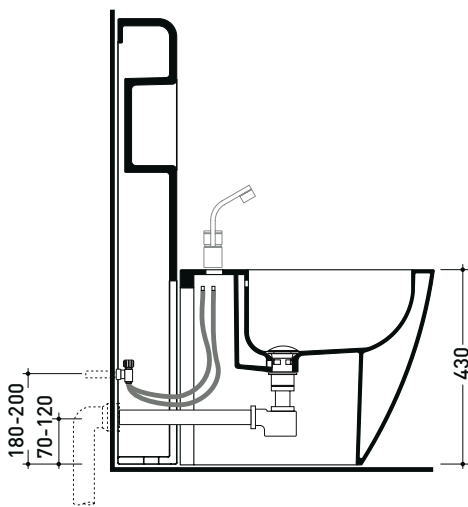

sezione longitudinale / section