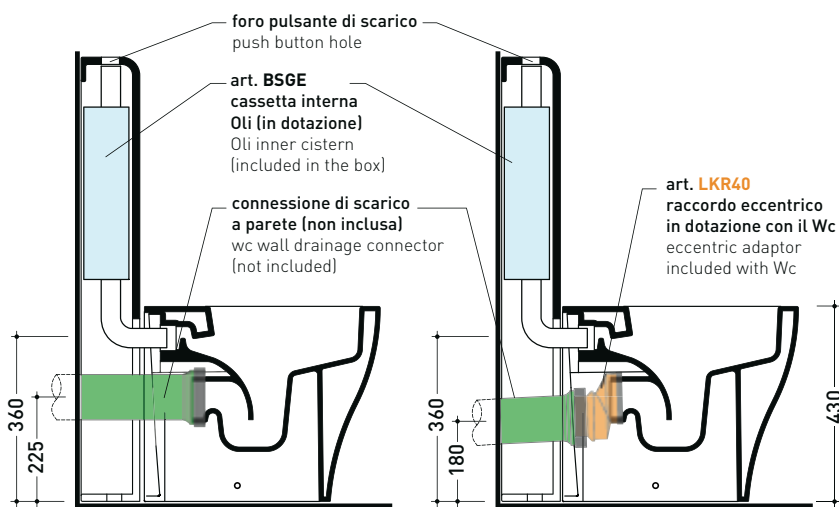

Cassetta monoblocco con scarico P parete (completa di batteria di scarico Oli 3-6 lt art. BSGE e di connessione per scarico suolo art. TR38CON)

Complementi: Vaso back to wall Astra go**clean** (AS117G)
 Vaso back to wall Link go**clean** (LK117G)
 Vaso back to wall Quick go**clean** (QK117G)
 Vaso back to wall Play go**silent** (PY117S)
 Vaso back to wall Appsolution go**silent** (AP113S)
 Vaso back to wall Appsolution go**silent** (AP114S)

Dim. Imballo 103 x 17,5 x 44 cm | Peso 28,3 kg | Pz. Pallet n° 12

SCARICO PARETE (P)

vista zenitale / zenital view

sezione longitudinale / section

sezione longitudinale / section

vista frontale parete / wall frontal view