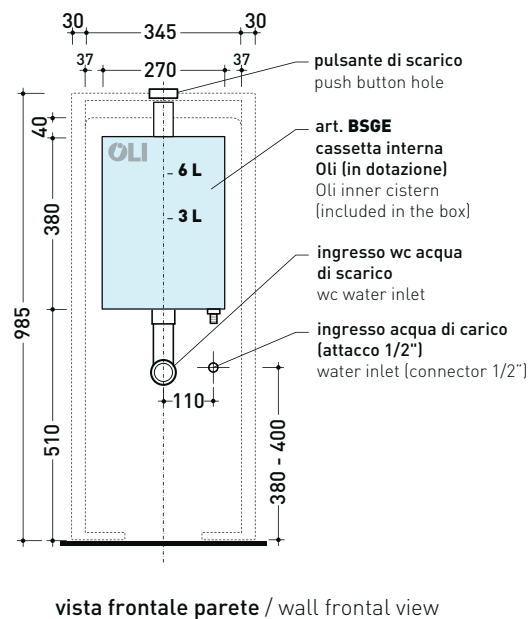

Dim. Imballo 103 x 17,5 x 44 cm | Peso 28,3 kg | Pz. Pallet n° 12

SCARICO PAVIMENTO (S)

pag. 2/3

vista zenitale / zenital view

TR38 + vaso btw APPSOLUTION gosilent (AP113S)

Cassetta monoblocco con scarico S pavimento oltre 21 cm
(completa di batteria di scarico Oli 3-6 Lt art. BSGE e di connessione per scarico suolo art. TR38CON)