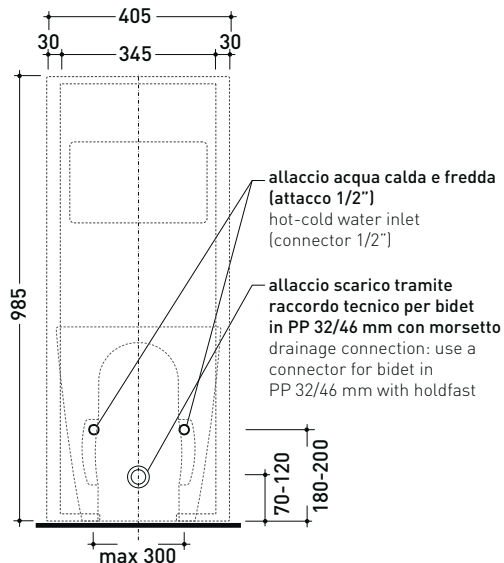

Dim. Imballo 103 x 17,5 x 44 cm | Peso 29 kg | Pz. Pallet n° 12

vista zenitale / zenital view

sezione longitudinale / section

vista frontale parete / wall frontal view

vista frontale / frontal view

TR40 + bidet btw PLAY (PY217)

Complemento bidet con ripiano
(completo di kit di fissaggio a parete)

Complementi: Bidet back to wall AppSolution (AP214)
Bidet back to wall Link (LK217)
Bidet back to wall App (AP217)
Bidet back to wall Quick (QK217)
Bidet back to wall Astra (AS217)

Dim. Imballo 103 x 17,5 x 44 cm | Peso 29 kg | Pz. Pallet n° 12

vista zenitale / zenital view

sezione longitudinale / section

vista frontale parete / wall frontal view

vista frontale / frontal view

TR40 + bidet btw ASTRA (AS217)