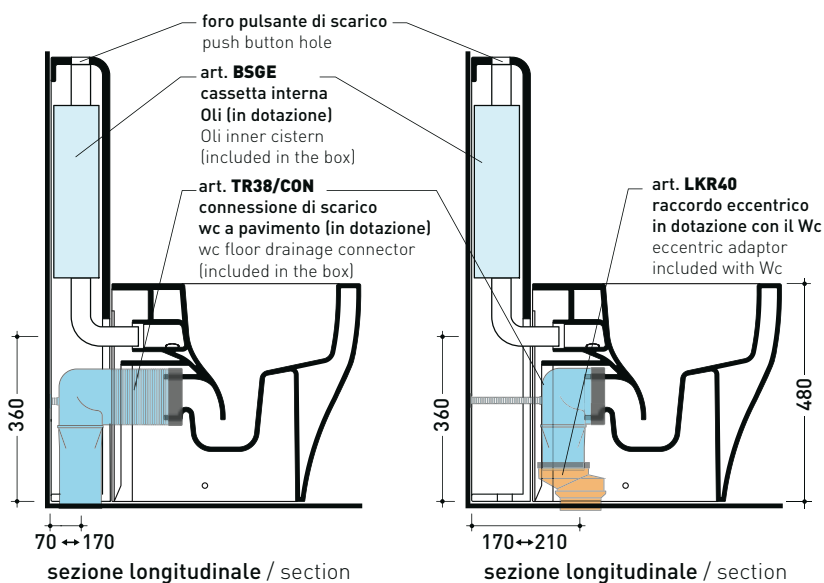

Dim. Imballo 103 x 17,5 x 44 cm | Peso 28,3 kg | Pz. Pallet n° 12

SCARICO PAVIMENTO (S)

pag. 2/3

vista zenitale / zenital view

TR38 + vaso btw APPSOLUTION gosilent (AP113S)

Cassetta monoblocco con scarico S pavimento oltre 21 cm
(completa di batteria di scarico Oli 3-6 Lt art. BSGE e di connessione per scarico suolo art. TR38CON)