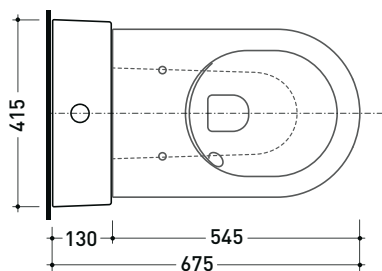

Dim. Imballo 103 x 17,5 x 44 cm | Peso 28,3 kg | Pz. Pallet n° 12

SCARICO PARETE (P)

vista zenitale / zenital view

sezione longitudinale / section

sezione longitudinale / section

vista frontale parete / wall frontal view

Dim. Imballo 103 x 17,5 x 44 cm | Peso 28,3 kg | Pz. Pallet n° 12

SCARICO PARETE (P)

pag. 1/3

vista zenitale / zenital view

sezione longitudinale / section

sezione longitudinale / section

vista frontale parete / wall frontal view