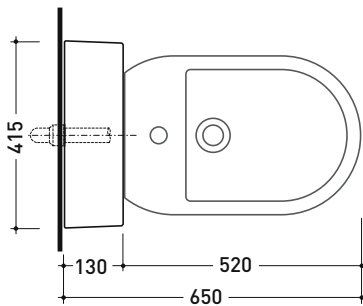

TR40 + bidet btw ASTRA (AS217)

Complemento bidet con ripiano
(completo di kit di fissaggio a parete)

Complementi:
Bidet back to wall Link (LK217)
Bidet back to wall App (AP217)
Bidet back to wall Quick (QK217)
Bidet back to wall Play (PY217)
Bidet back to wall AppSolution (AP214)

Dim. Imballo 103 x 17,5 x 44 cm | Peso 29 kg | Pz. Pallet n° 12

vista zenitale / zenital view