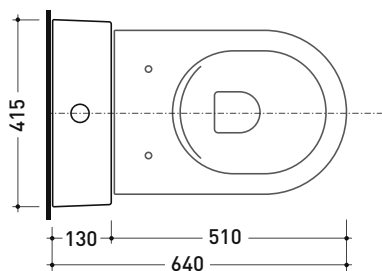

vista zenitale / zenital view