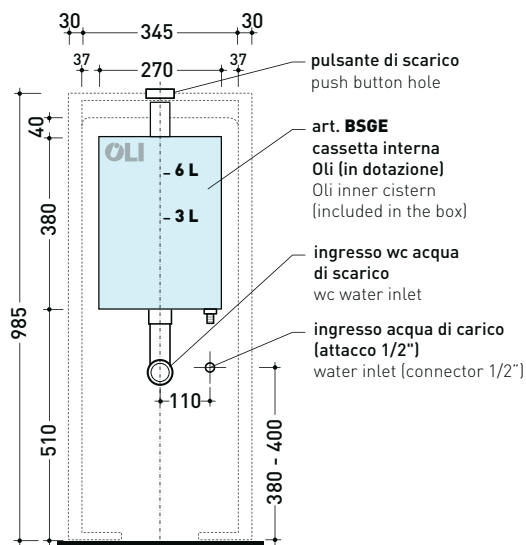

Dim. Imballo 103 x 17,5 x 44 cm | Peso 28,3 kg | Pz. Pallet n° 12

SCARICO PAVIMENTO (S)

vista zenitale / zenital view

sezione longitudinale / section

vista frontale parete / wall frontal view

TR38 + vaso btw APPSOLUTION gosilent (AP114S)

Cassetta monoblocco con scarico P parete (completa di batteria di scarico Oli 3-6 lt art. BSGE e di connessione per scarico suolo art. TR38CON)

Complementi:

- Vaso back to wall AppSolution gosilent (AP113S)
- Vaso back to wall Play gosilent (PY117S)
- Vaso back to wall App goclean (AP117G)
- Vaso back to wall Link goclean (LK117G)
- Vaso back to wall Quick goclean (QK117G)
- Vaso back to wall Astra goclean (AS117G)