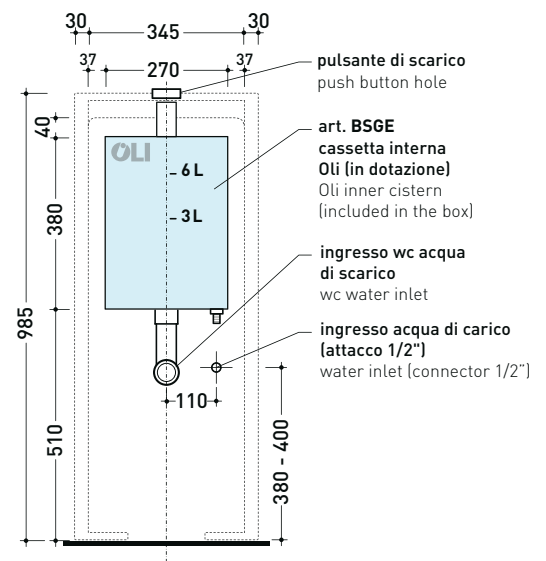

Dim. Imballo 103 x 17,5 x 44 cm | Peso 28,3 kg | Pz. Pallet n° 12

SCARICO PAVIMENTO (S)

pag. 2/3

vista zenitale / zenital view

sezione longitudinale / section

sezione longitudinale / section

vista frontale parete / wall frontal view

TR38 + vaso btw PLAY gosilent (PY117S)

Cassetta monoblocco con scarico S pavimento oltre 21 cm
(completa di batteria di scarico Oli 3-6 lt art. BSGE e di connessione per scarico suolo art. TR38CON)

Complementi: Vaso back to wall Appsolution gosilent (AP113S)
Vaso back to wall Appsolution gosilent (AP114S)
Vaso back to wall App goclean (AP117G)
Vaso back to wall Link goclean (LK117G)
Vaso back to wall Quick goclean (QK117G)
Vaso back to wall Astra goclean (AS117G)