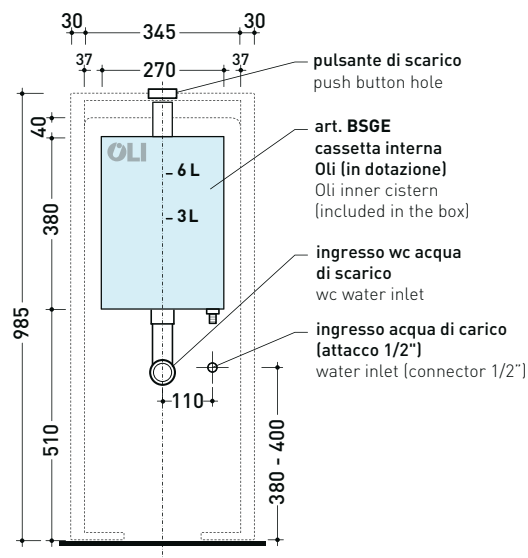

Dim. Imballo 103 x 17,5 x 44 cm | Peso 28,3 kg | Pz. Pallet n° 12

SCARICO PAVIMENTO (S)

vista zenitale / zenital view

sezione longitudinale / section

sezione longitudinale / section

vista frontale parete / wall frontal view

TR38 + vaso btw APP goclean® (AP117G)

Cassetta monoblocco con scarico S pavimento oltre 24 cm
(completa di batteria di scarico Oli 3-6 Lt art. BSGE e di connessione per scarico suolo art. TR38CON)

Complementi: Vaso back to wall Astra go**clean** (AS117G)
Vaso back to wall Link go**clean** (LK117G)
Vaso back to wall Quick go**clean** (QK117G)
Vaso back to wall Play go**silent** (PY117S)
Vaso back to wall Appsolution go**silent** (AP113S)
Vaso back to wall Appsolution go**silent** (AP114S)