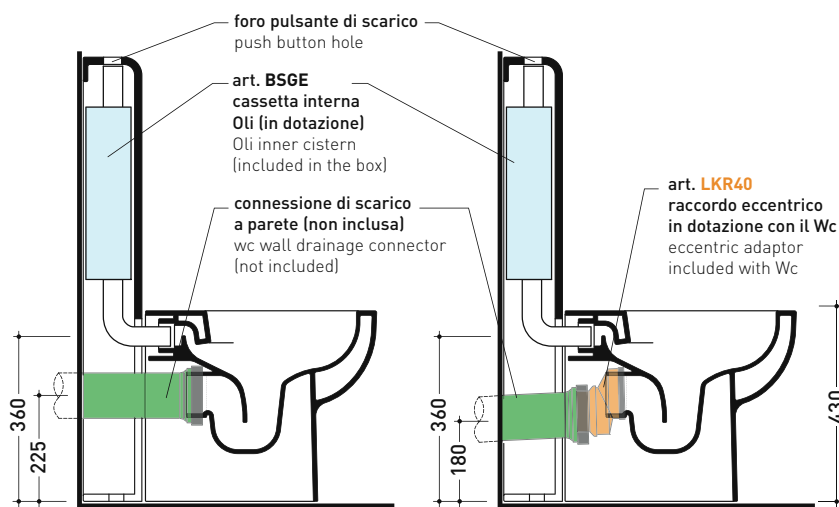

Dim. Imballo 103 x 17,5 x 44 cm | Peso 28,3 kg | Pz. Pallet n° 12

SCARICO PAVIMENTO (S)

vista zenitale / zenital view

sezione longitudinale / section

vista frontale parete / wall frontal view

TR38 + vaso btw QUICK goclean® (QK117G)

Cassetta monoblocco con scarico P parete (completa di batteria di scarico Oli 3-6 lt art. BSGE e di connessione per scarico suolo art. TR38CON)

Complementi: Vaso back to wall App go**clean** (AP117G)
 Vaso back to wall Astra go**clean** (AS117G)
 Vaso back to wall Link go**clean** (LK117G)
 Vaso back to wall Play go**silent** (PY117S)
 Vaso back to wall Appsolution go**silent** (AP113S)
 Vaso back to wall Appsolution go**silent** (AP114S)

Dim. Imballo 103 x 17,5 x 44 cm | Peso 28,3 kg | Pz. Pallet n° 12

SCARICO PARETE (P)

vista zenitale / zenital view

sezione longitudinale / section

sezione longitudinale / section

vista frontale parete / wall frontal view