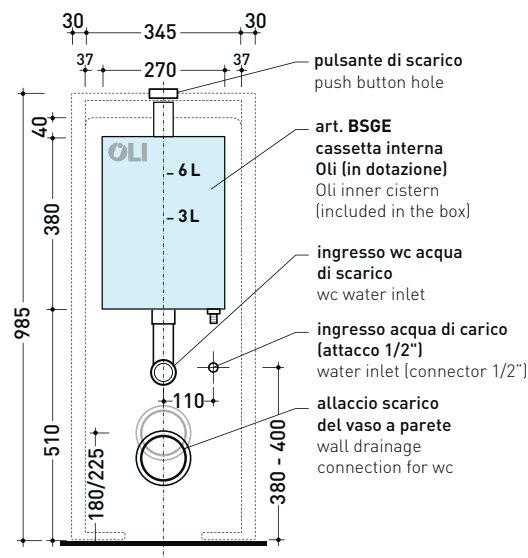

Dim. Imballo 103 x 17,5 x 44 cm | Peso 28,3 kg | Pz. Pallet n° 12

SCARICO PARETE (P)

vista zenitale / zenital view

sezione longitudinale / section

sezione longitudinale / section

vista frontale parete / wall frontal view

TR38 + vaso btw APP goclean® (AP117G)

Cassetta monoblocco con scarico S pavimento fino a 24 cm
(completa di batteria di scarico Oli 3-6 lt art. BSGE e di connessione per scarico suolo art. TR38CON)

- Complementi:
- Vaso back to wall Astra go**clean** (AS117G)
 - Vaso back to wall Link go**clean** (LK117G)
 - Vaso back to wall Quick go**clean** (QK117G)
 - Vaso back to wall Play go**silent** (PY117S)
 - Vaso back to wall Appsolution go**silent** (AP113S)
 - Vaso back to wall Appsolution go**silent** (AP114S)