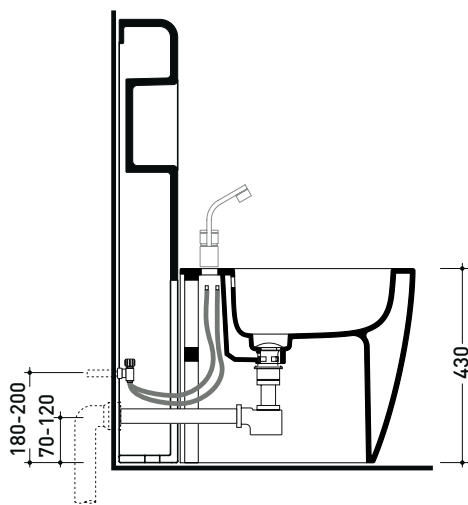

sezione longitudinale / section