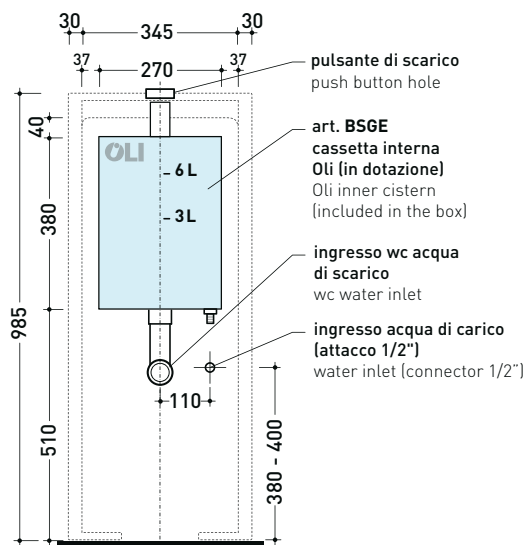

Dim. Imballo 103 x 17,5 x 44 cm | Peso 28,3 kg | Pz. Pallet n° 12

SCARICO PAVIMENTO (S)

vista zenitale / zenital view

sezione longitudinale / section

vista frontale parete / wall frontal view

TR38 + vaso btw APP goclean® (AP117G)

Cassetta monoblocco con scarico P parete (completa di batteria di scarico Oli 3-6 lt art. BSGE e di connessione per scarico suolo art. TR38CON)

Complementi: Vaso back to wall Astra go**clean** (AS117G)
 Vaso back to wall Link go**clean** (LK117G)
 Vaso back to wall Quick go**clean** (QK117G)
 Vaso back to wall Play go**silent** (PY117S)
 Vaso back to wall Appsolution go**silent** (AP113S)
 Vaso back to wall Appsolution go**silent** (AP114S)