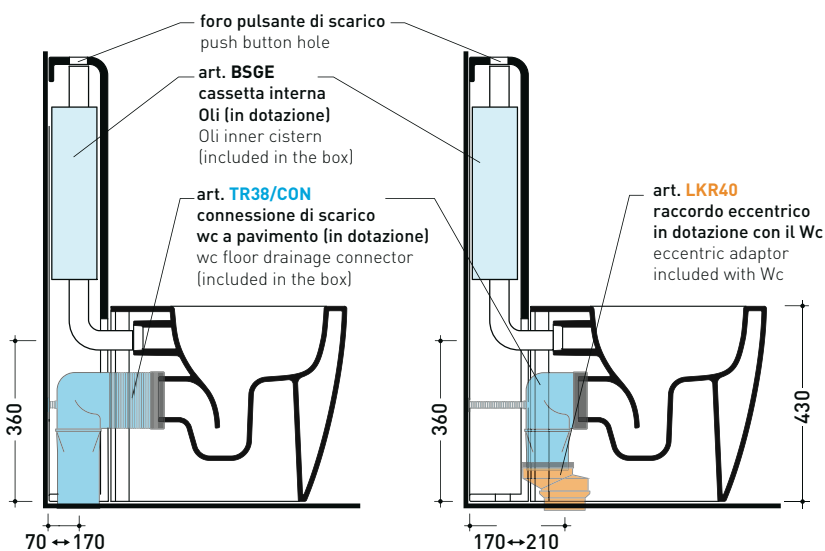

sezione longitudinale / section

sezione longitudinale / section