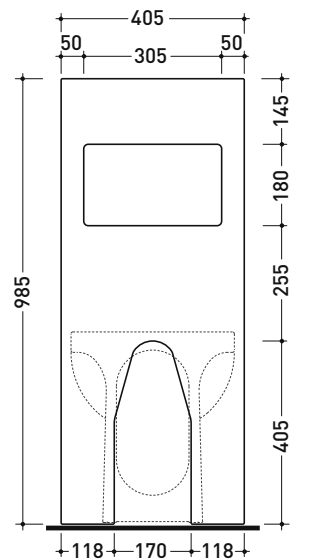

Dim. Imballo 103 x 17,5 x 44 cm | Peso 29 kg | Pz. Pallet n° 12

vista zenitale / zenital view

sezione longitudinale / section

vista frontale parete / wall frontal view

vista frontale / frontal view

TR40 + bidet btw APP (AP217)

Dim. Imballo 103 x 17,5 x 44 cm | Peso 29 kg | Pz. Pallet n° 12

vista zenitale / zenital view

sezione longitudinale / section

vista frontale parete / wall frontal view

vista frontale / frontal view

TR40 + bidet btw LINK (LK217)

Dim. Imballo 103 x 17,5 x 44 cm | Peso 29 kg | Pz. Pallet n° 12

vista zenitale / zenital view

sezione longitudinale / section

vista frontale parete / wall frontal view

vista frontale / frontal view

TR40 + bidet btw QUICK (QK217)

Dim. Imballo 103 x 17,5 x 44 cm | Peso 29 kg | Pz. Pallet n° 12

vista zenitale / zenital view

sezione longitudinale / section

vista frontale parete / wall frontal view

vista frontale / frontal view