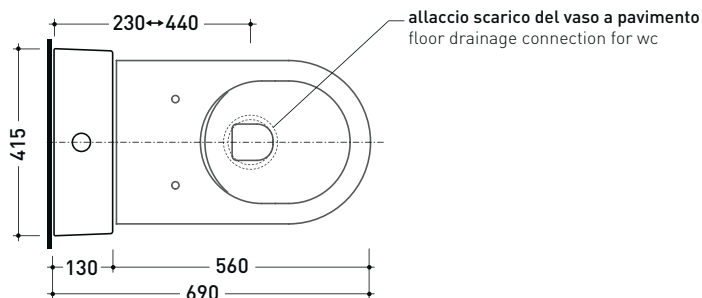

vista zenitale / zenital view