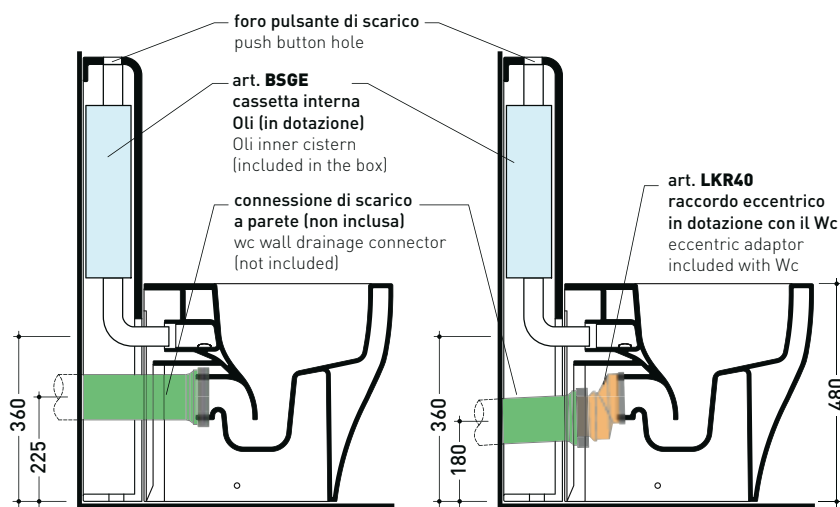

TR38 + vaso btw APPSOLUTION gosilent (AP113S)

Cassetta monoblocco con scarico P parete (completa di batteria di scarico Oli 3-6 lt art. BSGE e di connessione per scarico suolo art. TR38CON)

Complementi: Vaso back to wall AppSolution gosilent (AP114S)
 Vaso back to wall Play gosilent (PY117S)
 Vaso back to wall App goclean (AP117G)
 Vaso back to wall Link goclean (LK117G)
 Vaso back to wall Quick goclean (QK117G)
 Vaso back to wall Astra goclean (AS117G)

Dim. Imballo 103 x 17,5 x 44 cm | Peso 28,3 kg | Pz. Pallet n° 12

SCARICO PARETE (P)

vista zenitale / zenital view

sezione longitudinale / section

sezione longitudinale / section

vista frontale parete / wall frontal view

TR38 + vaso btw APPSOLUTION gosilent (AP113S)

Cassetta monoblocco con scarico S pavimento fino a 21 cm
(completa di batteria di scarico Oli 3-6 lt art. BSGE e di connessione per scarico suolo art. TR38CON)