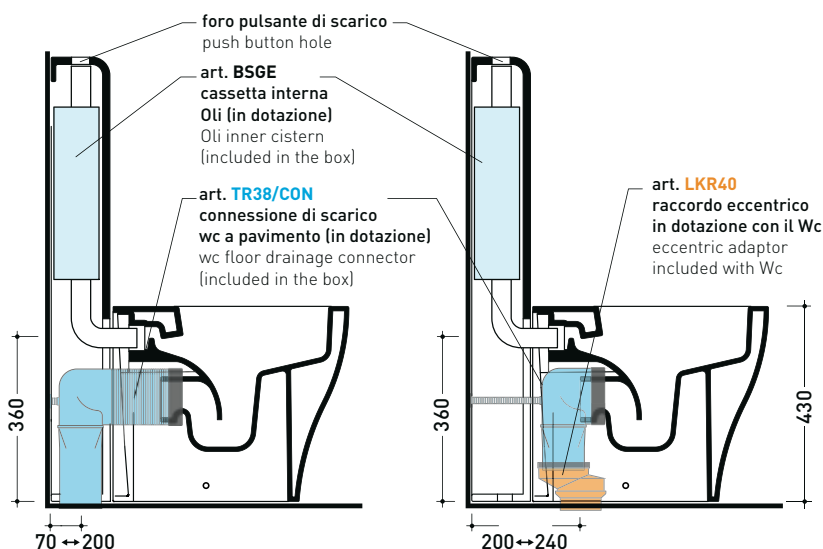

sezione longitudinale / section

sezione longitudinale / section