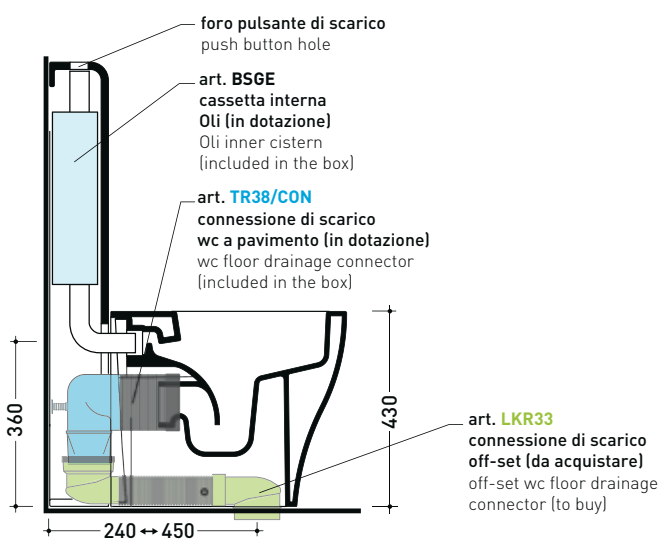

sezione longitudinale / section