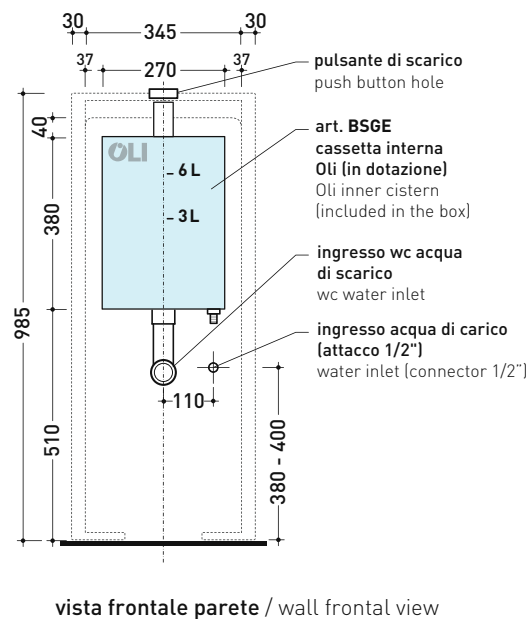

Dim. Imballo 103 x 17,5 x 44 cm | Peso 28,3 kg | Pz. Pallet n° 12

SCARICO PARETE (P)

vista zenitale / zenital view

sezione longitudinale / section

sezione longitudinale / section

vista frontale parete / wall frontal view

TR38 + vaso btw ASTRA goclean® (AS117G)

Cassetta monoblocco con scarico S pavimento fino a 21 cm
(completa di batteria di scarico Oli 3-6 lt art. BSGE e di connessione per scarico suolo art. TR38CON)

- Complementi:
- Vaso back to wall App goclean (AP117G)
 - Vaso back to wall Link goclean (LK117G)
 - Vaso back to wall Quick goclean (QK117G)
 - Vaso back to wall Play gosilent (PY117S)
 - Vaso back to wall Appsolution gosilent (AP113S)
 - Vaso back to wall Appsolution gosilent (AP114S)

Dim. Imballo 103 x 17,5 x 44 cm | Peso 28,3 kg | Pz. Pallet n° 12

SCARICO PAVIMENTO (S)

vista zenitale / zenital view

TR38 + vaso btw ASTRA goclean® (AS117G)

Cassetta monoblocco con scarico S pavimento oltre 21 cm
(completa di batteria di scarico Oli 3-6 Lt art. BSGE e di connessione per scarico suolo art. TR38CON)