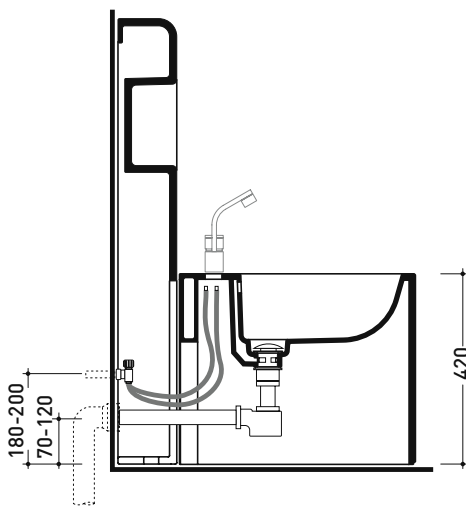

sezione longitudinale / section