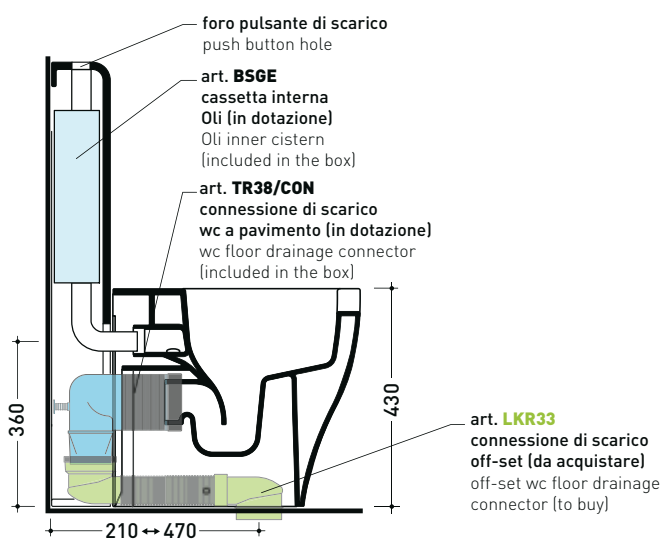

sezione longitudinale / section