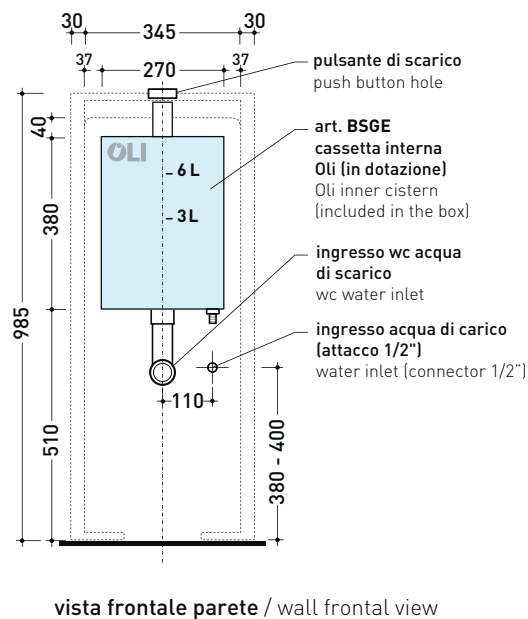

Dim. Imballo 103 x 17,5 x 44 cm | Peso 28,3 kg | Pz. Pallet n° 12

SCARICO PAVIMENTO (S)

vista zenitale / zenital view

sezione longitudinale / section

sezione longitudinale / section

vista frontale parete / wall frontal view

TR38 + vaso btw LINK goclean® (LK117G)

Cassetta monoblocco con scarico S pavimento oltre 23 cm
(completa di batteria di scarico Oli 3-6 Lt art. BSGE e di connessione per scarico suolo art. TR38CON)

- Complementi:
- Vaso back to wall App go**clean** (AP117G)
 - Vaso back to wall Astra go**clean** (AS117G)
 - Vaso back to wall Quick go**clean** (QK117G)
 - Vaso back to wall Play go**silent** (PY117S)
 - Vaso back to wall Appsolution go**silent** (AP113S)
 - Vaso back to wall Appsolution go**silent** (AP114S)