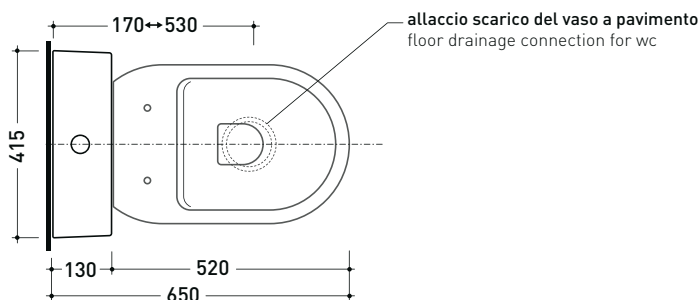

vista zenitale / zenital view