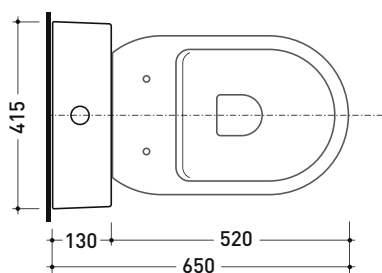

Dim. Imballo 103 x 17,5 x 44 cm | Peso 28,3 kg | Pz. Pallet n° 12

SCARICO PARETE (P)

vista zenitale / zenital view

sezione longitudinale / section

sezione longitudinale / section

vista frontale parete / wall frontal view

Dim. Imballo 103 x 17,5 x 44 cm | Peso 28,3 kg | Pz. Pallet n° 12

SCARICO PARETE (P)

pag. 1/3

vista zenitale / zenital view

sezione longitudinale / section

sezione longitudinale / section

vista frontale parete / wall frontal view

Dim. Imballo 103 x 17,5 x 44 cm | Peso 28,3 kg | Pz. Pallet n° 12

SCARICO PAVIMENTO (S)

vista zenitale / zenital view

sezione longitudinale / section

vista frontale parete / wall frontal view

TR38 + vaso btw ASTRA goclean (AS117G)