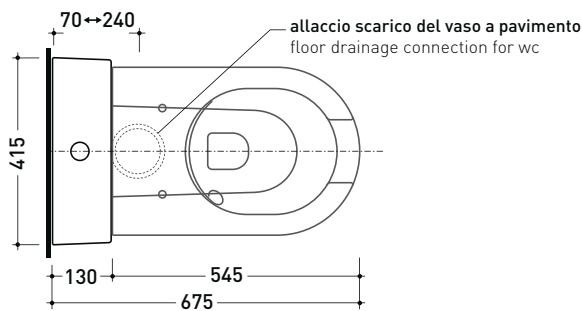

vista zenitale / zenital view