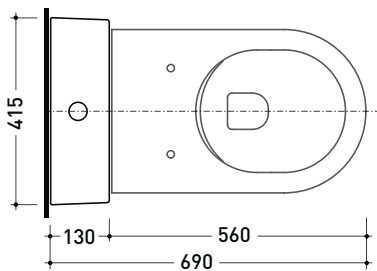

Dim. Imballo 103 x 17,5 x 44 cm | Peso 28,3 kg | Pz. Pallet n° 12

SCARICO PARETE (P)

pag. 1/3

vista zenitale / zenital view

sezione longitudinale / section

sezione longitudinale / section

vista frontale parete / wall frontal view

Dim. Imballo 103 x 17,5 x 44 cm | Peso 28,3 kg | Pz. Pallet n° 12

SCARICO PARETE (P)

vista zenitale / zenital view

sezione longitudinale / section

sezione longitudinale / section

vista frontale parete / wall frontal view

Dim. Imballo 103 x 17,5 x 44 cm | Peso 28,3 kg | Pz. Pallet n° 12

SCARICO PAVIMENTO (S)

vista zenitale / zenital view

sezione longitudinale / section

vista frontale parete / wall frontal view

TR38 + vaso btw LINK goclean® (LK117G)