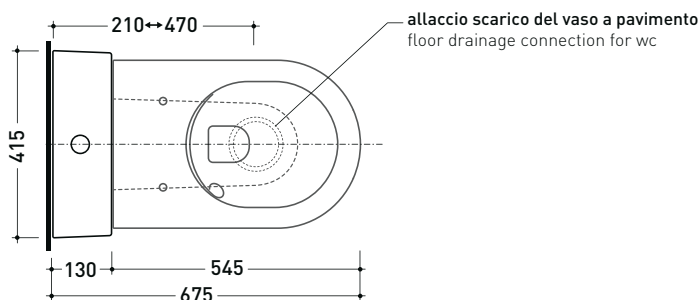

vista zenitale / zenital view