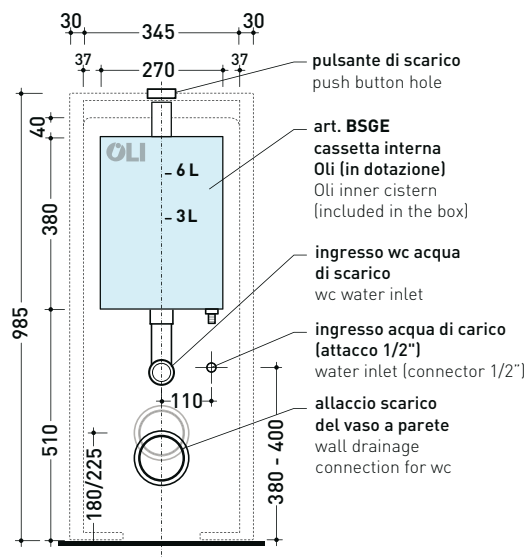

Dim. Imballo 103 x 17,5 x 44 cm | Peso 28,3 kg | Pz. Pallet n° 12

SCARICO PARETE (P)

vista zenitale / zenital view

sezione longitudinale / section

sezione longitudinale / section

vista frontale parete / wall frontal view

TR38 + vaso btw PLAY gosilent (PY117S)

Cassetta monoblocco con scarico S pavimento fino a 21 cm
(completa di batteria di scarico Oli 3-6 lt art. BSGE e di connessione per scarico suolo art. TR38CON)

Complementi: