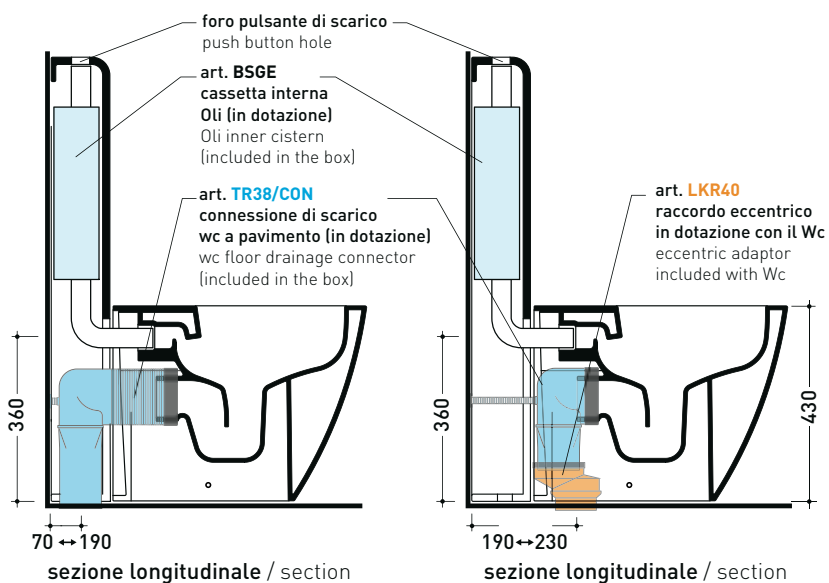

vista frontale parete / wall frontal view

sezione longitudinale / section

sezione longitudinale / section