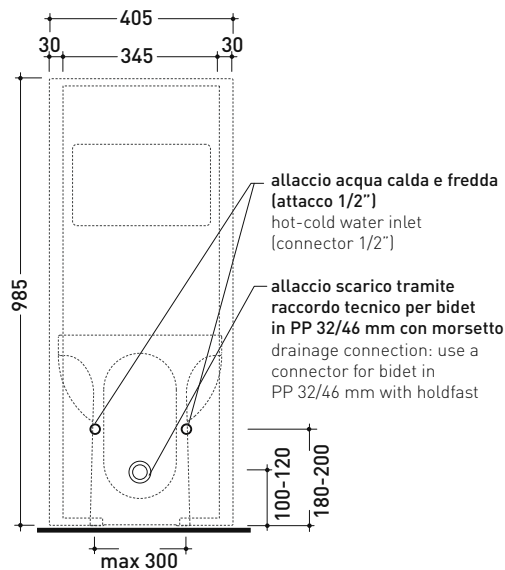

Dim. Imballo 103 x 17,5 x 44 cm | Peso 29 kg | Pz. Pallet n° 12

vista zenitale / zenital view

sezione longitudinale / section

vista frontale parete / wall frontal view

vista frontale / frontal view

TR40 + bidet btw LINK (LK217)

Dim. Imballo 103 x 17,5 x 44 cm | Peso 29 kg | Pz. Pallet n° 12

vista zenitale / zenital view

sezione longitudinale / section

vista frontale parete / wall frontal view

vista frontale / frontal view

TR40 + bidet btw QUICK (QK217)

Complemento bidet con ripiano
(completo di kit di fissaggio a parete)

Complementi:
 Bidet back to wall Astra (AS217)
 Bidet back to wall App (AP217)
 Bidet back to wall Link (LK217)
 Bidet back to wall Play (PY217)
 Bidet back to wall AppSolution (AP214)

Dim. Imballo 103 x 17,5 x 44 cm | Peso 29 kg | Pz. Pallet n° 12

vista zenitale / zenital view

sezione longitudinale / section

vista frontale parete / wall frontal view

vista frontale / frontal view