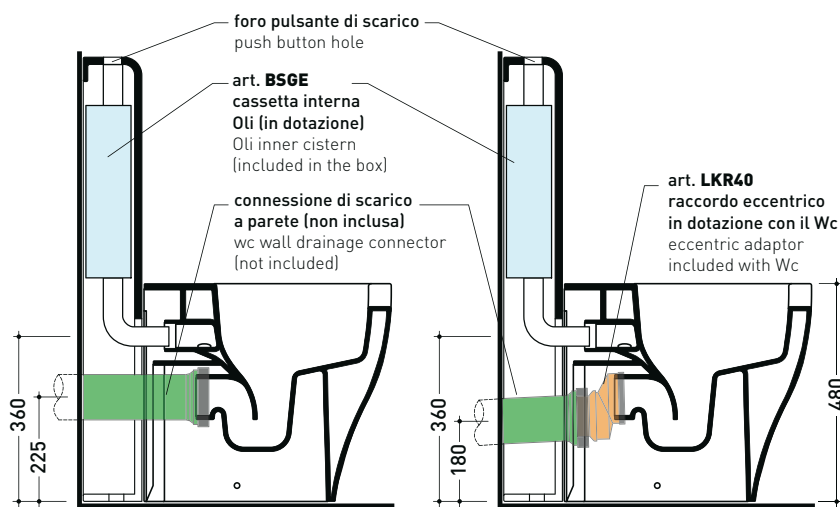

Cassetta monoblocco con scarico P parete (completa di batteria di scarico Oli 3-6 lt art. BSGE e di connessione per scarico suolo art. TR38CON)

Complementi:

- Vaso back to wall AppSolution gosilent (AP113S)
- Vaso back to wall Play gosilent (PY117S)
- Vaso back to wall App goclean (AP117G)
- Vaso back to wall Link goclean (LK117G)
- Vaso back to wall Quick goclean (QK117G)
- Vaso back to wall Astra goclean (AS117G)

Dim. Imballo 103 x 17,5 x 44 cm | Peso 28,3 kg | Pz. Pallet n° 12

SCARICO PARETE (P)

pag. 1/3

vista zenitale / zenital view

sezione longitudinale / section

sezione longitudinale / section

vista frontale parete / wall frontal view

TR38 + vaso btw APPSOLUTION gosilent (AP114S)

Cassetta monoblocco con scarico S pavimento fino a 21 cm
(completa di batteria di scarico Oli 3-6 lt art. BSGE e di connessione per scarico suolo art. TR38CON)