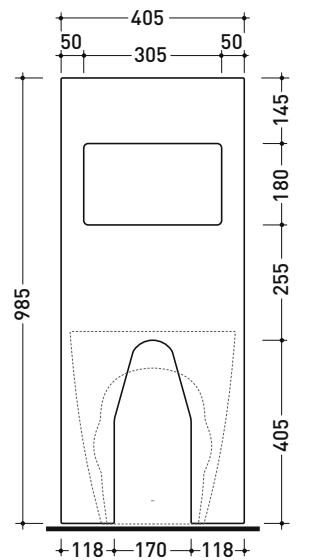

dimensioni in mm

Le misure dimensionali riportate hanno una tolleranza del 2%

CERAMICA: finiture lucide

bianco

vista zenitale / zenital view

sezione longitudinale / section

vista frontale parete / wall frontal view

vista frontale / frontal view

dimensioni in mm

Le misure dimensionali riportate hanno una tolleranza del 2%