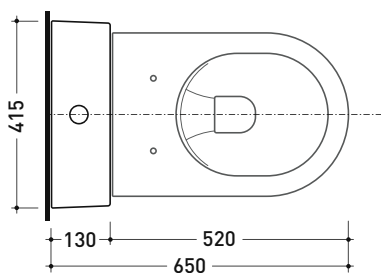

Dim. Imballo 103 x 17,5 x 44 cm | Peso 28,3 kg | Pz. Pallet n° 12

SCARICO PARETE (P)

vista zenitale / zenital view

sezione longitudinale / section

sezione longitudinale / section

vista frontale parete / wall frontal view

Dim. Imballo 103 x 17,5 x 44 cm | Peso 28,3 kg | Pz. Pallet n° 12

SCARICO PAVIMENTO (S)

dimensioni in mm

Le misure dimensionali riportate hanno una tolleranza del 2%

CERAMICA: finiture lucide

finiture opache

dimensioni in mm

Le misure dimensionali riportate hanno una tolleranza del 2%

CERAMICA: finiture lucide

finiture opache