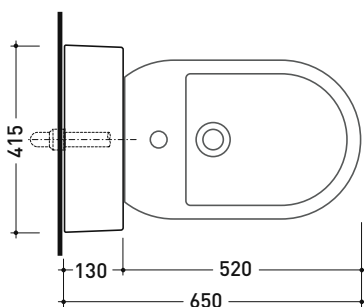

TR40 + bidet btw Astra (AS217)

Complemento bidet con ripiano
(completo di kit di fissaggio a parete)

Complementi: Bidet back to wall Link (LK217)
Bidet back to wall App (AP217)
Bidet back to wall Quick (QK217)

Accessori tecnici: Sifone ribassato cromo (SIFB/CR)
Piletta Stop & Go (PLSG)
Piletta Stop & Go in ceramica (PLCE)
Set 2 pezzi rubinetto filtro cromo (RF026)

Dim. Imballo 103 x 17,5 x 44 cm | Peso 29 kg | Pz. Pallet n° 12