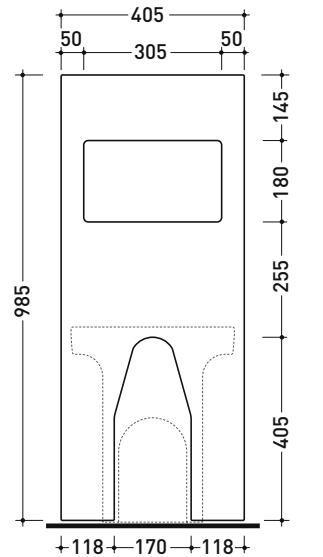

Dim. Imballo 103 x 17,5 x 44 cm | Peso 28,3 kg | Pz. Pallet n° 12

SCARICO PARETE (P)

vista zenitale / zenital view

sezione longitudinale / section

sezione longitudinale / section

vista frontale parete / wall frontal view

dimensioni in mm

Le misure dimensionali riportate hanno una tolleranza del 2%

CERAMICA: finiture lucide

bianco

vista zenitale / zenital view

sezione longitudinale / section

vista frontale parete / wall frontal view

vista frontale / frontal view

dimensioni in mm

Le misure dimensionali riportate hanno una tolleranza del 2%