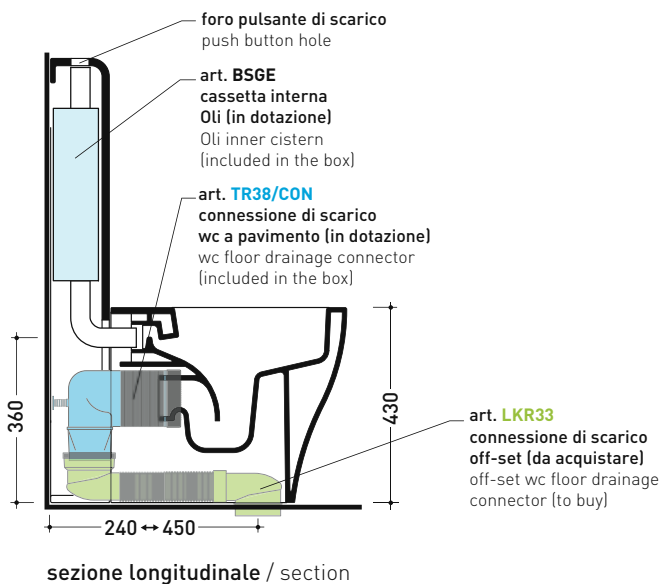

dimensioni in mm

Le misure dimensionali riportate hanno una tolleranza del 2%

CERAMICA: finiture lucide

finiture opache

bianco nero

latte carbone fango argilla cenere