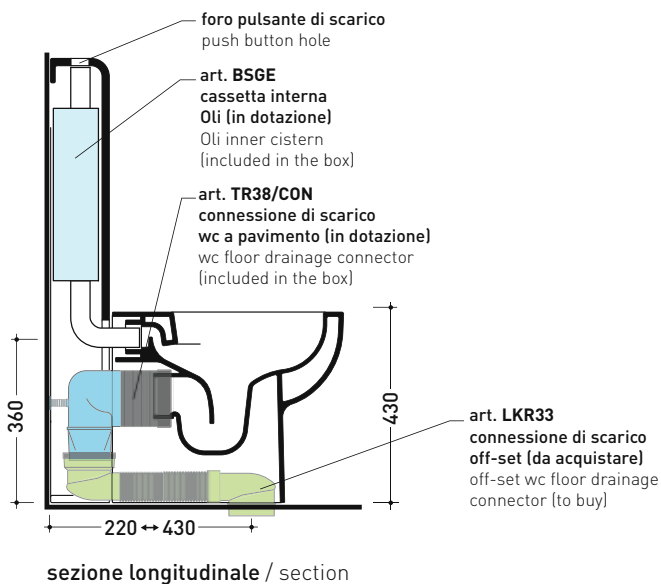

dimensioni in mm

Le misure dimensionali riportate hanno una tolleranza del 2%

CERAMICA: finiture lucide

bianco