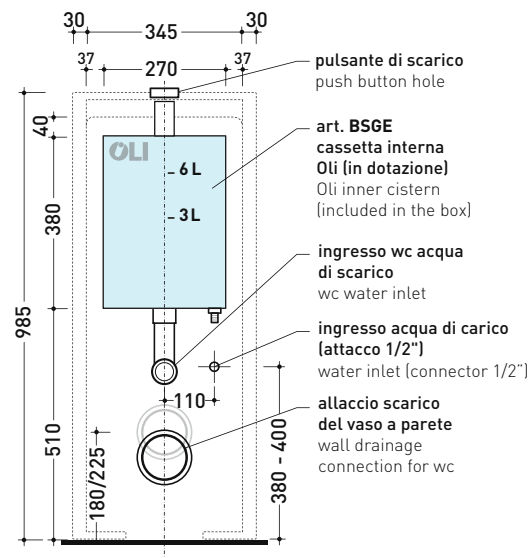

## TR38 + vaso btw ASTRA goclean® (AS117G)

Cassetta monoblocco con scarico P parete (completa di batteria di scarico Oli 3-6 lt art. BSGE e di connessione per scarico suolo art. TR38CON)

Complementi: Vaso back to wall App goclean® (AP117G)  
 Vaso back to wall Link goclean® (LK117G)  
 Vaso back to wall Quick goclean® (QK117G)

Dim. Imballo 103 x 17,5 x 44 cm | Peso 28,3 kg | Pz. Pallet n° 12

SCARICO PARETE (P)

vista zenitale / zenital view

sezione longitudinale / section

sezione longitudinale / section

vista frontale parete / wall frontal view

dimensioni in mm

CERAMICA: finiture lucide

finiture opache

Le misure dimensionali riportate hanno una tolleranza del 2%