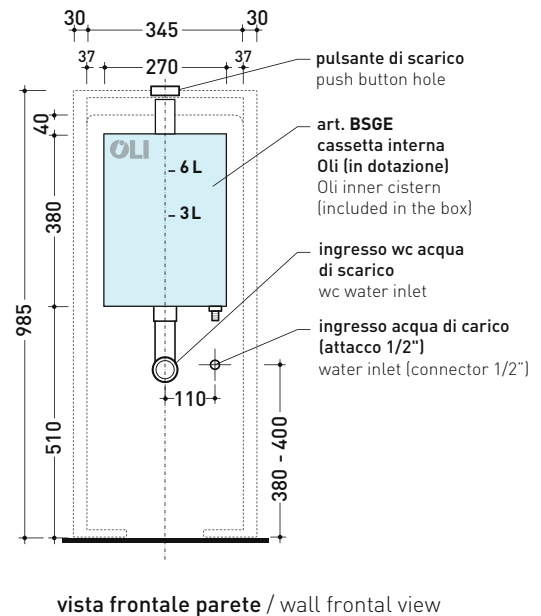

TR38 + vaso btw LINK goclean® (LK117G)

Cassetta monoblocco con scarico S pavimento (completa di batteria di scarico Oli 3-6 lt art. BSGE e di connessione per scarico suolo art. TR38CON)

Complementi: Vaso back to wall App goclean® (AP117G)
Vaso back to wall Astra goclean® (AS117G)
Vaso back to wall Quick goclean® (QK117G)

Dim. Imballo 103 x 17,5 x 44 cm | Peso 28,3 kg | Pz. Pallet n° 12

dimensioni in mm

Le misure dimensionali riportate hanno una tolleranza del 2%

CERAMICA: finiture lucide

finiture opache