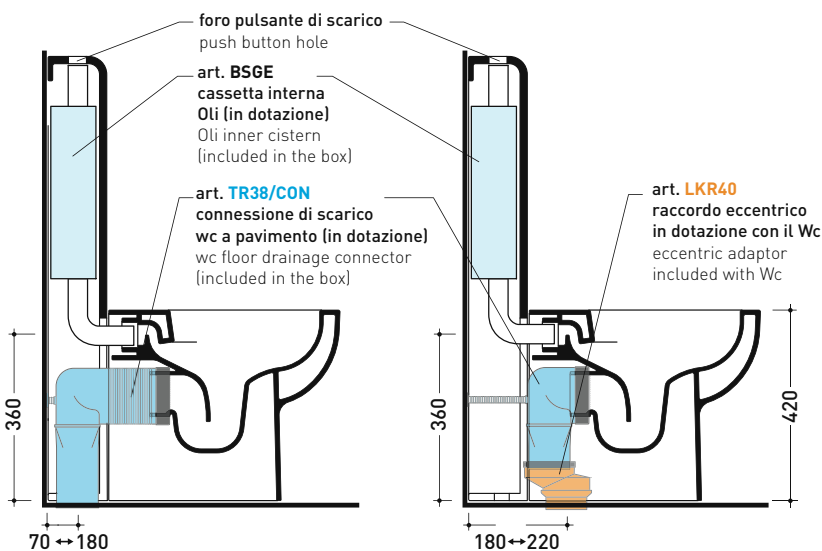

sezione longitudinale / section

sezione longitudinale / section