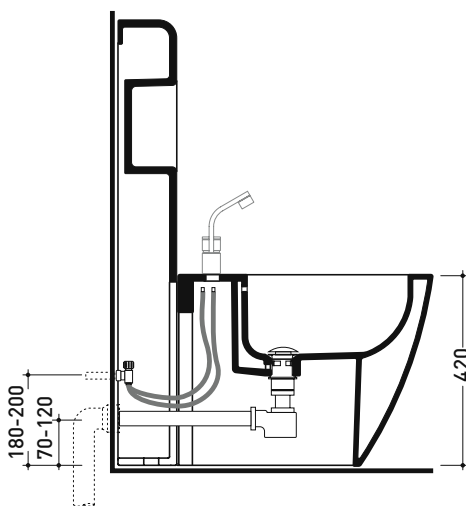

vista zenitale / zenital view

sezione longitudinale / section

vista frontale parete / wall frontal view

vista frontale / frontal view

dimensioni in mm

Le misure dimensionali riportate hanno una tolleranza del 2%

## TR40 + bidet btw LINK (LK217)

Complemento bidet con ripiano  
(completo di kit di fissaggio a parete)

Complementi: Bidet back to wall App (AP217)  
Bidet back to wall Astra (AS217)  
Bidet back to wall Quick (QK217)