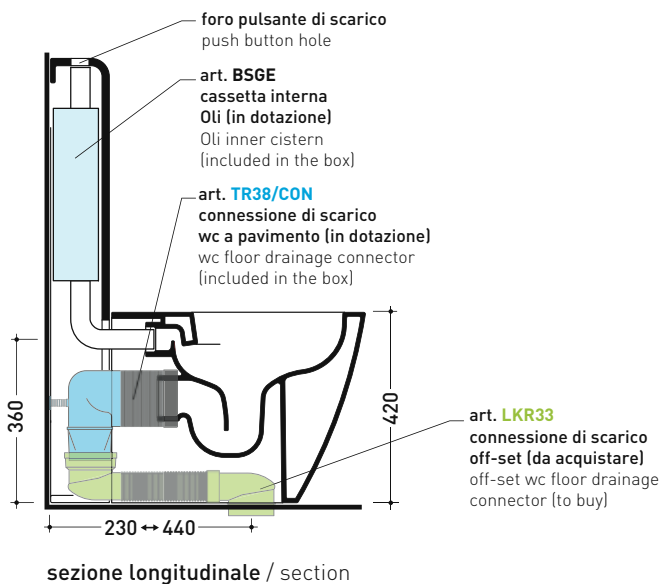

TR38 + vaso btw LINK goclean® (LK117G)

Cassetta monoblocco con scarico S pavimento (completa di batteria di scarico Oli 3-6 lt art. BSGE e di connessione per scarico suolo art. TR38CON)

Complementi: Vaso back to wall App goclean® (AP117G)
Vaso back to wall Astra goclean® (AS117G)
Vaso back to wall Quick goclean® (QK117G)

Dim. Imballo 103 x 17,5 x 44 cm | Peso 28,3 kg | Pz. Pallet n° 12

dimensioni in mm

Le misure dimensionali riportate hanno una tolleranza del 2%

CERAMICA: finiture lucide

finiture opache