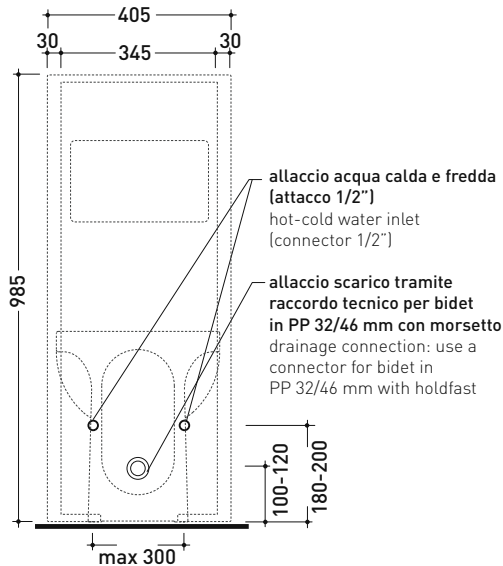

vista zenitale / zenital view

sezione longitudinale / section

vista frontale parete / wall frontal view

vista frontale / frontal view

dimensioni in mm

Le misure dimensionali riportate hanno una tolleranza del 2%

Accessori tecnici: Sifone ribassato cromo (SIFB/CR)  
Piletta Stop & Go (PLSG)  
Piletta Stop & Go in ceramica (PLCE)  
Set 2 pezzi rubinetto filtro cromo (RF026)

Dim. Imballo 103 x 17,5 x 44 cm | Peso 29 kg | Pz. Pallet n° 12