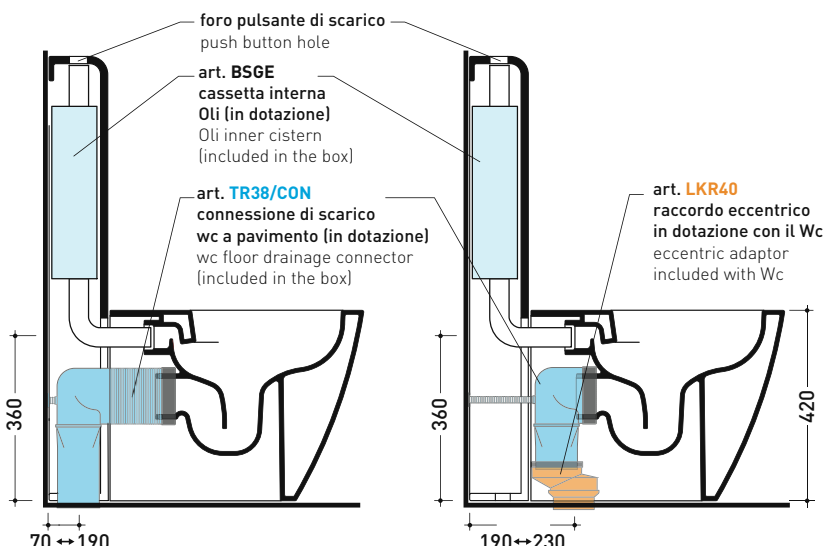

sezione longitudinale / section

sezione longitudinale / section