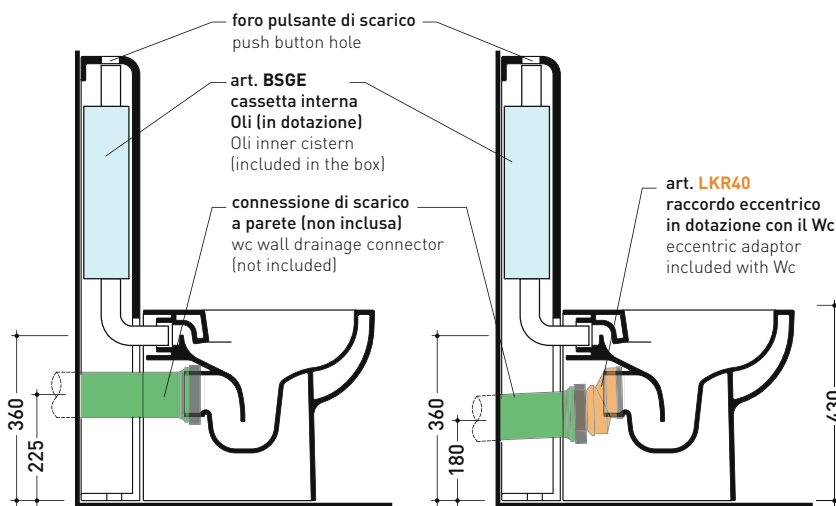

## TR38 + vaso btw QUICK goclean® (QK117G)

Cassetta monoblocco con scarico P parete (completa di batteria di scarico Oli 3-6 lt art. BSGE e di connessione per scarico suolo art. TR38CON)

Complementi: Vaso back to wall App goclean® (AP117G)  
 Vaso back to wall Astra goclean® (AS117G)  
 Vaso back to wall Link goclean® (LK117G)

Dim. Imballo 103 x 17,5 x 44 cm | Peso 28,3 kg | Pz. Pallet n° 12

SCARICO PARETE (P)

vista zenitale / zenital view

sezione longitudinale / section

sezione longitudinale / section

vista frontale parete / wall frontal view