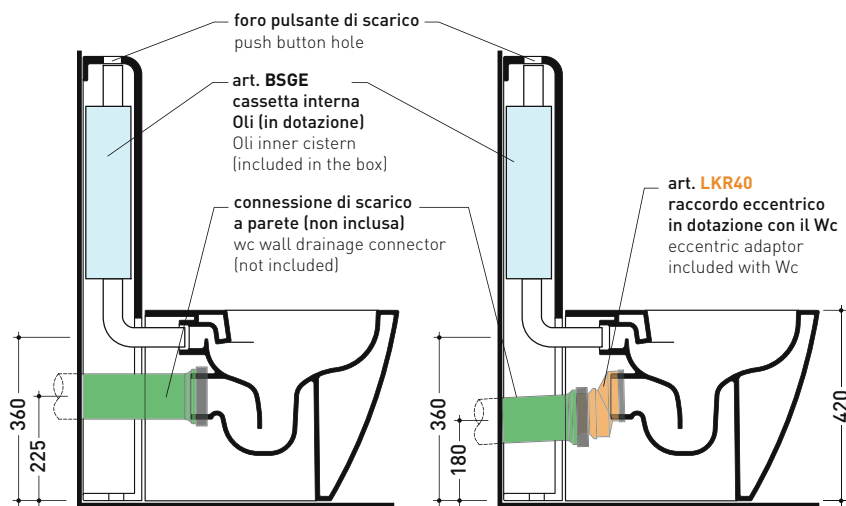

sezione longitudinale / section

sezione longitudinale / section