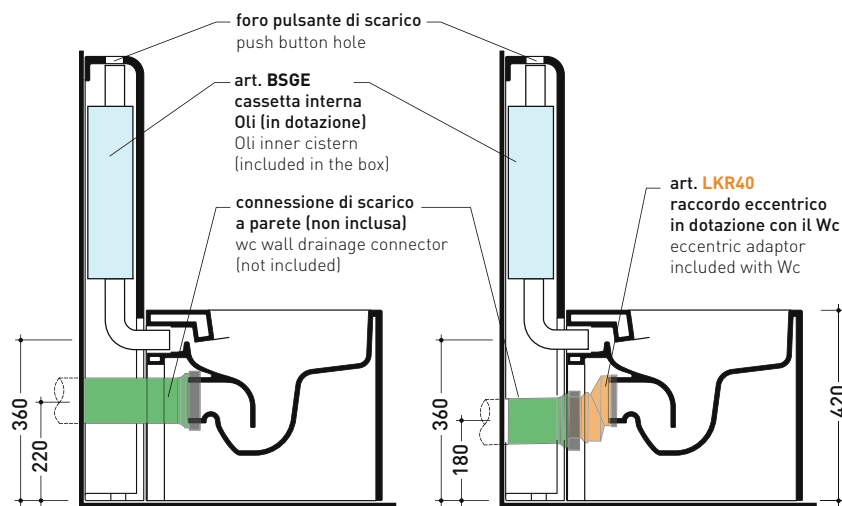

sezione longitudinale / section

sezione longitudinale / section