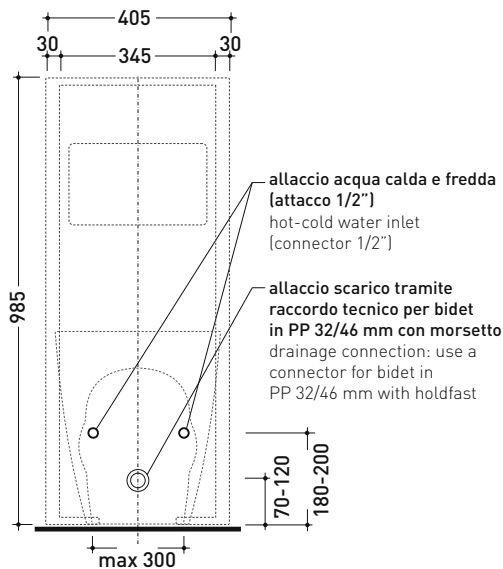

vista zenitale / zenital view

sezione longitudinale / section

vista frontale parete / wall frontal view

vista frontale / frontal view

dimensioni in mm

Le misure dimensionali riportate hanno una tolleranza del 2%

Accessori tecnici: Sifone ribassato cromo (SIFB/CR)  
Piletta Stop & Go (PLSG)  
Piletta Stop & Go in ceramica (PLCE)  
Set 2 pezzi rubinetto filtro cromo (RF026)

Dim. Imballo 103 x 17,5 x 44 cm | Peso 29 kg | Pz. Pallet n° 12