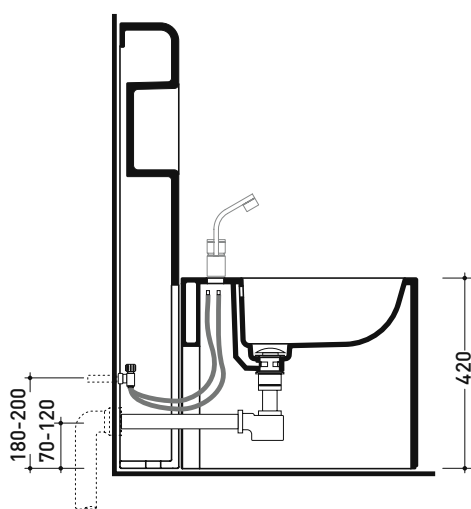

## TR40 + bidet btw Astra (AS217)

Complemento bidet con ripiano  
(completo di kit di fissaggio a parete)

Complementi: Bidet back to wall Link (LK217)  
Bidet back to wall App (AP217)  
Bidet back to wall Quick (QK217)

vista zenitale / zenital view

sezione longitudinale / section

vista frontale parete / wall frontal view

vista frontale / frontal view

dimensioni in mm

Le misure dimensionali riportate hanno una tolleranza del 2%