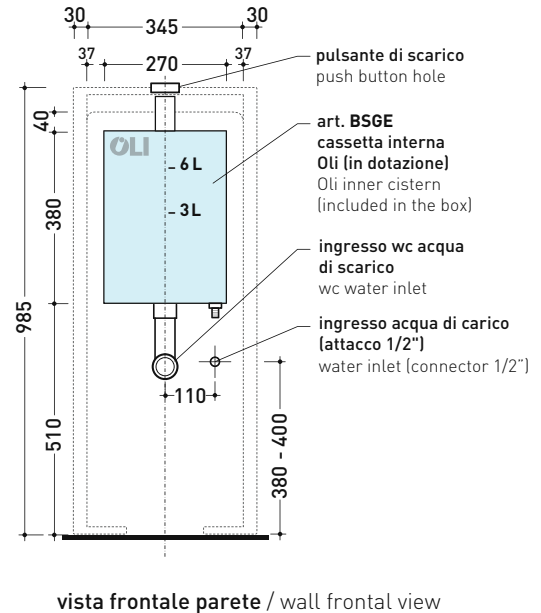

dimensioni in mm

Le misure dimensionali riportate hanno una tolleranza del 2%

CERAMICA: finiture lucide

finiture opache

bianco nero

latte carbone fango argilla cenere