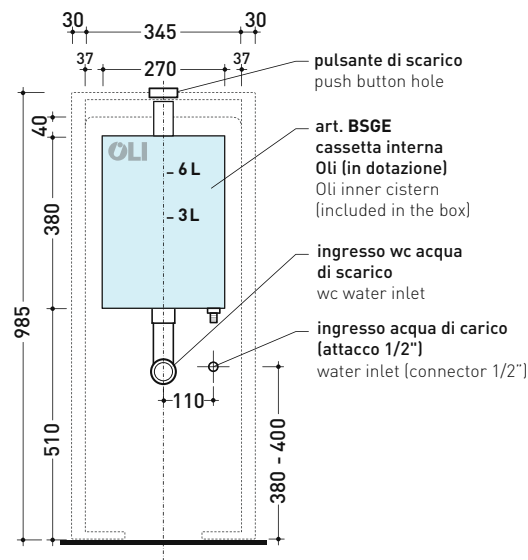

Dim. Imballo 103 x 17,5 x 44 cm | Peso 28,3 kg | Pz. Pallet n° 12

SCARICO PAVIMENTO (S)

vista zenitale / zenital view

sezione longitudinale / section

sezione longitudinale / section

vista frontale parete / wall frontal view

dimensioni in mm

Le misure dimensionali riportate hanno una tolleranza del 2%

CERAMICA: finiture lucide

finiture opache