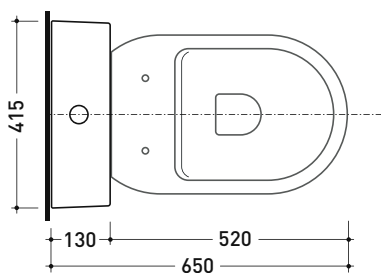

Dim. Imballo 103 x 17,5 x 44 cm | Peso 28,3 kg | Pz. Pallet n° 12

SCARICO PARETE (P)

vista zenitale / zenital view

sezione longitudinale / section

sezione longitudinale / section

vista frontale parete / wall frontal view

dimensioni in mm

CERAMICA: finiture lucide

finiture opache

Le misure dimensionali riportate hanno una tolleranza del 2%

Dim. Imballo 103 x 17,5 x 44 cm | Peso 28,3 kg | Pz. Pallet n° 12

SCARICO PAVIMENTO (S)

vista zenitale / zenital view

sezione longitudinale / section

sezione longitudinale / section

vista frontale parete / wall frontal view