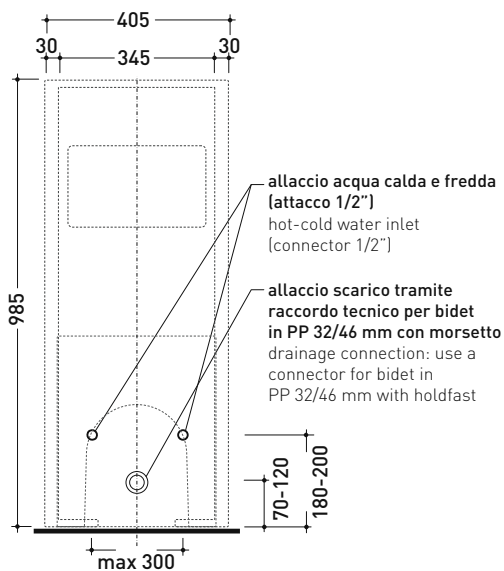

Accessori tecnici: Sifone ribassato cromo (SIFB/CR)  
Piletta Stop & Go (PLSG)  
Piletta Stop & Go in ceramica (PLCE)  
Set 2 pezzi rubinetto filtro cromo (RF026)

Dim. Imballo 103 x 17,5 x 44 cm | Peso 29 kg | Pz. Pallet n° 12

vista zenitale / zenital view

sezione longitudinale / section

vista frontale parete / wall frontal view

vista frontale / frontal view

dimensioni in mm

Le misure dimensionali riportate hanno una tolleranza del 2%