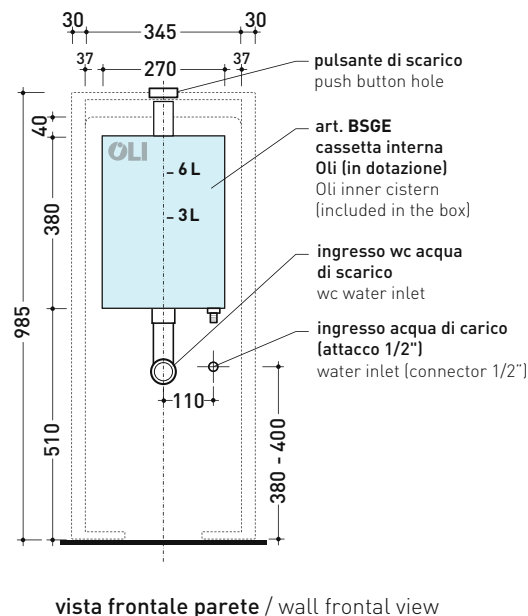

dimensioni in mm

Le misure dimensionali riportate hanno una tolleranza del 2%

CERAMICA: finiture lucide

finiture opache

## TR38 + vaso btw APP goclean® (AP117G)

Cassetta monoblocco con scarico S pavimento (completa di batteria di scarico Oli 3-6 Lt art. BSGE e di connessione per scarico suolo art. TR38CON)

Complementi: Vaso back to wall Astra go**clean**® (AS117G)  
 Vaso back to wall Link go**clean**® (LK117G)  
 Vaso back to wall Quick go**clean**® (QK117G)

Dim. Imballo 103 x 17,5 x 44 cm | Peso 28,3 kg | Pz. Pallet n° 12

SCARICO PAVIMENTO (S)

vista zenitale / zenital view

dimensioni in mm

Le misure dimensionali riportate hanno una tolleranza del 2%

CERAMICA: finiture lucide