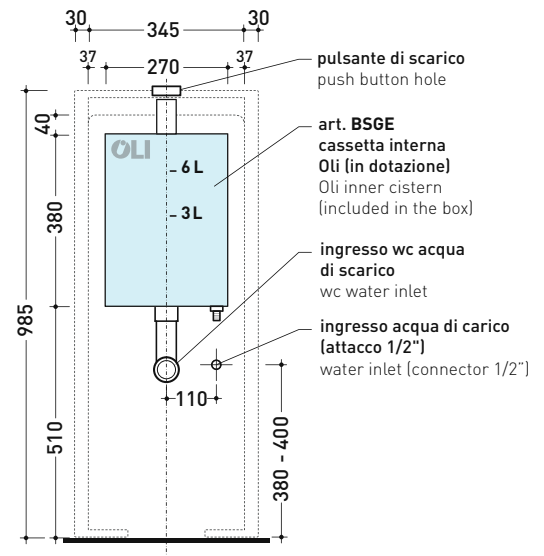

## TR38 + vaso btw QUICK goclean® (QK117G)

Cassetta monoblocco con scarico S pavimento (completa di batteria di scarico Oli 3-6 lt art. BSGE e di connessione per scarico suolo art. TR38CON)

Complementi: Vaso back to wall App goclean® (AP117G)  
 Vaso back to wall Astra goclean® (AS117G)  
 Vaso back to wall Link goclean® (LK117G)

Dim. Imballo 103 x 17,5 x 44 cm | Peso 28,3 kg | Pz. Pallet n° 12

SCARICO PAVIMENTO (S)

vista zenitale / zenital view

sezione longitudinale / section

sezione longitudinale / section

vista frontale parete / wall frontal view

dimensioni in mm

Le misure dimensionali riportate hanno una tolleranza del 2%

CERAMICA: finiture lucide

bianco