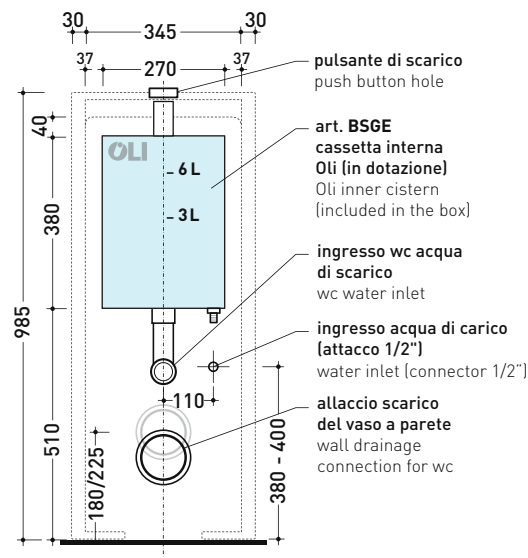

## TR38 + vaso btw LINK goclean® (LK117G)

Cassetta monoblocco con scarico P parete (completa di batteria di scarico Oli 3-6 Lt art. BSGE e di connessione per scarico suolo art. TR38CON)

Complementi: Vaso back to wall App goclean® (AP117G)  
 Vaso back to wall Astra goclean® (AS117G)  
 Vaso back to wall Quick goclean® (QK117G)

Dim. Imballo 103 x 17,5 x 44 cm | Peso 28,3 kg | Pz. Pallet n° 12

SCARICO PARETE (P)

vista zenitale / zenital view

sezione longitudinale / section

sezione longitudinale / section

vista frontale parete / wall frontal view

dimensioni in mm

Le misure dimensionali riportate hanno una tolleranza del 2%

CERAMICA: finiture lucide

finiture opache