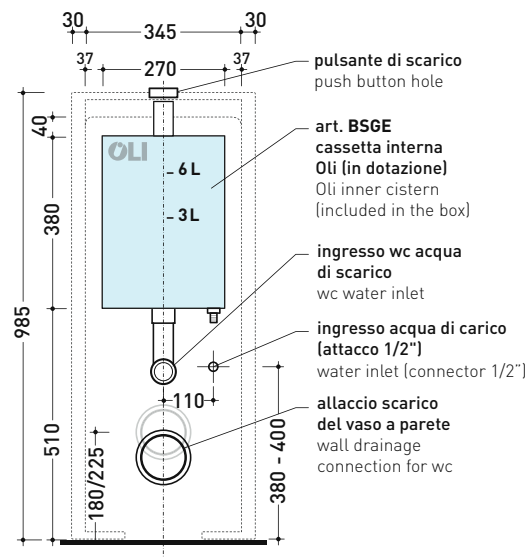

Dim. Imballo 103 x 17,5 x 44 cm | Peso 28,3 kg | Pz. Pallet n° 12

SCARICO PARETE (P)

vista zenitale / zenital view

sezione longitudinale / section

sezione longitudinale / section

vista frontale parete / wall frontal view

dimensioni in mm

Le misure dimensionali riportate hanno una tolleranza del 2%

CERAMICA: finiture lucide

finiture opache