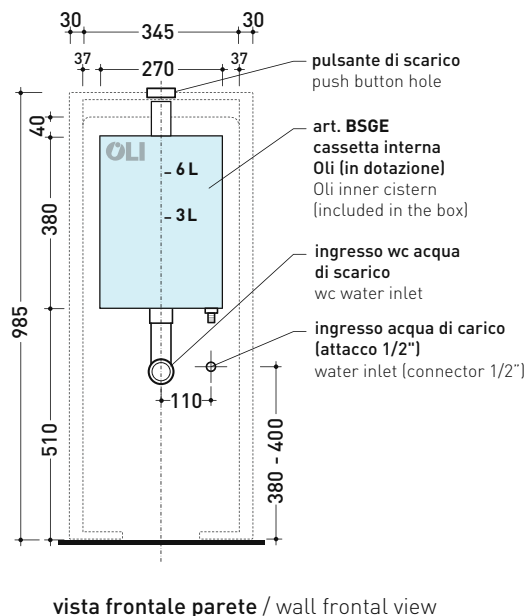

dimensioni in mm

Le misure dimensionali riportate hanno una tolleranza del 2%

CERAMICA: finiture lucide

finiture opache