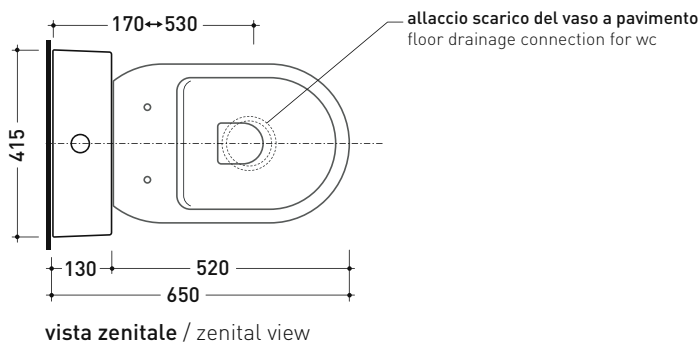

dimensioni in mm

Le misure dimensionali riportate hanno una tolleranza del 2%

CERAMICA: finiture lucide

finiture opache