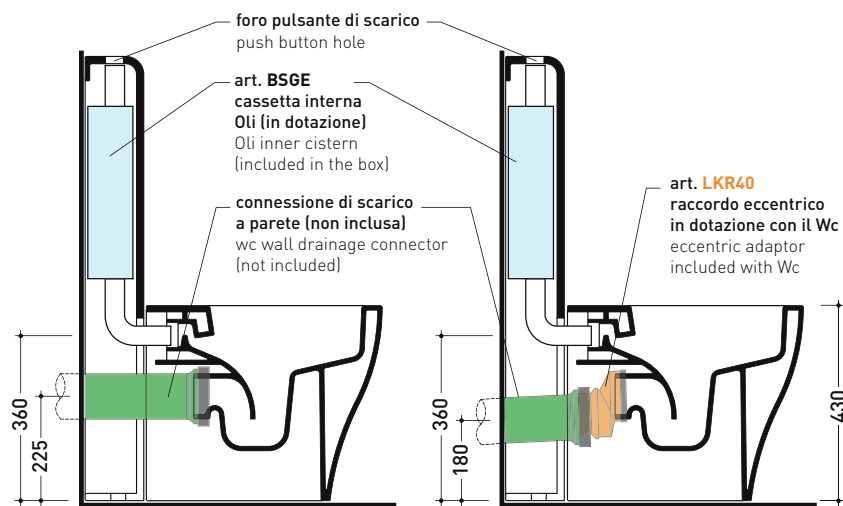

sezione longitudinale / section

sezione longitudinale / section