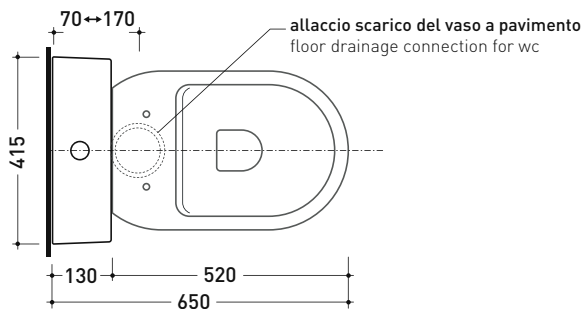

vista zenitale / zenital view