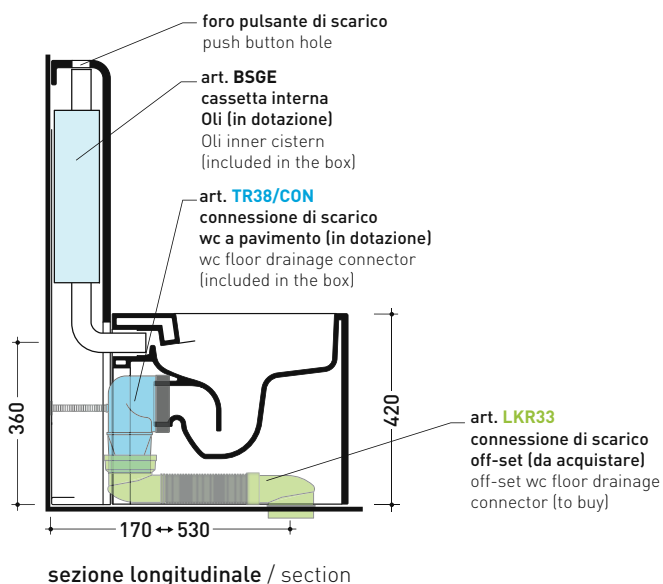

dimensioni in mm

Le misure dimensionali riportate hanno una tolleranza del 2%

CERAMICA: finiture lucide

finiture opache