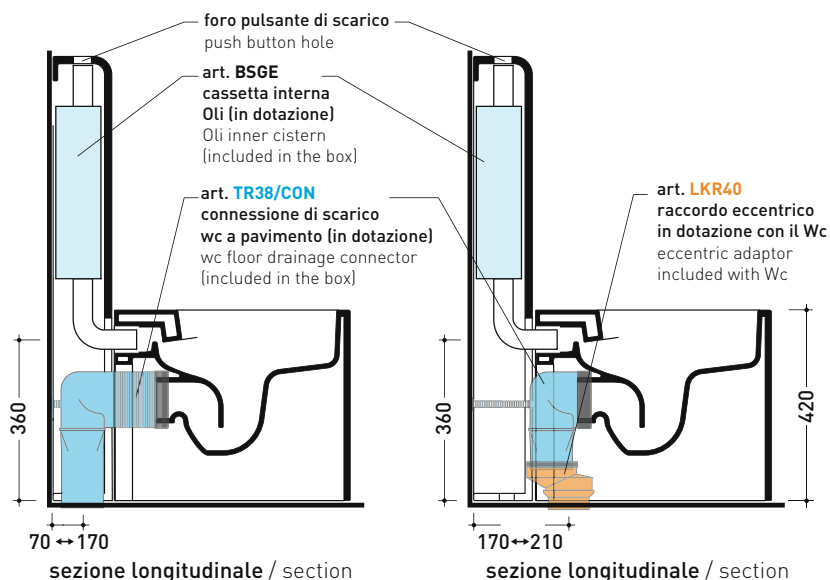

sezione longitudinale / section

sezione longitudinale / section