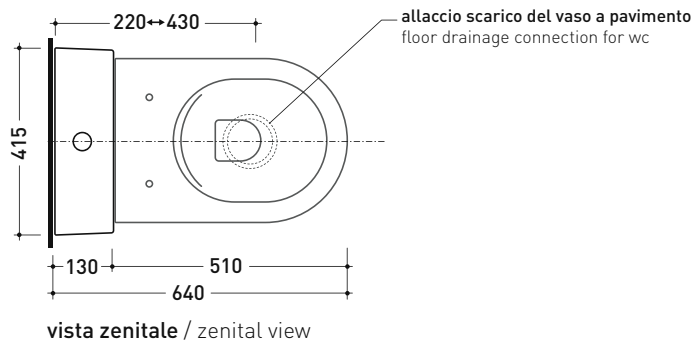

dimensioni in mm

Le misure dimensionali riportate hanno una tolleranza del 2%

CERAMICA: finiture lucide

bianco