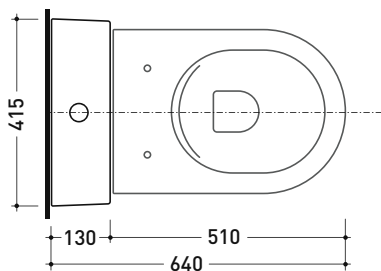

Dim. Imballo 103 x 17,5 x 44 cm | Peso 28,3 kg | Pz. Pallet n° 12

SCARICO PARETE (P)

vista zenitale / zenital view

sezione longitudinale / section

sezione longitudinale / section

vista frontale parete / wall frontal view

Dim. Imballo 103 x 17,5 x 44 cm | Peso 28,3 kg | Pz. Pallet n° 12

SCARICO PAVIMENTO (S)

dimensioni in mm

Le misure dimensionali riportate hanno una tolleranza del 2%

CERAMICA: finiture lucide

finiture opache

dimensioni in mm

Le misure dimensionali riportate hanno una tolleranza del 2%

CERAMICA: finiture lucide

bianco