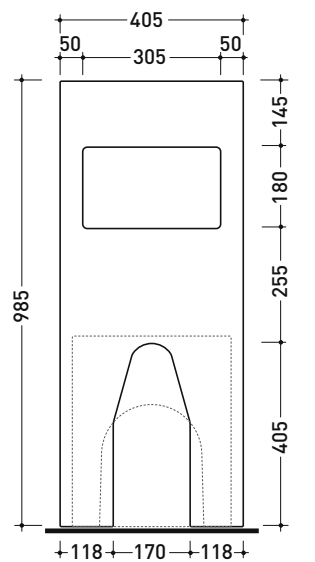

Dim. Imballo 103 x 17,5 x 44 cm | Peso 28,3 kg | Pz. Pallet n° 12

SCARICO PAVIMENTO (S)

vista zenitale / zenital view

sezione longitudinale / section

sezione longitudinale / section

vista frontale parete / wall frontal view

dimensioni in mm

Le misure dimensionali riportate hanno una tolleranza del 2%

CERAMICA: finiture lucide

bianco

vista zenitale / zenital view

sezione longitudinale / section

vista frontale parete / wall frontal view

vista frontale / frontal view

dimensioni in mm

Le misure dimensionali riportate hanno una tolleranza del 2%