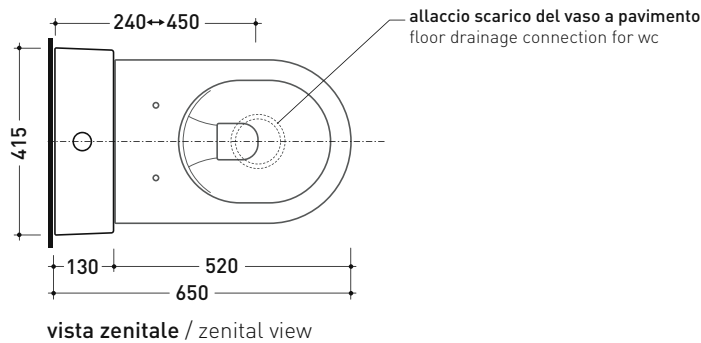

dimensioni in mm

Le misure dimensionali riportate hanno una tolleranza del 2%

CERAMICA: finiture lucide

finiture opache

bianco nero

latte carbone fango argilla cenere