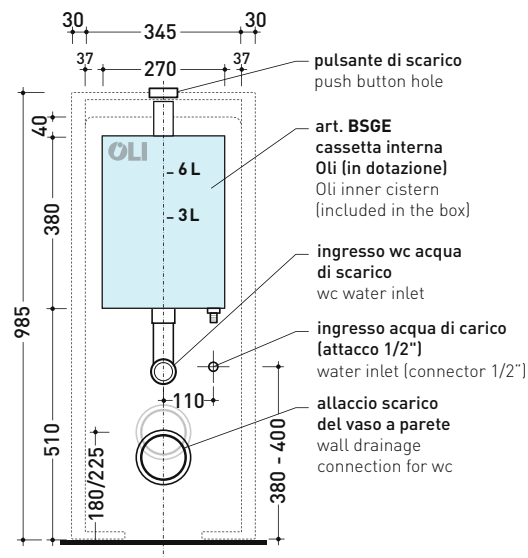

## TR38 + vaso btw QUICK goclean® (QK117G)

Cassetta monoblocco con scarico P parete (completa di batteria di scarico Oli 3-6 lt art. BSGE e di connessione per scarico suolo art. TR38CON)

Complementi: Vaso back to wall App goclean® (AP117G)  
 Vaso back to wall Astra goclean® (AS117G)  
 Vaso back to wall Link goclean® (LK117G)

Dim. Imballo 103 x 17,5 x 44 cm | Peso 28,3 kg | Pz. Pallet n° 12

SCARICO PARETE (P)

vista zenitale / zenital view

sezione longitudinale / section

sezione longitudinale / section

vista frontale parete / wall frontal view

dimensioni in mm

Le misure dimensionali riportate hanno una tolleranza del 2%

CERAMICA: finiture lucide

bianco