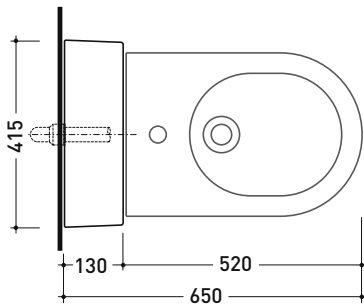

TR40 + bidet btw APP (AP217)

Complemento bidet con ripiano
(completo di kit di fissaggio a parete)

Complementi: Bidet back to wall Link (LK217)
Bidet back to wall Astra (AS217)
Bidet back to wall Quick (QK217)

Accessori tecnici: Sifone ribassato cromo (SIFB/CR)
Piletta Stop & Go (PLSG)
Piletta Stop & Go in ceramica (PLCE)
Set 2 pezzi rubinetto filtro cromo (RF026)

Dim. Imballo 103 x 17,5 x 44 cm | Peso 29 kg | Pz. Pallet n° 12