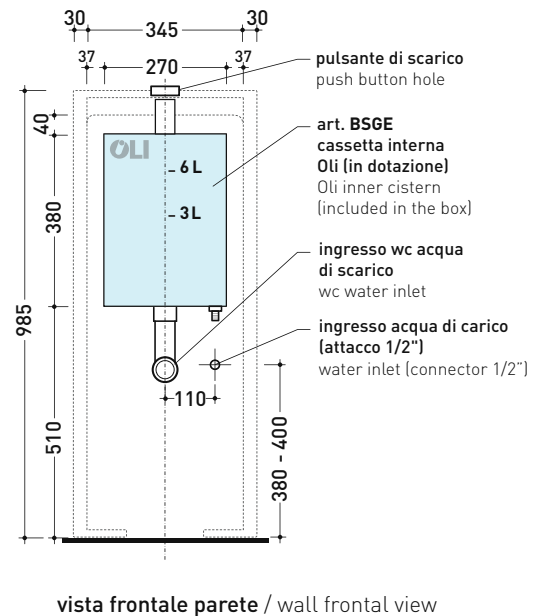

dimensioni in mm

Le misure dimensionali riportate hanno una tolleranza del 2%

CERAMICA: finiture lucide

bianco