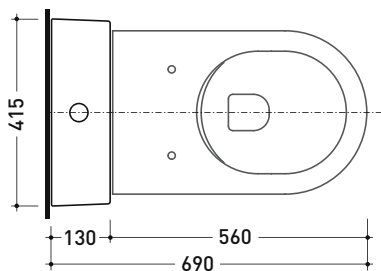

Dim. Imballo 103 x 17,5 x 44 cm | Peso 28,3 kg | Pz. Pallet n° 12

SCARICO PARETE (P)

vista zenitale / zenital view

sezione longitudinale / section

sezione longitudinale / section

vista frontale parete / wall frontal view

Dim. Imballo 103 x 17,5 x 44 cm | Peso 28,3 kg | Pz. Pallet n° 12

SCARICO PAVIMENTO (S)

dimensioni in mm

Le misure dimensionali riportate hanno una tolleranza del 2%

CERAMICA: finiture lucide

finiture opache

dimensioni in mm

Le misure dimensionali riportate hanno una tolleranza del 2%

CERAMICA: finiture lucide

finiture opache