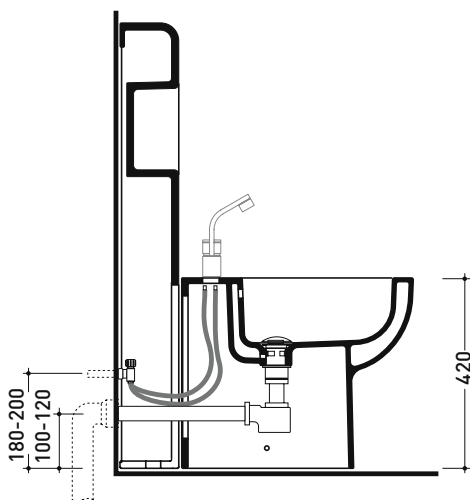

vista zenitale / zenital view

sezione longitudinale / section

vista frontale parete / wall frontal view

vista frontale / frontal view

dimensioni in mm

Le misure dimensionali riportate hanno una tolleranza del 2%

## TR40 + bidet btw QUICK (QK217)

Complemento bidet con ripiano  
(completo di kit di fissaggio a parete)

Complementi: Bidet back to wall Link (LK217)  
Bidet back to wall Astra (AS217)  
Bidet back to wall App (AP217)

Accessori tecnici: Sifone ribassato cromo (SIFB/CR)  
Piletta Stop & Go (PLSG)  
Piletta Stop & Go in ceramica (PLCE)  
Set 2 pezzi rubinetto filtro cromo (RF026)

Dim. Imballo 103 x 17,5 x 44 cm | Peso 29 kg | Pz. Pallet n° 12