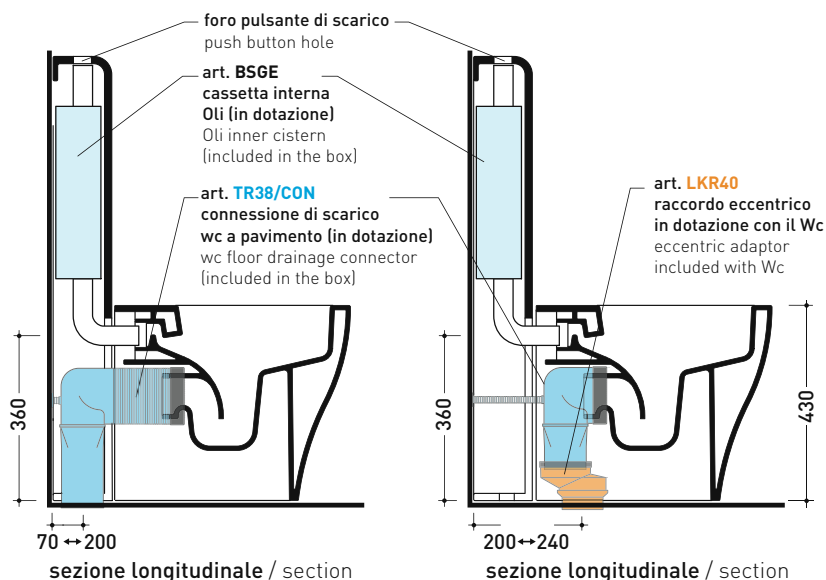

TR38 + vaso btw APP goclean® (AP117G)

Cassetta monoblocco con scarico S pavimento (completa di batteria di scarico Oli 3-6 Lt art. BSGE e di connessione per scarico suolo art. TR38CON)

Complementi: Vaso back to wall Astra go**clean**® (AS117G)
Vaso back to wall Link go**clean**® (LK117G)
Vaso back to wall Quick go**clean**® (QK117G)

Dim. Imballo 103 x 17,5 x 44 cm | Peso 28,3 kg | Pz. Pallet n° 12

dimensioni in mm

Le misure dimensionali riportate hanno una tolleranza del 2%

CERAMICA: finiture lucide

finiture opache