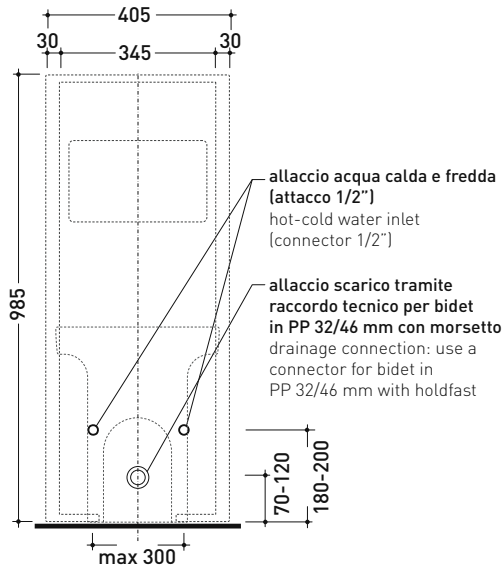

vista zenitale / zenital view

sezione longitudinale / section

vista frontale parete / wall frontal view

vista frontale / frontal view

dimensioni in mm

Le misure dimensionali riportate hanno una tolleranza del 2%

Accessori tecnici: Sifone ribassato cromo (SIFB/CR)  
Piletta Stop & Go (PLSG)  
Piletta Stop & Go in ceramica (PLCE)  
Set 2 pezzi rubinetto filtro cromo (RF026)

Dim. Imballo 103 x 17,5 x 44 cm | Peso 29 kg | Pz. Pallet n° 12