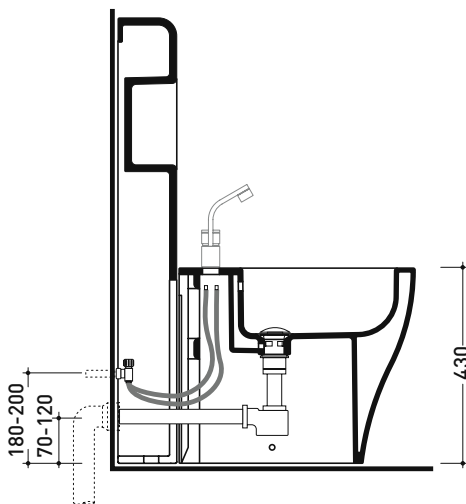

vista zenitale / zenital view

sezione longitudinale / section

vista frontale parete / wall frontal view

vista frontale / frontal view

dimensioni in mm

Le misure dimensionali riportate hanno una tolleranza del 2%

## TR40 + bidet btw APP (AP217)

Complemento bidet con ripiano  
(completo di kit di fissaggio a parete)

Complementi: Bidet back to wall Link (LK217)  
Bidet back to wall Astra (AS217)  
Bidet back to wall Quick (QK217)