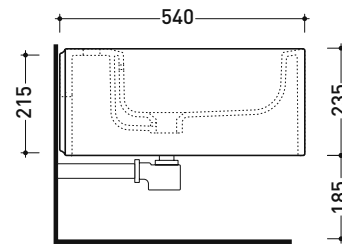

Package dim.

Weight **23 kg**

Pz. Pallet n° **15**

CE UNI EN 14528 - CL20 Dop-No14528

vista zenitale / zenital view

vista laterale / lateral view

sezione longitudinale / section

vista retro / back view

sizes in mm

Please consider a 2% tolerance on indicated measurements