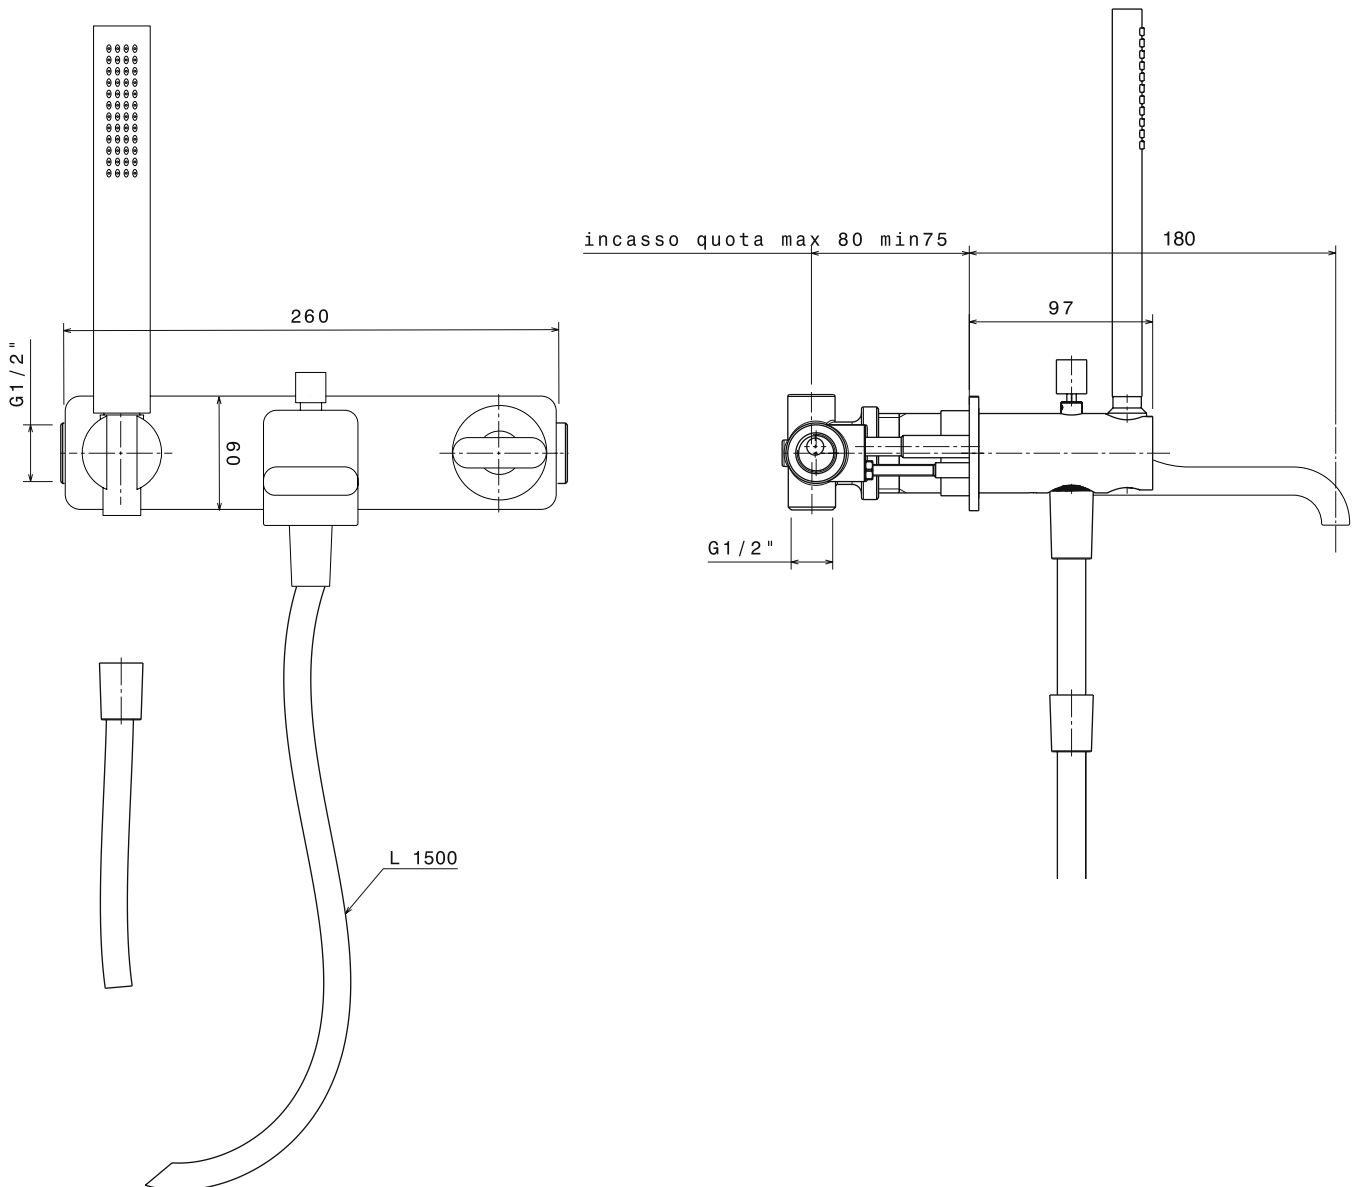

NK3290

Set vasca incasso con erogazione, miscelatore e doccetta

Complementi: Accessori linea HOOP - TWO

Dim. Imballo 40 x 26 x 14 cm | Peso 5,6 kg | Pz. Pallet n° -

vista zenitale / zenital view

vista frontale / frontal view

vista laterale / lateral view

dimensioni in mm

art. **NK3290**

dimensioni in mm