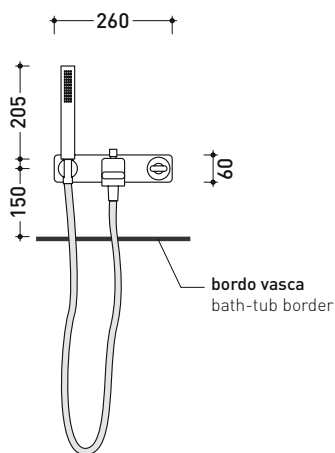

NK3290

Set vasca incasso con erogazione, miscelatore e doccetta

Complementi: Accessori linea HOOP - TWO

Dim. Imballo 40 x 26 x 14 cm | Peso 5,6 kg | Pz. Pallet n° -

vista zenitale / zenital view

vista frontale / frontal view

vista laterale / lateral view

dimensioni in mm

art. **NK3290**

dimensioni in mm