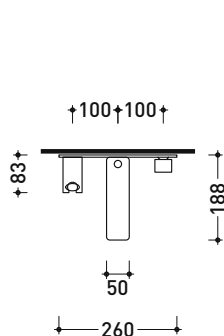

NK3290

Set vasca incasso con erogazione, miscelatore e doccetta

Complementi: Accessori linea HOOP - TWO

Dim. Imballo 40 x 26 x 14 cm | Peso 5,6 kg | Pz. Pallet n° -

vista zenitale / zenital view

vista frontale / frontal view

vista laterale / lateral view

dimensioni in mm

art. **NK3290**

dimensioni in mm