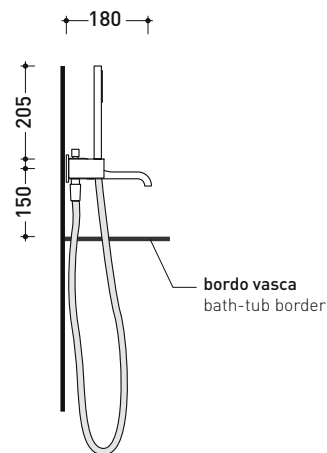

NK3290

Set vasca incasso con erogazione, miscelatore e doccetta

Complementi: Accessori linea HOOP - TWO

Dim. Imballo 40 x 26 x 14 cm | Peso 5,6 kg | Pz. Pallet n° -

vista zenitale / zenital view

vista frontale / frontal view

vista laterale / lateral view

dimensioni in mm

art. **NK3290**

dimensioni in mm