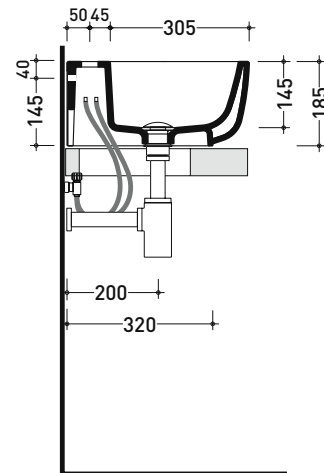

Dim. Imballo 53 x 35,5 x 43 cm | Peso 30,5 kg | Pz. Pallet n° 15

CE UNI EN 997

Dop-No997

pag. 1/2

FLAMINIA sconsiglia l'abbinamento di questo Wc con passo rapido/flussometro e cassette alte tradizionali.

vista zenitale / zenital view

vista retro / back view

dimensioni in mm

CERAMICA: finiture lucide

finiture opache

Le misure dimensionali riportate hanno una tolleranza del 2%

Dim. Imballo 55 x 19,5 x 41 cm | Peso 19,5 kg | Pz. Pallet n° 15

UNI EN 14688 - CL00 Dop-No14688

vista zenitale / zenital view

foro consigliato sul piano  
 suggested hole on the top

vista zenitale / zenital view

vista frontale / frontal view

sezione longitudinale / section

dimensioni in mm

CERAMICA: finiture lucide

finiture opache

Le misure dimensionali riportate hanno una tolleranza del 2%