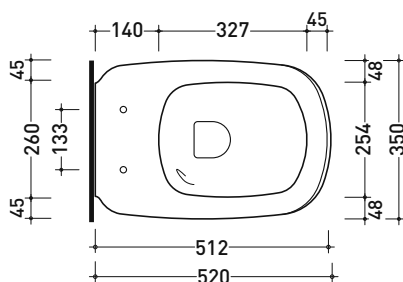

Dim. Imballo 53 x 35,5 x 43 cm | Peso 30 kg | Pz. Pallet n° 15

UNI EN 997

Dop-No997

FLAMINIA sconsiglia l'abbinamento di questo Wc con passo rapido/flussometro e cassette alte tradizionali.

vista zenitale / zenital view

Le misure dimensionali riportate hanno una tolleranza del 2%

Accessori tecnici: Staffa di fissaggio universale per vasi e bidet sospesi (41/P)

Dim. Imballo 53,4 x 35,4 x 40 cm | Peso 26,5 kg | Pz. Pallet n° 15

CE UNI EN 997

Dop-No997

FLAMINIA sconsiglia l'abbinamento di questo Wc con passo rapido/flussometro e cassette alte tradizionali.

vista zenitale / zenital view

vista laterale / lateral view

sezione longitudinale / section

vista retro / back view

dimensioni in mm

CERAMICA: finiture lucide

bianco nero

finiture opache