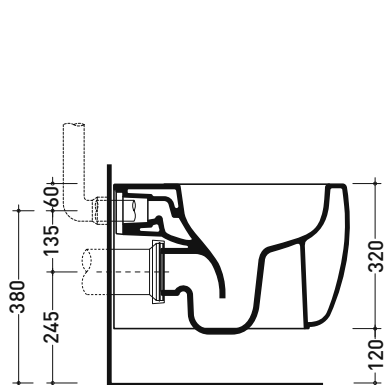

Dim. Imballo 53 x 35,5 x 43 cm | Peso 30 kg | Pz. Pallet n° 15

UNI EN 997

Dop-No997

FLAMINIA sconsiglia l'abbinamento di questo Wc con passo rapido/flussometro e cassette alte tradizionali.

vista zenitale / zenital view

vista laterale / lateral view

vista retro / back view

da/ from 100 a/ to 120 mm

sezione longitudinale / section

art. LK1012 (LKR90+LKR40)  
connessioni di scarico  
(in dotazione)  
drainage connector  
(included in the box)

Accessori tecnici: Staffa di fissaggio universale per vasi e bidet sospesi (41/P)

Dim. Imballo 53,4 x 35,4 x 40 cm | Peso 26,5 kg | Pz. Pallet n° 15

CE UNI EN 997

Dop-No997

FLAMINIA sconsiglia l'abbinamento di questo Wc con passo rapido/flussometro e cassette alte tradizionali.

vista zenitale / zenital view

vista laterale / lateral view

sezione longitudinale / section

vista retro / back view

dimensioni in mm

CERAMICA: finiture lucide

bianco nero

finiture opache