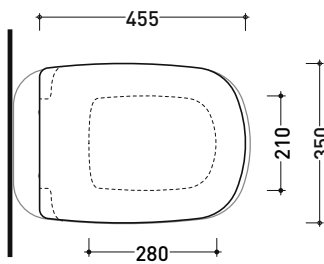

art. MN117 / MN117S / MN117RS
vista zenitale / zenital view