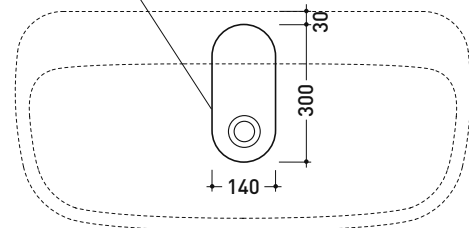

vista zenitale / zenital view

sezione longitudinale / section

dimensioni in mm

CERAMICA: finiture lucide

bianco nero

finiture opache

latte carbone

Le misure dimensionali riportate hanno una tolleranza del 2%

Dim. Imballo 101 x 19 x 50,5 cm | Peso 35,5 kg | Pz. Pallet n° 10

CE UNI EN 14688 - CL00 Dop-No14688

vista zenitale / zenital view

vista frontale / frontal view

foro consigliato sul piano  
 suggested hole on the top

vista zenitale / zenital view

sezione longitudinale / section

dimensioni in mm

CERAMICA: finiture lucide

finiture opache

Le misure dimensionali riportate hanno una tolleranza del 2%