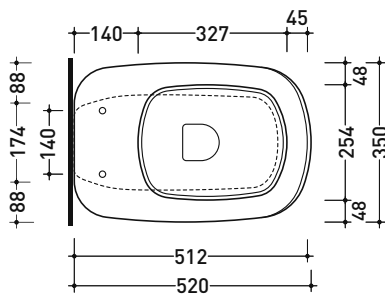

Dim. Imballo 53 x 35,5 x 43 cm | Peso 30 kg | Pz. Pallet n° 15

UNI EN 997

Dop-No997

FLAMINIA sconsiglia l'abbinamento di questo Wc con passo rapido/flussometro e cassette alte tradizionali.

vista zenitale / zenital view

da/from 50 a/to 380 mm

sezione longitudinale / section

dimensioni in mm

Le misure dimensionali riportate hanno una tolleranza del 2%

CERAMICA: finiture lucide

bianco nero

finiture opache

latte carbone

Dim. Imballo 53 x 35,5 x 43 cm | Peso 31,5 kg | Pz. Pallet n° 15

CE UNI EN 997

Dop-No997

FINO AD ESAURIMENTO SCORTE

FLAMINIA sconsiglia l'abbinamento di questo Wc con passo rapido/flussometro e cassette alte tradizionali.

vista zenitale / zenital view

vista laterale / lateral view

sezione longitudinale / section

vista retro / back view

dimensioni in mm

CERAMICA: finiture lucide

bianco