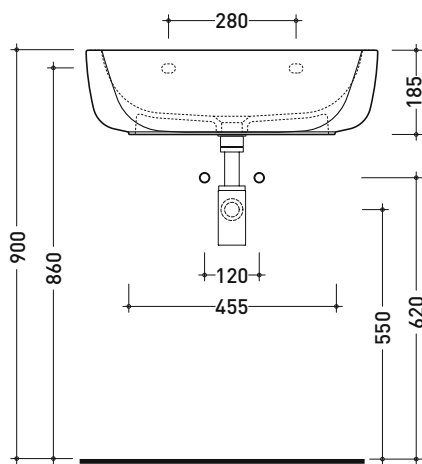

Dim. Imballo 55 x 19,5 x 41 cm | Peso 19,5 kg | Pz. Pallet n° 15

UNI EN 14688 - CL00 Dop-No14688

vista zenitale / zenital view

foro consigliato sul piano  
 suggested hole on the top

vista zenitale / zenital view

vista frontale / frontal view

sezione longitudinale / section

dimensioni in mm

CERAMICA: finiture lucide

finiture opache

Le misure dimensionali riportate hanno una tolleranza del 2%

Dim. Imballo 66,5 x 2 0 x 51,5 cm | Peso 21,5 kg | Pz. Pallet n° 15

CE UNI EN 14688 - CL00 Dop-No14688

vista zenitale / zenital view

vista frontale / frontal view

foro consigliato sul piano  
 suggested hole on the top

vista zenitale / zenital view

sezione longitudinale / section

dimensioni in mm

CERAMICA: finiture lucide

finiture opache

Le misure dimensionali riportate hanno una tolleranza del 2%