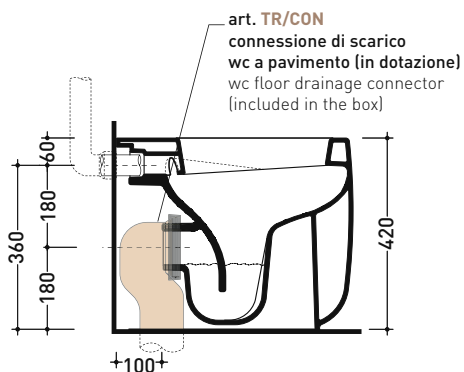

Dim. Imballo 53 x 35,5 x 43 cm | Peso 31,5 kg | Pz. Pallet n° 15

CE UNI EN 997

Dop-No997

FINO AD ESAURIMENTO SCORTE

FLAMINIA sconsiglia l'abbinamento di questo Wc con passo rapido/flussometro e cassette alte tradizionali.

vista zenitale / zenital view

vista laterale / lateral view

sezione longitudinale / section

vista retro / back view

dimensioni in mm

CERAMICA: finiture lucide

bianco