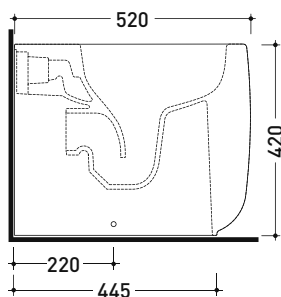

sezione longitudinale / section

dimensioni in mm

Le misure dimensionali riportate hanno una tolleranza del 2%

CERAMICA: finiture lucide

bianco nero

finiture opache

latte carbone

Dim. Imballo 53 x 35,5 x 43 cm | Peso 30,5 kg | Pz. Pallet n° 15

CE UNI EN 997

Dop-No997

pag. 1/2

FLAMINIA sconsiglia l'abbinamento di questo Wc con passo rapido/flussometro e cassette alte tradizionali.

vista zenitale / zenital view

vista laterale / lateral view

vista retro / back view

**SCARICO A PARETE**  
PREDISPOSTO PER WC SOSPESO  
WALL DISCHARGE ARRANGEMENT  
FOR WALL-HUNG WC

sezione longitudinale / section

**SCARICO A PAVIMENTO**  
PREDISPOSTO DA 5 A 38 CM  
ARRANGEMENT DISCHARGE  
TO FLOOR FROM 5 TO 38 CM

da/from 50 a/to 380 mm

sezione longitudinale / section

dimensioni in mm

Le misure dimensionali riportate hanno una tolleranza del 2%

CERAMICA: finiture lucide

bianco nero

finiture opache

latte carbone