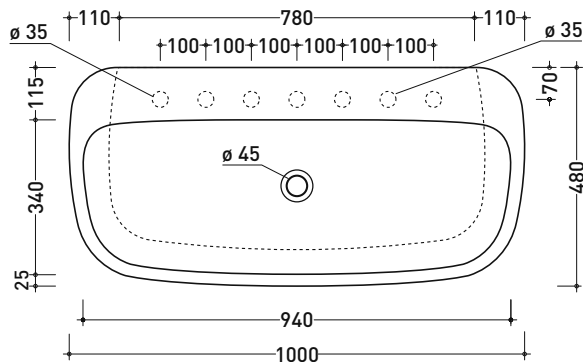

MN100L Monò 100

Lavabo cm 100 da appoggio - sospeso

• senza troppopieno • predisposto sette fori rubinetto

Complementi: Mensola FORTY6 (F6MN100)
BOX basi portalavabo prof. 50
CUBIKA basi portalavabo prof. 50
Mobile DENVER (DV103M)
Rubinetti lavabo linea ONE - NOKÉ - FOLD - SI - X1
Accessori linea TWO - HOOP - NOKÉ - FOLD

Accessori tecnici: Sifone cromo (SIFL/CR) - Sifone telescopico cromo (SIFL066)
Piletta Stop & Go (PLSG)
Piletta Stop & Go in ceramica (PLCE)
Piletta con troppopieno integrato in ceramica (PLTPCE)
Piletta con troppopieno integrato CROMO (PLTPCR)
Set 2 pezzi rubinetto filtro cromo (RF026)
Kit fissaggio parete (9002)

Dim. Imballo 101 x 19 x 50,5 cm | Peso 35,5 kg | Pz. Pallet n° 10

CE UNI EN 14688 - CL00 Dop-No14688

vista zenitale / zenital view