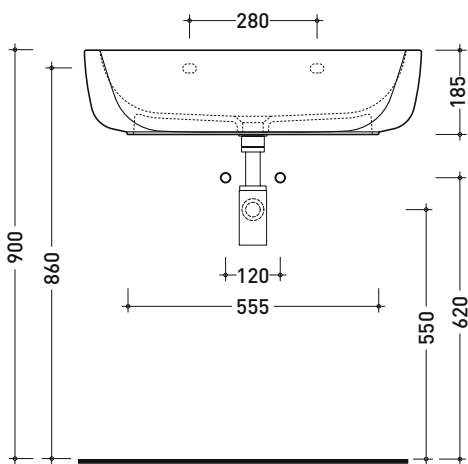

vista frontale / frontal view

foro consigliato sul piano
suggested hole on the top