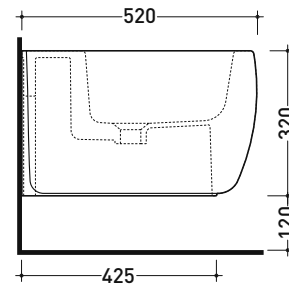

vista laterale / lateral view