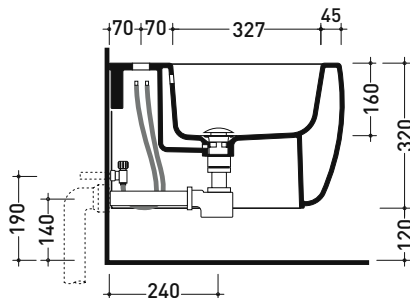

Dim. Imballo 53 x 35,5 x 43 cm | Peso 30 kg | Pz. Pallet n° 15

UNI EN 997

Dop-No997

FLAMINIA sconsiglia l'abbinamento di questo Wc con passo rapido/flussometro e cassette alte tradizionali.

vista zenitale / zenital view

vista laterale / lateral view

vista retro / back view

da/ from 100 a/ to 120 mm

sezione longitudinale / section

art. LK1012 (LKR90+LKR40)  
connessioni di scarico  
(in dotazione)  
drainage connector  
(included in the box)

Dim. Imballo 53,4 x 35,4 x 40 cm | Peso 24,4 kg | Pz. Pallet n° 15

UNI EN 14528 - CL20 Dop-No14528

vista zenitale / zenital view

vista laterale / lateral view

sezione longitudinale / section

art. 9008  
 kit di fissaggio  
 Fischer (in dotazione)  
 Fischer fixing kit  
 (included in the box)

vista retro / back view

dimensioni in mm

CERAMICA: finiture lucide

finiture opache

Le misure dimensionali riportate hanno una tolleranza del 2%