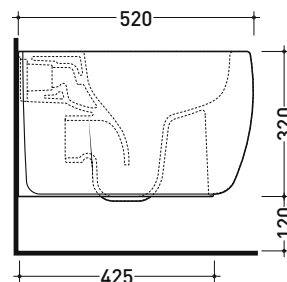

da/from 50 a/to 380 mm

sezione longitudinale / section

dimensioni in mm

Le misure dimensionali riportate hanno una tolleranza del 2%

CERAMICA: finiture lucide

bianco nero

finiture opache

latte carbone

Le misure dimensionali riportate hanno una tolleranza del 2%

Accessori tecnici: Staffa di fissaggio universale per vasi e bidet sospesi (41/P)

Dim. Imballo 53,4 x 35,4 x 40 cm | Peso 26,5 kg | Pz. Pallet n° 15

CE UNI EN 997

Dop-No997

FLAMINIA sconsiglia l'abbinamento di questo Wc con passo rapido/flussometro e cassette alte tradizionali.

vista zenitale / zenital view

vista laterale / lateral view

sezione longitudinale / section

vista retro / back view

dimensioni in mm

CERAMICA: finiture lucide

bianco nero

finiture opache