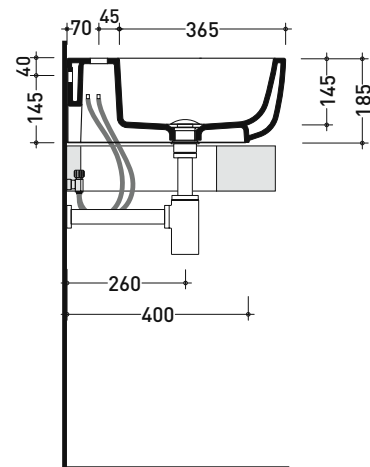

vista frontale / frontal view

sezione longitudinale / section

dimensioni in mm

CERAMICA: finiture lucide

finiture opache

Le misure dimensionali riportate hanno una tolleranza del 2%

Dim. Imballo 66,5 x 2 0 x 51,5 cm | Peso 21,5 kg | Pz. Pallet n° 15

CE UNI EN 14688 - CL00 Dop-No14688

vista zenitale / zenital view

vista frontale / frontal view

foro consigliato sul piano  
 suggested hole on the top

vista zenitale / zenital view

sezione longitudinale / section

dimensioni in mm

CERAMICA: finiture lucide

finiture opache

Le misure dimensionali riportate hanno una tolleranza del 2%