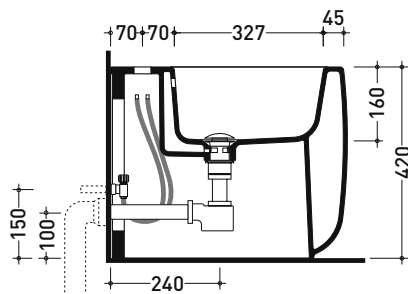

Dim. Imballo 53 x 35,5 x 43 cm | Peso 30 kg | Pz. Pallet n° 15

UNI EN 997

Dop-No997

FLAMINIA sconsiglia l'abbinamento di questo Wc con passo rapido/flussometro e cassette alte tradizionali.

vista zenitale / zenital view

Accessori tecnici: **Sifone ribassato cromo (SIFB/CR)**  
**Piletta Stop & Go (PLSG)**  
**Piletta Stop & Go in ceramica (PLCE)**  
**Set 2 pezzi rubinetto filtro cromo (RF026)**

Dim. Imballo 53 x 35,5 x 43 cm | Peso 29,5 kg | Pz. Pallet n° 15

UNI EN 14528 - CL20 Dop-No14528

vista zenitale / zenital view

vista laterale / lateral view

sezione longitudinale / section

vista retro / back view

dimensioni in mm

CERAMICA: finiture lucide

finiture opache