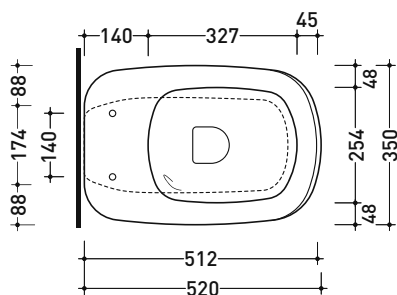

Dim. Imballo 53 x 35,5 x 43 cm | Peso 30 kg | Pz. Pallet n° 15

UNI EN 997

Dop-No997

FLAMINIA sconsiglia l'abbinamento di questo Wc con passo rapido/flussometro e cassette alte tradizionali.

vista zenitale / zenital view

sezione longitudinale / section

dimensioni in mm

Le misure dimensionali riportate hanno una tolleranza del 2%

CERAMICA: finiture lucide

bianco nero

finiture opache

latte carbone

Dim. Imballo 53 x 35,5 x 43 cm | Peso 30,5 kg | Pz. Pallet n° 15

CE UNI EN 997

Dop-No997

pag. 1/2

FLAMINIA sconsiglia l'abbinamento di questo Wc con passo rapido/flussometro e cassette alte tradizionali.

vista zenitale / zenital view

da/from 50 a/to 380 mm

sezione longitudinale / section

dimensioni in mm

Le misure dimensionali riportate hanno una tolleranza del 2%

CERAMICA: finiture lucide

bianco nero

finiture opache

latte carbone