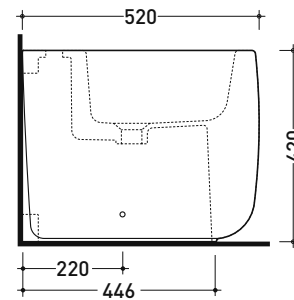

da/from 50 a/to 380 mm

sezione longitudinale / section

dimensioni in mm

Le misure dimensionali riportate hanno una tolleranza del 2%

CERAMICA: finiture lucide

bianco nero

finiture opache

latte carbone

Dim. Imballo 53 x 35,5 x 43 cm | Peso 31,5 kg | Pz. Pallet n° 15

CE UNI EN 997

Dop-No997

FINO AD ESAURIMENTO SCORTE

FLAMINIA sconsiglia l'abbinamento di questo Wc con passo rapido/flussometro e cassette alte tradizionali.

vista zenitale / zenital view

vista laterale / lateral view

sezione longitudinale / section

vista retro / back view

dimensioni in mm

CERAMICA: finiture lucide

bianco

UNI EN 14528 - CL20 Dop-No14528

vista zenitale / zenital view

vista laterale / lateral view

sezione longitudinale / section

vista retro / back view

dimensioni in mm

CERAMICA: finiture lucide

finiture opache