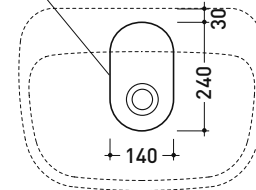

Dim. Imballo 55 x 19,5 x 41 cm | Peso 19,5 kg | Pz. Pallet n° 15

UNI EN 14688 - CL00 Dop-No14688

vista zenitale / zenital view

foro consigliato sul piano  
 suggested hole on the top

vista zenitale / zenital view

vista frontale / frontal view

sezione longitudinale / section

dimensioni in mm

CERAMICA: finiture lucide

finiture opache

Le misure dimensionali riportate hanno una tolleranza del 2%