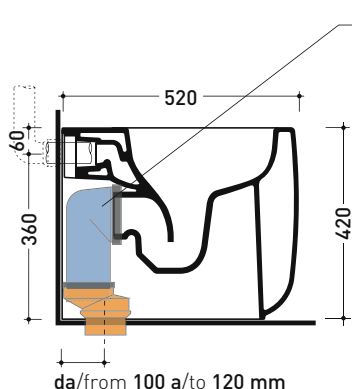

Dim. Imballo 53 x 35,5 x 43 cm | Peso 30 kg | Pz. Pallet n° 15

UNI EN 997

Dop-No997

FLAMINIA sconsiglia l'abbinamento di questo Wc con passo rapido/flussometro e cassette alte tradizionali.

vista zenitale / zenital view

vista laterale / lateral view

vista retro / back view

da/ from 100 a/ to 120 mm

sezione longitudinale / section

art. LK1012 (LKR90+LKR40)  
connessioni di scarico  
(in dotazione)  
drainage connector  
(included in the box)

sezione longitudinale / section

dimensioni in mm

Le misure dimensionali riportate hanno una tolleranza del 2%

CERAMICA: finiture lucide

bianco nero

finiture opache

latte carbone

da/from 50 a/to 380 mm

sezione longitudinale / section

dimensioni in mm

Le misure dimensionali riportate hanno una tolleranza del 2%

CERAMICA: finiture lucide

bianco nero

finiture opache

latte carbone