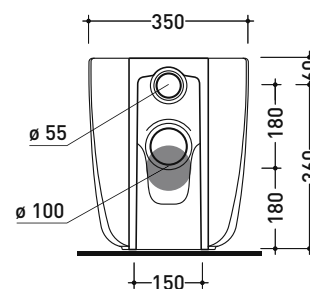

Dim. Imballo 53 x 35,5 x 43 cm | Peso 30 kg | Pz. Pallet n° 15

UNI EN 997

Dop-No997

FLAMINIA sconsiglia l'abbinamento di questo Wc con passo rapido/flussometro e cassette alte tradizionali.

vista zenitale / zenital view

vista laterale / lateral view

vista retro / back view

da/ from 100 a/ to 120 mm

sezione longitudinale / section

art. LK1012 (LKR90+LKR40)  
connessioni di scarico  
(in dotazione)  
drainage connector  
(included in the box)

sezione longitudinale / section

dimensioni in mm

Le misure dimensionali riportate hanno una tolleranza del 2%

CERAMICA: finiture lucide

bianco nero

finiture opache

latte carbone

da/from 50 a/to 380 mm

sezione longitudinale / section

dimensioni in mm

Le misure dimensionali riportate hanno una tolleranza del 2%

CERAMICA: finiture lucide

bianco nero

finiture opache

latte carbone