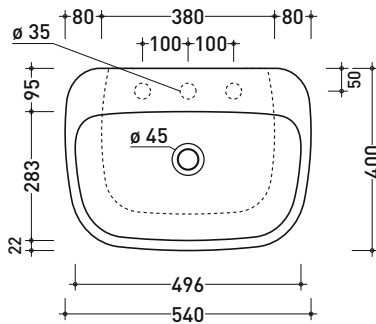

vista retro / back view

dimensioni in mm

CERAMICA: finiture lucide

finiture opache

Le misure dimensionali riportate hanno una tolleranza del 2%

dimensioni in mm

TERMOINDURENTE: finiture lucide

bianco    nero

finiture opache

latte    carbone

Dim. Imballo 55 x 19,5 x 41 cm | Peso 19,5 kg | Pz. Pallet n° 15

UNI EN 14688 - CL00 Dop-No14688

vista zenitale / zenital view

foro consigliato sul piano  
 suggested hole on the top

vista zenitale / zenital view

vista frontale / frontal view

sezione longitudinale / section

dimensioni in mm

CERAMICA: finiture lucide

finiture opache

Le misure dimensionali riportate hanno una tolleranza del 2%