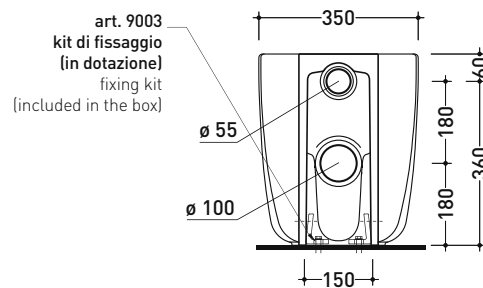

Dim. Imballo 53 x 35,5 x 43 cm | Peso 30 kg | Pz. Pallet n° 15

UNI EN 997

Dop-No997

FLAMINIA sconsiglia l'abbinamento di questo Wc con passo rapido/flussometro e cassette alte tradizionali.

vista zenitale / zenital view

da/from 50 a/to 380 mm

sezione longitudinale / section

dimensioni in mm

Le misure dimensionali riportate hanno una tolleranza del 2%

CERAMICA: finiture lucide

bianco nero

finiture opache

latte carbone

Dim. Imballo 53 x 35,5 x 43 cm | Peso 31,5 kg | Pz. Pallet n° 15

CE UNI EN 997

Dop-No997

FINO AD ESAURIMENTO SCORTE

FLAMINIA sconsiglia l'abbinamento di questo Wc con passo rapido/flussometro e cassette alte tradizionali.

vista zenitale / zenital view

vista laterale / lateral view

sezione longitudinale / section

vista retro / back view

dimensioni in mm

CERAMICA: finiture lucide

bianco