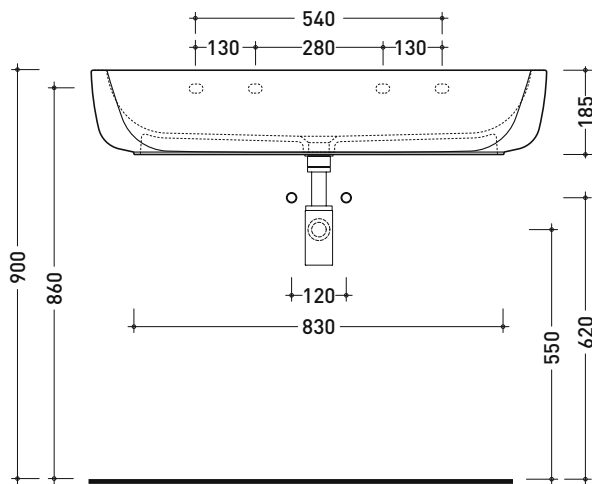

vista frontale / frontal view

foro consigliato sul piano
suggested hole on the top