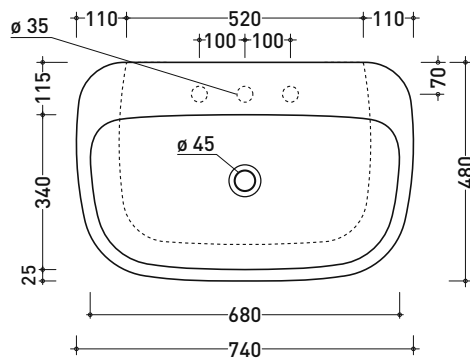

MN74L Monò 74

Lavabo cm 74 da appoggio - sospeso

• senza troppopieno • predisposto tre fori rubinetto

Complementi: Mensola Forty6 (F6MN74)
BOX basi portalavabo prof. 50
CUBIKA basi portalavabo prof. 50
Mobile DENVER (DV103M)
Rubinetti lavabo linea ONE - NOKÉ - FOLD - SI - X1
Accessori linea TWO - HOOP - NOKÉ - FOLD

Accessori tecnici: Sifone cromo (SIFL/CR) - Sifone telescopico cromo (SIFL066)
Piletta Stop & Go (PLSG)
Piletta Stop & Go in ceramica (PLCE)
Piletta con troppopieno integrato in ceramica (PLTPCE)
Piletta con troppopieno integrato CROMO (PLTPCR)
Set 2 pezzi rubinetto filtro cromo (RF026)
Kit fissaggio parete (9002)

Dim. Imballo 75,5 x 19 x 50,5 cm | Peso 26 kg | Pz. Pallet n° 15

CE UNI EN 14688 - CL00 Dop-No14688

vista zenitale / zenital view