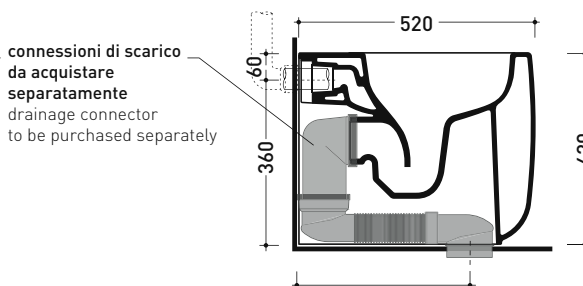

Dim. Imballo 53 x 35,5 x 43 cm | Peso 30,5 kg | Pz. Pallet n° 15

CE UNI EN 997

Dop-No997

pag. 1/2

FLAMINIA sconsiglia l'abbinamento di questo Wc con passo rapido/flussometro e cassette alte tradizionali.

vista zenitale / zenital view

vista laterale / lateral view

vista retro / back view

**SCARICO A PARETE**  
PREDISPOSTO PER WC SOSPESO  
WALL DISCHARGE ARRANGEMENT  
FOR WALL-HUNG WC

sezione longitudinale / section

**SCARICO A PAVIMENTO**  
PREDISPOSTO DA 5 A 38 CM  
ARRANGEMENT DISCHARGE  
TO FLOOR FROM 5 TO 38 CM

da/from 50 a/to 380 mm

sezione longitudinale / section

dimensioni in mm

Le misure dimensionali riportate hanno una tolleranza del 2%

CERAMICA: finiture lucide

bianco nero

finiture opache

latte carbone