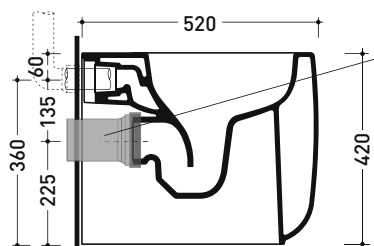

sezione longitudinale / section

dimensioni in mm

Le misure dimensionali riportate hanno una tolleranza del 2%

CERAMICA: finiture lucide

bianco nero

finiture opache

latte carbone

Dim. Imballo 53 x 35,5 x 43 cm | Peso 30,5 kg | Pz. Pallet n° 15

CE UNI EN 997

Dop-No997

pag. 1/2

FLAMINIA sconsiglia l'abbinamento di questo Wc con passo rapido/flussometro e cassette alte tradizionali.

vista zenitale / zenital view

vista laterale / lateral view

vista retro / back view

**SCARICO A PARETE**  
PREDISPOSTO PER WC SOSPESO  
WALL DISCHARGE ARRANGEMENT  
FOR WALL-HUNG WC

sezione longitudinale / section

**SCARICO A PAVIMENTO**  
PREDISPOSTO DA 5 A 38 CM  
ARRANGEMENT DISCHARGE  
TO FLOOR FROM 5 TO 38 CM

da/from 50 a/to 380 mm

sezione longitudinale / section

dimensioni in mm

Le misure dimensionali riportate hanno una tolleranza del 2%

CERAMICA: finiture lucide

bianco nero

finiture opache

latte carbone