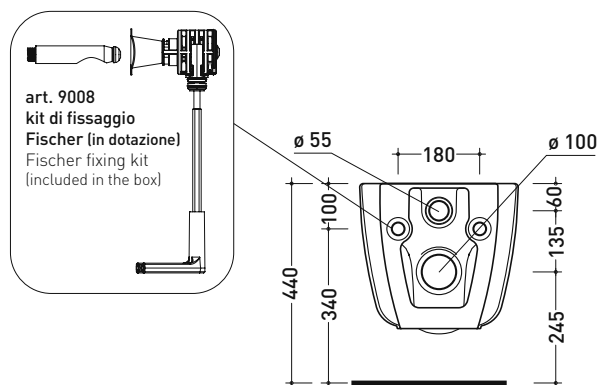

Dim. Imballo 53 x 35,5 x 43 cm | Peso 30 kg | Pz. Pallet n° 15

UNI EN 997

Dop-No997

FLAMINIA sconsiglia l'abbinamento di questo Wc con passo rapido/flussometro e cassette alte tradizionali.

vista zenitale / zenital view

Dim. Imballo 53 x 35,5 x 43 cm | Peso 30,5 kg | Pz. Pallet n° 15

CE UNI EN 997

Dop-No997

pag. 1/2

FLAMINIA sconsiglia l'abbinamento di questo Wc con passo rapido/flussometro e cassette alte tradizionali.

vista zenitale / zenital view

Accessori tecnici: Staffa di fissaggio universale per vasi e bidet sospesi (41/P)

Dim. Imballo 53,4 x 35,4 x 40 cm | Peso 26,5 kg | Pz. Pallet n° 15

CE UNI EN 997

Dop-No997

FLAMINIA sconsiglia l'abbinamento di questo Wc con passo rapido/flussometro e cassette alte tradizionali.

vista zenitale / zenital view

vista laterale / lateral view

sezione longitudinale / section

vista retro / back view

dimensioni in mm

CERAMICA: finiture lucide

bianco nero

finiture opache