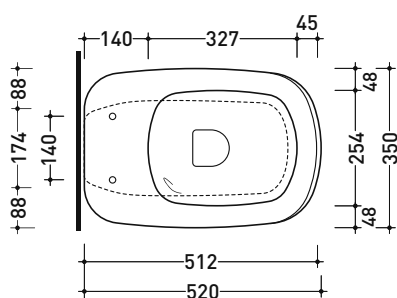

Dim. Imballo 53 x 35,5 x 43 cm | Peso 30 kg | Pz. Pallet n° 15

UNI EN 997

Dop-No997

FLAMINIA sconsiglia l'abbinamento di questo Wc con passo rapido/flussometro e cassette alte tradizionali.

vista zenitale / zenital view

sezione longitudinale / section

dimensioni in mm

Le misure dimensionali riportate hanno una tolleranza del 2%

CERAMICA: finiture lucide

bianco nero

finiture opache

latte carbone

Dim. Imballo 53 x 35,5 x 43 cm | Peso 30,5 kg | Pz. Pallet n° 15

CE UNI EN 997

Dop-No997

pag. 1/2

FLAMINIA sconsiglia l'abbinamento di questo Wc con passo rapido/flussometro e cassette alte tradizionali.

vista zenitale / zenital view

da/from 50 a/to 380 mm

sezione longitudinale / section

dimensioni in mm

Le misure dimensionali riportate hanno una tolleranza del 2%

CERAMICA: finiture lucide

bianco nero

finiture opache

latte carbone