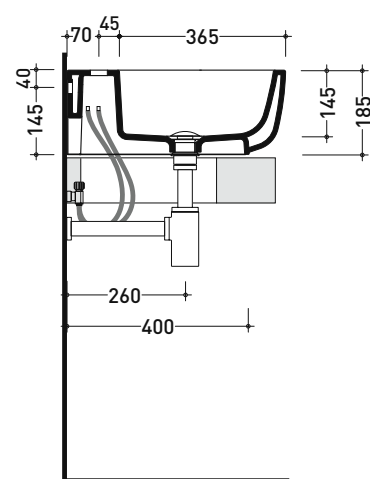

vista zenitale / zenital view

sezione longitudinale / section

dimensioni in mm

CERAMICA: finiture lucide

finiture opache

Le misure dimensionali riportate hanno una tolleranza del 2%

vista zenitale / zenital view

sezione longitudinale / section

dimensioni in mm

CERAMICA: finiture lucide

bianco nero

finiture opache

latte carbone

Le misure dimensionali riportate hanno una tolleranza del 2%

Dim. Imballo 101 x 19 x 50,5 cm | Peso 35,5 kg | Pz. Pallet n° 10

CE UNI EN 14688 - CL00 Dop-No14688

vista zenitale / zenital view

vista frontale / frontal view

foro consigliato sul piano  
 suggested hole on the top