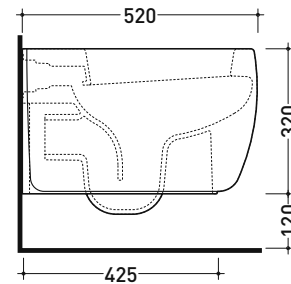

vista zenitale / zenital view

vista laterale / lateral view

sezione longitudinale / section

vista retro / back view

dimensioni in mm

CERAMICA: finiture lucide

bianco nero

finiture opache

latte carbone

Le misure dimensionali riportate hanno una tolleranza del 2%

Dim. Imballo 53,4 x 35,4 x 40 cm | Peso 26,5 kg | Pz. Pallet n° 15

CE UNI EN 997

Dop-No997

FINO AD ESAURIMENTO SCORTE

FLAMINIA sconsiglia l'abbinamento di questo Wc con passo rapido/flussometro e cassette alte tradizionali.

vista zenitale / zenital view

vista laterale / lateral view

sezione longitudinale / section

vista retro / back view

dimensioni in mm

CERAMICA: finiture lucide

finiture opache

Le misure dimensionali riportate hanno una tolleranza del 2%