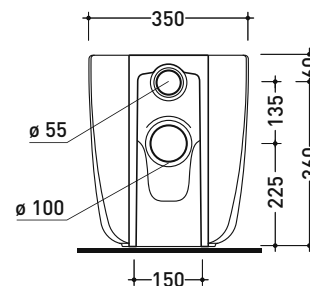

sezione longitudinale / section

dimensioni in mm

Le misure dimensionali riportate hanno una tolleranza del 2%

CERAMICA: finiture lucide

bianco nero

finiture opache

latte carbone

Dim. Imballo 53 x 35,5 x 43 cm | Peso 30,5 kg | Pz. Pallet n° 15

CE UNI EN 997

Dop-No997

pag. 1/2

FLAMINIA sconsiglia l'abbinamento di questo Wc con passo rapido/flussometro e cassette alte tradizionali.

vista zenitale / zenital view

vista laterale / lateral view

vista retro / back view

**SCARICO A PARETE**  
PREDISPOSTO PER WC SOSPESO  
WALL DISCHARGE ARRANGEMENT  
FOR WALL-HUNG WC

sezione longitudinale / section

**SCARICO A PAVIMENTO**  
PREDISPOSTO DA 5 A 38 CM  
ARRANGEMENT DISCHARGE  
TO FLOOR FROM 5 TO 38 CM

da/from 50 a/to 380 mm

sezione longitudinale / section

dimensioni in mm

Le misure dimensionali riportate hanno una tolleranza del 2%

CERAMICA: finiture lucide

bianco nero

finiture opache

latte carbone