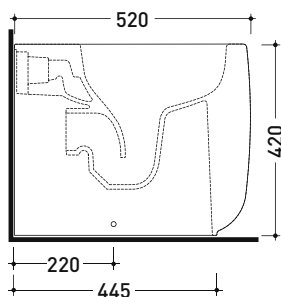

Dim. Imballo 53 x 35,5 x 43 cm | Peso 30 kg | Pz. Pallet n° 15

UNI EN 997

Dop-No997

FLAMINIA sconsiglia l'abbinamento di questo Wc con passo rapido/flussometro e cassette alte tradizionali.

vista zenitale / zenital view

vista laterale / lateral view

vista retro / back view

da/ from 100 a/ to 120 mm

sezione longitudinale / section

art. LK1012 (LKR90+LKR40)  
connessioni di scarico  
(in dotazione)  
drainage connector  
(included in the box)

sezione longitudinale / section

dimensioni in mm

Le misure dimensionali riportate hanno una tolleranza del 2%

CERAMICA: finiture lucide

bianco nero

finiture opache

latte carbone

da/from 50 a/to 380 mm

sezione longitudinale / section

dimensioni in mm

Le misure dimensionali riportate hanno una tolleranza del 2%

CERAMICA: finiture lucide

bianco nero

finiture opache

latte carbone