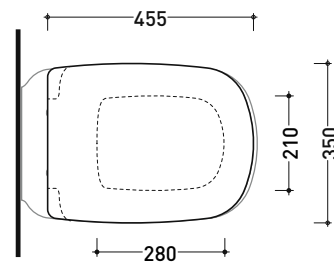

art. MN118 / MN118S
vista zenitale / zenital view