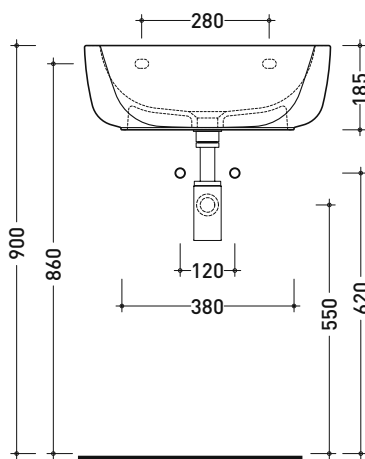

Dim. Imballo 53 x 35,5 x 43 cm | Peso 30,5 kg | Pz. Pallet n° 15

CE UNI EN 997

Dop-No997

pag. 1/2

FLAMINIA sconsiglia l'abbinamento di questo Wc con passo rapido/flussometro e cassette alte tradizionali.

vista zenitale / zenital view

vista retro / back view

dimensioni in mm

CERAMICA: finiture lucide

finiture opache

Le misure dimensionali riportate hanno una tolleranza del 2%

Dim. Imballo 55 x 19,5 x 41 cm | Peso 19,5 kg | Pz. Pallet n° 15

UNI EN 14688 - CL00 Dop-No14688

vista zenitale / zenital view

foro consigliato sul piano  
 suggested hole on the top

vista zenitale / zenital view

vista frontale / frontal view

sezione longitudinale / section

dimensioni in mm

CERAMICA: finiture lucide

finiture opache

Le misure dimensionali riportate hanno una tolleranza del 2%