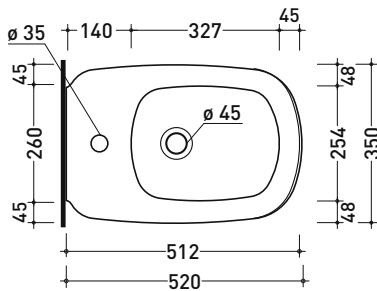

MN218

Bidet sospeso monoforo (completo di kit fissaggio art. 9008)
• con troppopieno • senza foro rubinetto su richiesta

Complementi: **Rubinetti bidet linea ONE - NOKÉ - SI - FOLD - X1**
Accessori linea TWO - HOOP - NOKÉ - FOLD

Accessori tecnici: **Staffa di fissaggio universale per vasi e bidet sospesi (41/P)**
Sifone ribassato cromo (SIFB/CR)
Piletta Stop & Go (PLSG)
Piletta Stop & Go in ceramica (PLCE)
Set 2 pezzi rubinetto filtro cromo (RF026)

Dim. Imballo 53,4 x 35,4 x 40 cm | Peso 24,4 kg | Pz. Pallet n° 15

UNI EN 14528 - CL20 Dop-No14528

vista zenitale / zenital view