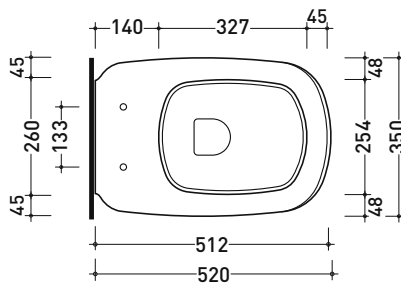

Dim. Imballo 53 x 35,5 x 43 cm | Peso 30 kg | Pz. Pallet n° 15

UNI EN 997

Dop-No997

FLAMINIA sconsiglia l'abbinamento di questo Wc con passo rapido/flussometro e cassette alte tradizionali.

vista zenitale / zenital view

vista zenitale / zenital view

vista laterale / lateral view

sezione longitudinale / section

vista retro / back view

dimensioni in mm

CERAMICA: finiture lucide

bianco nero

finiture opache

Dim. Imballo 53,4 x 35,4 x 40 cm | Peso 26,5 kg | Pz. Pallet n° 15

CE UNI EN 997

Dop-No997

FINO AD ESAURIMENTO SCORTE

FLAMINIA sconsiglia l'abbinamento di questo Wc con passo rapido/flussometro e cassette alte tradizionali.

vista zenitale / zenital view

vista laterale / lateral view

sezione longitudinale / section

vista retro / back view

dimensioni in mm

CERAMICA: finiture lucide

finiture opache

Le misure dimensionali riportate hanno una tolleranza del 2%