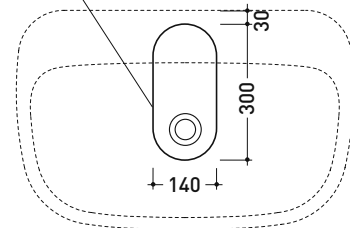

vista zenitale / zenital view

sezione longitudinale / section

dimensioni in mm

CERAMICA: finiture lucide

finiture opache

Le misure dimensionali riportate hanno una tolleranza del 2%

Dim. Imballo 75,5 x 19 x 50,5 cm | Peso 26 kg | Pz. Pallet n° 15

CE UNI EN 14688 - CL00 Dop-No14688

vista zenitale / zenital view

vista frontale / frontal view

foro consigliato sul piano  
 suggested hole on the top

vista zenitale / zenital view

sezione longitudinale / section

dimensioni in mm

CERAMICA: finiture lucide

bianco nero

finiture opache

latte carbone

Le misure dimensionali riportate hanno una tolleranza del 2%