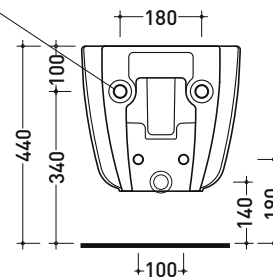

vista laterale / lateral view

vista retro / back view

da/ from 100 a/ to 120 mm

sezione longitudinale / section

art. LK1012 (LKR90+LKR40)  
connessioni di scarico  
(in dotazione)  
drainage connector  
(included in the box)

vista zenitale / zenital view

vista laterale / lateral view

sezione longitudinale / section

vista retro / back view

dimensioni in mm

CERAMICA: finiture lucide

finiture opache

Le misure dimensionali riportate hanno una tolleranza del 2%

Dim. Imballo 53,4 x 35,4 x 40 cm | Peso 24,4 kg | Pz. Pallet n° 15

UNI EN 14528 - CL20 Dop-No14528

vista zenitale / zenital view

vista laterale / lateral view

sezione longitudinale / section

art. 9008  
 kit di fissaggio  
 Fischer (in dotazione)  
 Fischer fixing kit  
 (included in the box)

vista retro / back view

dimensioni in mm

CERAMICA: finiture lucide

finiture opache

Le misure dimensionali riportate hanno una tolleranza del 2%