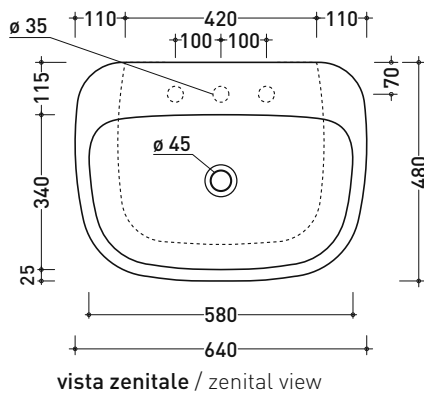

MN64L Monò 64

Lavabo cm 64 da appoggio - sospeso

• senza troppopieno • predisposto tre fori rubinetto

Complementi: Mensola FORTY6 (F6MN64)
BOX basi portalavabo prof. 50
CUBIKA basi portalavabo prof. 50
Mobile DENVER (DV103M)
Rubinetti lavabo linea ONE - NOKÉ - FOLD - SI - X1
Accessori linea TWO - HOOP - NOKÉ - FOLD

Accessori tecnici: Sifone cromo (SIFL/CR) - Sifone telescopico cromo (SIFL066)
Piletta Stop & Go (PLSG)
Piletta Stop & Go in ceramica (PLCE)
Piletta con troppopieno integrato in ceramica (PLTPCE)
Piletta con troppopieno integrato CROMO (PLTPCR)
Set 2 pezzi rubinetto filtro cromo (RF026)
Kit fissaggio parete (9002)

Dim. Imballo 66,5 x 2 0 x 51,5 cm | Peso 21,5 kg | Pz. Pallet n° 15

CE UNI EN 14688 - CL00 Dop-No14688