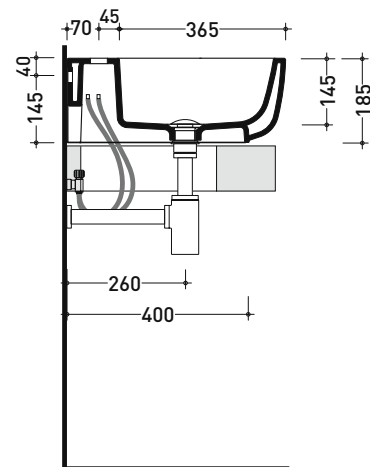

UNI EN 14528 - CL20 Dop-No14528

vista zenitale / zenital view

vista laterale / lateral view

sezione longitudinale / section

vista retro / back view

dimensioni in mm

CERAMICA: finiture lucide

finiture opache

vista zenitale / zenital view

sezione longitudinale / section

dimensioni in mm

CERAMICA: finiture lucide

finiture opache

Le misure dimensionali riportate hanno una tolleranza del 2%

Dim. Imballo 75,5 x 19 x 50,5 cm | Peso 26 kg | Pz. Pallet n° 15

CE UNI EN 14688 - CL00 Dop-No14688

vista zenitale / zenital view

vista frontale / frontal view

foro consigliato sul piano  
 suggested hole on the top

vista zenitale / zenital view

sezione longitudinale / section

dimensioni in mm

CERAMICA: finiture lucide

bianco nero

finiture opache

latte carbone

Le misure dimensionali riportate hanno una tolleranza del 2%