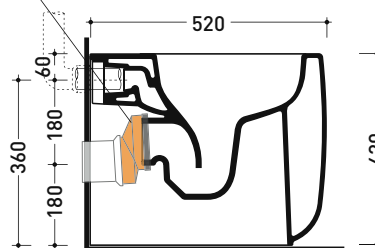

Dim. Imballo 53 x 35,5 x 43 cm | Peso 30 kg | Pz. Pallet n° 15

UNI EN 997

Dop-No997

FLAMINIA sconsiglia l'abbinamento di questo Wc con passo rapido/flussometro e cassette alte tradizionali.

vista zenitale / zenital view

vista laterale / lateral view

vista retro / back view

da/ from 100 a/ to 120 mm

sezione longitudinale / section

art. LK1012 (LKR90+LKR40)  
connessioni di scarico  
(in dotazione)  
drainage connector  
(included in the box)

sezione longitudinale / section

dimensioni in mm

Le misure dimensionali riportate hanno una tolleranza del 2%

CERAMICA: finiture lucide

bianco nero

finiture opache

latte carbone

da/from 50 a/to 380 mm

sezione longitudinale / section

dimensioni in mm

Le misure dimensionali riportate hanno una tolleranza del 2%

CERAMICA: finiture lucide

bianco nero

finiture opache

latte carbone