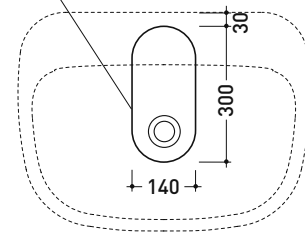

vista frontale / frontal view

sezione longitudinale / section

dimensioni in mm

CERAMICA: finiture lucide

finiture opache

Le misure dimensionali riportate hanno una tolleranza del 2%

Dim. Imballo 66,5 x 2 0 x 51,5 cm | Peso 21,5 kg | Pz. Pallet n° 15

CE UNI EN 14688 - CL00 Dop-No14688

vista zenitale / zenital view

vista frontale / frontal view

foro consigliato sul piano  
 suggested hole on the top

vista zenitale / zenital view

sezione longitudinale / section

dimensioni in mm

CERAMICA: finiture lucide

finiture opache

Le misure dimensionali riportate hanno una tolleranza del 2%