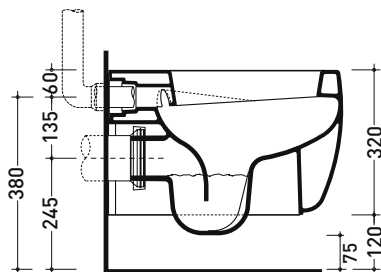

Dim. Imballo 53 x 35,5 x 43 cm | Peso 30 kg | Pz. Pallet n° 15

UNI EN 997

Dop-No997

FLAMINIA sconsiglia l'abbinamento di questo Wc con passo rapido/flussometro e cassette alte tradizionali.

vista zenitale / zenital view

vista laterale / lateral view

vista retro / back view

da/ from 100 a/ to 120 mm

sezione longitudinale / section

art. LK1012 (LKR90+LKR40)  
connessioni di scarico  
(in dotazione)  
drainage connector  
(included in the box)

Dim. Imballo 53,4 x 35,4 x 40 cm | Peso 26,5 kg | Pz. Pallet n° 15

CE UNI EN 997

Dop-No997

FINO AD ESAURIMENTO SCORTE

FLAMINIA sconsiglia l'abbinamento di questo Wc con passo rapido/flussometro e cassette alte tradizionali.

vista zenitale / zenital view

vista laterale / lateral view

sezione longitudinale / section

vista retro / back view

dimensioni in mm

CERAMICA: finiture lucide

finiture opache

Le misure dimensionali riportate hanno una tolleranza del 2%