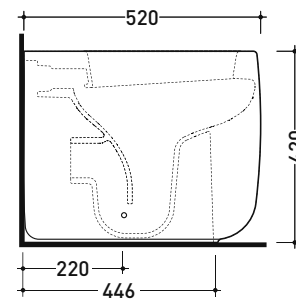

Dim. Imballo 53 x 35,5 x 43 cm | Peso 30,5 kg | Pz. Pallet n° 15

CE UNI EN 997

Dop-No997

pag. 1/2

FLAMINIA sconsiglia l'abbinamento di questo Wc con passo rapido/flussometro e cassette alte tradizionali.

vista zenitale / zenital view

da/from 50 a/to 380 mm

sezione longitudinale / section

dimensioni in mm

Le misure dimensionali riportate hanno una tolleranza del 2%

CERAMICA: finiture lucide

bianco nero

finiture opache

latte carbone

Dim. Imballo 53 x 35,5 x 43 cm | Peso 31,5 kg | Pz. Pallet n° 15

CE UNI EN 997

Dop-No997

FINO AD ESAURIMENTO SCORTE

FLAMINIA sconsiglia l'abbinamento di questo Wc con passo rapido/flussometro e cassette alte tradizionali.

vista zenitale / zenital view

vista laterale / lateral view

sezione longitudinale / section

vista retro / back view

dimensioni in mm

CERAMICA: finiture lucide

bianco