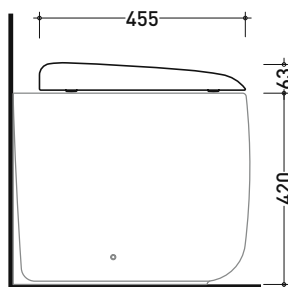

art. MN117 / MN117S / MN117RS
vista laterale / lateral view