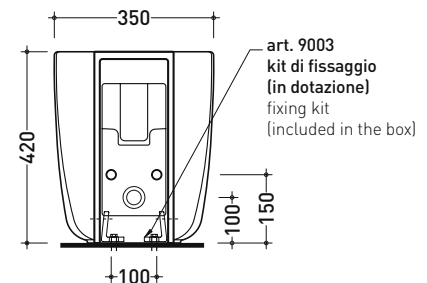

Dim. Imballo 53 x 35,5 x 43 cm | Peso 30 kg | Pz. Pallet n° 15

UNI EN 997

Dop-No997

FLAMINIA sconsiglia l'abbinamento di questo Wc con passo rapido/flussometro e cassette alte tradizionali.

vista zenitale / zenital view

Accessori tecnici: **Sifone ribassato cromo (SIFB/CR)**  
**Piletta Stop & Go (PLSG)**  
**Piletta Stop & Go in ceramica (PLCE)**  
**Set 2 pezzi rubinetto filtro cromo (RF026)**

Dim. Imballo 53 x 35,5 x 43 cm | Peso 29,5 kg | Pz. Pallet n° 15

UNI EN 14528 - CL20 Dop-No14528

vista zenitale / zenital view

vista laterale / lateral view

sezione longitudinale / section

vista retro / back view

dimensioni in mm

CERAMICA: finiture lucide

finiture opache

Le misure dimensionali riportate hanno una tolleranza del 2%