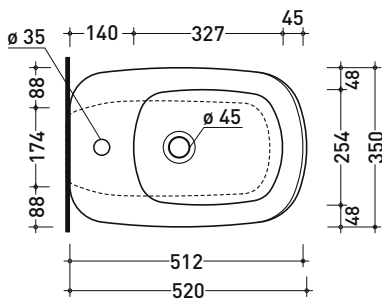

Dim. Imballo 53 x 35,5 x 43 cm | Peso 30 kg | Pz. Pallet n° 15

UNI EN 997

Dop-No997

FLAMINIA sconsiglia l'abbinamento di questo Wc con passo rapido/flussometro e cassette alte tradizionali.

vista zenitale / zenital view

da/from 50 a/to 380 mm

sezione longitudinale / section

dimensioni in mm

Le misure dimensionali riportate hanno una tolleranza del 2%

CERAMICA: finiture lucide

bianco nero

finiture opache

latte carbone

vista zenitale / zenital view

vista laterale / lateral view

sezione longitudinale / section

vista retro / back view

dimensioni in mm

CERAMICA: finiture lucide

bianco

UNI EN 14528 - CL20 Dop-No14528

vista zenitale / zenital view

vista laterale / lateral view

sezione longitudinale / section

vista retro / back view

dimensioni in mm

CERAMICA: finiture lucide

finiture opache