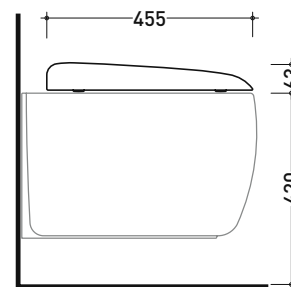

art. MN118 / MN118S
vista laterale / lateral view

dimensioni in mm

TERMOINDURENTE: finiture lucide

bianco   nero

finiture opache

latte   carbone