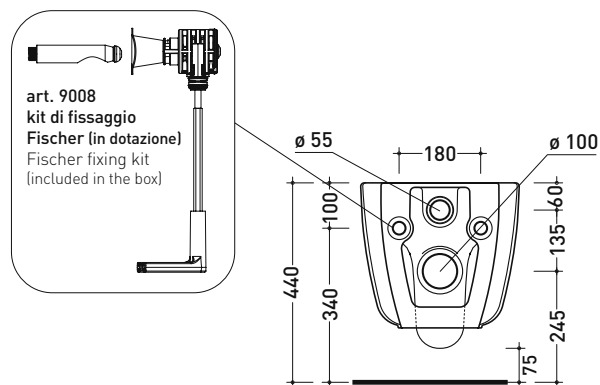

Dim. Imballo 53 x 35,5 x 43 cm | Peso 30 kg | Pz. Pallet n° 15

UNI EN 997

Dop-No997

FLAMINIA sconsiglia l'abbinamento di questo Wc con passo rapido/flussometro e cassette alte tradizionali.

vista zenitale / zenital view

Dim. Imballo 53 x 35,5 x 43 cm | Peso 30,5 kg | Pz. Pallet n° 15

CE UNI EN 997

Dop-No997

pag. 1/2

FLAMINIA sconsiglia l'abbinamento di questo Wc con passo rapido/flussometro e cassette alte tradizionali.

vista zenitale / zenital view

Dim. Imballo 53,4 x 35,4 x 40 cm | Peso 26,5 kg | Pz. Pallet n° 15

CE UNI EN 997

Dop-No997

FINO AD ESAURIMENTO SCORTE

FLAMINIA sconsiglia l'abbinamento di questo Wc con passo rapido/flussometro e cassette alte tradizionali.

vista zenitale / zenital view

vista laterale / lateral view

sezione longitudinale / section

vista retro / back view

dimensioni in mm

CERAMICA: finiture lucide

finiture opache

Le misure dimensionali riportate hanno una tolleranza del 2%