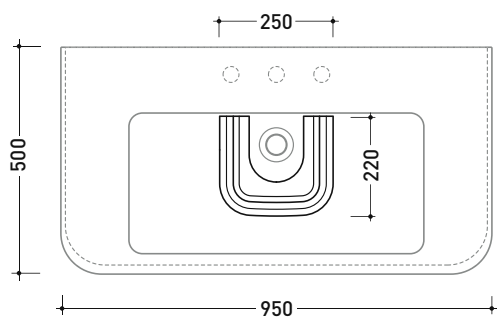

Dim. Imballo

Peso 30,5 kg

Pz. Pallet n° 15

CE UNI EN 997

Dop-No997

FLAMINIA sconsiglia l'abbinamento di questo Wc con passo rapido/flussometro e cassette alte tradizionali.

vista zenitale / zenital view

vista laterale / lateral view

vista retro / back view

ATTENZIONE: fissaggio a pavimento tramite silicone

da/from 100 a/to 120 mm

sezione longitudinale / section

art. LK1012 (LKR90+LKR40)
connessioni di scarico
(in dotazione)
drainage connector
(included in the box)

Dim. Imballo colonna | Peso 14,5 kg | Pz. Pallet n° 20

Dim. Imballo lavabo | Peso 24,8 kg | Pz. Pallet n° 12

vista zenitale / zenital view

vista frontale / frontal view

vista laterale / lateral view

dimensioni in mm

vista zenitale / zenital view

vista frontale / frontal view

vista laterale / lateral view

dimensioni in mm

CERAMICA: finiture lucide

bianco nero

finiture opache

latte carbone