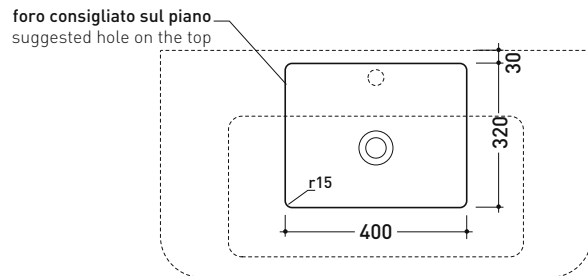

MA95L Madre 95

Lavabo cm 95 sospeso - appoggio - su colonna

• CON TROPPOPIENO • PREDISPOSTO TRE FORI RUBINETTO

Complementi: Specchio MADRE (MASPE75)
Colonna in ceramica MADRE (MACOL)
Rubinetti lavabo linea EVERGREEN - X1- ONE - NOKÉ - FOLD
Accessori linea EVERGREEN - HOOP - TWO - NOKÉ - FOLD

Accessori tecnici: Sifone cromo (SIFL/CR) - Sifone oro (SIFDR)
Piletta Stop & Go (PLSG)
Piletta Stop & Go in ceramica (PLCE)
Set 2 pezzi rubinetto filtro cromo (RF026)
Kit fissaggio parete (9002)

Dim. Imballo

Peso 29,5 kg

Pz. Pallet n° 10

CE UNI EN 14688 - CL20 Dop-No14688

dimensioni in mm

Le misure dimensionali riportate hanno una tolleranza del 2%

CERAMICA: finiture lucide

bianco

nero

finiture opache

latte

carbone