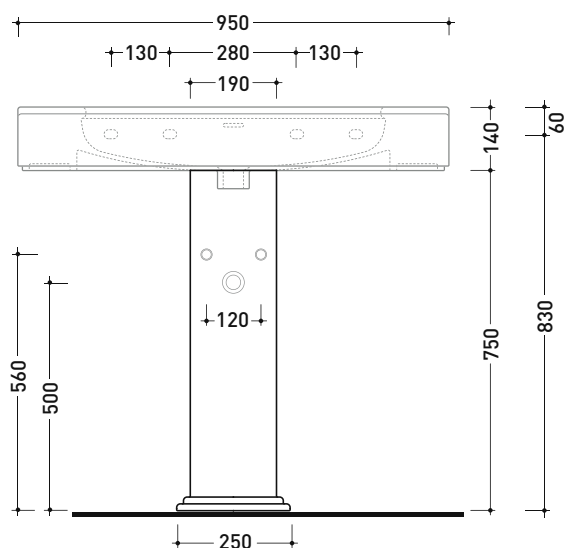

Dim. Imballo

Peso 30,5 kg

Pz. Pallet n° 15

CE UNI EN 997

Dop-No997

FLAMINIA sconsiglia l'abbinamento di questo Wc con passo rapido/flussometro e cassette alte tradizionali.

vista zenitale / zenital view

vista laterale / lateral view

Dim. Imballo colonna | Peso 14,5 kg | Pz. Pallet n° 20

Dim. Imballo lavabo | Peso 24,8 kg | Pz. Pallet n° 12

vista zenitale / zenital view

vista frontale / frontal view

vista laterale / lateral view

dimensioni in mm

vista zenitale / zenital view

vista frontale / frontal view

vista laterale / lateral view

dimensioni in mm

CERAMICA: finiture lucide

bianco nero

finiture opache

latte carbone

Le misure dimensionali riportate hanno una tolleranza del 2%

MASPE75

Specchio diam. 75 cm con cornice in resina verniciata e luce LED

Complementi: **Mobili** BOX
Mensole FORTY6
Strutture FILO

Dim. Imballo