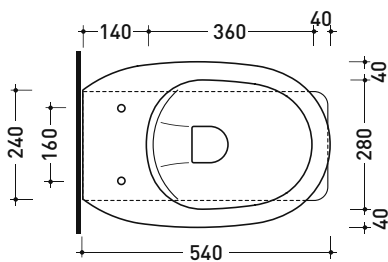

Dim. Imballo

Peso 30,5 kg

Pz. Pallet n° 15

CE UNI EN 997

Dop-No997

FLAMINIA sconsiglia l'abbinamento di questo Wc con passo rapido/flussometro e cassette alte tradizionali.

vista zenitale / zenital view

vista laterale / lateral view

sezione longitudinale / section

dimensioni in mm

Le misure dimensionali riportate hanno una tolleranza del 2%

CERAMICA: finiture lucide

finiture opache

bianco nero

latte carbone

MA117RG

Dim. Imballo

Peso 30,5 kg

Pz. Pallet n° 15

CE UNI EN 997

Dop-No997

pag. 1/2

FLAMINIA sconsiglia l'abbinamento di questo Wc con passo rapido/flussometro e cassette alte tradizionali.

vista zenitale / zenital view