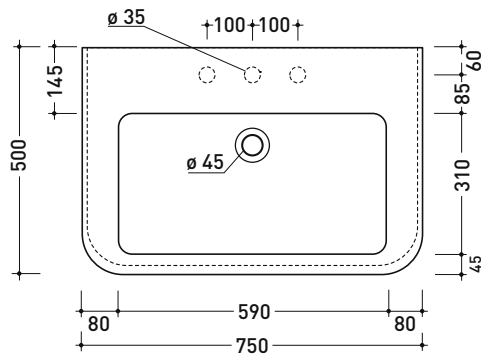

MA75L Madre 75

Lavabo cm 75 sospeso - appoggio - su colonna

• CON TROPPOPIENO • PREDISPOSTO TRE FORI RUBINETTO

Complementi: Specchio MADRE (MASPE75)
Colonna in ceramica MADRE (MACOL)
Rubinetti lavabo linea EVERGREEN - X1- ONE - NOKÉ - FOLD
Accessori linea EVERGREEN - HOOP - TWO - NOKÉ - FOLD

Accessori tecnici: Sifone cromo (SIFL/CR) - Sifone oro (SIFDR)
Piletta Stop & Go (PLSG)
Piletta Stop & Go in ceramica (PLCE)
Set 2 pezzi rubinetto filtro cromo (RF026)
Kit fissaggio parete (9002)

Dim. Imballo

Peso 24,8 kg

Pz. Pallet n° 12

CE UNI EN 14688 - CL20 Dop-No14688

vista zenitale / zenital view