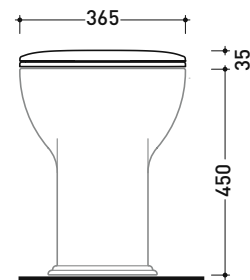

vista laterale / lateral view

ATTENZIONE: fissaggio a pavimento tramite silicone

sezione longitudinale / section

vista retro / back view

dimensioni in mm

CERAMICA: finiture lucide

bianco nero

finiture opache

Complementi: Vaso btw Madre goclean (MA117G)
 Vaso Link Madre Plus goclean (MA117RG)

Dim. Imballo

Peso 2,5 kg

Pz. Pallet n° -

vista zenitale / zenital view

vista laterale / lateral view

vista frontale / frontal view

dimensioni in mm

TERMOINDURENTE: finiture lucide

bianco

nero

finiture opache

latte

carbone

MA75L Madre 75

sezione longitudinale / section

dimensioni in mm

Le misure dimensionali riportate hanno una tolleranza del 2%

CERAMICA: finiture lucide

bianco nero

finiture opache

latte carbone

MA95L Madre 95