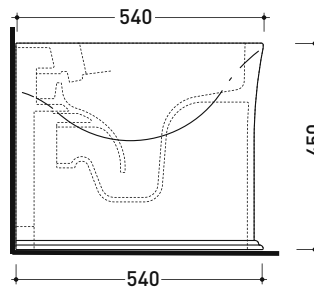

Dim. Imballo

Peso 30,5 kg

Pz. Pallet n° 15

CE UNI EN 997

Dop-No997

pag. 1/2

FLAMINIA sconsiglia l'abbinamento di questo Wc con passo rapido/flussometro e cassette alte tradizionali.

vista zenitale / zenital view