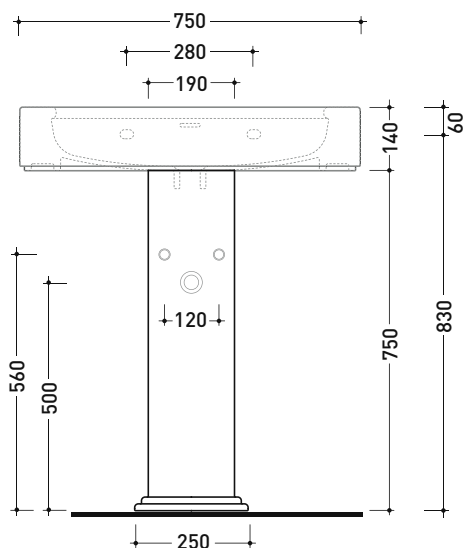

Dim. Imballo

Peso 30,5 kg

Pz. Pallet n° 15

CE UNI EN 997

Dop-No997

FLAMINIA sconsiglia l'abbinamento di questo Wc con passo rapido/flussometro e cassette alte tradizionali.

vista zenitale / zenital view

vista laterale / lateral view

sezione longitudinale / section

dimensioni in mm

Le misure dimensionali riportate hanno una tolleranza del 2%

CERAMICA: finiture lucide

bianco nero

finiture opache

latte carbone

MA95L Madre 95

Le misure dimensionali riportate hanno una tolleranza del 2%

CERAMICA: finiture lucide

bianco

nero

finiture opache

latte

carbone

MACOL+MA75L Madre 75

Dim. Imballo colonna | Peso 14,5 kg | Pz. Pallet n° 20

Dim. Imballo lavabo | Peso 24,8 kg | Pz. Pallet n° 12

vista zenitale / zenital view

vista frontale / frontal view

vista laterale / lateral view

dimensioni in mm