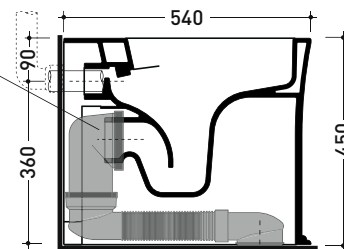

sezione longitudinale / section

dimensioni in mm

Le misure dimensionali riportate hanno una tolleranza del 2%

CERAMICA: finiture lucide

finiture opache

bianco nero

latte carbone

MA117RG

Dim. Imballo

Peso 30,5 kg

Pz. Pallet n° 15

CE UNI EN 997

Dop-No997

pag. 1/2

FLAMINIA sconsiglia l'abbinamento di questo Wc con passo rapido/flussometro e cassette alte tradizionali.

vista zenitale / zenital view

vista laterale / lateral view

vista retro / back view

SCARICO A PARETE
PREDISPOSTO PER WC SOSPESO
WALL DISCHARGE ARRANGEMENT
FOR WALL-HUNG WC

sezione longitudinale / section

SCARICO A PAVIMENTO
PREDISPOSTO DA 5 A 43 CM
ARRANGEMENT DISCHARGE
TO FLOOR FROM 5 TO 43 CM

connessioni di scarico da acquistare separatamente
drainage connector to be purchased separately

da/from 50 a/to 430 mm
sezione longitudinale / section

ATTENZIONE: fissaggio a pavimento tramite silicone