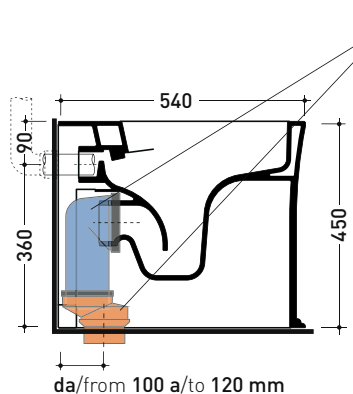

Dim. Imballo

Peso 30,5 kg

Pz. Pallet n° 15

CE UNI EN 997

Dop-No997

FLAMINIA sconsiglia l'abbinamento di questo Wc con passo rapido/flussometro e cassette alte tradizionali.

vista zenitale / zenital view

vista laterale / lateral view

vista retro / back view

ATTENZIONE: fissaggio a pavimento tramite silicone

da/from 100 a/to 120 mm

sezione longitudinale / section

art. LK1012 (LKR90+LKR40)
connessioni di scarico
(in dotazione)
drainage connector
(included in the box)

sezione longitudinale / section

dimensioni in mm

Le misure dimensionali riportate hanno una tolleranza del 2%

CERAMICA: finiture lucide

finiture opache

bianco nero

latte carbone

MA117RG