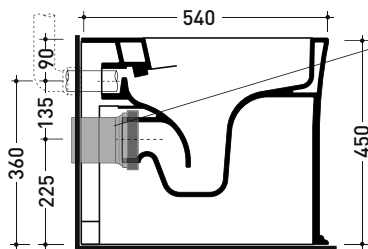

sezione longitudinale / section

dimensioni in mm

Le misure dimensionali riportate hanno una tolleranza del 2%

CERAMICA: finiture lucide

finiture opache

bianco nero

latte carbone

MA117RG

- *Kit per scarico parete H 230 mm (LKR00)
- *Kit per scarico pavimento da 50 a 80 mm (LKR90)
- *Kit per scarico pavimento da 80 a 100 mm (LK8010)
- *Kit per scarico pavimento da 100 a 120 mm (LK1012)
- *Kit per scarico pavimento da 120 a 140 mm (LK1214)
- *Kit per scarico pavimento da 140 a 160 mm (LK1416)
- *Kit per scarico pavimento da 160 a 180 mm (LKRS)
- *Kit per scarico pavimento da 180 a 200 mm (LK1820)
- *Kit per scarico pavimento da 200 a 220 mm (LK2022)
- *Kit per scarico pavimento da 220 a 330 mm (LK2233)

Dim. Imballo

Peso 30,5 kg

Pz. Pallet n° 15

CE UNI EN 997

Dop-No997

pag. 1/2

FLAMINIA sconsiglia l'abbinamento di questo Wc con passo rapido/flussometro e cassette alte tradizionali.

vista zenitale / zenital view

vista laterale / lateral view

vista retro / back view

SCARICO A PARETE
PREDISPOSTO PER WC SOSPESO
WALL DISCHARGE ARRANGEMENT
FOR WALL-HUNG WC

sezione longitudinale / section

SCARICO A PAVIMENTO
PREDISPOSTO DA 5 A 43 CM
ARRANGEMENT DISCHARGE
TO FLOOR FROM 5 TO 43 CM