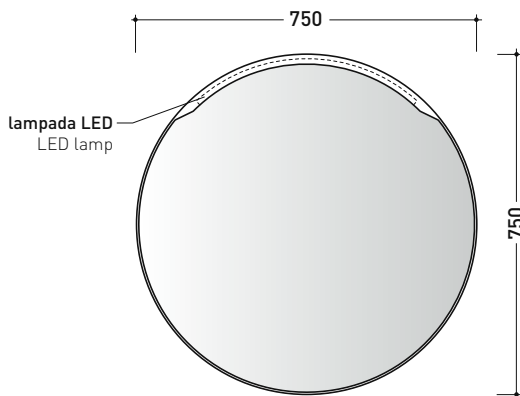

vista zenitale / zenital view

vista frontale / frontal view

vista laterale / lateral view

dimensioni in mm

CERAMICA: finiture lucide

bianco nero

finiture opache

latte carbone

Le misure dimensionali riportate hanno una tolleranza del 2%

MASPE75

Specchio diam. 75 cm con cornice in resina verniciata e luce LED

Complementi: **Mobili** BOX
Mensole FORTY6
Strutture FILO

Dim. Imballo

Peso **9 kg**

Pz. Pallet n° -

vista frontale / frontal view

vista laterale / lateral view

vista zenitale / zenital view

dimensioni in mm

RESINA: finiture opache

bianco