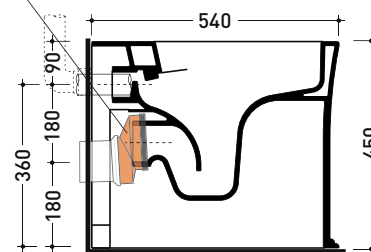

Dim. Imballo

Peso 30,5 kg

Pz. Pallet n° 15

CE UNI EN 997

Dop-No997

FLAMINIA sconsiglia l'abbinamento di questo Wc con passo rapido/flussometro e cassette alte tradizionali.

vista zenitale / zenital view

vista laterale / lateral view

vista retro / back view

ATTENZIONE: fissaggio a pavimento tramite silicone

da/from 100 a/to 120 mm

sezione longitudinale / section

art. LK1012 (LKR90+LKR40)
connessioni di scarico
(in dotazione)
drainage connector
(included in the box)

sezione longitudinale / section

dimensioni in mm

Le misure dimensionali riportate hanno una tolleranza del 2%

CERAMICA: finiture lucide

finiture opache

bianco nero

latte carbone

MA117RG