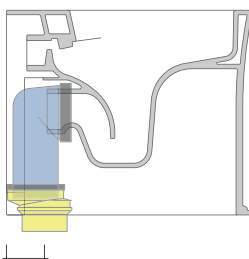

LK8010 (SET: LKR90+LKR20)

da/from 80 a/to 100 mm