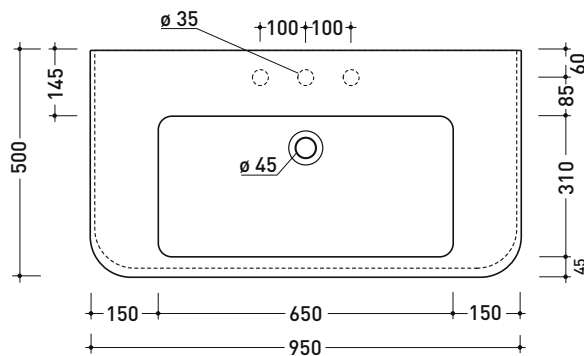

Dim. Imballo

Peso 30,5 kg

Pz. Pallet n° 15

CE UNI EN 997

Dop-No997

FLAMINIA sconsiglia l'abbinamento di questo Wc con passo rapido/flussometro e cassette alte tradizionali.

vista zenitale / zenital view

vista laterale / lateral view

sezione longitudinale / section

dimensioni in mm

Le misure dimensionali riportate hanno una tolleranza del 2%

CERAMICA: finiture lucide

bianco nero

finiture opache

latte carbone

MA95L Madre 95

Peso 29,5 kg

Pz. Pallet n° 10

CE UNI EN 14688 - CL20 Dop-No14688

vista zenitale / zenital view

vista zenitale / zenital view

vista frontale / frontal view

sezione longitudinale / section

dimensioni in mm