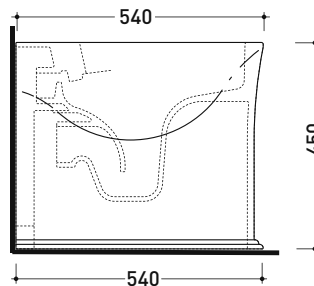

Dim. Imballo

Peso 30,5 kg

Pz. Pallet n° 15

CE UNI EN 997

Dop-No997

FLAMINIA sconsiglia l'abbinamento di questo Wc con passo rapido/flussometro e cassette alte tradizionali.

vista zenitale / zenital view

vista laterale / lateral view

vista retro / back view

ATTENZIONE: fissaggio a pavimento tramite silicone

da/from 100 a/to 120 mm

sezione longitudinale / section

art. LK1012 (LKR90+LKR40)
connessioni di scarico
(in dotazione)
drainage connector
(included in the box)

sezione longitudinale / section

dimensioni in mm

Le misure dimensionali riportate hanno una tolleranza del 2%

CERAMICA: finiture lucide

finiture opache

bianco nero

latte carbone

MA117RG