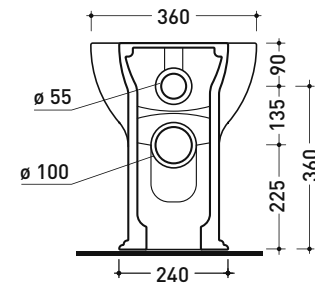

vista retro / back view

SCARICO A PARETE
PREDISPOSTO PER WC SOSPESO
WALL DISCHARGE ARRANGEMENT
FOR WALL-HUNG WC