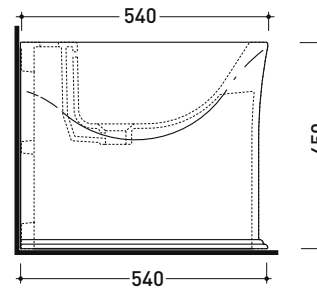

Accessori tecnici: **Sifone ribassato cromo (SIFB/CR)**
Piletta Stop & Go (PLSG)
Piletta Stop & Go in ceramica (PLCE)

Dim. Imballo

Peso **28,5 kg**

Pz. Pallet n° **15**

CE UNI EN 14528 - CL20 Dop-No14528

vista zenitale / zenital view

vista laterale / lateral view

ATTENZIONE: fissaggio a pavimento tramite silicone

sezione longitudinale / section

vista retro / back view

dimensioni in mm

CERAMICA: finiture lucide

bianco nero

finiture opache