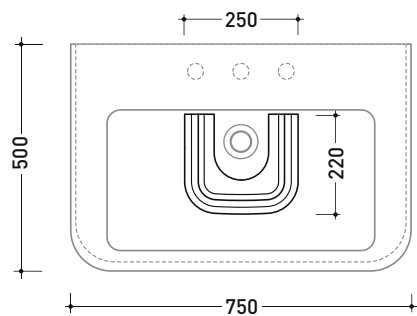

MACOL+MA75L Madre 75

Colonna in ceramica per lavabo Madre 75

Complementi: Lavabo Madre 75 (MA75L)
Rubinetti lavabo linea EVERGREEN - X1
Accessori linea EVERGREEN

Accessori tecnici: Sifone cromo (SIFL/CR) - Sifone oro (SIFDR)
Piletta Stop & Go (PLSG)
Piletta Stop & Go in ceramica (PLCE)
Set 2 pezzi rubinetto filtro cromo (RF026)
Kit fissaggio parete (9002)

Dim. Imballo colonna | Peso 14,5 kg | Pz. Pallet n° 20

Dim. Imballo lavabo | Peso 24,8 kg | Pz. Pallet n° 12

vista zenitale / zenital view