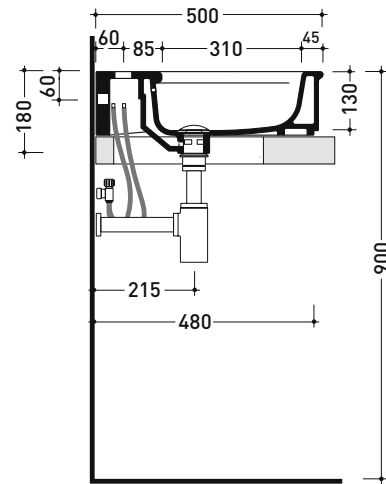

vista retro / back view

ATTENZIONE: fissaggio a pavimento tramite silicone

da/from 100 a/to 120 mm

sezione longitudinale / section

art. LK1012 (LKR90+LKR40)
connessioni di scarico
(in dotazione)
drainage connector
(included in the box)

sezione longitudinale / section

dimensioni in mm

Le misure dimensionali riportate hanno una tolleranza del 2%

CERAMICA: finiture lucide

bianco nero

finiture opache

latte carbone

MA95L Madre 95

Peso 29,5 kg

Pz. Pallet n° 10

CE UNI EN 14688 - CL20 Dop-No14688

vista zenitale / zenital view

vista zenitale / zenital view

vista frontale / frontal view

sezione longitudinale / section

dimensioni in mm

Le misure dimensionali riportate hanno una tolleranza del 2%

CERAMICA: finiture lucide

bianco

nero

finiture opache

latte

carbone

MACOL+MA75L Madre 75