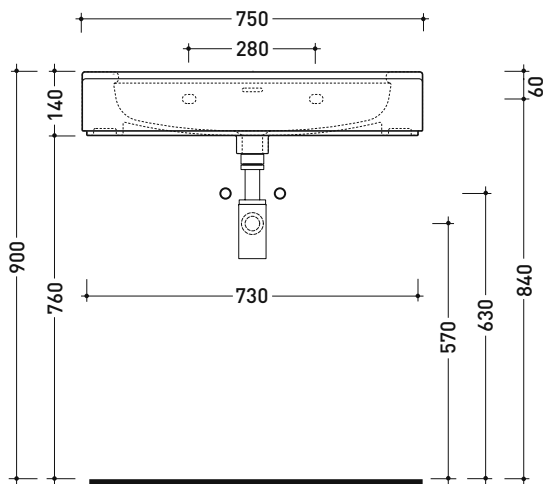

vista frontale / frontal view

foro consigliato sul piano
suggested hole on the top