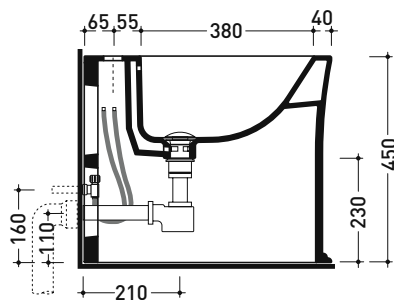

Accessori tecnici: **Sifone ribassato cromo (SIFB/CR)**
Piletta Stop & Go (PLSG)
Piletta Stop & Go in ceramica (PLCE)

Dim. Imballo

Peso **28,5 kg**

Pz. Pallet n° **15**

CE UNI EN 14528 - CL20 Dop-No14528

vista zenitale / zenital view

vista laterale / lateral view

ATTENZIONE: fissaggio a pavimento tramite silicone

sezione longitudinale / section

vista retro / back view

dimensioni in mm

CERAMICA: finiture lucide

bianco nero

finiture opache