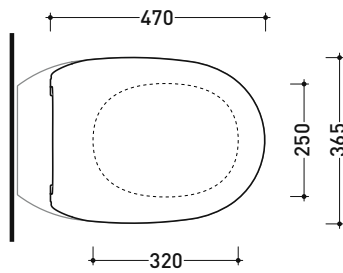

sezione longitudinale / section

dimensioni in mm

Le misure dimensionali riportate hanno una tolleranza del 2%

CERAMICA: finiture lucide

finiture opache

bianco nero

latte carbone

MA117RG

vista laterale / lateral view

ATTENZIONE: fissaggio a pavimento tramite silicone

sezione longitudinale / section

vista retro / back view

dimensioni in mm

CERAMICA: finiture lucide

bianco nero

finiture opache

latte carbone

Le misure dimensionali riportate hanno una tolleranza del 2%

design **ANGELETTI-RUZZA**

2018

MACW05

Coprivaso SLIM avvolgente in termoindurente a discesa rallentata
 CON CERNIERE A SGANCIO RAPIDO

Complementi: Vaso btw Madre goclean (MA117G)
 Vaso Link Madre Plus goclean (MA117RG)

Dim. Imballo

Peso 2,5 kg

Pz. Pallet n° -

vista zenitale / zenital view

vista laterale / lateral view

vista frontale / frontal view