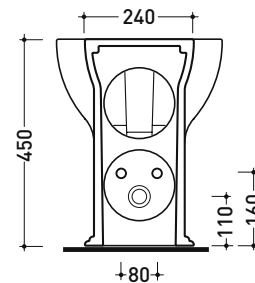

sezione longitudinale / section

dimensioni in mm

Le misure dimensionali riportate hanno una tolleranza del 2%

CERAMICA: finiture lucide

finiture opache

bianco nero

latte carbone

MA117RG

Accessori tecnici: **Sifone ribassato cromo (SIFB/CR)**
Piletta Stop & Go (PLSG)
Piletta Stop & Go in ceramica (PLCE)

Dim. Imballo

Peso **28,5 kg**

Pz. Pallet n° **15**

CE UNI EN 14528 - CL20 Dop-No14528

vista zenitale / zenital view

vista laterale / lateral view

ATTENZIONE: fissaggio a pavimento tramite silicone

sezione longitudinale / section

vista retro / back view

dimensioni in mm

CERAMICA: finiture lucide

bianco nero

finiture opache