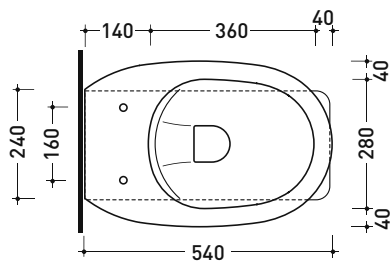

Dim. Imballo

Peso 30,5 kg

Pz. Pallet n° 15

CE UNI EN 997

Dop-No997

FLAMINIA sconsiglia l'abbinamento di questo Wc con passo rapido/flussometro e cassette alte tradizionali.

vista zenitale / zenital view

vista laterale / lateral view

vista retro / back view

ATTENZIONE: fissaggio a pavimento tramite silicone

da/from 100 a/to 120 mm

sezione longitudinale / section

art. LK1012 (LKR90+LKR40)
connessioni di scarico
(in dotazione)
drainage connector
(included in the box)

sezione longitudinale / section

dimensioni in mm

Le misure dimensionali riportate hanno una tolleranza del 2%

CERAMICA: finiture lucide

finiture opache

bianco nero

latte carbone

MA117RG