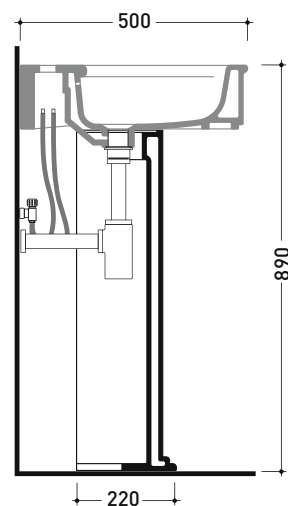

vista retro / back view

ATTENZIONE: fissaggio a pavimento tramite silicone

da/from 100 a/to 120 mm

sezione longitudinale / section

art. LK1012 (LKR90+LKR40)
connessioni di scarico
(in dotazione)
drainage connector
(included in the box)

sezione longitudinale / section

dimensioni in mm

Le misure dimensionali riportate hanno una tolleranza del 2%

CERAMICA: finiture lucide

bianco nero

finiture opache

latte carbone

MA95L Madre 95

Dim. Imballo colonna | Peso 14,5 kg | Pz. Pallet n° 20

Dim. Imballo lavabo | Peso 24,8 kg | Pz. Pallet n° 12

vista zenitale / zenital view

vista frontale / frontal view

vista laterale / lateral view

dimensioni in mm

vista zenitale / zenital view

vista frontale / frontal view

vista laterale / lateral view

dimensioni in mm

CERAMICA: finiture lucide

bianco nero

finiture opache

latte carbone