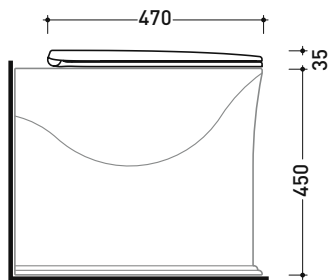

vista laterale / lateral view

ATTENZIONE: fissaggio a pavimento tramite silicone

sezione longitudinale / section

vista retro / back view

dimensioni in mm

CERAMICA: finiture lucide

bianco nero

finiture opache

Complementi: Vaso btw Madre goclean (MA117G)
 Vaso Link Madre Plus goclean (MA117RG)

Dim. Imballo

Peso 2,5 kg

Pz. Pallet n° -

vista zenitale / zenital view

vista laterale / lateral view

vista frontale / frontal view

dimensioni in mm

TERMOINDURENTE: finiture lucide

bianco

nero

finiture opache

latte

carbone

MA75L Madre 75

sezione longitudinale / section

dimensioni in mm

Le misure dimensionali riportate hanno una tolleranza del 2%

CERAMICA: finiture lucide

bianco nero

finiture opache

latte carbone

MA95L Madre 95