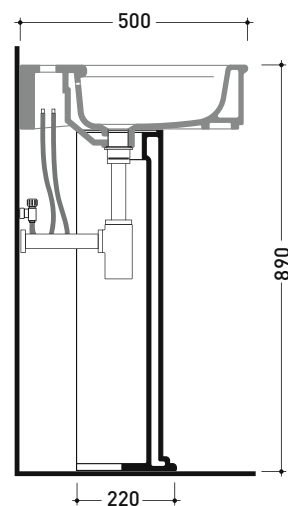

vista retro / back view

ATTENZIONE: fissaggio a pavimento tramite silicone

da/from 100 a/to 120 mm

sezione longitudinale / section

art. LK1012 (LKR90+LKR40)
connessioni di scarico
(in dotazione)
drainage connector
(included in the box)

Accessori tecnici: **Sifone cromo (SIFL/CR) - Sifone oro (SIFDR)**
Piletta Stop & Go (PLSG)
Piletta Stop & Go in ceramica (PLCE)
Set 2 pezzi rubinetto filtro cromo (RF026)
Kit fissaggio parete (9002)

Dim. Imballo colonna	Peso 14,5 kg	Pz. Pallet n° 20
Dim. Imballo lavabo	Peso 29,5 kg	Pz. Pallet n° 10

vista zenitale / zenital view

vista frontale / frontal view

vista laterale / lateral view

dimensioni in mm

CERAMICA: finiture lucide

bianco nero

finiture opache

latte carbone

Le misure dimensionali riportate hanno una tolleranza del 2%

MASPE75

Specchio diam. 75 cm con cornice in resina verniciata e luce LED

Complementi: **Mobili** BOX
Mensole FORTY6
Strutture FILO

Dim. Imballo