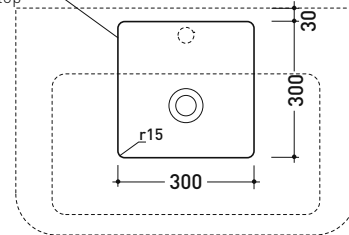

Peso 24,8 kg

Pz. Pallet n° 12

CE UNI EN 14688 - CL20 Dop-No14688

vista zenitale / zenital view

vista frontale / frontal view

foro consigliato sul piano
 suggested hole on the top

vista zenitale / zenital view

sezione longitudinale / section

dimensioni in mm

Le misure dimensionali riportate hanno una tolleranza del 2%

CERAMICA: finiture lucide

bianco nero

finiture opache

latte carbone

MA95L Madre 95