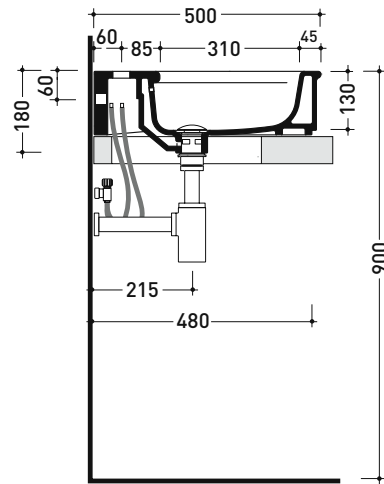

Dim. Imballo

Peso 30,5 kg

Pz. Pallet n° 15

CE UNI EN 997

Dop-No997

FLAMINIA sconsiglia l'abbinamento di questo Wc con passo rapido/flussometro e cassette alte tradizionali.

vista zenitale / zenital view

vista laterale / lateral view

Peso 24,8 kg

Pz. Pallet n° 12

CE UNI EN 14688 - CL20 Dop-No14688

vista zenitale / zenital view

vista frontale / frontal view

foro consigliato sul piano
 suggested hole on the top

vista zenitale / zenital view

sezione longitudinale / section

dimensioni in mm

Le misure dimensionali riportate hanno una tolleranza del 2%

CERAMICA: finiture lucide

bianco nero

finiture opache

latte carbone

MA95L Madre 95