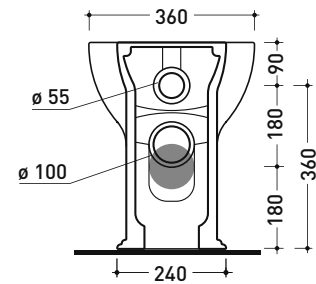

Dim. Imballo

Peso 30,5 kg

Pz. Pallet n° 15

CE UNI EN 997

Dop-No997

FLAMINIA sconsiglia l'abbinamento di questo Wc con passo rapido/flussometro e cassette alte tradizionali.

vista zenitale / zenital view

vista laterale / lateral view

vista retro / back view

ATTENZIONE: fissaggio a pavimento tramite silicone

da/from 100 a/to 120 mm

sezione longitudinale / section

art. LK1012 (LKR90+LKR40)
connessioni di scarico
(in dotazione)
drainage connector
(included in the box)

sezione longitudinale / section

dimensioni in mm

Le misure dimensionali riportate hanno una tolleranza del 2%

CERAMICA: finiture lucide

finiture opache

bianco nero

latte carbone

MA117RG