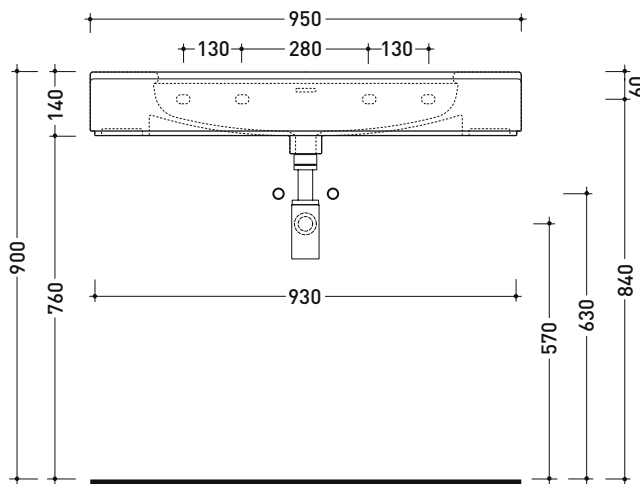

Dim. Imballo

Peso 30,5 kg

Pz. Pallet n° 15

CE UNI EN 997

Dop-No997

FLAMINIA sconsiglia l'abbinamento di questo Wc con passo rapido/flussometro e cassette alte tradizionali.

vista zenitale / zenital view

vista laterale / lateral view

Peso 29,5 kg

Pz. Pallet n° 10

CE UNI EN 14688 - CL20 Dop-No14688

vista zenitale / zenital view

vista zenitale / zenital view

vista frontale / frontal view

sezione longitudinale / section

dimensioni in mm