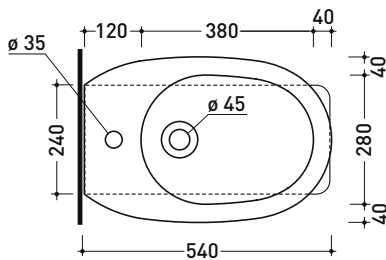

MA217

Bidet back to wall monoforo

• CON TROPPOPIENO • SENZA FORO/TRE FORI RUBINETTO SU RICHIESTA

Complementi: **Rubinetti bidet linea EVERGREEN - X1**
Accessori linea EVERGREEN

Accessori tecnici: **Sifone ribassato cromo (SIFB/CR)**
Piletta Stop & Go (PLSG)
Piletta Stop & Go in ceramica (PLCE)

Dim. Imballo

Peso **28,5 kg**

Pz. Pallet n° **15**

CE UNI EN 14528 - CL20 Dop-No14528

vista zenitale / zenital view